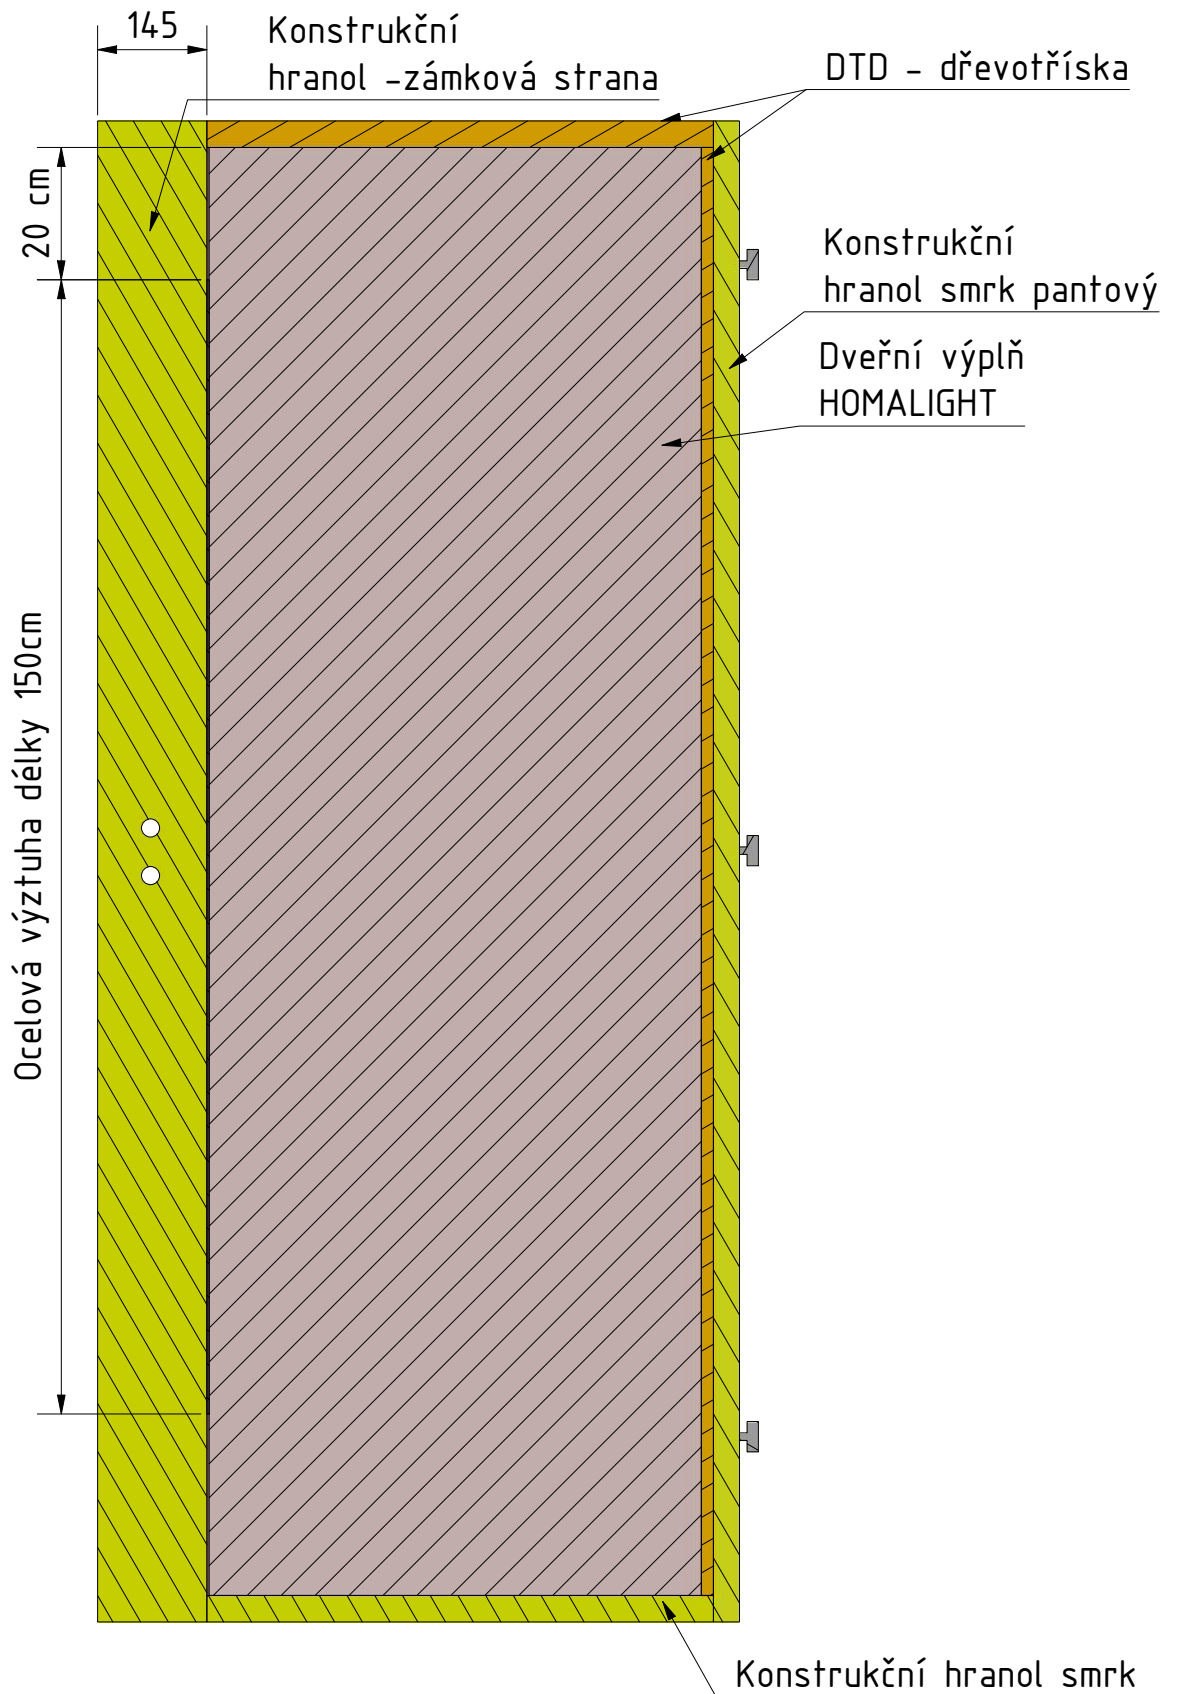

U prosklených modelů dochází ke změně velikostí a posunu prosklení.

DVEŘE A ZÁRUBNĚ<sup>®</sup>  
**Boulit**

VÝROBCE:  
 Boulit s.r.o.

NÁZEV:  
 DVEŘE PH V PROVEDENÍ TSD

DOPLŇKOVÉ ROZMĚRY	A	B	C	D	E	F	MATERIÁL:	SKLO:
JMENOVIÝ ROZMĚR 600							RÁM: SMRK	
JMENOVIÝ ROZMĚR 700							ZÁMEK: ROZTEČ 72mm	
JMENOVIÝ ROZMĚR 800							PLÁŠŤ : EGGER CPL	
JMENOVIÝ ROZMĚR 900							DATUM: 28.6.2019	STR: 1/2

DVEŘE A ZÁRUBNĚ  
**Boulit**

VÝROBCE:  
 Boulit s.r.o.

NÁZEV:  
 DVEŘE PH V PROVEDENÍ TSD

DOPLŇKOVÉ ROZMĚRY	A	B	C	D	E	F
JMENOVITÝ ROZMĚR 600						
JMENOVITÝ ROZMĚR 700						
JMENOVITÝ ROZMĚR 800						
JMENOVITÝ ROZMĚR 900						

MATERIÁL: SKLO:  
 RÁM: SMRK  
 ZÁMEK: ROZTEČ 72mm  
 PLÁŠŤ : EGGER CPL  
 DATUM: 28.6.2019 STR: 2/2