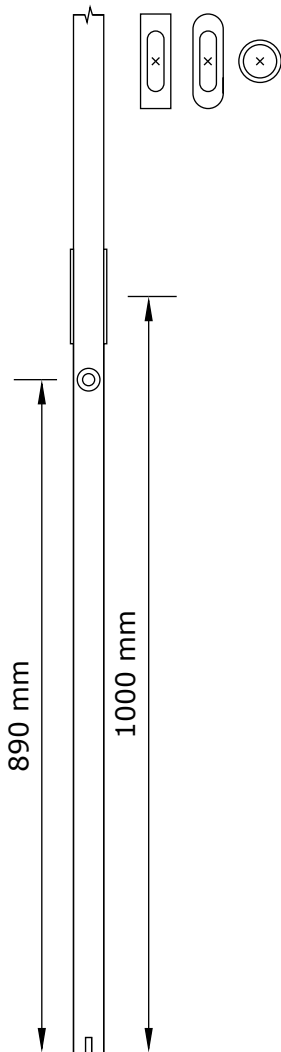

spodek dveří

bez  
zamykání

prstýnek **NENÍ** součástí  
nezamykací mušle

WC mušle  
klička dole

prstýnek **JE** součástí zamykací sady mušle + zámek WC, BB, PZ

BB mušle  
otvor dole

PZ mušle  
otvor dole

**POSUVNÉ DVEŘE - PO ZDI, DO POUZDRA  
standard při osazování doplňků**

Poznámka: protiplech a klíč BB je expedován zvlášť v montážním balíčku  
mušle PZ - vložka 20/20 není součástí sady, lze objednat

**Vytvořil:** Šárka Latináková  
**Schválil:**  
**Datum:** 8.6.2022  
**Verze:**