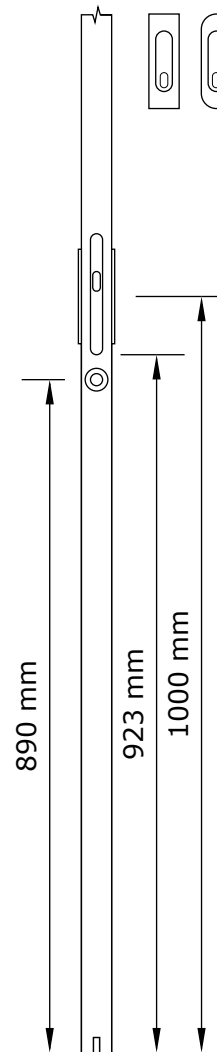

spodek dveří

bez  
zamykání

prstýnek **NENÍ** součástí  
nezamykací mušle

WC mušle  
klička dole

prstýnek **JE** součástí zamykací sady mušle + zámek WC, BB, PZ

BB mušle  
otvor dole

PZ mušle  
otvor dole

**POSUVNÉ DVEŘE - PO ZDI, DO POUZDRA  
standard při osazování doplňků**

Poznámka: protiplech a klíč BB je expedován zvlášť v montážním balíčku  
mušle PZ - vložka 20/20 není součástí sady, lze objednat

**Vytvořil:** Šárka Latináková  
**Schválil:**  
**Datum:** 8.6.2022  
**Verze:**