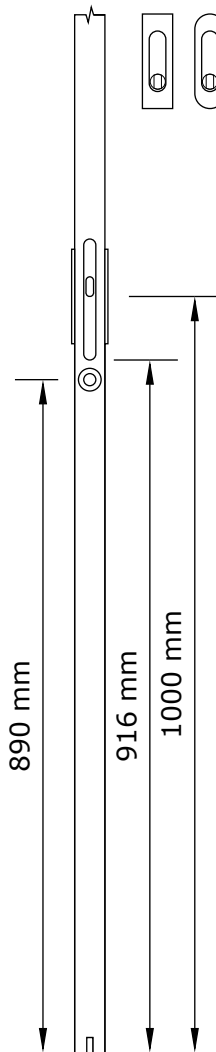

spodek dveří

bez  
zamykání

prstýnek **NENÍ** součástí  
nezamykací mušle

WC mušle  
klička dole

prstýnek **JE** součástí zamykací sady mušle + zámek WC, BB, PZ

BB mušle  
otvor dole

PZ mušle  
otvor dole

**POSUVNÉ DVEŘE - PO ZDI, DO POUZDRA  
standard při osazování doplňků**

Poznámka: protiplech a klíč BB je expedován zvlášť v montážním balíčku  
mušle PZ - vložka 20/20 není součástí sady, lze objednat

**Vytvořil:** Šárka Latináková  
**Schválil:**  
**Datum:** 8.6.2022  
**Verze:**