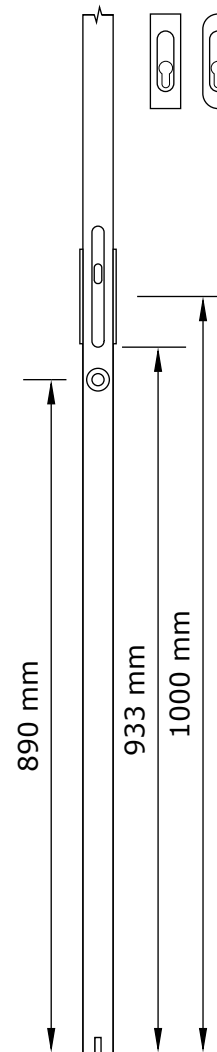

spodek dveří

bez  
zamykání

prstýnek **NENÍ** součástí  
nezamykací mušle

WC mušle  
klička dole

prstýnek **JE** součástí zamykací sady mušle + zámek WC, BB, PZ

BB mušle  
otvor dole

PZ mušle  
otvor dole

**POSUVNÉ DVEŘE - PO ZDI, DO POUZDRA  
standard při osazování doplňků**

Poznámka: protiplech a klíč BB je expedován zvlášť v montážním balíčku  
mušle PZ - vložka 20/20 není součástí sady, lze objednat

**Vytvořil:** Šárka Latináková  
**Schválil:**  
**Datum:** 8.6.2022  
**Verze:**