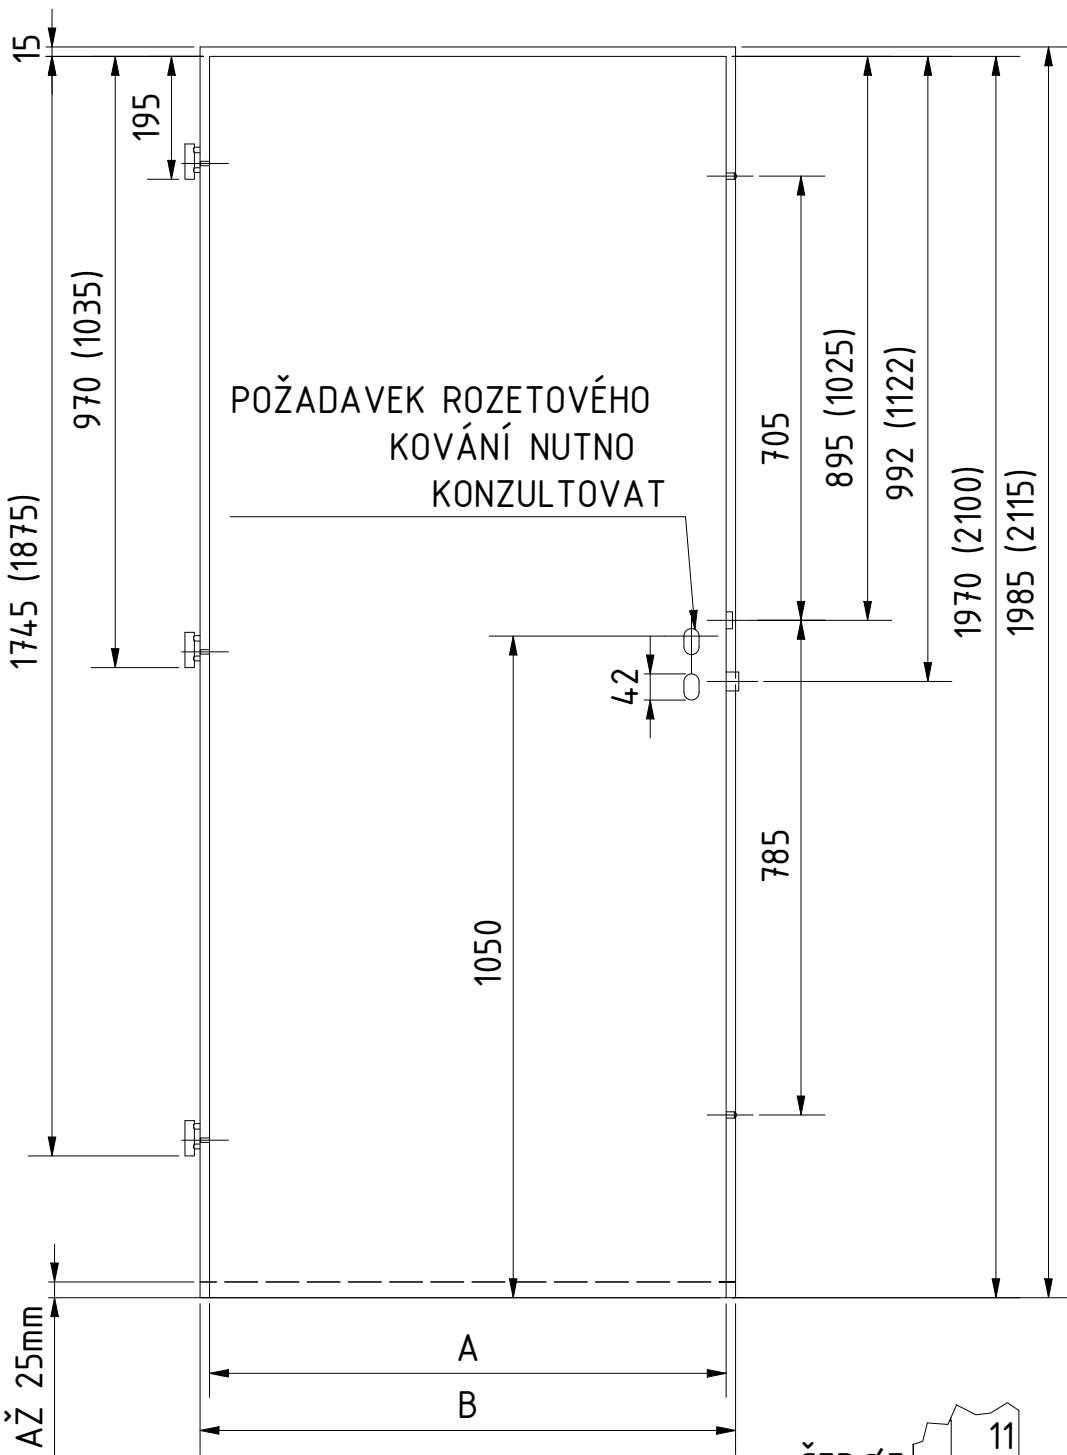

MOŽNOST PODŘÍZNUTÍ
DVEŘÍ AŽ 25mm

POŽADAVEK ROZETOVÉHO
KOVÁNÍ NUTNO
KONZULTOVAT

DVEŘE A ZÁRUBNĚ[®]
Boulit

VÝROBCE:
Boulit s.r.o.

NÁZEV:
FALCOVÉ DVEŘE 80/197 (210)
BEZPEČNOSTNÍ B2(RC2)-EI30DP3

DOPLŇKOVÉ ROZMĚRY	A	B	C	D	E	F
JMENOVIÝ ROZMĚR 600						
JMENOVIÝ ROZMĚR 700						
JMENOVIÝ ROZMĚR 800	819	849				
JMENOVIÝ ROZMĚR 900	919	949				

CERTIFIKOVANÉ KOVÁNÍ: AXA BETA PLUS; HARMONI DEF
RÁM : SMRK
ZÁMEK: TŘÍBODOVÝ BEZPEČNOSTNÍ ZÁMEK 92mm
PLÁŠŤ: EGGER CPL
DATUM: 10.11.2020

STR: 1/1