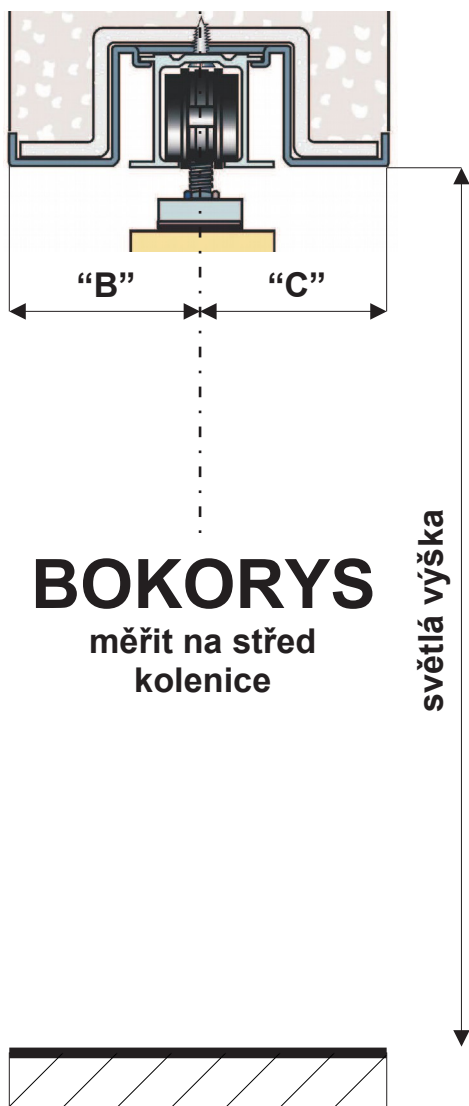

Místost "C":

Celková šířka příčky se zaměřuje včetně obkladů a přizdívek.

Při WC zámku označte místnost s kličkou.

Zákazník:	
Č. Zakázky:	
Č.pozice:	
Typ pouzdra:	
Typ dveří:	
Barva strana "B":	
Barva strana "C":	
Světlá výška:	cm
Světlá šířka:	cm
Celková šířka příčky:	cm
Šířka uvnitř pouzdra "A":	cm
Šířka stěny "B":	cm
Šířka stěny "C":	cm
Límeč strana "B":	
Límeč strana "C":	
Příslušenství:	
Mušle (typ, barva):	
Zámek:	
Měkký doraz:	