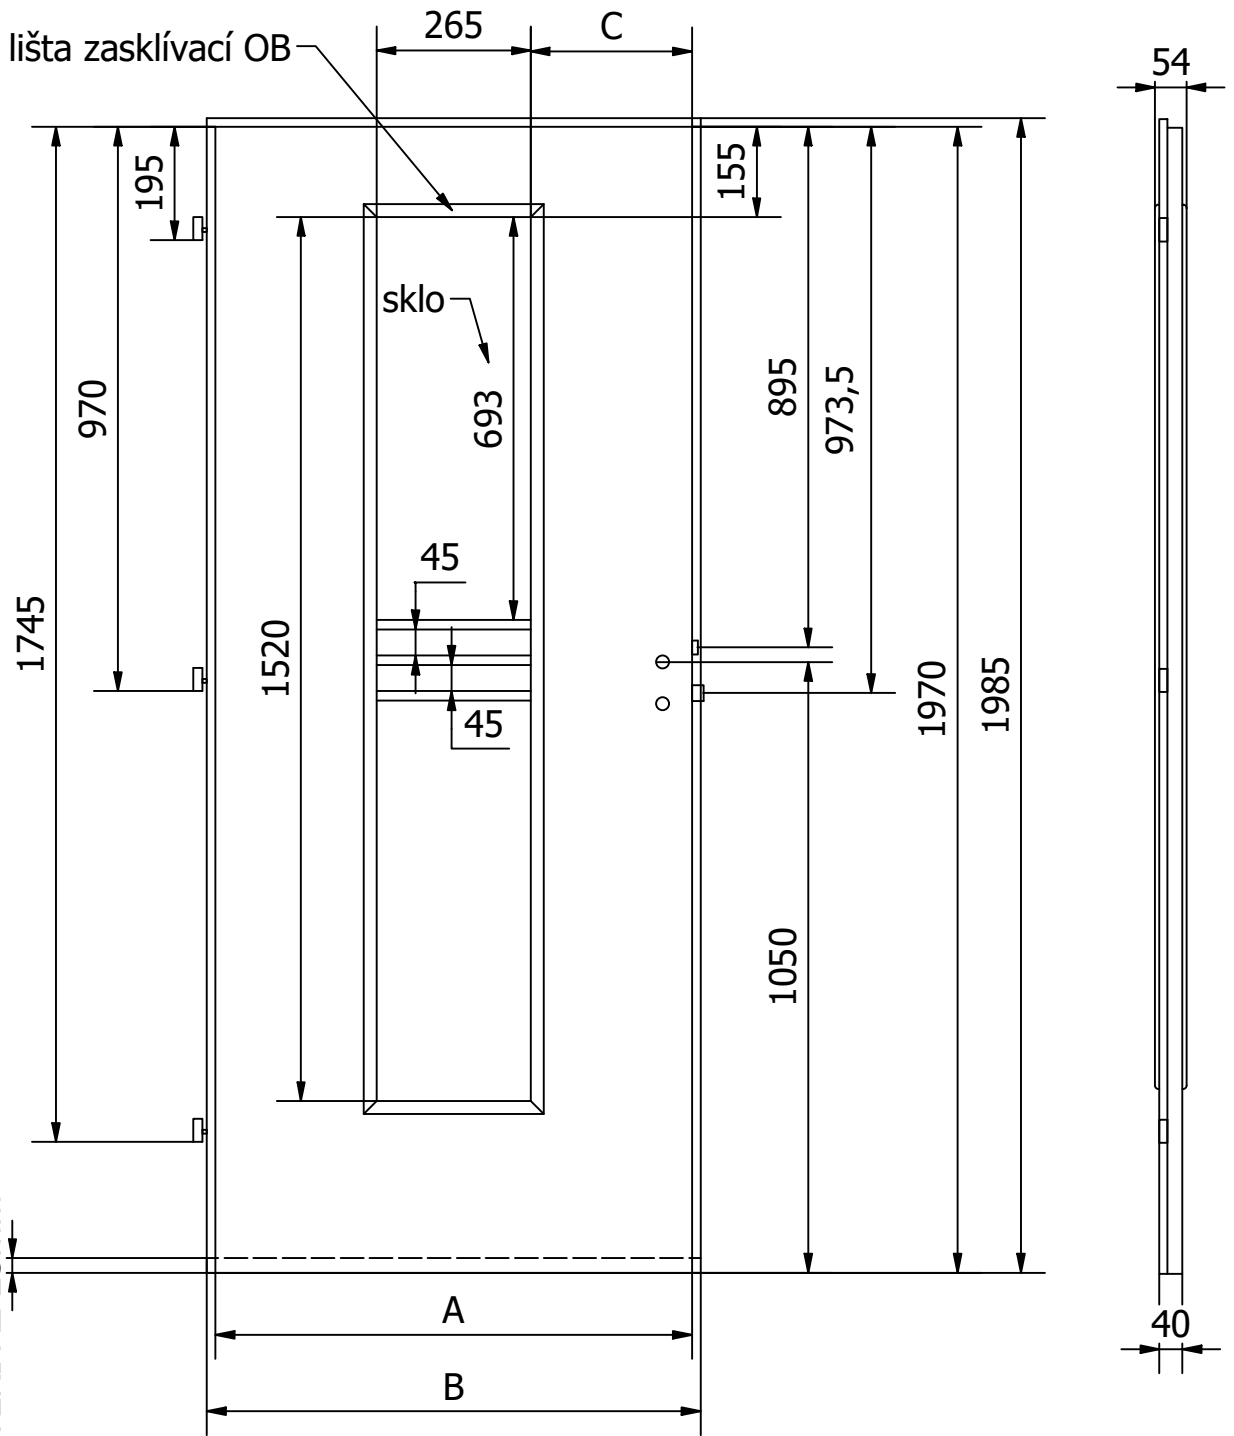

ZASKLÍVACÍ LIŠTY POUZE TYP OB

| | | | | | | | | |
|--|-----|----------------------------------|-----|---|---|---|-----------|--------------|
|  DVEŘE A ZÁRUBNĚ Boulit | | VÝROBCE: Boulit s.r.o. | | | | NÁZEV: FALCOVÉ DVEŘE 60-90/197cm TIPO T4 | | |
| DOPLŇKOVÉ ROZMĚRY | A | B | C | D | E | F | MATERIÁL: | SKLO: 4mm |
| JMENOVTÝ ROZMĚR 600 | 619 | 649 | 370 | | | | RÁM: | SMRK |
| JMENOVTÝ ROZMĚR 700 | 719 | 749 | 470 | | | | ZÁMEK: | ROZTEČ 72mm |
| JMENOVTÝ ROZMĚR 800 | 819 | 849 | 570 | | | | PLÁŠŤ: | EGGR CPL 3mm |
| JMENOVTÝ ROZMĚR 900 | 919 | 949 | 670 | | | | DATUM: | 06.02.2024 |
| | | | | | | | | STRANA 1/1 |

MOŽNOST PODŘÍZNUTÍ
DVEŘÍ AŽ 25mm

ZASKLÍVACÍ LIŠTY POUZE TYP OB

DVEŘE A ZÁRUBNĚ
Boulit

VÝROBCE:
Boulit s.r.o.

NÁZEV:
FALCOVÉ DVEŘE 60-90/197cm
TIPO T5

| DOPLŇKOVÉ ROZMĚRY | A | B | C | D | E | F |
|---------------------|-----|-----|-----|---|---|---|
| JMENOVTÝ ROZMĚR 600 | 619 | 649 | 177 | | | |
| JMENOVTÝ ROZMĚR 700 | 719 | 749 | 227 | | | |
| JMENOVTÝ ROZMĚR 800 | 819 | 849 | 277 | | | |
| JMENOVTÝ ROZMĚR 900 | 919 | 949 | 327 | | | |

NÁZEV:
FALCOVÉ DVEŘE 60-90/197cm
TIPO T6

| DOPLŇKOVÉ ROZMĚRY | A | B | C | D | E | F |
|---------------------|-----|-----|---|---|---|---|
| JMENOVTÝ ROZMĚR 600 | 619 | 649 | | | | |
| JMENOVTÝ ROZMĚR 700 | 719 | 749 | | | | |
| JMENOVTÝ ROZMĚR 800 | 819 | 849 | | | | |
| JMENOVTÝ ROZMĚR 900 | 919 | 949 | | | | |

MATERIÁL: SKLO: 4mm

RÁM: SMRK
ZÁMEK: ROZTEČ 72mm
PLÁŠŤ: EGGR CPL 3mm

DATUM: 06.02.2024 STRANA 1/1