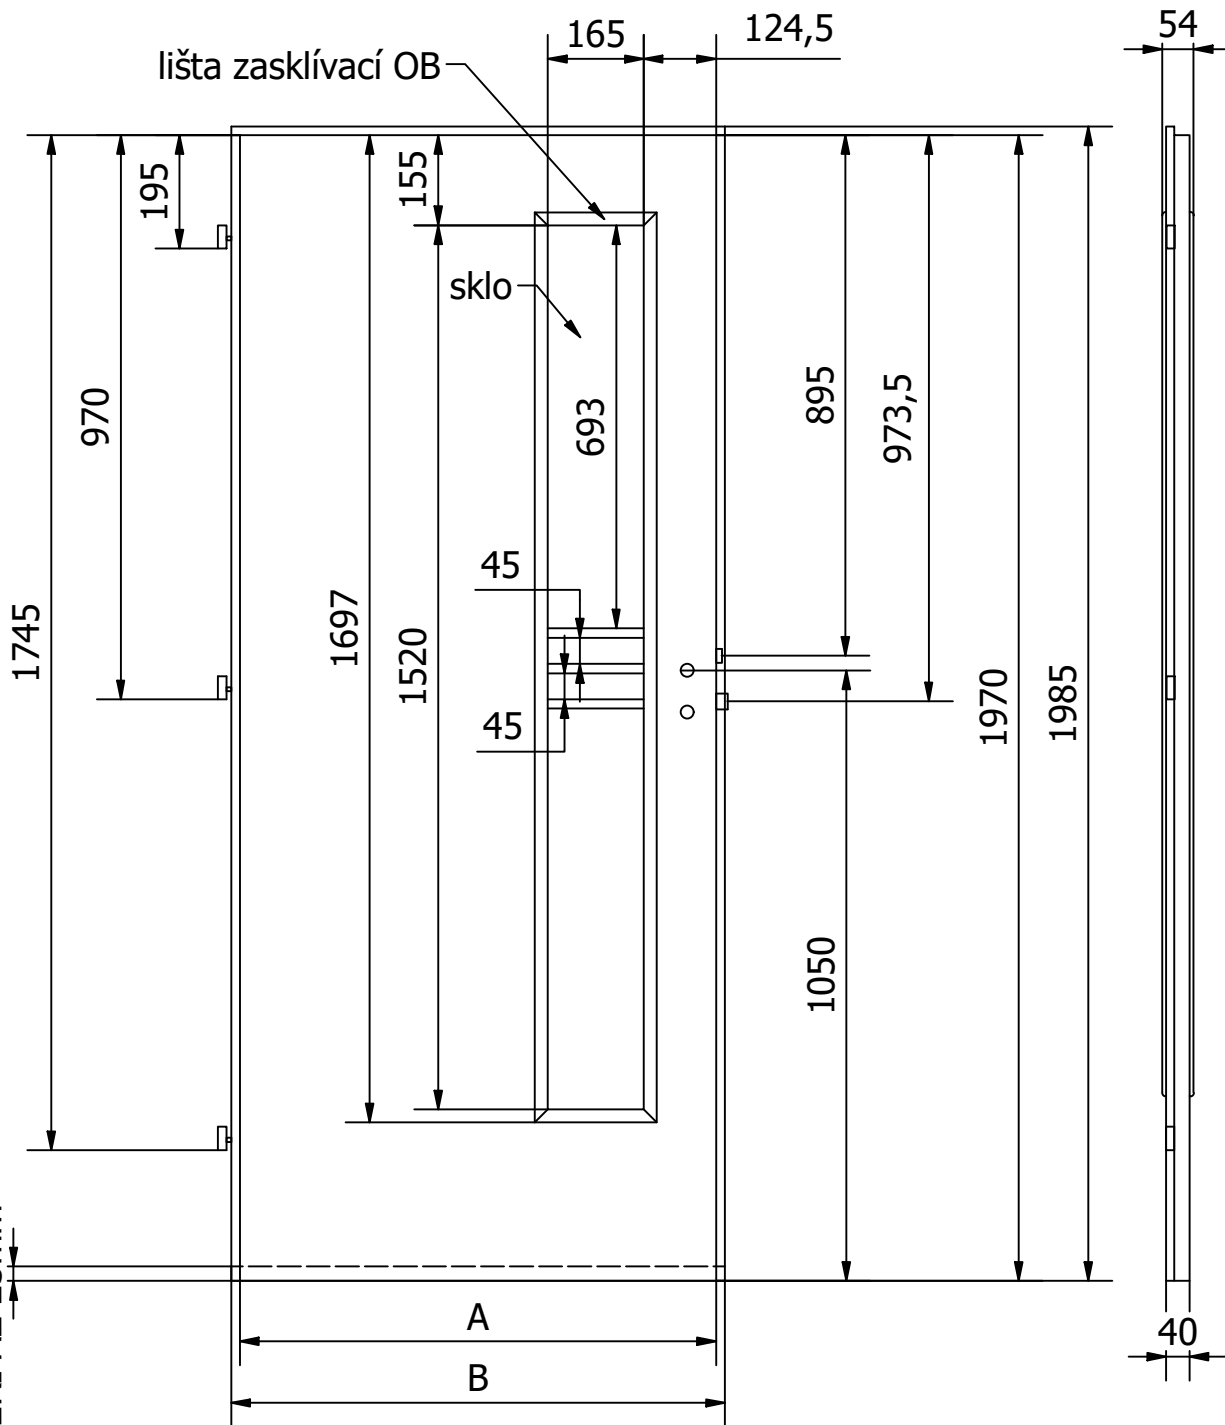

MOŽNOST PODŘÍZNUTÍ
DVEŘÍ AŽ 25mm

ZASKLÍVACÍ LIŠTY POUZE TYP OB

DVEŘE A ZÁRUBNĚ
Boulit

VÝROBCE:
Boulit s.r.o.

NÁZEV:
FALCOVÉ DVEŘE 60-90/197cm
TIPO T5

| DOPLŇKOVÉ ROZMĚRY | A | B | C | D | E | F |
|---------------------|-----|-----|-----|---|---|---|
| JMENOVTÝ ROZMĚR 600 | 619 | 649 | 177 | | | |
| JMENOVTÝ ROZMĚR 700 | 719 | 749 | 227 | | | |
| JMENOVTÝ ROZMĚR 800 | 819 | 849 | 277 | | | |
| JMENOVTÝ ROZMĚR 900 | 919 | 949 | 327 | | | |

MATERIÁL: SKLO: 4mm
RÁM: SMRK
ZÁMEK: ROZTEČ 72mm
PLÁŠŤ: EGGR CPL 3mm

DATUM: 06.02.2024 STRANA 1/1

MOŽNOST PODŘÍZNUTÍ
DVEŘÍ AŽ 25mm

ZASKLÍVACÍ LIŠTY POUZE TYP OB

DVEŘE A ZÁRUBNĚ
Boulit

VÝROBCE:
Boulit s.r.o.

NÁZEV:
FALCOVÉ DVEŘE 60-90/197cm
TIPO T6

| DOPLŇKOVÉ ROZMĚRY | A | B | C | D | E | F |
|---------------------|-----|-----|---|---|---|---|
| JMENOVTÝ ROZMĚR 600 | 619 | 649 | | | | |
| JMENOVTÝ ROZMĚR 700 | 719 | 749 | | | | |
| JMENOVTÝ ROZMĚR 800 | 819 | 849 | | | | |
| JMENOVTÝ ROZMĚR 900 | 919 | 949 | | | | |

MATERIÁL: SKLO: 4mm

RÁM: SMRK
ZÁMEK: ROZTEČ 72mm
PLÁŠŤ: EGGR CPL 3mm

DATUM: 06.02.2024 STRANA 1/1