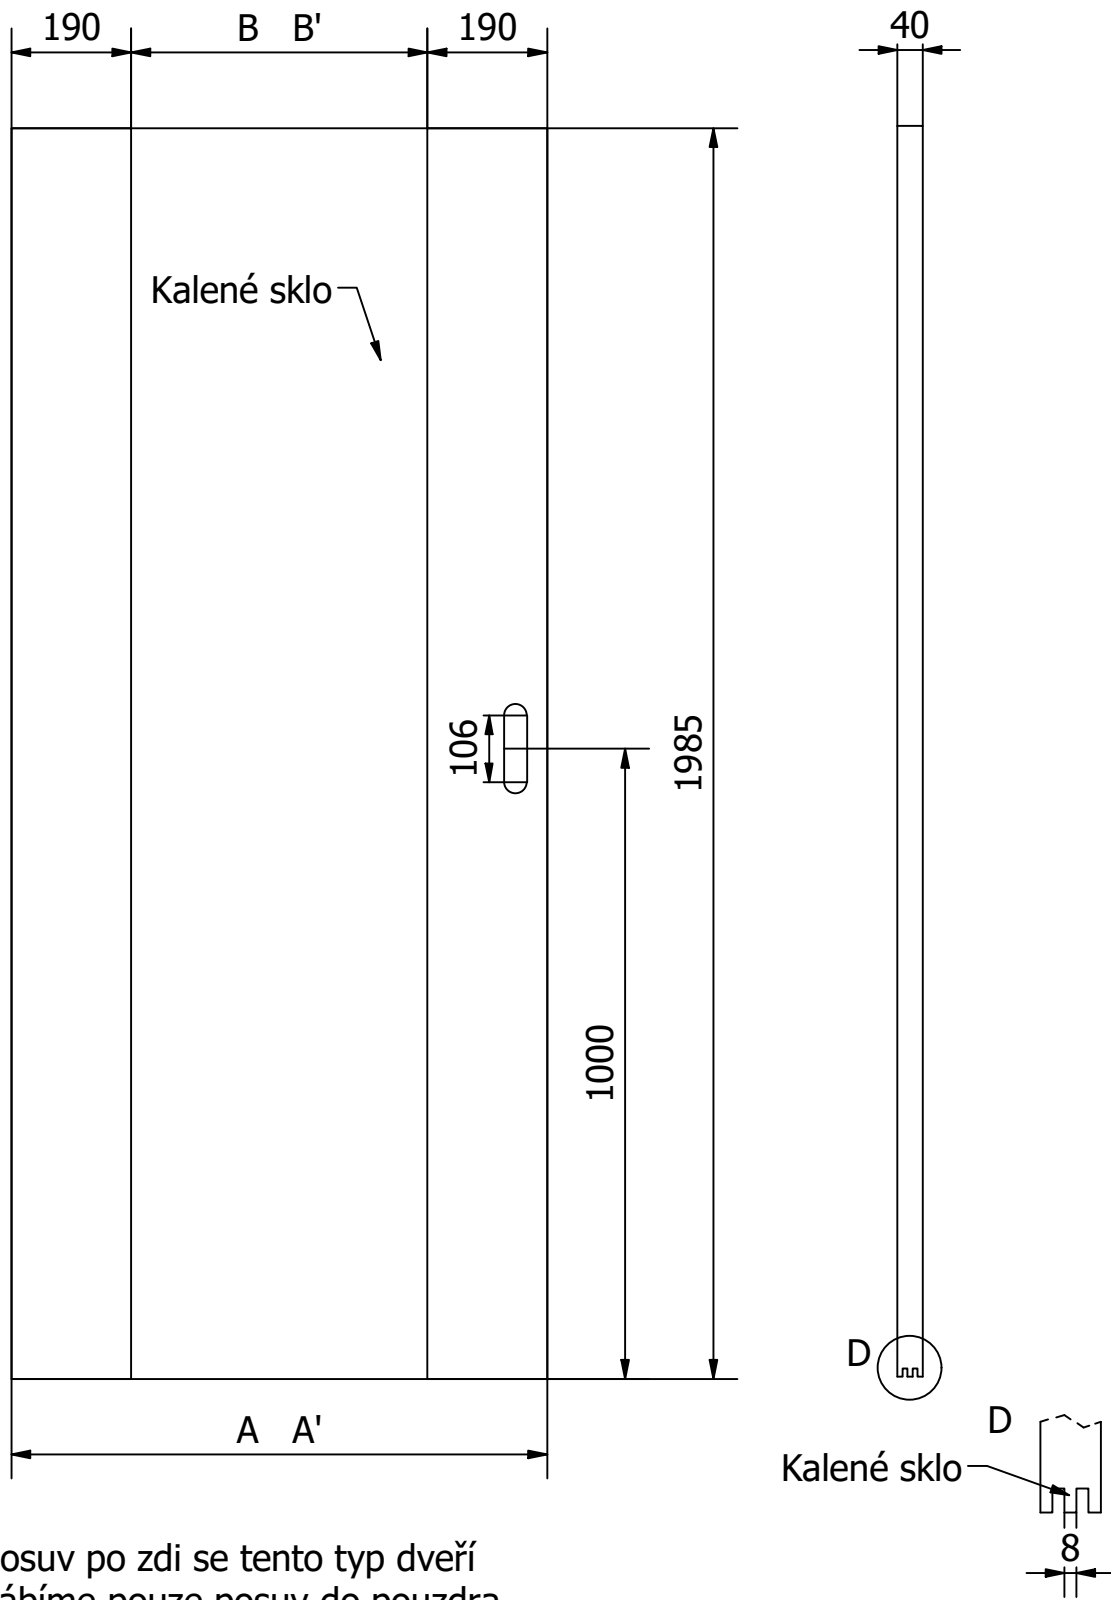

MATERIÁL: SKLO:8mm - kalené  
 RÁM: SMRK  
 ZÁMEK: ROZTEČ 72 mm  
 PLÁŠŤ : EGGER CPL  
 DATUM: 4.10.2020 STR: 1/1

DVEŘE A ZÁRUBNĚ<sup>®</sup>  
**Boulit**

VÝROBCE:  
 Boulit s.r.o.

NÁZEV:  
 FALCOVÉ DVEŘE 60-90/197  
 ANTRE ANT6

DOPLŇKOVÉ ROZMĚRY	A	B	C	D	E	F
JMENOVITÝ ROZMĚR 600	619	649	363			
JMENOVITÝ ROZMĚR 700	719	749	463			
JMENOVITÝ ROZMĚR 800	819	849	563			
JMENOVITÝ ROZMĚR 900	919	949	663			

MATERIÁL: SKLO: 8mm - kalené  
 RÁM: SMRK  
 ZÁMEK: ROZTEČ 72 mm  
 PLÁŠŤ : EGGER CPL  
 DATUM: 4.10.2020 STR: 1/1

		VÝROBCE: <b>Boulit s.r.o.</b>			NÁZEV: <b>POSUVNÉ DVEŘE 60-90/197cm          ANTRE ANT5</b>	
DOPLŇKOVÉ ROZMĚRY		A	B	POSUV DO POUZDRA	A'	B'
JMENOVTÝ ROZMĚR 600		700	320		650	270
JMENOVTÝ ROZMĚR 700		800	420		750	370
JMENOVTÝ ROZMĚR 800		900	520		850	470
JMENOVTÝ ROZMĚR 900		1000	620		950	570
POSUV PO ZDI						MATERIÁL: SKLO: 8mm - kalené RÁM: SMRK ZÁMEK: PLÁŠŤ: EGGR CPL 3mm DATUM: 31.01.2024
STRANA 1/1						

		DVEŘE A ZÁRUBNĚ <b>Boulit s.r.o.</b>				VÝROBCE: <b>Boulit s.r.o.</b>		NÁZEV: <b>POSUVNÉ DVEŘE 60-90/197cm          ANTRE ANT6</b>	
DOPLŇKOVÉ ROZMĚRY		POSUV PO ZDI	A	B	POSUV DO POUZDRA	A'	B'	MATERIÁL: SKLO: 8mm - kalené	
JMENOVTÝ ROZMĚR 600			700	320		650	270	RÁM: SMRK	
JMENOVTÝ ROZMĚR 700			800	420		750	370	ZÁMEK: EGGR CPL 3mm	
JMENOVTÝ ROZMĚR 800			900	520		850	470	PLÁŠŤ:	
JMENOVTÝ ROZMĚR 900			1000	620		950	570	DATUM: 31.01.2024	
						31.01.2024		STRANA 1/1	