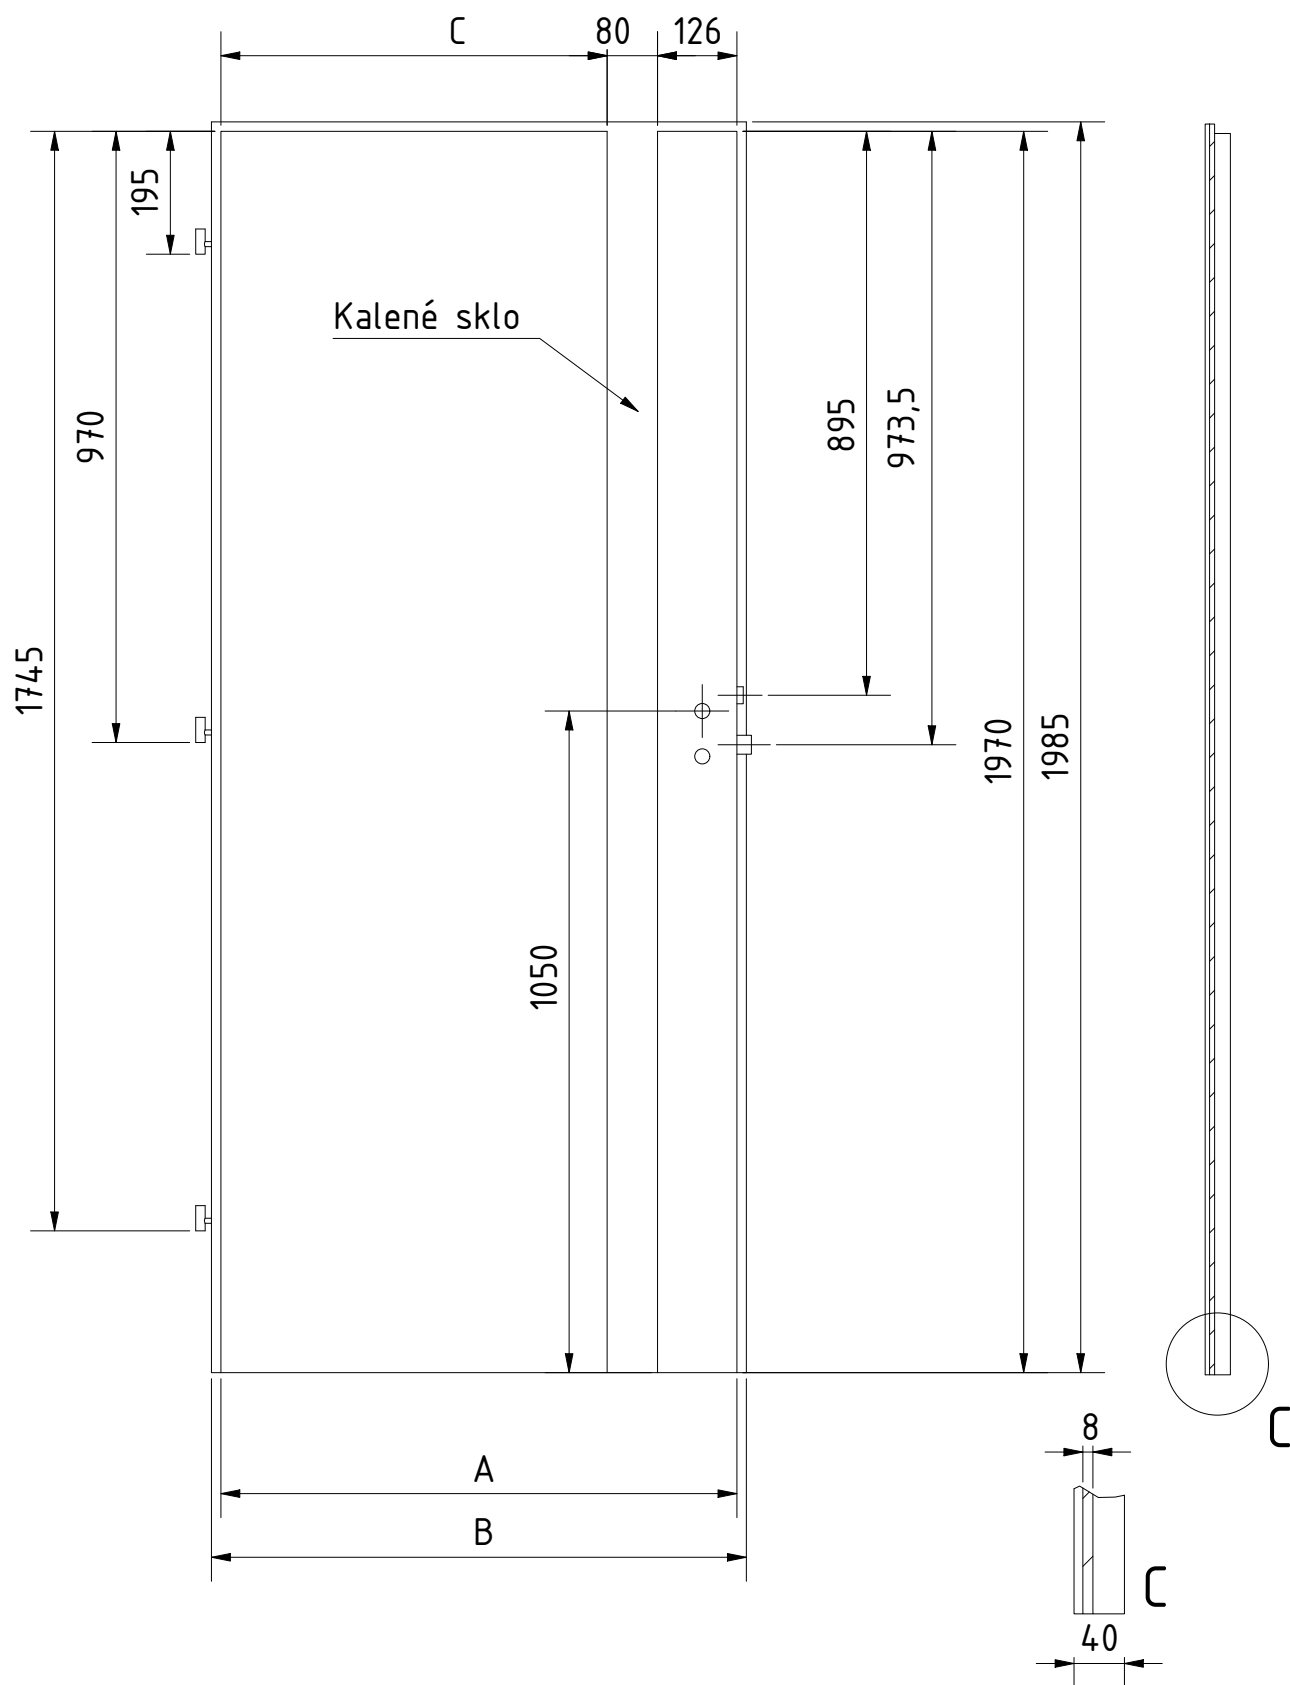

MATERIÁL: SKLO:8mm - kalené  
 RÁM: SMRK  
 ZÁMEK: ROZTEČ 72 mm  
 PLÁŠŤ : EGGER CPL  
 DATUM: 4.10.2020 STR: 1/1

DVEŘE A ZÁRUBNĚ<sup>®</sup>  
**Boulit**

VÝROBCE:  
 Boulit s.r.o.

NÁZEV:  
 FALCOVÉ DVEŘE 60-90/197  
 ANTRE ANT2

DOPLŇKOVÉ ROZMĚRY	A	B	C	D	E	F
JMENOVITÝ ROZMĚR 600	619	649	333			
JMENOVITÝ ROZMĚR 700	719	749	433			
JMENOVITÝ ROZMĚR 800	819	849	533			
JMENOVITÝ ROZMĚR 900	919	949	633			

MATERIÁL: SKLO: 8mm - kalené  
 RÁM: SMRK  
 ZÁMEK: ROZTEČ 72 mm  
 PLÁŠŤ : EGGER CPL  
 DATUM: 26.9.2020 STR: 1/1

DOPLŇKOVÉ ROZMĚRY	A	B	C	D	E	F
JMENOVIÝ ROZMĚR 600	619	649	267			
JMENOVIÝ ROZMĚR 700	719	749	367			
JMENOVIÝ ROZMĚR 800	819	849	467			
JMENOVIÝ ROZMĚR 900	919	949	567			

MATERIÁL: SKLO: 8mm - kalené  
 RÁM: SMRK  
 ZÁMEK: ROZTEČ 72 mm  
 PLÁŠŤ: EGGER CPL  
 DATUM: 4.10.2020 STR: 1/1

DOPLŇKOVÉ ROZMĚRY	A	B	C	D	E	F
JMENOVITÝ ROZMĚR 600	619	649	363			
JMENOVITÝ ROZMĚR 700	719	749	463			
JMENOVITÝ ROZMĚR 800	819	849	563			
JMENOVITÝ ROZMĚR 900	919	949	663			

MATERIÁL: SKLO: 8mm - kalené  
 RÁM: SMRK  
 ZÁMEK: ROZTEČ 72 mm  
 PLÁŠŤ : EGGER CPL  
 DATUM: 4.10.2020 STR: 1/1