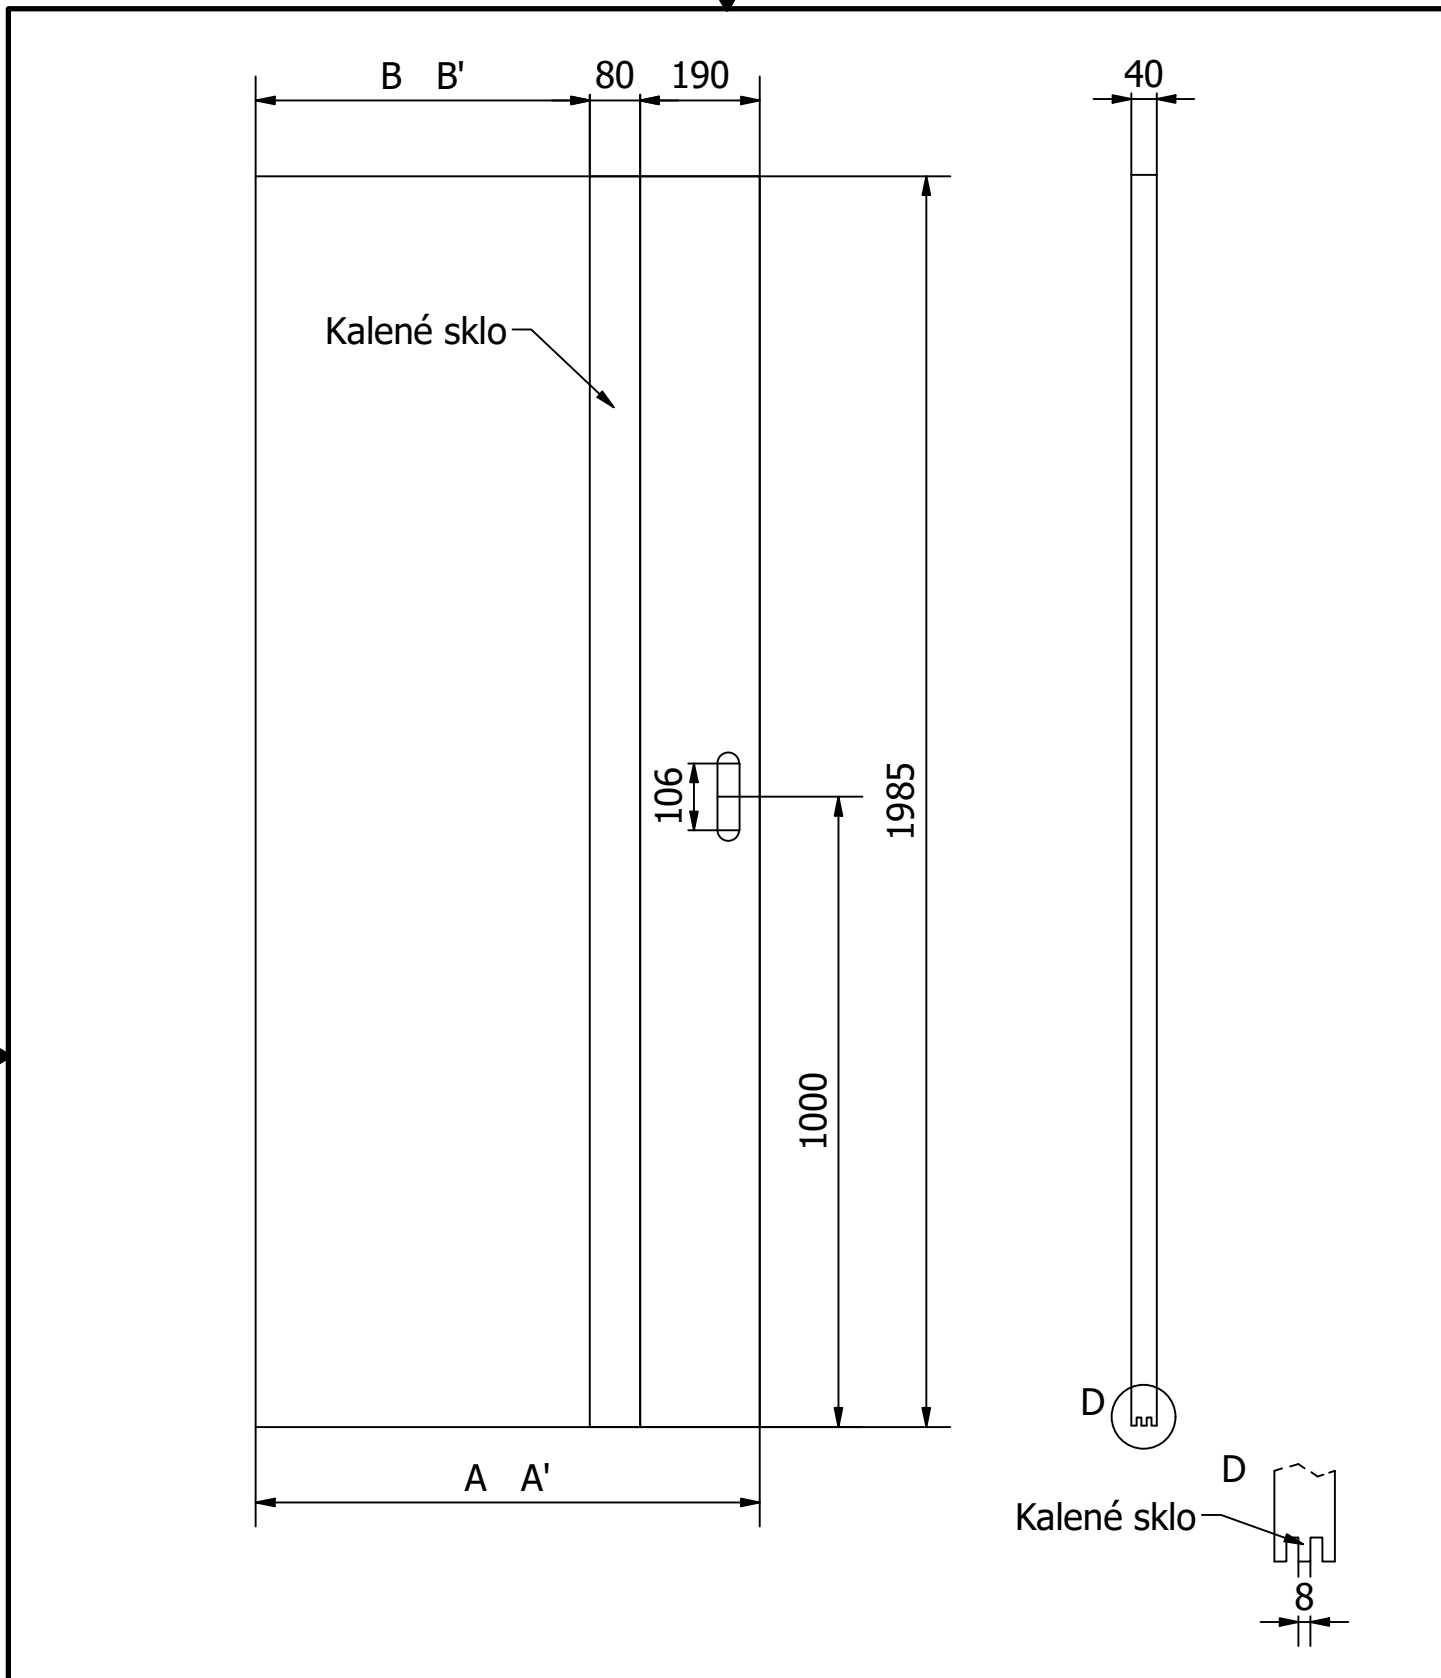

DOPLŇKOVÉ ROZMĚRY	A	B	C	D	E	F
JMENOVITÝ ROZMĚR 600	619	649	363			
JMENOVITÝ ROZMĚR 700	719	749	463			
JMENOVITÝ ROZMĚR 800	819	849	563			
JMENOVITÝ ROZMĚR 900	919	949	663			

MATERIÁL: SKLO: 8mm - kalené  
 RÁM: SMRK  
 ZÁMEK: ROZTEČ 72 mm  
 PLÁŠŤ : EGGER CPL  
 DATUM: 4.10.2020 STR: 1/1

Ve variantě posuv po zdi se tento typ dveří nevyrábí. Vyrábíme pouze posuv do pouzdra.

		VÝROBCE:				NÁZEV:		
		Boulit s.r.o.				POSUVNÉ DVEŘE 60-90/197cm ANTRE ANT4		
DOPLŇKOVÉ ROZMĚRY	POSUV PO ZDI	A	B	POSUV DO POUZDRA	A'	B'	MATERIÁL:	SKLO: 8mm - kalené
JMENOVTÝ ROZMĚR 600		X	X		650	270	RÁM:	SMRK
JMENOVTÝ ROZMĚR 700		X	X		750	370	ZÁMEK:	
JMENOVTÝ ROZMĚR 800		X	X		850	470	PLÁŠŤ:	EGGR CPL 3mm
JMENOVTÝ ROZMĚR 900		X	X		950	570	DATUM:	31.01.2024

		VÝROBCE: <b>Boulit s.r.o.</b>			NÁZEV: <b>POSUVNÉ DVEŘE 60-90/197cm          ANTRE ANT5</b>	
DOPLŇKOVÉ ROZMĚRY		A	B	POSUV DO POUZDRA	A'	B'
JMENOVTÝ ROZMĚR 600		700	320		650	270
JMENOVTÝ ROZMĚR 700		800	420		750	370
JMENOVTÝ ROZMĚR 800		900	520		850	470
JMENOVTÝ ROZMĚR 900		1000	620		950	570
POSUV PO ZDI						MATERIÁL: SKLO: 8mm - kalené RÁM: SMRK ZÁMEK: PLÁŠŤ: EGGR CPL 3mm DATUM: 31.01.2024
STRANA 1/1						

		DVEŘE A ZÁRUBNĚ <b>Boulit s.r.o.</b>				VÝROBCE: <b>Boulit s.r.o.</b>		NÁZEV: <b>POSUVNÉ DVEŘE 60-90/197cm          ANTRE ANT6</b>	
DOPLŇKOVÉ ROZMĚRY		POSUV PO ZDI	A	B	POSUV DO POUZDRA	A'	B'	MATERIÁL: SKLO: 8mm - kalené	
JMENOVTÝ ROZMĚR 600			700	320		650	270	RÁM: SMRK	
JMENOVTÝ ROZMĚR 700			800	420		750	370	ZÁMEK: EGGR CPL 3mm	
JMENOVTÝ ROZMĚR 800			900	520		850	470	PLÁŠŤ:	
JMENOVTÝ ROZMĚR 900			1000	620		950	570	DATUM: 31.01.2024	
						31.01.2024		STRANA 1/1	