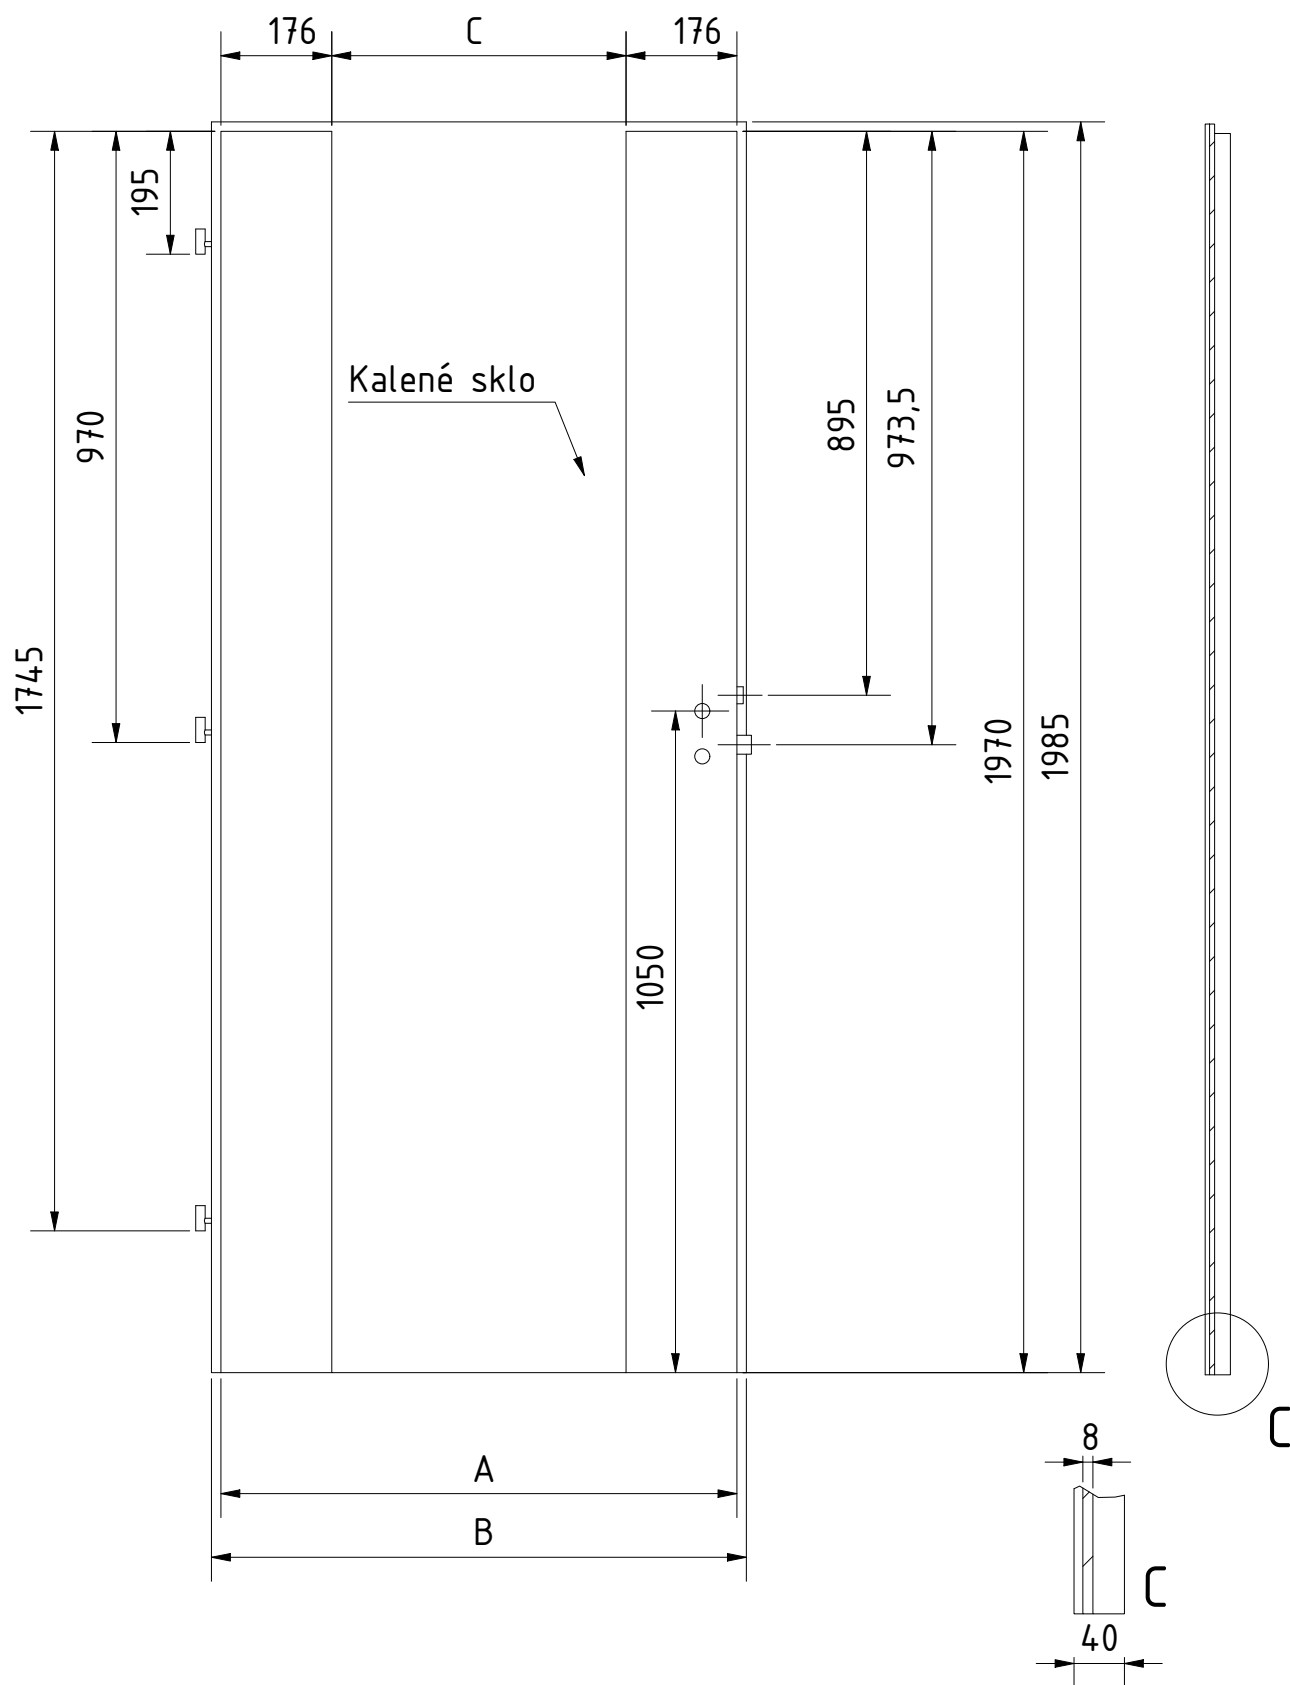

Boulit DVEŘE A ZÁRUBNĚ®

VÝROBCE:
Boulit s.r.o.

NÁZEV:
FALCOVÉ DVEŘE 60-90/197
ANTRE ANT4

DOPLŇKOVÉ ROZMĚRY	A	B	C	D	E	F
JMENOVIÝ ROZMĚR 600	619	649	267			
JMENOVIÝ ROZMĚR 700	719	749	367			
JMENOVIÝ ROZMĚR 800	819	849	467			
JMENOVIÝ ROZMĚR 900	919	949	567			

MATERIÁL: SKLO: 8mm - kalené
RÁM: SMRK
ZÁMEK: ROZTEČ 72 mm
PLÁŠŤ: EGGER CPL
DATUM: 4.10.2020 STR: 1/1