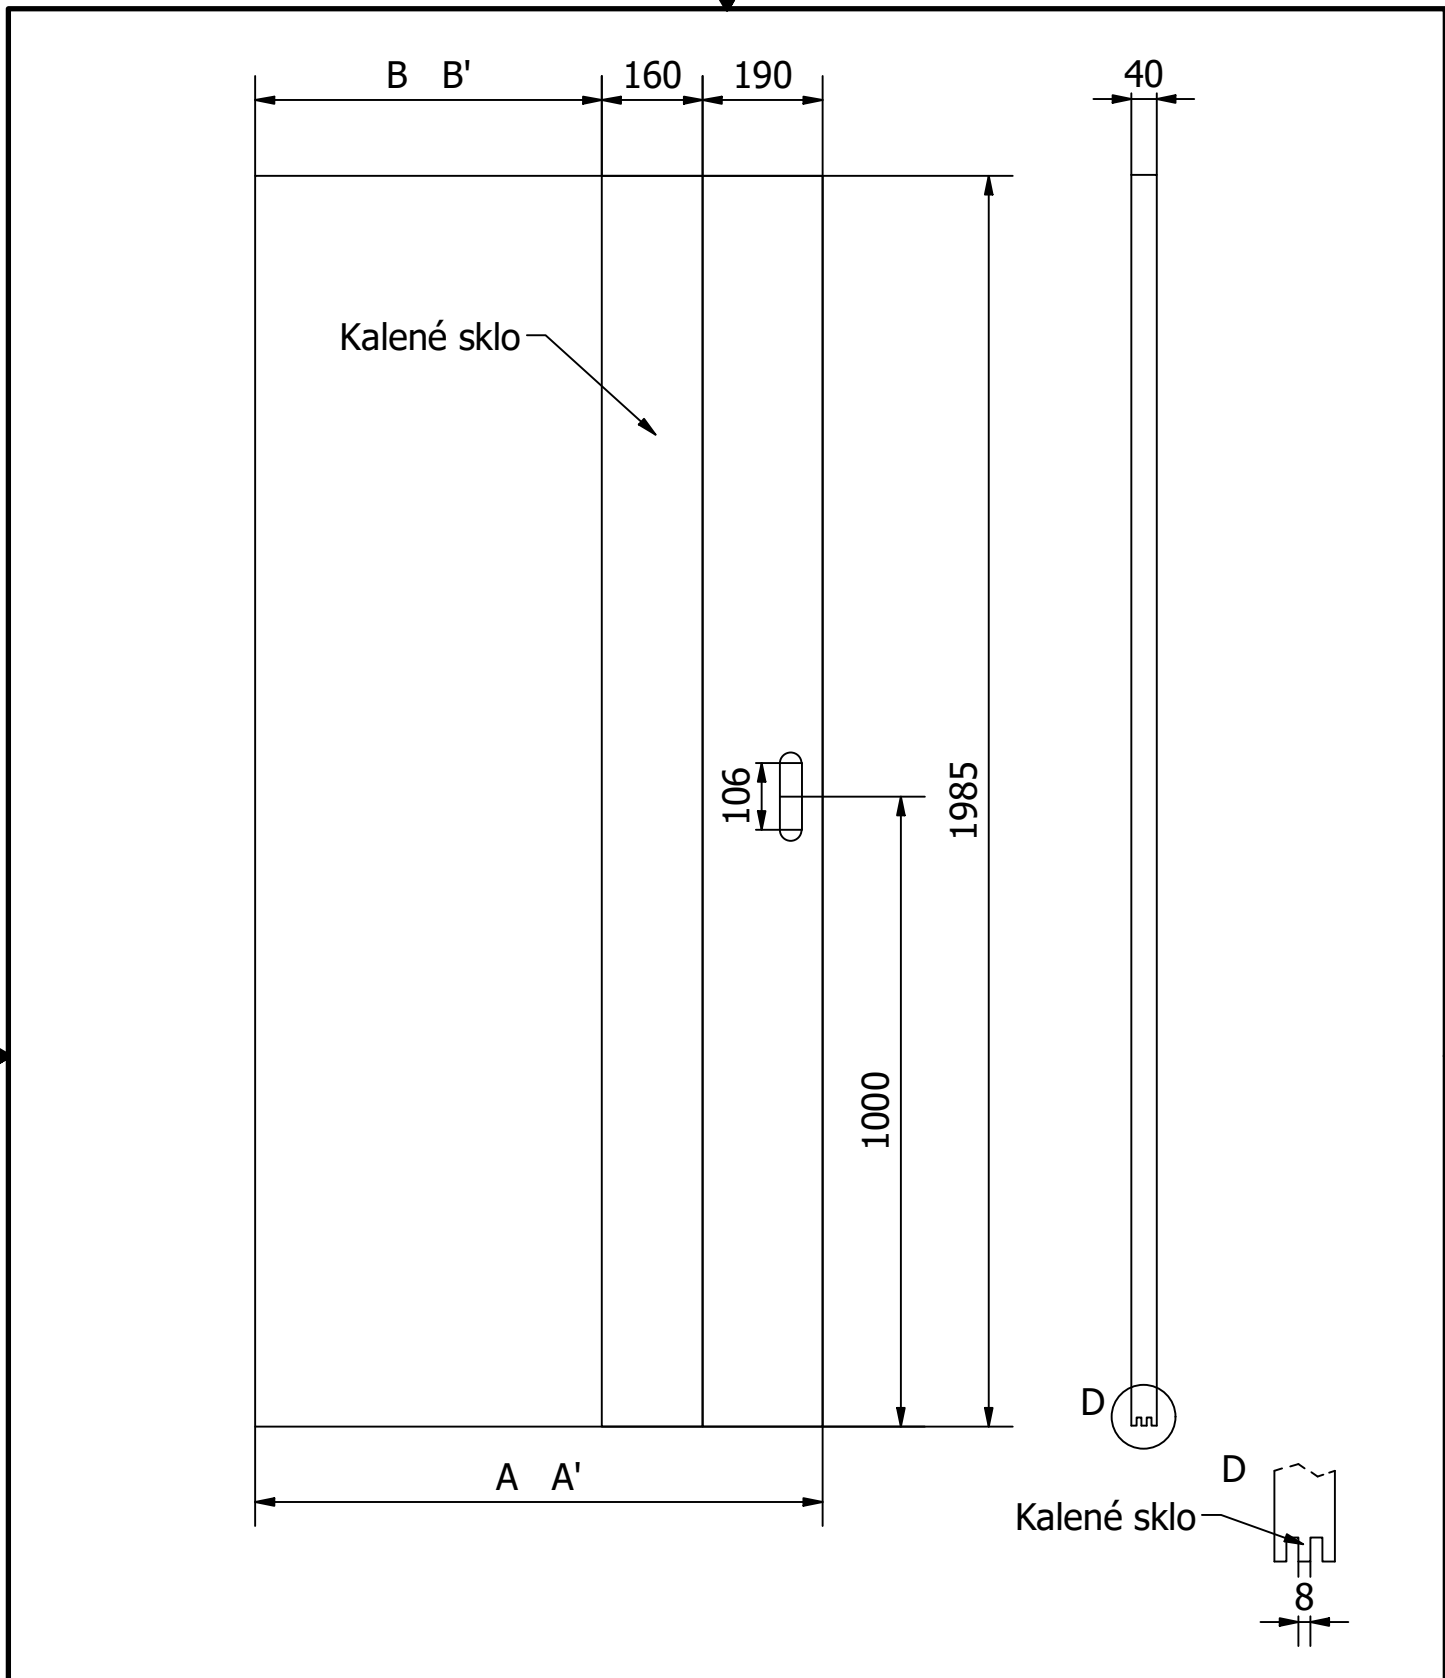

MATERIÁL: SKLO:8mm - kalené  
 RÁM: SMRK  
 ZÁMEK: ROZTEČ 72 mm  
 PLÁŠŤ : EGGER CPL  
 DATUM: 4.10.2020 STR: 1/1

DVEŘE A ZÁRUBNĚ<sup>®</sup>  
**Boulit**

VÝROBCE:  
 Boulit s.r.o.

NÁZEV:  
 FALCOVÉ DVEŘE 60-90/197  
 ANTRE ANT6

DOPLŇKOVÉ ROZMĚRY	A	B	C	D	E	F
JMENOVITÝ ROZMĚR 600	619	649	363			
JMENOVITÝ ROZMĚR 700	719	749	463			
JMENOVITÝ ROZMĚR 800	819	849	563			
JMENOVITÝ ROZMĚR 900	919	949	663			

MATERIÁL: SKLO: 8mm - kalené  
 RÁM: SMRK  
 ZÁMEK: ROZTEČ 72 mm  
 PLÁŠŤ : EGGER CPL  
 DATUM: 4.10.2020 STR: 1/1

		VÝROBCE: <b>Boulit s.r.o.</b>			NÁZEV: <b>POSUVNÉ DVEŘE 60-90/197cm          ANTRE ANT5</b>	
DOPLŇKOVÉ ROZMĚRY		A	B	POSUV DO POUZDRA	A'	B'
JMENOVTÝ ROZMĚR 600		700	320		650	270
JMENOVTÝ ROZMĚR 700		800	420		750	370
JMENOVTÝ ROZMĚR 800		900	520		850	470
JMENOVTÝ ROZMĚR 900		1000	620		950	570
POSUV PO ZDI						MATERIÁL: SKLO: 8mm - kalené RÁM: SMRK ZÁMEK: PLÁŠŤ: EGGR CPL 3mm DATUM: 31.01.2024
STRANA 1/1						

		DVEŘE A ZÁRUBNĚ <b>Boulit s.r.o.</b>				VÝROBCE: <b>Boulit s.r.o.</b>		NÁZEV: <b>POSUVNÉ DVEŘE 60-90/197cm          ANTRE ANT6</b>	
DOPLŇKOVÉ ROZMĚRY		POSUV PO ZDI	A	B	POSUV DO POUZDRA	A'	B'	MATERIÁL: SKLO: 8mm - kalené	
JMENOVTÝ ROZMĚR 600			700	320		650	270	RÁM: SMRK	
JMENOVTÝ ROZMĚR 700			800	420		750	370	ZÁMEK: EGGR CPL 3mm	
JMENOVTÝ ROZMĚR 800			900	520		850	470	PLÁŠŤ:	
JMENOVTÝ ROZMĚR 900			1000	620		950	570	DATUM: 31.01.2024	
						31.01.2024		STRANA 1/1	