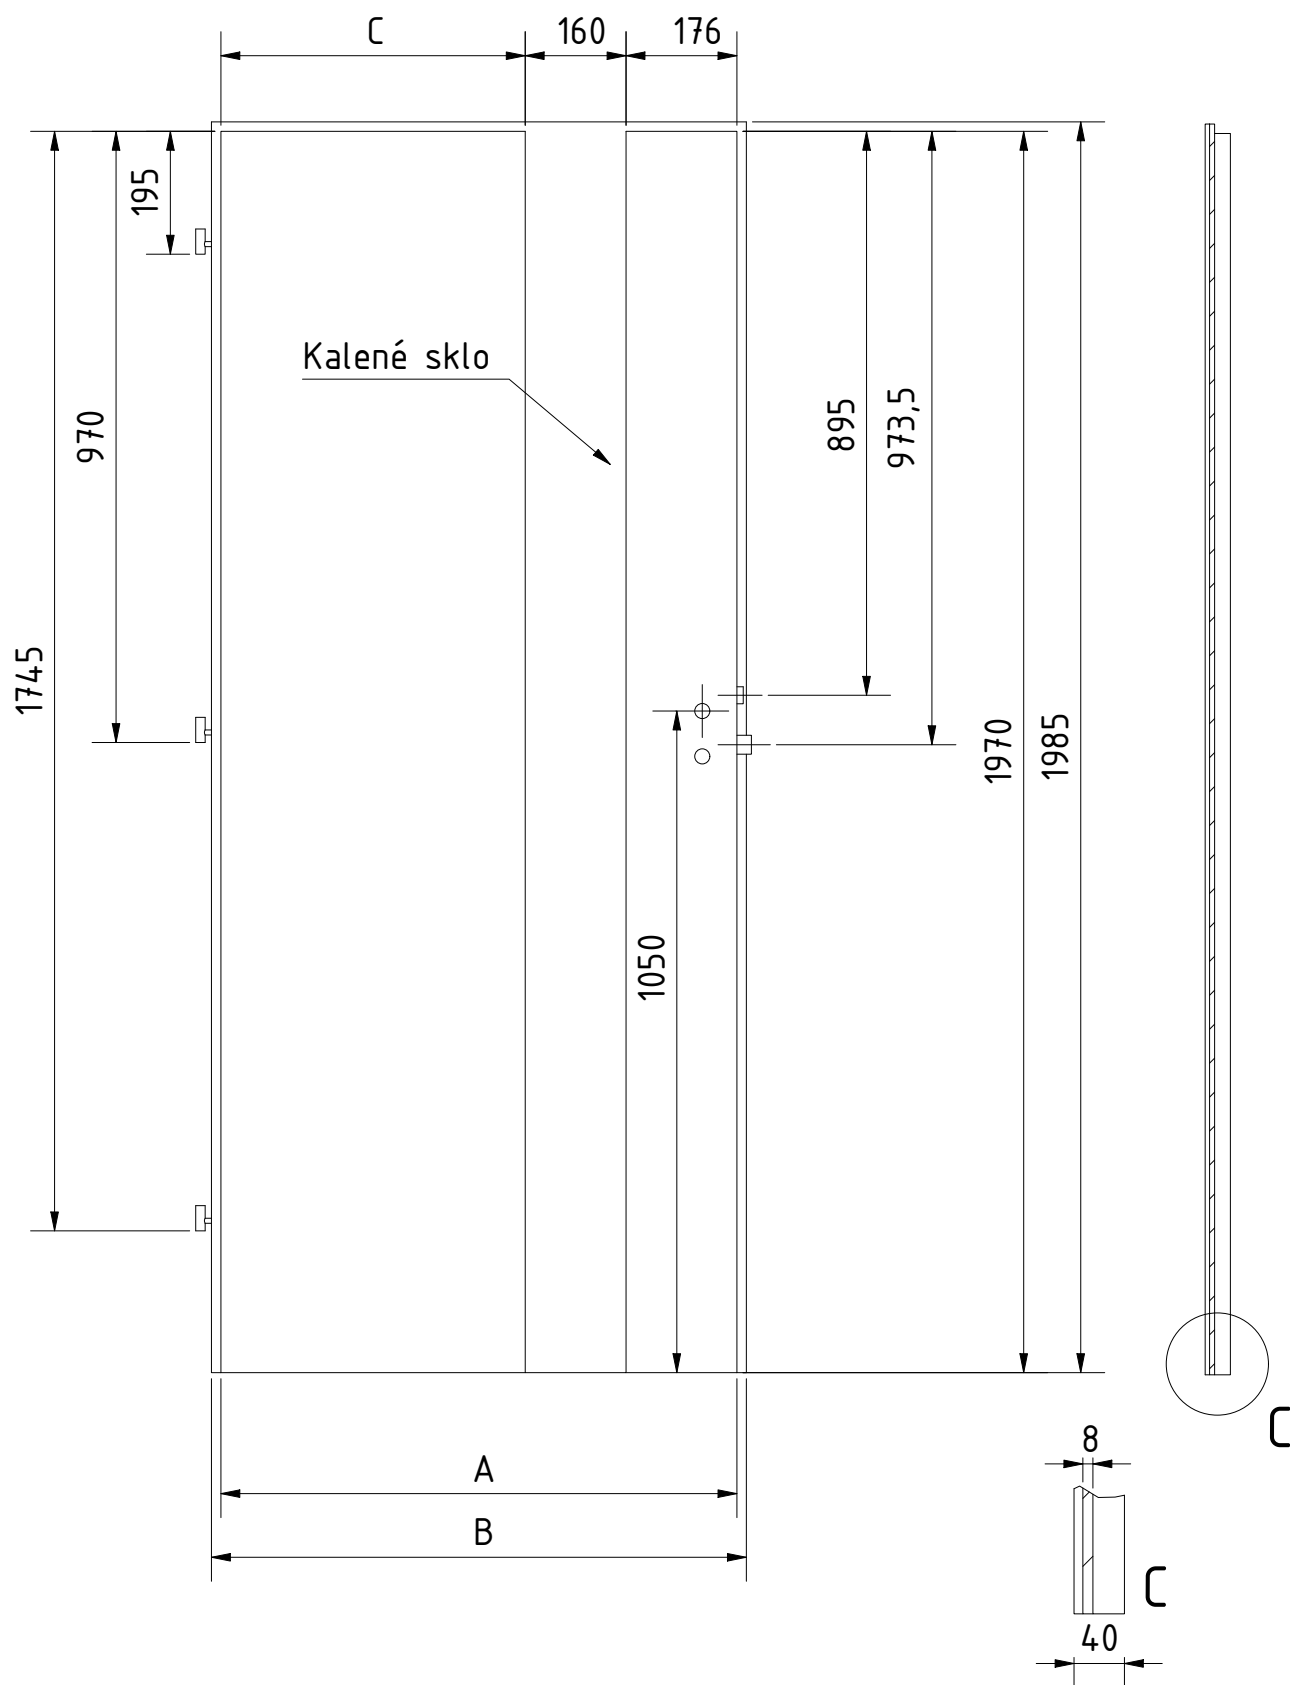

DOPLŇKOVÉ ROZMĚRY	A	B	C	D	E	F
JMENOVIÝ ROZMĚR 600	619	649	267			
JMENOVIÝ ROZMĚR 700	719	749	367			
JMENOVIÝ ROZMĚR 800	819	849	467			
JMENOVIÝ ROZMĚR 900	919	949	567			

MATERIÁL: SKLO: 8mm - kalené  
 RÁM: SMRK  
 ZÁMEK: ROZTEČ 72 mm  
 PLÁŠŤ: EGGER CPL  
 DATUM: 4.10.2020 STR: 1/1

DOPLŇKOVÉ ROZMĚRY	A	B	C	D	E	F
JMENOVITÝ ROZMĚR 600	619	649	363			
JMENOVITÝ ROZMĚR 700	719	749	463			
JMENOVITÝ ROZMĚR 800	819	849	563			
JMENOVITÝ ROZMĚR 900	919	949	663			

MATERIÁL: SKLO: 8mm - kalené  
 RÁM: SMRK  
 ZÁMEK: ROZTEČ 72 mm  
 PLÁŠŤ : EGGER CPL  
 DATUM: 4.10.2020 STR: 1/1

		VÝROBCE: <b>Boulit s.r.o.</b>			NÁZEV: <b>POSUVNÉ DVEŘE 60-90/197cm          ANTRE ANT5</b>	
DOPLŇKOVÉ ROZMĚRY		A	B	POSUV DO POUZDRA	A'	B'
JMENOVTÝ ROZMĚR 600		700	320		650	270
JMENOVTÝ ROZMĚR 700		800	420		750	370
JMENOVTÝ ROZMĚR 800		900	520		850	470
JMENOVTÝ ROZMĚR 900		1000	620		950	570
POSUV PO ZDI						MATERIÁL: SKLO: 8mm - kalené RÁM: SMRK ZÁMEK: PLÁŠŤ: EGGR CPL 3mm DATUM: 31.01.2024
STRANA 1/1						

		DVEŘE A ZÁRUBNĚ <b>Boulit s.r.o.</b>				VÝROBCE: <b>Boulit s.r.o.</b>		NÁZEV: <b>POSUVNÉ DVEŘE 60-90/197cm          ANTRE ANT6</b>	
DOPLŇKOVÉ ROZMĚRY		POSUV PO ZDI	A	B	POSUV DO POUZDRA	A'	B'	MATERIÁL: SKLO: 8mm - kalené	
JMENOVTÝ ROZMĚR 600			700	320		650	270	RÁM: SMRK	
JMENOVTÝ ROZMĚR 700			800	420		750	370	ZÁMEK: EGGR CPL 3mm	
JMENOVTÝ ROZMĚR 800			900	520		850	470	PLÁŠŤ:	
JMENOVTÝ ROZMĚR 900			1000	620		950	570	DATUM: 31.01.2024	
						31.01.2024		STRANA 1/1	