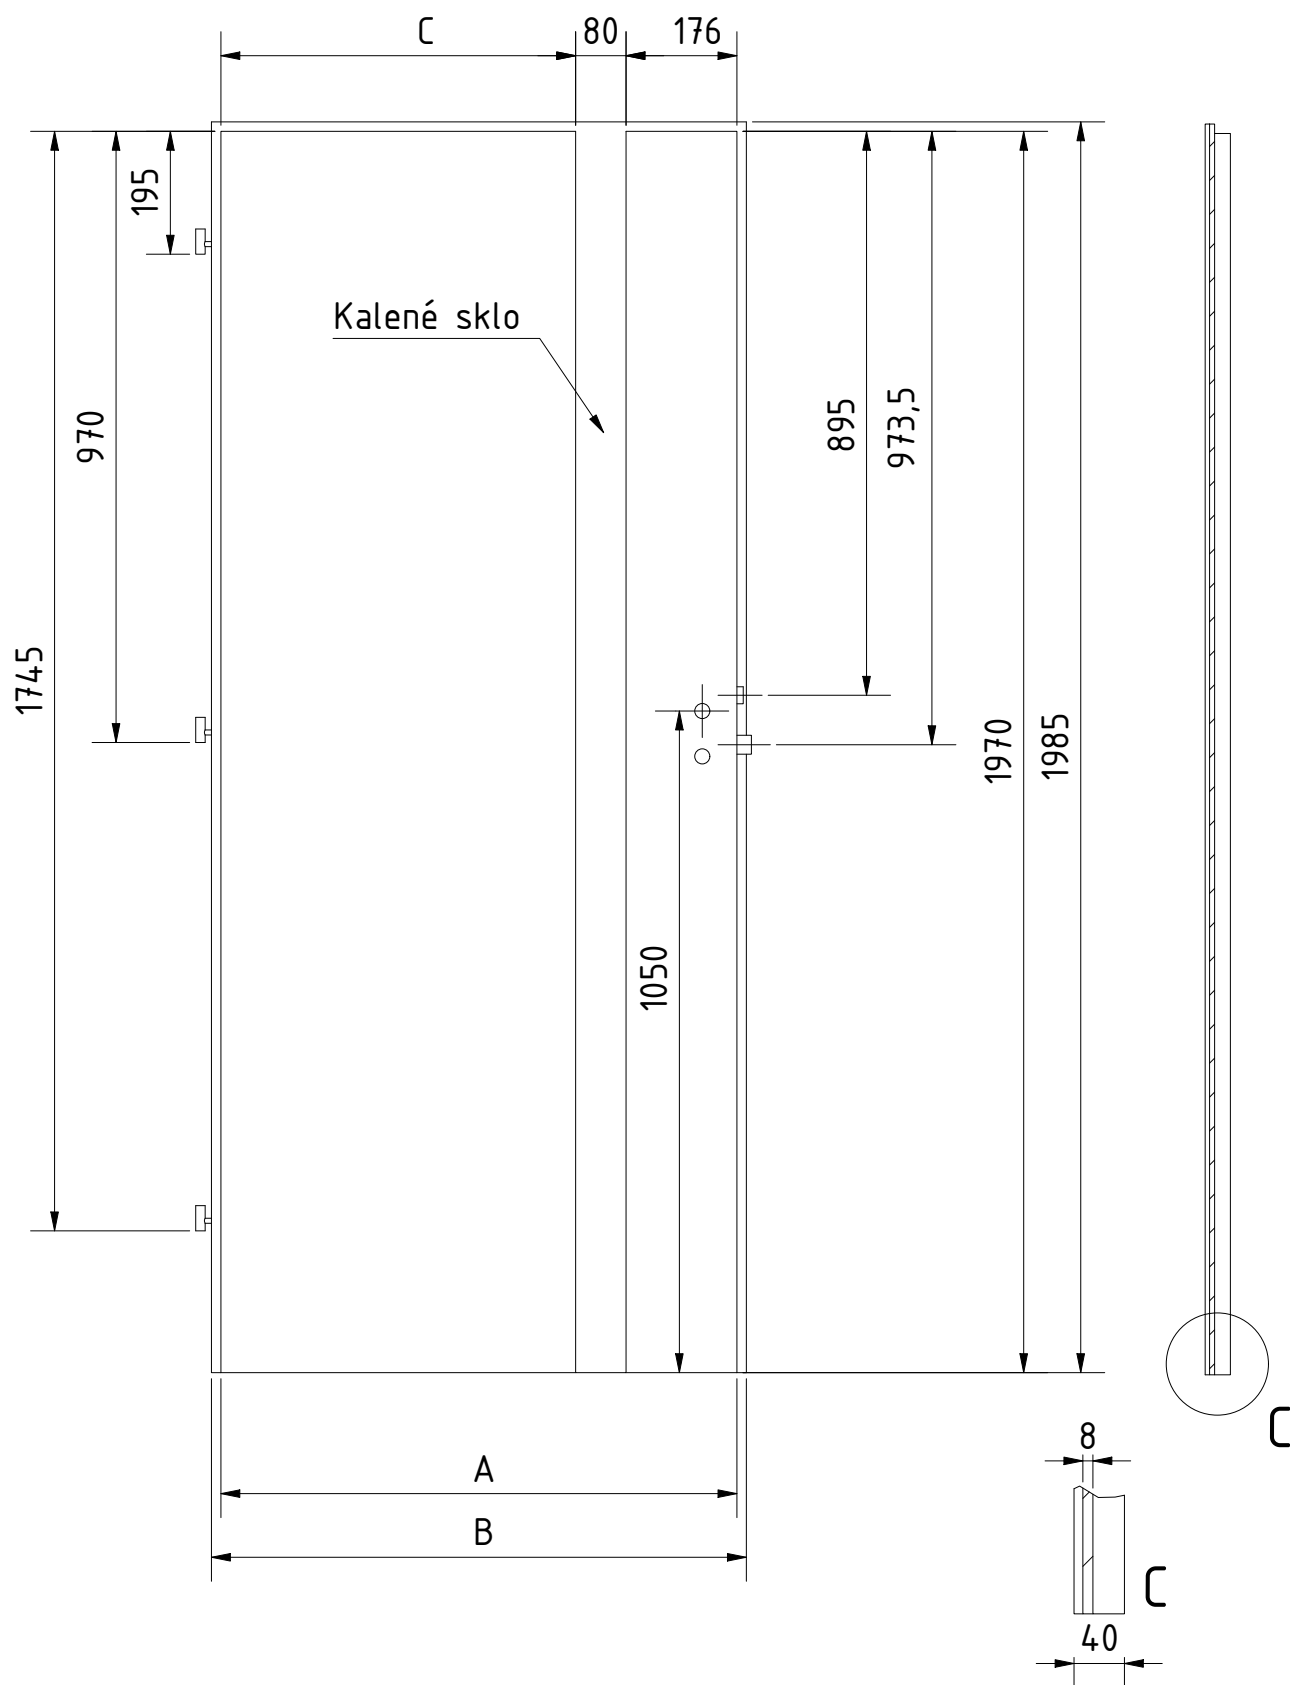

DVEŘE A ZÁRUBNĚ®
Boulit

VÝROBCE:
Boulit s.r.o.

NÁZEV:
FALCOVÉ DVEŘE 60-90/197
ANTRE ANT6

DOPLŇKOVÉ ROZMĚRY	A	B	C	D	E	F
JMENOVITÝ ROZMĚR 600	619	649	363			
JMENOVITÝ ROZMĚR 700	719	749	463			
JMENOVITÝ ROZMĚR 800	819	849	563			
JMENOVITÝ ROZMĚR 900	919	949	663			

MATERIÁL: SKLO: 8mm - kalené
RÁM: SMRK
ZÁMEK: ROZTEČ 72 mm
PLÁŠŤ : EGGER CPL
DATUM: 4.10.2020 STR: 1/1