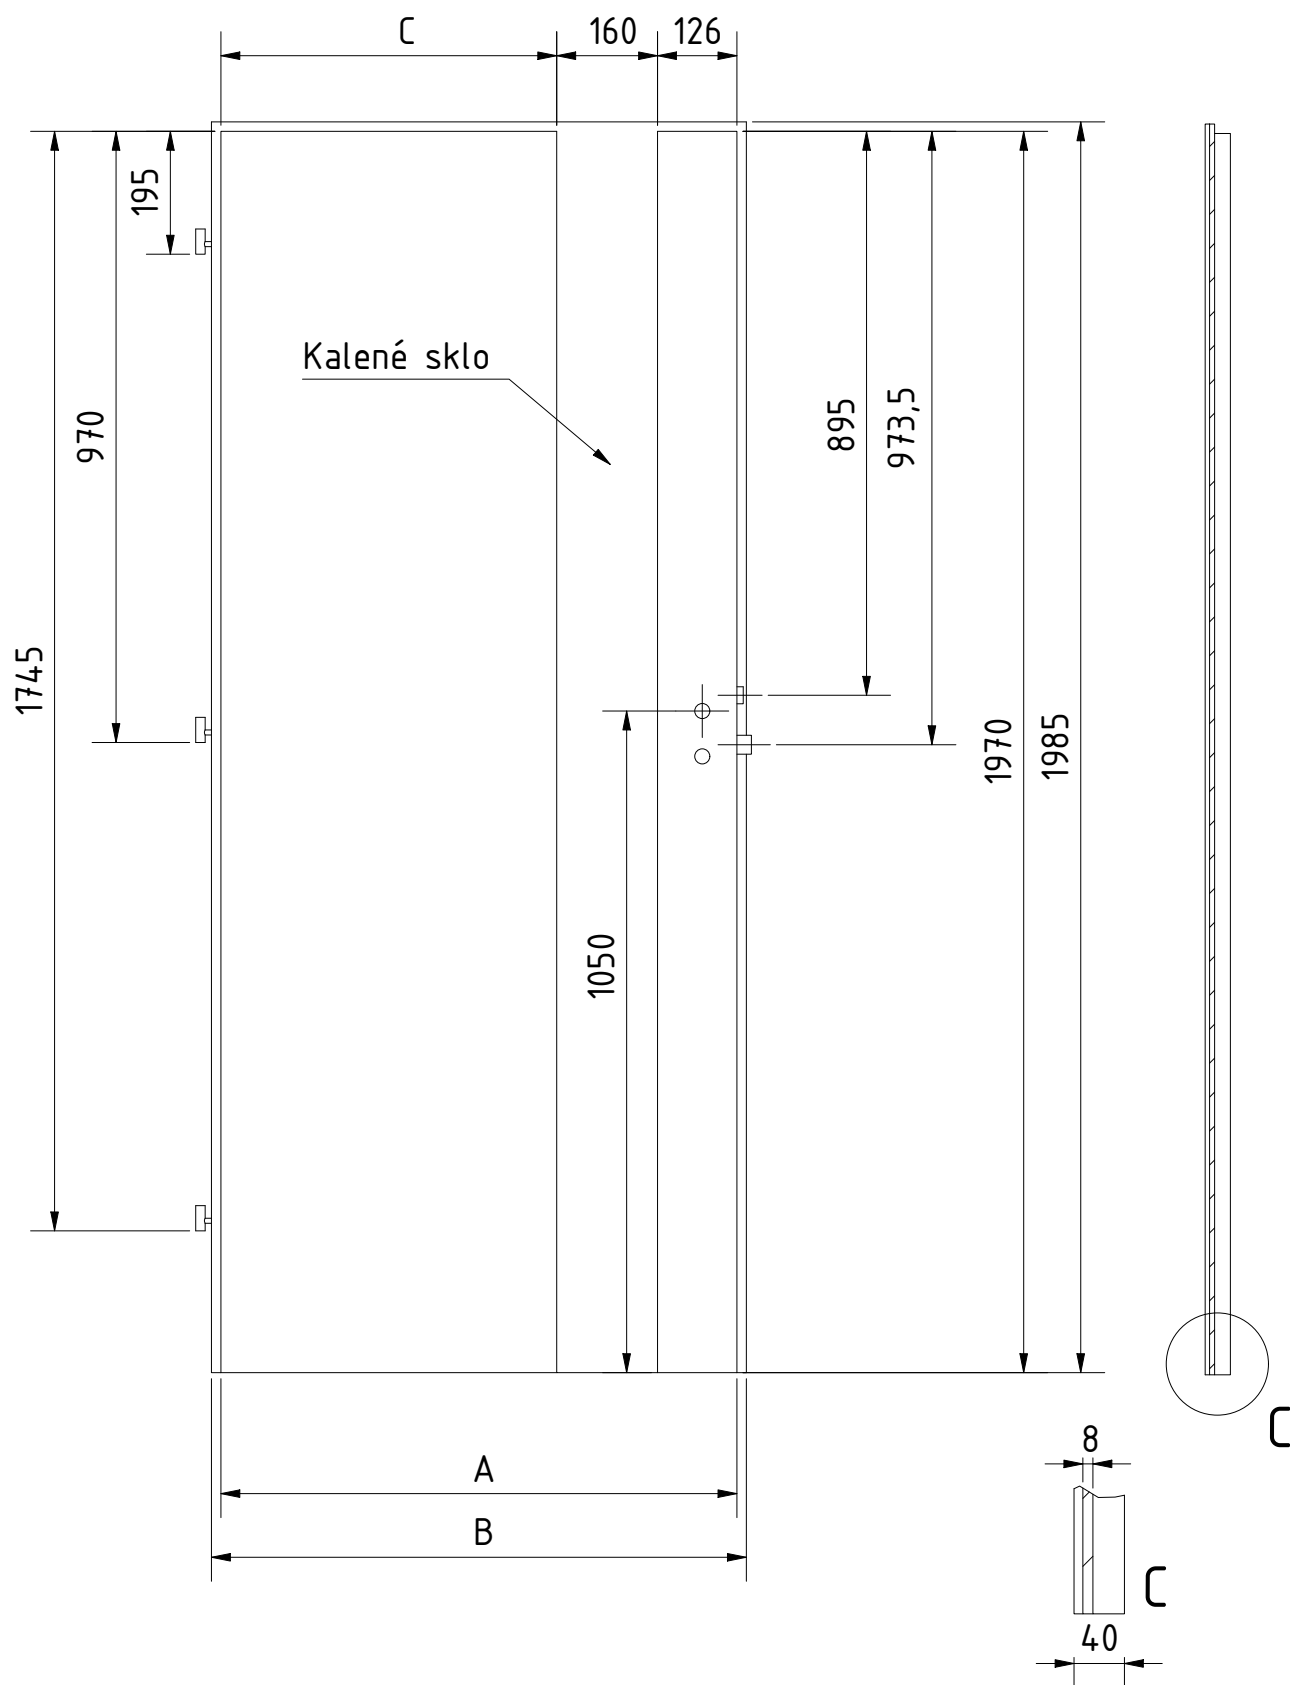

DVEŘE A ZÁRUBNĚ®
Boulit

VÝROBCE:
Boulit s.r.o.

NÁZEV:
FALCOVÉ DVEŘE 60-90/197
ANTRE ANT2

DOPLŇKOVÉ ROZMĚRY	A	B	C	D	E	F
JMENOVITÝ ROZMĚR 600	619	649	333			
JMENOVITÝ ROZMĚR 700	719	749	433			
JMENOVITÝ ROZMĚR 800	819	849	533			
JMENOVITÝ ROZMĚR 900	919	949	633			

MATERIÁL: SKLO: 8mm - kalené
RÁM: SMRK
ZÁMEK: ROZTEČ 72 mm
PLÁŠŤ : EGGER CPL
DATUM: 26.9.2020 STR: 1/1