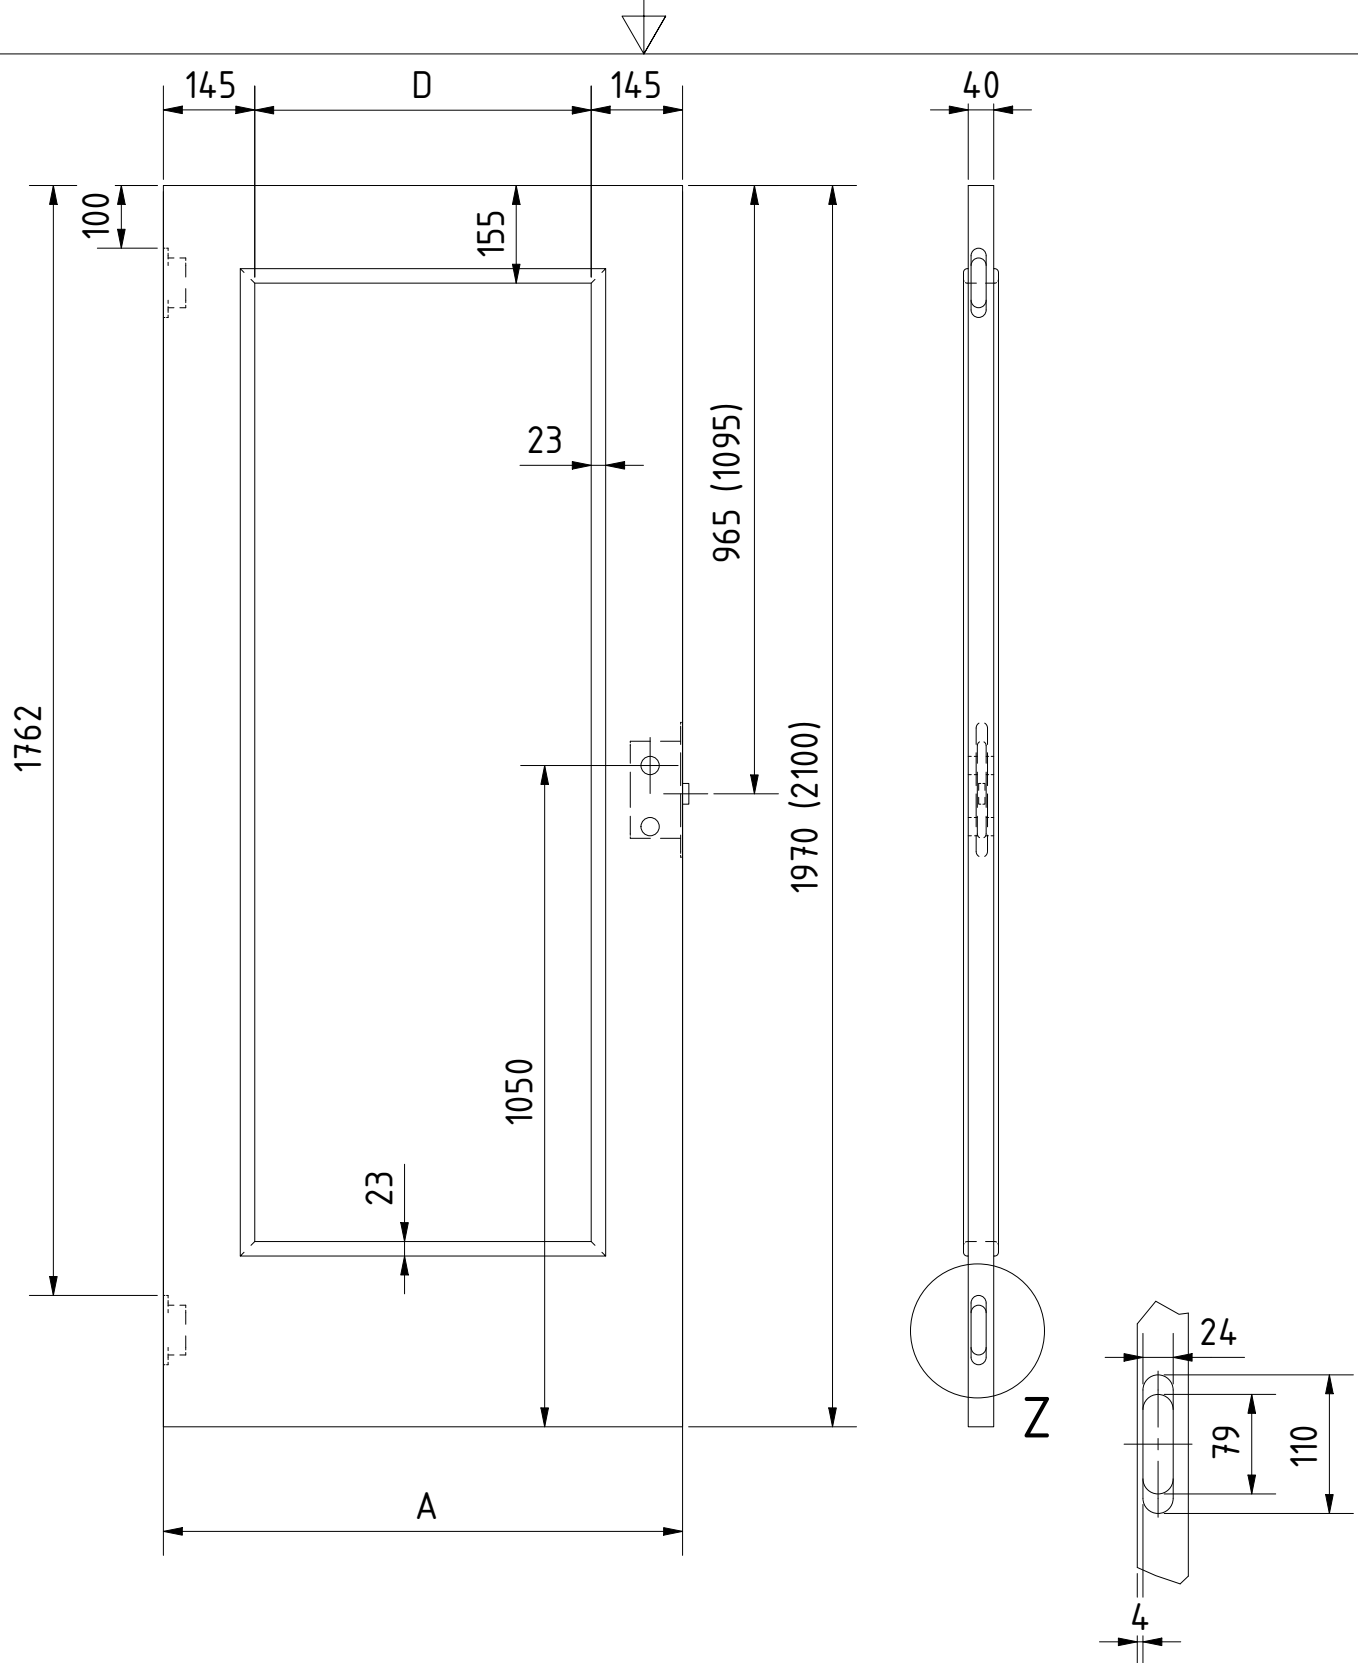

H (1 : 5)

DVEŘE A ZÁRUBNĚ[®]
Boulit

VÝROBCE:
 Boulit s.r.o.

NÁZEV:

OSAZENÝ BEZFALCOVÝ KOMPLET

DOPLŇKOVÉ ROZMĚRY	A	B	C	D	E	F
JMENOVITÝ ROZMĚR 1970	1970	2020				
JMENOVITÝ ROZMĚR 2100	2100	2150				

MATERIÁL:

RÁM : SMRK
 ZÁMEK: MAGNETICKÝ
 PLÁŠŤ: EGGER CPL
 DATUM: 16.11.2018

STR: 1/2

DVEŘE A ZÁRUBNĚ[®]
Boulit

VÝROBCE:
 Boulit s.r.o.

NÁZEV:
 OSAZENÍ BEZFALCOVÝCH KOMPLET

DOPLŇKOVÉ ROZMĚRY	A	B	C	D	E	F
JMENOVITÝ ROZMĚR 600	605	700				
JMENOVITÝ ROZMĚR 700	705	800				
JMENOVITÝ ROZMĚR 800	805	900				
JMENOVITÝ ROZMĚR 900	905	1000				

MATERIÁL:
 RÁM : SMRK
 ZÁMEK : MAGNETICKÝ
 PLÁŠŤ : EGGER CPL
 DATUM: 16.11.2018

ZASKLÍVACÍ LIŠTY TYP OB
 ROZTEČ KOVÁNÍ: BB WC - 96mm, PZ - 85mm

Z (1 : 6)

	DVEŘE A ZÁRUBNĚ [®] VÝROBCE: Boulit s.r.o.						NÁZEV: BEZFALCOVÉ DVEŘE 60-90/197 (210) 3/3 INTERIEROVÉ	
	DOPLŇKOVÉ ROZMĚRY	A	B	C	D	E	F	MATERIÁL:
JMENOVITÝ ROZMĚR 600	622			360			RÁM:	SMRK
JMENOVITÝ ROZMĚR 700	722			460			ZÁMEK:	MAGNETICKÝ
JMENOVITÝ ROZMĚR 800	822			560			PLÁŠŤ:	EGGER CPL
JMENOVITÝ ROZMĚR 900	922			660			DATUM:	8.12.2018 STR: 1/1

 DVEŘE A ZÁRUBNĚ [®] Boulit	VÝROBCE:						NÁZEV: BEZFALCOVÉ ZÁRUBNĚ 60-90/197 (210) INTERIEROVÉ
	Boulit s.r.o.						
DOPLŇKOVÉ ROZMĚRY	A	B	C	D	E	F	SRT: 1/1
JMENOVIÝ ROZMĚR 600	605	630	752				
JMENOVIÝ ROZMĚR 700	705	730	852				
JMENOVIÝ ROZMĚR 800	805	830	952				
JMENOVIÝ ROZMĚR 900	905	930	1052				