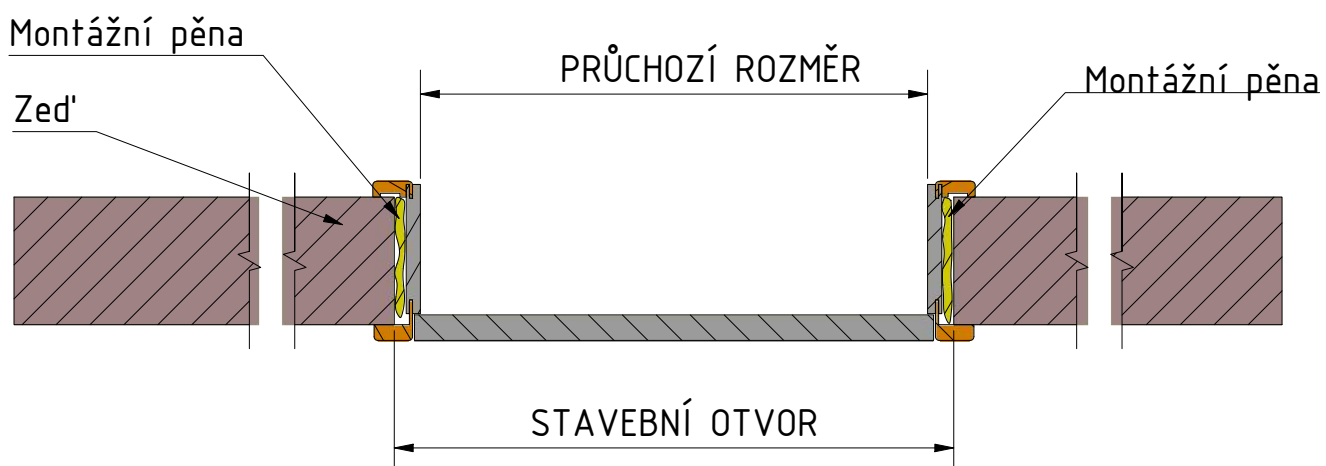

H (1 : 5)

DVEŘE A ZÁRUBNĚ[®]
Boulit

VÝROBCE:
 Boulit s.r.o.

NÁZEV:

OSAZENÝ BEZFALCOVÝ KOMPLET

DOPLŇKOVÉ ROZMĚRY	A	B	C	D	E	F
JMENOVITÝ ROZMĚR 1970	1970	2020				
JMENOVITÝ ROZMĚR 2100	2100	2150				

MATERIÁL:

RÁM : SMRK
 ZÁMEK: MAGNETICKÝ
 PLÁŠŤ: EGGER CPL
 DATUM: 16.11.2018

STR: 1/2

DVEŘE A ZÁRUBNĚ[®]
Boulit

VÝROBCE:
 Boulit s.r.o.

NÁZEV:
 OSAZENÍ BEZFALCOVÝCH KOMPLET

DOPLŇKOVÉ ROZMĚRY	A	B	C	D	E	F
JMENOVITÝ ROZMĚR 600	605	700				
JMENOVITÝ ROZMĚR 700	705	800				
JMENOVITÝ ROZMĚR 800	805	900				
JMENOVITÝ ROZMĚR 900	905	1000				

MATERIÁL:
 RÁM : SMRK
 ZÁMEK : MAGNETICKÝ
 PLÁŠŤ : EGGER CPL
 DATUM: 16.11.2018

ZASKLÍVACÍ LIŠTY TYP OB
 ROZTEČ KOVÁNÍ: BB WC - 96mm, PZ - 85mm

Z (1 : 6)

	DVEŘE A ZÁRUBNĚ [®] VÝROBCE: Boulit s.r.o.						NÁZEV: BEZFALCOVÉ DVEŘE 60-90/197 (210) 3/3 INTERIEROVÉ	
	DOPLŇKOVÉ ROZMĚRY	A	B	C	D	E	F	MATERIÁL:
JMENOVITÝ ROZMĚR 600	622			360			RÁM:	SMRK
JMENOVITÝ ROZMĚR 700	722			460			ZÁMEK:	MAGNETICKÝ
JMENOVITÝ ROZMĚR 800	822			560			PLÁŠŤ:	EGGER CPL
JMENOVITÝ ROZMĚR 900	922			660			DATUM:	8.12.2018 STR: 1/1

 DVEŘE A ZÁRUBNĚ [®] Boulit	VÝROBCE:						NÁZEV: BEZFALCOVÉ ZÁRUBNĚ 60-90/197 (210) INTERIEROVÉ
	Boulit s.r.o.						
DOPLŇKOVÉ ROZMĚRY	A	B	C	D	E	F	SRT: 1/1
JMENOVIÝ ROZMĚR 600	605	630	752				
JMENOVIÝ ROZMĚR 700	705	730	852				
JMENOVIÝ ROZMĚR 800	805	830	952				
JMENOVIÝ ROZMĚR 900	905	930	1052				