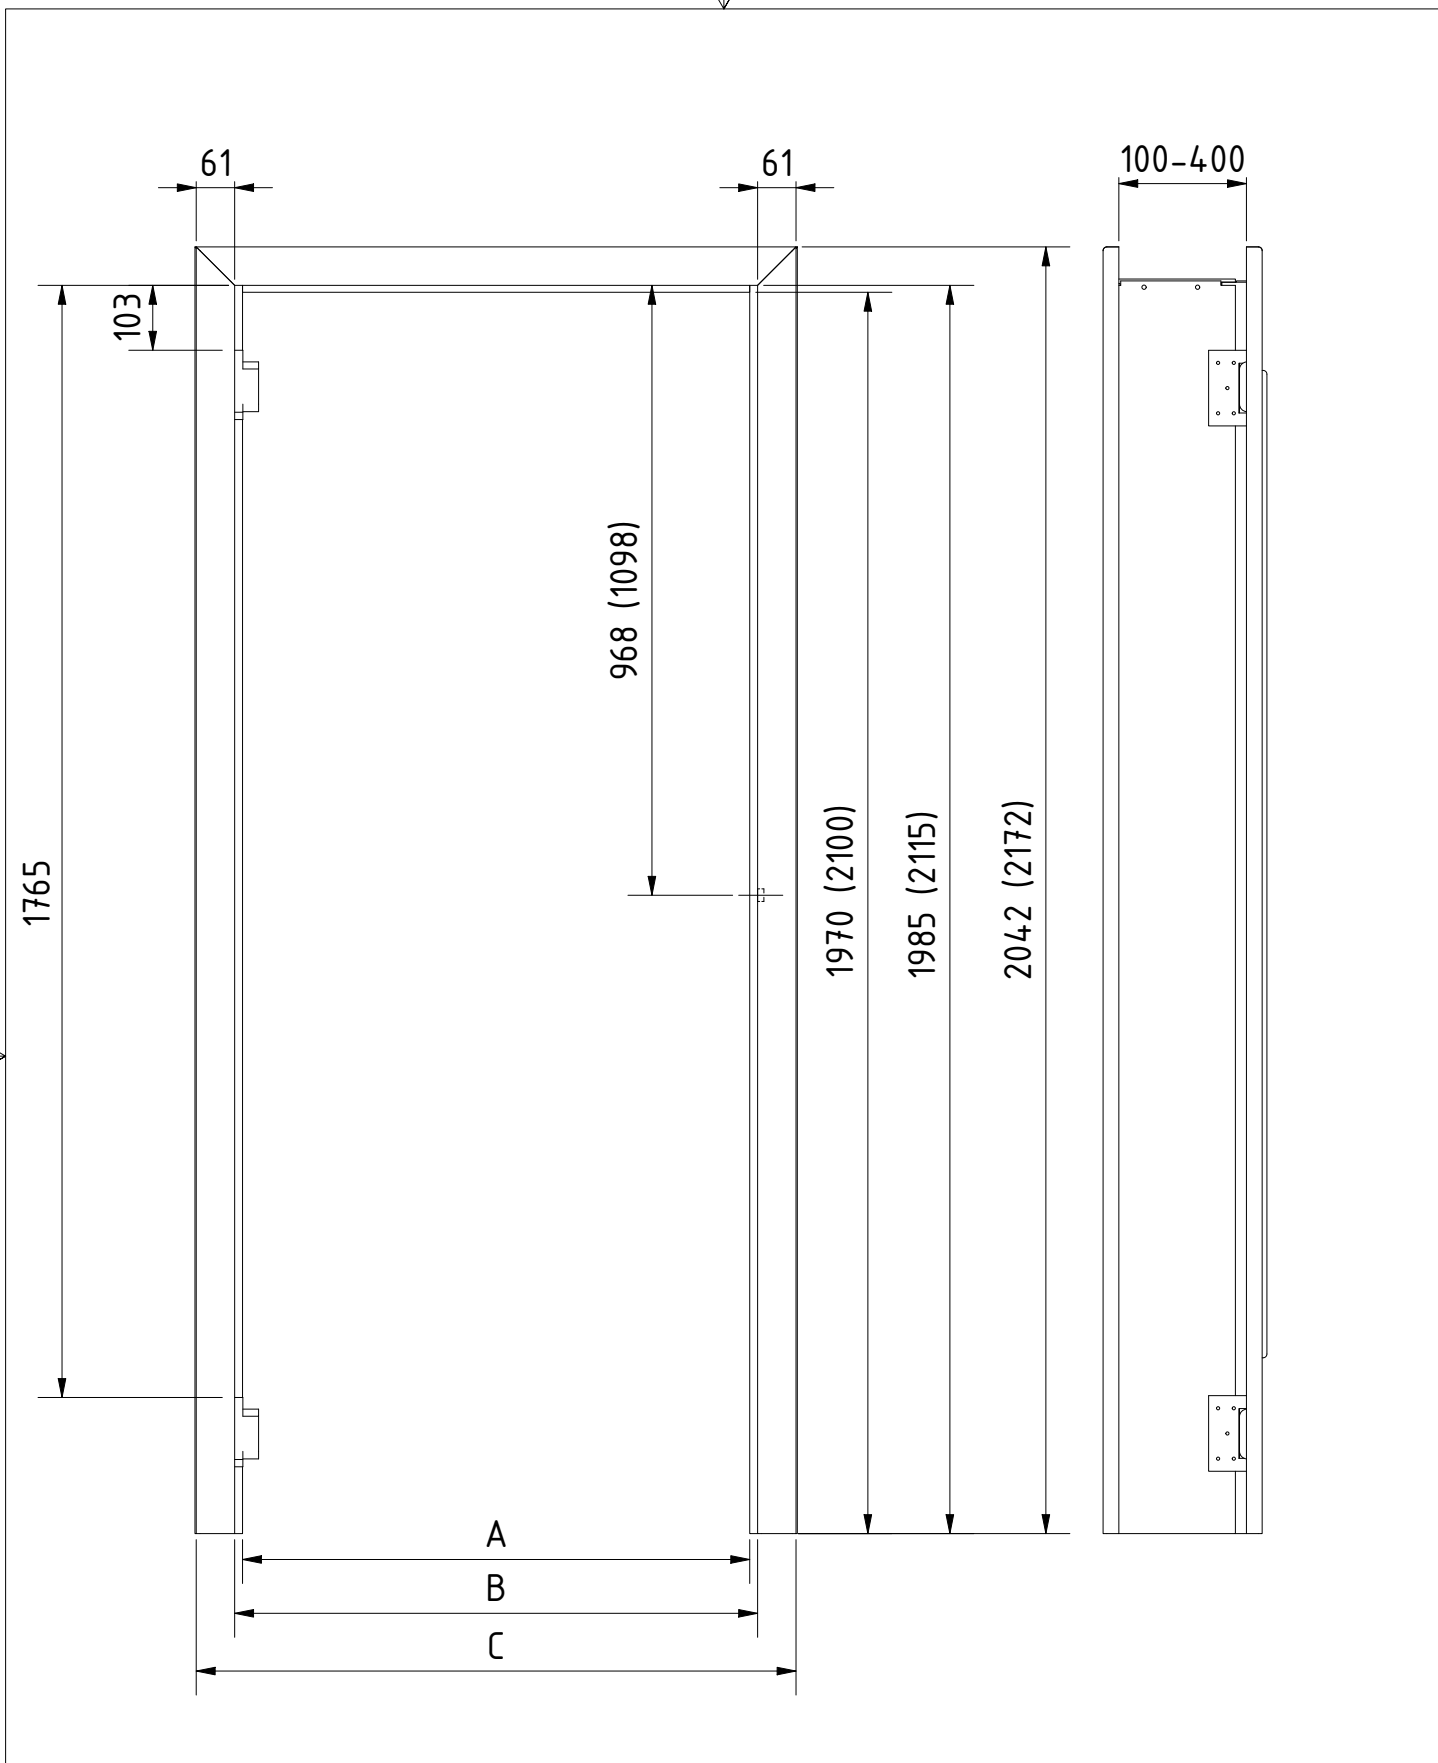

H (1 : 5)

DVEŘE A ZÁRUBNĚ[®]
Boulit

VÝROBCE:
 Boulit s.r.o.

NÁZEV:

OSAZENÝ BEZFALCOVÝ KOMPLET

DOPLŇKOVÉ ROZMĚRY	A	B	C	D	E	F
JMENOVITÝ ROZMĚR 1970	1970	2020				
JMENOVITÝ ROZMĚR 2100	2100	2150				

MATERIÁL:

RÁM : SMRK
 ZÁMEK: MAGNETICKÝ
 PLÁŠŤ: EGGER CPL
 DATUM: 16.11.2018

STR: 1/2

DVEŘE A ZÁRUBNĚ[®]
Boulit

VÝROBCE:
 Boulit s.r.o.

NÁZEV:
 OSAZENÍ BEZFALCOVÝCH KOMPLET

DOPLŇKOVÉ ROZMĚRY	A	B	C	D	E	F
JMENOVITÝ ROZMĚR 600	605	700				
JMENOVITÝ ROZMĚR 700	705	800				
JMENOVITÝ ROZMĚR 800	805	900				
JMENOVITÝ ROZMĚR 900	905	1000				

MATERIÁL:
 RÁM : SMRK
 ZÁMEK : MAGNETICKÝ
 PLÁŠŤ : EGGER CPL
 DATUM: 16.11.2018

ZASKLÍVACÍ LIŠTY TYP OB
 ROZTEČ KOVÁNÍ: BB WC - 96mm, PZ - 85mm

Z (1 : 6)

	DVEŘE A ZÁRUBNĚ [®] VÝROBCE: Boulit s.r.o.						NÁZEV: BEZFALCOVÉ DVEŘE 60-90/197 (210) 3/3 INTERIEROVÉ	
	DOPLŇKOVÉ ROZMĚRY	A	B	C	D	E	F	MATERIÁL:
JMENOVITÝ ROZMĚR 600	622			360			RÁM:	SMRK
JMENOVITÝ ROZMĚR 700	722			460			ZÁMEK:	MAGNETICKÝ
JMENOVITÝ ROZMĚR 800	822			560			PLÁŠŤ:	EGGER CPL
JMENOVITÝ ROZMĚR 900	922			660			DATUM:	8.12.2018 STR: 1/1

 DVEŘE A ZÁRUBNĚ [®] Boulit	VÝROBCE:						NÁZEV: BEZFALCOVÉ ZÁRUBNĚ 60-90/197 (210) INTERIEROVÉ
	Boulit s.r.o.						
DOPLŇKOVÉ ROZMĚRY	A	B	C	D	E	F	SRT: 1/1
JMENOVIÝ ROZMĚR 600	605	630	752				
JMENOVIÝ ROZMĚR 700	705	730	852				
JMENOVIÝ ROZMĚR 800	805	830	952				
JMENOVIÝ ROZMĚR 900	905	930	1052				