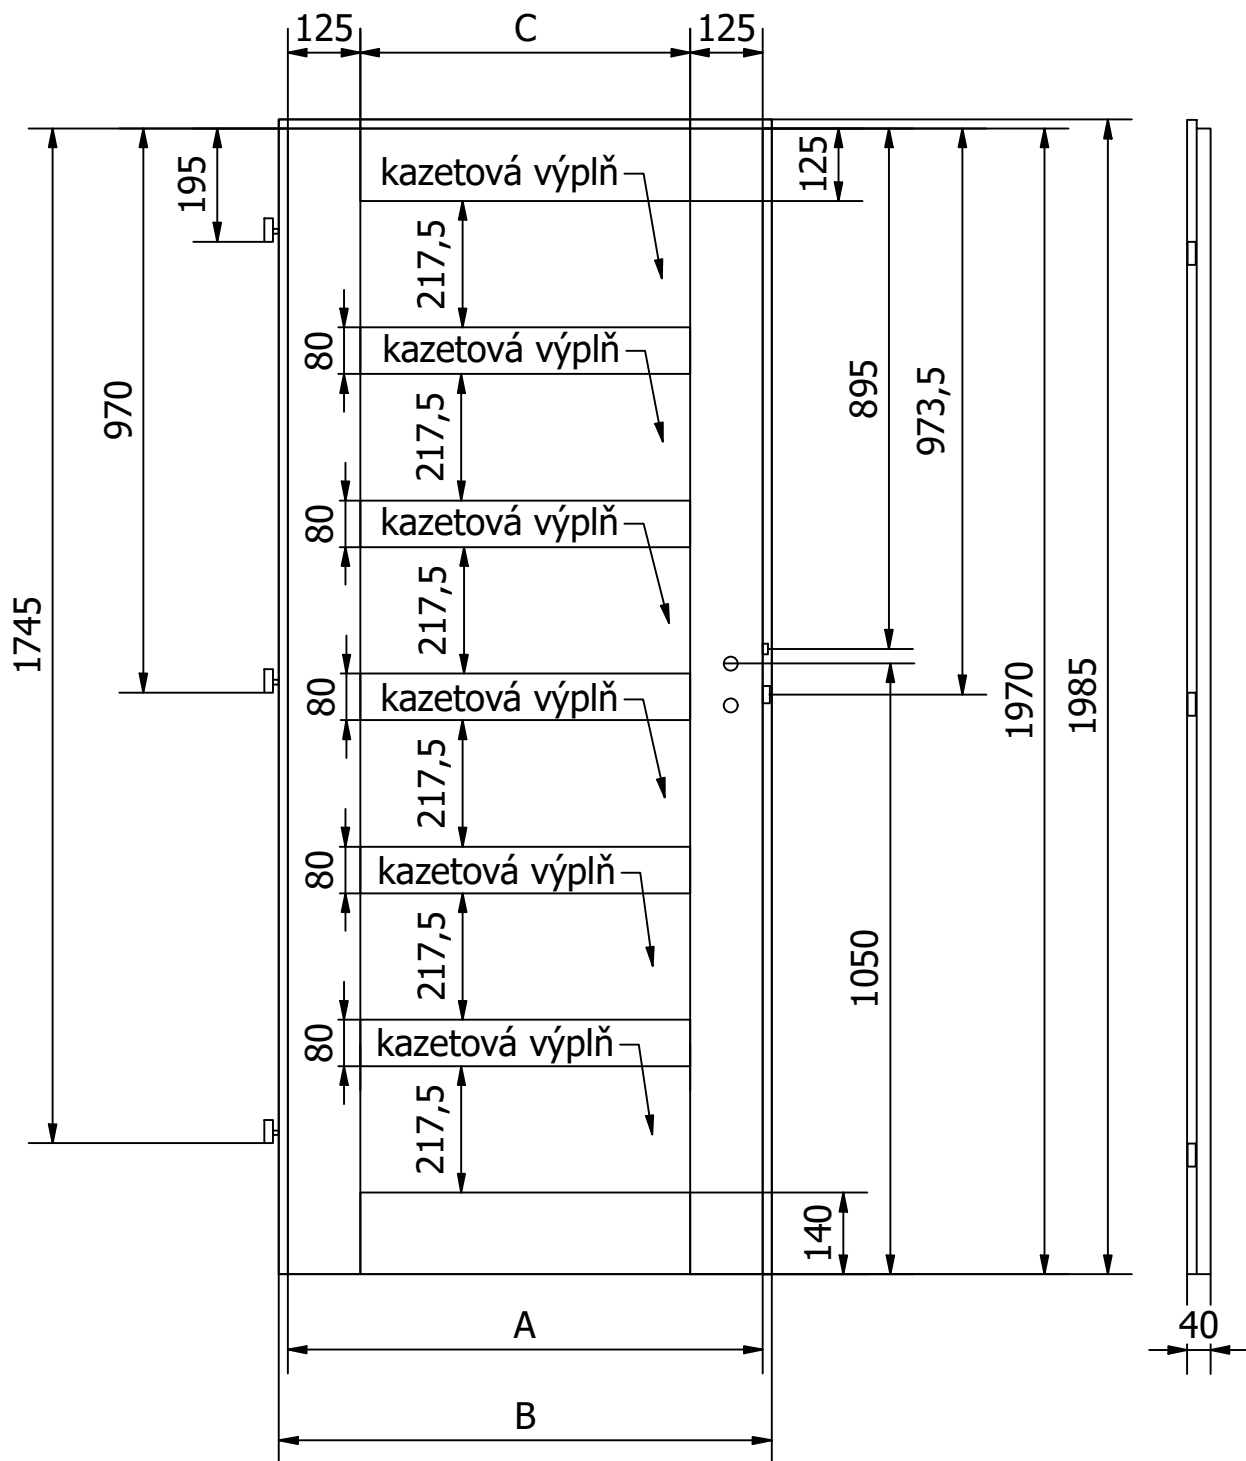

DVEŘE A ZÁRUBNĚ
Boulit

VÝROBCE:
 Boulit s.r.o.

NÁZEV:
 FALCOVÉ DVEŘE 60-90/197cm
 BOSTON B4

DOPLŇKOVÉ ROZMĚRY	A	B	C	D	E	F
JMENOVTÝ ROZMĚR 600	619	649	370			
JMENOVTÝ ROZMĚR 700	719	749	470			
JMENOVTÝ ROZMĚR 800	819	849	570			
JMENOVTÝ ROZMĚR 900	919	949	670			

MATERIÁL: MASIV SKLO: 4mm
 RÁM: SMRK
 ZÁMEK: ROZTEČ 72mm
 PLÁŠŤ: EGGR CPL 3/4
 DATUM: 26.03.2024 STRANA 1/1

DVEŘE A ZÁRUBNĚ
Boulit

VÝROBCE:
 Boulit s.r.o.

NÁZEV:
 FALCOVÉ DVEŘE 60-90/197cm
 BOSTON B5

DOPLŇKOVÉ ROZMĚRY	A	B	C	D	E	F
JMENOVTÝ ROZMĚR 600	619	649	370			
JMENOVTÝ ROZMĚR 700	719	749	470			
JMENOVTÝ ROZMĚR 800	819	849	570			
JMENOVTÝ ROZMĚR 900	919	949	670			

MATERIÁL: MASIV SKLO: 4mm
 RÁM: SMRK
 ZÁMEK: ROZTEČ 72mm
 PLÁŠŤ: EGGR CPL 3/4

DATUM: 26.03.2024 STRANA 1/1

 DVEŘE A ZÁRUBNĚ Boulit		VÝROBCE: Boulit s.r.o.				NÁZEV: FALCOVÉ DVEŘE 60-90/197cm BOSTON B6	
DOPLŇKOVÉ ROZMĚRY	A	B	C	D	E	F	MATERIÁL: MASIV
JMENOVTÝ ROZMĚR 600	619	649	370				RÁM: SMRK ZÁMEK: ROZTEČ 72mm PLÁŠŤ: EGGR CPL 3/4
JMENOVTÝ ROZMĚR 700	719	749	470				
JMENOVTÝ ROZMĚR 800	819	849	570				
JMENOVTÝ ROZMĚR 900	919	949	670				DATUM: 26.03.2024
							STRANA 1/1

MATERIÁL: MASIV SKLO: 4mm
 RÁM: SMRK
 ZÁMEK: ROZTEČ 72mm
 PLÁŠŤ: EGGR CPL 3/4

DATUM: 26.03.2024 STRANA 1/1