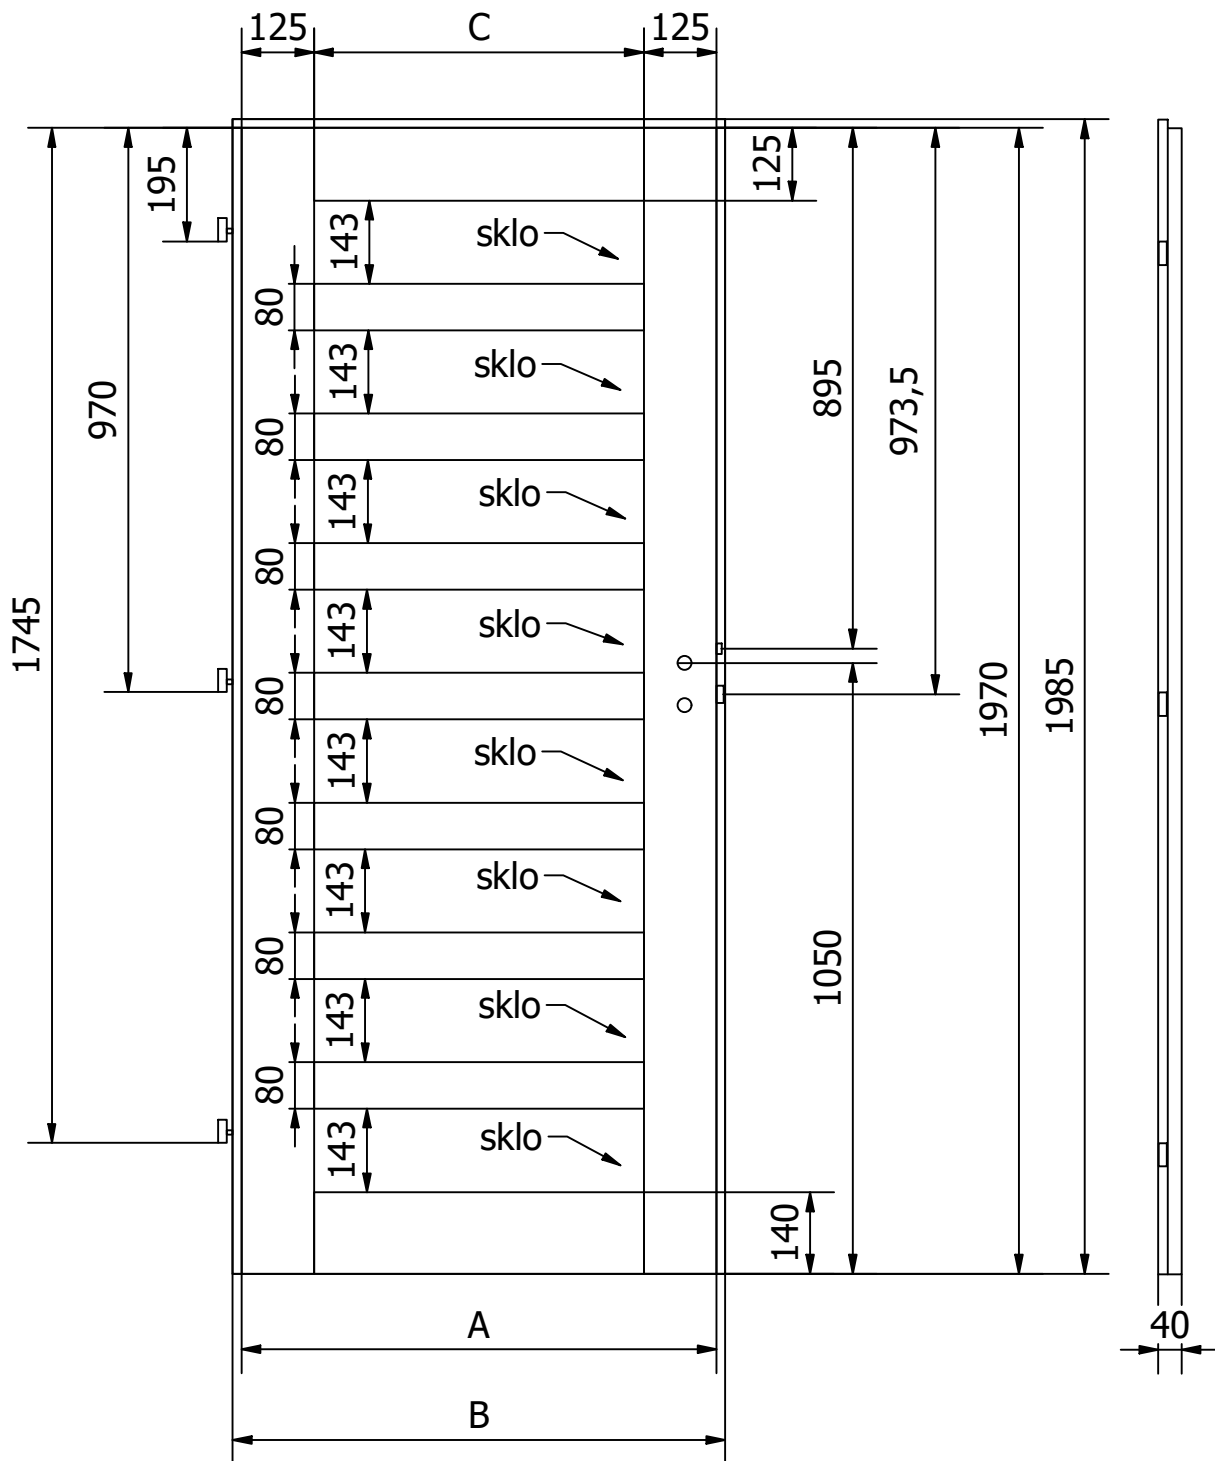

MATERIÁL: MASIV SKLO: 4mm
 RÁM: SMRK
 ZÁMEK: ROZTEČ 72mm
 PLÁŠŤ: EGGR CPL 3/4
 DATUM: 26.03.2024 STRANA 1/1

DVEŘE A ZÁRUBNĚ
Boulit

VÝROBCE:
 Boulit s.r.o.

NÁZEV:
 FALCOVÉ DVEŘE 60-90/197cm
 BOSTON B9

DOPLŇKOVÉ ROZMĚRY	A	B	C	D	E	F
JMENOVTÝ ROZMĚR 600	619	649	370			
JMENOVTÝ ROZMĚR 700	719	749	470			
JMENOVTÝ ROZMĚR 800	819	849	570			
JMENOVTÝ ROZMĚR 900	919	949	670			

MATERIÁL: MASIV
 RÁM: SMRK
 ZÁMEK: ROZTEČ 72mm
 PLÁŠŤ: EGGR CPL 3/4

DATUM: 26.03.2024 STRANA 1/1

DVEŘE A ZÁRUBNĚ
Boulit

VÝROBCE:
 Boulit s.r.o.

NÁZEV:
 FALCOVÉ DVEŘE 60-90/197cm
 BOSTON B10

DOPLŇKOVÉ ROZMĚRY	A	B	C	D	E	F
JMENOVTÝ ROZMĚR 600	619	649	370			
JMENOVTÝ ROZMĚR 700	719	749	470			
JMENOVTÝ ROZMĚR 800	819	849	570			
JMENOVTÝ ROZMĚR 900	919	949	670			

MATERIÁL: MASIV SKLO: 4mm
 RÁM: SMRK
 ZÁMEK: ROZTEČ 72mm
 PLÁŠŤ: EGGR CPL 3/4

DATUM: 26.03.2024 STRANA 1/1

DVEŘE A ZÁRUBNĚ
Boulit

VÝROBCE:
 Boulit s.r.o.

NÁZEV:
 FALCOVÉ DVEŘE 60-90/197cm
 BOSTON B11

DOPLŇKOVÉ ROZMĚRY	A	B	C	D	E	F
JMENOVTÝ ROZMĚR 600	619	649	370			
JMENOVTÝ ROZMĚR 700	719	749	470			
JMENOVTÝ ROZMĚR 800	819	849	570			
JMENOVTÝ ROZMĚR 900	919	949	670			

MATERIÁL: MASIV SKLO: 4mm
 RÁM: SMRK
 ZÁMEK: ROZTEČ 72mm
 PLÁŠŤ: EGGR CPL 3/4

DATUM: 26.03.2024 STRANA 1/1