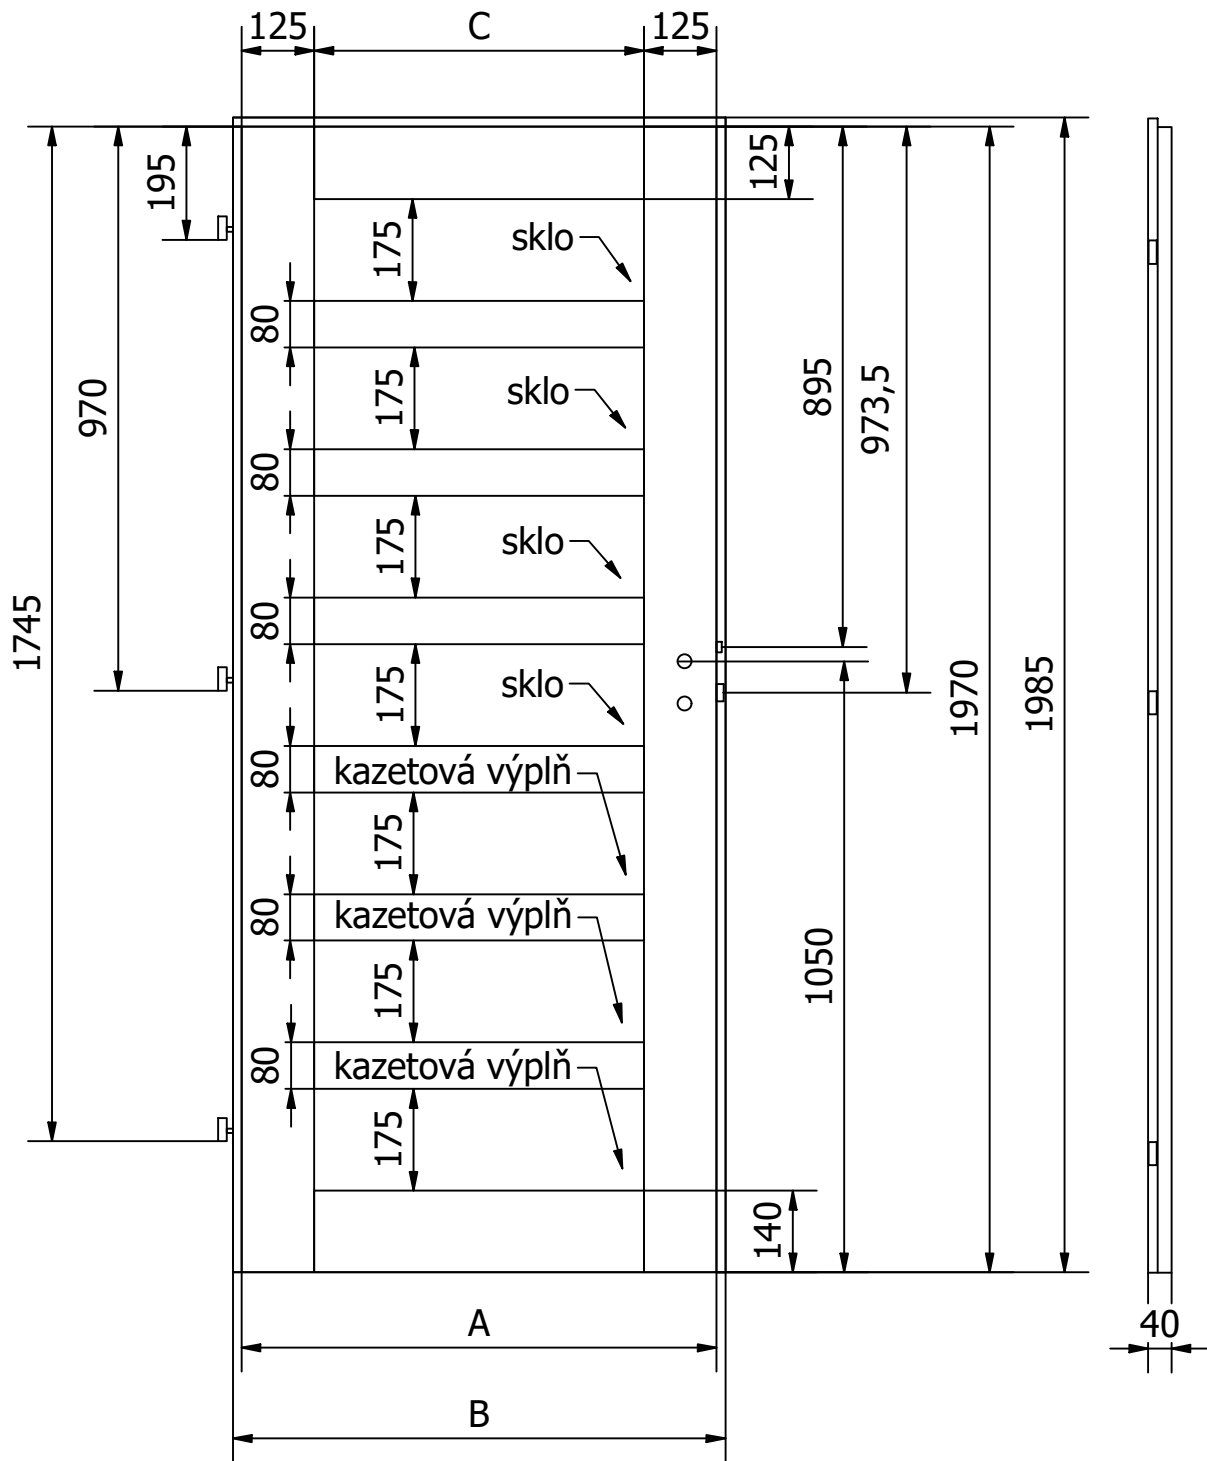

MATERIÁL: MASIV SKLO: 4mm
 RÁM: SMRK
 ZÁMEK: ROZTEČ 72mm
 PLÁŠŤ: EGGR CPL 3/4

DATUM: 26.03.2024 STRANA 1/1

 DVEŘE A ZÁRUBNĚ Boulit		VÝROBCE: Boulit s.r.o.				NÁZEV: FALCOVÉ DVEŘE 60-90/197cm BOSTON B6	
DOPLŇKOVÉ ROZMĚRY	A	B	C	D	E	F	MATERIÁL: MASIV
JMENOVTÝ ROZMĚR 600	619	649	370				RÁM: SMRK ZÁMEK: ROZTEČ 72mm PLÁŠŤ: EGGR CPL 3/4
JMENOVTÝ ROZMĚR 700	719	749	470				
JMENOVTÝ ROZMĚR 800	819	849	570				
JMENOVTÝ ROZMĚR 900	919	949	670				DATUM: 26.03.2024
							STRANA 1/1

DVEŘE A ZÁRUBNĚ
Boulit

VÝROBCE:
 Boulit s.r.o.

NÁZEV:
 FALCOVÉ DVEŘE 60-90/197cm
 BOSTON B7

DOPLŇKOVÉ ROZMĚRY	A	B	C	D	E	F
JMENOVTÝ ROZMĚR 600	619	649	370			
JMENOVTÝ ROZMĚR 700	719	749	470			
JMENOVTÝ ROZMĚR 800	819	849	570			
JMENOVTÝ ROZMĚR 900	919	949	670			

MATERIÁL: MASIV SKLO: 4mm
 RÁM: SMRK
 ZÁMEK: ROZTEČ 72mm
 PLÁŠŤ: EGGR CPL 3/4

DATUM: 26.03.2024 STRANA 1/1

DVEŘE A ZÁRUBNĚ
Boulit

VÝROBCE:
 Boulit s.r.o.

NÁZEV:
 FALCOVÉ DVEŘE 60-90/197cm
 BOSTON B8

DOPLŇKOVÉ ROZMĚRY	A	B	C	D	E	F
JMENOVTÝ ROZMĚR 600	619	649	370			
JMENOVTÝ ROZMĚR 700	719	749	470			
JMENOVTÝ ROZMĚR 800	819	849	570			
JMENOVTÝ ROZMĚR 900	919	949	670			

MATERIÁL: MASIV SKLO: 4mm
 RÁM: SMRK
 ZÁMEK: ROZTEČ 72mm
 PLÁŠŤ: EGGR CPL 3/4

DATUM: 26.03.2024 STRANA 1/1