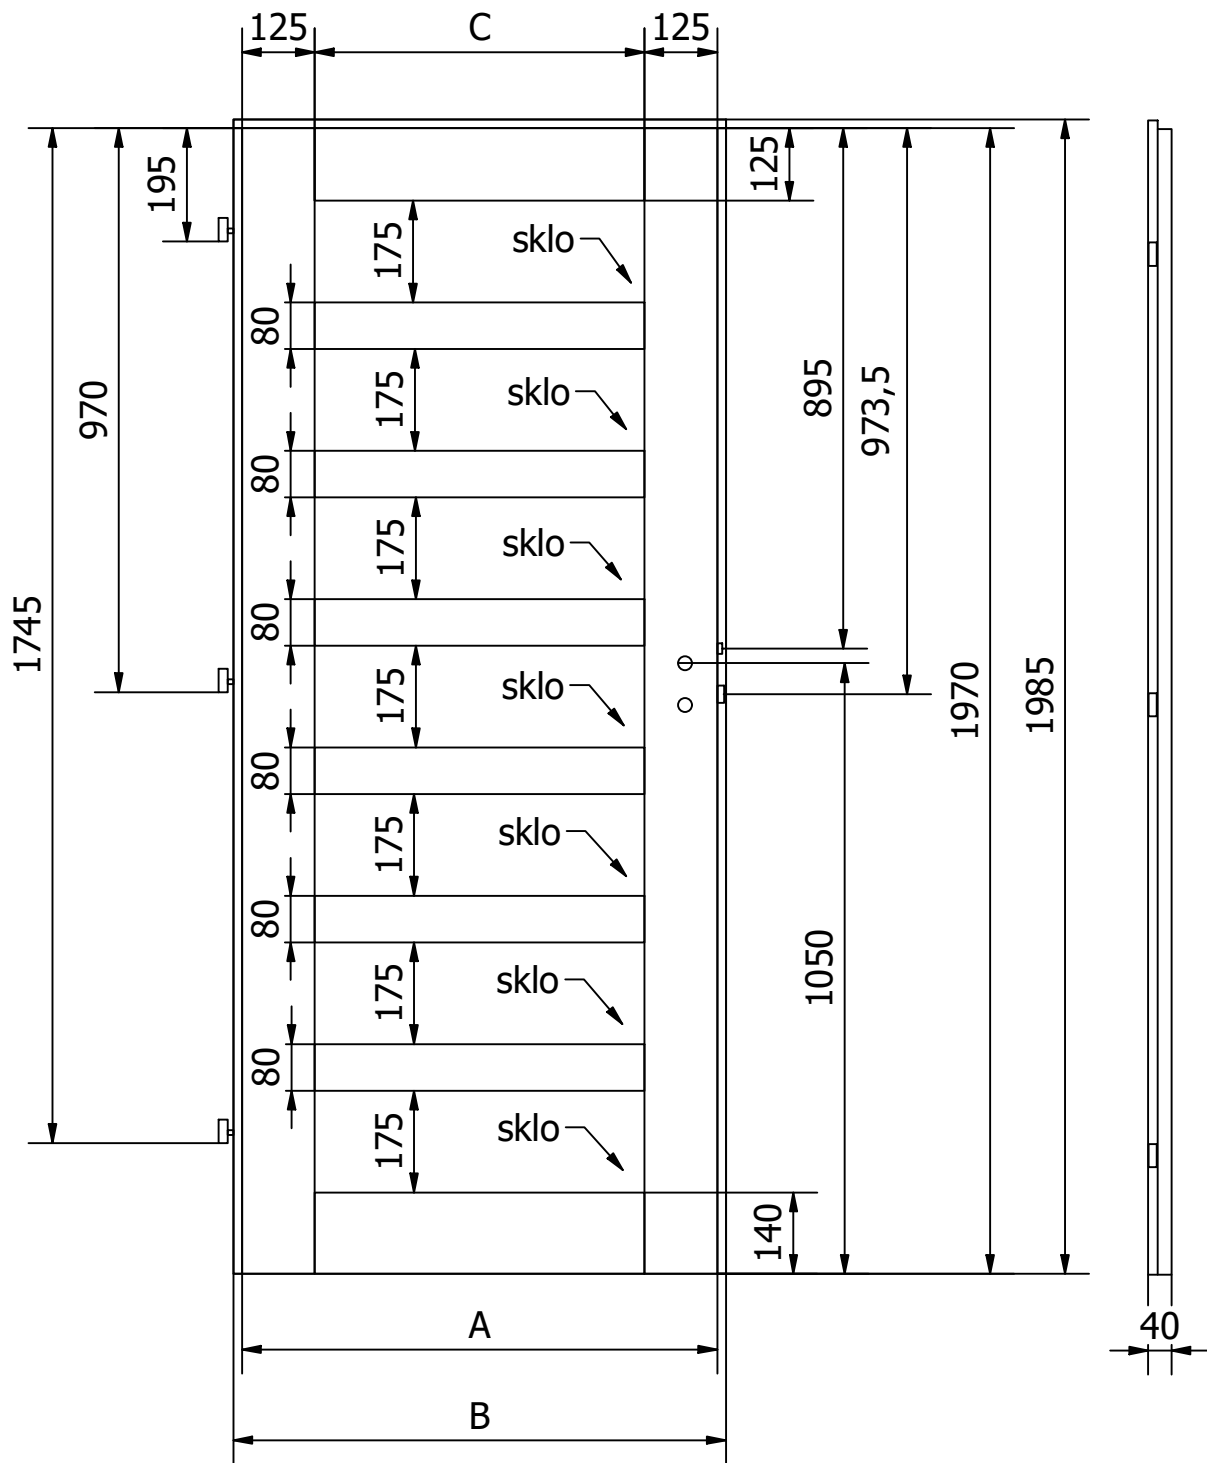

DVEŘE A ZÁRUBNĚ
Boulit

VÝROBCE:
 Boulit s.r.o.

NÁZEV:
 FALCOVÉ DVEŘE 60-90/197cm
 BOSTON B4

DOPLŇKOVÉ ROZMĚRY	A	B	C	D	E	F
JMENOVTÝ ROZMĚR 600	619	649	370			
JMENOVTÝ ROZMĚR 700	719	749	470			
JMENOVTÝ ROZMĚR 800	819	849	570			
JMENOVTÝ ROZMĚR 900	919	949	670			

MATERIÁL: MASIV SKLO: 4mm
 RÁM: SMRK
 ZÁMEK: ROZTEČ 72mm
 PLÁŠŤ: EGGR CPL 3/4
 DATUM: 26.03.2024 STRANA 1/1

DVEŘE A ZÁRUBNĚ
Boulit

VÝROBCE:
 Boulit s.r.o.

NÁZEV:
 FALCOVÉ DVEŘE 60-90/197cm
 BOSTON B5

DOPLŇKOVÉ ROZMĚRY	A	B	C	D	E	F
JMENOVTÝ ROZMĚR 600	619	649	370			
JMENOVTÝ ROZMĚR 700	719	749	470			
JMENOVTÝ ROZMĚR 800	819	849	570			
JMENOVTÝ ROZMĚR 900	919	949	670			

MATERIÁL: MASIV SKLO: 4mm
 RÁM: SMRK
 ZÁMEK: ROZTEČ 72mm
 PLÁŠŤ: EGGR CPL 3/4

DATUM: 26.03.2024 STRANA 1/1

 DVEŘE A ZÁRUBNĚ Boulit		VÝROBCE: Boulit s.r.o.				NÁZEV: FALCOVÉ DVEŘE 60-90/197cm BOSTON B6	
DOPLŇKOVÉ ROZMĚRY	A	B	C	D	E	F	MATERIÁL: MASIV
JMENOVTÝ ROZMĚR 600	619	649	370				RÁM: SMRK ZÁMEK: ROZTEČ 72mm PLÁŠŤ: EGGR CPL 3/4
JMENOVTÝ ROZMĚR 700	719	749	470				
JMENOVTÝ ROZMĚR 800	819	849	570				
JMENOVTÝ ROZMĚR 900	919	949	670				DATUM: 26.03.2024
							STRANA 1/1

MATERIÁL: MASIV SKLO: 4mm
 RÁM: SMRK
 ZÁMEK: ROZTEČ 72mm
 PLÁŠŤ: EGGR CPL 3/4

DATUM: 26.03.2024 STRANA 1/1