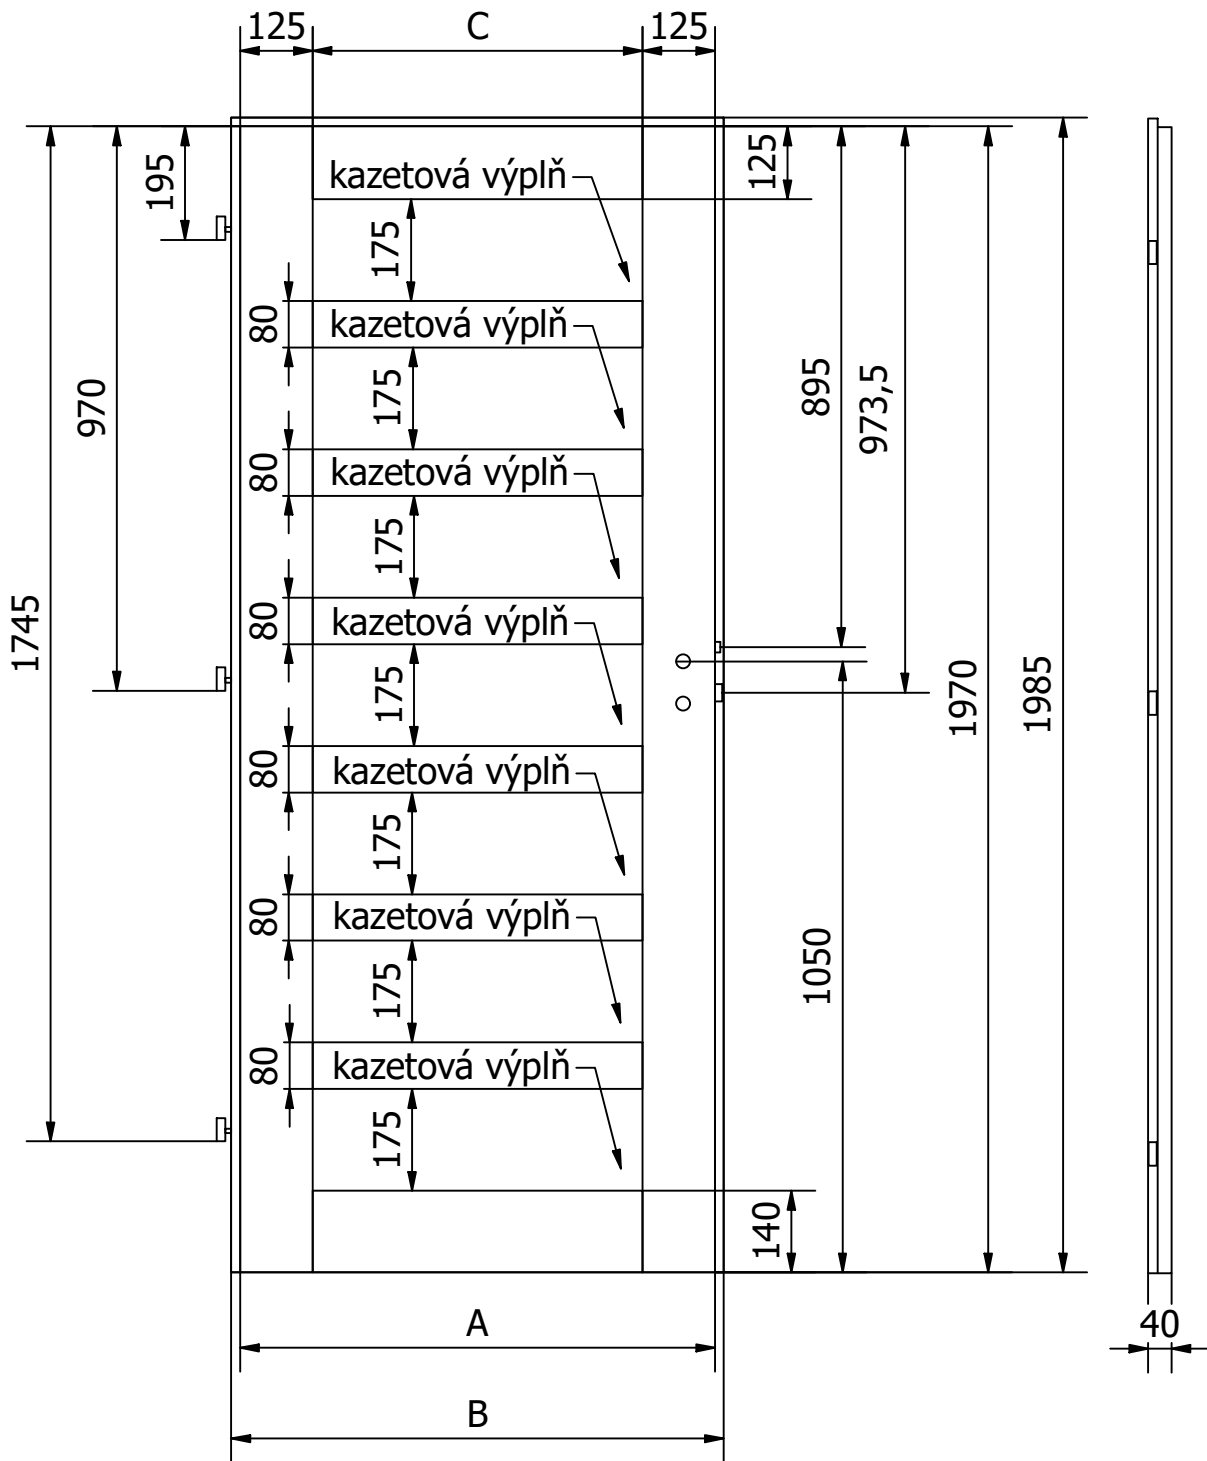

MATERIÁL: MASIV SKLO: 4mm
 RÁM: SMRK
 ZÁMEK: ROZTEČ 72mm
 PLÁŠŤ: EGGR CPL 3/4

DATUM: 26.03.2024 STRANA 1/1

DVEŘE A ZÁRUBNĚ
Boulit

VÝROBCE:
 Boulit s.r.o.

NÁZEV:
 FALCOVÉ DVEŘE 60-90/197cm
 BOSTON B8

DOPLŇKOVÉ ROZMĚRY	A	B	C	D	E	F
JMENOVTÝ ROZMĚR 600	619	649	370			
JMENOVTÝ ROZMĚR 700	719	749	470			
JMENOVTÝ ROZMĚR 800	819	849	570			
JMENOVTÝ ROZMĚR 900	919	949	670			

MATERIÁL: MASIV SKLO: 4mm
 RÁM: SMRK
 ZÁMEK: ROZTEČ 72mm
 PLÁŠŤ: EGGR CPL 3/4
 DATUM: 26.03.2024 STRANA 1/1

DVEŘE A ZÁRUBNĚ
Boulit

VÝROBCE:
 Boulit s.r.o.

NÁZEV:
 FALCOVÉ DVEŘE 60-90/197cm
 BOSTON B9

DOPLŇKOVÉ ROZMĚRY	A	B	C	D	E	F
JMENOVTÝ ROZMĚR 600	619	649	370			
JMENOVTÝ ROZMĚR 700	719	749	470			
JMENOVTÝ ROZMĚR 800	819	849	570			
JMENOVTÝ ROZMĚR 900	919	949	670			

MATERIÁL: MASIV
 RÁM: SMRK
 ZÁMEK: ROZTEČ 72mm
 PLÁŠŤ: EGGR CPL 3/4

DATUM: 26.03.2024 STRANA 1/1

DVEŘE A ZÁRUBNĚ
Boulit

VÝROBCE:
 Boulit s.r.o.

NÁZEV:
 FALCOVÉ DVEŘE 60-90/197cm
 BOSTON B10

DOPLŇKOVÉ ROZMĚRY	A	B	C	D	E	F
JMENOVTÝ ROZMĚR 600	619	649	370			
JMENOVTÝ ROZMĚR 700	719	749	470			
JMENOVTÝ ROZMĚR 800	819	849	570			
JMENOVTÝ ROZMĚR 900	919	949	670			

MATERIÁL: MASIV SKLO: 4mm
 RÁM: SMRK
 ZÁMEK: ROZTEČ 72mm
 PLÁŠŤ: EGGR CPL 3/4

DATUM: 26.03.2024 STRANA 1/1