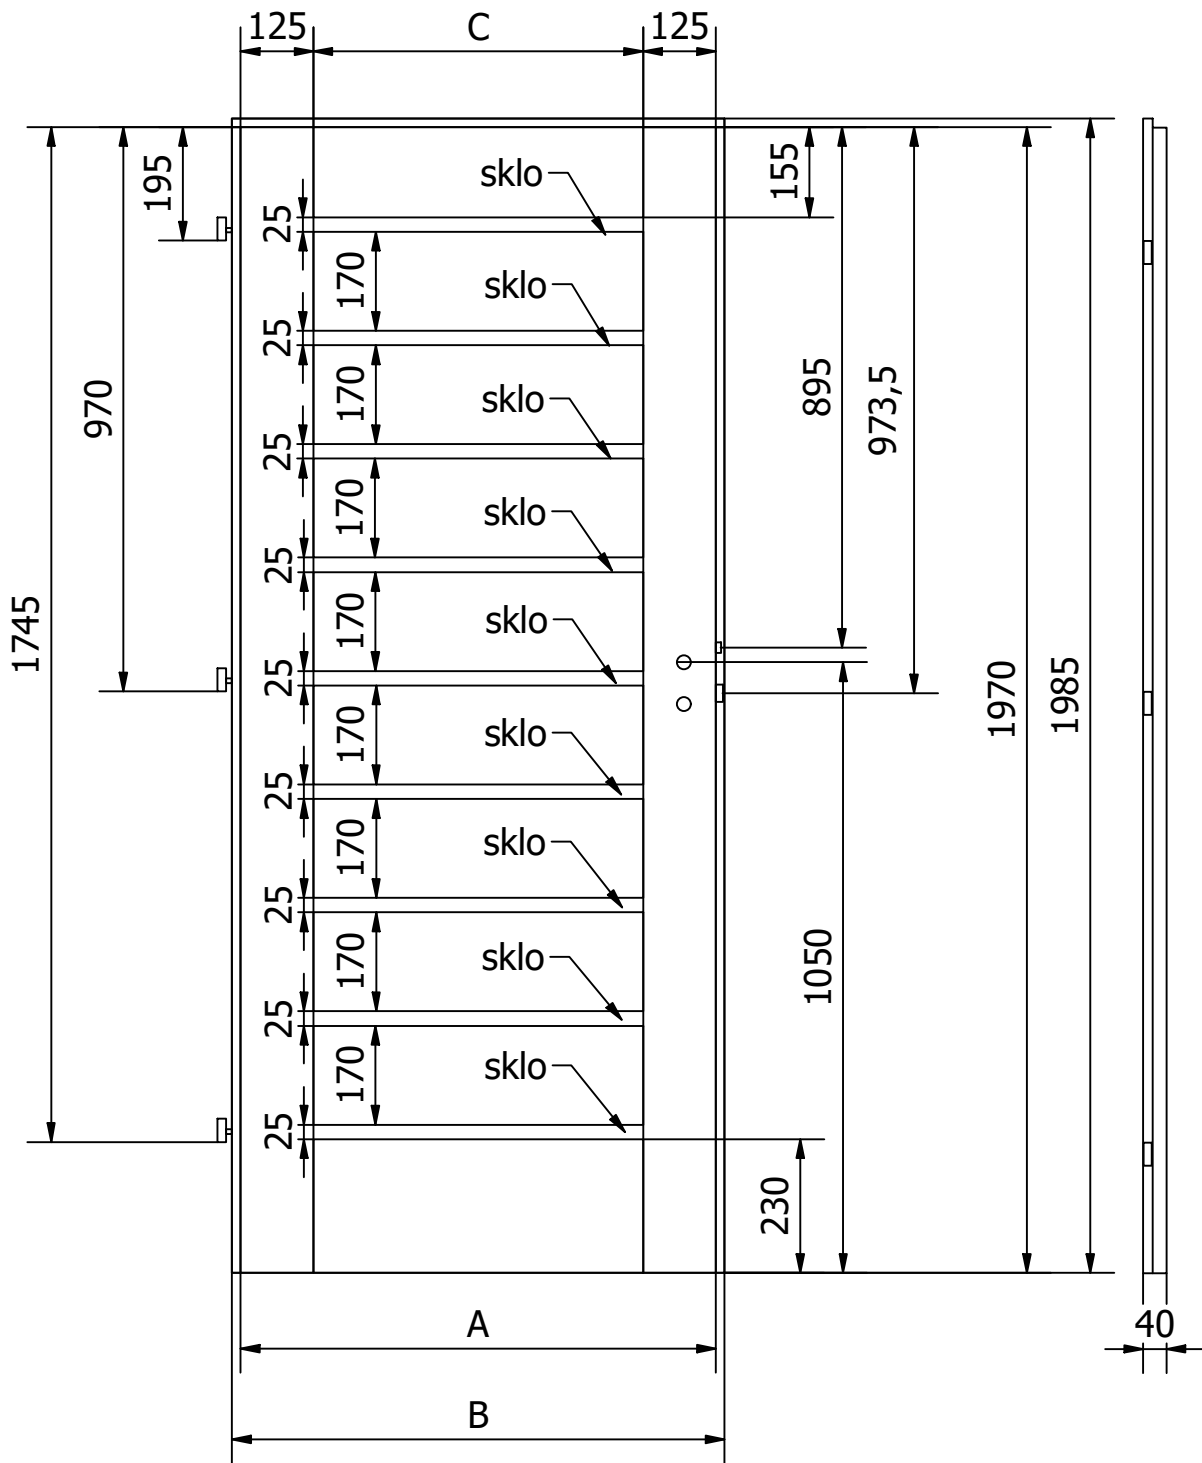

MATERIÁL: MASIV SKLO: 4mm
 RÁM: SMRK
 ZÁMEK: ROZTEČ 72mm
 PLÁŠŤ: EGGR CPL 3/4

DATUM: 26.03.2024 STRANA 1/1

DVEŘE A ZÁRUBNĚ
Boulit

VÝROBCE:
 Boulit s.r.o.

NÁZEV:
 FALCOVÉ DVEŘE 60-90/197cm
 BOSTON B11

DOPLŇKOVÉ ROZMĚRY	A	B	C	D	E	F
JMENOVTÝ ROZMĚR 600	619	649	370			
JMENOVTÝ ROZMĚR 700	719	749	470			
JMENOVTÝ ROZMĚR 800	819	849	570			
JMENOVTÝ ROZMĚR 900	919	949	670			

MATERIÁL: MASIV SKLO: 4mm
 RÁM: SMRK
 ZÁMEK: ROZTEČ 72mm
 PLÁŠŤ: EGGR CPL 3/4

DATUM: 26.03.2024 STRANA 1/1

DVEŘE A ZÁRUBNĚ
Boulit

VÝROBCE:
 Boulit s.r.o.

NÁZEV:
 FALCOVÉ DVEŘE 60-90/197cm
 BOSTON B12

DOPLŇKOVÉ ROZMĚRY	A	B	C	D	E	F
JMENOVTÝ ROZMĚR 600	619	649	370			
JMENOVTÝ ROZMĚR 700	719	749	470			
JMENOVTÝ ROZMĚR 800	819	849	570			
JMENOVTÝ ROZMĚR 900	919	949	670			

MATERIÁL: MASIV
 RÁM: SMRK
 ZÁMEK: ROZTEČ 72mm
 PLÁŠŤ: EGGR CPL 3/4

DATUM: 26.03.2024 STRANA 1/1

DVEŘE A ZÁRUBNĚ
Boulit

VÝROBCE:
 Boulit s.r.o.

NÁZEV:
 FALCOVÉ DVEŘE 60-90/197cm
 BOSTON B13

DOPLŇKOVÉ ROZMĚRY	A	B	C	D	E	F
JMENOVTÝ ROZMĚR 600	619	649	370			
JMENOVTÝ ROZMĚR 700	719	749	470			
JMENOVTÝ ROZMĚR 800	819	849	570			
JMENOVTÝ ROZMĚR 900	919	949	670			

MATERIÁL: MASIV SKLO: 4mm
 RÁM: SMRK
 ZÁMEK: ROZTEČ 72mm
 PLÁŠŤ: EGGR CPL 3/4

DATUM: 26.03.2024 STRANA 1/1