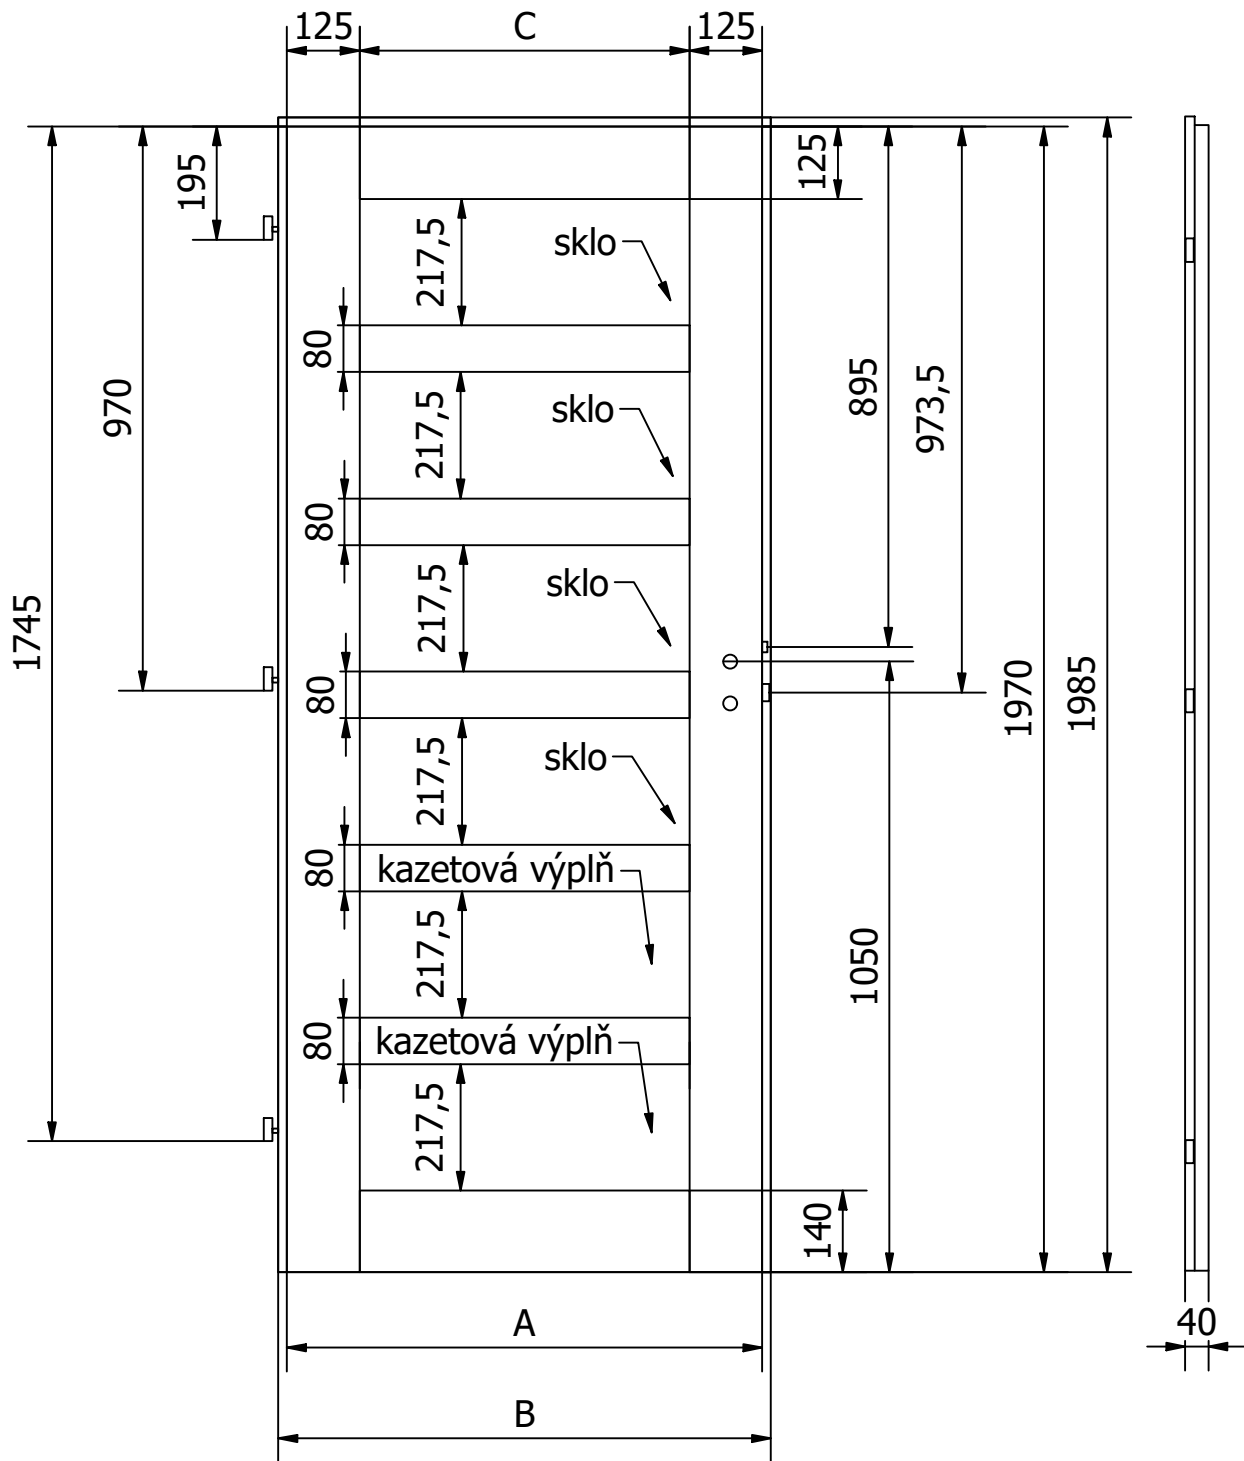

DVEŘE A ZÁRUBNĚ
Boulit

VÝROBCE:
 Boulit s.r.o.

NÁZEV:
 FALCOVÉ DVEŘE 60-90/197cm
 BOSTON B4

DOPLŇKOVÉ ROZMĚRY	A	B	C	D	E	F
JMENOVTÝ ROZMĚR 600	619	649	370			
JMENOVTÝ ROZMĚR 700	719	749	470			
JMENOVTÝ ROZMĚR 800	819	849	570			
JMENOVTÝ ROZMĚR 900	919	949	670			

MATERIÁL: MASIV SKLO: 4mm
 RÁM: SMRK
 ZÁMEK: ROZTEČ 72mm
 PLÁŠŤ: EGGR CPL 3/4
 DATUM: 26.03.2024 STRANA 1/1

DVEŘE A ZÁRUBNĚ
Boulit

VÝROBCE:
 Boulit s.r.o.

NÁZEV:
 FALCOVÉ DVEŘE 60-90/197cm
 BOSTON B5

DOPLŇKOVÉ ROZMĚRY	A	B	C	D	E	F
JMENOVTÝ ROZMĚR 600	619	649	370			
JMENOVTÝ ROZMĚR 700	719	749	470			
JMENOVTÝ ROZMĚR 800	819	849	570			
JMENOVTÝ ROZMĚR 900	919	949	670			

MATERIÁL: MASIV SKLO: 4mm
 RÁM: SMRK
 ZÁMEK: ROZTEČ 72mm
 PLÁŠŤ: EGGR CPL 3/4

DATUM: 26.03.2024 STRANA 1/1

 DVEŘE A ZÁRUBNĚ Boulit		VÝROBCE: Boulit s.r.o.				NÁZEV: FALCOVÉ DVEŘE 60-90/197cm BOSTON B6	
DOPLŇKOVÉ ROZMĚRY	A	B	C	D	E	F	MATERIÁL: MASIV
JMENOVTÝ ROZMĚR 600	619	649	370				RÁM: SMRK ZÁMEK: ROZTEČ 72mm PLÁŠŤ: EGGR CPL 3/4
JMENOVTÝ ROZMĚR 700	719	749	470				
JMENOVTÝ ROZMĚR 800	819	849	570				
JMENOVTÝ ROZMĚR 900	919	949	670				DATUM: 26.03.2024
							STRANA 1/1

MATERIÁL: MASIV SKLO: 4mm
 RÁM: SMRK
 ZÁMEK: ROZTEČ 72mm
 PLÁŠŤ: EGGR CPL 3/4

DATUM: 26.03.2024 STRANA 1/1