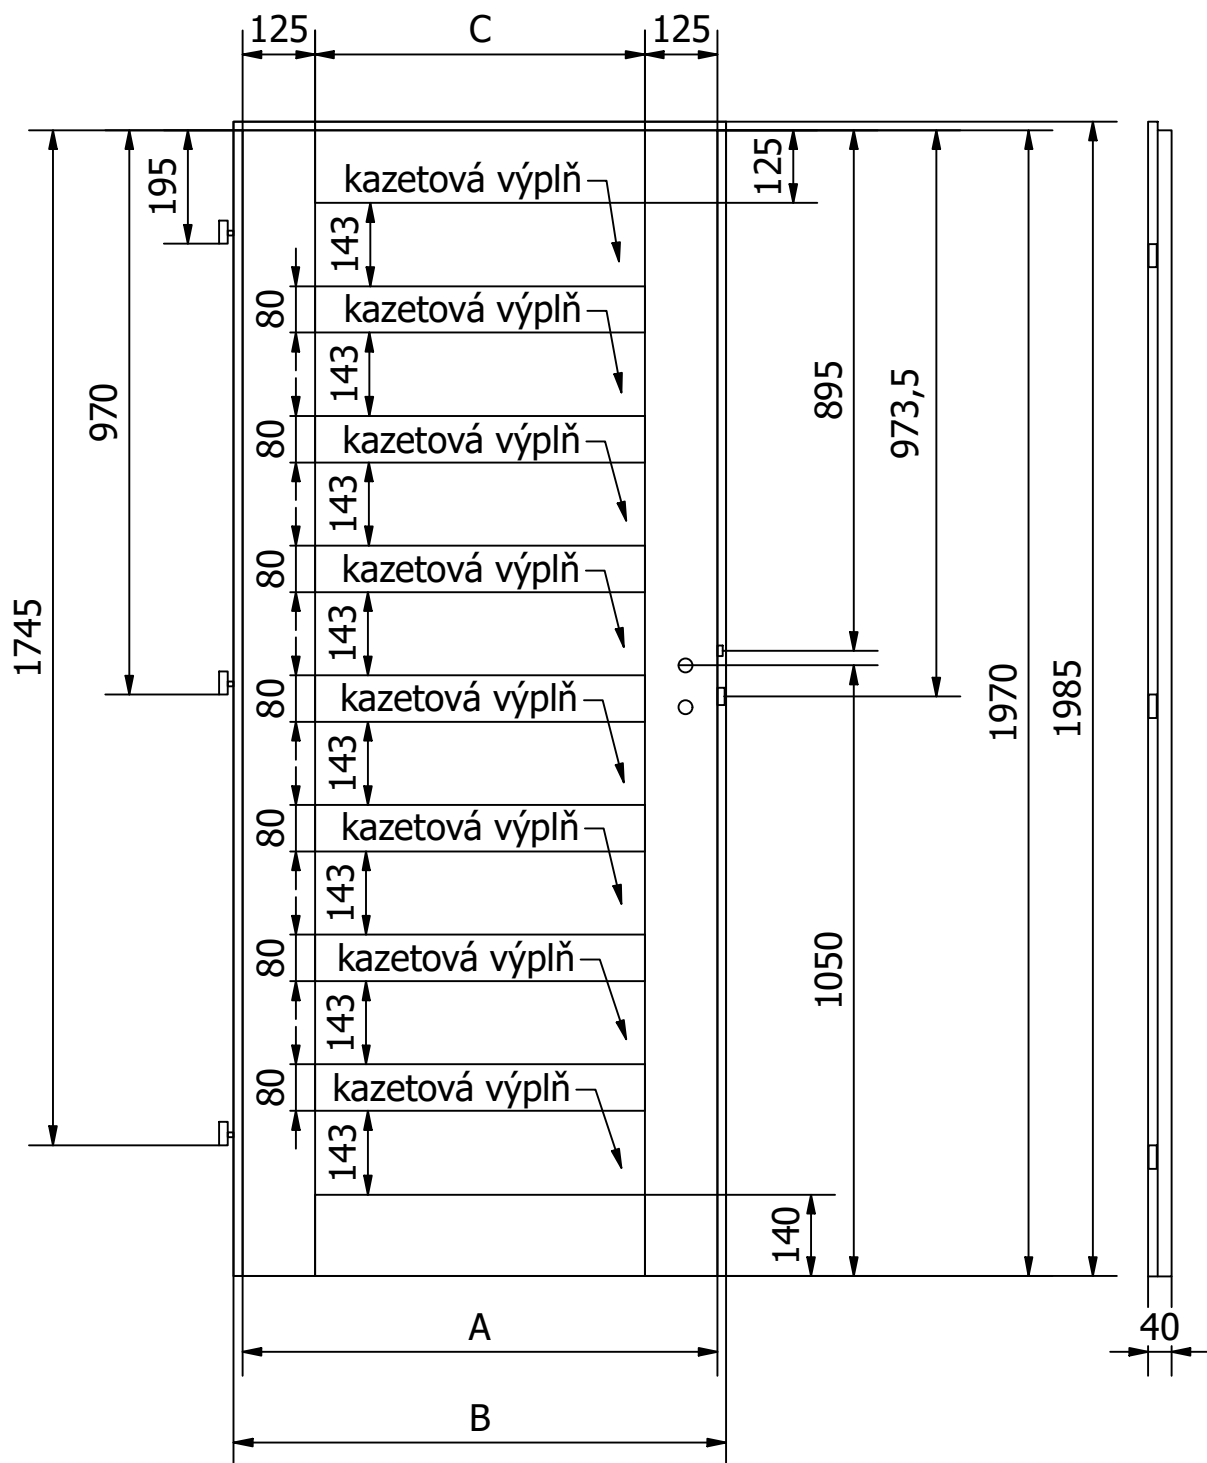

MATERIÁL: MASIV
 RÁM: SMRK
 ZÁMEK: ROZTEČ 72mm
 PLÁŠŤ: EGGR CPL 3/4

DATUM: 26.03.2024 STRANA 1/1

DVEŘE A ZÁRUBNĚ
Boulit

VÝROBCE:
 Boulit s.r.o.

NÁZEV:
 FALCOVÉ DVEŘE 60-90/197cm
 BOSTON B10

DOPLŇKOVÉ ROZMĚRY	A	B	C	D	E	F
JMENOVTÝ ROZMĚR 600	619	649	370			
JMENOVTÝ ROZMĚR 700	719	749	470			
JMENOVTÝ ROZMĚR 800	819	849	570			
JMENOVTÝ ROZMĚR 900	919	949	670			

MATERIÁL: MASIV SKLO: 4mm
 RÁM: SMRK
 ZÁMEK: ROZTEČ 72mm
 PLÁŠŤ: EGGR CPL 3/4

DATUM: 26.03.2024 STRANA 1/1

DVEŘE A ZÁRUBNĚ
Boulit

VÝROBCE:
 Boulit s.r.o.

NÁZEV:
 FALCOVÉ DVEŘE 60-90/197cm
 BOSTON B11

DOPLŇKOVÉ ROZMĚRY	A	B	C	D	E	F
JMENOVTÝ ROZMĚR 600	619	649	370			
JMENOVTÝ ROZMĚR 700	719	749	470			
JMENOVTÝ ROZMĚR 800	819	849	570			
JMENOVTÝ ROZMĚR 900	919	949	670			

MATERIÁL: MASIV SKLO: 4mm
 RÁM: SMRK
 ZÁMEK: ROZTEČ 72mm
 PLÁŠŤ: EGGR CPL 3/4

DATUM: 26.03.2024 STRANA 1/1

DVEŘE A ZÁRUBNĚ
Boulit

VÝROBCE:
 Boulit s.r.o.

NÁZEV:
 FALCOVÉ DVEŘE 60-90/197cm
 BOSTON B12

DOPLŇKOVÉ ROZMĚRY	A	B	C	D	E	F
JMENOVTÝ ROZMĚR 600	619	649	370			
JMENOVTÝ ROZMĚR 700	719	749	470			
JMENOVTÝ ROZMĚR 800	819	849	570			
JMENOVTÝ ROZMĚR 900	919	949	670			

MATERIÁL: MASIV
 RÁM: SMRK
 ZÁMEK: ROZTEČ 72mm
 PLÁŠŤ: EGGR CPL 3/4

DATUM: 26.03.2024 STRANA 1/1

DVEŘE A ZÁRUBNĚ
Boulit

VÝROBCE:
 Boulit s.r.o.

NÁZEV:
 FALCOVÉ DVEŘE 60-90/197cm
 BOSTON B13

DOPLŇKOVÉ ROZMĚRY	A	B	C	D	E	F
JMENOVTÝ ROZMĚR 600	619	649	370			
JMENOVTÝ ROZMĚR 700	719	749	470			
JMENOVTÝ ROZMĚR 800	819	849	570			
JMENOVTÝ ROZMĚR 900	919	949	670			