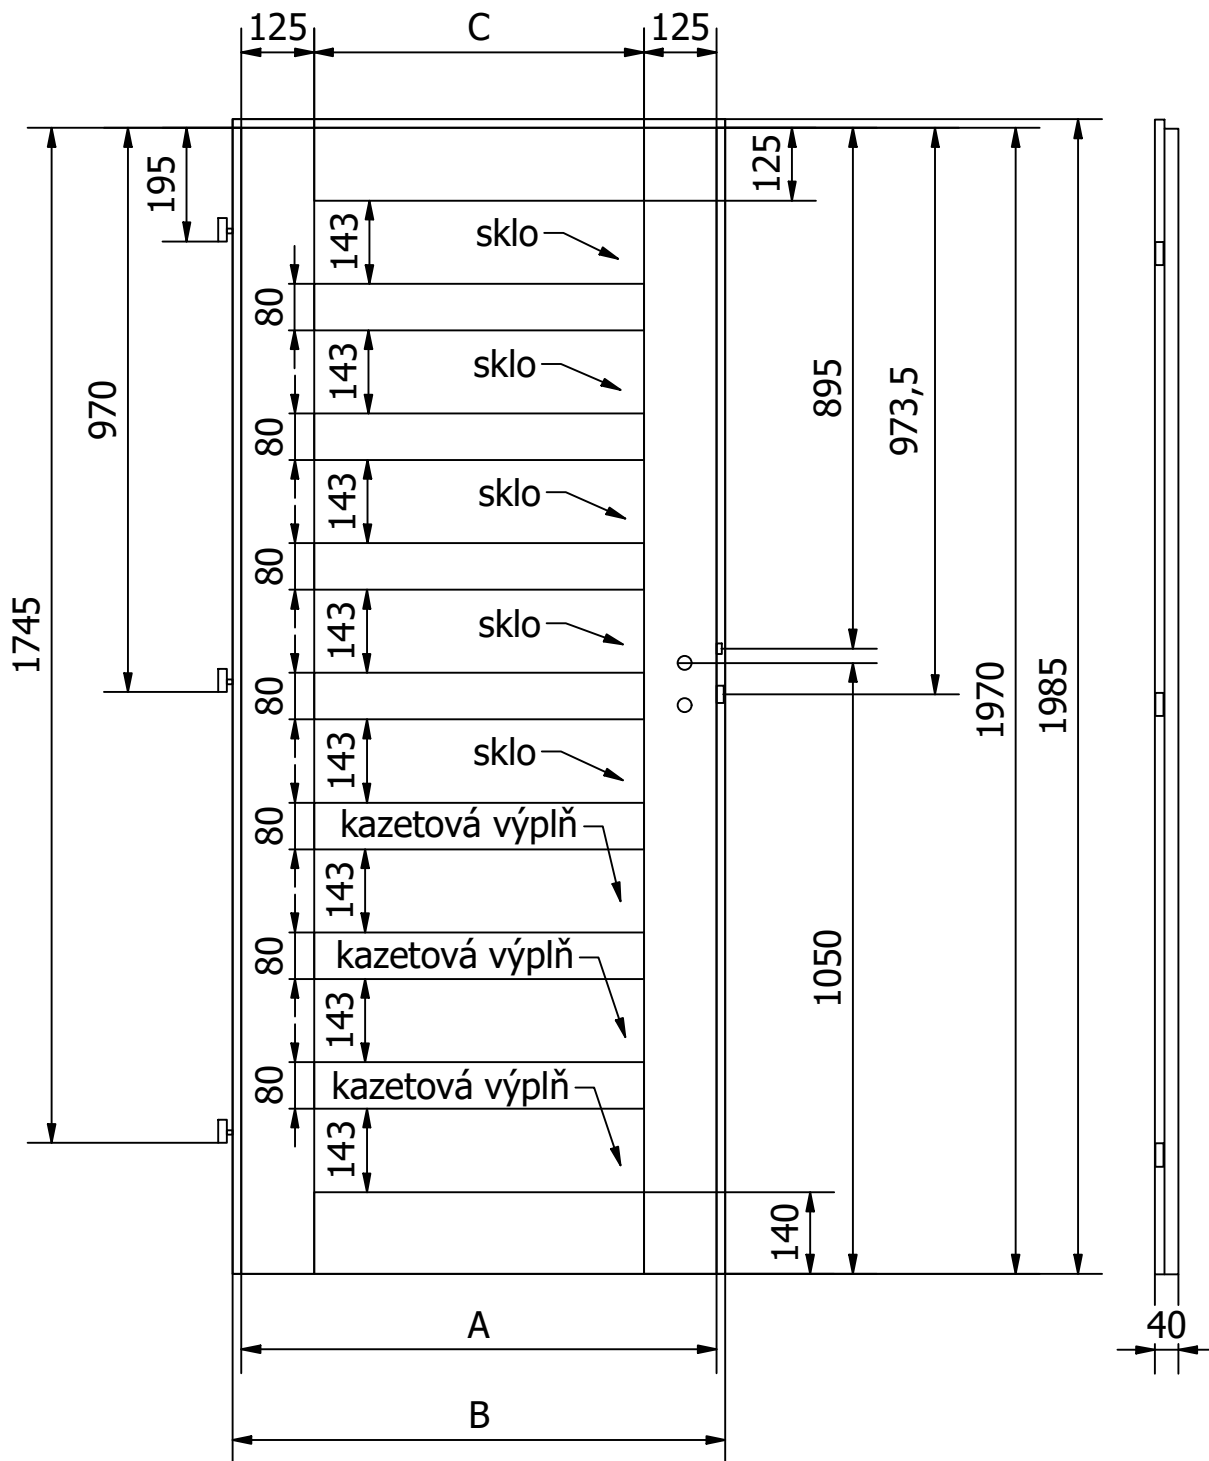

MATERIÁL: MASIV
 RÁM: SMRK
 ZÁMEK: ROZTEČ 72mm
 PLÁŠŤ: EGGR CPL 3/4

DATUM: 26.03.2024 STRANA 1/1

DVEŘE A ZÁRUBNĚ
Boulit

VÝROBCE:
 Boulit s.r.o.

NÁZEV:
 FALCOVÉ DVEŘE 60-90/197cm
 BOSTON B10

DOPLŇKOVÉ ROZMĚRY	A	B	C	D	E	F
JMENOVTÝ ROZMĚR 600	619	649	370			
JMENOVTÝ ROZMĚR 700	719	749	470			
JMENOVTÝ ROZMĚR 800	819	849	570			
JMENOVTÝ ROZMĚR 900	919	949	670			

MATERIÁL: MASIV SKLO: 4mm
 RÁM: SMRK
 ZÁMEK: ROZTEČ 72mm
 PLÁŠŤ: EGGR CPL 3/4

DATUM: 26.03.2024 STRANA 1/1

DVEŘE A ZÁRUBNĚ
Boulit

VÝROBCE:
 Boulit s.r.o.

NÁZEV:
 FALCOVÉ DVEŘE 60-90/197cm
 BOSTON B11

DOPLŇKOVÉ ROZMĚRY	A	B	C	D	E	F
JMENOVTÝ ROZMĚR 600	619	649	370			
JMENOVTÝ ROZMĚR 700	719	749	470			
JMENOVTÝ ROZMĚR 800	819	849	570			
JMENOVTÝ ROZMĚR 900	919	949	670			

MATERIÁL: MASIV SKLO: 4mm
 RÁM: SMRK
 ZÁMEK: ROZTEČ 72mm
 PLÁŠŤ: EGGR CPL 3/4

DATUM: 26.03.2024 STRANA 1/1

DVEŘE A ZÁRUBNĚ
Boulit

VÝROBCE:
 Boulit s.r.o.

NÁZEV:
 FALCOVÉ DVEŘE 60-90/197cm
 BOSTON B12

DOPLŇKOVÉ ROZMĚRY	A	B	C	D	E	F
JMENOVTÝ ROZMĚR 600	619	649	370			
JMENOVTÝ ROZMĚR 700	719	749	470			
JMENOVTÝ ROZMĚR 800	819	849	570			
JMENOVTÝ ROZMĚR 900	919	949	670			

MATERIÁL: MASIV SKLO: 4mm
 RÁM: SMRK
 ZÁMEK: ROZTEČ 72mm
 PLÁŠŤ: EGGR CPL 3/4

DATUM: 26.03.2024 STRANA 1/1