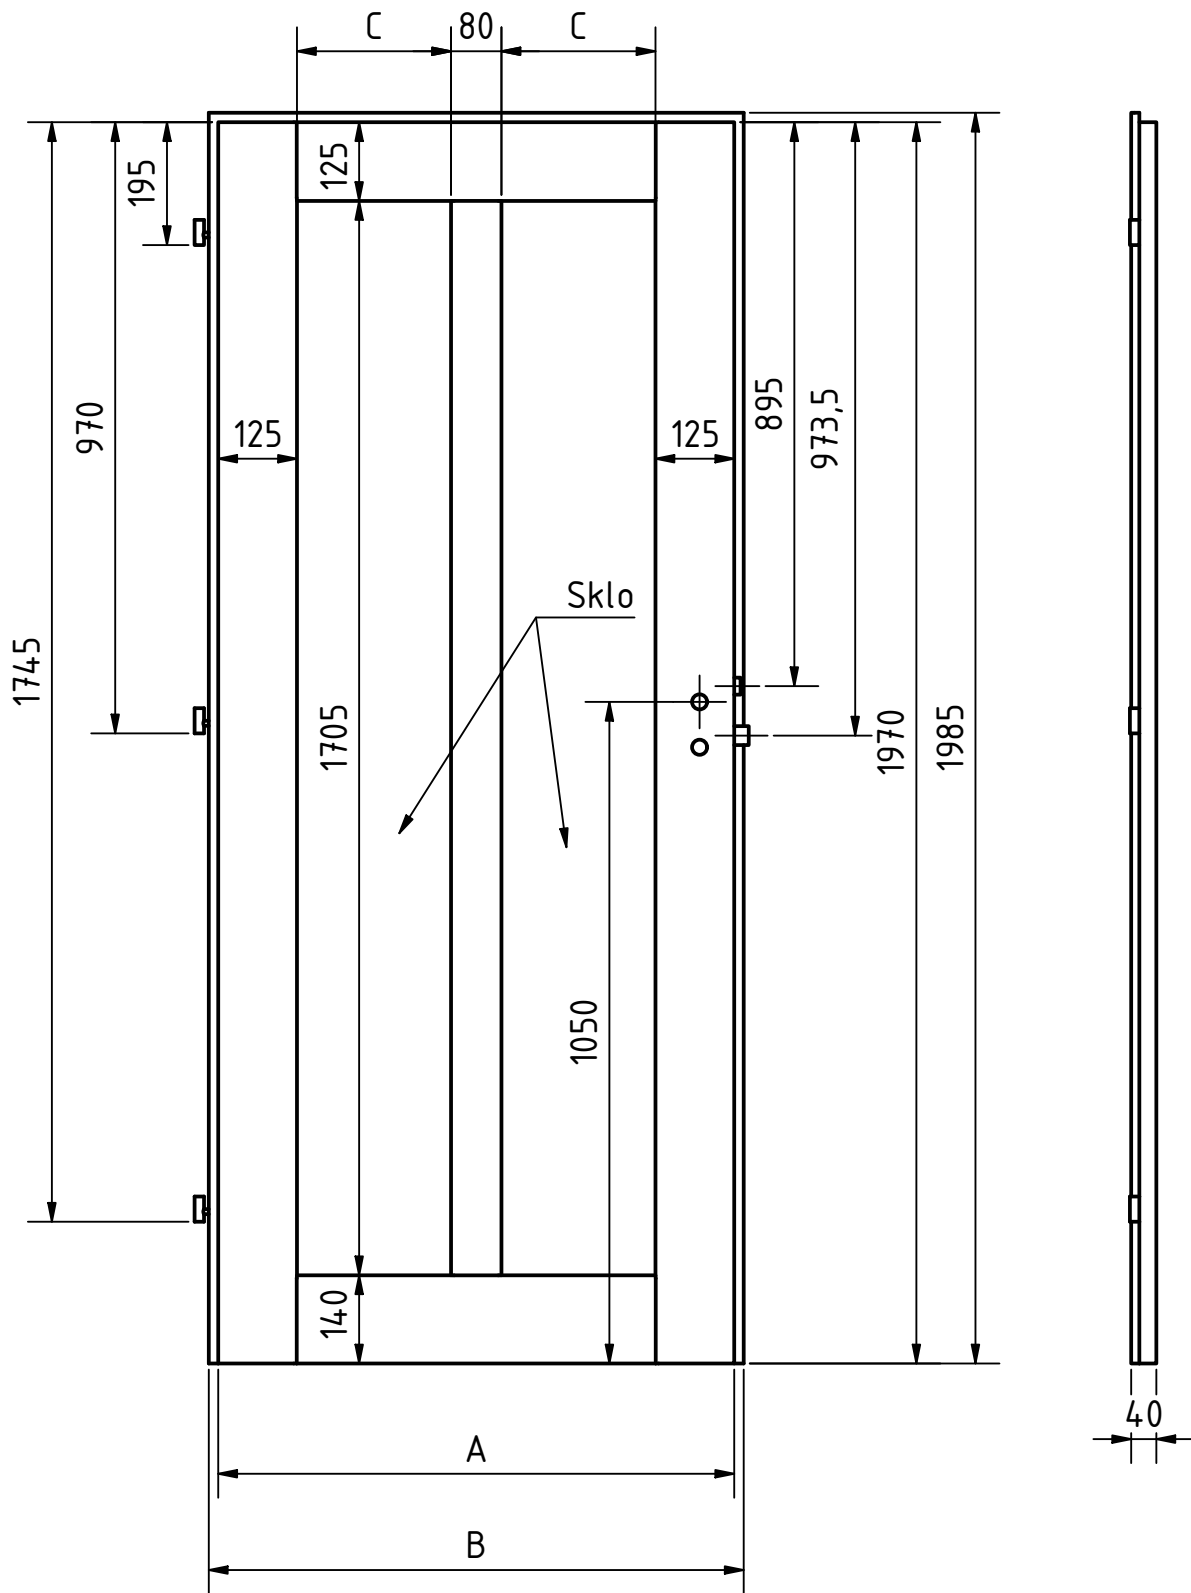

DVEŘE A ZÁRUBNĚ®
Boulit

VÝROBCE:
 Boulit s.r.o.

NÁZEV:
 FALCOVÉ DVEŘE 60-90/197
 CEYLON C1

DOPLŇKOVÉ ROZMĚRY	A	B	C	D	E	F
JMENOVITÝ ROZMĚR 600	619	649	294			
JMENOVITÝ ROZMĚR 700	719	749	394			
JMENOVITÝ ROZMĚR 800	819	849	494			
JMENOVITÝ ROZMĚR 900	919	949	594			

MATERIÁL: MASIV
 SKLO: 4mm
 RÁM: SMRK
 ZÁMEK: ROZTEČ 72mm
 POVRCH: EGGER CPL 3/4
 DATUM: 9.6.2021
 STR: 1/1

DVEŘE A ZÁRUBNĚ[®]
Boulit

VÝROBCE:
 Boulit s.r.o.

NÁZEV:
 FALCOVÉ DVEŘE 60-90/197
 CEYLON C3

DOPLŇKOVÉ ROZMĚRY	A	B	C	D	E	F
JMENOVITÝ ROZMĚR 600	619	649	145			
JMENOVITÝ ROZMĚR 700	719	749	195			
JMENOVITÝ ROZMĚR 800	819	849	245			
JMENOVITÝ ROZMĚR 900	919	949	295			

MATERIÁL: MASIV
 SKLO: 4mm
 RÁM: SMRK
 ZÁMEK: ROZTEČ 72mm
 POVRCH: EGGER CPL 3/4
 DATUM: 7.11.2020
 STR: 1/1

VÝROBCE:
Boulit s.r.o.

NÁZEV:
FALCOVÉ DVEŘE 60-90/197
CEYLON C4

DOPLŇKOVÉ ROZMĚRY	A	B	C	D	E	F
JMENOVITÝ ROZMĚR 600	619	649	145			
JMENOVITÝ ROZMĚR 700	719	749	195			
JMENOVITÝ ROZMĚR 800	819	849	245			
JMENOVITÝ ROZMĚR 900	919	949	295			

MATERIÁL: MASIV
 RÁM: SMRK
 ZÁMEK: ROZTEČ 72mm
 POVRCH: EGGER CPL 3/4
 DATUM: 7.11.2020

STR: 1/1