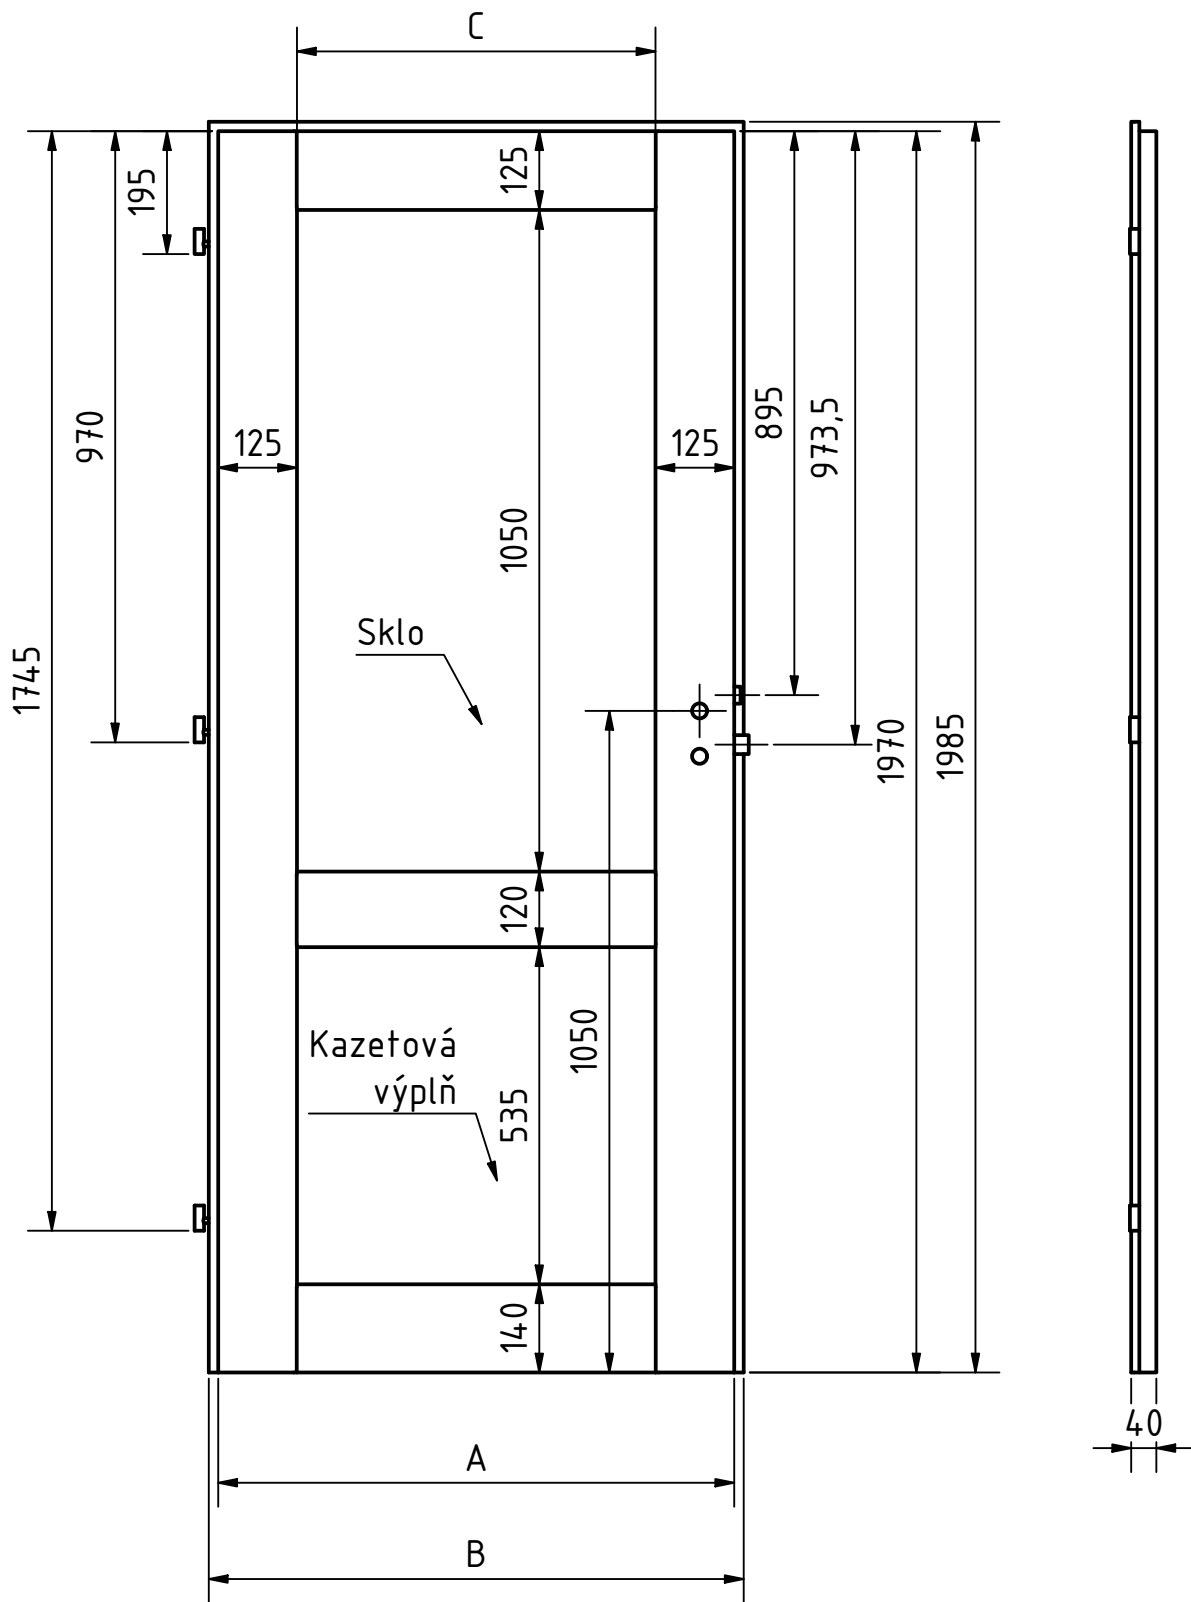

MATERIÁL: MASIV
 SKLO: 4mm
 RÁM: SMRK
 ZÁMEK: ROZTEČ 72mm
 POVRCH: EGGER CPL 3/4
 DATUM: 7.11.2020
 STR: 1/1

 DVEŘE A ZÁRUBNĚ Boulit	VÝROBCE: Boulit s.r.o.						NÁZEV: FALCOVÉ DVEŘE 60-90/197 CEYLON C9		
	DOPLŇKOVÉ ROZMĚRY	A	B	C	D	E	F	MATERIÁL:	MASIV
JMENOVITÝ ROZMĚR 600	619	649	144				RÁM:	SMRK	
JMENOVITÝ ROZMĚR 700	719	749	194				ZÁMEK:	ROZTEČ 72mm	
JMENOVITÝ ROZMĚR 800	819	849	244				POVRCH:	EGGER CPL 3/4	
JMENOVITÝ ROZMĚR 900	919	949	294				DATUM:	7.11.2020	
								STR:	1/1

DVEŘE A ZÁRUBNĚ[®]
Boulit

VÝROBCE:
 Boulit s.r.o.

NÁZEV:
 FALCOVÉ DVEŘE 60-90/197
 CEYLON C10

DOPLŇKOVÉ ROZMĚRY	A	B	C	D	E	F
JMENOVIÝ ROZMĚR 600	619	649	369			
JMENOVIÝ ROZMĚR 700	719	749	469			
JMENOVIÝ ROZMĚR 800	819	849	569			
JMENOVIÝ ROZMĚR 900	919	949	669			

MATERIÁL: MASIV
 SKLO: 4mm
 RÁM: SMRK
 ZÁMEK: ROZTEČ 72mm
 POVRCH: EGGER CPL 3/4
 DATUM: 7.11.2020
 STR: 1/1

DVEŘE A ZÁRUBNĚ®
Boulit

VÝROBCE:
 Boulit s.r.o.

NÁZEV:
 FALCOVÉ DVEŘE 60-90/197
 CEYLON C11

DOPLŇKOVÉ ROZMĚRY	A	B	C	D	E	F
JMENOVITÝ ROZMĚR 600	619	649	369			
JMENOVITÝ ROZMĚR 700	719	749	469			
JMENOVITÝ ROZMĚR 800	819	849	569			
JMENOVITÝ ROZMĚR 900	919	949	669			

MATERIÁL: MASIV
 SKLO: 4mm
 RÁM: SMRK
 ZÁMEK: ROZTEČ 72mm
 POVRCH: EGGER CPL 3/4
 DATUM: 7.11.2020
 STR: 1/1

DVEŘE A ZÁRUBNĚ®
Boulit

VÝROBCE:
 Boulit s.r.o.

NÁZEV:
 FALCOVÉ DVEŘE 60-90/197
 CEYLON C12

DOPLŇKOVÉ ROZMĚRY	A	B	C	D	E	F
JMENOVIÝ ROZMĚR 600	619	649	369			
JMENOVIÝ ROZMĚR 700	719	749	469			
JMENOVIÝ ROZMĚR 800	819	849	569			
JMENOVIÝ ROZMĚR 900	919	949	669			