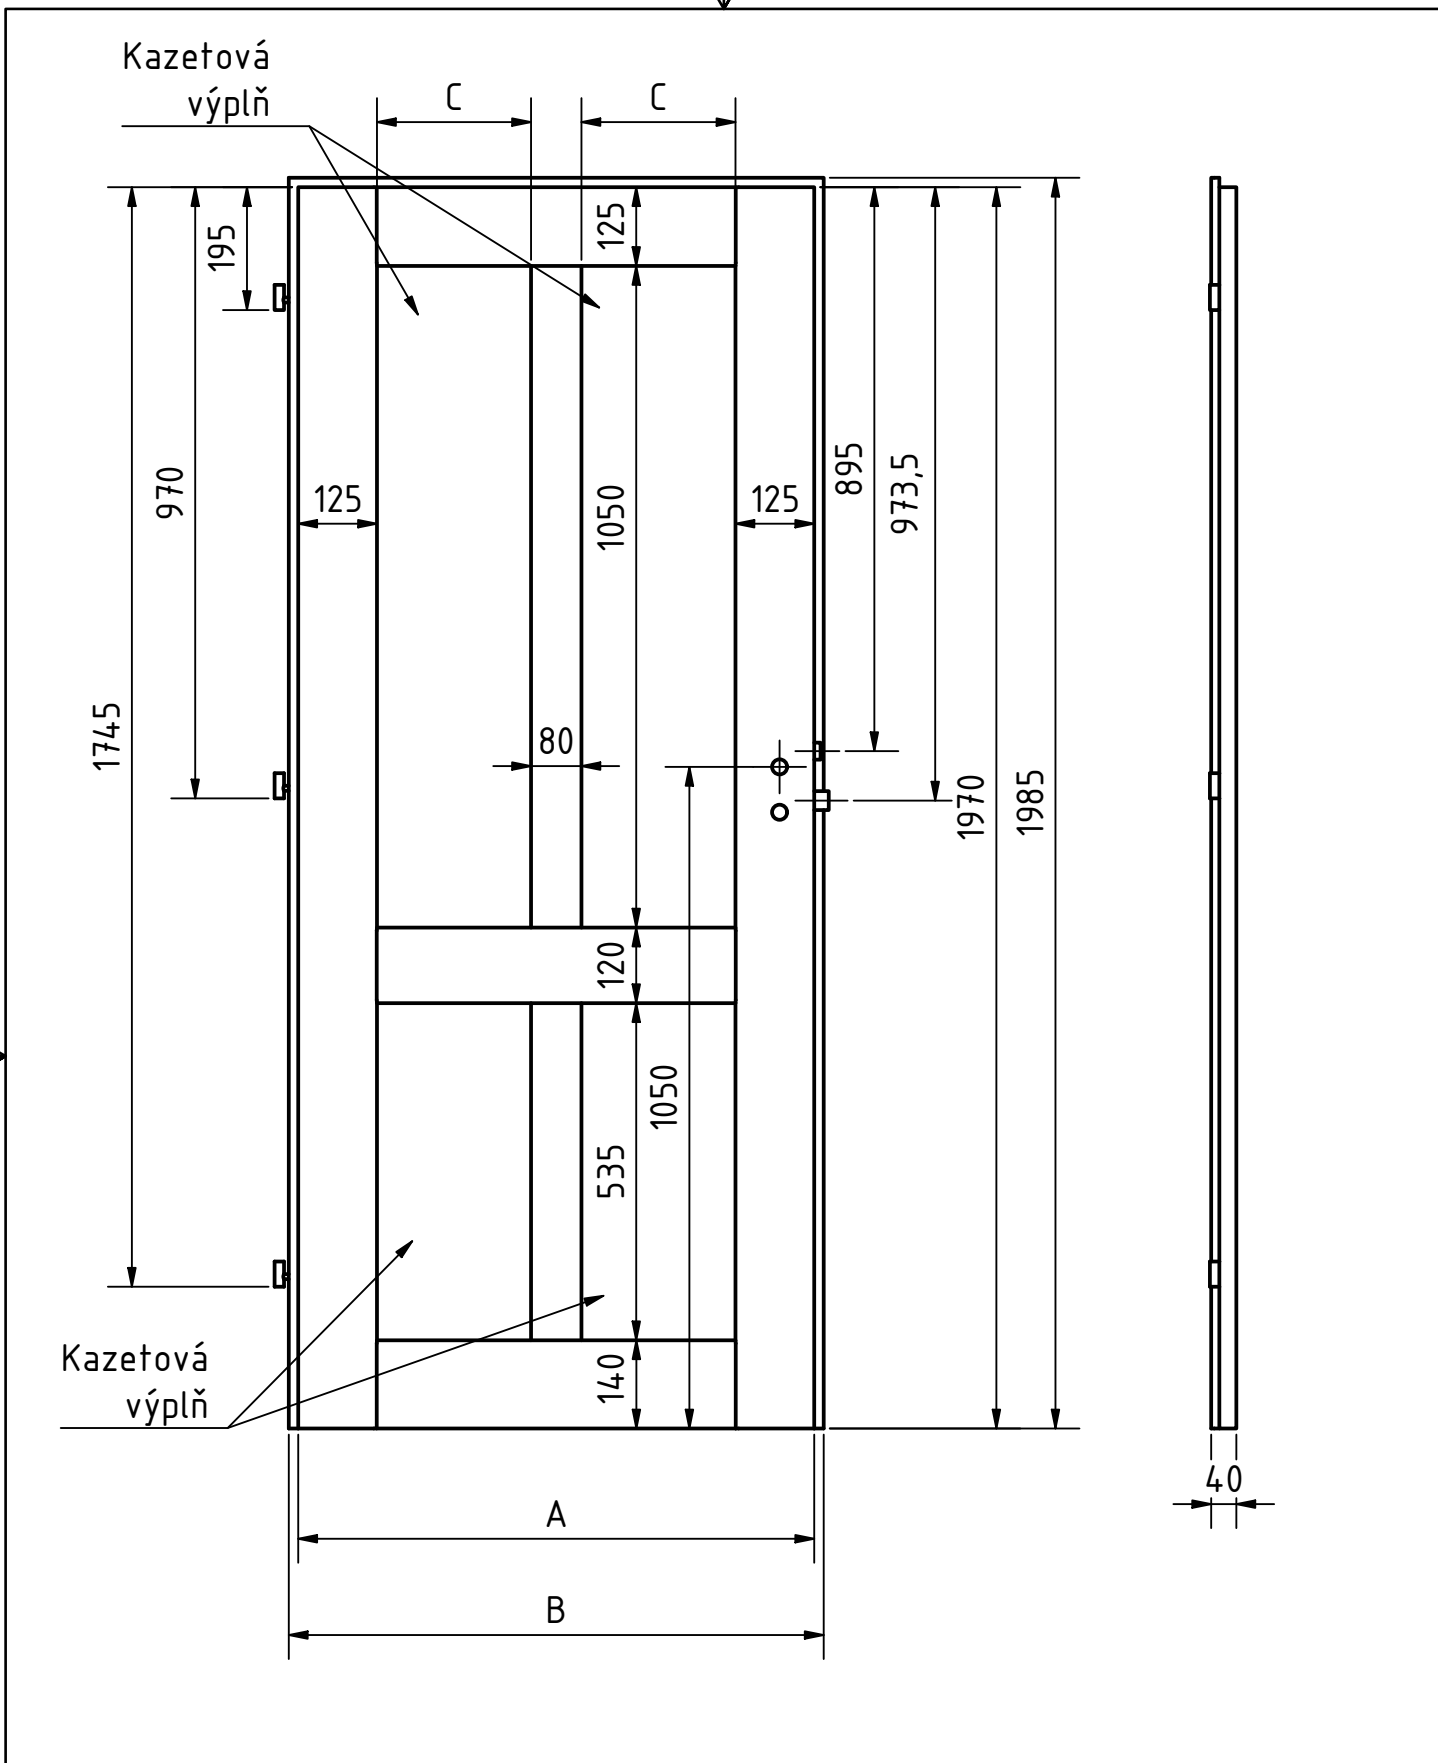

MATERIÁL: MASIV
 SKLO: 4mm
 RÁM: SMRK
 ZÁMEK: ROZTEČ 72mm
 POVRCH: EGGER CPL 3/4
 DATUM: 7.11.2020
 STR: 1/1

DVEŘE A ZÁRUBNĚ[®]
Boulit

VÝROBCE:
 Boulit s.r.o.

NÁZEV:
 FALCOVÉ DVEŘE 60-90/197
 CEYLON C8

DOPLŇKOVÉ ROZMĚRY	A	B	C	D	E	F
JMENOVITÝ ROZMĚR 600	619	649	144			
JMENOVITÝ ROZMĚR 700	719	749	194			
JMENOVITÝ ROZMĚR 800	819	849	244			
JMENOVITÝ ROZMĚR 900	919	949	294			

MATERIÁL: MASIV
 SKLO: 4mm
 RÁM: SMRK
 ZÁMEK: ROZTEČ 72mm
 POVRCH: EGGER CPL 3/4
 DATUM: 7.11.2020
 STR: 1/1

 DVEŘE A ZÁRUBNĚ Boulit	VÝROBCE: Boulit s.r.o.						NÁZEV: FALCOVÉ DVEŘE 60-90/197 CEYLON C9		
	DOPLŇKOVÉ ROZMĚRY	A	B	C	D	E	F	MATERIÁL:	MASIV
JMENOVITÝ ROZMĚR 600	619	649	144				RÁM:	SMRK	
JMENOVITÝ ROZMĚR 700	719	749	194				ZÁMEK:	ROZTEČ 72mm	
JMENOVITÝ ROZMĚR 800	819	849	244				POVRCH:	EGGER CPL 3/4	
JMENOVITÝ ROZMĚR 900	919	949	294				DATUM:	7.11.2020	
								STR:	1/1

MATERIÁL: MASIV
 SKLO: 4mm
 RÁM: SMRK
 ZÁMEK: ROZTEČ 72mm
 POVRCH: EGGER CPL 3/4
 DATUM: 7.11.2020
 STR: 1/1

DVEŘE A ZÁRUBNĚ®
Boulit

VÝROBCE:
 Boulit s.r.o.

NÁZEV:
 FALCOVÉ DVEŘE 60-90/197
 CEYLON C12

DOPLŇKOVÉ ROZMĚRY	A	B	C	D	E	F
JMENOVIÝ ROZMĚR 600	619	649	369			
JMENOVIÝ ROZMĚR 700	719	749	469			
JMENOVIÝ ROZMĚR 800	819	849	569			
JMENOVIÝ ROZMĚR 900	919	949	669			

MATERIÁL: MASIV
 RÁM: SMRK
 ZÁMEK: ROZTEČ 72mm
 POVRCH: EGGER CPL 3/4
 DATUM: 7.11.2020

STR: 1/1