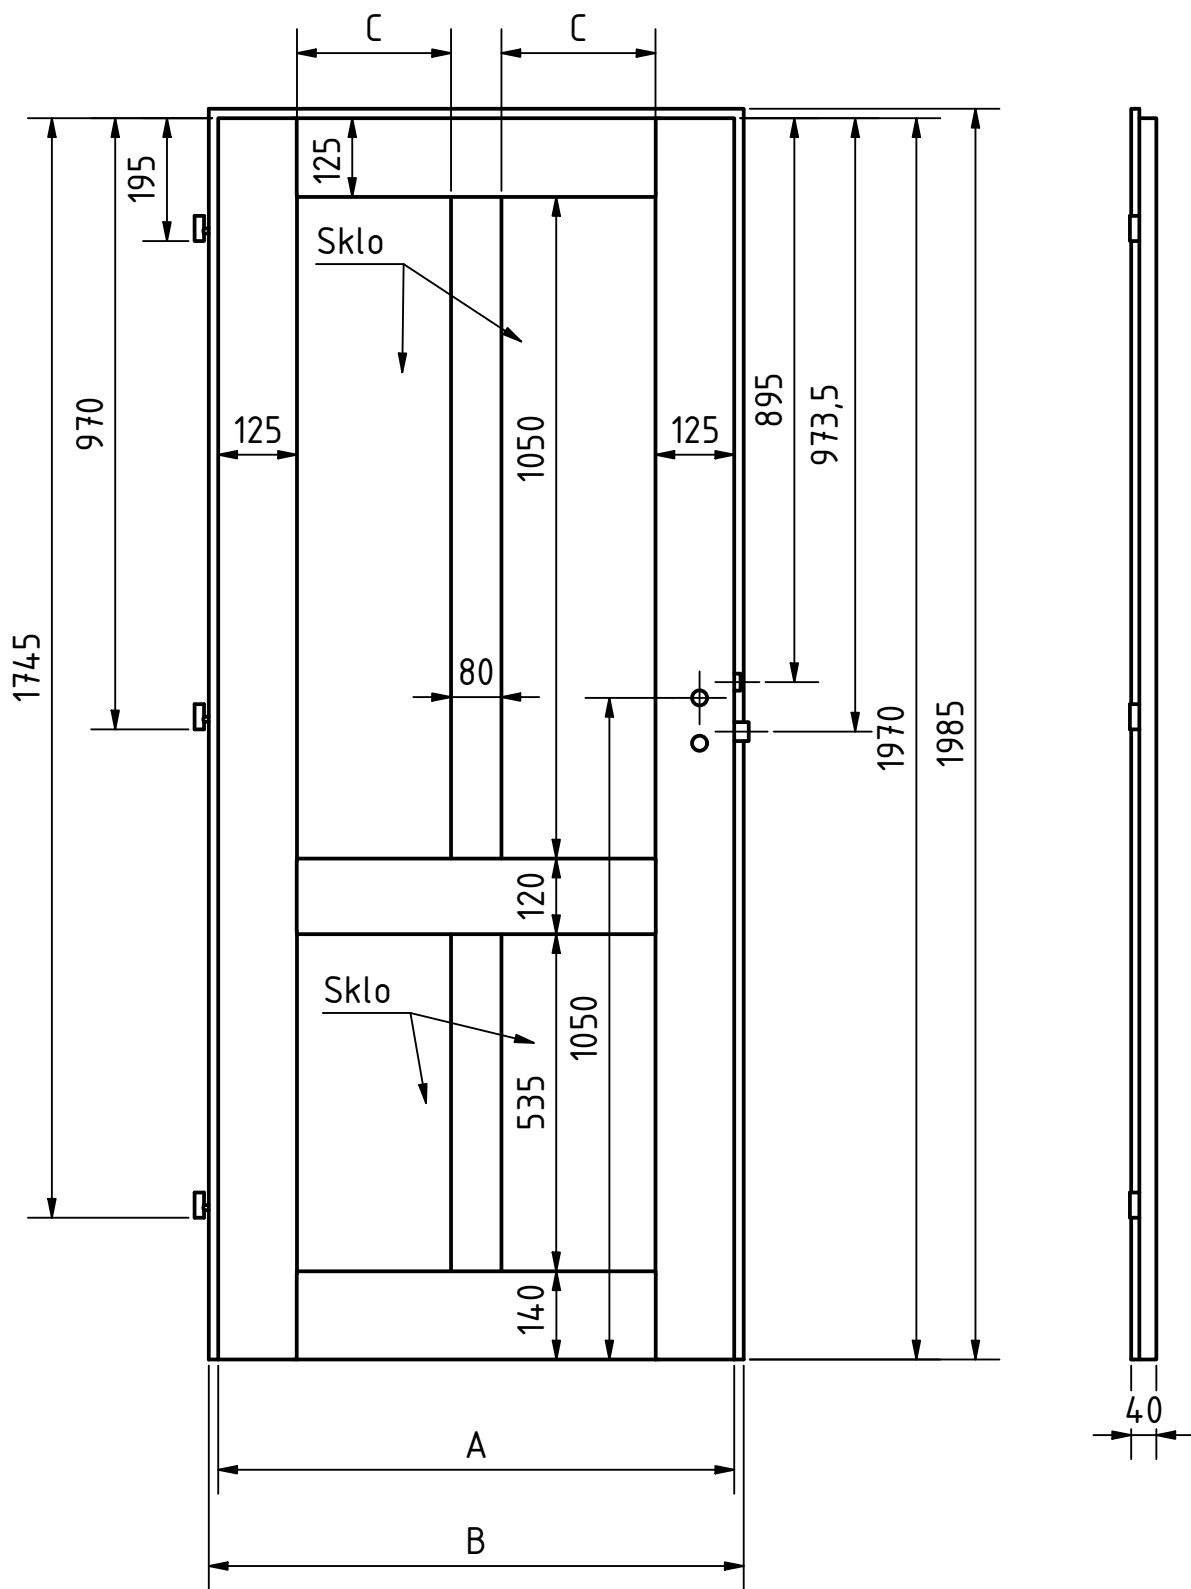

MATERIÁL: MASIV
 SKLO: 4mm
 RÁM: SMRK
 ZÁMEK: ROZTEČ 72mm
 POVRCH: EGGER CPL 3/4
 DATUM: 9.6.2021
 STR: 1/1

DVEŘE A ZÁRUBNĚ[®]
Boulit

VÝROBCE:
 Boulit s.r.o.

NÁZEV:
 FALCOVÉ DVEŘE 60-90/197
 CEYLON C3

DOPLŇKOVÉ ROZMĚRY	A	B	C	D	E	F
JMENOVITÝ ROZMĚR 600	619	649	145			
JMENOVITÝ ROZMĚR 700	719	749	195			
JMENOVITÝ ROZMĚR 800	819	849	245			
JMENOVITÝ ROZMĚR 900	919	949	295			

MATERIÁL: MASIV
 SKLO: 4mm
 RÁM: SMRK
 ZÁMEK: ROZTEČ 72mm
 POVRCH: EGGER CPL 3/4
 DATUM: 7.11.2020
 STR: 1/1

VÝROBCE:
Boulit s.r.o.

NÁZEV:
FALCOVÉ DVEŘE 60-90/197
CEYLON C4

DOPLŇKOVÉ ROZMĚRY	A	B	C	D	E	F
JMENOVITÝ ROZMĚR 600	619	649	145			
JMENOVITÝ ROZMĚR 700	719	749	195			
JMENOVITÝ ROZMĚR 800	819	849	245			
JMENOVITÝ ROZMĚR 900	919	949	295			

MATERIÁL: MASIV
RÁM: SMRK
ZÁMEK: ROZTEČ 72mm
POVRCH: EGGER CPL 3/4
DATUM: 7.11.2020

STR: 1/1

 DVEŘE A ZÁRUBNĚ Boulit	VÝROBCE: Boulit s.r.o.						NÁZEV: FALCOVÉ DVEŘE 60-90/197 CEYLON C6	
	DOPLŇKOVÉ ROZMĚRY	A	B	C	D	E	F	MATERIÁL: MASIV
JMENOVITÝ ROZMĚR 600	619	649	369				RÁM: SMRK	
JMENOVITÝ ROZMĚR 700	719	749	469				ZÁMEK: ROZTEČ 72mm	
JMENOVITÝ ROZMĚR 800	819	849	569				POVRCH: EGGER CPL 3/4	
JMENOVITÝ ROZMĚR 900	919	949	669				DATUM: 7.11.2020 STR: 1/1	

MATERIÁL: MASIV
 SKLO: 4mm
 RÁM: SMRK
 ZÁMEK: ROZTEČ 72mm
 POVRCH: EGGER CPL 3/4
 DATUM: 7.11.2020
 STR: 1/1

DVEŘE A ZÁRUBNĚ[®]
Boulit

VÝROBCE:
 Boulit s.r.o.

NÁZEV:
 FALCOVÉ DVEŘE 60-90/197
 CEYLON C8

DOPLŇKOVÉ ROZMĚRY	A	B	C	D	E	F
JMENOVITÝ ROZMĚR 600	619	649	144			
JMENOVITÝ ROZMĚR 700	719	749	194			
JMENOVITÝ ROZMĚR 800	819	849	244			
JMENOVITÝ ROZMĚR 900	919	949	294			