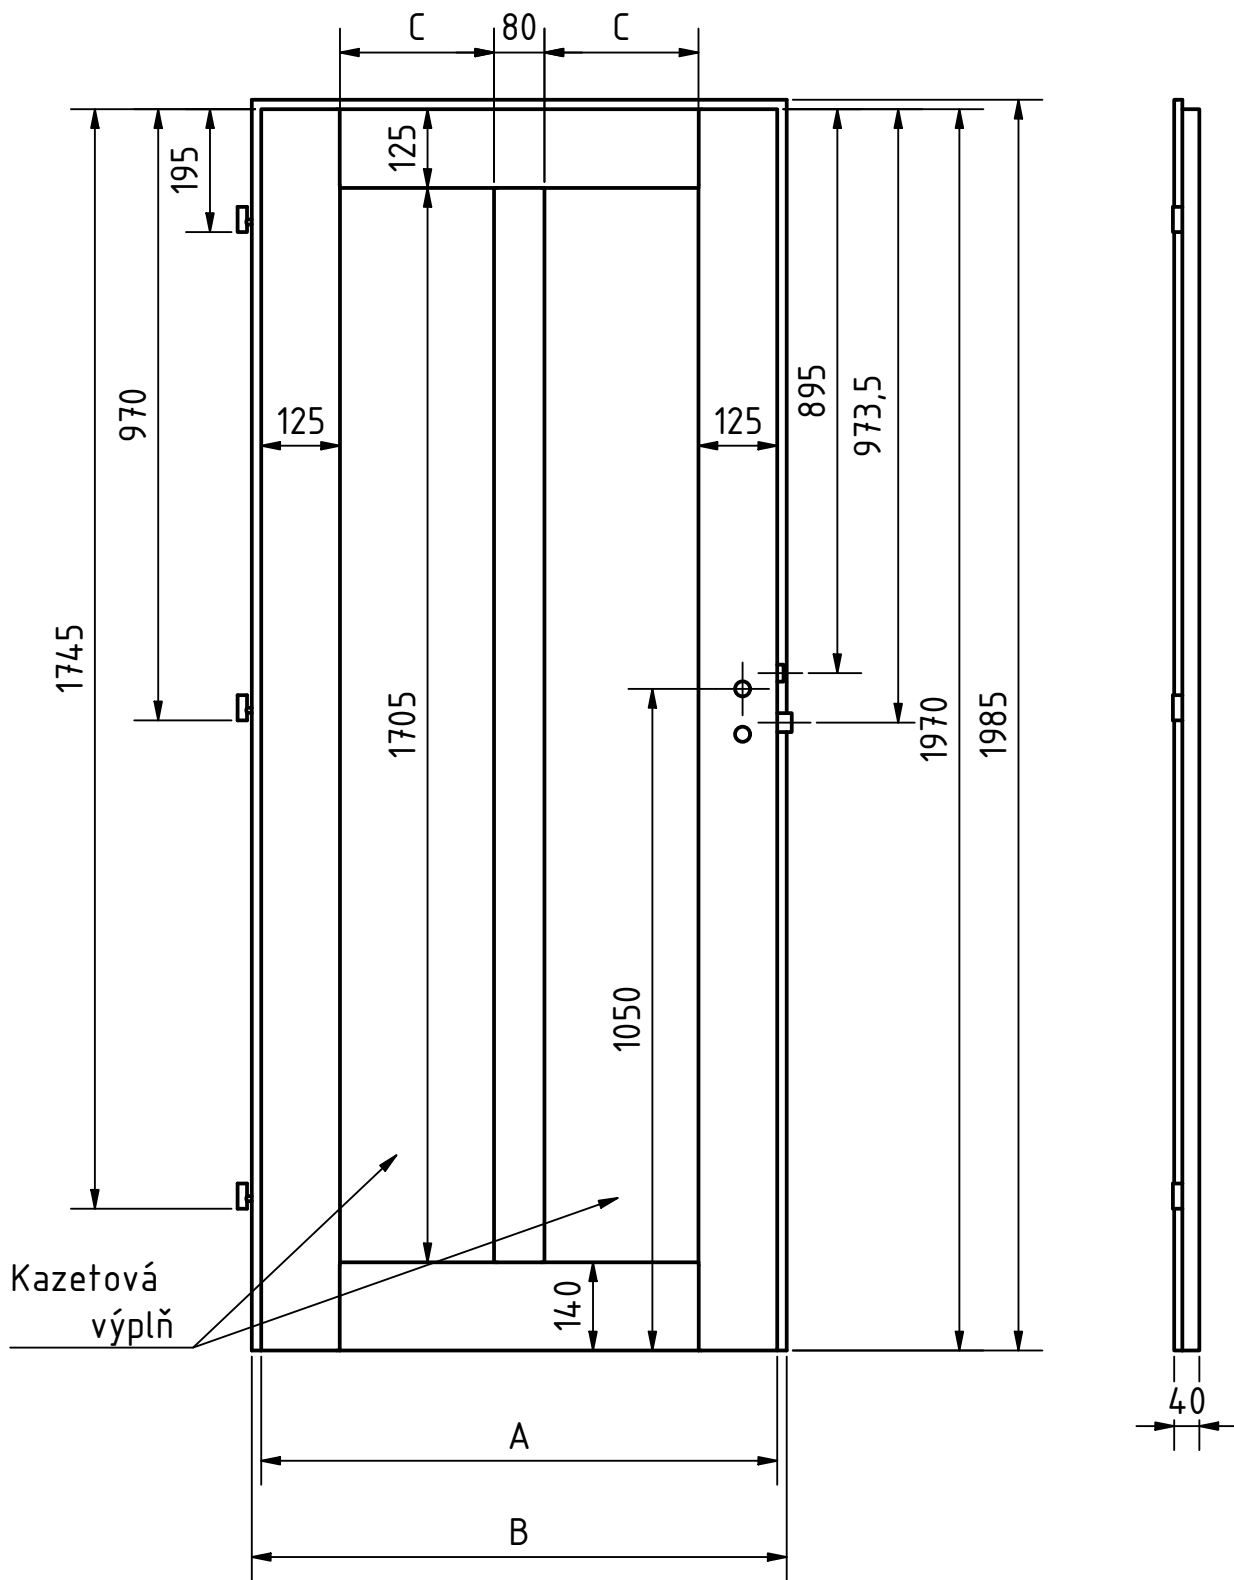

MATERIÁL: MASIV
 SKLO: 4mm
 RÁM: SMRK
 ZÁMEK: ROZTEČ 72mm
 POVRCH: EGGER CPL 3/4
 DATUM: 9.6.2021
 STR: 1/1

DVEŘE A ZÁRUBNĚ[®]
Boulit

VÝROBCE:
 Boulit s.r.o.

NÁZEV:
 FALCOVÉ DVEŘE 60-90/197
 CEYLON C3

DOPLŇKOVÉ ROZMĚRY	A	B	C	D	E	F
JMENOVITÝ ROZMĚR 600	619	649	145			
JMENOVITÝ ROZMĚR 700	719	749	195			
JMENOVITÝ ROZMĚR 800	819	849	245			
JMENOVITÝ ROZMĚR 900	919	949	295			

MATERIÁL: MASIV
 SKLO: 4mm
 RÁM: SMRK
 ZÁMEK: ROZTEČ 72mm
 POVRCH: EGGER CPL 3/4
 DATUM: 7.11.2020
 STR: 1/1

VÝROBCE:
Boulit s.r.o.

NÁZEV:
FALCOVÉ DVEŘE 60-90/197
CEYLON C4

DOPLŇKOVÉ ROZMĚRY	A	B	C	D	E	F
JMENOVITÝ ROZMĚR 600	619	649	145			
JMENOVITÝ ROZMĚR 700	719	749	195			
JMENOVITÝ ROZMĚR 800	819	849	245			
JMENOVITÝ ROZMĚR 900	919	949	295			

MATERIÁL: MASIV
RÁM: SMRK
ZÁMEK: ROZTEČ 72mm
POVRCH: EGGER CPL 3/4
DATUM: 7.11.2020

STR: 1/1

 DVEŘE A ZÁRUBNĚ Boulit	VÝROBCE: Boulit s.r.o.						NÁZEV: FALCOVÉ DVEŘE 60-90/197 CEYLON C6	
	DOPLŇKOVÉ ROZMĚRY	A	B	C	D	E	F	MATERIÁL: MASIV
JMENOVITÝ ROZMĚR 600	619	649	369				RÁM: SMRK	
JMENOVITÝ ROZMĚR 700	719	749	469				ZÁMEK: ROZTEČ 72mm	
JMENOVITÝ ROZMĚR 800	819	849	569				POVRCH: EGGER CPL 3/4	
JMENOVITÝ ROZMĚR 900	919	949	669				DATUM: 7.11.2020 STR: 1/1	

MATERIÁL: MASIV
 RÁM: SMRK
 ZÁMEK: ROZTEČ 72mm
 POVRCH: EGGER CPL 3/4
 DATUM: 7.11.2020

STR: 1/1