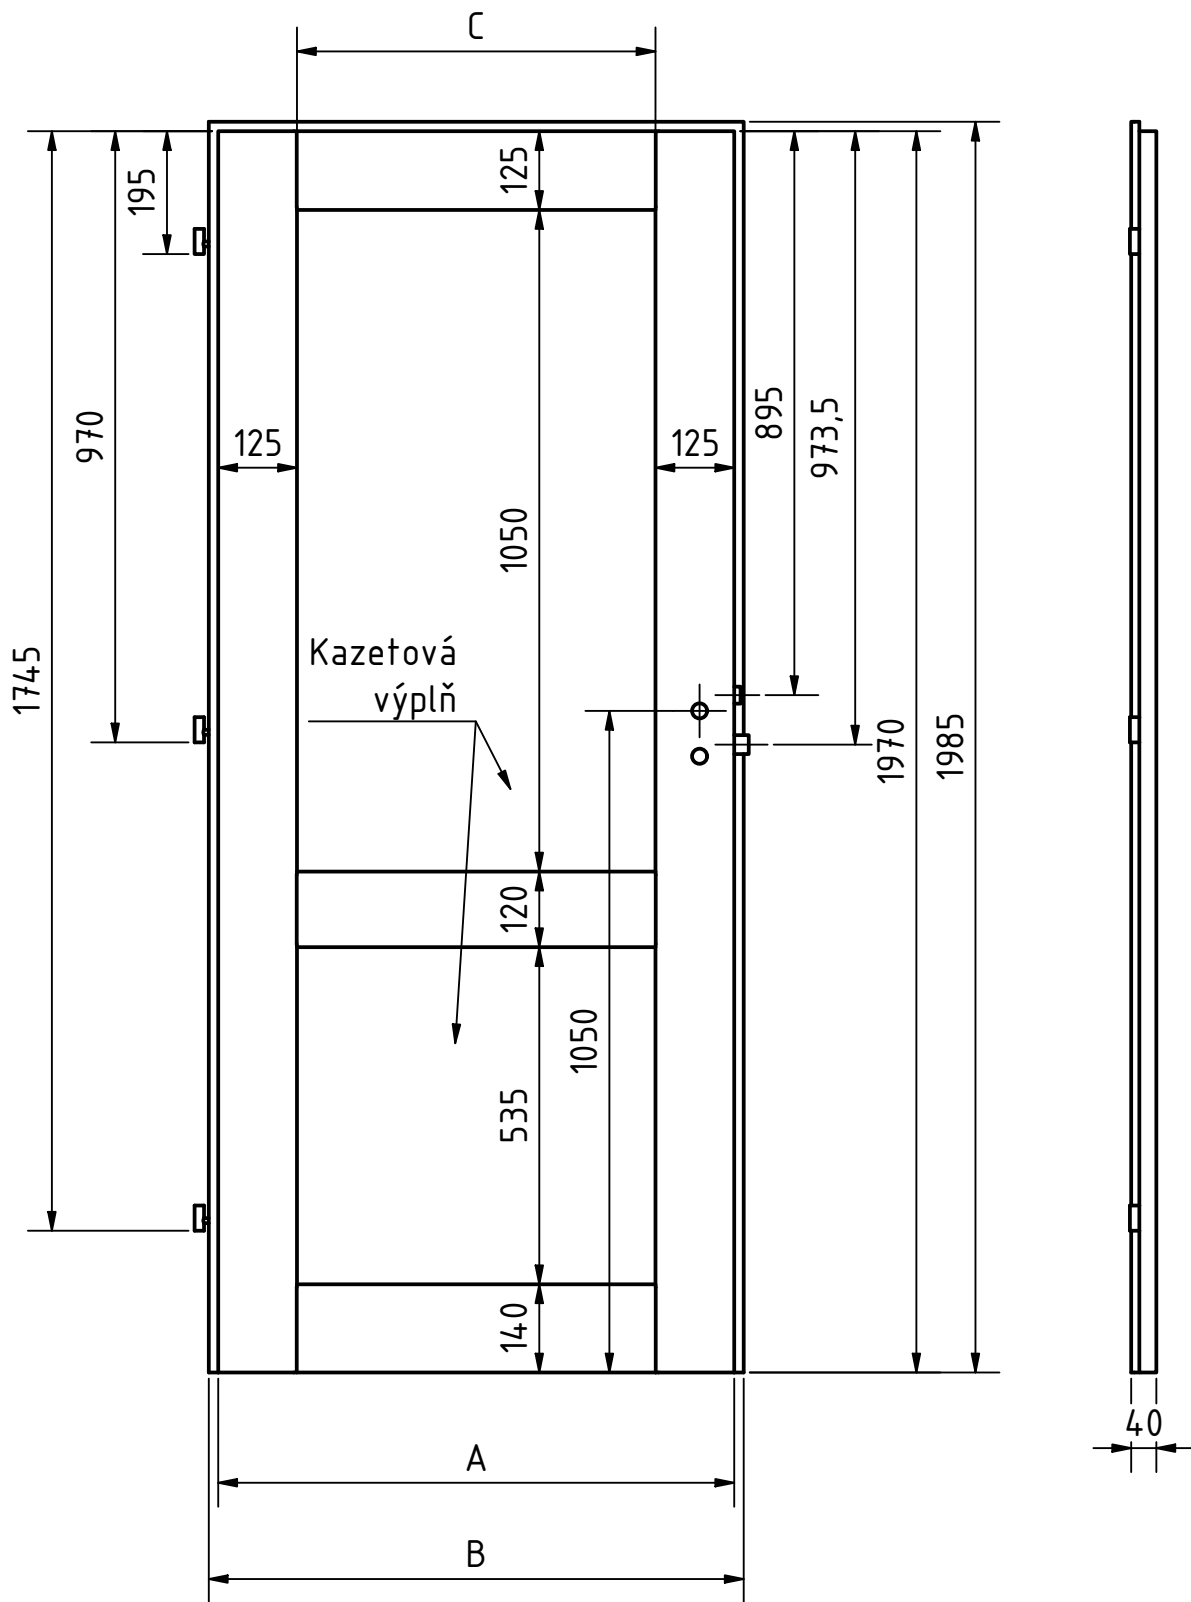

DVEŘE A ZÁRUBNĚ[®]
Boulit

VÝROBCE:
 Boulit s.r.o.

NÁZEV:
 FALCOVÉ DVEŘE 60-90/197
 CEYLON C10

DOPLŇKOVÉ ROZMĚRY	A	B	C	D	E	F
JMENOVIÝ ROZMĚR 600	619	649	369			
JMENOVIÝ ROZMĚR 700	719	749	469			
JMENOVIÝ ROZMĚR 800	819	849	569			
JMENOVIÝ ROZMĚR 900	919	949	669			

MATERIÁL: MASIV
 SKLO: 4mm
 RÁM: SMRK
 ZÁMEK: ROZTEČ 72mm
 POVRCH: EGGER CPL 3/4
 DATUM: 7.11.2020
 STR: 1/1

DVEŘE A ZÁRUBNĚ®
Boulit

VÝROBCE:
 Boulit s.r.o.

NÁZEV:
 FALCOVÉ DVEŘE 60-90/197
 CEYLON C11

DOPLŇKOVÉ ROZMĚRY	A	B	C	D	E	F
JMENOVITÝ ROZMĚR 600	619	649	369			
JMENOVITÝ ROZMĚR 700	719	749	469			
JMENOVITÝ ROZMĚR 800	819	849	569			
JMENOVITÝ ROZMĚR 900	919	949	669			

MATERIÁL: MASIV
 SKLO: 4mm
 RÁM: SMRK
 ZÁMEK: ROZTEČ 72mm
 POVRCH: EGGER CPL 3/4
 DATUM: 7.11.2020
 STR: 1/1

DVEŘE A ZÁRUBNĚ®
Boulit

VÝROBCE:
 Boulit s.r.o.

NÁZEV:
 FALCOVÉ DVEŘE 60-90/197
 CEYLON C12

DOPLŇKOVÉ ROZMĚRY	A	B	C	D	E	F
JMENOVIÝ ROZMĚR 600	619	649	369			
JMENOVIÝ ROZMĚR 700	719	749	469			
JMENOVIÝ ROZMĚR 800	819	849	569			
JMENOVIÝ ROZMĚR 900	919	949	669			

MATERIÁL: MASIV
 RÁM: SMRK
 ZÁMEK: ROZTEČ 72mm
 POVRCH: EGGER CPL 3/4
 DATUM: 7.11.2020

STR: 1/1