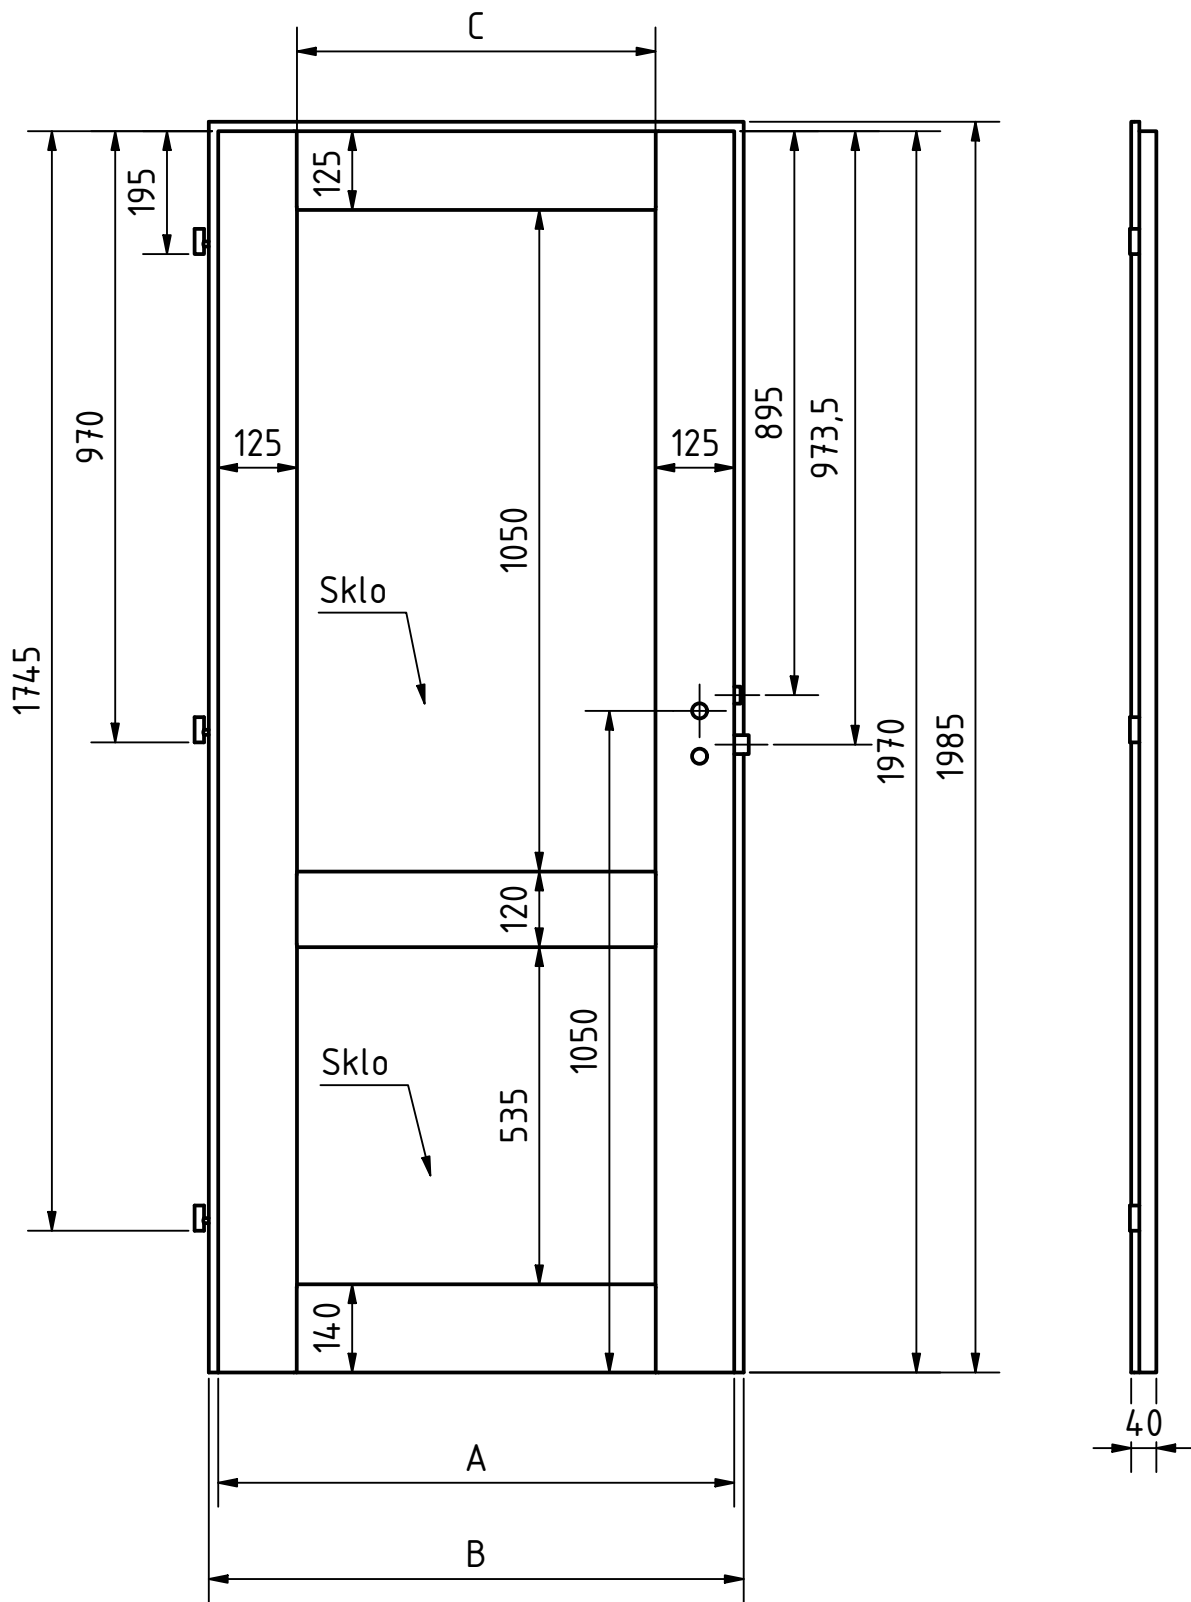

MATERIÁL: MASIV
 SKLO: 4mm
 RÁM: SMRK
 ZÁMEK: ROZTEČ 72mm
 POVRCH: EGGER CPL 3/4
 DATUM: 7.11.2020
 STR: 1/1

DVEŘE A ZÁRUBNĚ[®]
Boulit

VÝROBCE:
 Boulit s.r.o.

NÁZEV:
 FALCOVÉ DVEŘE 60-90/197
 CEYLON C8

DOPLŇKOVÉ ROZMĚRY	A	B	C	D	E	F
JMENOVITÝ ROZMĚR 600	619	649	144			
JMENOVITÝ ROZMĚR 700	719	749	194			
JMENOVITÝ ROZMĚR 800	819	849	244			
JMENOVITÝ ROZMĚR 900	919	949	294			

MATERIÁL: MASIV
 SKLO: 4mm
 RÁM: SMRK
 ZÁMEK: ROZTEČ 72mm
 POVRCH: EGGER CPL 3/4
 DATUM: 7.11.2020
 STR: 1/1

 DVEŘE A ZÁRUBNĚ Boulit	VÝROBCE: Boulit s.r.o.						NÁZEV: FALCOVÉ DVEŘE 60-90/197 CEYLON C9		
	DOPLŇKOVÉ ROZMĚRY	A	B	C	D	E	F	MATERIÁL:	MASIV
JMENOVITÝ ROZMĚR 600	619	649	144				RÁM:	SMRK	
JMENOVITÝ ROZMĚR 700	719	749	194				ZÁMEK:	ROZTEČ 72mm	
JMENOVITÝ ROZMĚR 800	819	849	244				POVRCH:	EGGER CPL 3/4	
JMENOVITÝ ROZMĚR 900	919	949	294				DATUM:	7.11.2020	
								STR:	1/1

MATERIÁL: MASIV
 SKLO: 4mm
 RÁM: SMRK
 ZÁMEK: ROZTEČ 72mm
 POVRCH: EGGER CPL 3/4
 DATUM: 7.11.2020
 STR: 1/1

DVEŘE A ZÁRUBNĚ®
Boulit

VÝROBCE:
 Boulit s.r.o.

NÁZEV:
 FALCOVÉ DVEŘE 60-90/197
 CEYLON C12

DOPLŇKOVÉ ROZMĚRY	A	B	C	D	E	F
JMENOVIÝ ROZMĚR 600	619	649	369			
JMENOVIÝ ROZMĚR 700	719	749	469			
JMENOVIÝ ROZMĚR 800	819	849	569			
JMENOVIÝ ROZMĚR 900	919	949	669			

MATERIÁL: MASIV
 RÁM: SMRK
 ZÁMEK: ROZTEČ 72mm
 POVRCH: EGGER CPL 3/4
 DATUM: 7.11.2020

STR: 1/1