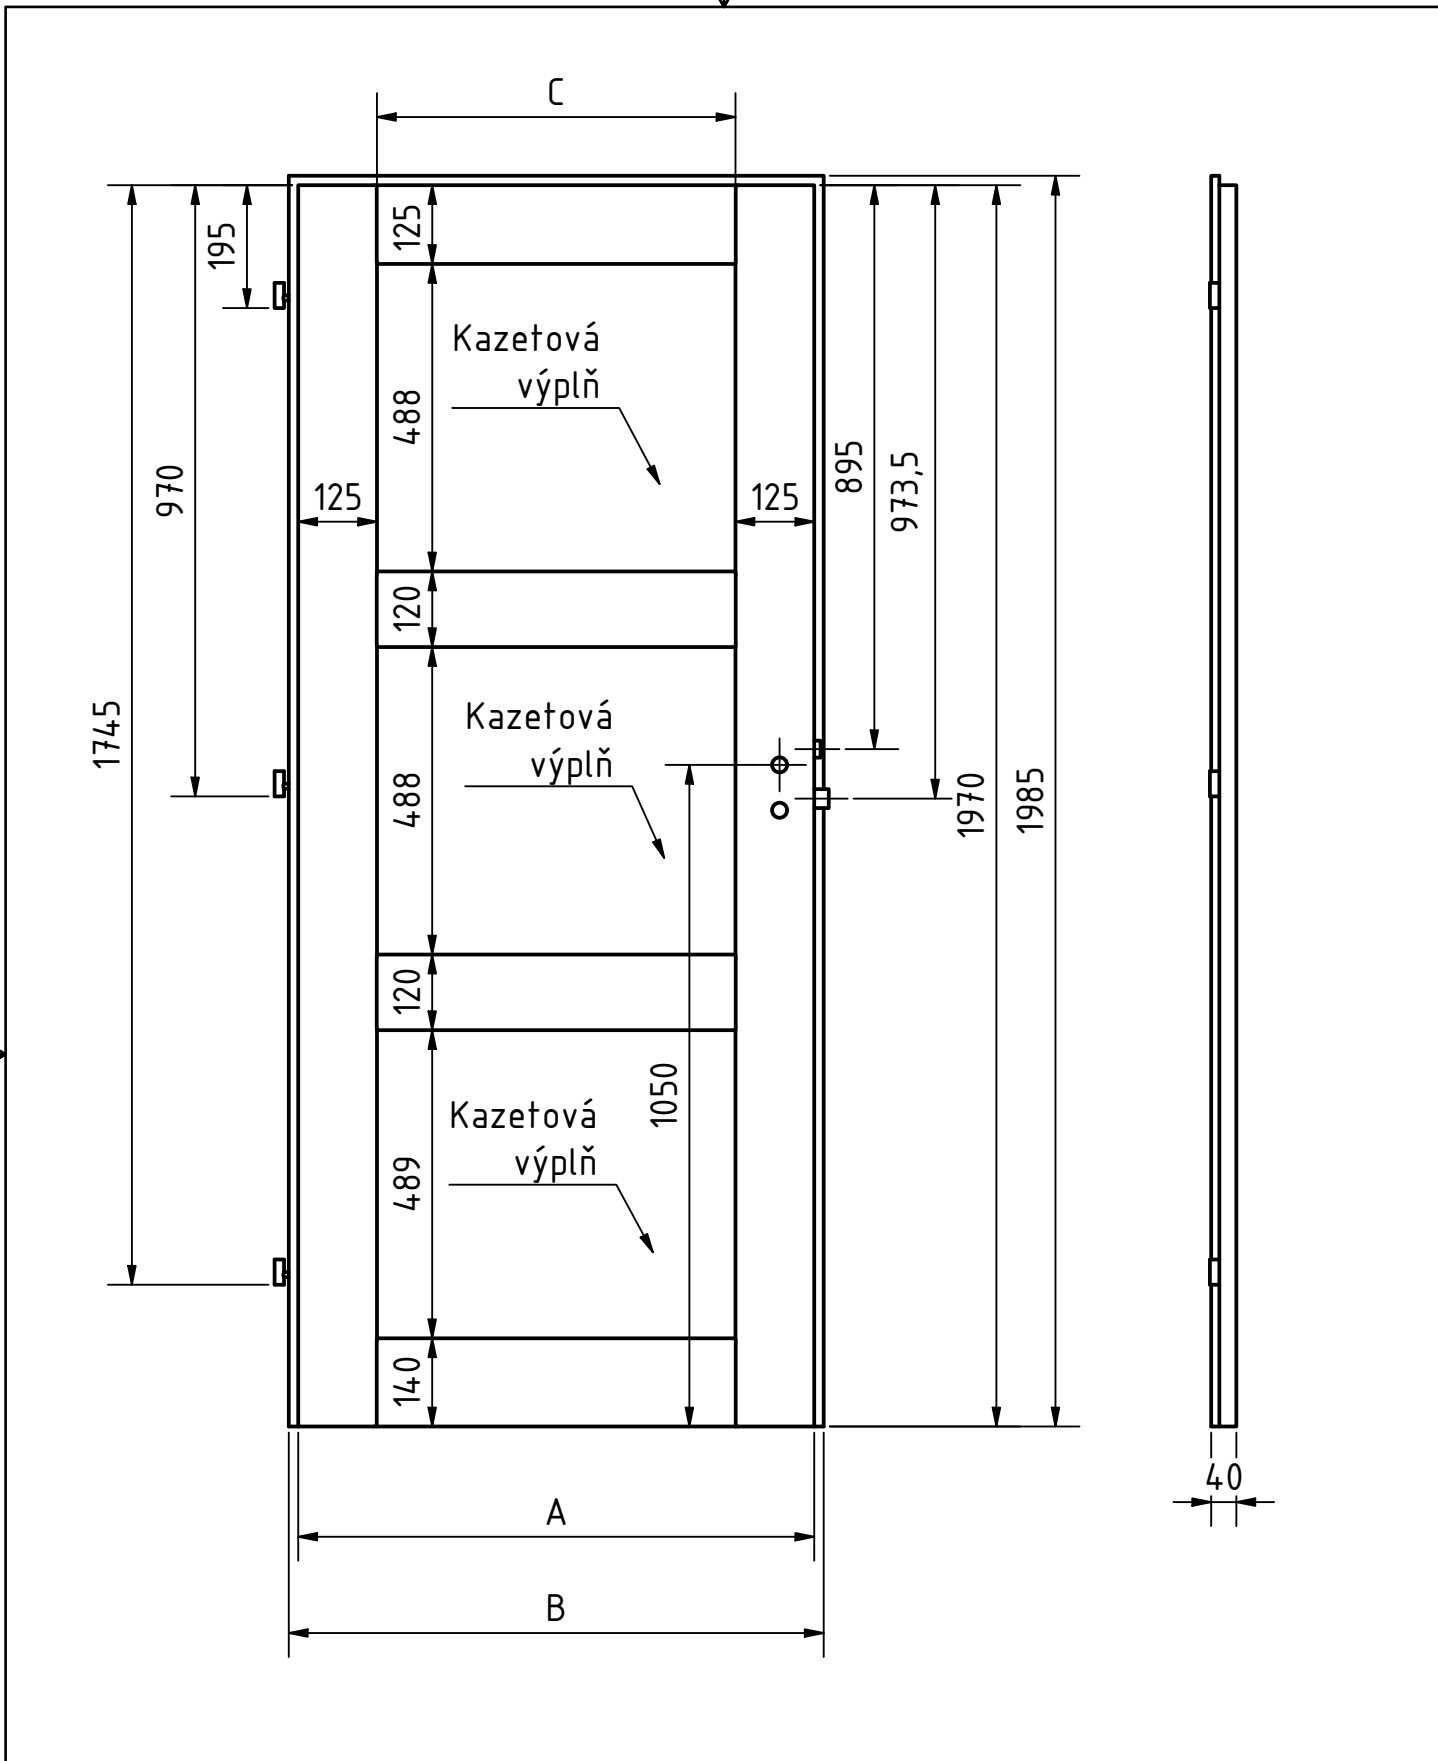

MATERIÁL: MASIV
 SKLO: 4mm
 RÁM: SMRK
 ZÁMEK: ROZTEČ 72mm
 POVRCH: EGGER CPL 3/4
 DATUM: 9.6.2021
 STR: 1/1

DVEŘE A ZÁRUBNĚ[®]
Boulit

VÝROBCE:
 Boulit s.r.o.

NÁZEV:
 FALCOVÉ DVEŘE 60-90/197
 CEYLON C3

DOPLŇKOVÉ ROZMĚRY	A	B	C	D	E	F
JMENOVITÝ ROZMĚR 600	619	649	145			
JMENOVITÝ ROZMĚR 700	719	749	195			
JMENOVITÝ ROZMĚR 800	819	849	245			
JMENOVITÝ ROZMĚR 900	919	949	295			

MATERIÁL: MASIV
 SKLO: 4mm
 RÁM: SMRK
 ZÁMEK: ROZTEČ 72mm
 POVRCH: EGGER CPL 3/4
 DATUM: 7.11.2020
 STR: 1/1

VÝROBCE:
Boulit s.r.o.

NÁZEV:
FALCOVÉ DVEŘE 60-90/197
CEYLON C4

DOPLŇKOVÉ ROZMĚRY	A	B	C	D	E	F
JMENOVITÝ ROZMĚR 600	619	649	145			
JMENOVITÝ ROZMĚR 700	719	749	195			
JMENOVITÝ ROZMĚR 800	819	849	245			
JMENOVITÝ ROZMĚR 900	919	949	295			

MATERIÁL: MASIV
RÁM: SMRK
ZÁMEK: ROZTEČ 72mm
POVRCH: EGGER CPL 3/4
DATUM: 7.11.2020

STR: 1/1

 DVEŘE A ZÁRUBNĚ Boulit	VÝROBCE: Boulit s.r.o.						NÁZEV: FALCOVÉ DVEŘE 60-90/197 CEYLON C6	
	DOPLŇKOVÉ ROZMĚRY	A	B	C	D	E	F	MATERIÁL: MASIV
JMENOVITÝ ROZMĚR 600	619	649	369				RÁM: SMRK	
JMENOVITÝ ROZMĚR 700	719	749	469				ZÁMEK: ROZTEČ 72mm	
JMENOVITÝ ROZMĚR 800	819	849	569				POVRCH: EGGER CPL 3/4	
JMENOVITÝ ROZMĚR 900	919	949	669				DATUM: 7.11.2020 STR: 1/1	

MATERIÁL: MASIV
 RÁM: SMRK
 ZÁMEK: ROZTEČ 72mm
 POVRCH: EGGER CPL 3/4
 DATUM: 7.11.2020

STR: 1/1