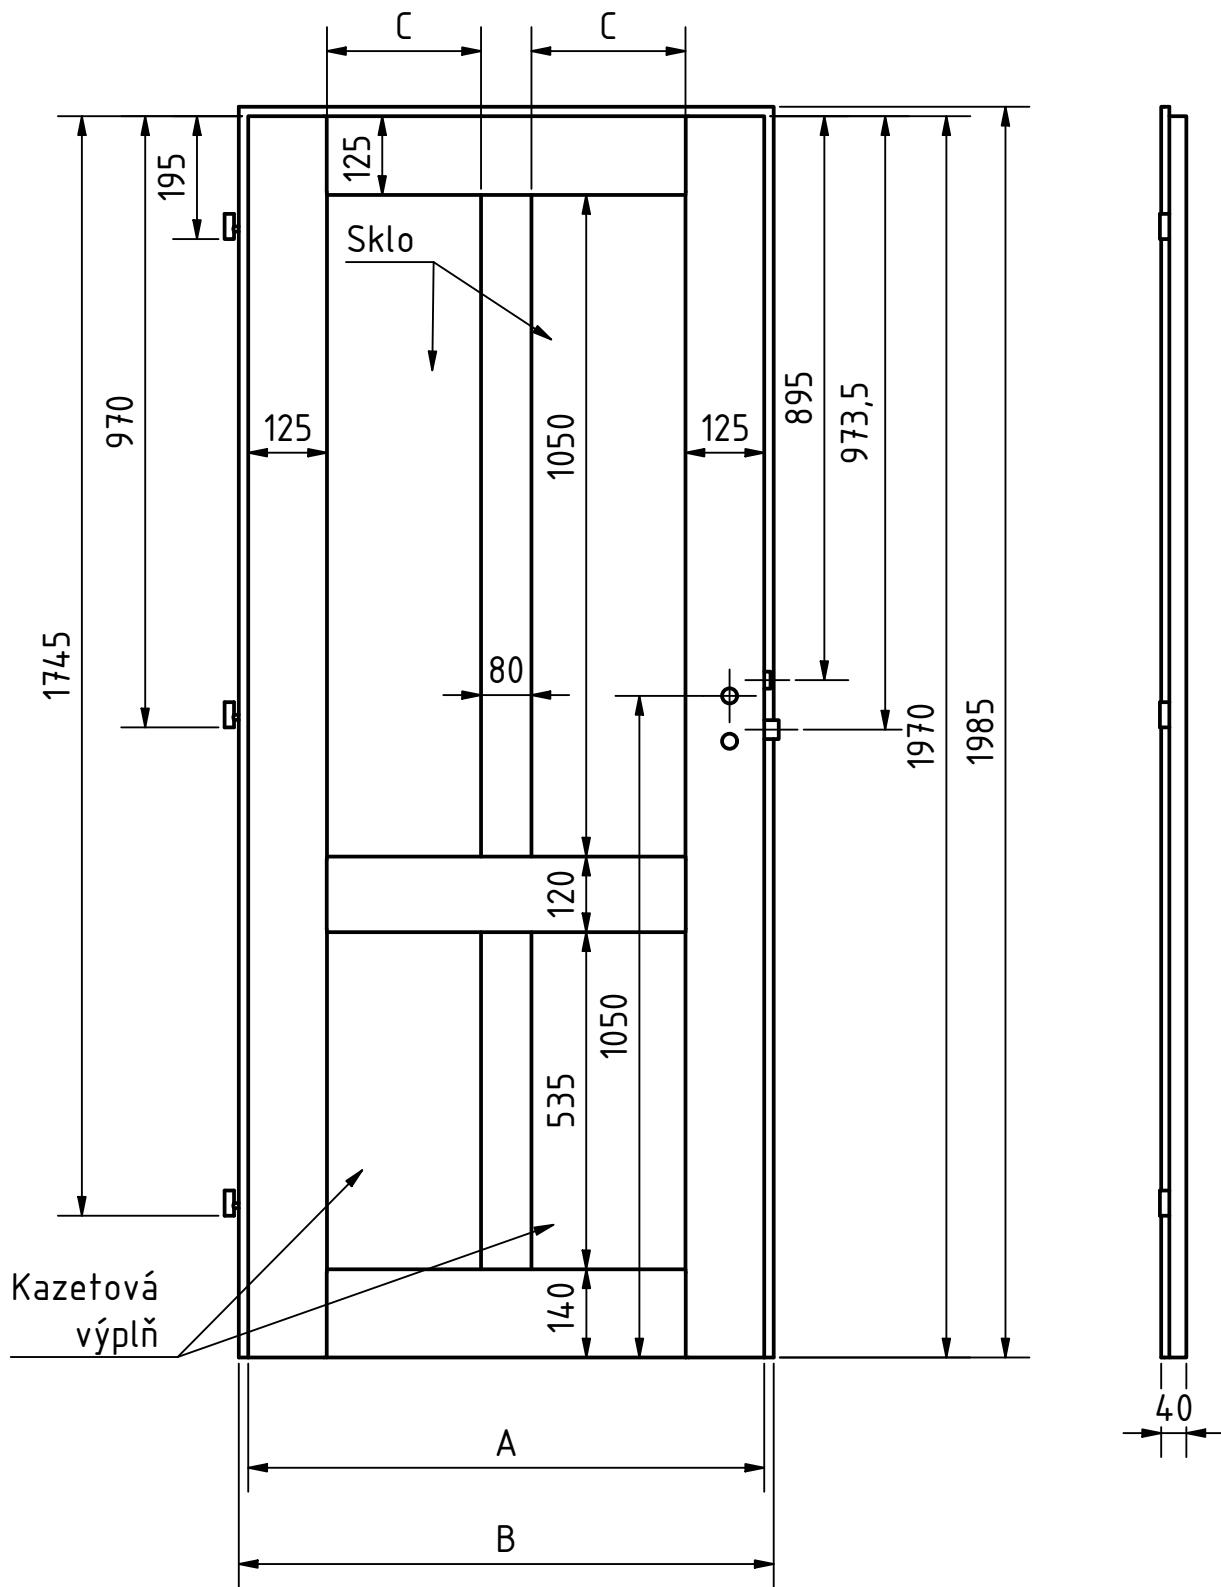

MATERIÁL: MASIV
 SKLO: 4mm
 RÁM: SMRK
 ZÁMEK: ROZTEČ 72mm
 POVRCH: EGGER CPL 3/4
 DATUM: 7.11.2020
 STR: 1/1

VÝROBCE:
Boulit s.r.o.

NÁZEV:
FALCOVÉ DVEŘE 60-90/197
CEYLON C4

DOPLŇKOVÉ ROZMĚRY	A	B	C	D	E	F
JMENOVITÝ ROZMĚR 600	619	649	145			
JMENOVITÝ ROZMĚR 700	719	749	195			
JMENOVITÝ ROZMĚR 800	819	849	245			
JMENOVITÝ ROZMĚR 900	919	949	295			

MATERIÁL: MASIV
RÁM: SMRK
ZÁMEK: ROZTEČ 72mm
POVRCH: EGGER CPL 3/4
DATUM: 7.11.2020

STR: 1/1

 DVEŘE A ZÁRUBNĚ Boulit	VÝROBCE: Boulit s.r.o.						NÁZEV: FALCOVÉ DVEŘE 60-90/197 CEYLON C6	
	DOPLŇKOVÉ ROZMĚRY	A	B	C	D	E	F	MATERIÁL: MASIV
JMENOVITÝ ROZMĚR 600	619	649	369				RÁM: SMRK	
JMENOVITÝ ROZMĚR 700	719	749	469				ZÁMEK: ROZTEČ 72mm	
JMENOVITÝ ROZMĚR 800	819	849	569				POVRCH: EGGER CPL 3/4	
JMENOVITÝ ROZMĚR 900	919	949	669				DATUM: 7.11.2020 STR: 1/1	

MATERIÁL: MASIV
 SKLO: 4mm
 RÁM: SMRK
 ZÁMEK: ROZTEČ 72mm
 POVRCH: EGGER CPL 3/4
 DATUM: 7.11.2020
 STR: 1/1

DVEŘE A ZÁRUBNĚ[®]
Boulit

VÝROBCE:
 Boulit s.r.o.

NÁZEV:
 FALCOVÉ DVEŘE 60-90/197
 CEYLON C8

DOPLŇKOVÉ ROZMĚRY	A	B	C	D	E	F
JMENOVITÝ ROZMĚR 600	619	649	144			
JMENOVITÝ ROZMĚR 700	719	749	194			
JMENOVITÝ ROZMĚR 800	819	849	244			
JMENOVITÝ ROZMĚR 900	919	949	294			

MATERIÁL: MASIV
 RÁM: SMRK
 ZÁMEK: ROZTEČ 72mm
 POVRCH: EGGER CPL 3/4
 DATUM: 7.11.2020

STR: 1/1