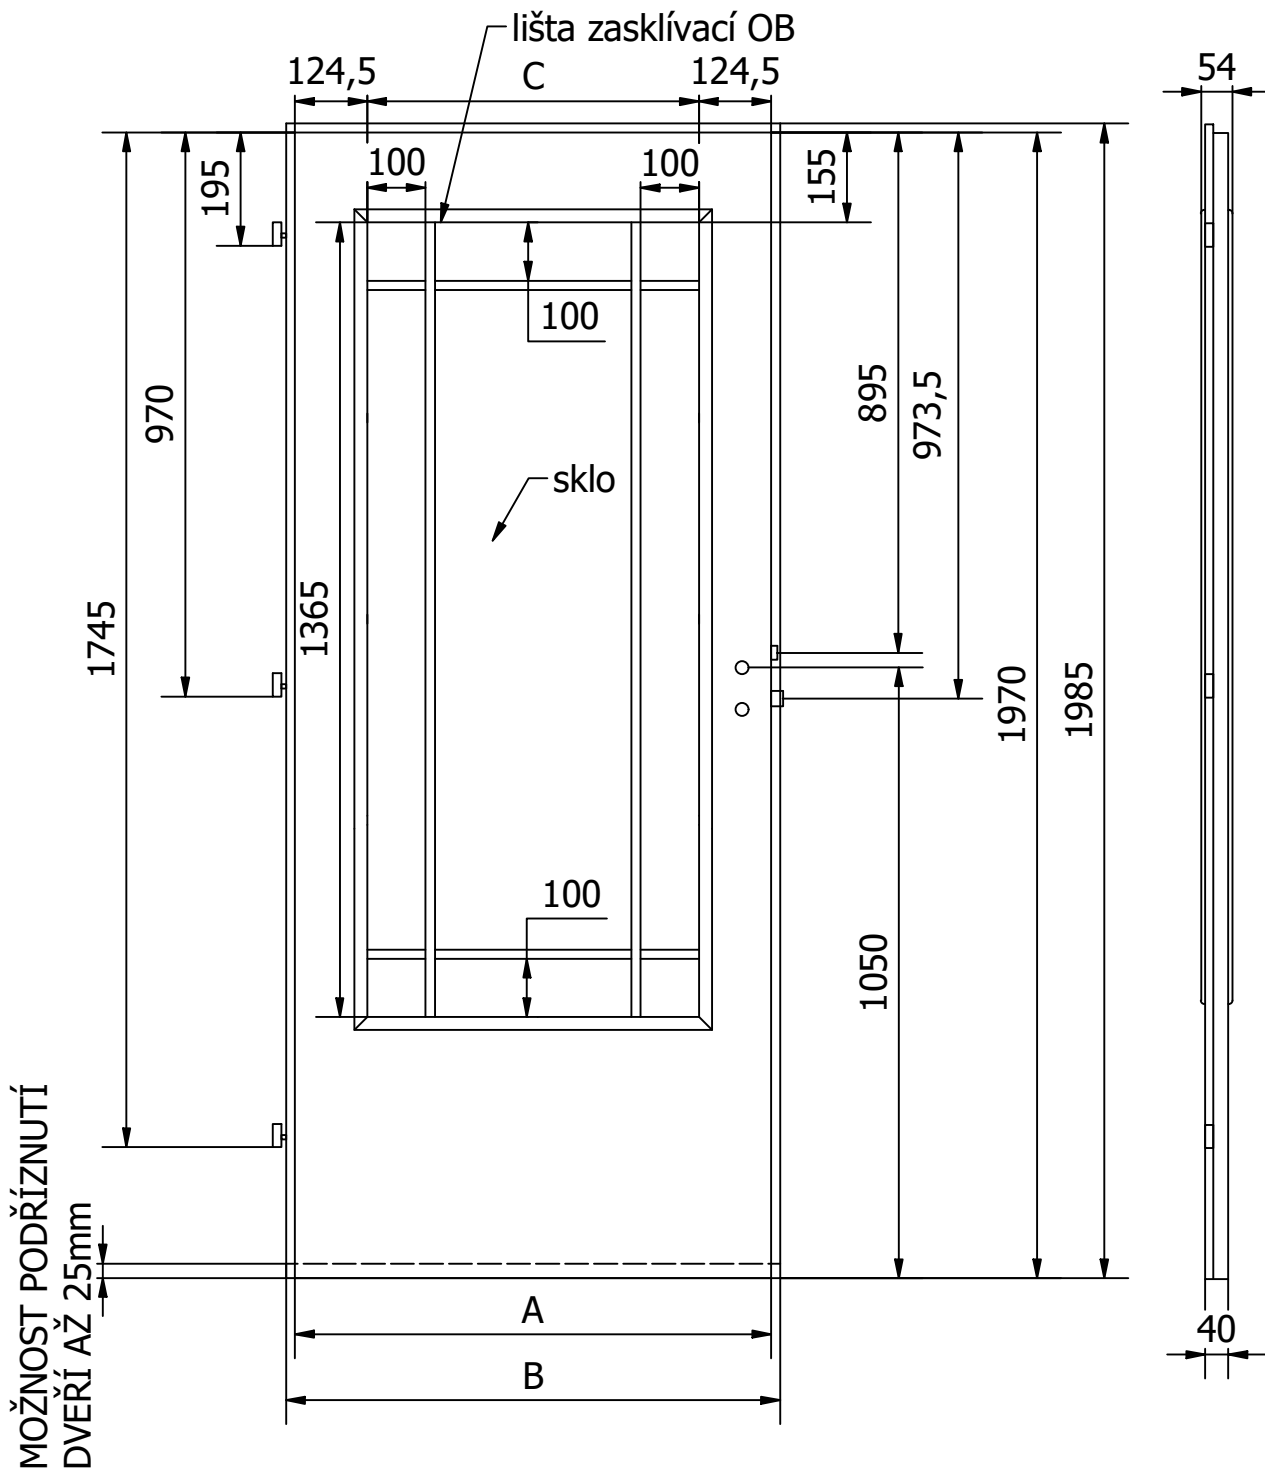

ZASKLÍVACÍ LIŠTY POUZE TYP OB

DVEŘE A ZÁRUBNĚ
Boulit

VÝROBCE:
Boulit s.r.o.

NÁZEV:
FALCOVÉ DVEŘE 60-90/197cm
DENVER D13

DOPLŇKOVÉ ROZMĚRY	A	B	C	D	E	F
JMENOVTÝ ROZMĚR 600	619	649	370			
JMENOVTÝ ROZMĚR 700	719	749	470			
JMENOVTÝ ROZMĚR 800	819	849	570			
JMENOVTÝ ROZMĚR 900	919	949	670			

MATERIÁL: SKLO: 4mm

RÁM: SMRK
ZÁMEK: ROZTEČ 72mm
PLÁŠŤ: EGGR CPL 3mm

DATUM: 12.10.2023 STRANA 1/1