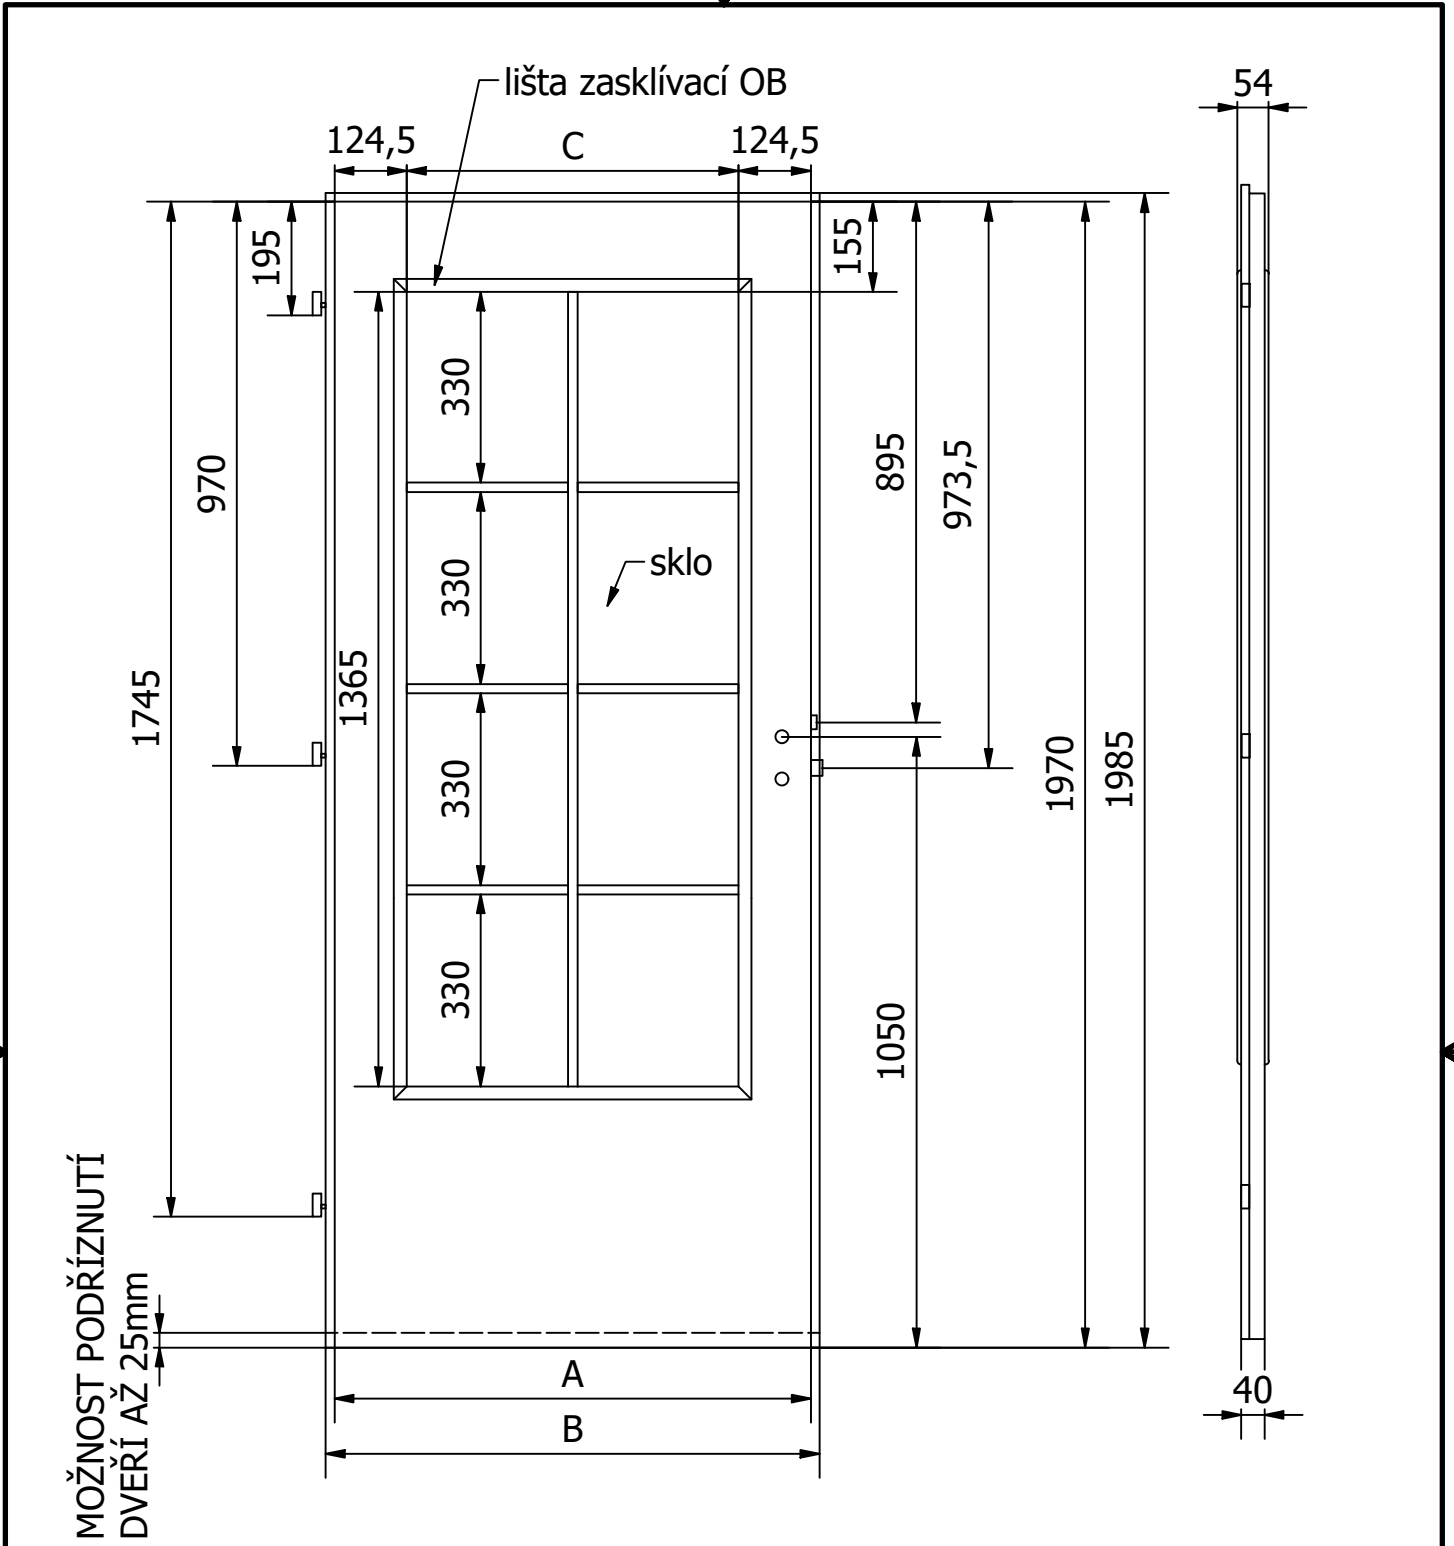

ZASKLÍVACÍ LIŠTY POUZE TYP OB
 NALEPOVACÍ LIŠTY POUZE TYP OB

VÝROBCE:
 Boulit s.r.o.

NÁZEV:
 FALCOVÉ DVEŘE 60-90/197cm
 DENVER D1

DOPLŇKOVÉ ROZMĚRY	A	B	C	D	E	F
JMENOVTÝ ROZMĚR 600	619	649	370			
JMENOVTÝ ROZMĚR 700	719	749	470			
JMENOVTÝ ROZMĚR 800	819	849	570			
JMENOVTÝ ROZMĚR 900	919	949	670			

MATERIÁL: SKLO: 4mm
 RÁM: SMRK
 ZÁMEK: ROZTEČ 72mm
 PLÁŠŤ: EGGR CPL 3mm

DATUM: 12.10.2023 STRANA 1/1

ZASKLÍVACÍ LIŠTY POUZE TYP OB

		VÝROBCE: Boulit s.r.o.				NÁZEV: FALCOVÉ DVEŘE 60-90/197cm DENVER D2	
DOPLŇKOVÉ ROZMĚRY	A	B	C	D	E	F	MATERIÁL: SKLO: 4mm
JMENOVTÝ ROZMĚR 600	619	649	370				RÁM: SMRK ZÁMEK: ROZTEČ 72mm PLÁŠŤ: EGGR CPL 3mm
JMENOVTÝ ROZMĚR 700	719	749	470				
JMENOVTÝ ROZMĚR 800	819	849	570				
JMENOVTÝ ROZMĚR 900	919	949	670				DATUM: 12.10.2023 STRANA 1/1