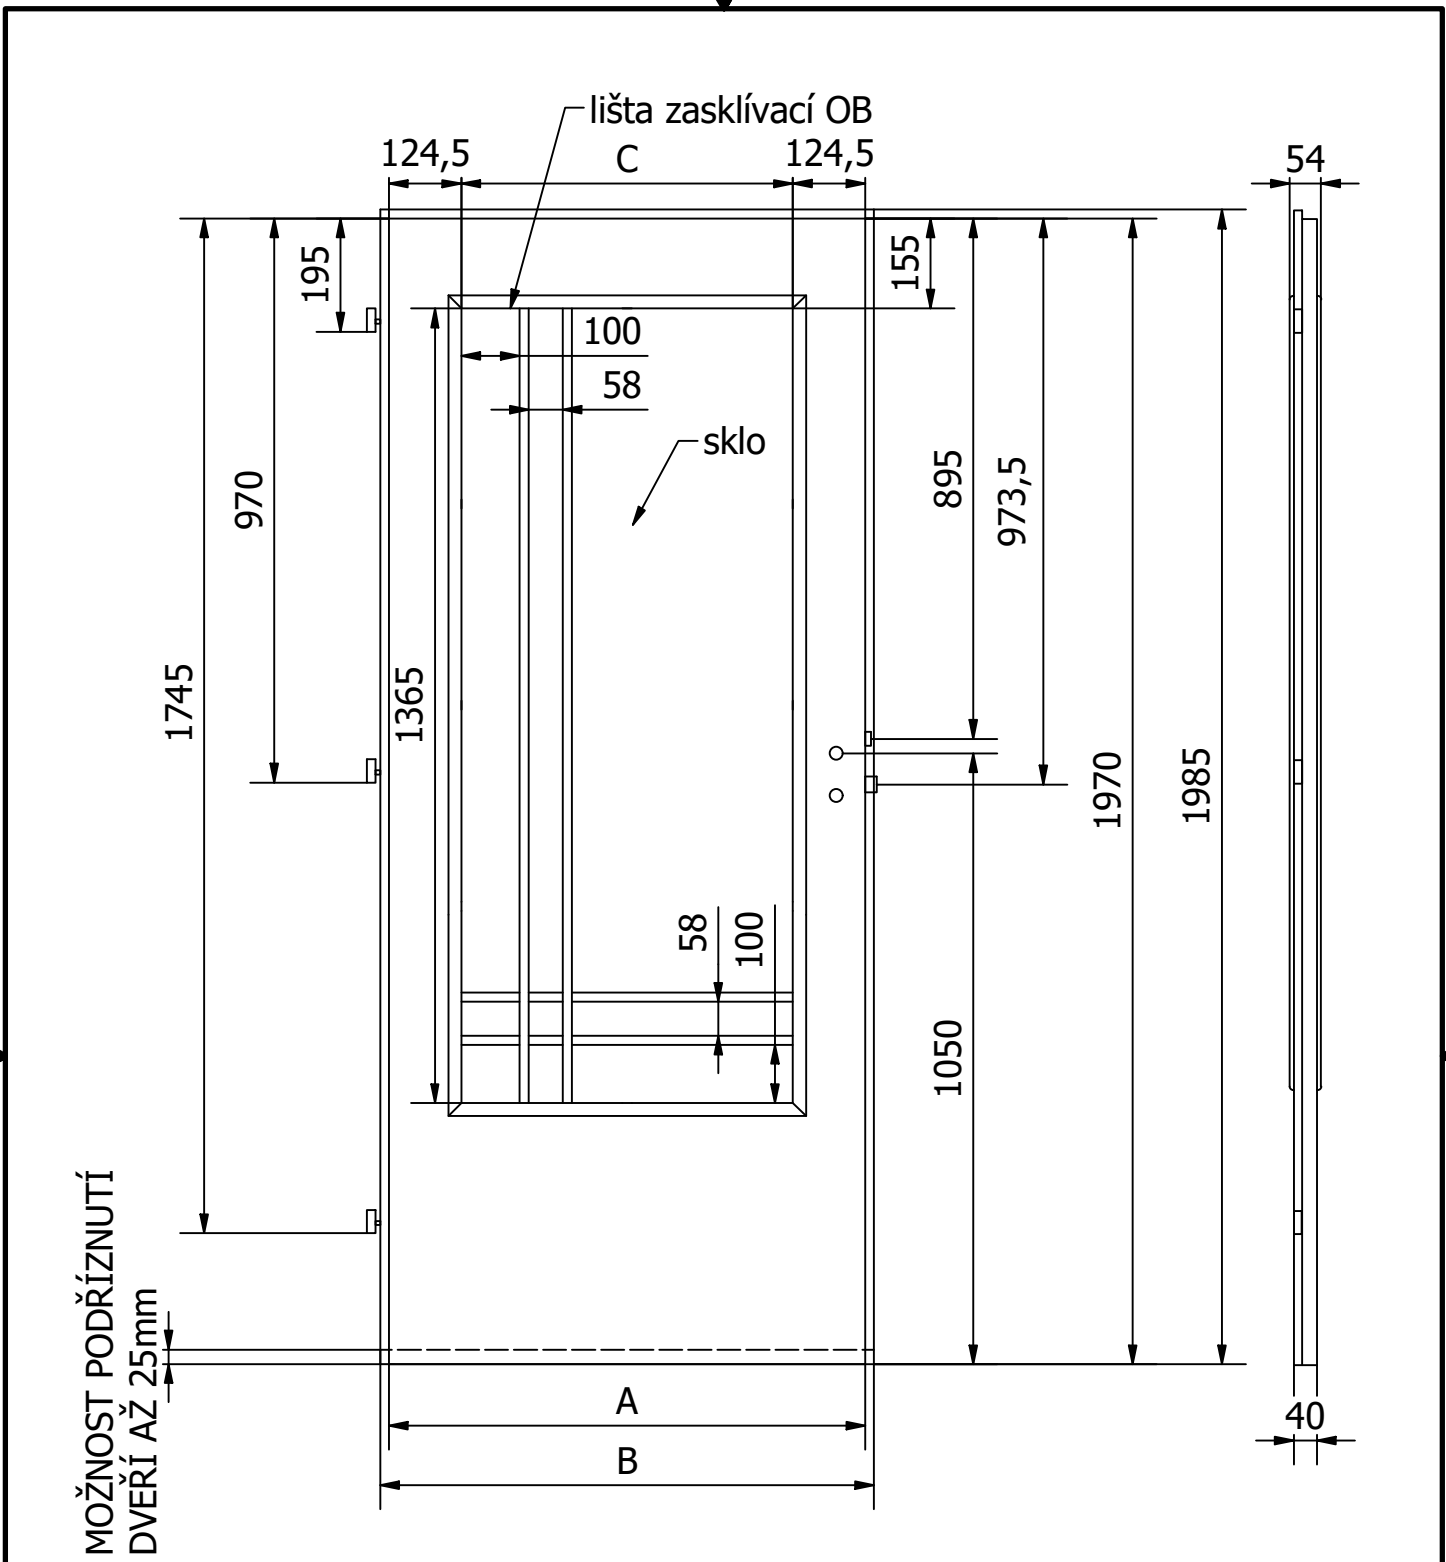

NÁZEV:
FALCOVÉ DVEŘE 60-90/197cm
DENVER D12

DOPLŇKOVÉ ROZMĚRY	A	B	C	D	E	F
JMENOVTÝ ROZMĚR 600	619	649	370			
JMENOVTÝ ROZMĚR 700	719	749	470			
JMENOVTÝ ROZMĚR 800	819	849	570			
JMENOVTÝ ROZMĚR 900	919	949	670			

DOPLŇKOVÉ ROZMĚRY	A	B	C	D	E	F
JMENOVTÝ ROZMĚR 600	619	649	370			
JMENOVTÝ ROZMĚR 700	719	749	470			
JMENOVTÝ ROZMĚR 800	819	849	570			
JMENOVTÝ ROZMĚR 900	919	949	670			

MATERIÁL: SKLO: 4mm

RÁM: SMRK
ZÁMEK: ROZTEČ 72mm
PLÁŠŤ: EGGR CPL 3mm

DATUM: 12.10.2023 STRANA 1/1

MOŽNOST PODŘÍZNUTÍ
DVEŘÍ AŽ 25mm

ZASKLÍVACÍ LIŠTY POUZE TYP OB

DVEŘE A ZÁRUBNĚ
Boulit

VÝROBCE:
Boulit s.r.o.

NÁZEV:
FALCOVÉ DVEŘE 60-90/197cm
DENVER D14

DOPLŇKOVÉ ROZMĚRY	A	B	C	D	E	F
JMENOVÝTÝ ROZMĚR 600	619	649	370			
JMENOVÝTÝ ROZMĚR 700	719	749	470			
JMENOVÝTÝ ROZMĚR 800	819	849	570			
JMENOVÝTÝ ROZMĚR 900	919	949	670			

MATERIÁL: SKLO: 4mm
RÁM: SMRK
ZÁMEK: ROZTEČ 72mm
PLÁŠŤ: EGGR CPL 3mm

DATUM: 12.10.2023 STRANA 1/1

MOŽNOST PODŘÍZNUTÍ
DVEŘÍ AŽ 25mm

ZASKLÍVACÍ LIŠTY POUZE TYP OB

		VÝROBCE: Boulit s.r.o.					NÁZEV: FALCOVÉ DVEŘE 60-90/197cm DENVER D15	
DOPLŇKOVÉ ROZMĚRY	A	B	C	D	E	F	MATERIÁL:	SKLO: 4mm
JMENOVTÝ ROZMĚR 600	619	649	370				RÁM:	SMRK
JMENOVTÝ ROZMĚR 700	719	749	470				ZÁMEK:	ROZTEČ 72mm
JMENOVTÝ ROZMĚR 800	819	849	570				PLÁŠŤ:	EGGR CPL 3mm
JMENOVTÝ ROZMĚR 900	919	949	670				DATUM:	12.10.2023
								STRANA 1/1