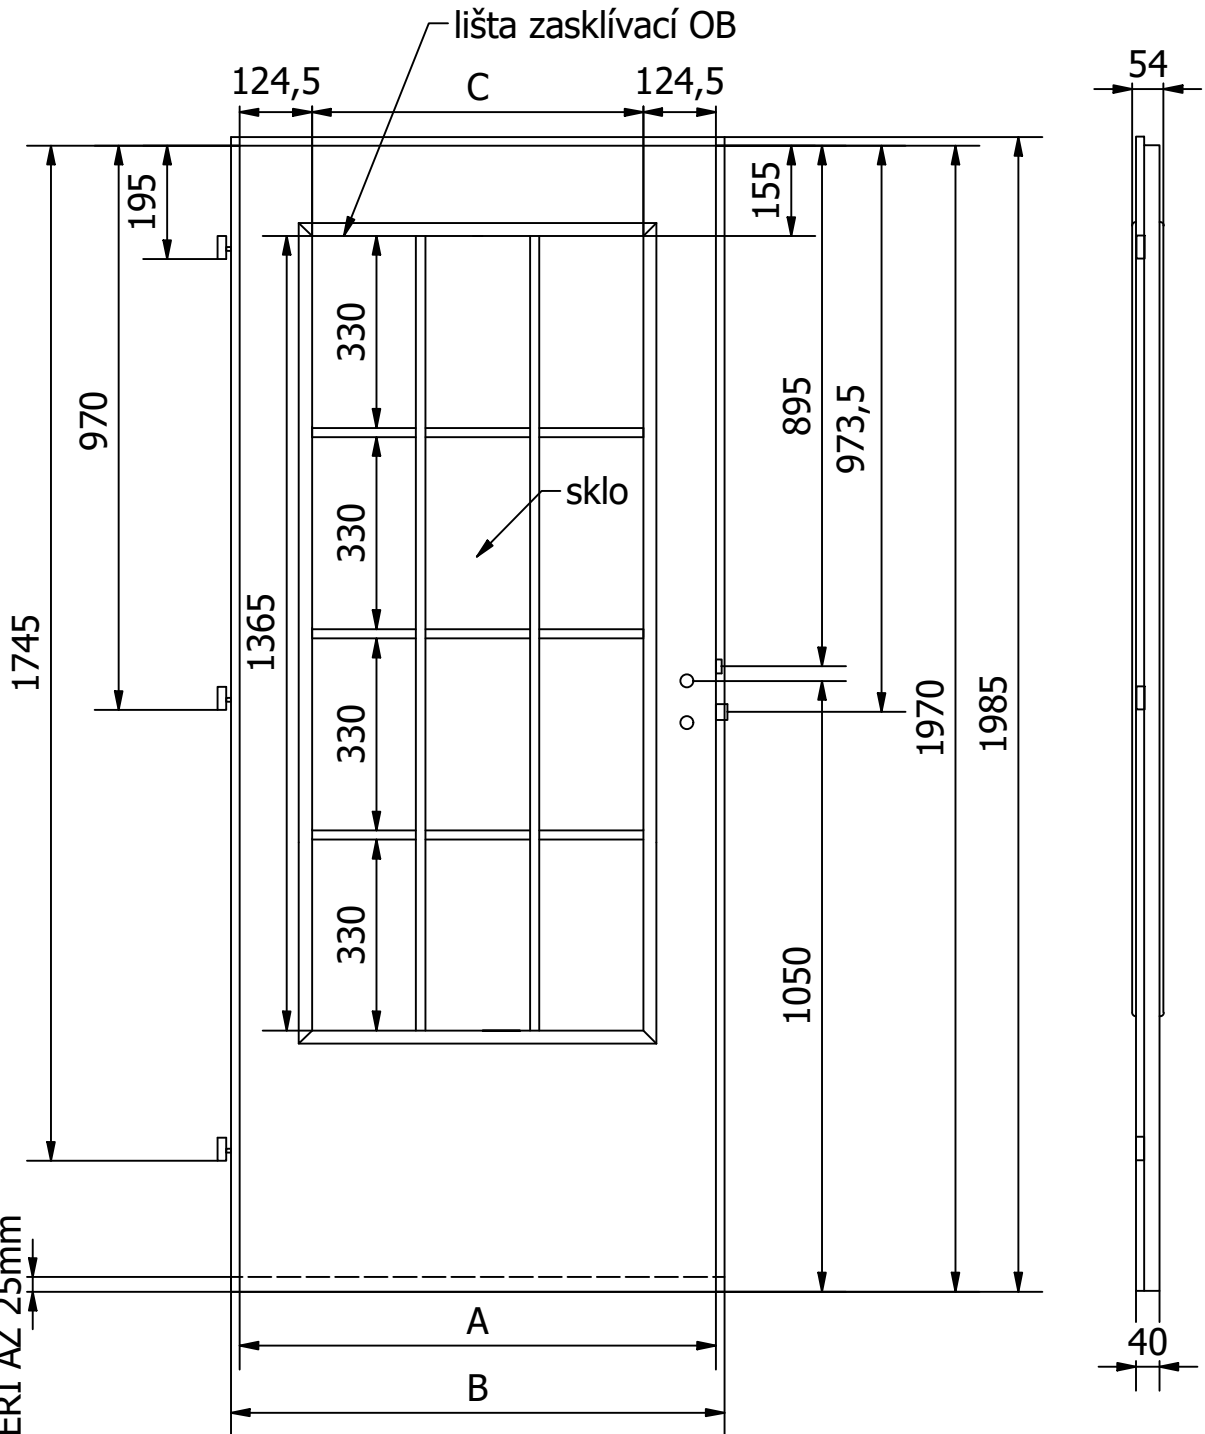

NÁZEV:
FALCOVÉ DVEŘE 60-90/197cm
DENVER D12

DOPLŇKOVÉ ROZMĚRY	A	B	C	D	E	F
JMENOVTÝ ROZMĚR 600	619	649	370			
JMENOVTÝ ROZMĚR 700	719	749	470			
JMENOVTÝ ROZMĚR 800	819	849	570			
JMENOVTÝ ROZMĚR 900	919	949	670			

MATERIÁL: SKLO: 4mm

RÁM: SMRK
ZÁMEK: ROZTEČ 72mm
PLÁŠŤ: EGGR CPL 3mm

DATUM: 12.10.2023 STRANA 1/1

ZASKLÍVACÍ LIŠTY POUZE TYP OB

DVEŘE A ZÁRUBNĚ
Boulit

VÝROBCE:
Boulit s.r.o.

NÁZEV:
FALCOVÉ DVEŘE 60-90/197cm
DENVER D13

DOPLŇKOVÉ ROZMĚRY	A	B	C	D	E	F
JMENOVTÝ ROZMĚR 600	619	649	370			
JMENOVTÝ ROZMĚR 700	719	749	470			
JMENOVTÝ ROZMĚR 800	819	849	570			
JMENOVTÝ ROZMĚR 900	919	949	670			

MATERIÁL: SKLO: 4mm

RÁM: SMRK
ZÁMEK: ROZTEČ 72mm
PLÁŠŤ: EGGR CPL 3mm

DATUM: 12.10.2023 STRANA 1/1

MOŽNOST PODŘÍZNUTÍ
DVEŘÍ AŽ 25mm

ZASKLÍVACÍ LIŠTY POUZE TYP OB

DVEŘE A ZÁRUBNĚ
Boulit

VÝROBCE:
Boulit s.r.o.

NÁZEV:
FALCOVÉ DVEŘE 60-90/197cm
DENVER D14

DOPLŇKOVÉ ROZMĚRY	A	B	C	D	E	F
JMENOVÝTÝ ROZMĚR 600	619	649	370			
JMENOVÝTÝ ROZMĚR 700	719	749	470			
JMENOVÝTÝ ROZMĚR 800	819	849	570			
JMENOVÝTÝ ROZMĚR 900	919	949	670			