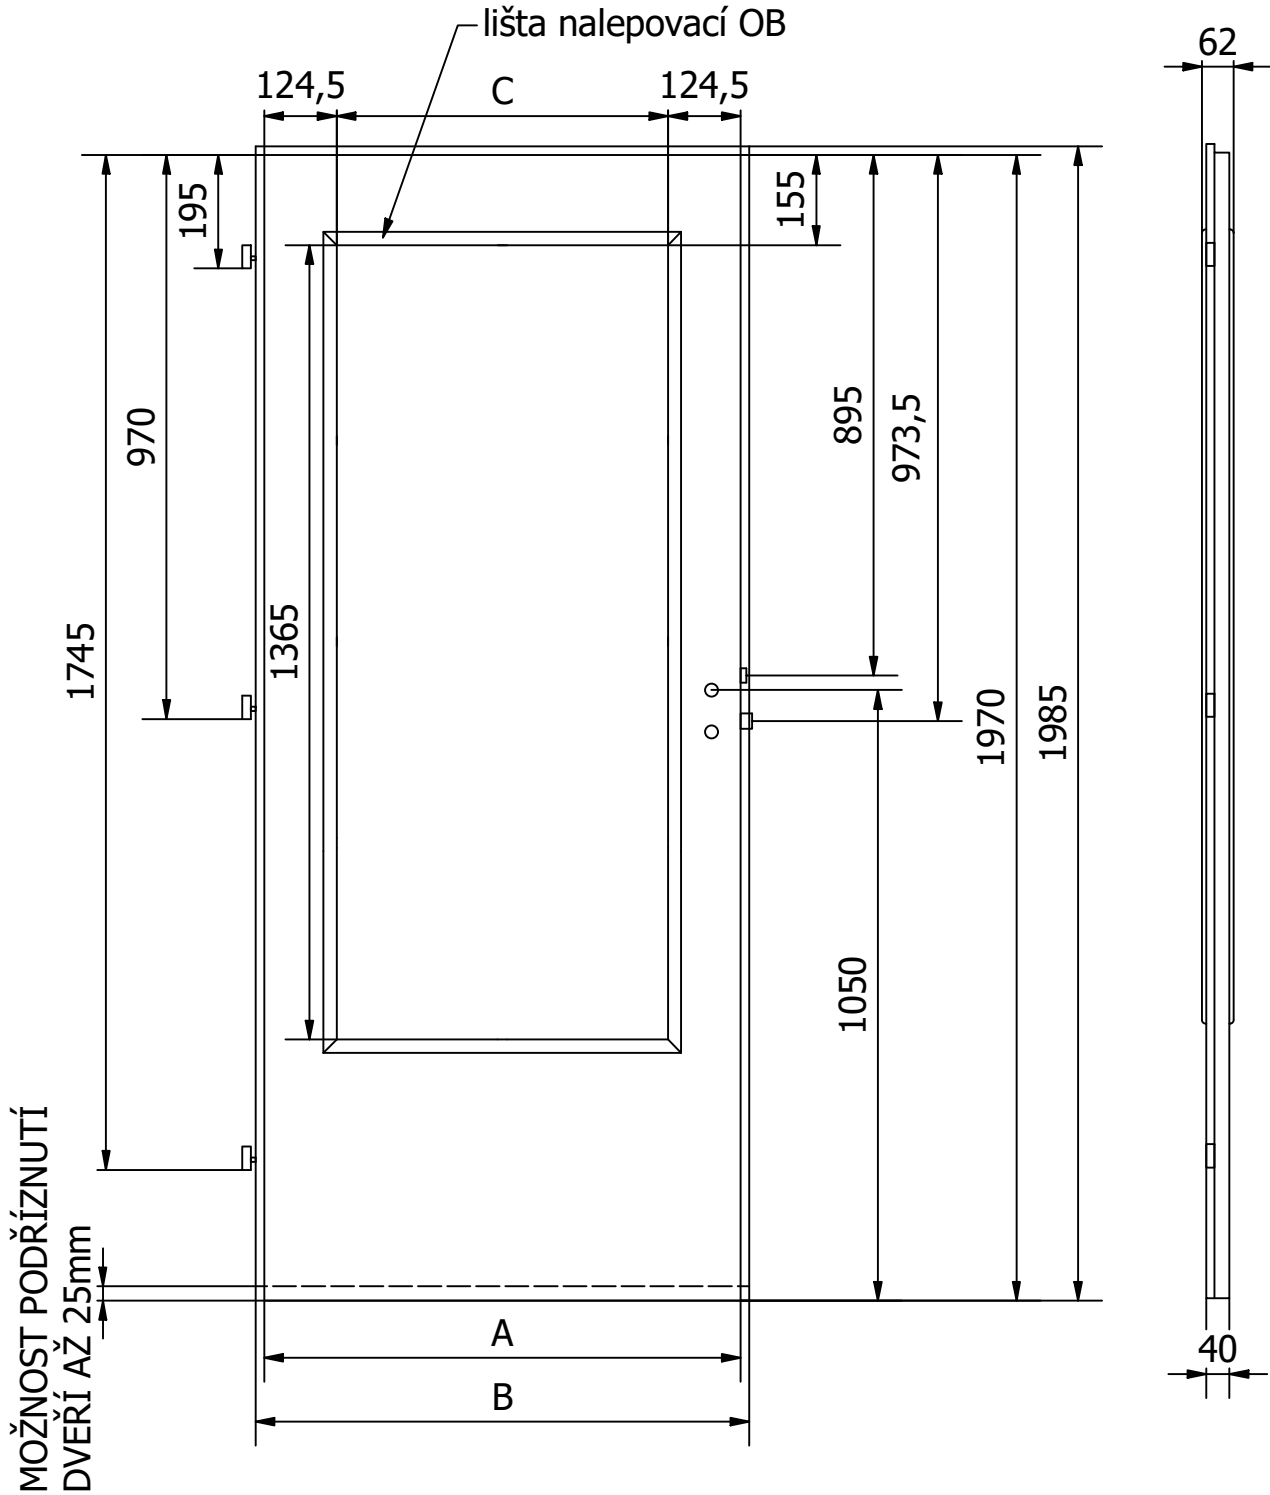

NÁZEV:
FALCOVÉ DVEŘE 60-90/197cm
DENVER D4

DOPLŇKOVÉ ROZMĚRY	A	B	C	D	E	F
JMENOVTÝ ROZMĚR 600	619	649	370			
JMENOVTÝ ROZMĚR 700	719	749	470			
JMENOVTÝ ROZMĚR 800	819	849	570			
JMENOVTÝ ROZMĚR 900	919	949	670			

MATERIÁL:

RÁM: SMRK
ZÁMEK: ROZTEČ 72mm
PLÁŠŤ: EGGR CPL 3mm

DATUM: 12.10.2023

STRANA 1/1

NALEPOVACÍ LIŠTY POUZE TYP OB

DVEŘE A ZÁRUBNĚ
Boulit

VÝROBCE:
Boulit s.r.o.

NÁZEV:
FALCOVÉ DVEŘE 60-90/197cm
DENVER D5

DOPLŇKOVÉ ROZMĚRY	A	B	C	D	E	F
JMENOVTÝ ROZMĚR 600	619	649	370			
JMENOVTÝ ROZMĚR 700	719	749	470			
JMENOVTÝ ROZMĚR 800	819	849	570			
JMENOVTÝ ROZMĚR 900	919	949	670			

MATERIÁL:
RÁM: SMRK
ZÁMEK: ROZTEČ 72mm
PLÁŠŤ: EGGR CPL 3mm