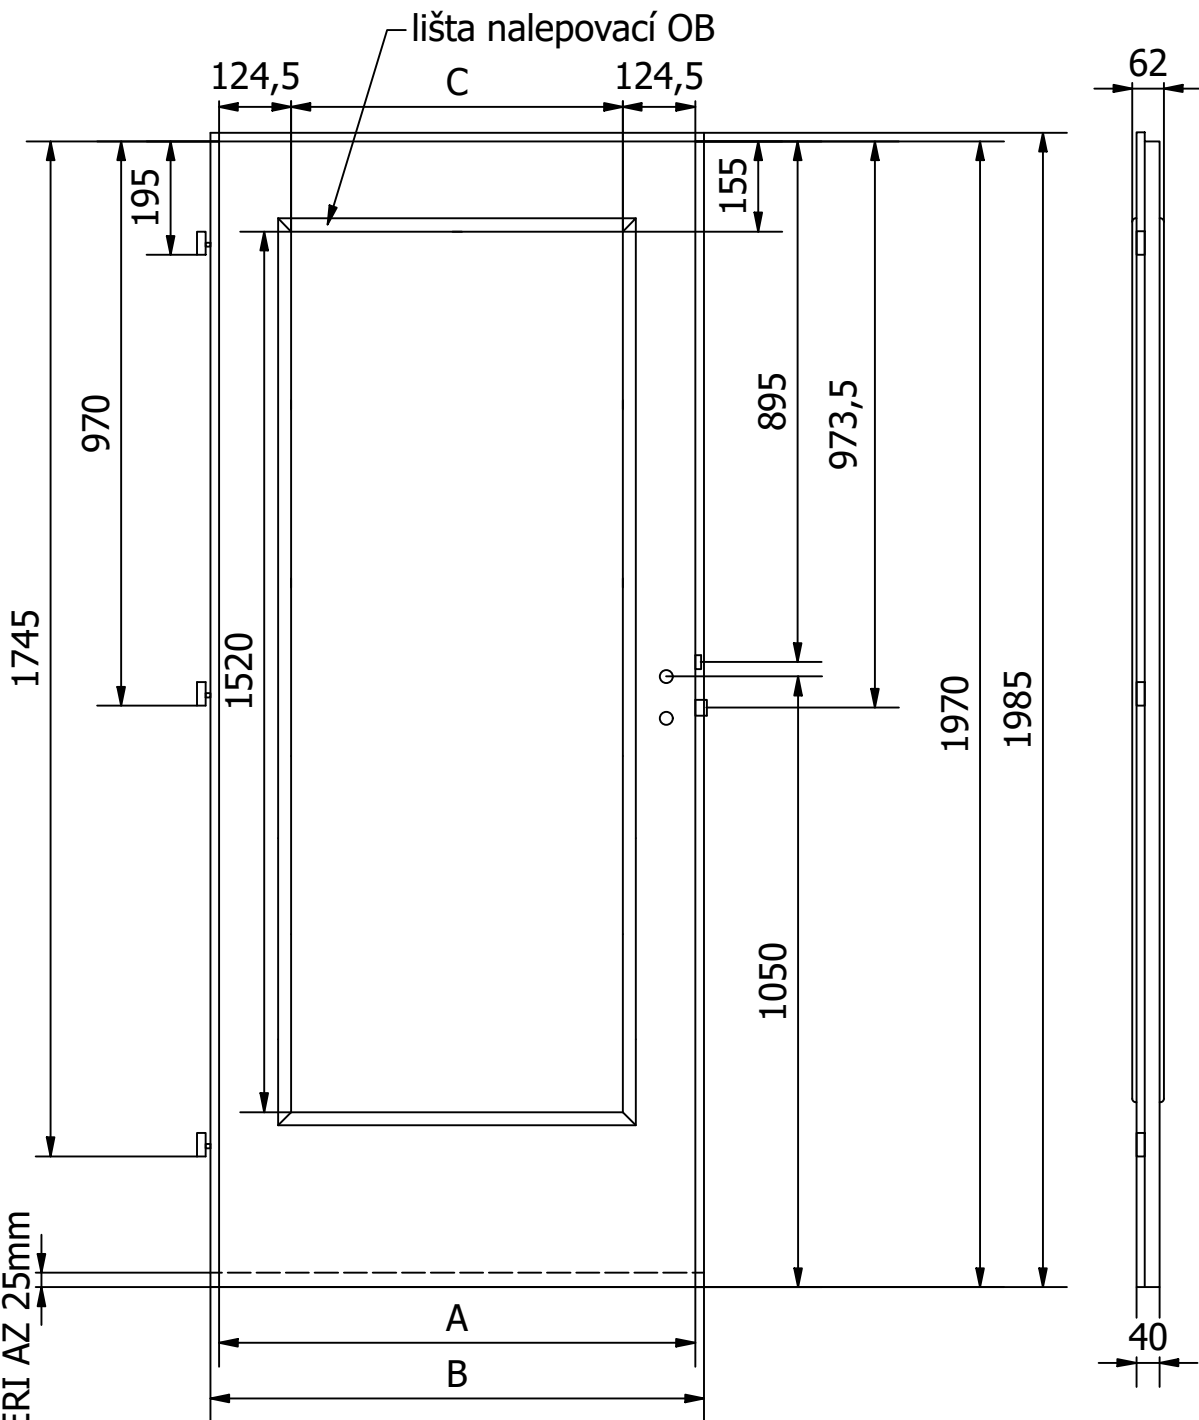

MOŽNOST PODŘÍZNUTÍ
DVEŘÍ AŽ 25mm

NALEPOVACÍ LIŠTY POUZE TYP OB

DVEŘE A ZÁRUBNĚ
Boulit

VÝROBCE:
Boulit s.r.o.

NÁZEV:
FALCOVÉ DVEŘE 60-90/197cm
DENVER D6

DOPLŇKOVÉ ROZMĚRY	A	B	C	D	E	F
JMENOVTÝ ROZMĚR 600	619	649	370			
JMENOVTÝ ROZMĚR 700	719	749	470			
JMENOVTÝ ROZMĚR 800	819	849	570			
JMENOVTÝ ROZMĚR 900	919	949	670			

MATERIÁL:

RÁM: SMRK
ZÁMEK: ROZTEČ 72mm
PLÁŠŤ: EGGR CPL 3mm

DATUM: 12.10.2023

STRANA 1/1