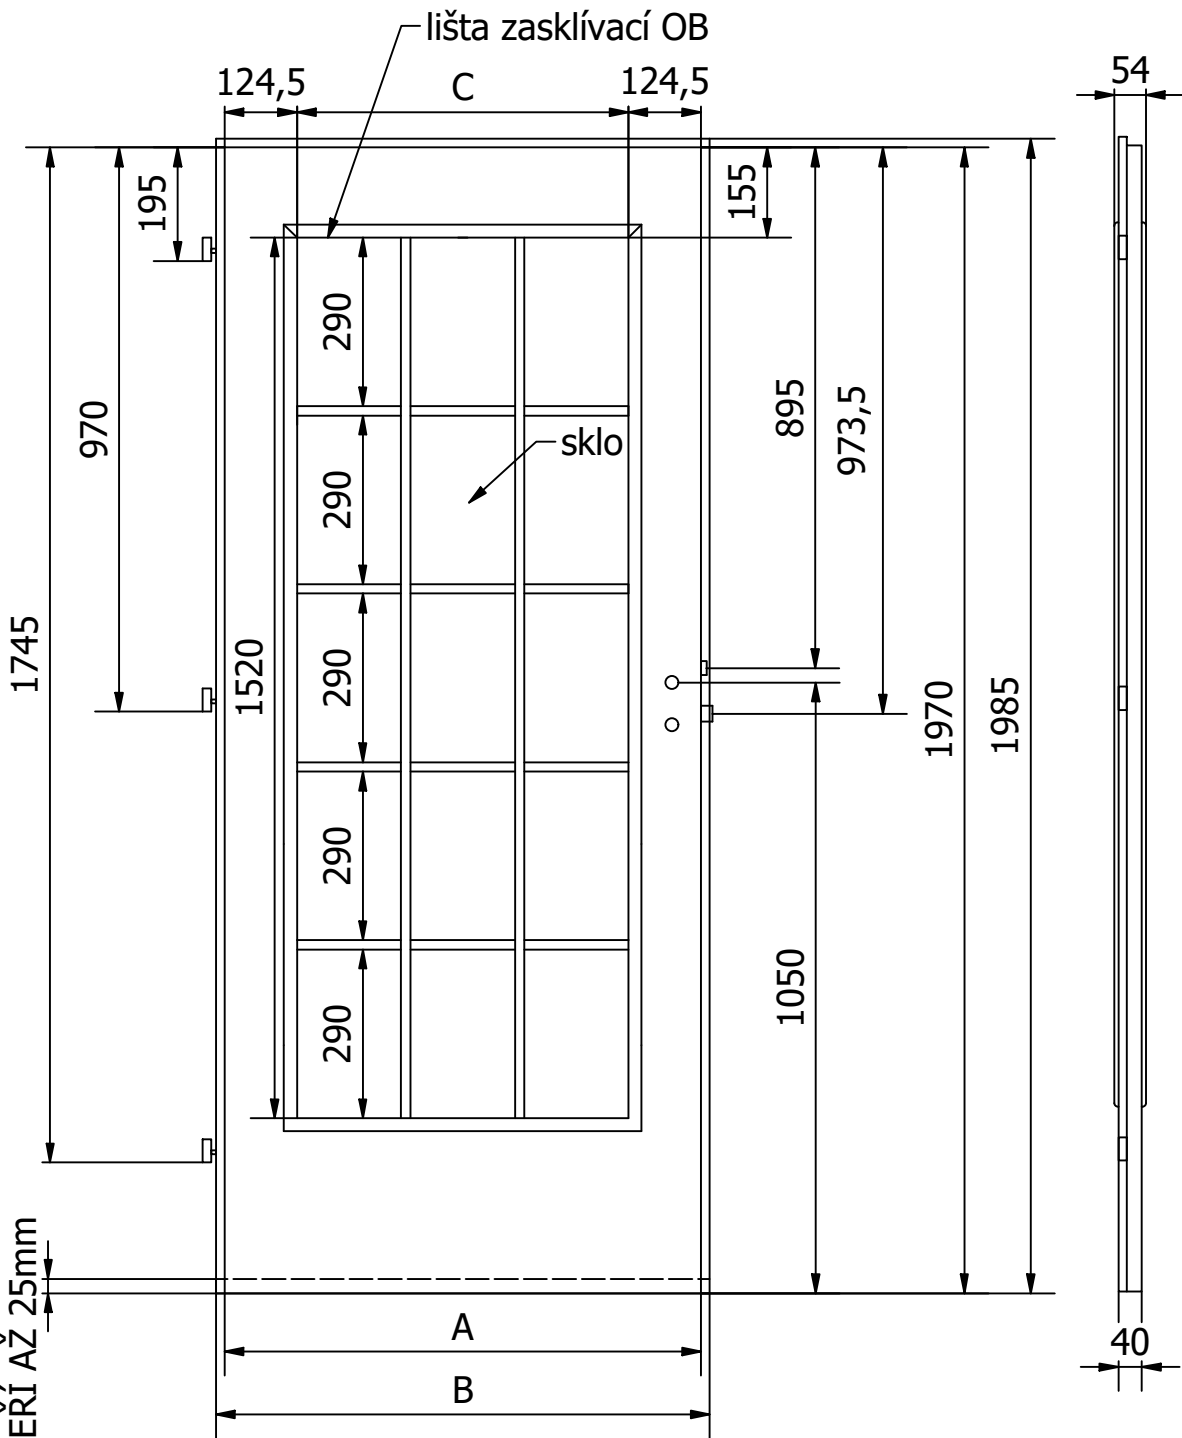

MOŽNOST PODŘÍZNUTÍ
DVEŘÍ AŽ 25mm

ZASKLÍVACÍ LIŠTY POUZE TYP OB

DVEŘE A ZÁRUBNĚ
Boulit

VÝROBCE:
Boulit s.r.o.

NÁZEV:
FALCOVÉ DVEŘE 60-90/197cm
DENVER D10

DOPLŇKOVÉ ROZMĚRY	A	B	C	D	E	F
JMENOVTÝ ROZMĚR 600	619	649	370			
JMENOVTÝ ROZMĚR 700	719	749	470			
JMENOVTÝ ROZMĚR 800	819	849	570			
JMENOVTÝ ROZMĚR 900	919	949	670			

MATERIÁL: SKLO: 4mm

RÁM: SMRK
ZÁMEK: ROZTEČ 72mm
PLÁŠŤ: EGGR CPL 3mm

DATUM: 12.10.2023 STRANA 1/1