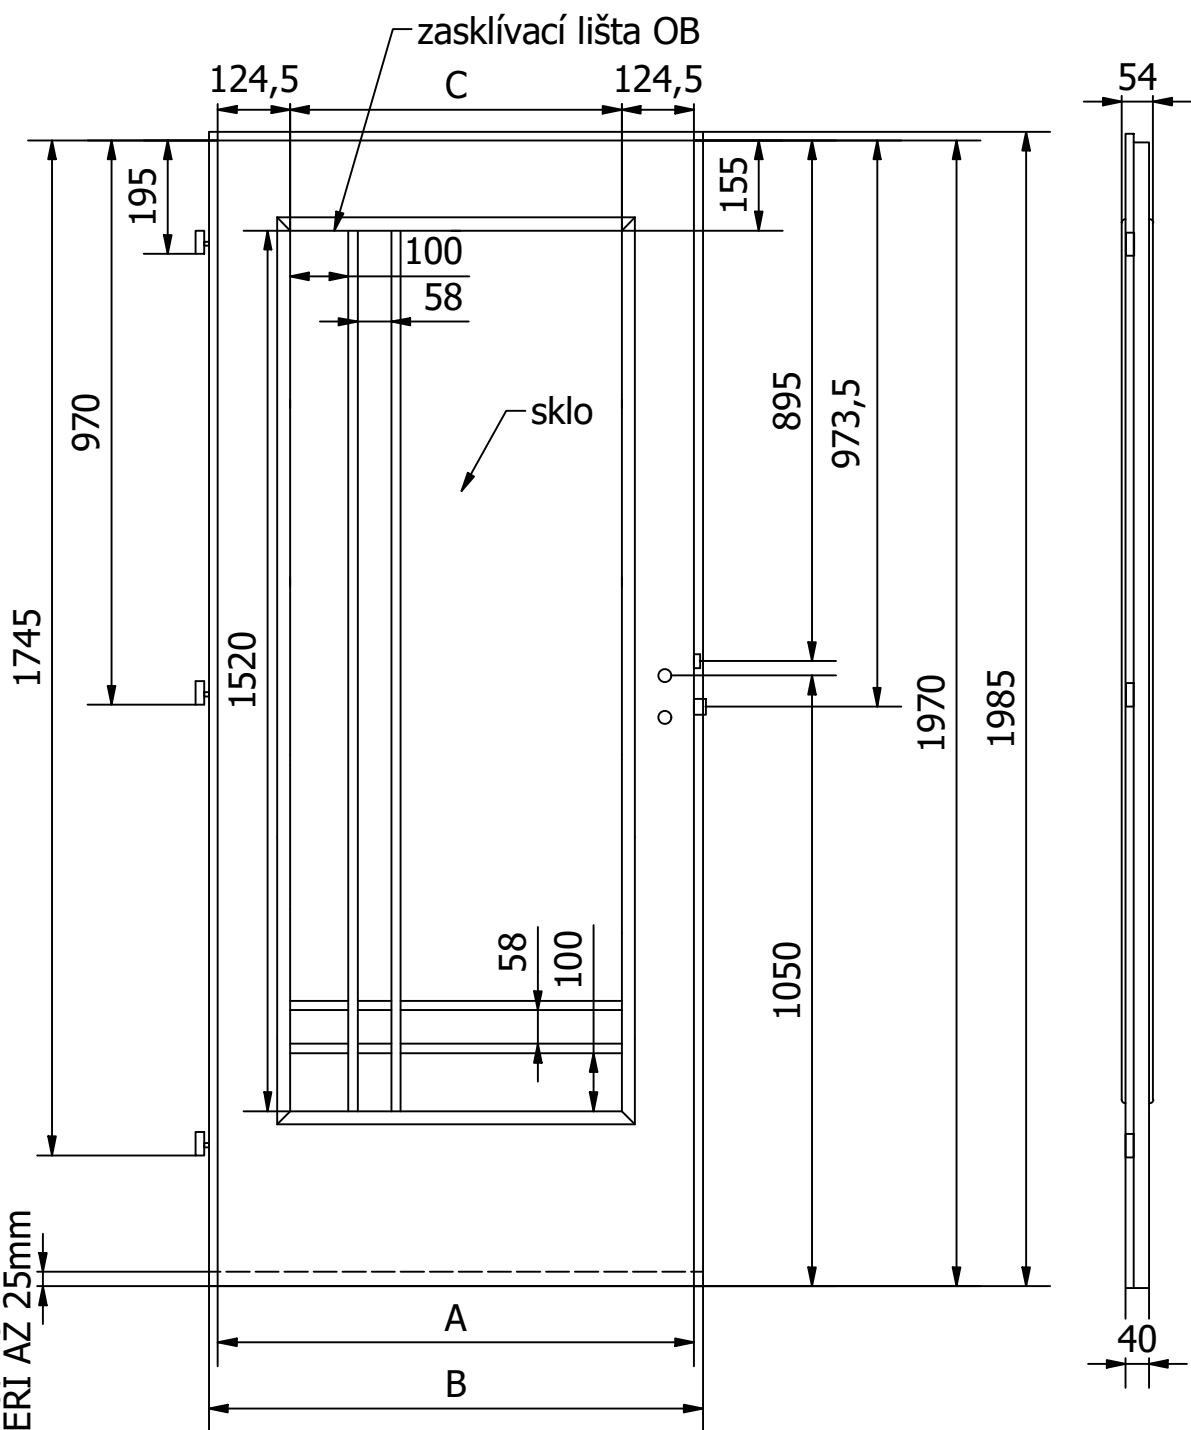

MOŽNOST PODŘÍZNUTÍ
DVEŘÍ AŽ 25mm

ZASKLÍVACÍ LIŠTY POUZE TYP OB

DVEŘE A ZÁRUBNĚ
Boulit

VÝROBCE:
Boulit s.r.o.

NÁZEV:
FALCOVÉ DVEŘE 60-90/197cm
DENVER D12

DOPLŇKOVÉ ROZMĚRY	A	B	C	D	E	F
JMENOVTÝ ROZMĚR 600	619	649	370			
JMENOVTÝ ROZMĚR 700	719	749	470			
JMENOVTÝ ROZMĚR 800	819	849	570			
JMENOVTÝ ROZMĚR 900	919	949	670			

MATERIÁL: SKLO: 4mm

RÁM: SMRK
ZÁMEK: ROZTEČ 72mm
PLÁŠŤ: EGGR CPL 3mm

DATUM: 12.10.2023 STRANA 1/1