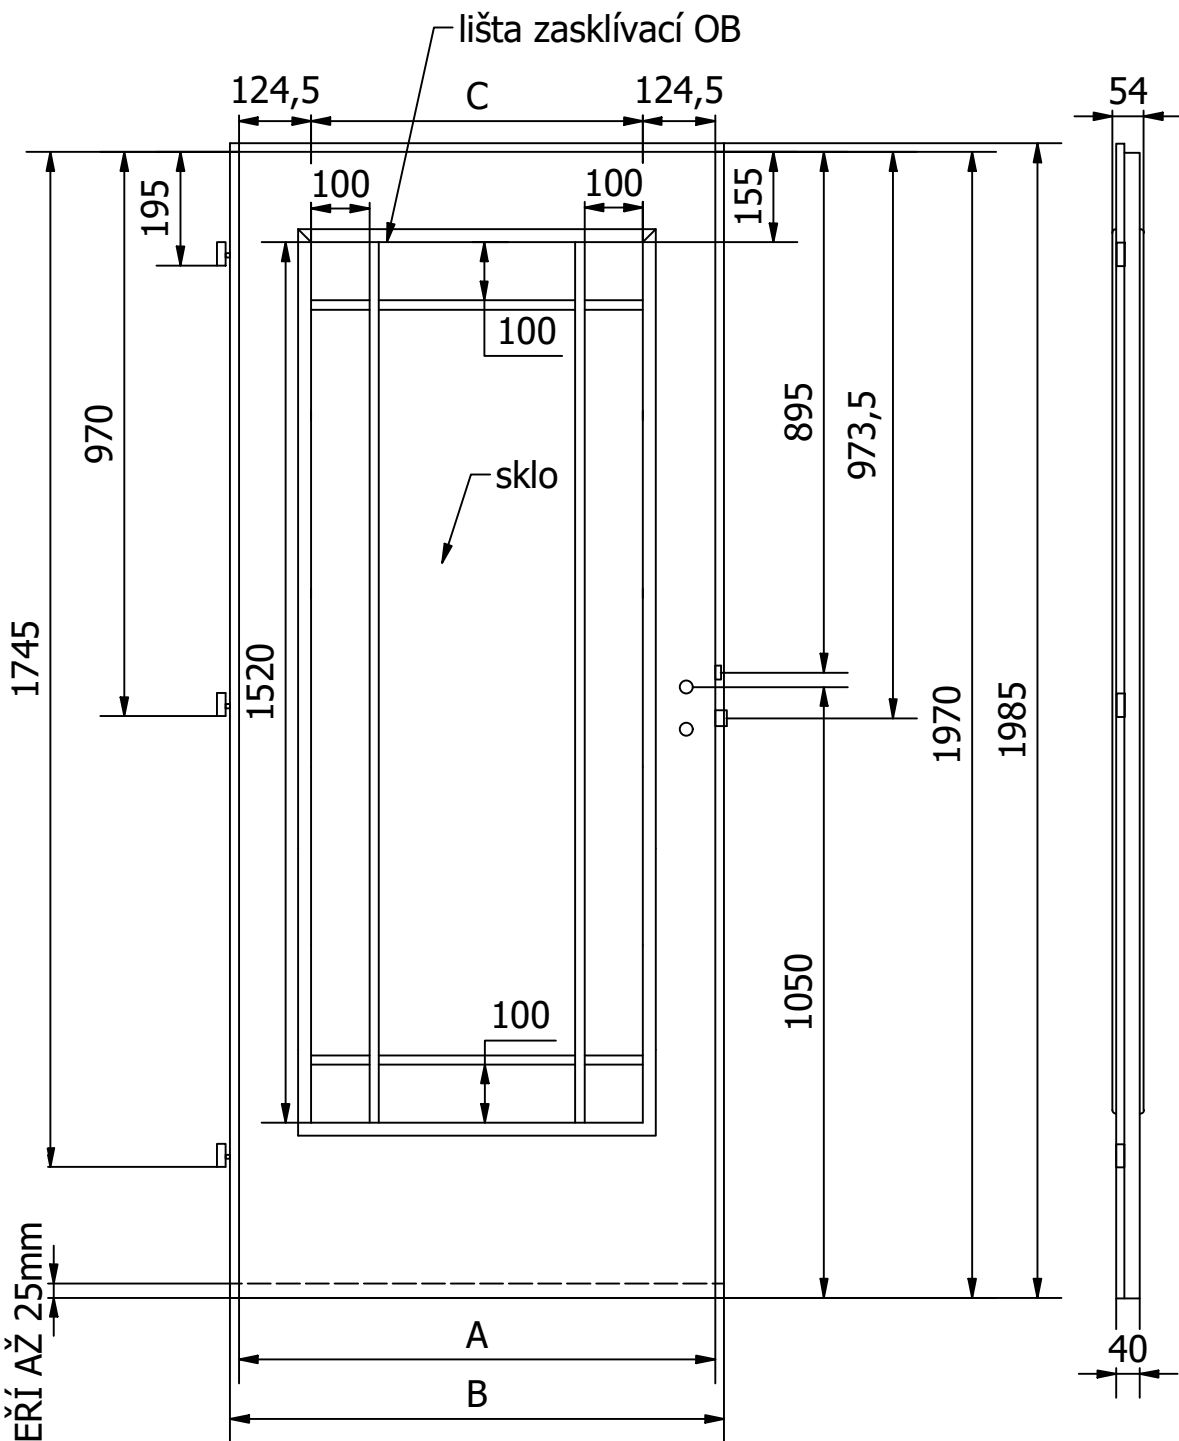

MOŽNOST PODŘÍZNUTÍ
DVEŘÍ AŽ 25mm

ZASKLÍVACÍ LIŠTY POUZE TYP OB

DVEŘE A ZÁRUBNĚ
Boulit

VÝROBCE:
Boulit s.r.o.

NÁZEV:
FALCOVÉ DVEŘE 60-90/197cm
DENVER D8

DOPLŇKOVÉ ROZMĚRY	A	B	C	D	E	F
JMENOVTÝ ROZMĚR 600	619	649	370			
JMENOVTÝ ROZMĚR 700	719	749	470			
JMENOVTÝ ROZMĚR 800	819	849	570			
JMENOVTÝ ROZMĚR 900	919	949	670			

MATERIÁL: SKLO: 4mm

RÁM: SMRK
ZÁMEK: ROZTEČ 72mm
PLÁŠŤ: EGGR CPL 3mm

DATUM: 12.10.2023 STRANA 1/1