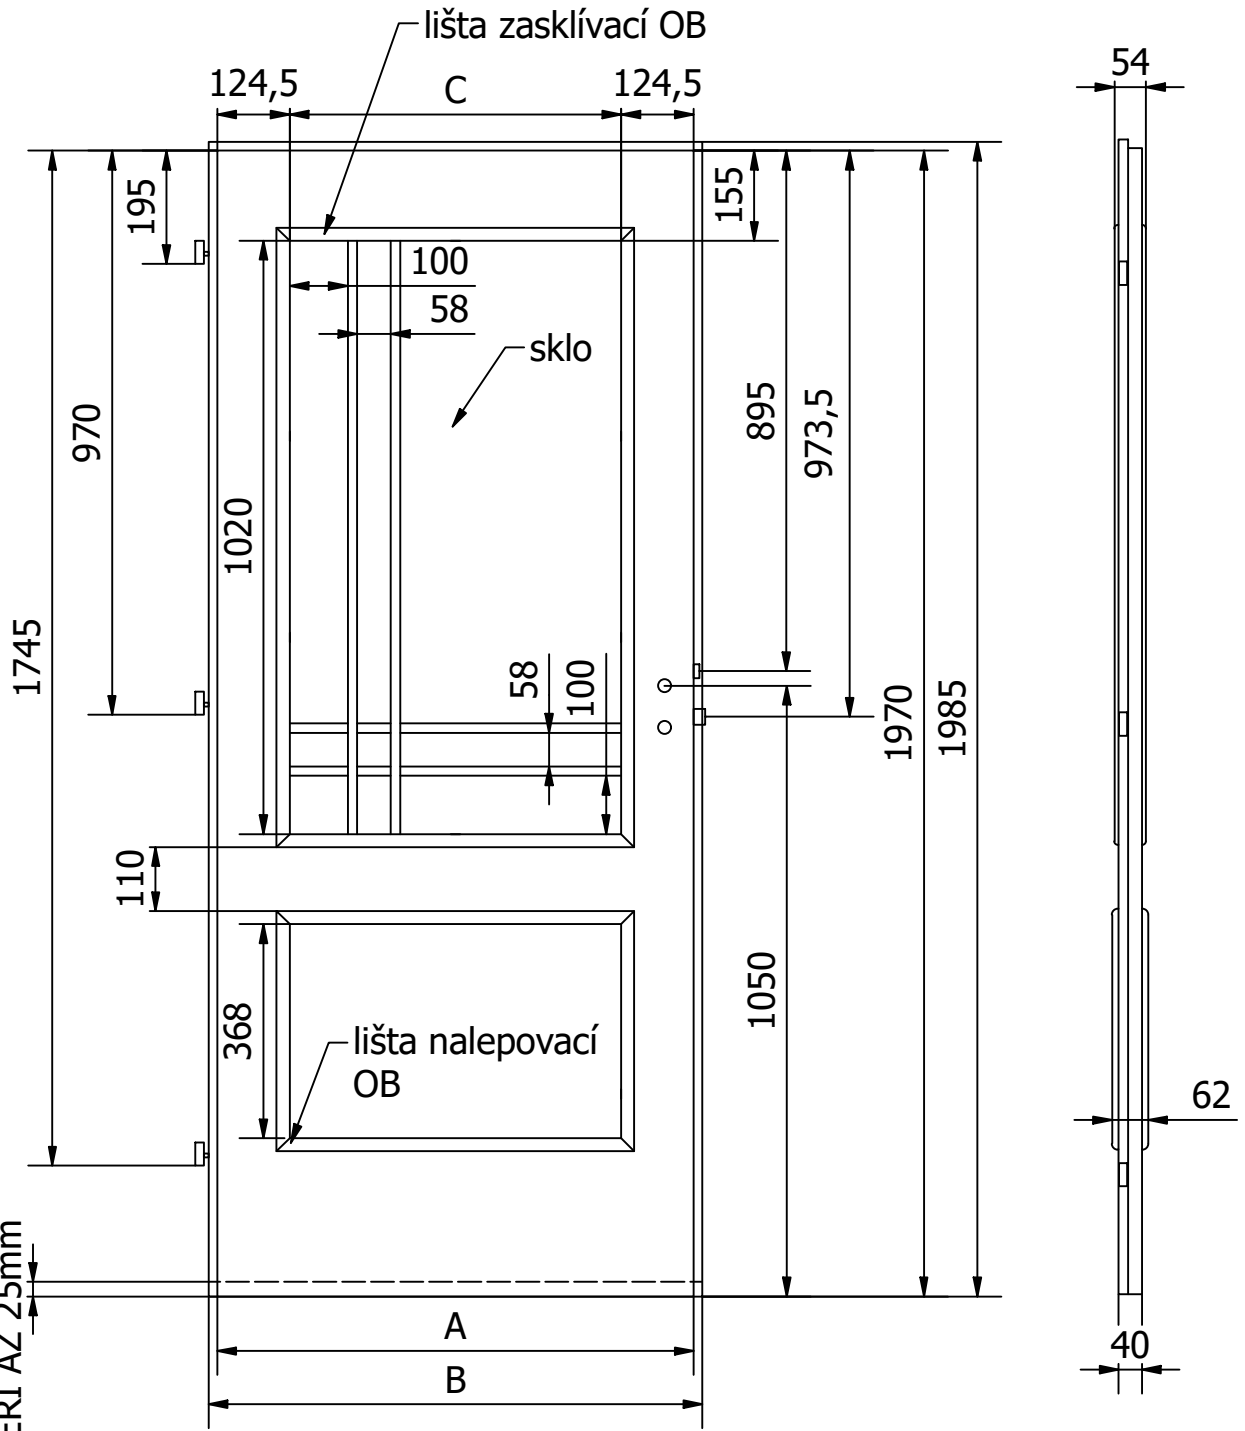

MOŽNOST PODŘÍZNUTÍ
DVEŘÍ AŽ 25mm

ZASKLÍVACÍ LIŠTY POUZE TYP OB
NALEPOVACÍ LIŠTY POUZE TYP OB

DVEŘE A ZÁRUBNĚ
Boulit

VÝROBCE:
Boulit s.r.o.

NÁZEV:
FALCOVÉ DVEŘE 60-90/197cm
DENVER D11

DOPLŇKOVÉ ROZMĚRY	A	B	C	D	E	F
JMENOVTÝ ROZMĚR 600	619	649	370			
JMENOVTÝ ROZMĚR 700	719	749	470			
JMENOVTÝ ROZMĚR 800	819	849	570			
JMENOVTÝ ROZMĚR 900	919	949	670			

MATERIÁL:	SMRK	SKLO: 4mm
RÁM:	SMRK	
ZÁMEK:	ROZTEČ 72mm	
PLÁŠŤ:	EGGR CPL 3mm	
DATUM:	12.10.2023	STRANA 1/1