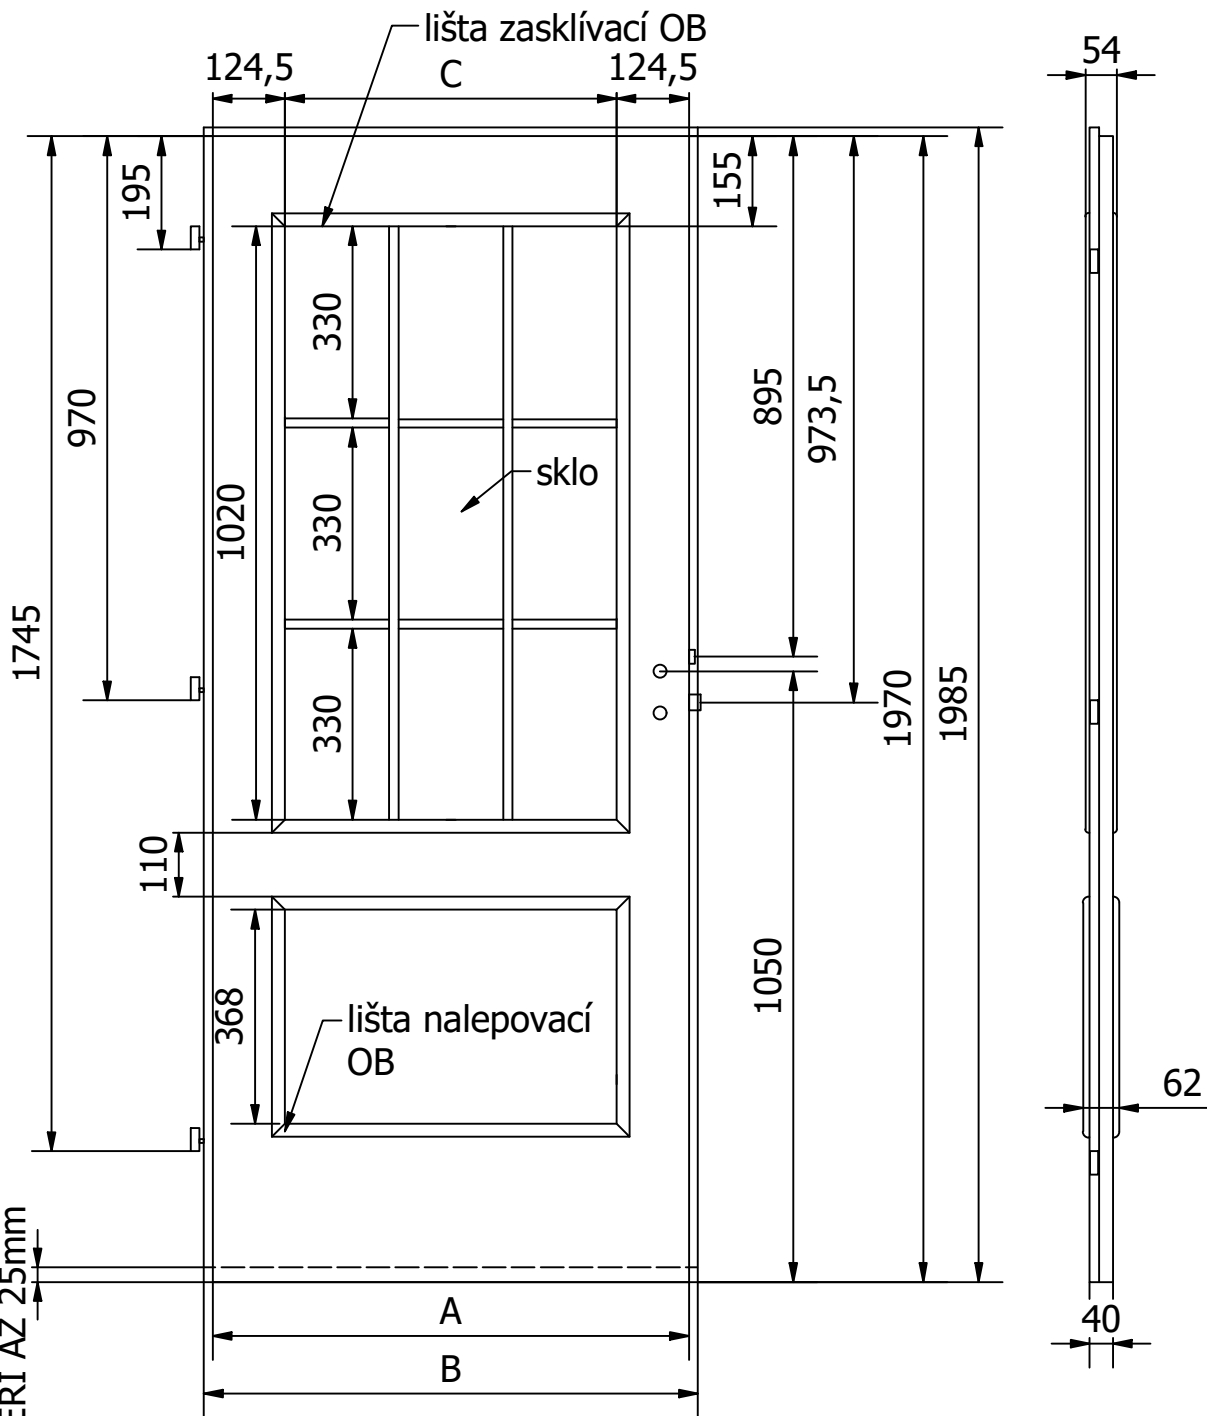

MOŽNOST PODŘÍZnutí
DVEŘÍ AŽ 25mm

ZASKLÍVACÍ LIŠTY POUZE TYP OB
NALEPOVACÍ LIŠTY POUZE TYP OB

VÝROBCE:
Boulit s.r.o.

NÁZEV:
FALCOVÉ DVEŘE 60-90/197cm
DENVER D9

DOPLŇKOVÉ ROZMĚRY	A	B	C	D	E	F
JMENOVTÝ ROZMĚR 600	619	649	370			
JMENOVTÝ ROZMĚR 700	719	749	470			
JMENOVTÝ ROZMĚR 800	819	849	570			
JMENOVTÝ ROZMĚR 900	919	949	670			

MATERIÁL: SKLO: 4mm
RÁM: SMRK
ZÁMEK: ROZTEČ 72mm
PLÁŠŤ: EGGR CPL 3mm
DATUM: 12.10.2023 STRANA 1/1