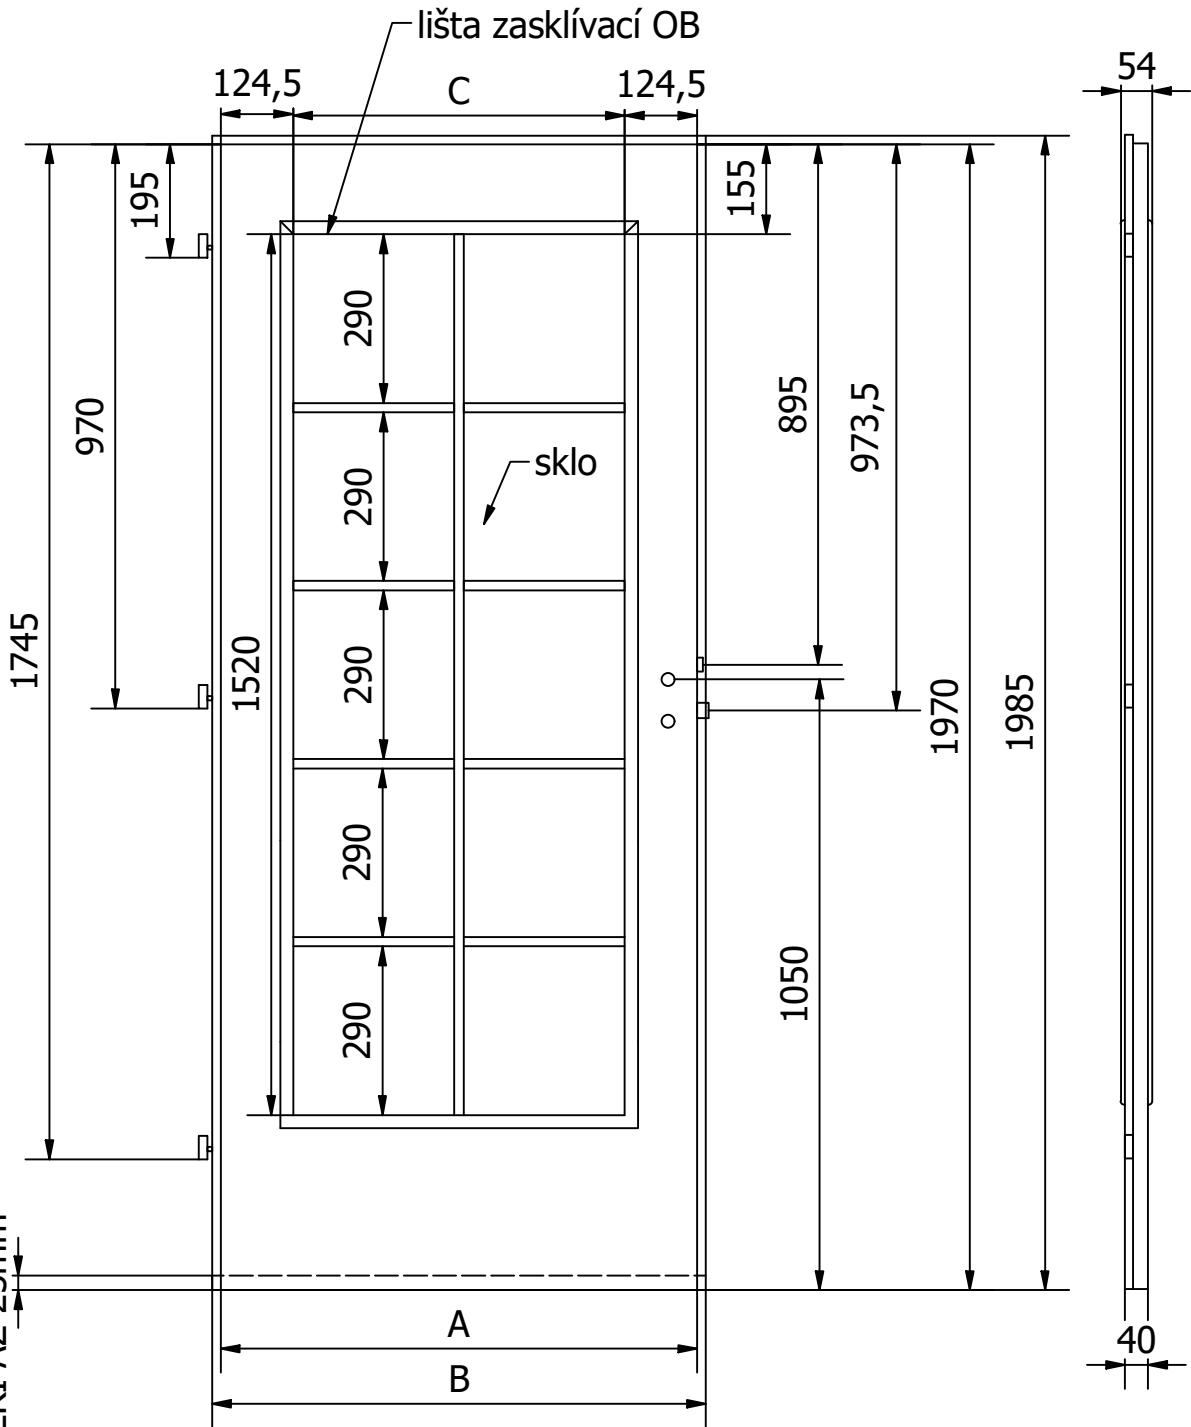

MOŽNOST PODŘÍZNUTÍ
DVEŘÍ AŽ 25mm

ZASKLÍVACÍ LIŠTY POUZE TYP OB

DVEŘE A ZÁRUBNĚ
Boulit

VÝROBCE:
Boulit s.r.o.

NÁZEV:
FALCOVÉ DVEŘE 60-90/197cm
DENVER D3

DOPLŇKOVÉ ROZMĚRY	A	B	C	D	E	F
JMENOVTÝ ROZMĚR 600	619	649	370			
JMENOVTÝ ROZMĚR 700	719	749	470			
JMENOVTÝ ROZMĚR 800	819	849	570			
JMENOVTÝ ROZMĚR 900	919	949	670			

MATERIÁL: SKLO: 4mm

RÁM: SMRK
ZÁMEK: ROZTEČ 72mm
PLÁŠŤ: EGGR CPL 3mm

DATUM: 12.10.2023 STRANA 1/1