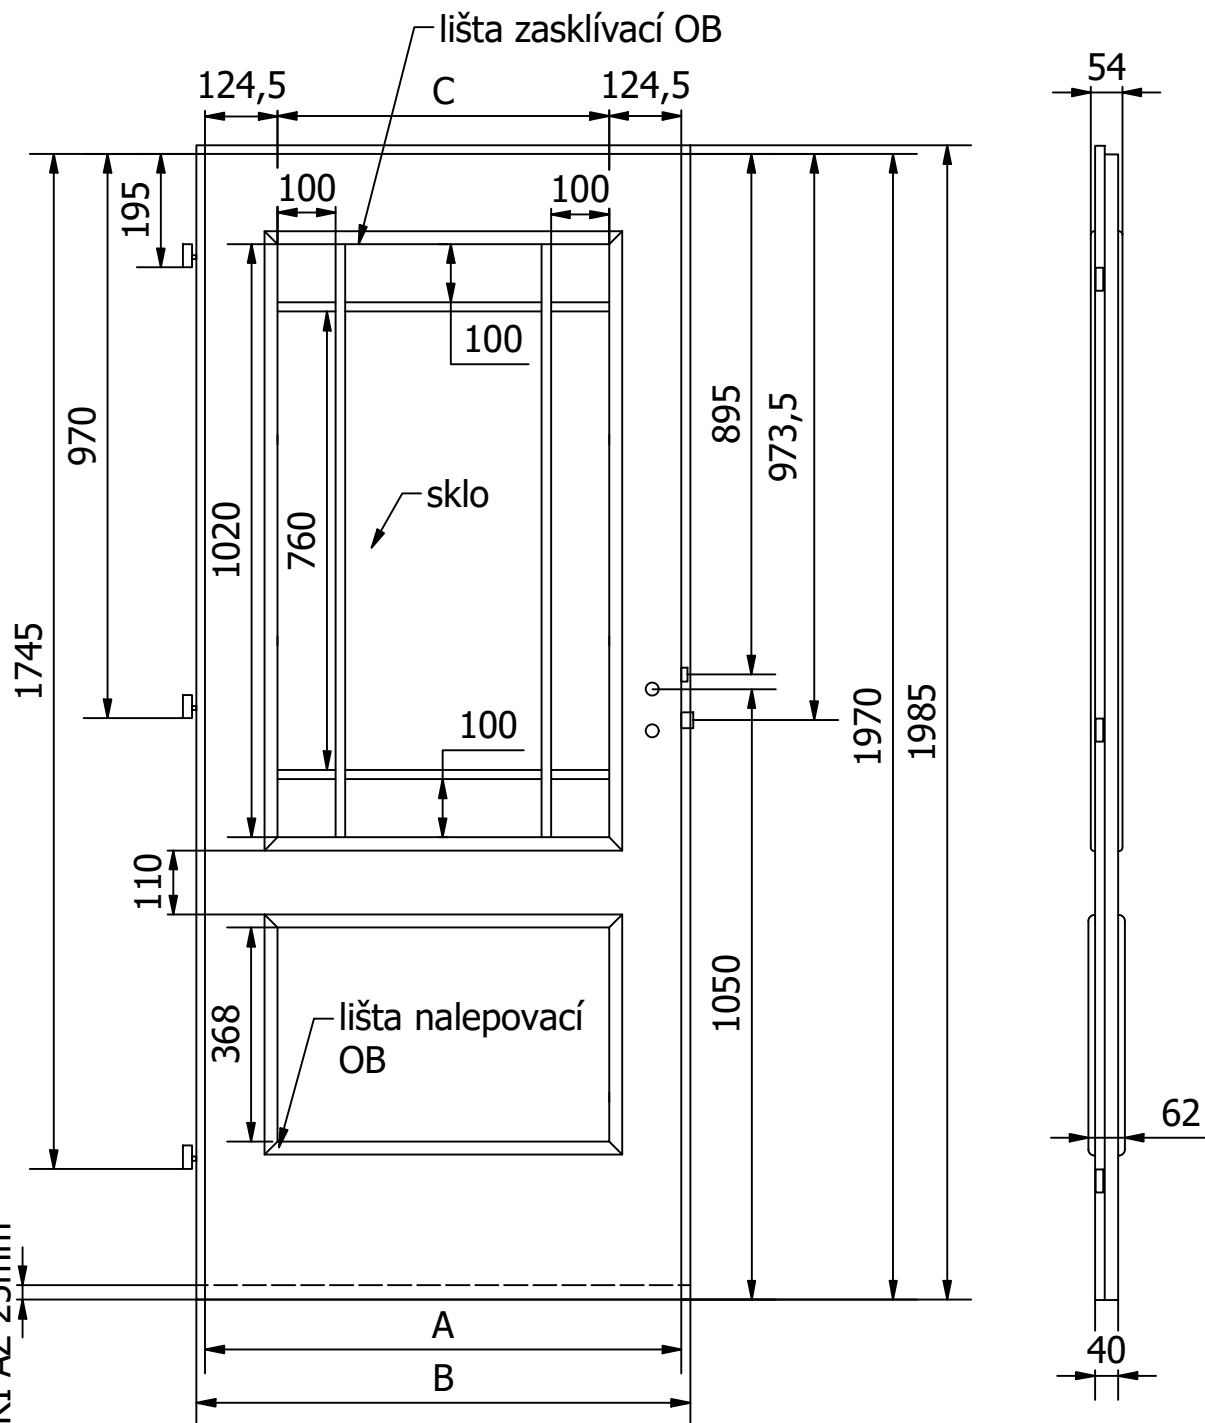

MOŽNOST PODŘÍZNUTÍ
DVEŘÍ AŽ 25mm

ZASKLÍVACÍ LIŠTY POUZE TYP OB
NALEPOVACÍ LIŠTY POUZE TYP OB

DVEŘE A ZÁRUBNĚ
Boulit

VÝROBCE:
Boulit s.r.o.

NÁZEV:
FALCOVÉ DVEŘE 60-90/197cm
DENVER D7

DOPLŇKOVÉ ROZMĚRY	A	B	C	D	E	F
JMENOVTÝ ROZMĚR 600	619	649	370			
JMENOVTÝ ROZMĚR 700	719	749	470			
JMENOVTÝ ROZMĚR 800	819	849	570			
JMENOVTÝ ROZMĚR 900	919	949	670			

MATERIÁL: SKLO: 4mm

RÁM: SMRK
ZÁMEK: ROZTEČ 72mm
PLÁŠŤ: EGGR CPL 3mm

DATUM: 12.10.2023 STRANA 1/1