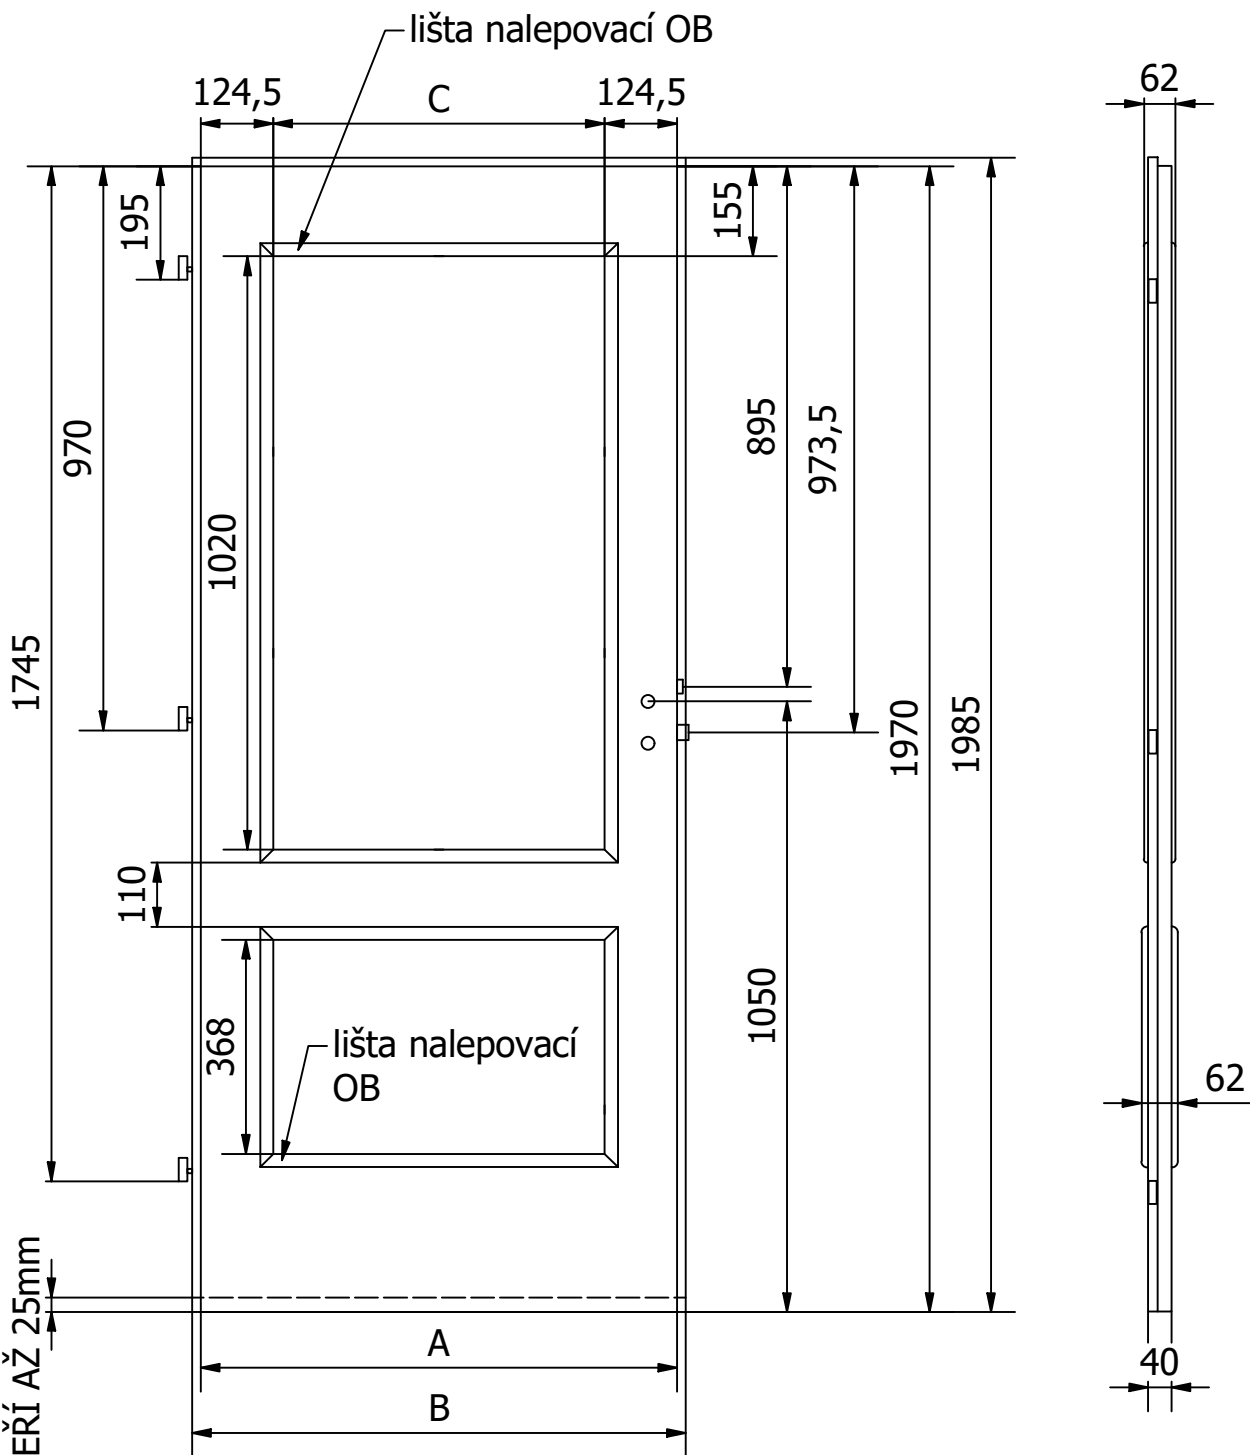

MOŽNOST PODŘÍZNUTÍ
DVEŘÍ AŽ 25mm

NALEPOVACÍ LIŠTY POUZE TYP OB

DVEŘE A ZÁRUBNĚ
Boulit

VÝROBCE:
Boulit s.r.o.

NÁZEV:
FALCOVÉ DVEŘE 60-90/197cm
DENVER D4

DOPLŇKOVÉ ROZMĚRY	A	B	C	D	E	F
JMENOVTÝ ROZMĚR 600	619	649	370			
JMENOVTÝ ROZMĚR 700	719	749	470			
JMENOVTÝ ROZMĚR 800	819	849	570			
JMENOVTÝ ROZMĚR 900	919	949	670			

MATERIÁL:

RÁM: SMRK
ZÁMEK: ROZTEČ 72mm
PLÁŠŤ: EGGR CPL 3mm

DATUM: 12.10.2023

STRANA 1/1