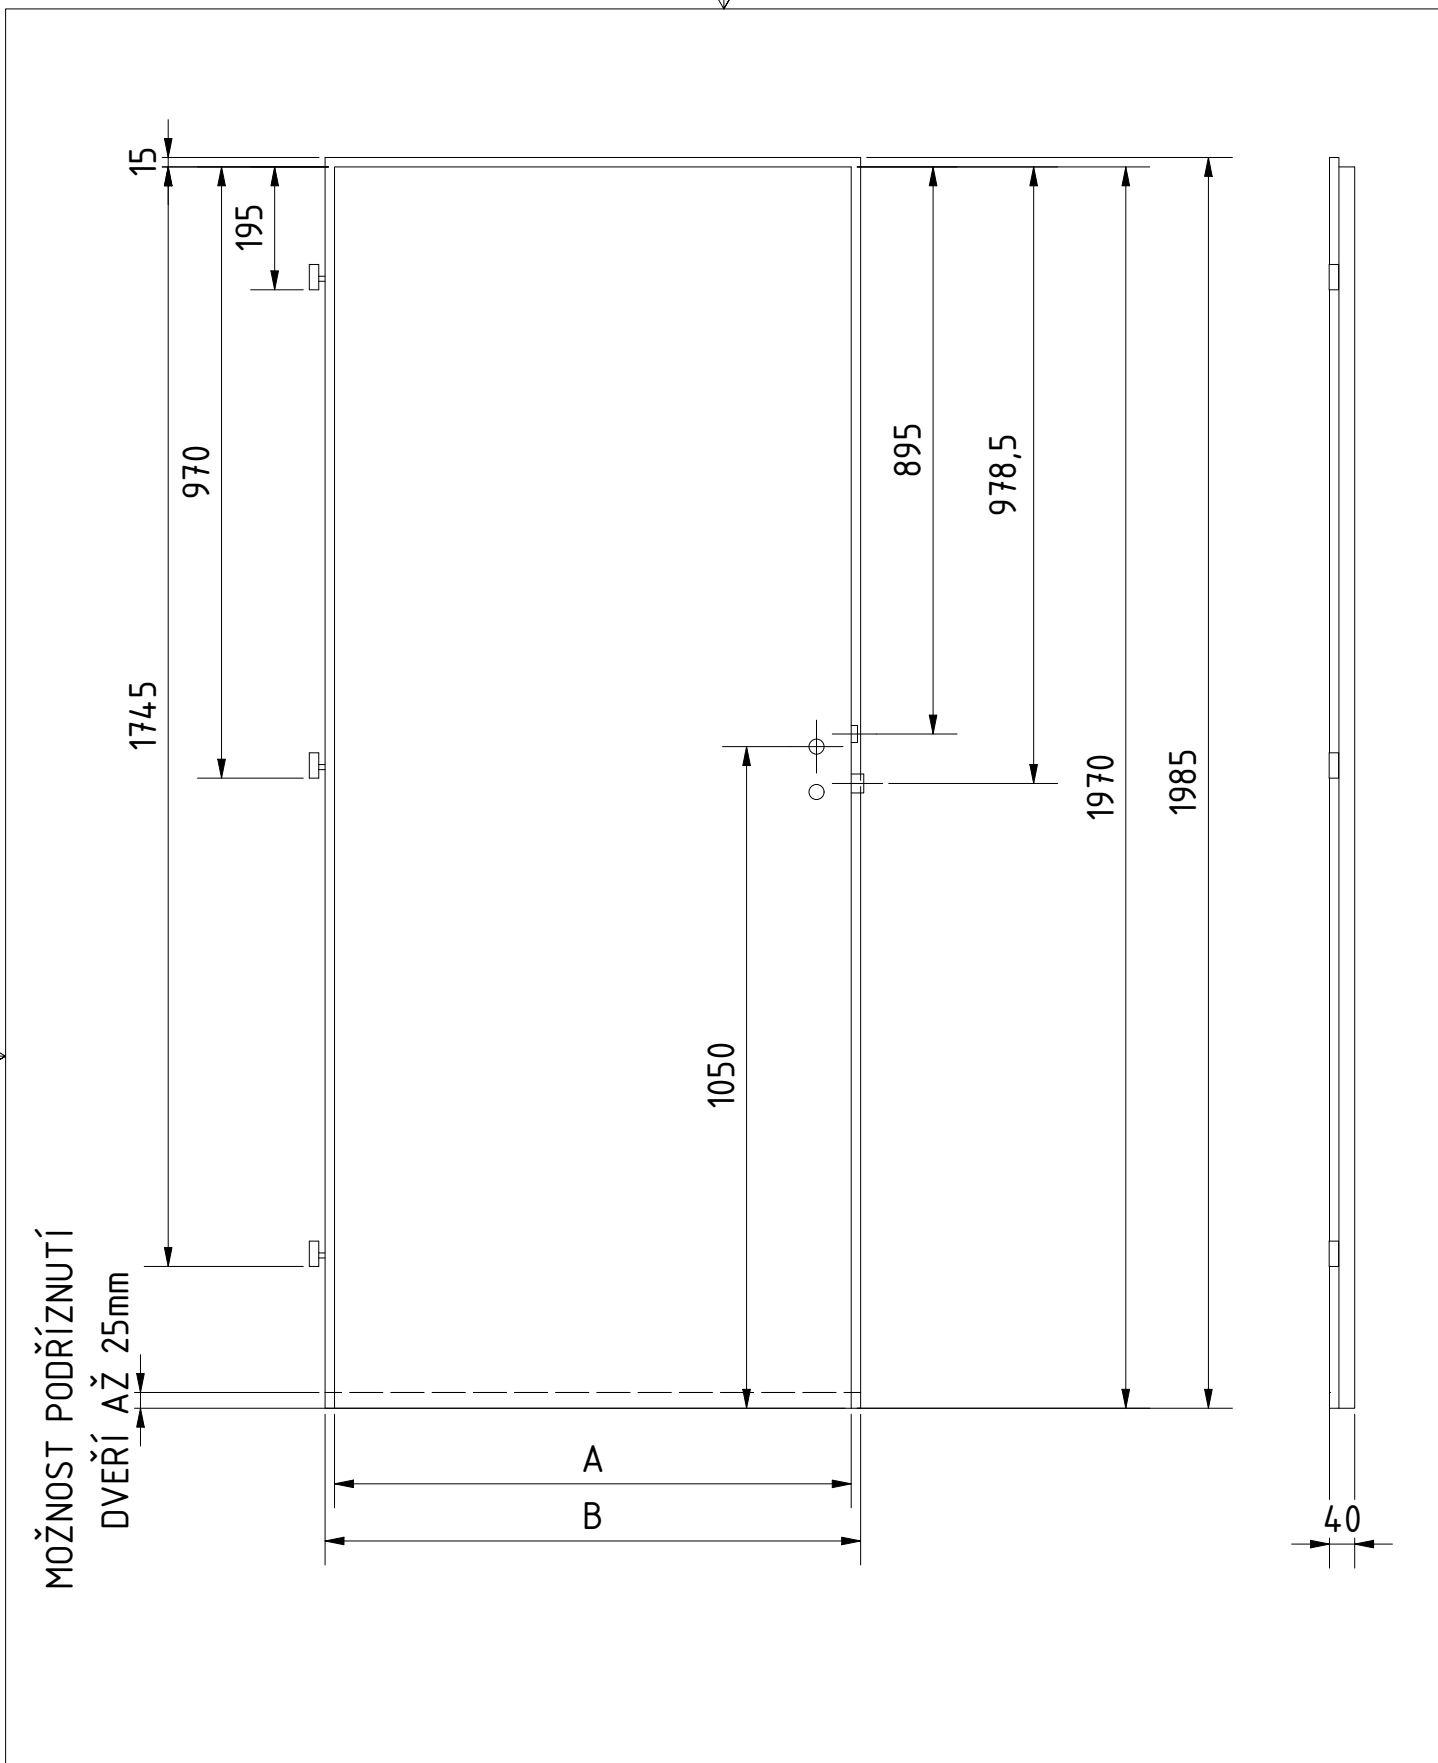

MATERIÁL:	SKLO: 4mm
RÁM:	SMRK
ZÁMEK:	ROZTEČ 72 mm
PLÁŠŤ :	EGGER CPL
DATUM:	18.5.2020
	STR: 1/1

MATERIÁL: SKLO: 4mm  
 RÁM: SMRK  
 ZÁMEK: ROZTEČ 72 mm  
 PLÁŠŤ: EGGER CPL  
 DATUM: 18.5.2020 STR: 1/1

### ZASKLÍVACÍ LIŠTY TYP OB

 <b>DVEŘE A ZÁRUBNĚ</b> <b>Boulit</b>	VÝROBCE: Boulit s.r.o.						NÁZEV: FALCOVÉ DVEŘE 60-90/197 EKO 3/3	
	DOPLŇKOVÉ ROZMĚRY	A	B	C	D	E	F	MATERIÁL:
JMENOVIÝ ROZMĚR 600	619	649	370				RÁM:	SMRK
JMENOVIÝ ROZMĚR 700	719	749	470				ZÁMEK:	ROZTEČ 72 mm
JMENOVIÝ ROZMĚR 800	819	849	570				PLÁŠŤ:	EGGER CPL
JMENOVIÝ ROZMĚR 900	919	949	670				DATUM:	18.5.2020 STR: 1/1

MOŽNOST PODŘÍZNUŤ  
DVEŘÍ AŽ 25mm

 <b>DVEŘE A ZÁRUBNĚ</b> <b>Boulit</b>	VÝROBCE:						NÁZEV:	
	Boulit s.r.o.						FALCOVÉ DVEŘE 60-90/197 EKO PH	
DOPLŇKOVÉ ROZMĚRY	A	B	C	D	E	F	MATERIÁL:	
JMENOVIÝ ROZMĚR 600	619	649					RÁM:	SMRK
JMENOVIÝ ROZMĚR 700	719	749					ZÁMEK:	ROZTEČ 72mm
JMENOVIÝ ROZMĚR 800	819	849					PLÁŠŤ:	EGGER CPL
JMENOVIÝ ROZMĚR 900	919	949					DATUM:	2.12.2018 STR: 1/1