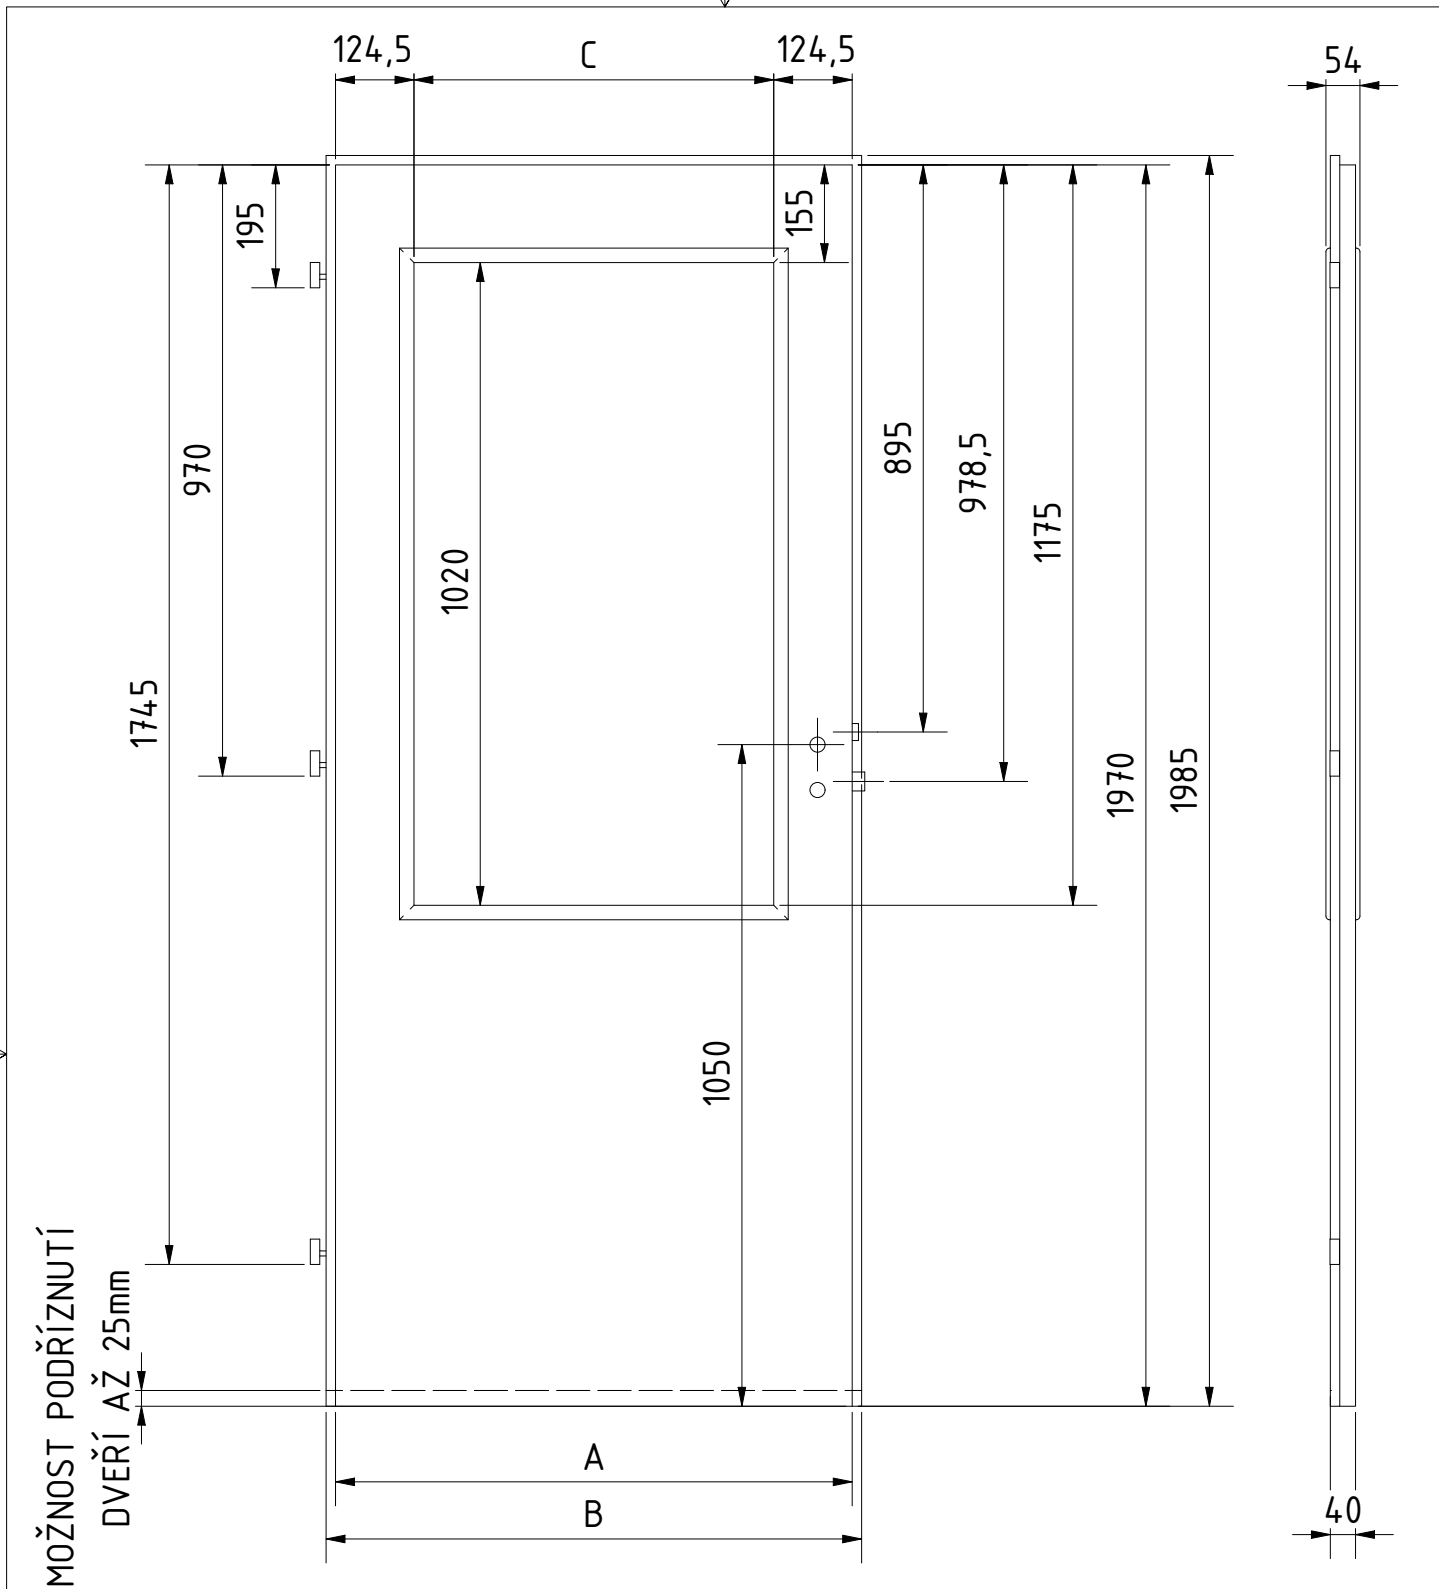

### ZASKLÍVACÍ LIŠTY TYP OB

VÝROBCE:  
Boulit s.r.o.

NÁZEV:  
FALCOVÉ DVEŘE 60-90/197  
EKO 1/3

DOPLŇKOVÉ ROZMĚRY	A	B	C	D	E	F
JMENOvitÝ ROZMĚR 600	619	649	370			
JMENOvitÝ ROZMĚR 700	719	749	470			
JMENOvitÝ ROZMĚR 800	819	849	570			
JMENOvitÝ ROZMĚR 900	919	949	670			

MATERIÁL:	SKLO: 4mm
RÁM:	SMRK
ZÁMEK:	ROZTEČ 72 mm
PLÁŠŤ :	EGGER CPL
DATUM:	18.5.2020
	STR: 1/1

MATERIÁL: SKLO: 4mm  
 RÁM: SMRK  
 ZÁMEK: ROZTEČ 72 mm  
 PLÁŠŤ: EGGER CPL  
 DATUM: 18.5.2020 STR: 1/1

### ZASKLÍVACÍ LIŠTY TYP OB

 <b>DVEŘE A ZÁRUBNĚ</b> <b>Boulit</b>	VÝROBCE: Boulit s.r.o.						NÁZEV: FALCOVÉ DVEŘE 60-90/197 EKO 3/3	
	DOPLŇKOVÉ ROZMĚRY	A	B	C	D	E	F	MATERIÁL:
JMENOVIÝ ROZMĚR 600	619	649	370				RÁM:	SMRK
JMENOVIÝ ROZMĚR 700	719	749	470				ZÁMEK:	ROZTEČ 72 mm
JMENOVIÝ ROZMĚR 800	819	849	570				PLÁŠŤ:	EGGER CPL
JMENOVIÝ ROZMĚR 900	919	949	670				DATUM:	18.5.2020 STR: 1/1