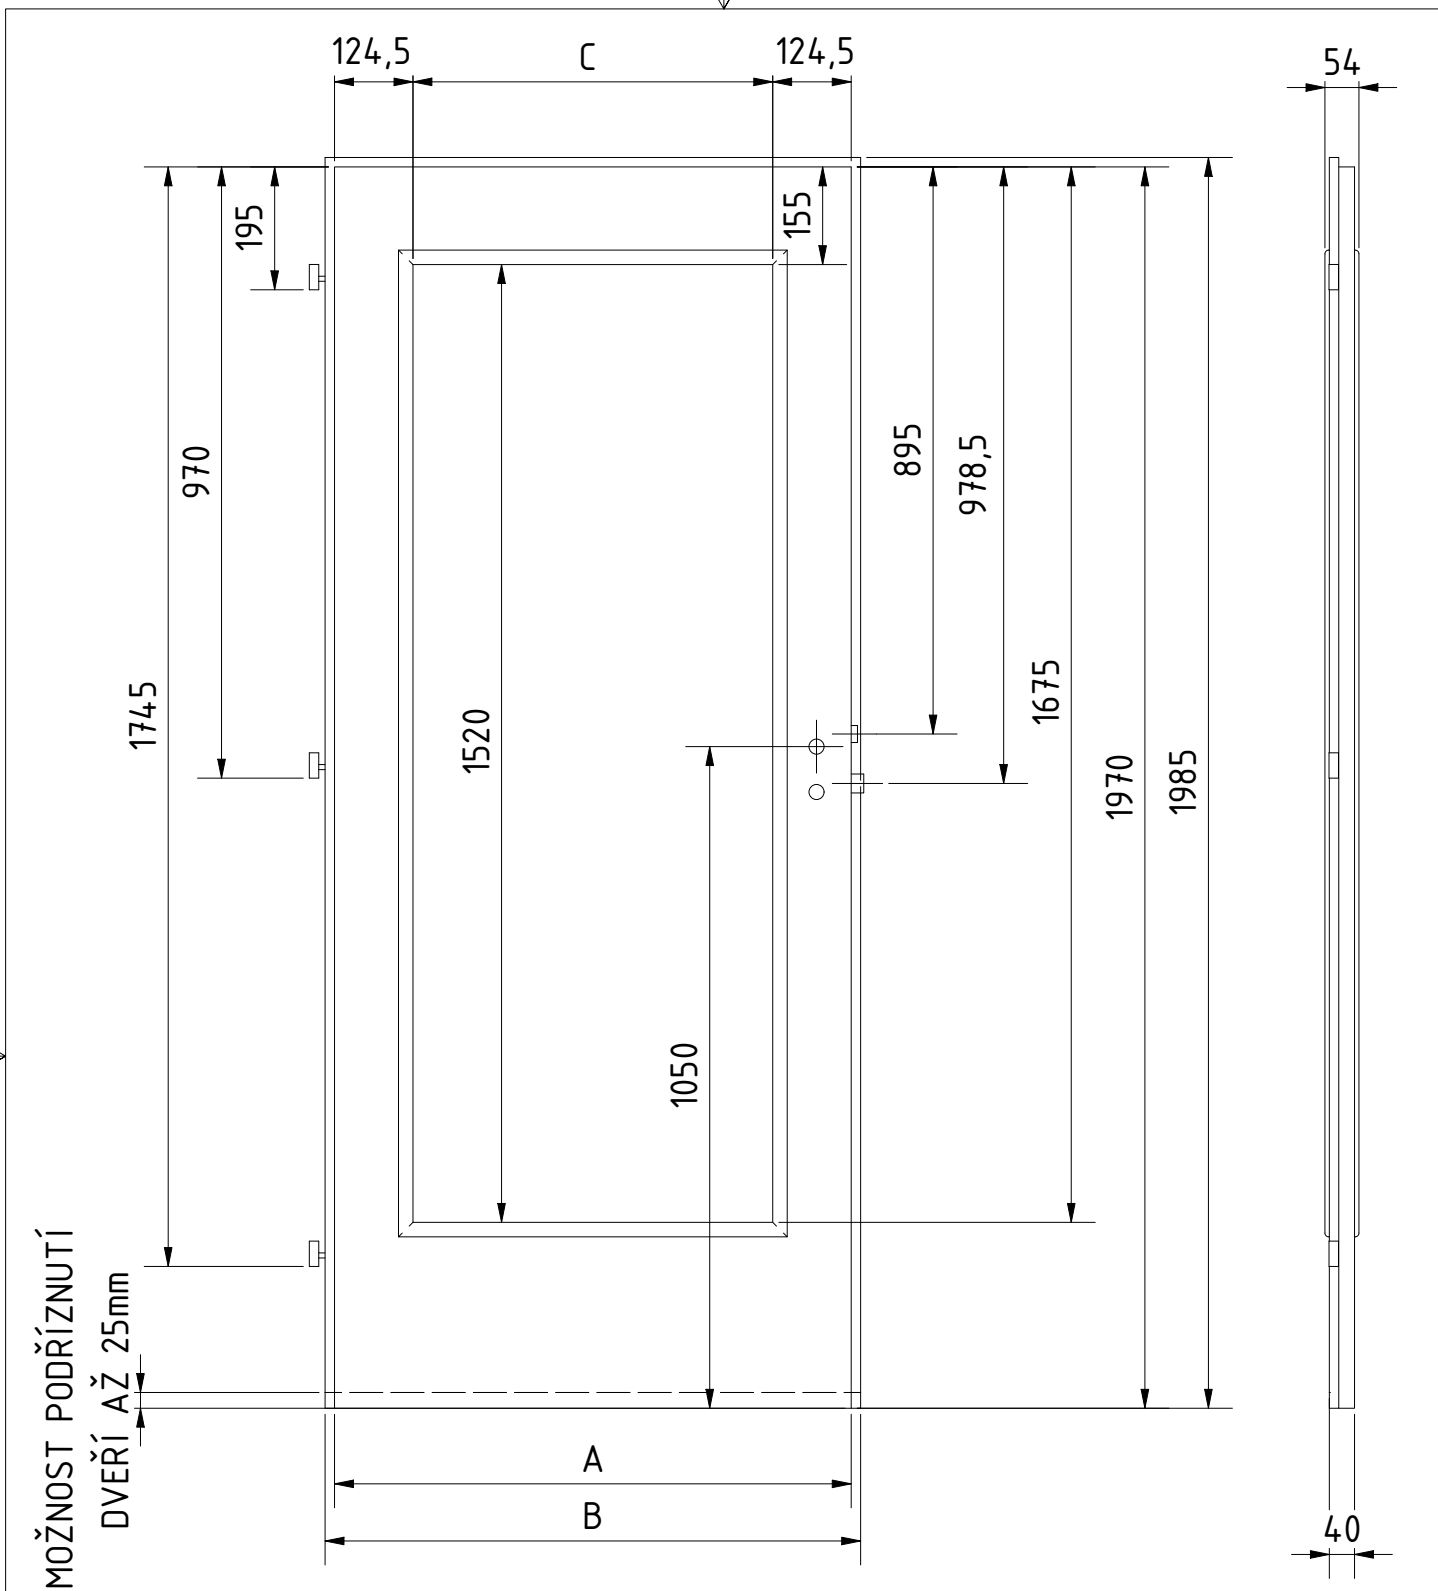

MATERIÁL:	SKLO: 4mm
RÁM:	SMRK
ZÁMEK:	ROZTEČ 72 mm
PLÁŠŤ :	EGGER CPL
DATUM:	18.5.2020
	STR: 1/1

MATERIÁL: SKLO: 4mm  
 RÁM: SMRK  
 ZÁMEK: ROZTEČ 72 mm  
 PLÁŠŤ: EGGER CPL  
 DATUM: 18.5.2020 STR: 1/1

### ZASKLÍVACÍ LIŠTY TYP OB

 <b>DVEŘE A ZÁRUBNĚ</b> <b>Boulit</b>	VÝROBCE: Boulit s.r.o.						NÁZEV: FALCOVÉ DVEŘE 60-90/197 EKO 3/3	
	DOPLŇKOVÉ ROZMĚRY	A	B	C	D	E	F	MATERIÁL:
JMENOVIÝ ROZMĚR 600	619	649	370				RÁM:	SMRK
JMENOVIÝ ROZMĚR 700	719	749	470				ZÁMEK:	ROZTEČ 72 mm
JMENOVIÝ ROZMĚR 800	819	849	570				PLÁŠŤ:	EGGER CPL
JMENOVIÝ ROZMĚR 900	919	949	670				DATUM:	18.5.2020 STR: 1/1

MOŽNOST PODŘÍZNUŤ  
DVEŘÍ AŽ 25mm

 <b>DVEŘE A ZÁRUBNĚ</b> <b>Boulit</b>	VÝROBCE:						NÁZEV:	
	Boulit s.r.o.						FALCOVÉ DVEŘE 60-90/197 EKO PH	
DOPLŇKOVÉ ROZMĚRY	A	B	C	D	E	F	MATERIÁL:	
JMENOVIÝ ROZMĚR 600	619	649					RÁM:	SMRK
JMENOVIÝ ROZMĚR 700	719	749					ZÁMEK:	ROZTEČ 72mm
JMENOVIÝ ROZMĚR 800	819	849					PLÁŠŤ:	EGGER CPL
JMENOVIÝ ROZMĚR 900	919	949					DATUM:	2.12.2018 STR: 1/1