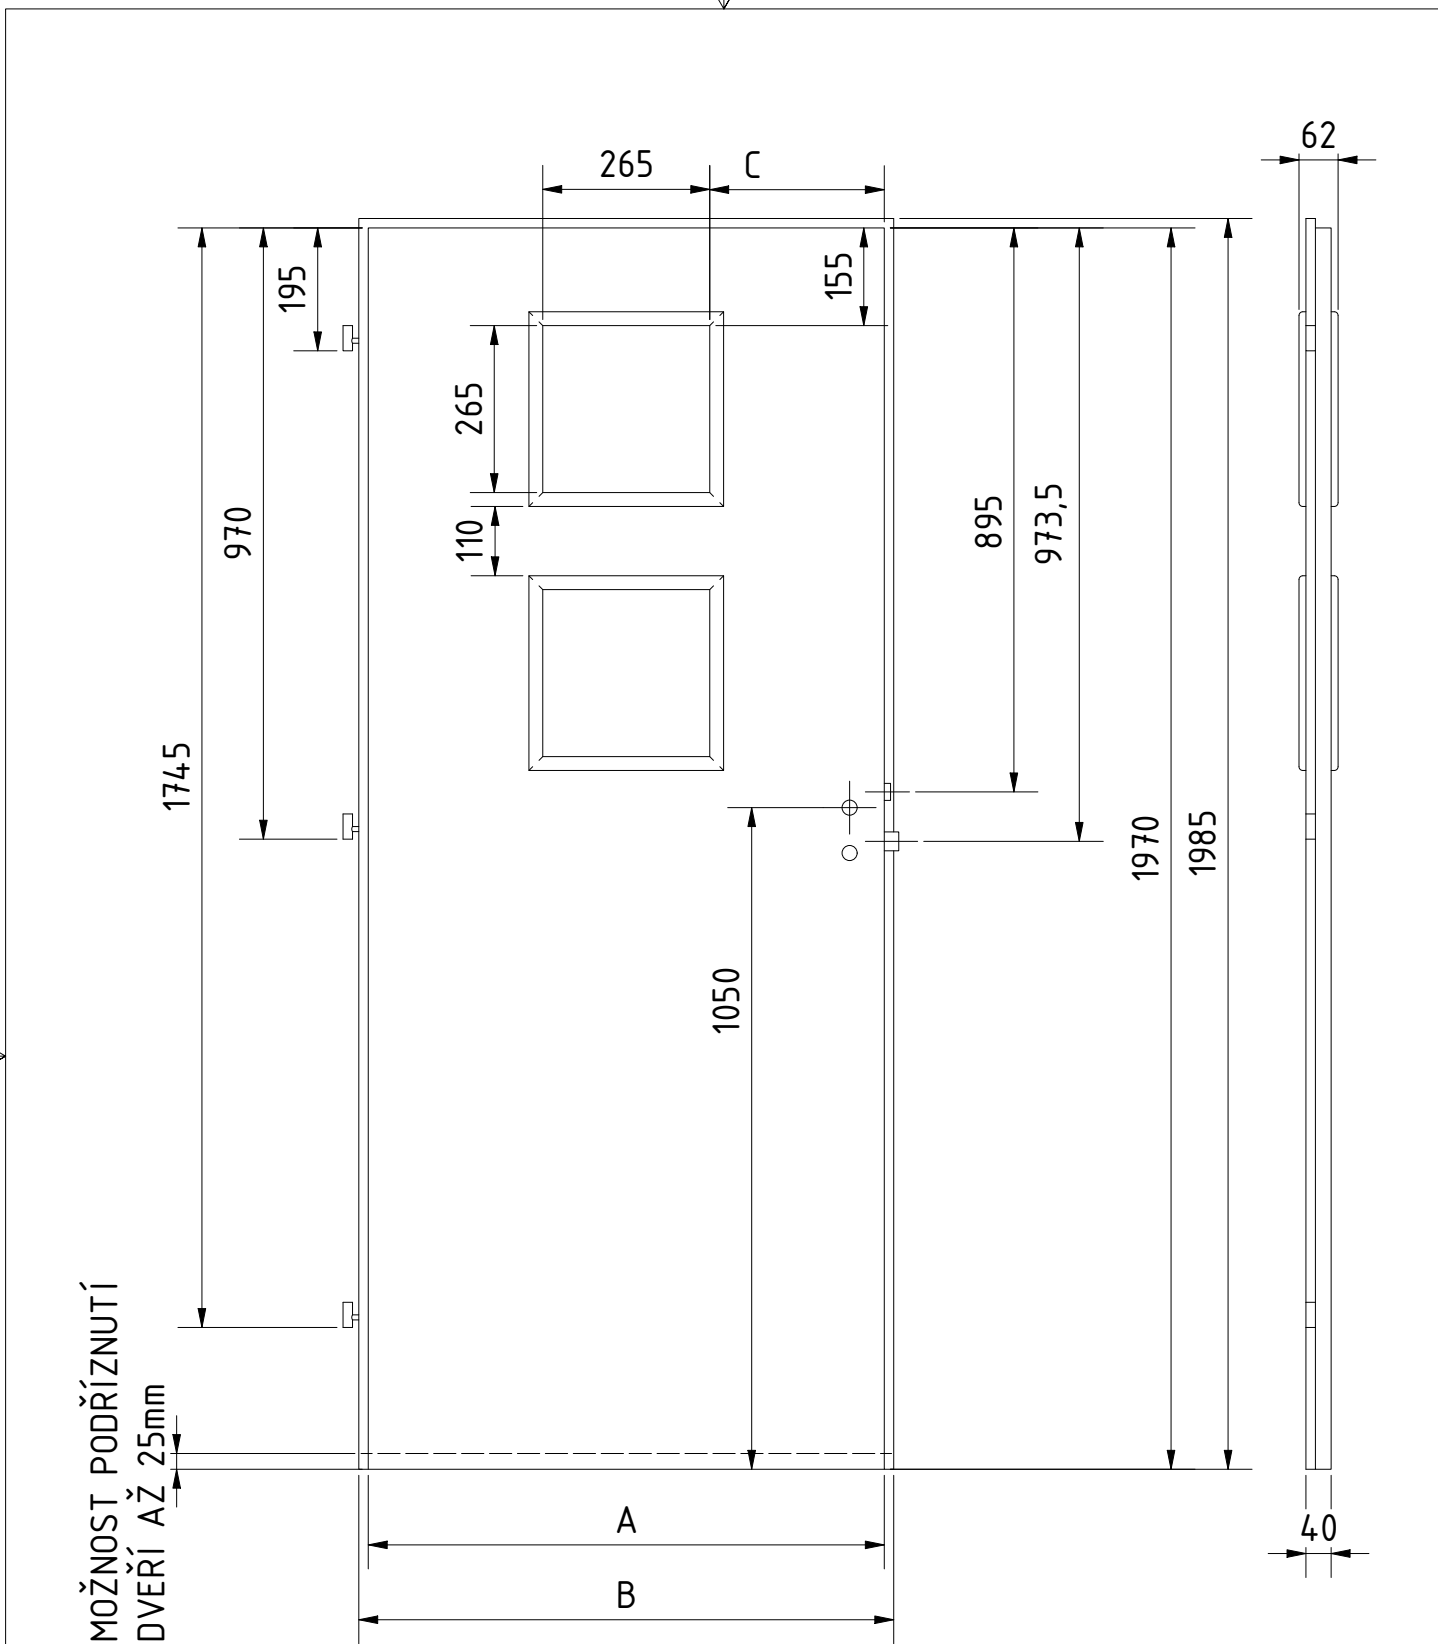

DOPLŇKOVÉ ROZMĚRY	A	B	C	D	E	F	MATERIÁL:	SKLO: 4mm
JMENOVITÝ ROZMĚR 600	619	649	177				RÁM: SMRK	
JMENOVITÝ ROZMĚR 700	719	749	227				ZÁMEK: ROZTEČ 72 mm	
JMENOVITÝ ROZMĚR 800	819	849	277				PLÁŠŤ : EGGER CPL	
JMENOVITÝ ROZMĚR 900	919	949	327				DATUM: 21.5.2020	STR: 1/1

MATERIÁL:	SKLO: 4mm
RÁM:	SMRK
ZÁMEK:	ROZTEČ 72 mm
PLÁŠŤ :	EGGER CPL
DATUM:	21.5.2020
	STR: 1/1

NALEPOVACÍ LIŠTY TYP OB

DVEŘE A ZÁRUBNĚ

VÝROBCE:
Boulit s.r.o.

NÁZEV:
FALCOVÉ DVEŘE 60-90/197
EMPIRE E4

DOPLŇKOVÉ ROZMĚRY	A	B	C	D	E	F
JMENOVITÝ ROZMĚR 600	619	649	177			
JMENOVITÝ ROZMĚR 700	719	749	227			
JMENOVITÝ ROZMĚR 800	819	849	277			
JMENOVITÝ ROZMĚR 900	919	949	327			

MATERIÁL:
RÁM: SMRK
ZÁMEK: ROZTEČ 72 mm
PLÁŠŤ : EGGER CPL
DATUM: 21.5.2020

STR: 1/1

NALEPOVACÍ LIŠTY TYP OB

Boulit DVEŘE A ZÁRUBNĚ®

VÝROBCE:
Boulit s.r.o.

NÁZEV:
FALCOVÉ DVEŘE 60-90/197
EMPIRE E5

DOPLŇKOVÉ ROZMĚRY	A	B	C	D	E	F
JMENOVITÝ ROZMĚR 600	619	649	177			
JMENOVITÝ ROZMĚR 700	719	749	227			
JMENOVITÝ ROZMĚR 800	819	849	277			
JMENOVITÝ ROZMĚR 900	919	949	327			

MATERIÁL:
RÁM: SMRK
ZÁMEK: ROZTEČ 72 mm
PLÁŠŤ : EGGER CPL
DATUM: 21.5.2020

STR: 1/1