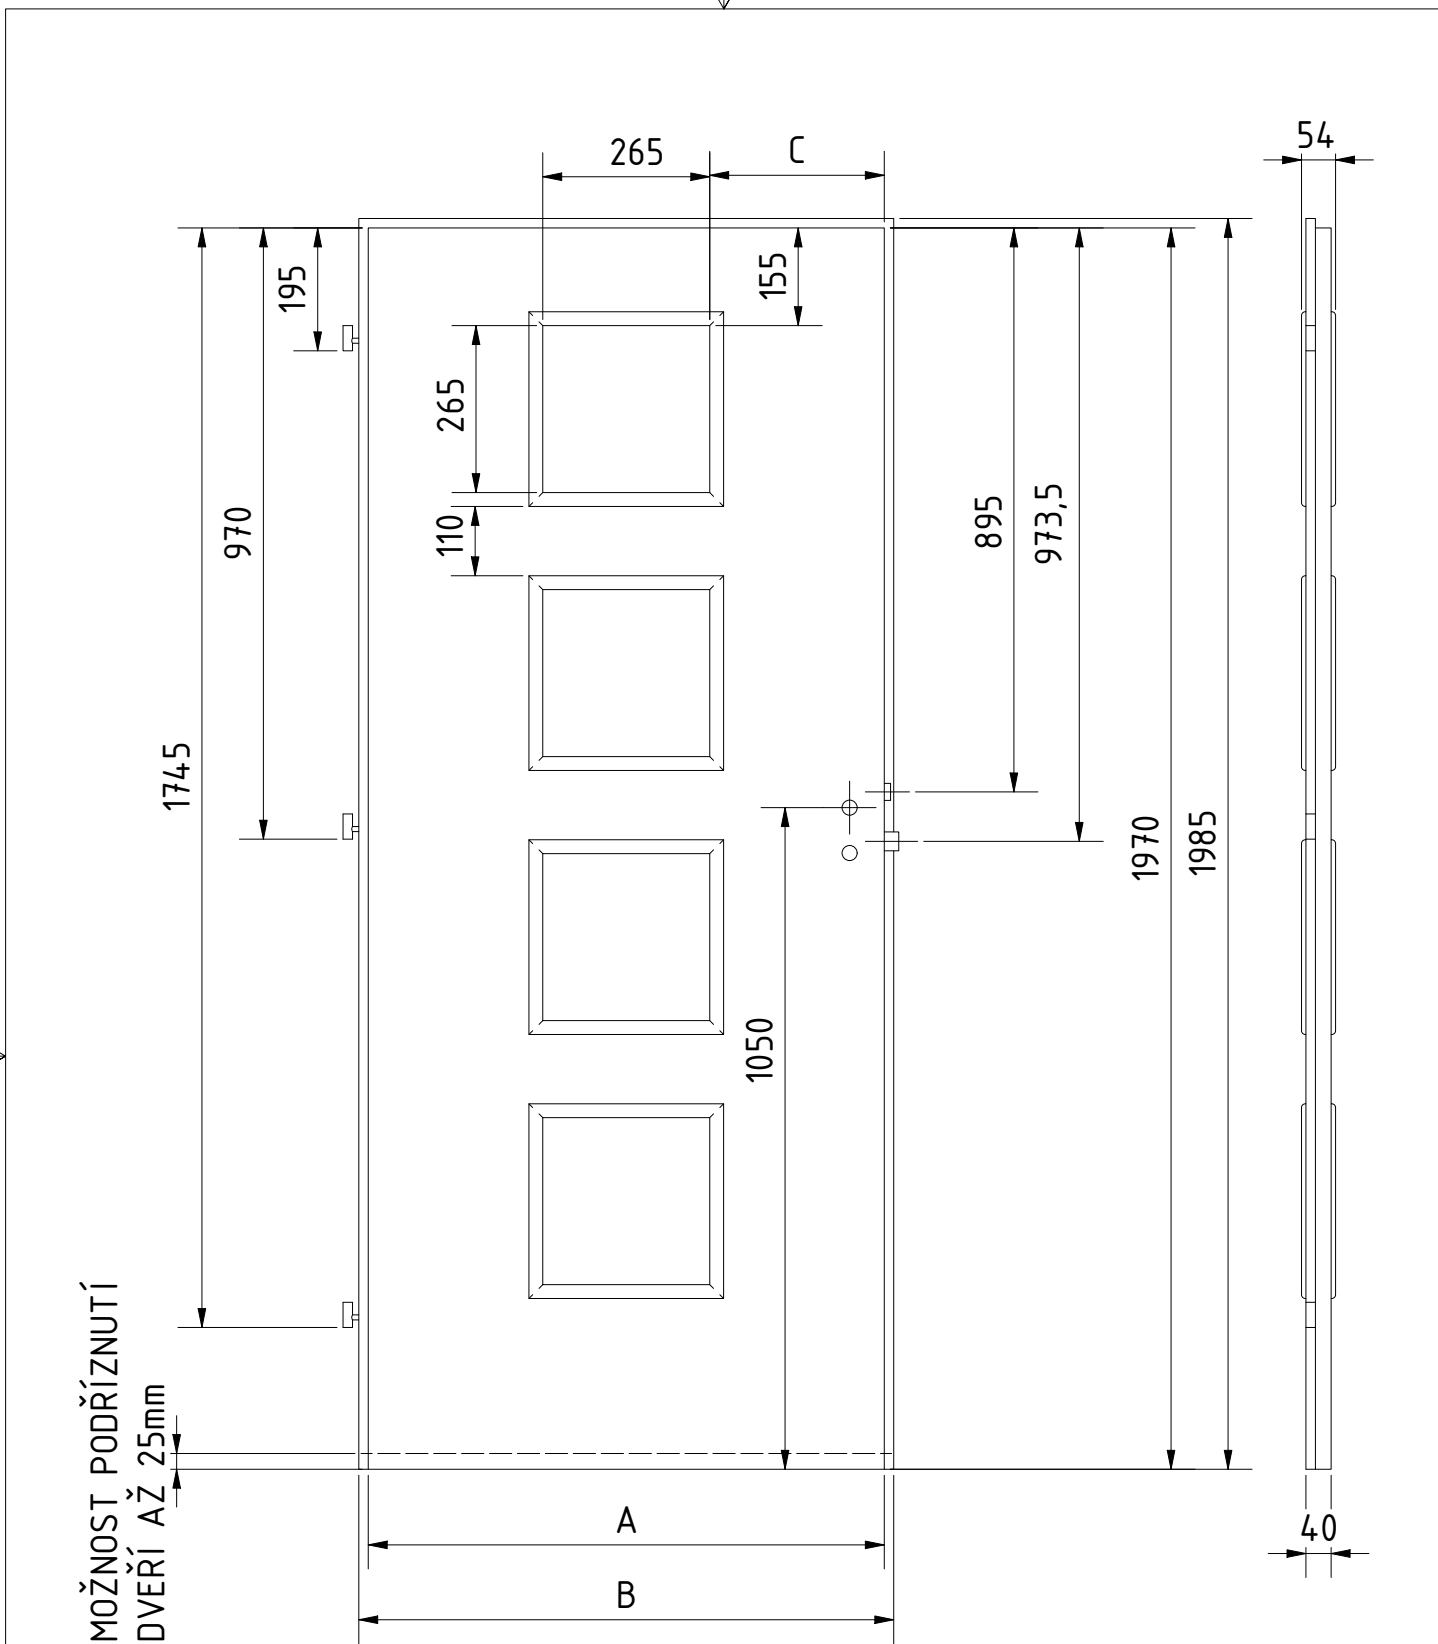

DOPLŇKOVÉ ROZMĚRY	A	B	C	D	E	F	MATERIÁL:	SKLO: 4mm
JMENOVITÝ ROZMĚR 600	619	649	177				RÁM: SMRK	
JMENOVITÝ ROZMĚR 700	719	749	227				ZÁMEK: ROZTEČ 72 mm	
JMENOVITÝ ROZMĚR 800	819	849	277				PLÁŠŤ : EGGER CPL	
JMENOVITÝ ROZMĚR 900	919	949	327				DATUM: 21.5.2020	STR: 1/1

MATERIÁL:	SKLO: 4mm
RÁM:	SMRK
ZÁMEK:	ROZTEČ 72 mm
PLÁŠŤ :	EGGER CPL
DATUM:	21.5.2020
	STR: 1/1

NALEPOVACÍ LIŠTY TYP OB

DVEŘE A ZÁRUBNĚ

VÝROBCE:
Boulit s.r.o.

NÁZEV:
FALCOVÉ DVEŘE 60-90/197
EMPIRE E4

DOPLŇKOVÉ ROZMĚRY	A	B	C	D	E	F
JMENOVITÝ ROZMĚR 600	619	649	177			
JMENOVITÝ ROZMĚR 700	719	749	227			
JMENOVITÝ ROZMĚR 800	819	849	277			
JMENOVITÝ ROZMĚR 900	919	949	327			

MATERIÁL:
RÁM: SMRK
ZÁMEK: ROZTEČ 72 mm
PLÁŠŤ : EGGER CPL
DATUM: 21.5.2020

STR: 1/1

NALEPOVACÍ LIŠTY TYP OB

Boulit DVEŘE A ZÁRUBNĚ®

VÝROBCE:
Boulit s.r.o.

NÁZEV:
FALCOVÉ DVEŘE 60-90/197
EMPIRE E5

DOPLŇKOVÉ ROZMĚRY	A	B	C	D	E	F
JMENOVITÝ ROZMĚR 600	619	649	177			
JMENOVITÝ ROZMĚR 700	719	749	227			
JMENOVITÝ ROZMĚR 800	819	849	277			
JMENOVITÝ ROZMĚR 900	919	949	327			

MATERIÁL:
RÁM: SMRK
ZÁMEK: ROZTEČ 72 mm
PLÁŠŤ : EGGER CPL
DATUM: 21.5.2020

STR: 1/1