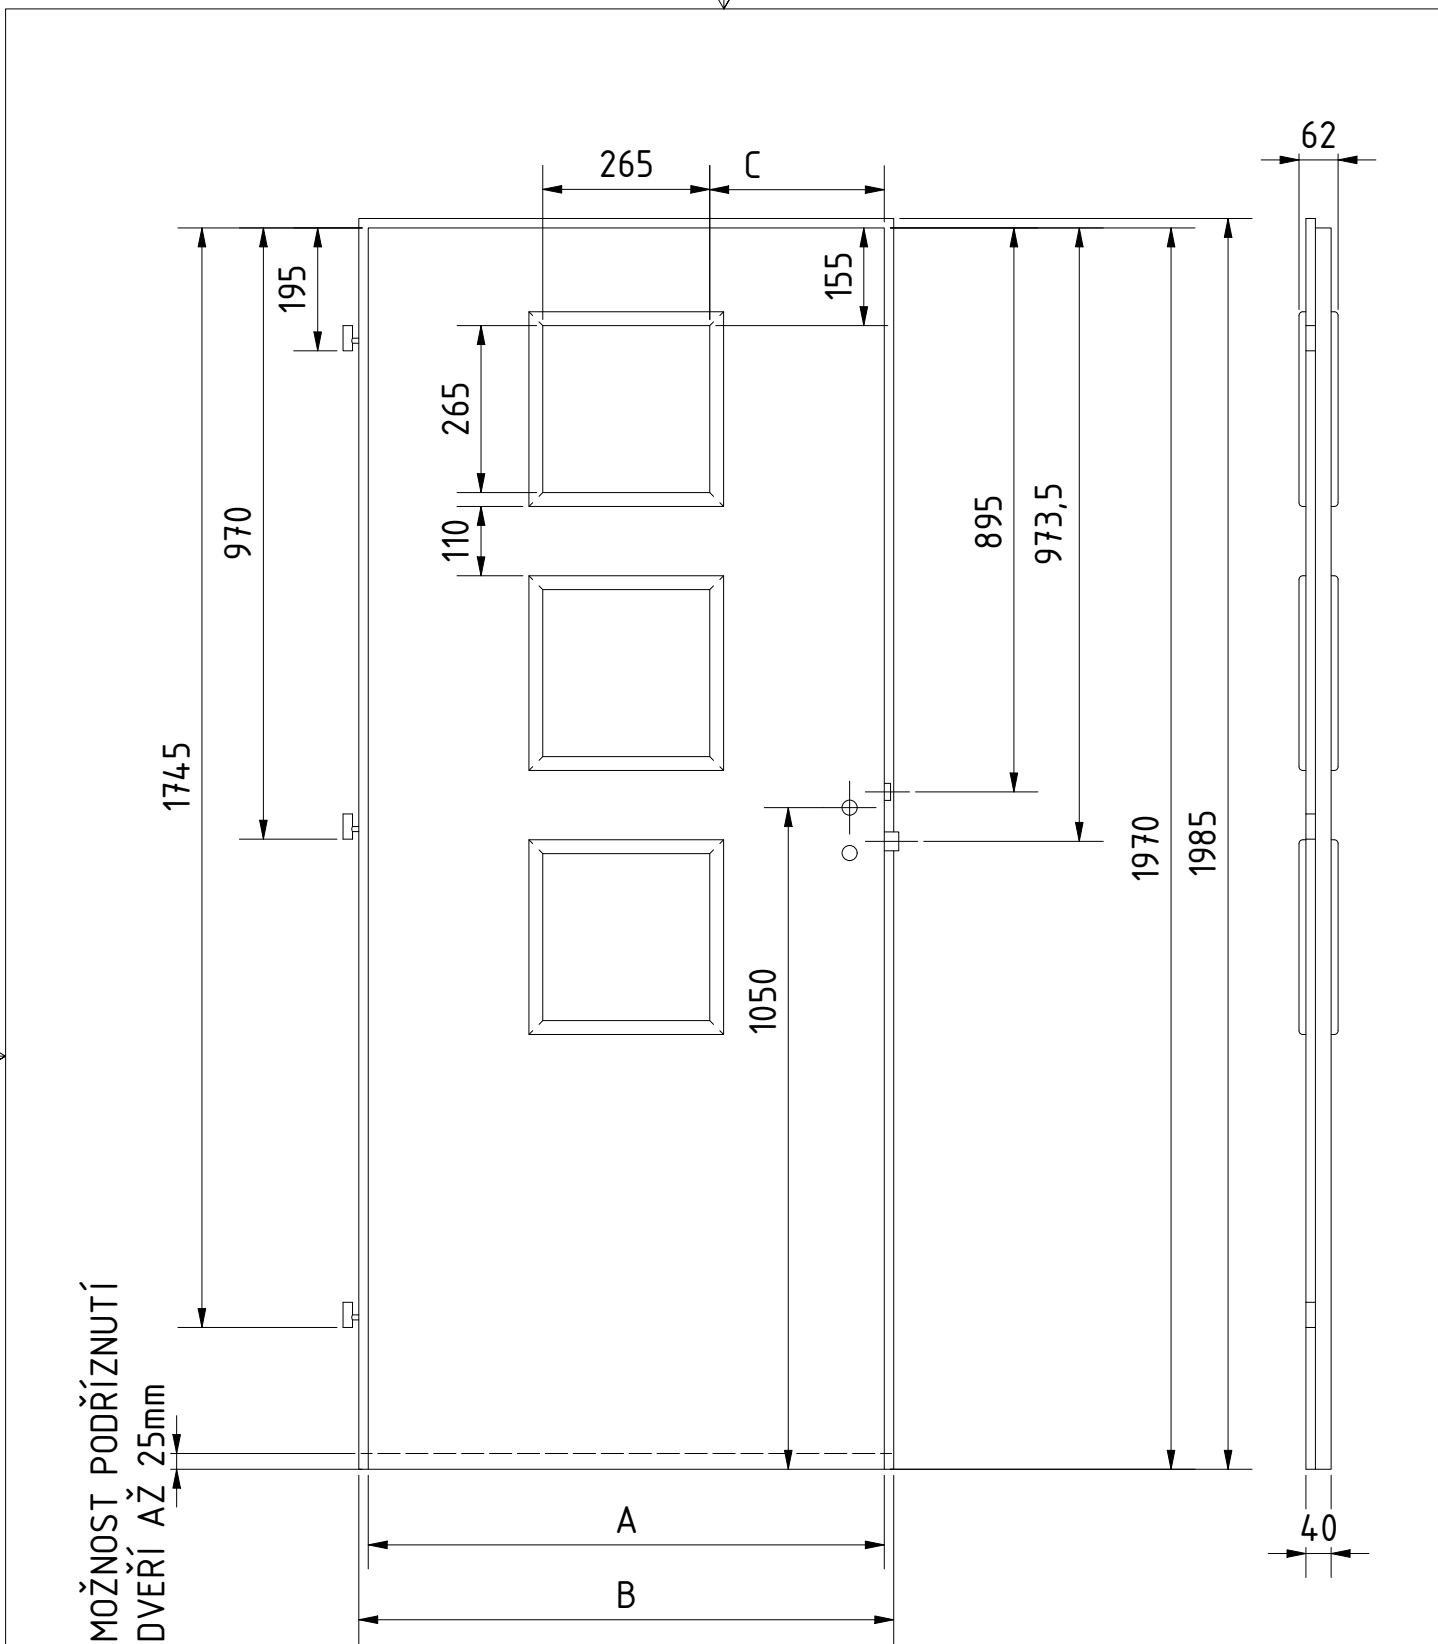

DOPLŇKOVÉ ROZMĚRY	A	B	C	D	E	F	MATERIÁL:	SKLO: 4mm
JMENOVITÝ ROZMĚR 600	619	649	177				RÁM: SMRK	
JMENOVITÝ ROZMĚR 700	719	749	227				ZÁMEK: ROZTEČ 72 mm	
JMENOVITÝ ROZMĚR 800	819	849	277				PLÁŠŤ : EGGER CPL	
JMENOVITÝ ROZMĚR 900	919	949	327				DATUM: 21.5.2020	STR: 1/1

MATERIÁL:	SKLO: 4mm
RÁM:	SMRK
ZÁMEK:	ROZTEČ 72 mm
PLÁŠŤ :	EGGER CPL
DATUM:	21.5.2020
	STR: 1/1

NALEPOVACÍ LIŠTY TYP OB

DVEŘE A ZÁRUBNĚ

VÝROBCE:
Boulit s.r.o.

NÁZEV:
FALCOVÉ DVEŘE 60-90/197
EMPIRE E4

DOPLŇKOVÉ ROZMĚRY	A	B	C	D	E	F
JMENOVITÝ ROZMĚR 600	619	649	177			
JMENOVITÝ ROZMĚR 700	719	749	227			
JMENOVITÝ ROZMĚR 800	819	849	277			
JMENOVITÝ ROZMĚR 900	919	949	327			

MATERIÁL:
RÁM: SMRK
ZÁMEK: ROZTEČ 72 mm
PLÁŠŤ : EGGER CPL
DATUM: 21.5.2020

STR: 1/1

NALEPOVACÍ LIŠTY TYP OB

Boulit DVEŘE A ZÁRUBNĚ®

VÝROBCE:
Boulit s.r.o.

NÁZEV:
FALCOVÉ DVEŘE 60-90/197
EMPIRE E5

DOPLŇKOVÉ ROZMĚRY	A	B	C	D	E	F
JMENOVITÝ ROZMĚR 600	619	649	177			
JMENOVITÝ ROZMĚR 700	719	749	227			
JMENOVITÝ ROZMĚR 800	819	849	277			
JMENOVITÝ ROZMĚR 900	919	949	327			

MATERIÁL:
RÁM: SMRK
ZÁMEK: ROZTEČ 72 mm
PLÁŠŤ : EGGER CPL
DATUM: 21.5.2020

STR: 1/1