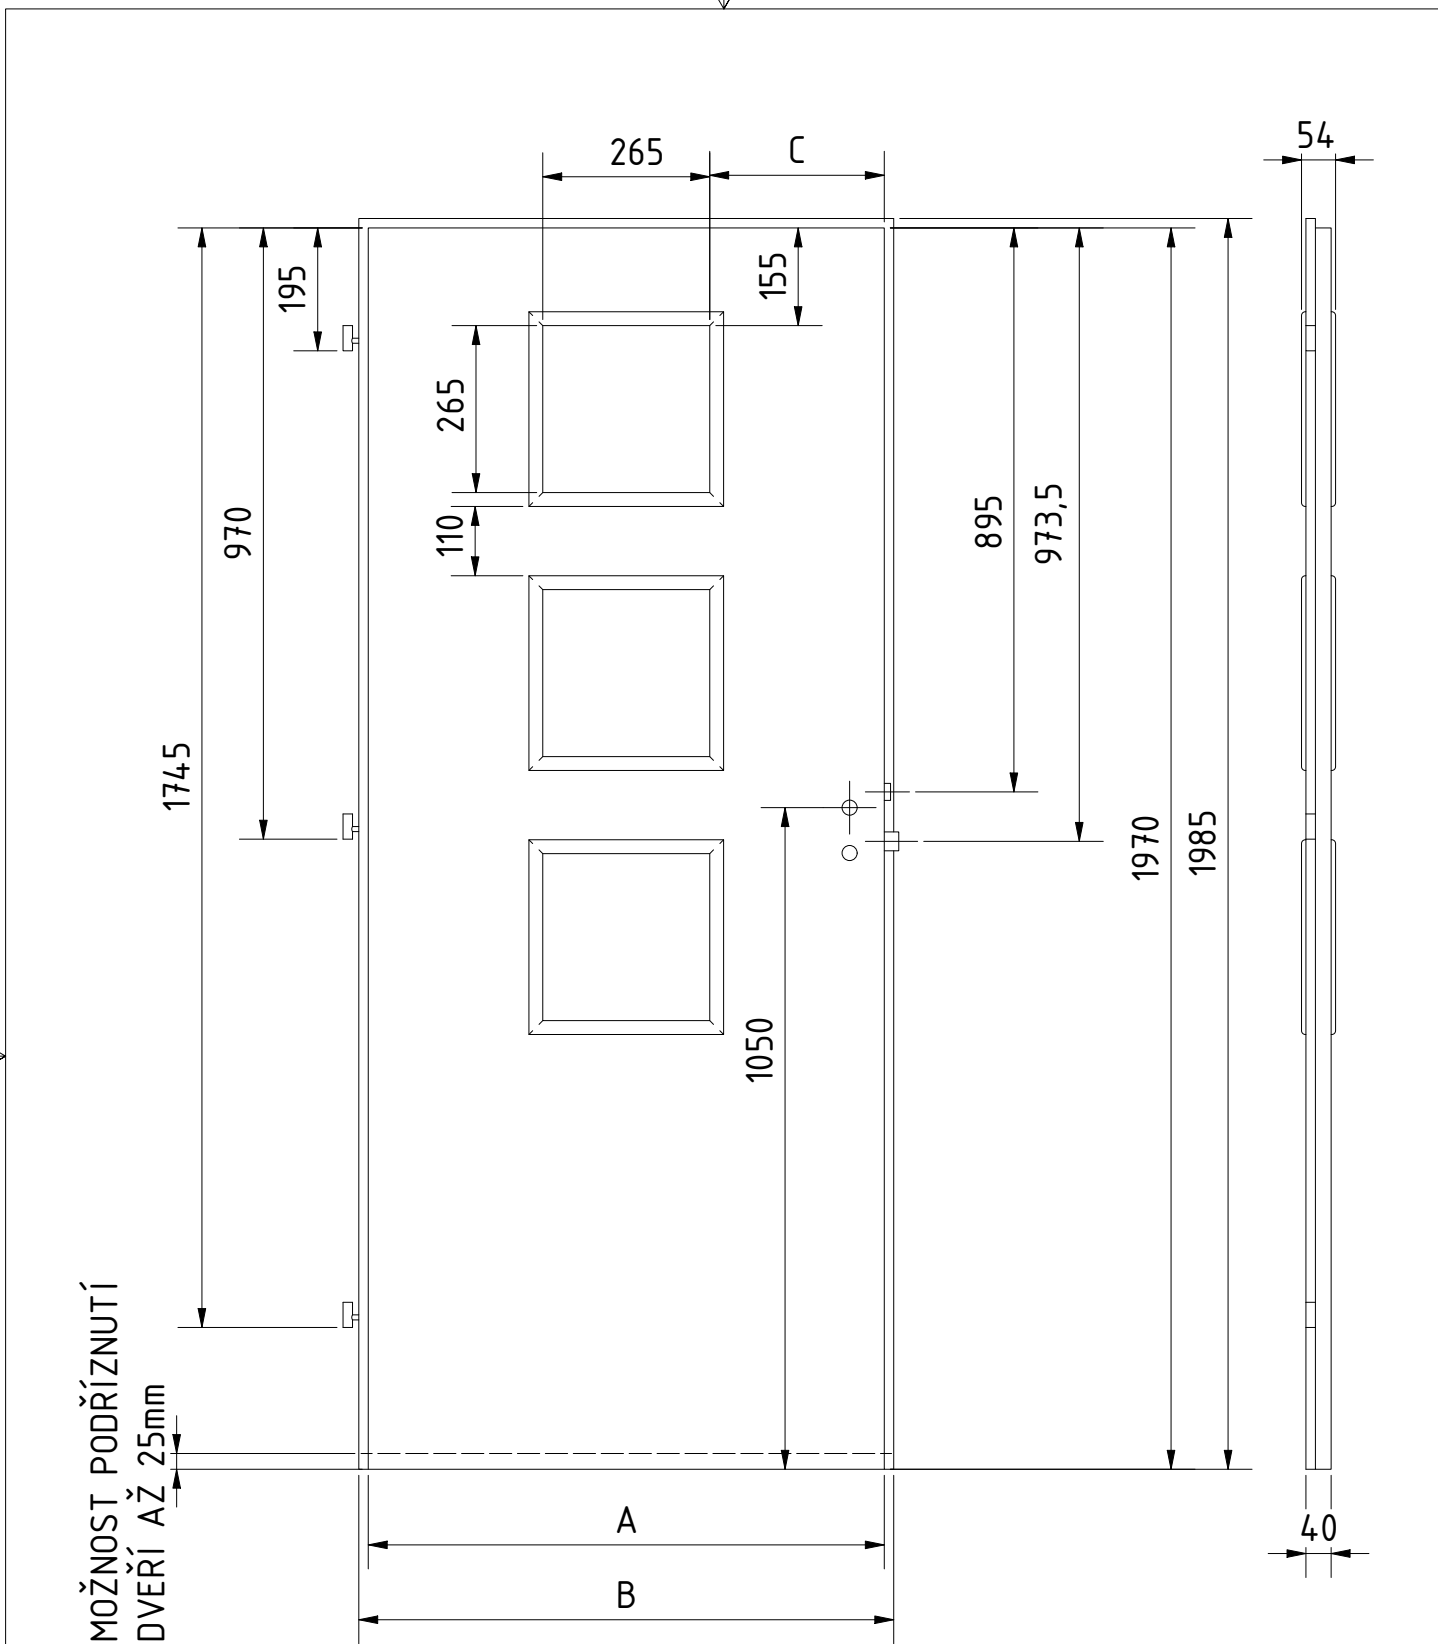

ZASKLÍVACÍ LIŠTY TYP OB

DVEŘE A ZÁRUBNĚ®
Boulit

VÝROBCE:
Boulit s.r.o.

NÁZEV:
FALCOVÉ DVEŘE 60-90/197
EMPIRE E2

DOPLŇKOVÉ ROZMĚRY	A	B	C	D	E	F	MATERIÁL:	SKLO: 4mm
JMENOVITÝ ROZMĚR 600	619	649	177				RÁM: SMRK	
JMENOVITÝ ROZMĚR 700	719	749	227				ZÁMEK: ROZTEČ 72 mm	
JMENOVITÝ ROZMĚR 800	819	849	277				PLÁŠŤ : EGGER CPL	
JMENOVITÝ ROZMĚR 900	919	949	327				DATUM: 21.5.2020	STR: 1/1