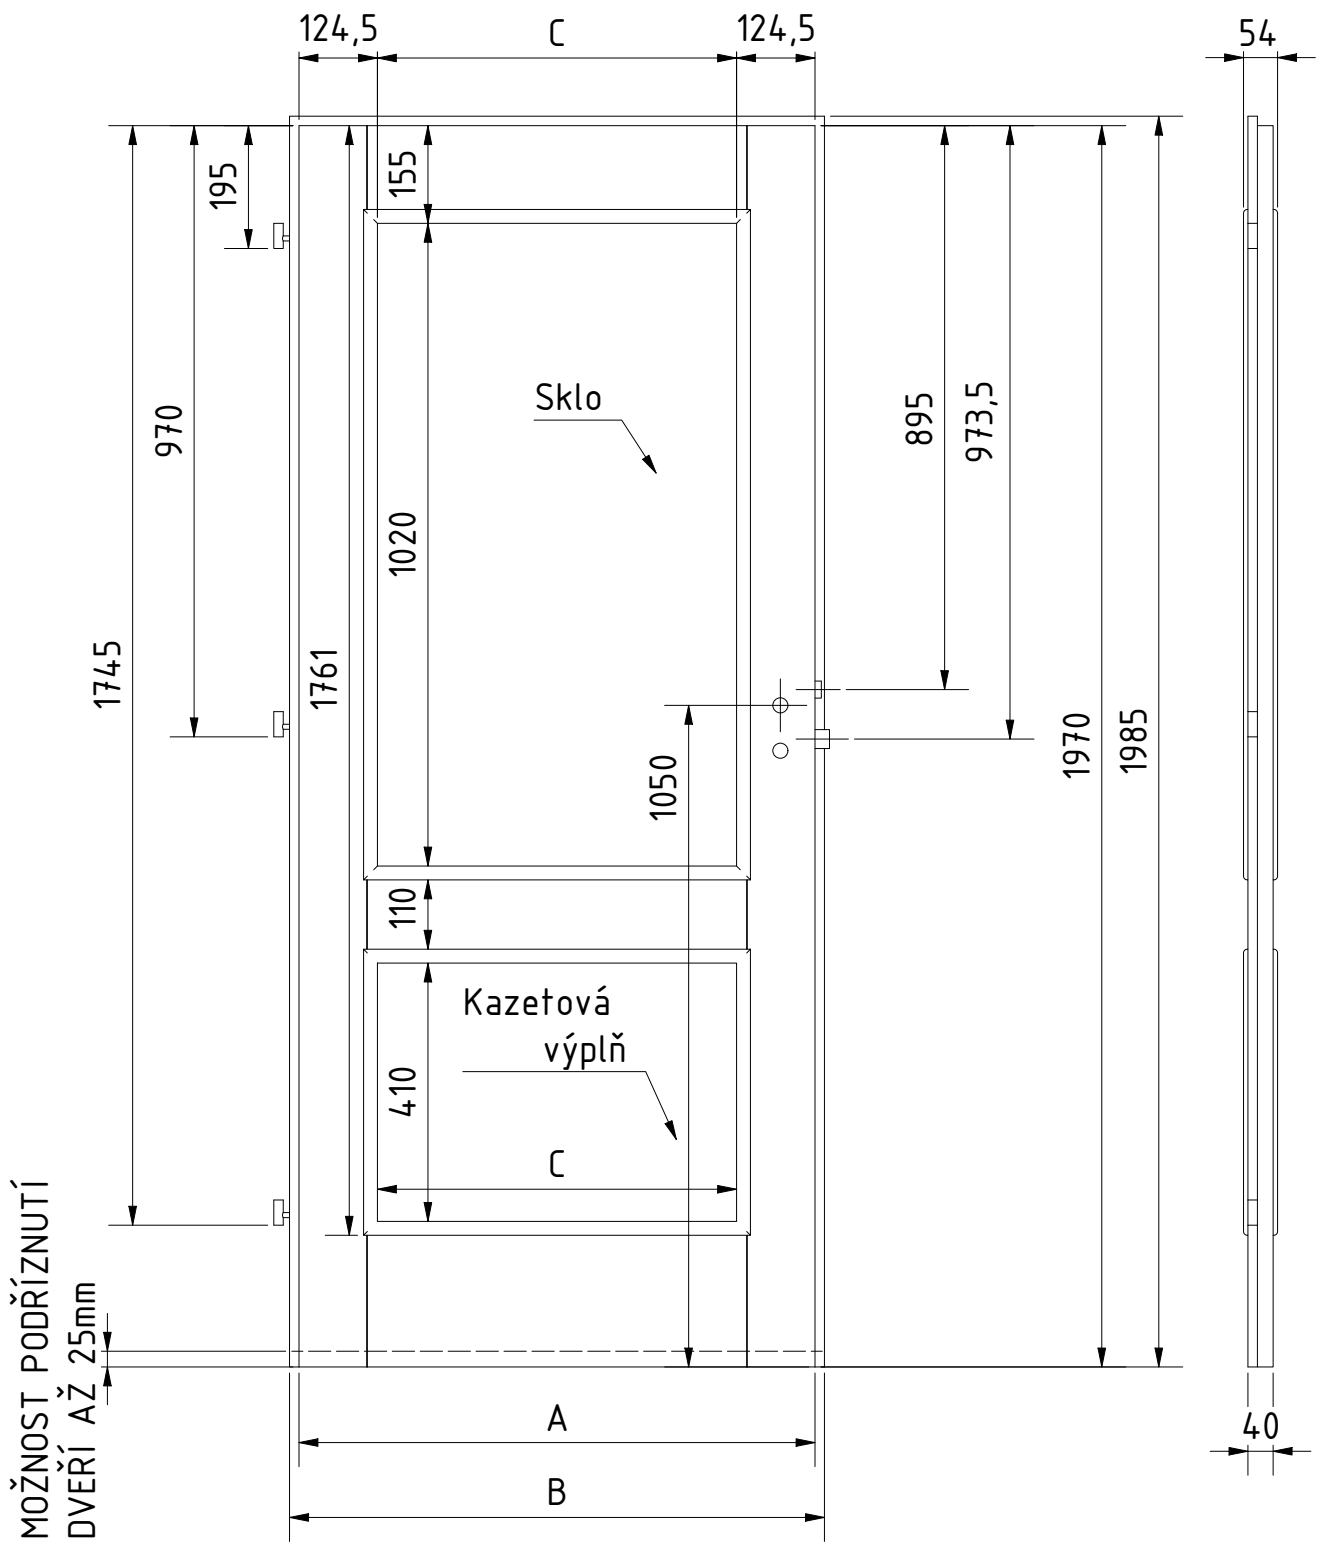

ZASKLÍVACÍ LIŠTY TYP OB

DVEŘE A ZÁRUBNĚ®
Boulit

VÝROBCE:
Boulit s.r.o.

NÁZEV:
FALCOVÉ DVEŘE 60-90/197
FRAME FR4

DOPLŇKOVÉ ROZMĚRY	A	B	C	D	E	F	MATERIÁL:	SKLO: 4mm
JMENOvitÝ ROZMĚR 600	619	649	370				RÁM: SMRK	
JMENOvitÝ ROZMĚR 700	719	749	470				ZÁMEK: ROZTEČ 72 mm	
JMENOvitÝ ROZMĚR 800	819	849	570				PLÁŠŤ : EGGER CPL	
JMENOvitÝ ROZMĚR 900	919	949	670				DATUM: 4.10.2020	STR: 1/1