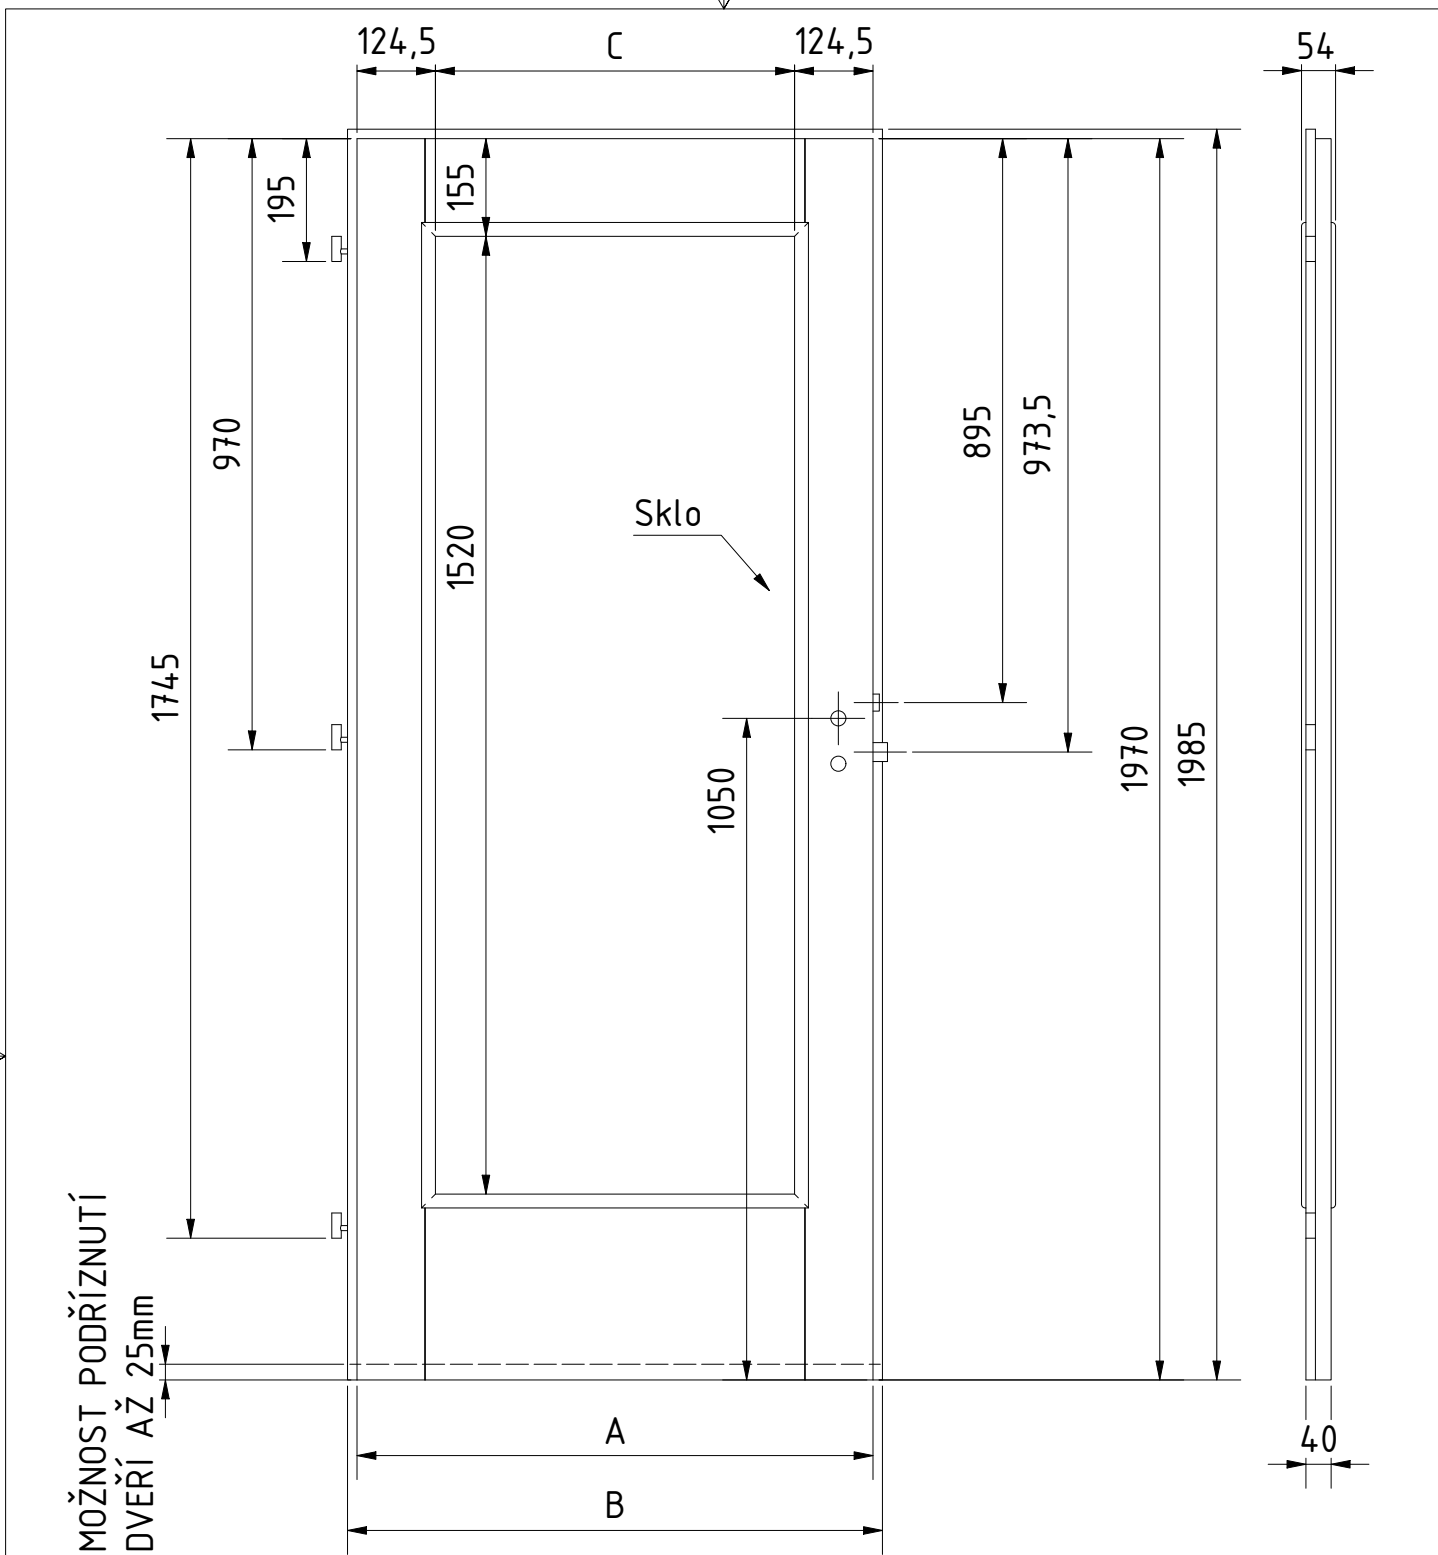

DOPLŇKOVÉ ROZMĚRY	A	B	C	D	E	F
JMENOvitÝ ROZMĚR 600	619	649	370			
JMENOvitÝ ROZMĚR 700	719	749	470			
JMENOvitÝ ROZMĚR 800	819	849	570			
JMENOvitÝ ROZMĚR 900	919	949	670			

MATERIÁL:
 RÁM: SMRK
 ZÁMEK: ROZTEČ 72 mm
 PLÁŠŤ : EGGER CPL
 DATUM: 4.10.2020

STR: 1/1

ZASKLÍVACÍ LIŠTY TYP OB

DVEŘE A ZÁRUBNĚ®
Boulit

VÝROBCE:
 Boulit s.r.o.

NÁZEV:
 FALCOVÉ DVEŘE 60-90/197
 FRAME FR4

DOPLŇKOVÉ ROZMĚRY	A	B	C	D	E	F	MATERIÁL:	SKLO: 4mm
JMENOvitÝ ROZMĚR 600	619	649	370				RÁM: SMRK	
JMENOvitÝ ROZMĚR 700	719	749	470				ZÁMEK: ROZTEČ 72 mm	
JMENOvitÝ ROZMĚR 800	819	849	570				PLÁŠŤ : EGGER CPL	
JMENOvitÝ ROZMĚR 900	919	949	670				DATUM: 4.10.2020	STR: 1/1

ZASKLÍVACÍ LIŠTY TYP OB

 DVEŘE A ZÁRUBNĚ Boulit	VÝROBCE: Boulit s.r.o.						NÁZEV: FALCOVÉ DVEŘE 60-90/197 FRAME FR5	
	DOPLŇKOVÉ ROZMĚRY	A	B	C	D	E	F	MATERIÁL:
JMENOvitÝ ROZMĚR 600	619	649	370				RÁM:	SMRK
JMENOvitÝ ROZMĚR 700	719	749	470				ZÁMEK:	ROZTEČ 72 mm
JMENOvitÝ ROZMĚR 800	819	849	570				PLÁŠŤ :	EGGER CPL
JMENOvitÝ ROZMĚR 900	919	949	670				DATUM:	4.10.2020 STR: 1/1

ZASKLÍVACÍ LIŠTY TYP OB

 DVEŘE A ZÁRUBNĚ Boulit	VÝROBCE: Boulit s.r.o.						NÁZEV: FALCOVÉ DVEŘE 60-90/197 FRAME FR6	
	DOPLŇKOVÉ ROZMĚRY	A	B	C	D	E	F	MATERIÁL:
JMENOvitÝ ROZMĚR 600	619	649	370				RÁM:	SMRK
JMENOvitÝ ROZMĚR 700	719	749	470				ZÁMEK:	ROZTEČ 72 mm
JMENOvitÝ ROZMĚR 800	819	849	570				PLÁŠŤ :	EGGER CPL
JMENOvitÝ ROZMĚR 900	919	949	670				DATUM:	4.10.2020 STR: 1/1