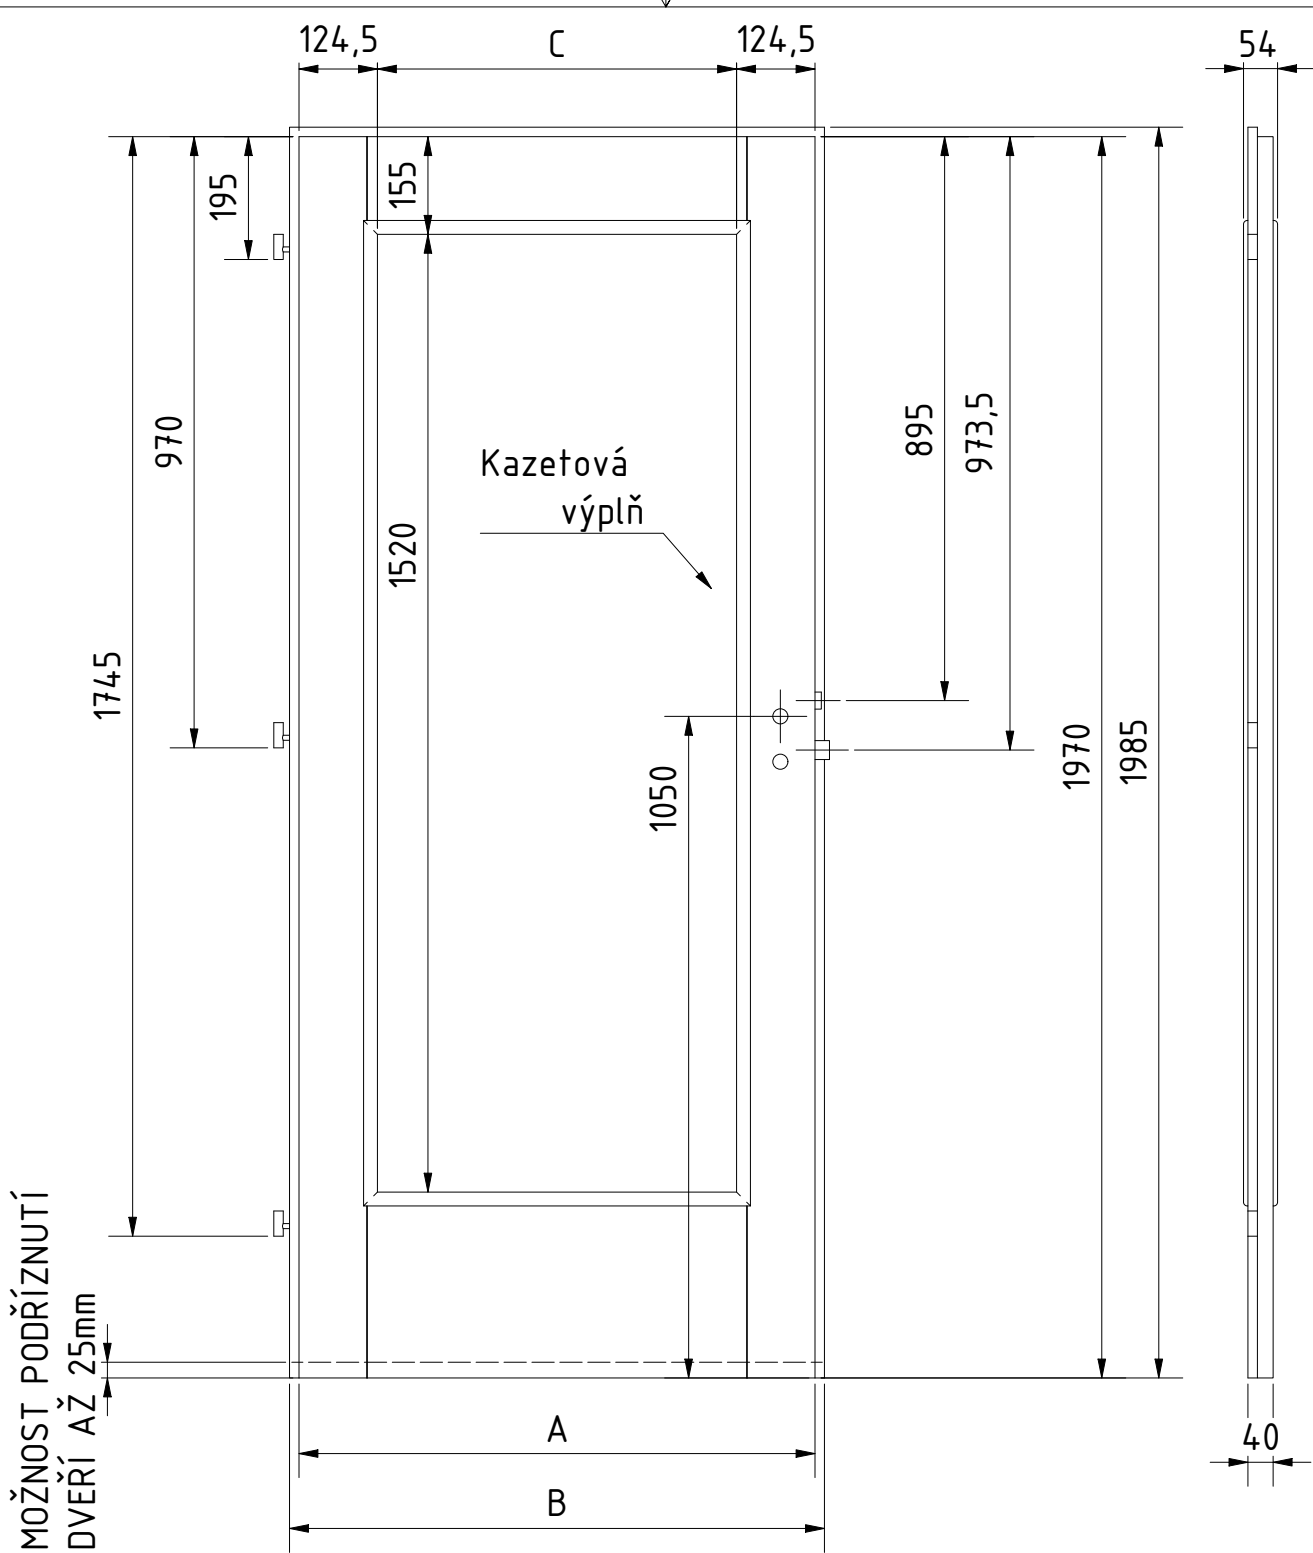

MATERIÁL:
RÁM: SMRK
ZÁMEK: ROZTEČ 72 mm
PLÁŠŤ : EGGER CPL
DATUM: 4.10.2020 STR: 1/1

ZASKLÍVACÍ LIŠTY TYP OB

DVEŘE A ZÁRUBNĚ
Boulit

VÝROBCE:
 Boulit s.r.o.

NÁZEV:
 FALCOVÉ DVEŘE 60-90/197
 FRAME FR2

DOPLŇKOVÉ ROZMĚRY	A	B	C	D	E	F
JMENOvitÝ ROZMĚR 600	619	649	370			
JMENOvitÝ ROZMĚR 700	719	749	470			
JMENOvitÝ ROZMĚR 800	819	849	570			
JMENOvitÝ ROZMĚR 900	919	949	670			

MATERIÁL:
 RÁM: SMRK
 ZÁMEK: ROZTEČ 72 mm
 PLÁŠŤ : EGGER CPL
 DATUM: 4.10.2020 STR: 1/1

ZASKLÍVACÍ LIŠTY TYP OB

DVEŘE A ZÁRUBNĚ[®]
Boulit

VÝROBCE:
 Boulit s.r.o.

NÁZEV:
 FALCOVÉ DVEŘE 60-90/197
 FRAME FR3

DOPLŇKOVÉ ROZMĚRY	A	B	C	D	E	F
JMENOvitÝ ROZMĚR 600	619	649	370			
JMENOvitÝ ROZMĚR 700	719	749	470			
JMENOvitÝ ROZMĚR 800	819	849	570			
JMENOvitÝ ROZMĚR 900	919	949	670			

MATERIÁL:
 RÁM: SMRK
 ZÁMEK: ROZTEČ 72 mm
 PLÁŠŤ : EGGER CPL
 DATUM: 4.10.2020

ZASKLÍVACÍ LIŠTY TYP OB

 DVEŘE A ZÁRUBNĚ Boulit	VÝROBCE: Boulit s.r.o.						NÁZEV: FALCOVÉ DVEŘE 60-90/197 FRAME FR5	
	DOPLŇKOVÉ ROZMĚRY	A	B	C	D	E	F	MATERIÁL:
JMENOvitÝ ROZMĚR 600	619	649	370				RÁM:	SMRK
JMENOvitÝ ROZMĚR 700	719	749	470				ZÁMEK:	ROZTEČ 72 mm
JMENOvitÝ ROZMĚR 800	819	849	570				PLÁŠŤ :	EGGER CPL
JMENOvitÝ ROZMĚR 900	919	949	670				DATUM:	4.10.2020 STR: 1/1