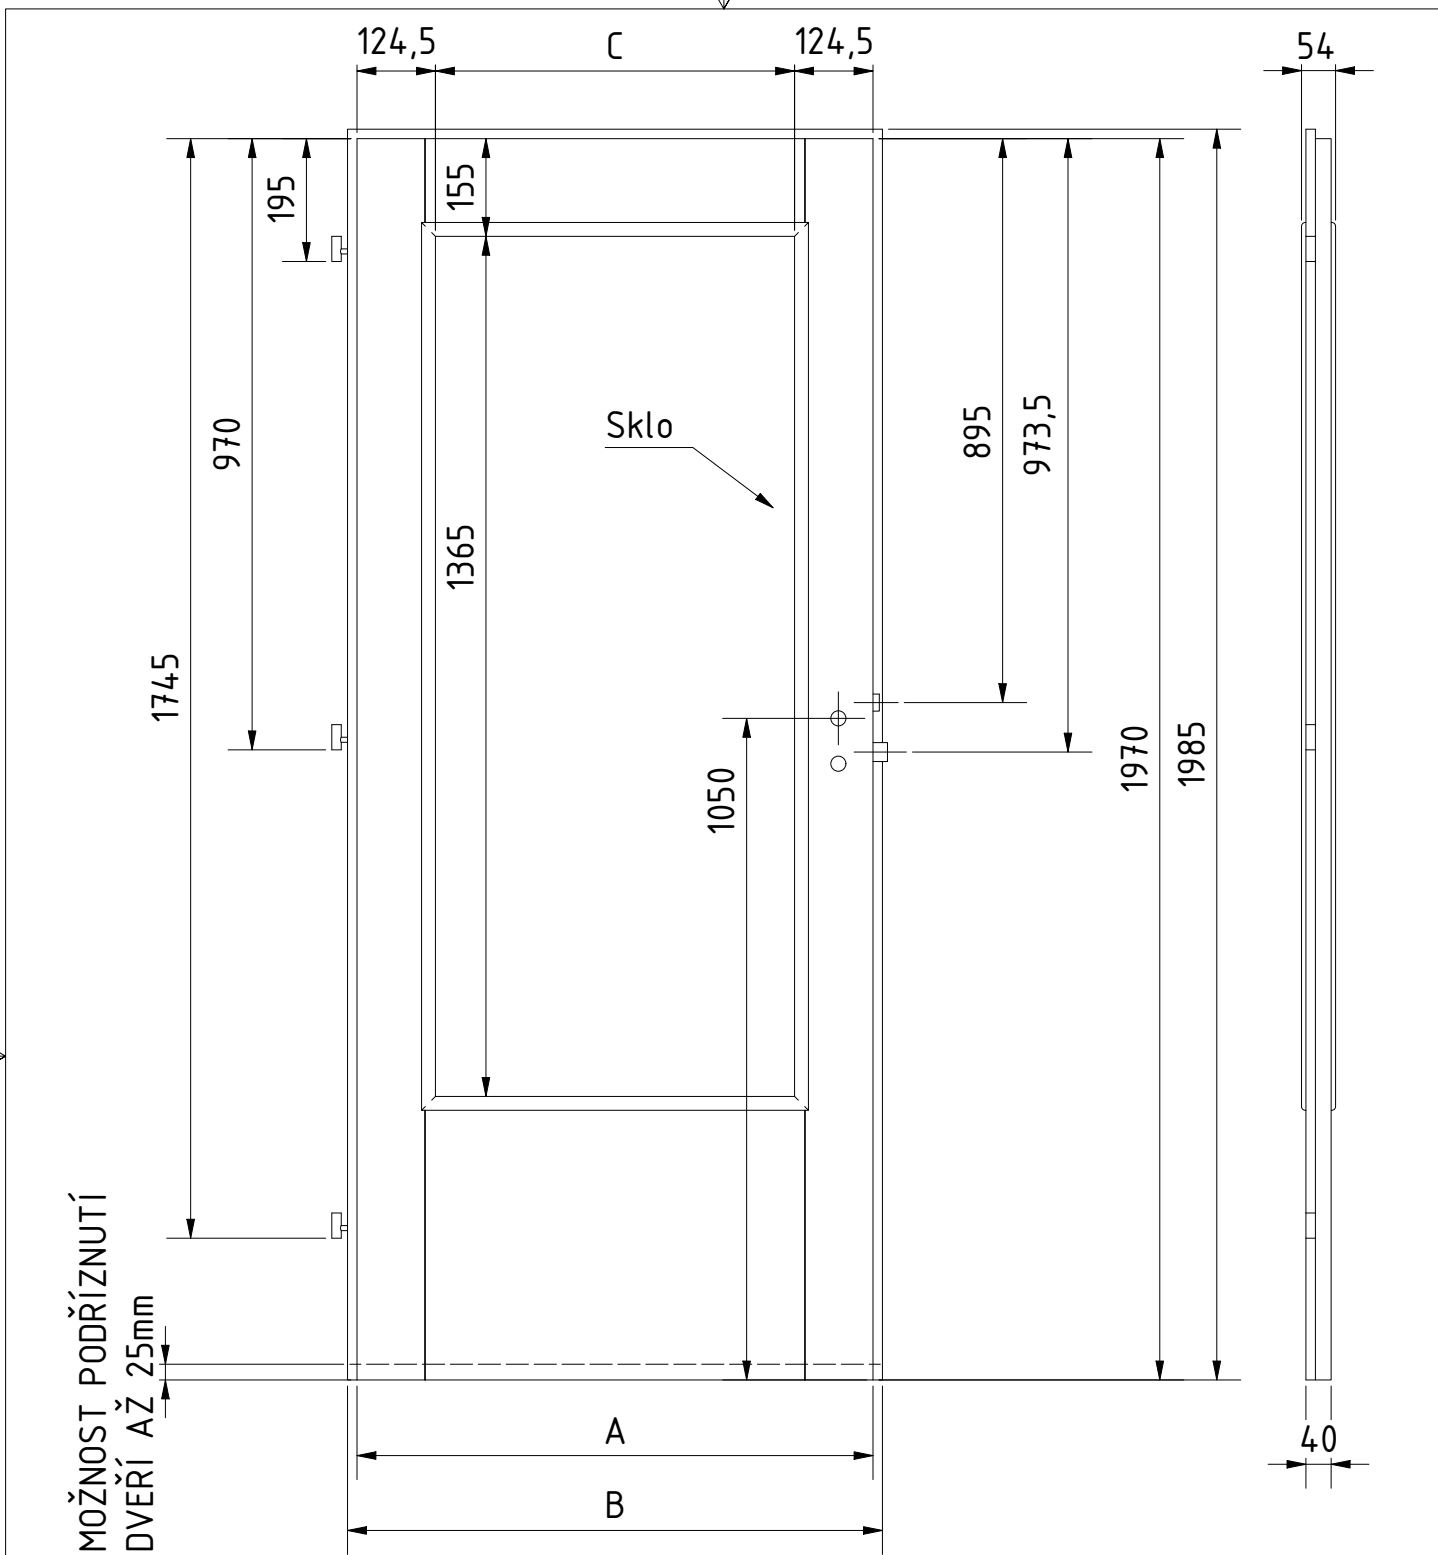

DOPLŇKOVÉ ROZMĚRY	A	B	C	D	E	F
JMENOvitÝ ROZMĚR 600	619	649	370			
JMENOvitÝ ROZMĚR 700	719	749	470			
JMENOvitÝ ROZMĚR 800	819	849	570			
JMENOvitÝ ROZMĚR 900	919	949	670			

MATERIÁL:
 RÁM: SMRK
 ZÁMEK: ROZTEČ 72 mm
 PLÁŠŤ : EGGER CPL
 DATUM: 4.10.2020

STR: 1/1

ZASKLÍVACÍ LIŠTY TYP OB

DVEŘE A ZÁRUBNĚ®
Boulit

VÝROBCE:
 Boulit s.r.o.

NÁZEV:
 FALCOVÉ DVEŘE 60-90/197
 FRAME FR4

DOPLŇKOVÉ ROZMĚRY	A	B	C	D	E	F	MATERIÁL:	SKLO: 4mm
JMENOvitÝ ROZMĚR 600	619	649	370				RÁM: SMRK	
JMENOvitÝ ROZMĚR 700	719	749	470				ZÁMEK: ROZTEČ 72 mm	
JMENOvitÝ ROZMĚR 800	819	849	570				PLÁŠŤ : EGGER CPL	
JMENOvitÝ ROZMĚR 900	919	949	670				DATUM: 4.10.2020	STR: 1/1

ZASKLÍVACÍ LIŠTY TYP OB

 DVEŘE A ZÁRUBNĚ Boulit	VÝROBCE: Boulit s.r.o.						NÁZEV: FALCOVÉ DVEŘE 60-90/197 FRAME FR5	
	DOPLŇKOVÉ ROZMĚRY	A	B	C	D	E	F	MATERIÁL:
JMENOvitÝ ROZMĚR 600	619	649	370				RÁM:	SMRK
JMENOvitÝ ROZMĚR 700	719	749	470				ZÁMEK:	ROZTEČ 72 mm
JMENOvitÝ ROZMĚR 800	819	849	570				PLÁŠŤ :	EGGER CPL
JMENOvitÝ ROZMĚR 900	919	949	670				DATUM:	4.10.2020 STR: 1/1

ZASKLÍVACÍ LIŠTY TYP OB

 DVEŘE A ZÁRUBNĚ Boulit	VÝROBCE: Boulit s.r.o.						NÁZEV: FALCOVÉ DVEŘE 60-90/197 FRAME FR6	
	DOPLŇKOVÉ ROZMĚRY	A	B	C	D	E	F	MATERIÁL:
JMENOvitÝ ROZMĚR 600	619	649	370				RÁM:	SMRK
JMENOvitÝ ROZMĚR 700	719	749	470				ZÁMEK:	ROZTEČ 72 mm
JMENOvitÝ ROZMĚR 800	819	849	570				PLÁŠŤ :	EGGER CPL
JMENOvitÝ ROZMĚR 900	919	949	670				DATUM:	4.10.2020 STR: 1/1