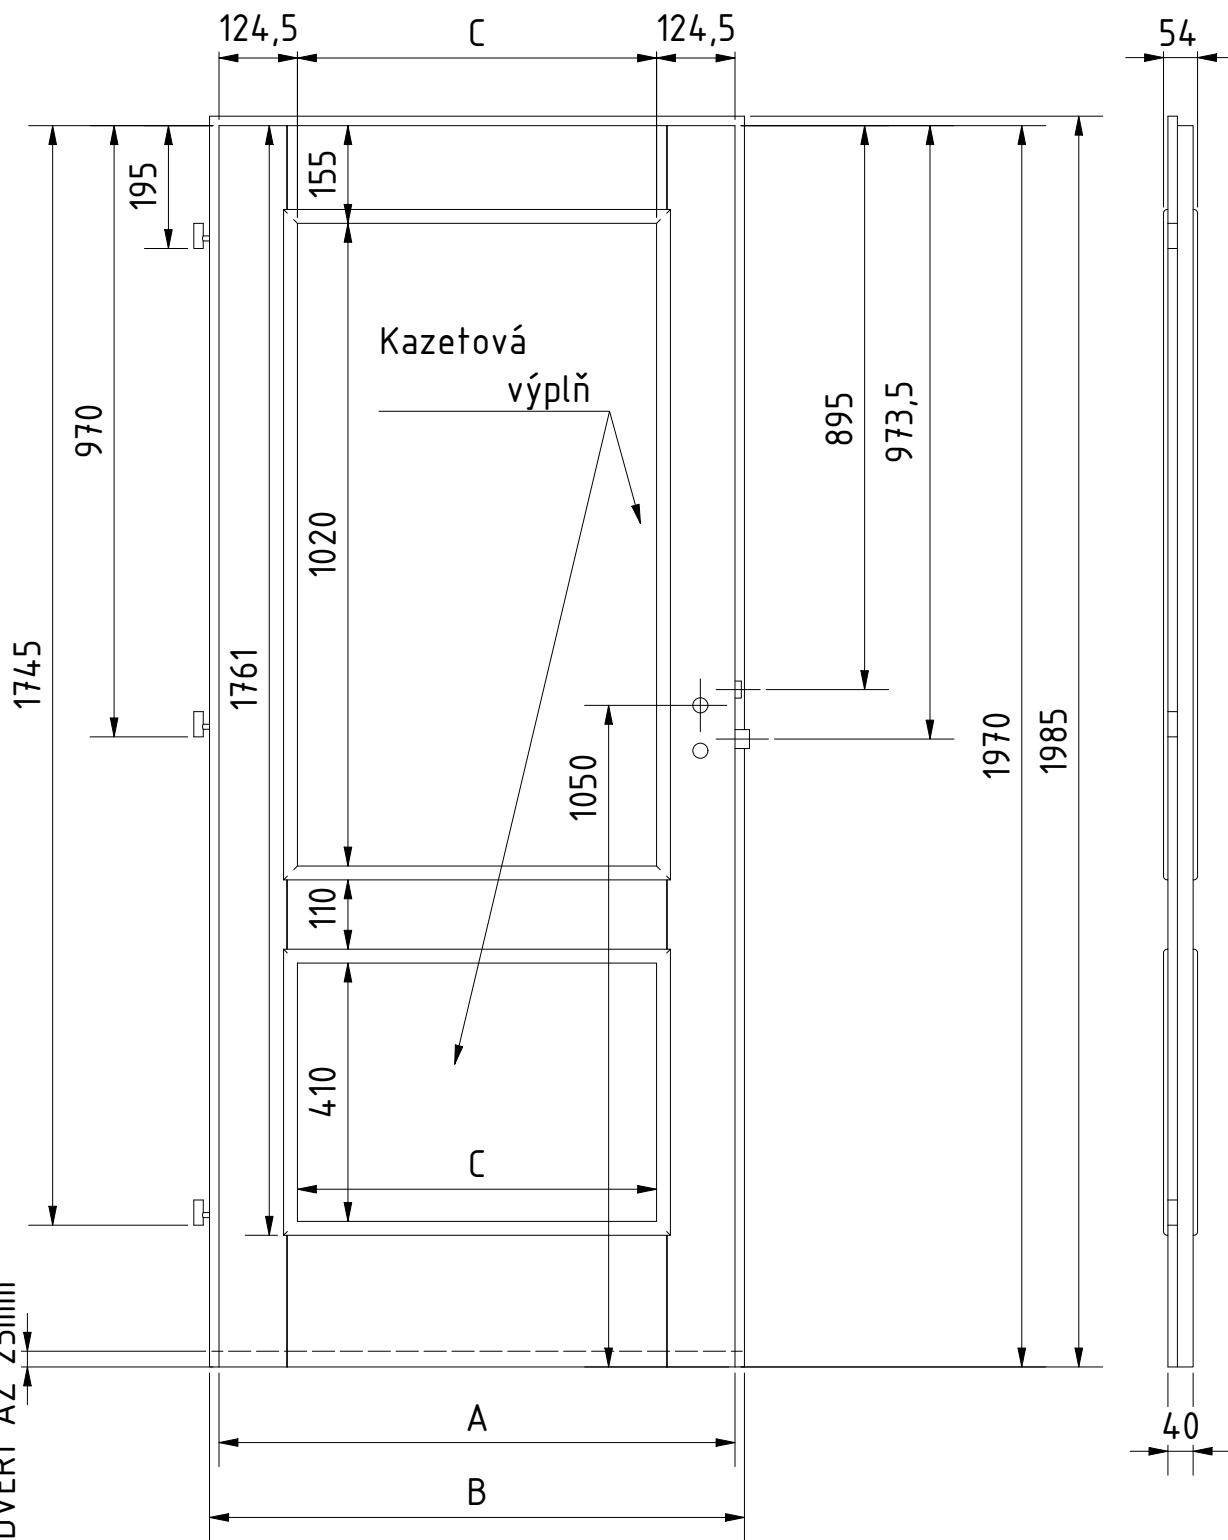

MOŽNOST PODŘÍZNUTÍ
DVEŘÍ AŽ 25mm

ZASKLÍVACÍ LIŠTY TYP OB

DVEŘE A ZÁRUBNĚ®
Boulit

VÝROBCE:
Boulit s.r.o.

NÁZEV:
FALCOVÉ DVEŘE 60-90/197
FRAME FR1

DOPLŇKOVÉ ROZMĚRY	A	B	C	D	E	F
JMENOvitÝ ROZMĚR 600	619	649	370			
JMENOvitÝ ROZMĚR 700	719	749	470			
JMENOvitÝ ROZMĚR 800	819	849	570			
JMENOvitÝ ROZMĚR 900	919	949	670			

MATERIÁL:
RÁM: SMRK
ZÁMEK: ROZTEČ 72 mm
PLÁŠŤ : EGGER CPL
DATUM: 4.10.2020 STR: 1/1

ZASKLÍVACÍ LIŠTY TYP OB

DVEŘE A ZÁRUBNĚ
Boulit

VÝROBCE:
 Boulit s.r.o.

NÁZEV:
 FALCOVÉ DVEŘE 60-90/197
 FRAME FR2

DOPLŇKOVÉ ROZMĚRY	A	B	C	D	E	F
JMENOvitÝ ROZMĚR 600	619	649	370			
JMENOvitÝ ROZMĚR 700	719	749	470			
JMENOvitÝ ROZMĚR 800	819	849	570			
JMENOvitÝ ROZMĚR 900	919	949	670			

MATERIÁL:
 RÁM: SMRK
 ZÁMEK: ROZTEČ 72 mm
 PLÁŠŤ : EGGER CPL
 DATUM: 4.10.2020 STR: 1/1

ZASKLÍVACÍ LIŠTY TYP OB

DVEŘE A ZÁRUBNĚ[®]
Boulit

VÝROBCE:
 Boulit s.r.o.

NÁZEV:
 FALCOVÉ DVEŘE 60-90/197
 FRAME FR3

DOPLŇKOVÉ ROZMĚRY	A	B	C	D	E	F
JMENOvitÝ ROZMĚR 600	619	649	370			
JMENOvitÝ ROZMĚR 700	719	749	470			
JMENOvitÝ ROZMĚR 800	819	849	570			
JMENOvitÝ ROZMĚR 900	919	949	670			

MATERIÁL:
 RÁM: SMRK
 ZÁMEK: ROZTEČ 72 mm
 PLÁŠŤ : EGGER CPL
 DATUM: 4.10.2020