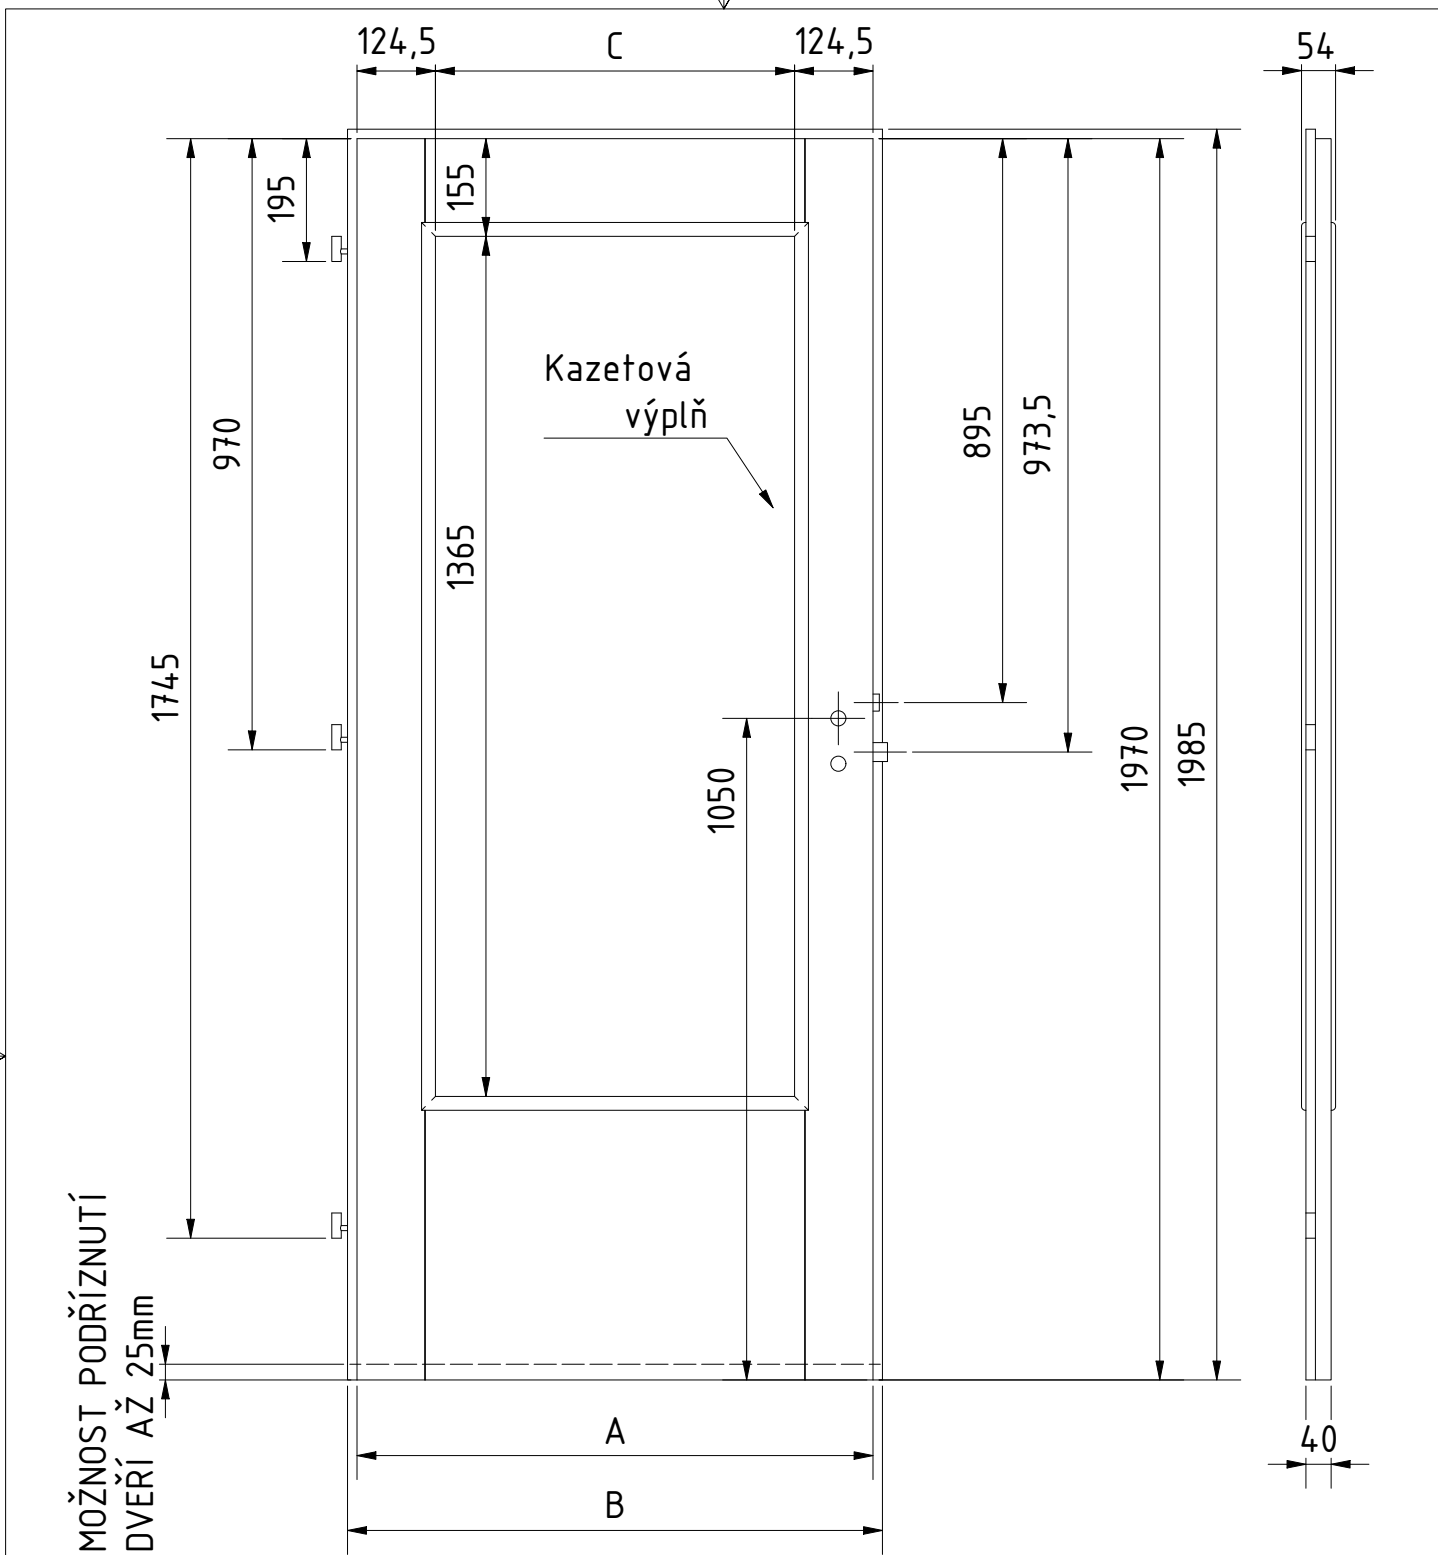

MOŽNOST PODŘÍZNUTÍ
DVEŘÍ AŽ 25mm

ZASKLÍVACÍ LIŠTY TYP OB

DVEŘE A ZÁRUBNĚ®
Boulit

VÝROBCE:
Boulit s.r.o.

NÁZEV:
FALCOVÉ DVEŘE 60-90/197
FRAME FR1

DOPLŇKOVÉ ROZMĚRY	A	B	C	D	E	F
JMENOvitÝ ROZMĚR 600	619	649	370			
JMENOvitÝ ROZMĚR 700	719	749	470			
JMENOvitÝ ROZMĚR 800	819	849	570			
JMENOvitÝ ROZMĚR 900	919	949	670			

MATERIÁL:
RÁM: SMRK
ZÁMEK: ROZTEČ 72 mm
PLÁŠŤ : EGGER CPL
DATUM: 4.10.2020 STR: 1/1

ZASKLÍVACÍ LIŠTY TYP OB

DVEŘE A ZÁRUBNĚ
Boulit

VÝROBCE:
 Boulit s.r.o.

NÁZEV:
 FALCOVÉ DVEŘE 60-90/197
 FRAME FR2

DOPLŇKOVÉ ROZMĚRY	A	B	C	D	E	F
JMENOvitÝ ROZMĚR 600	619	649	370			
JMENOvitÝ ROZMĚR 700	719	749	470			
JMENOvitÝ ROZMĚR 800	819	849	570			
JMENOvitÝ ROZMĚR 900	919	949	670			

MATERIÁL:
 RÁM: SMRK
 ZÁMEK: ROZTEČ 72 mm
 PLÁŠŤ : EGGER CPL
 DATUM: 4.10.2020 STR: 1/1

ZASKLÍVACÍ LIŠTY TYP OB

DVEŘE A ZÁRUBNĚ[®]
Boulit

VÝROBCE:
 Boulit s.r.o.

NÁZEV:
 FALCOVÉ DVEŘE 60-90/197
 FRAME FR3

DOPLŇKOVÉ ROZMĚRY	A	B	C	D	E	F
JMENOvitÝ ROZMĚR 600	619	649	370			
JMENOvitÝ ROZMĚR 700	719	749	470			
JMENOvitÝ ROZMĚR 800	819	849	570			
JMENOvitÝ ROZMĚR 900	919	949	670			

MATERIÁL:
 RÁM: SMRK
 ZÁMEK: ROZTEČ 72 mm
 PLÁŠŤ : EGGER CPL
 DATUM: 4.10.2020