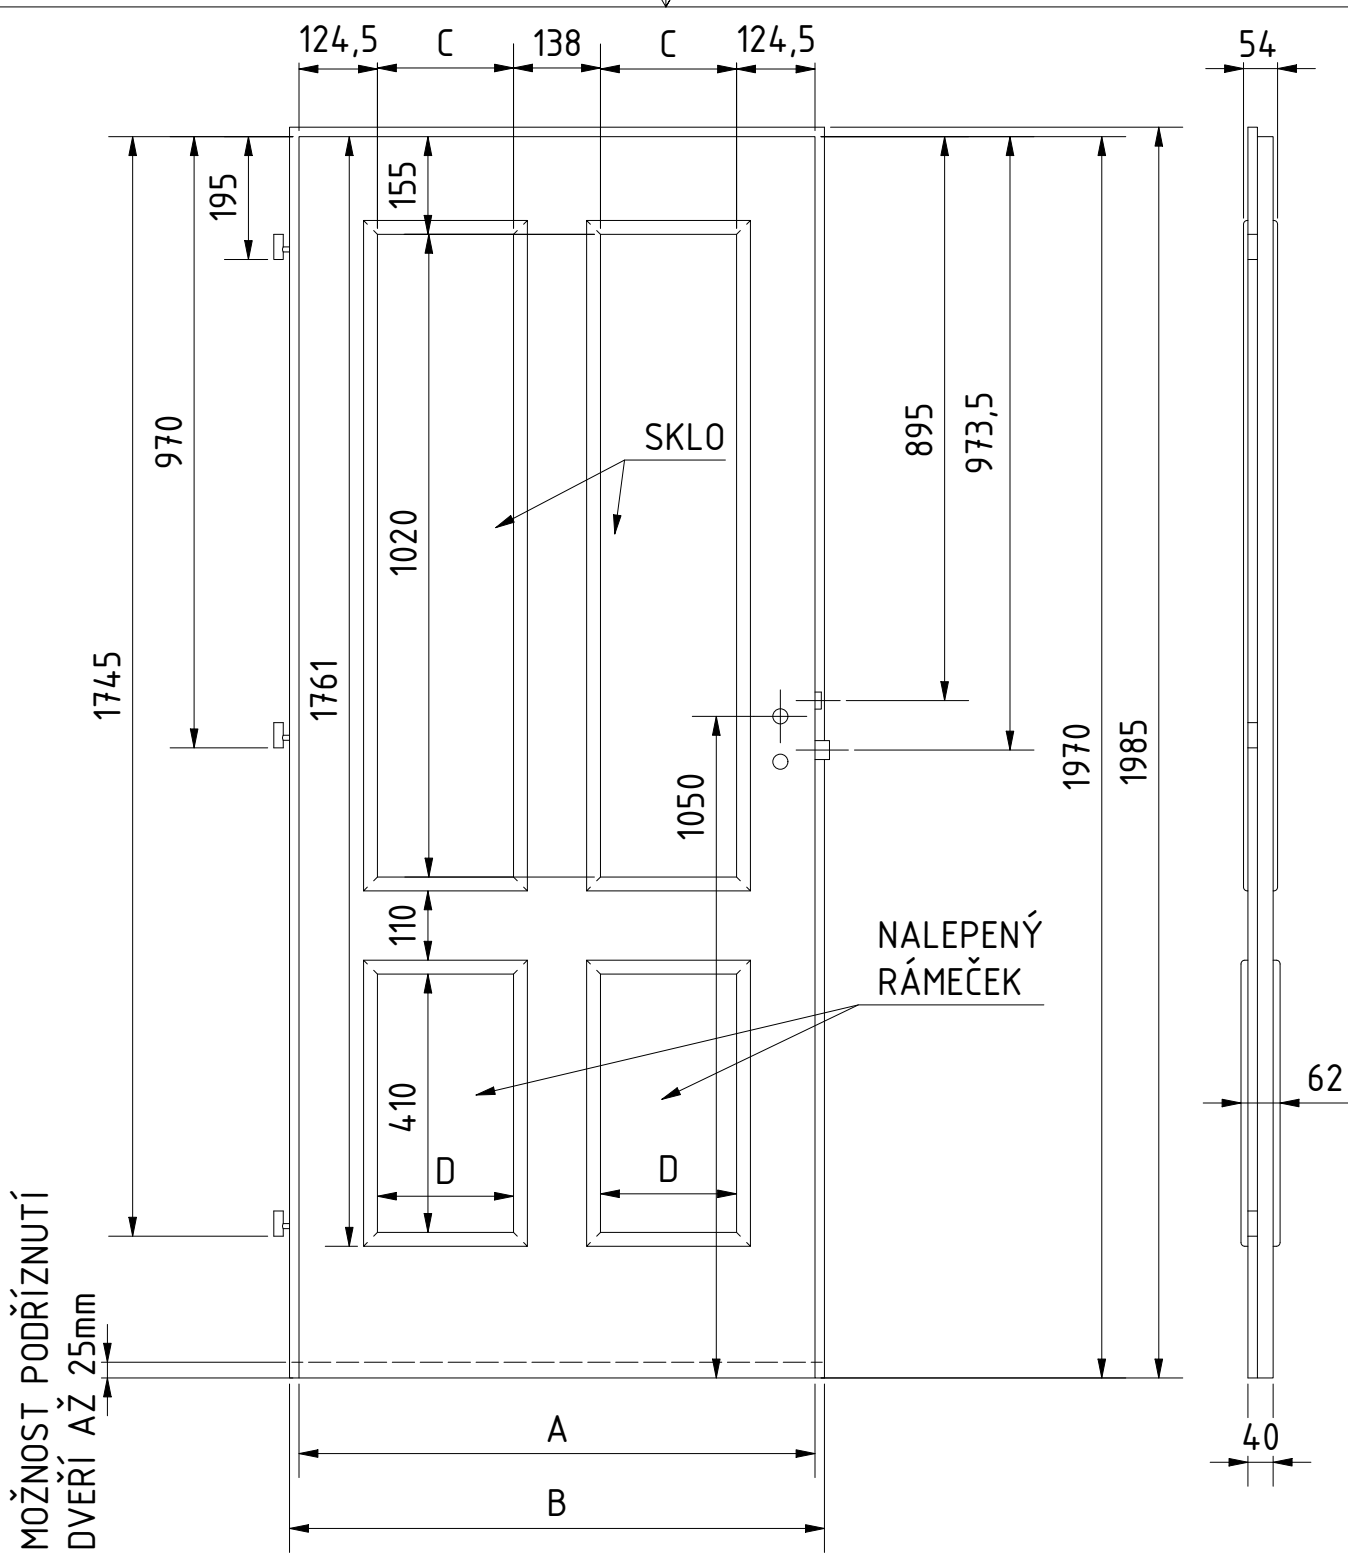

ZASKLÍVACÍ LIŠTY TYP OB U HORNÍHO RÁMEČKU  
 NALEPOVACÍ LIŠTY TYP OB U SPODNÍCH RÁMEČKŮ

 <b>DVEŘE A ZÁRUBNĚ</b> <b>Boulit</b>	VÝROBCE: Boulit s.r.o.						NÁZEV: FALCOVÉ DVEŘE 60-90/197 HAAG H1	
	DOPLŇKOVÉ ROZMĚRY	A	B	C	D	E	F	MATERIÁL:
JMENOVITÝ ROZMĚR 600	619	649	370	116			RÁM:	SMRK
JMENOVITÝ ROZMĚR 700	719	749	470	166			ZÁMEK:	ROZTEČ 72 mm
JMENOVITÝ ROZMĚR 800	819	849	570	216			PLÁŠŤ :	EGGER CPL
JMENOVITÝ ROZMĚR 900	919	949	670	266			DATUM:	19.7.2020 STR: 1/1

ZASKLÍVACÍ LIŠTY TYP OB U HORNÍCH RÁMEČKŮ  
 NALEPOVACÍ LIŠTY TYP OB U SPODNÍCH RÁMEČKŮ

DVEŘE A ZÁRUBNĚ®  
**Boulit**

VÝROBCE:  
 Boulit s.r.o.

NÁZEV:  
 FALCOVÉ DVEŘE 60-90/197  
 HAAG H2

DOPLŇKOVÉ ROZMĚRY	A	B	C	D	E	F
JMENOVITÝ ROZMĚR 600	619	649	116	116		
JMENOVITÝ ROZMĚR 700	719	749	166	166		
JMENOVITÝ ROZMĚR 800	819	849	216	216		
JMENOVITÝ ROZMĚR 900	919	949	266	266		

MATERIÁL:	SKLO: 4mm
RÁM:	SMRK
ZÁMEK:	ROZTEČ 72 mm
PLÁŠŤ :	EGGER CPL
DATUM:	19.7.2020
	STR: 1/1

MOŽNOST PODŘÍZNUTÍ  
DVEŘÍ AŽ 25mm

ZASKLÍVACÍ LIŠTY TYP OB U HORNÍCH RÁMEČKŮ  
NALEPOVACÍ LIŠTY TYP OB U SPODNIHO RÁMEČKU

MATERIÁL: SKLO: 4mm  
RÁM: SMRK  
ZÁMEK: ROZTEČ 72 mm  
PLÁŠŤ: EGGER CPL  
DATUM: 19.7.2020 STR: 1/1