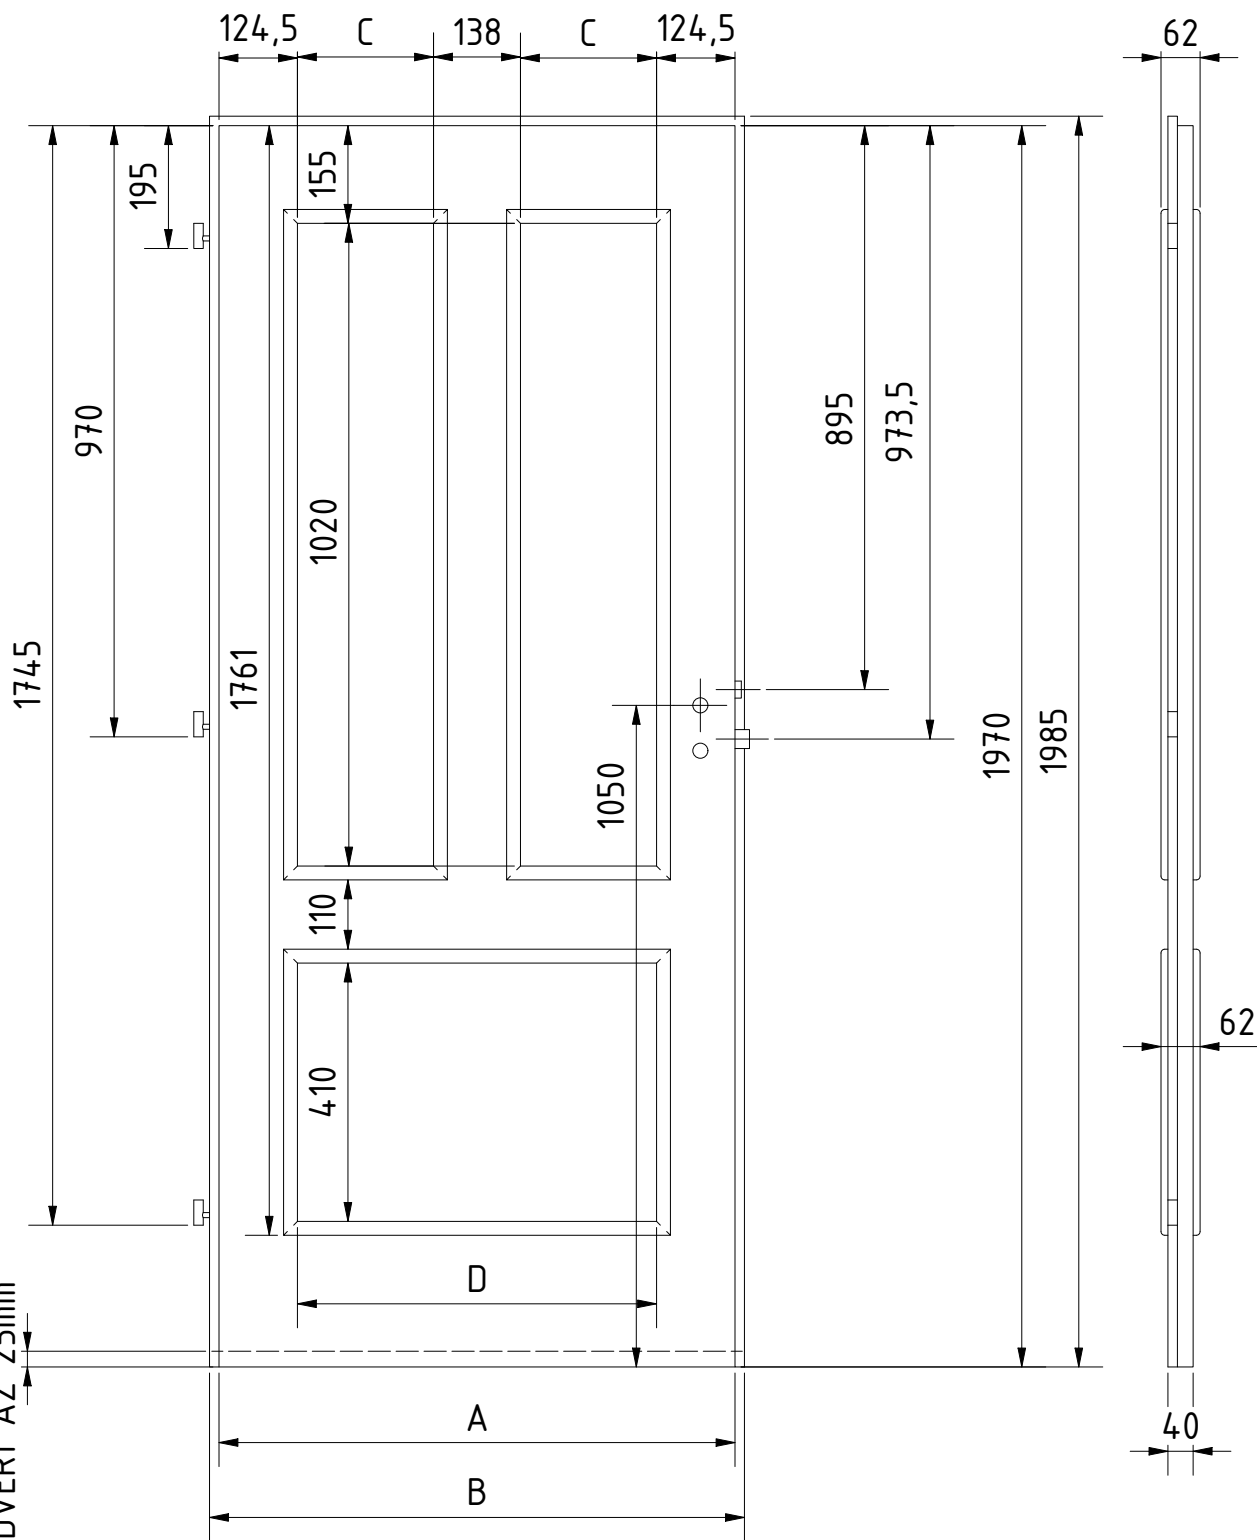

## NALEPOVACÍ LIŠTY TYP OB

DVEŘE A ZÁRUBNĚ®  
**Boulit**

VÝROBCE:  
Boulit s.r.o.

NÁZEV:  
FALCOVÉ DVEŘE 60-90/197  
HAAG H6

DOPLŇKOVÉ ROZMĚRY	A	B	C	D	E	F
JMENOVITÝ ROZMĚR 600	619	649	116	116		
JMENOVITÝ ROZMĚR 700	719	749	166	166		
JMENOVITÝ ROZMĚR 800	819	849	216	216		
JMENOVITÝ ROZMĚR 900	919	949	266	266		

MATERIÁL:  
RÁM: SMRK  
ZÁMEK: ROZTEČ 72 mm  
PLÁŠŤ : EGGER CPL  
DATUM: 19.7.2020

STR: 1/1

MOŽNOST PODŘÍZNUTÍ  
DVEŘÍ AŽ 25mm

MATERIÁL:  
RÁM: SMRK  
ZÁMEK: ROZTEČ 72 mm  
PLÁŠŤ : EGGER CPL  
DATUM: 19.7.2020

STR: 1/1