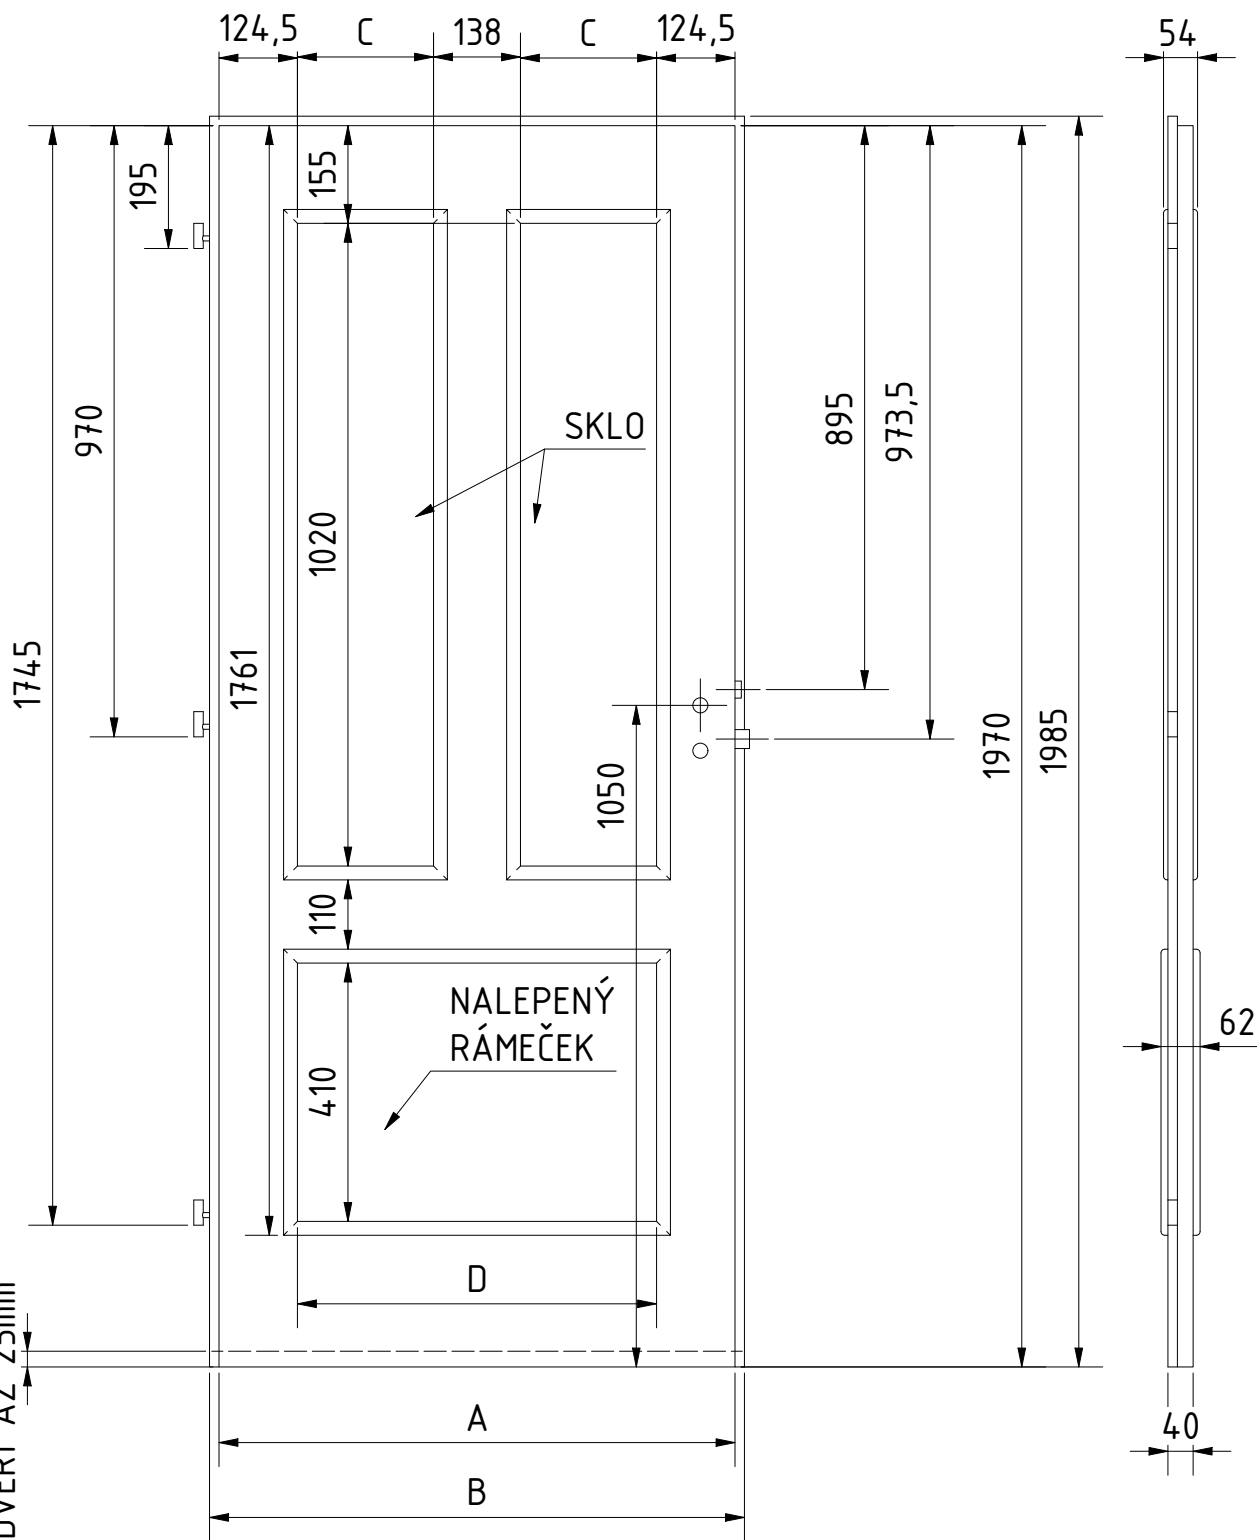

ZASKLÍVACÍ LIŠTY TYP OB U HORNÍHO RÁMEČKU  
 NALEPOVACÍ LIŠTY TYP OB U SPODNÍCH RÁMEČKŮ

 <b>DVEŘE A ZÁRUBNĚ</b> <b>Boulit</b>	VÝROBCE: Boulit s.r.o.						NÁZEV: FALCOVÉ DVEŘE 60-90/197 HAAG H1	
	DOPLŇKOVÉ ROZMĚRY	A	B	C	D	E	F	MATERIÁL:
JMENOVITÝ ROZMĚR 600	619	649	370	116			RÁM:	SMRK
JMENOVITÝ ROZMĚR 700	719	749	470	166			ZÁMEK:	ROZTEČ 72 mm
JMENOVITÝ ROZMĚR 800	819	849	570	216			PLÁŠŤ :	EGGER CPL
JMENOVITÝ ROZMĚR 900	919	949	670	266			DATUM:	19.7.2020 STR: 1/1

ZASKLÍVACÍ LIŠTY TYP OB U HORNÍCH RÁMEČKŮ  
 NALEPOVACÍ LIŠTY TYP OB U SPODNÍCH RÁMEČKŮ

DVEŘE A ZÁRUBNĚ®  
**Boulit**

VÝROBCE:  
 Boulit s.r.o.

NÁZEV:  
 FALCOVÉ DVEŘE 60-90/197  
 HAAG H2

DOPLŇKOVÉ ROZMĚRY	A	B	C	D	E	F
JMENOVITÝ ROZMĚR 600	619	649	116	116		
JMENOVITÝ ROZMĚR 700	719	749	166	166		
JMENOVITÝ ROZMĚR 800	819	849	216	216		
JMENOVITÝ ROZMĚR 900	919	949	266	266		

MATERIÁL:	SKLO: 4mm
RÁM:	SMRK
ZÁMEK:	ROZTEČ 72 mm
PLÁŠŤ :	EGGER CPL
DATUM:	19.7.2020
	STR: 1/1

MOŽNOST PODŘÍZNUTÍ  
DVEŘÍ AŽ 25mm

ZASKLÍVACÍ LIŠTY TYP OB U HORNÍCH RÁMEČKŮ  
NALEPOVACÍ LIŠTY TYP OB U SPODNIHO RÁMEČKU

MATERIÁL: SKLO: 4mm  
RÁM: SMRK  
ZÁMEK: ROZTEČ 72 mm  
PLÁŠŤ: EGGER CPL  
DATUM: 19.7.2020 STR: 1/1