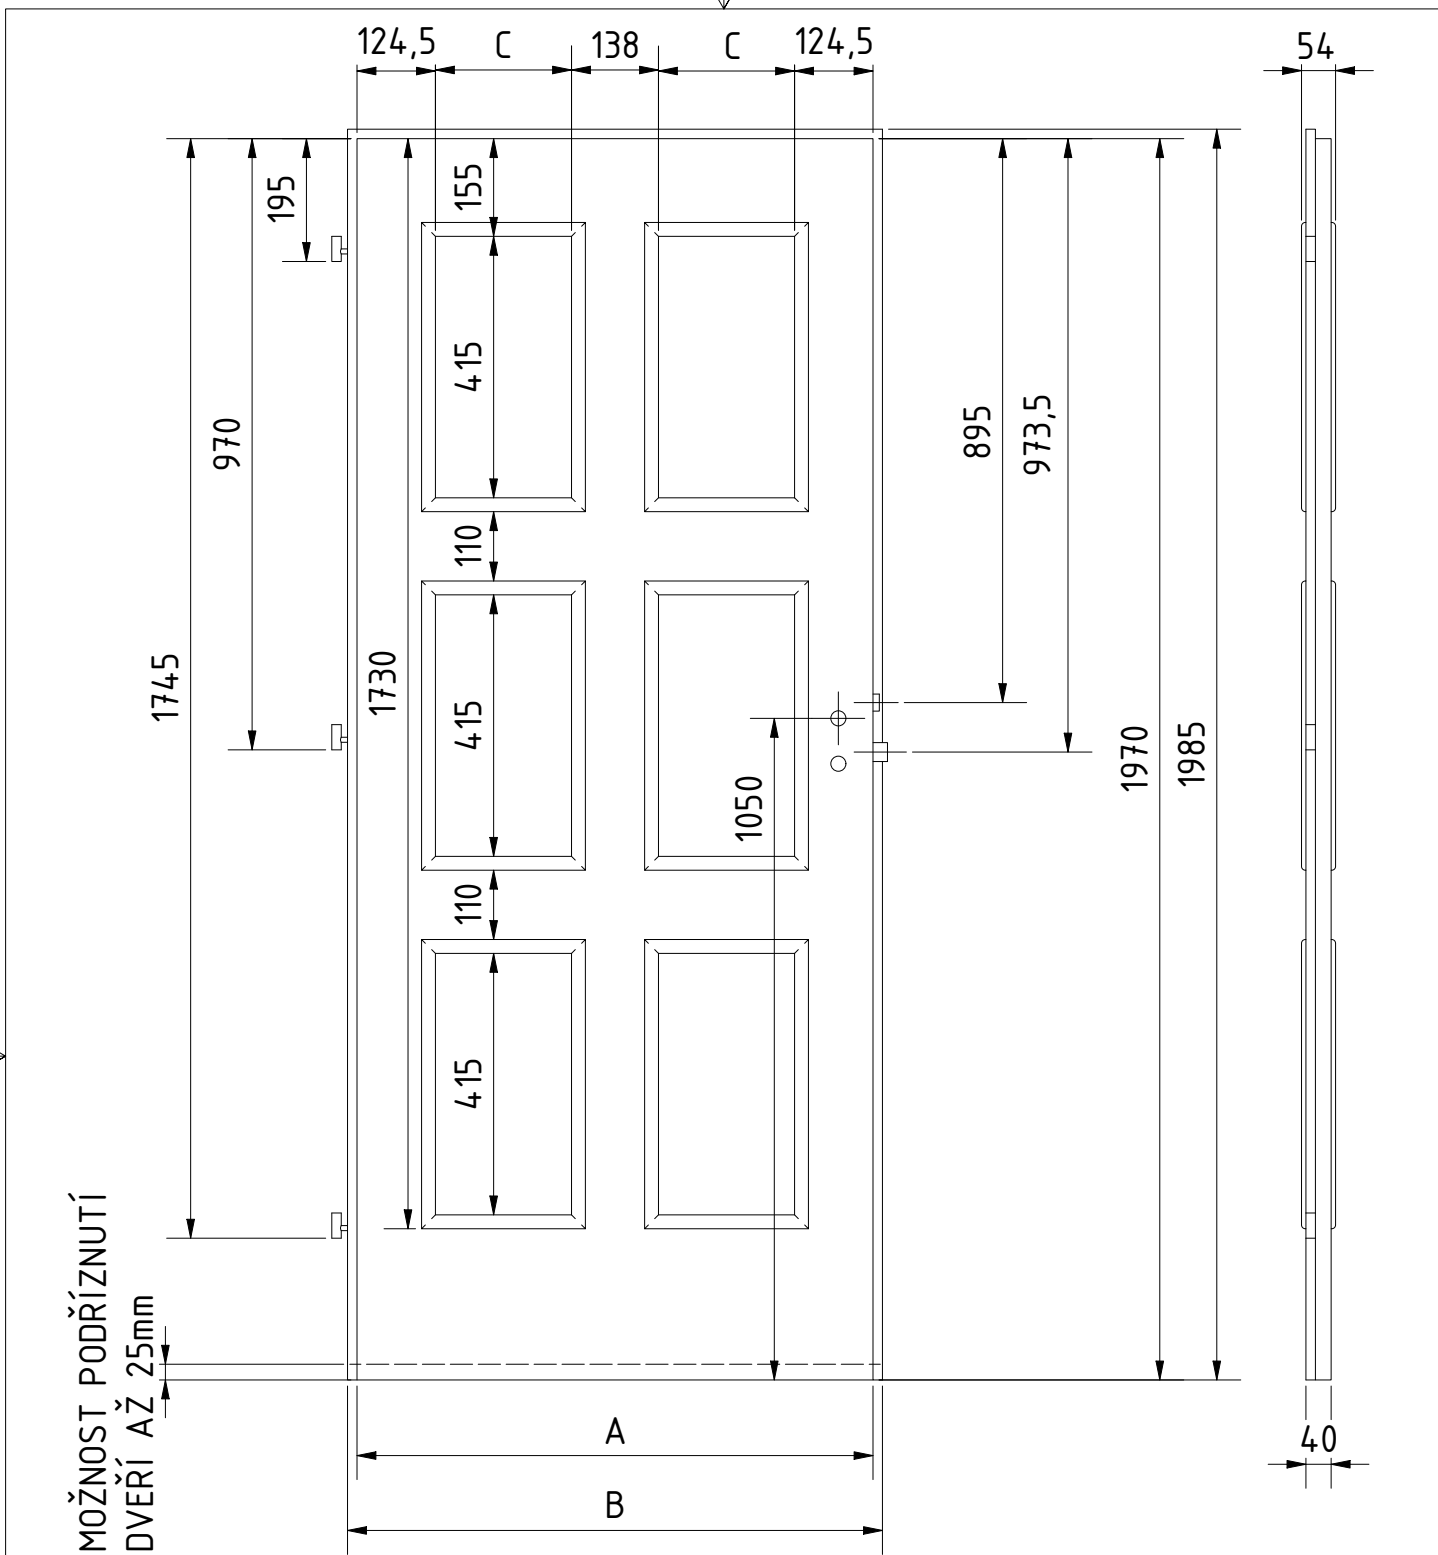

ZASKLÍVACÍ LIŠTY TYP OB U HORNÍHO RÁMEČKU  
 NALEPOVACÍ LIŠTY TYP OB U SPODNÍCH RÁMEČKŮ

 <b>DVEŘE A ZÁRUBNĚ</b> <b>Boulit</b>	VÝROBCE: Boulit s.r.o.						NÁZEV: FALCOVÉ DVEŘE 60-90/197 HAAG H1	
	DOPLŇKOVÉ ROZMĚRY	A	B	C	D	E	F	MATERIÁL:
JMENOVITÝ ROZMĚR 600	619	649	370	116			RÁM:	SMRK
JMENOVITÝ ROZMĚR 700	719	749	470	166			ZÁMEK:	ROZTEČ 72 mm
JMENOVITÝ ROZMĚR 800	819	849	570	216			PLÁŠŤ :	EGGER CPL
JMENOVITÝ ROZMĚR 900	919	949	670	266			DATUM:	19.7.2020 STR: 1/1

MATERIÁL:	SKLO: 4mm
RÁM:	SMRK
ZÁMEK:	ROZTEČ 72 mm
PLÁŠŤ :	EGGER CPL
DATUM:	19.7.2020
	STR: 1/1

MOŽNOST PODŘÍZNUTÍ  
DVEŘÍ AŽ 25mm

ZASKLÍVACÍ LIŠTY TYP OB U HORNÍCH RÁMEČKŮ  
NALEPOVACÍ LIŠTY TYP OB U SPODNIHO RÁMEČKU

MATERIÁL: SKLO: 4mm  
RÁM: SMRK  
ZÁMEK: ROZTEČ 72 mm  
PLÁŠŤ: EGGER CPL  
DATUM: 19.7.2020 STR: 1/1

MATERIÁL: SKLO: 4mm  
 RÁM: SMRK  
 ZÁMEK: ROZTEČ 72 mm  
 PLÁŠŤ : EGGER CPL  
 DATUM: 20.7.2020 STR: 1/1

MOŽNOST PODŘÍZNUTÍ  
DVEŘÍ AŽ 25mm