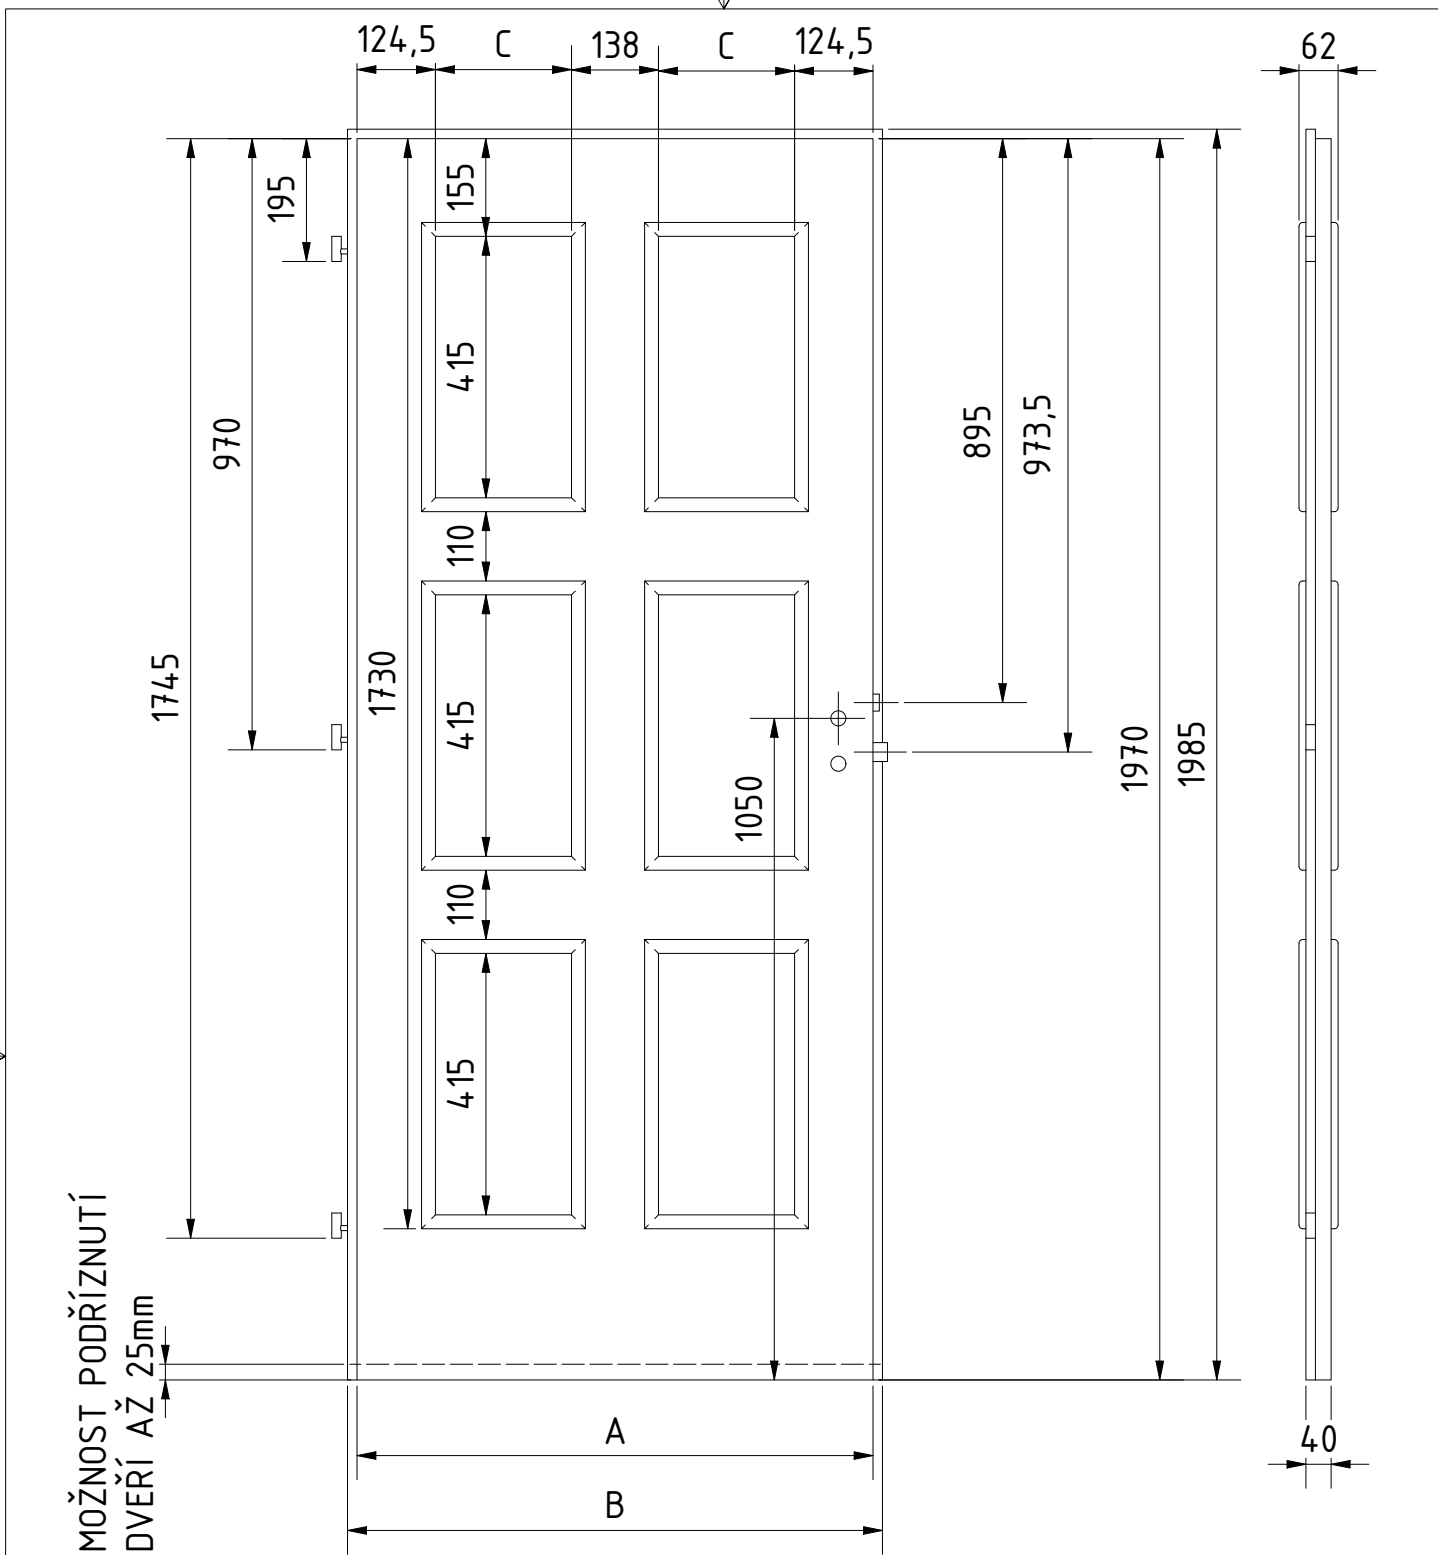

MATERIÁL:  
RÁM: SMRK  
ZÁMEK: ROZTEČ 72 mm  
PLÁŠŤ : EGGER CPL  
DATUM: 19.7.2020

STR: 1/1

MOŽNOST PODŘÍZNUTÍ  
DVEŘÍ AŽ 25mm

## NALEPOVACÍ LIŠTY TYP OB

DVEŘE A ZÁRUBNĚ®  
**Boulit**

VÝROBCE:  
Boulit s.r.o.

NÁZEV:  
FALCOVÉ DVEŘE 60-90/197  
HAAG H7

DOPLŇKOVÉ ROZMĚRY	A	B	C	D	E	F
JMENOVITÝ ROZMĚR 600	619	649	116	370		
JMENOVITÝ ROZMĚR 700	719	749	166	470		
JMENOVITÝ ROZMĚR 800	819	849	216	570		
JMENOVITÝ ROZMĚR 900	919	949	266	670		

MATERIÁL:  
RÁM: SMRK  
ZÁMEK: ROZTEČ 72 mm  
PLÁŠŤ : EGGER CPL  
DATUM: 19.7.2020

STR: 1/1