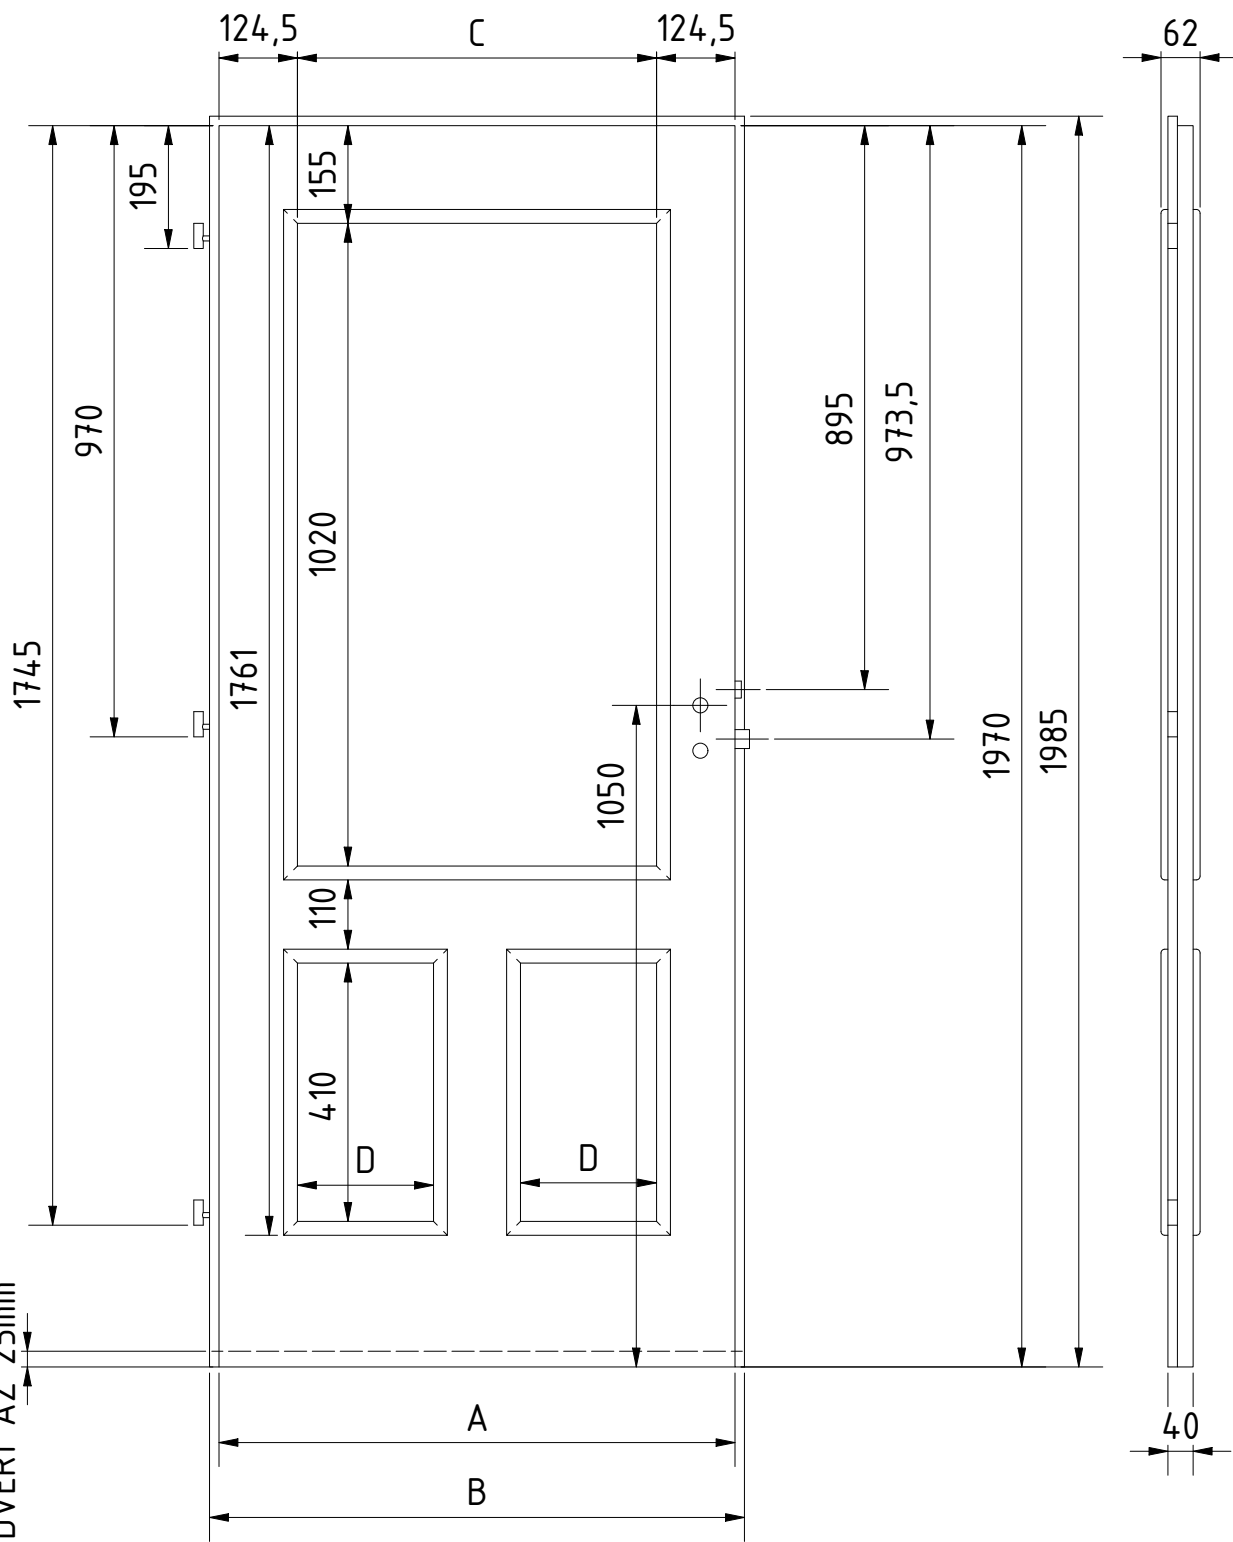

MATERIÁL: SKLO: 4mm  
RÁM: SMRK  
ZÁMEK: ROZTEČ 72 mm  
PLÁŠŤ: EGGER CPL  
DATUM: 19.7.2020 STR: 1/1

## ZASKLÍVACÍ LIŠTY TYP OB

DVEŘE A ZÁRUBNĚ  
**Boulit**

VÝROBCE:  
 Boulit s.r.o.

NÁZEV:  
 FALCOVÉ DVEŘE 60-90/197  
 HAAG H4

DOPLŇKOVÉ ROZMĚRY	A	B	C	D	E	F
JMENOVITÝ ROZMĚR 600	619	649	116			
JMENOVITÝ ROZMĚR 700	719	749	166			
JMENOVITÝ ROZMĚR 800	819	849	216			
JMENOVITÝ ROZMĚR 900	919	949	266			

MATERIÁL: SKLO: 4mm  
 RÁM: SMRK  
 ZÁMEK: ROZTEČ 72 mm  
 PLÁŠŤ : EGGER CPL  
 DATUM: 20.7.2020 STR: 1/1

MOŽNOST PODŘÍZNUTÍ  
DVEŘÍ AŽ 25mm

MATERIÁL:  
RÁM: SMRK  
ZÁMEK: ROZTEČ 72 mm  
PLÁŠŤ : EGGER CPL  
DATUM: 19.7.2020

STR: 1/1

MOŽNOST PODŘÍZNUTÍ  
DVEŘÍ AŽ 25mm