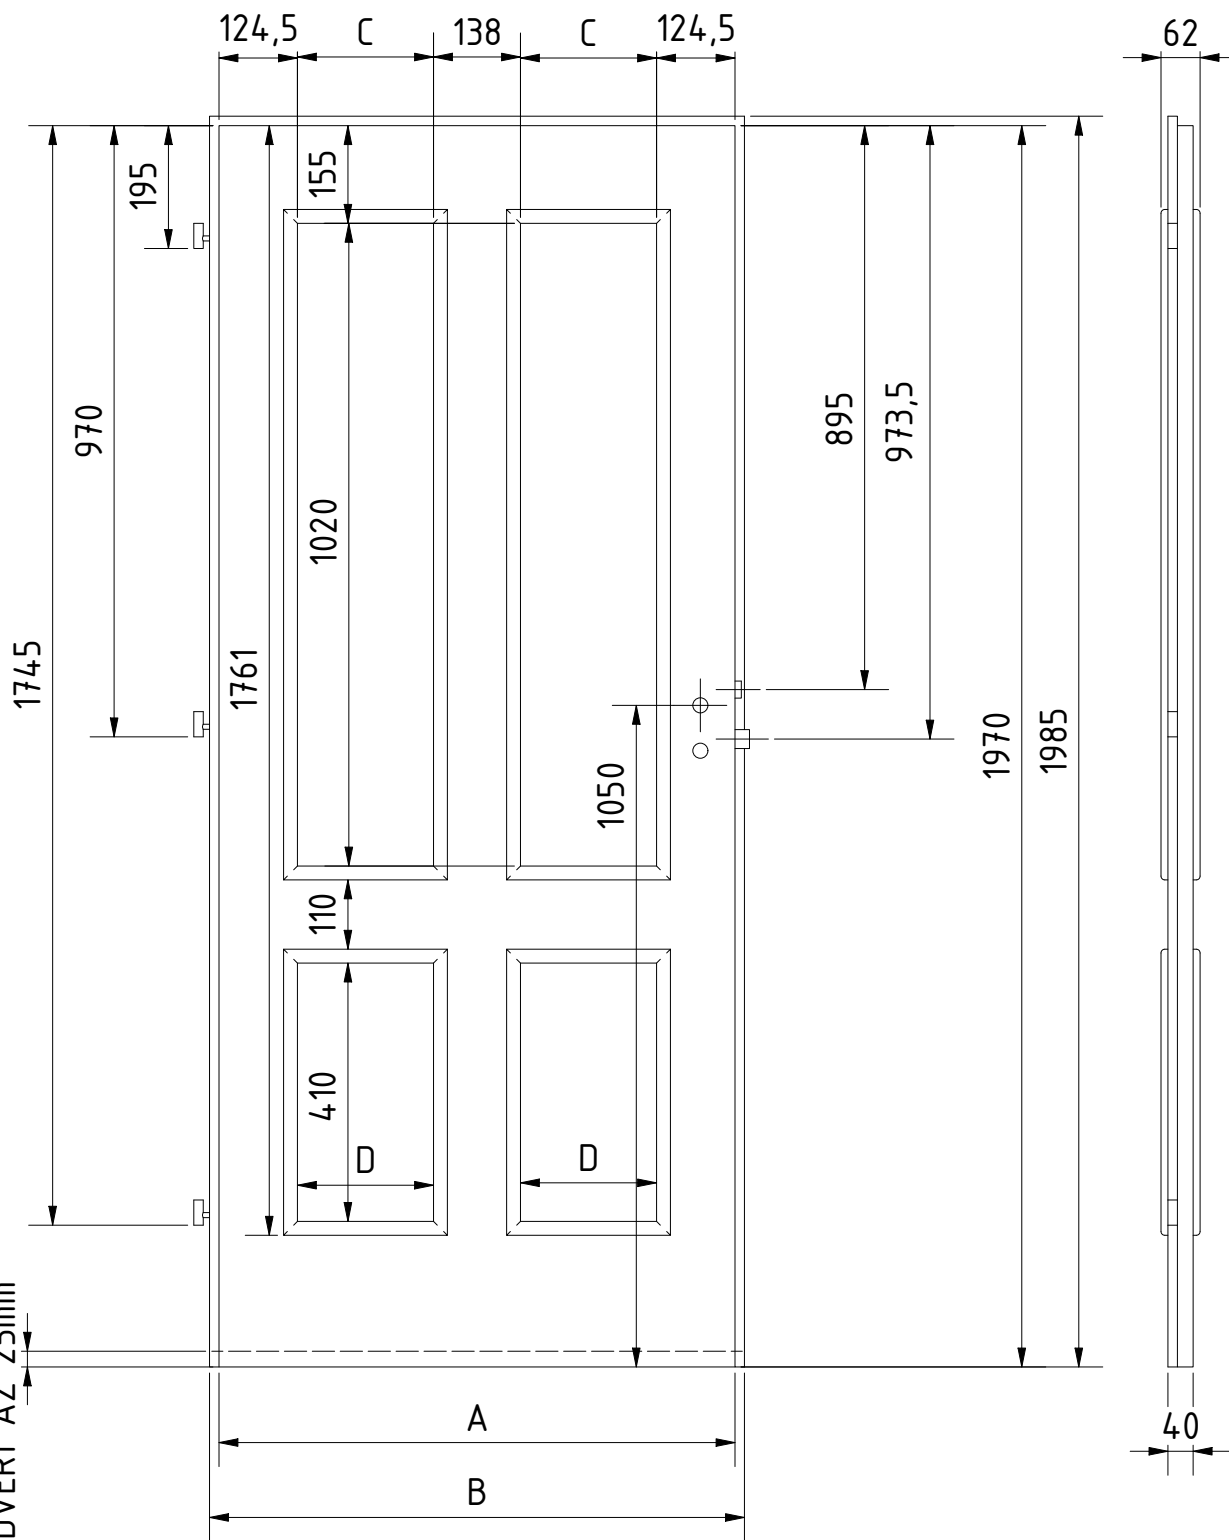

MATERIÁL: SKLO: 4mm  
 RÁM: SMRK  
 ZÁMEK: ROZTEČ 72 mm  
 PLÁŠŤ : EGGER CPL  
 DATUM: 20.7.2020 STR: 1/1

MOŽNOST PODŘÍZNUTÍ  
DVEŘÍ AŽ 25mm

## NALEPOVACÍ LIŠTY TYP OB

DVEŘE A ZÁRUBNĚ  
**Boulit**

VÝROBCE:  
Boulit s.r.o.

NÁZEV:  
FALCOVÉ DVEŘE 60-90/197  
HAAG H5

DOPLŇKOVÉ ROZMĚRY	A	B	C	D	E	F
JMENOVITÝ ROZMĚR 600	619	649	370	116		
JMENOVITÝ ROZMĚR 700	719	749	470	166		
JMENOVITÝ ROZMĚR 800	819	849	570	216		
JMENOVITÝ ROZMĚR 900	919	949	670	266		

MATERIÁL:  
RÁM: SMRK  
ZÁMEK: ROZTEČ 72 mm  
PLÁŠŤ : EGGER CPL  
DATUM: 19.7.2020

STR: 1/1

MOŽNOST PODŘÍZNUTÍ  
DVEŘÍ AŽ 25mm