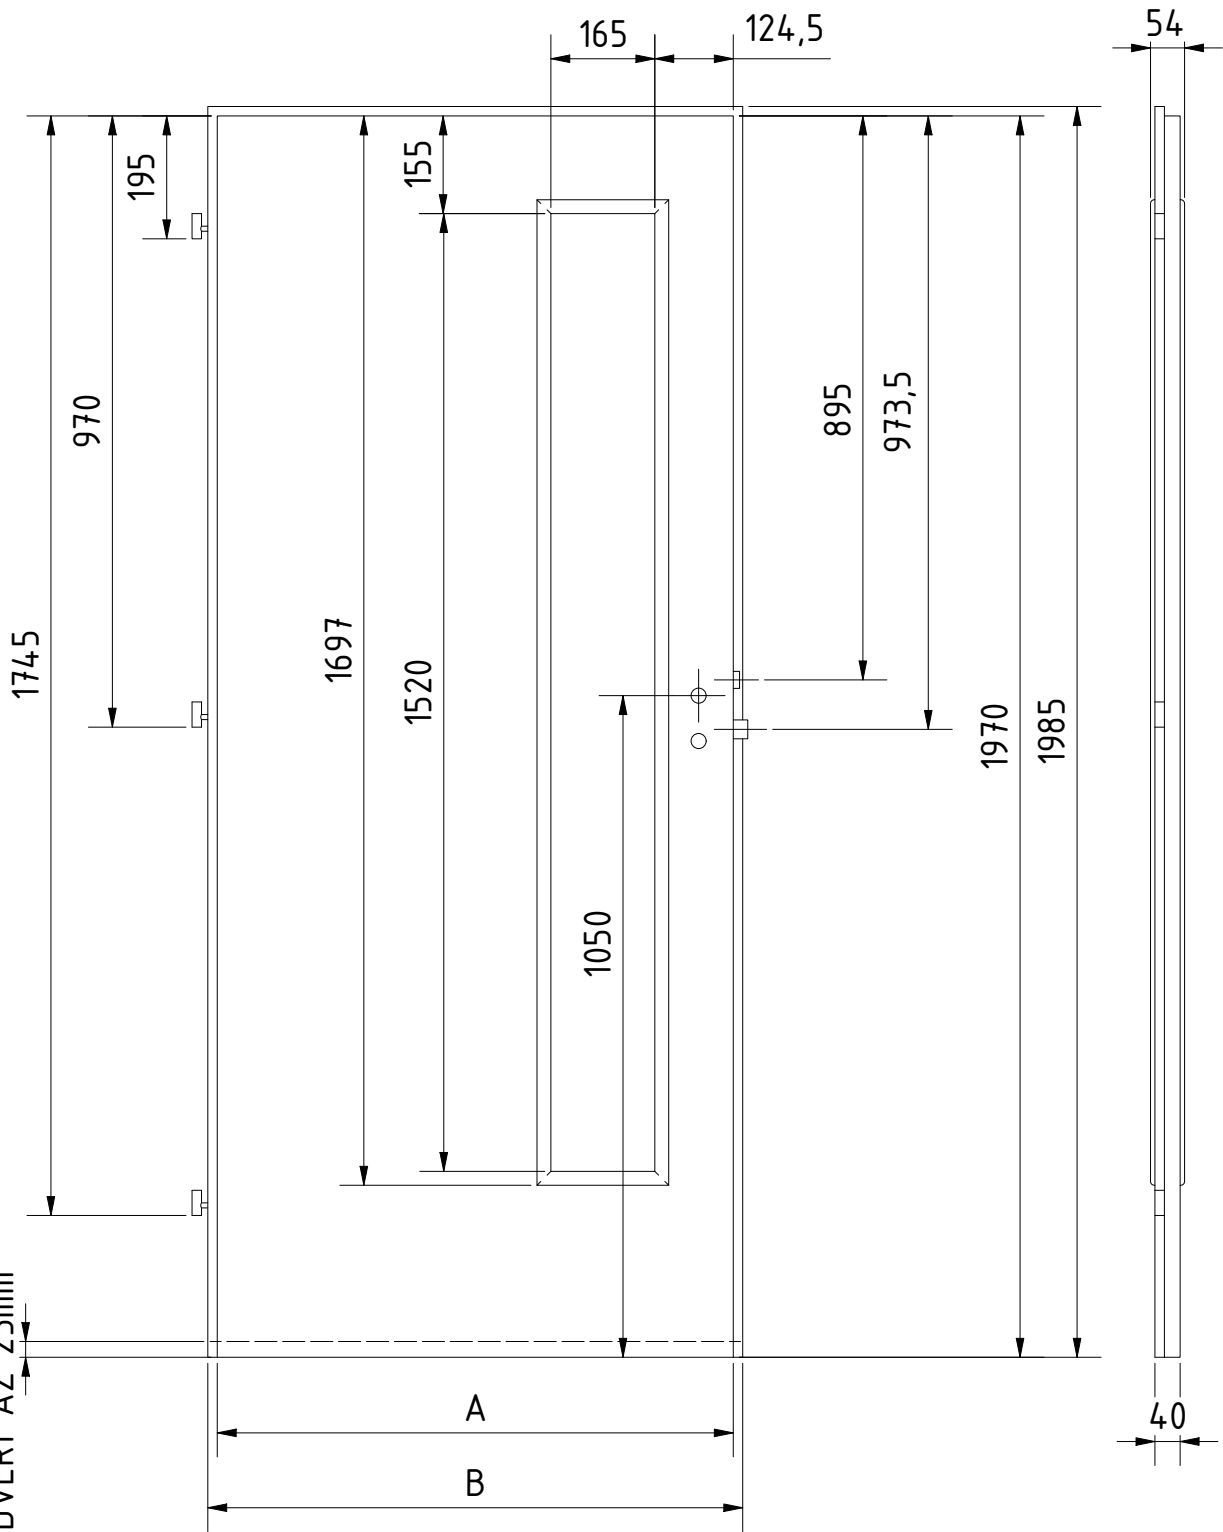

## ZASKLÍVACÍ LIŠTY TYP OB

DVEŘE A ZÁRUBNĚ<sup>®</sup>  
**Boulit**

VÝROBCE:  
Boulit s.r.o.

NÁZEV:  
FALCOVÉ DVEŘE 60-90/197  
KANSAS K1

DOPLŇKOVÉ ROZMĚRY	A	B	C	D	E	F
JMENOVITÝ ROZMĚR 600	619	649	177			
JMENOVITÝ ROZMĚR 700	719	749	227			
JMENOVITÝ ROZMĚR 800	819	849	277			
JMENOVITÝ ROZMĚR 900	919	949	327			

MATERIÁL: SKLO: 4mm  
 RÁM: SMRK  
 ZÁMEK: ROZTEČ 72 mm  
 PLÁŠŤ : EGGER CPL  
 DATUM: 3.6.2020 STR: 1/1

MOŽNOST PODŘÍZNUTÍ  
DVEŘÍ AŽ 25mm

MATERIÁL:	SMRK	SKLO: 4mm
RÁM:	ROZTEČ 72 mm	
ZÁMEK:	EGGER CPL	
DATUM:	3.6.2020	STR: 1/1

MOŽNOST PODŘÍZNUTÍ  
DVEŘÍ AŽ 25mm