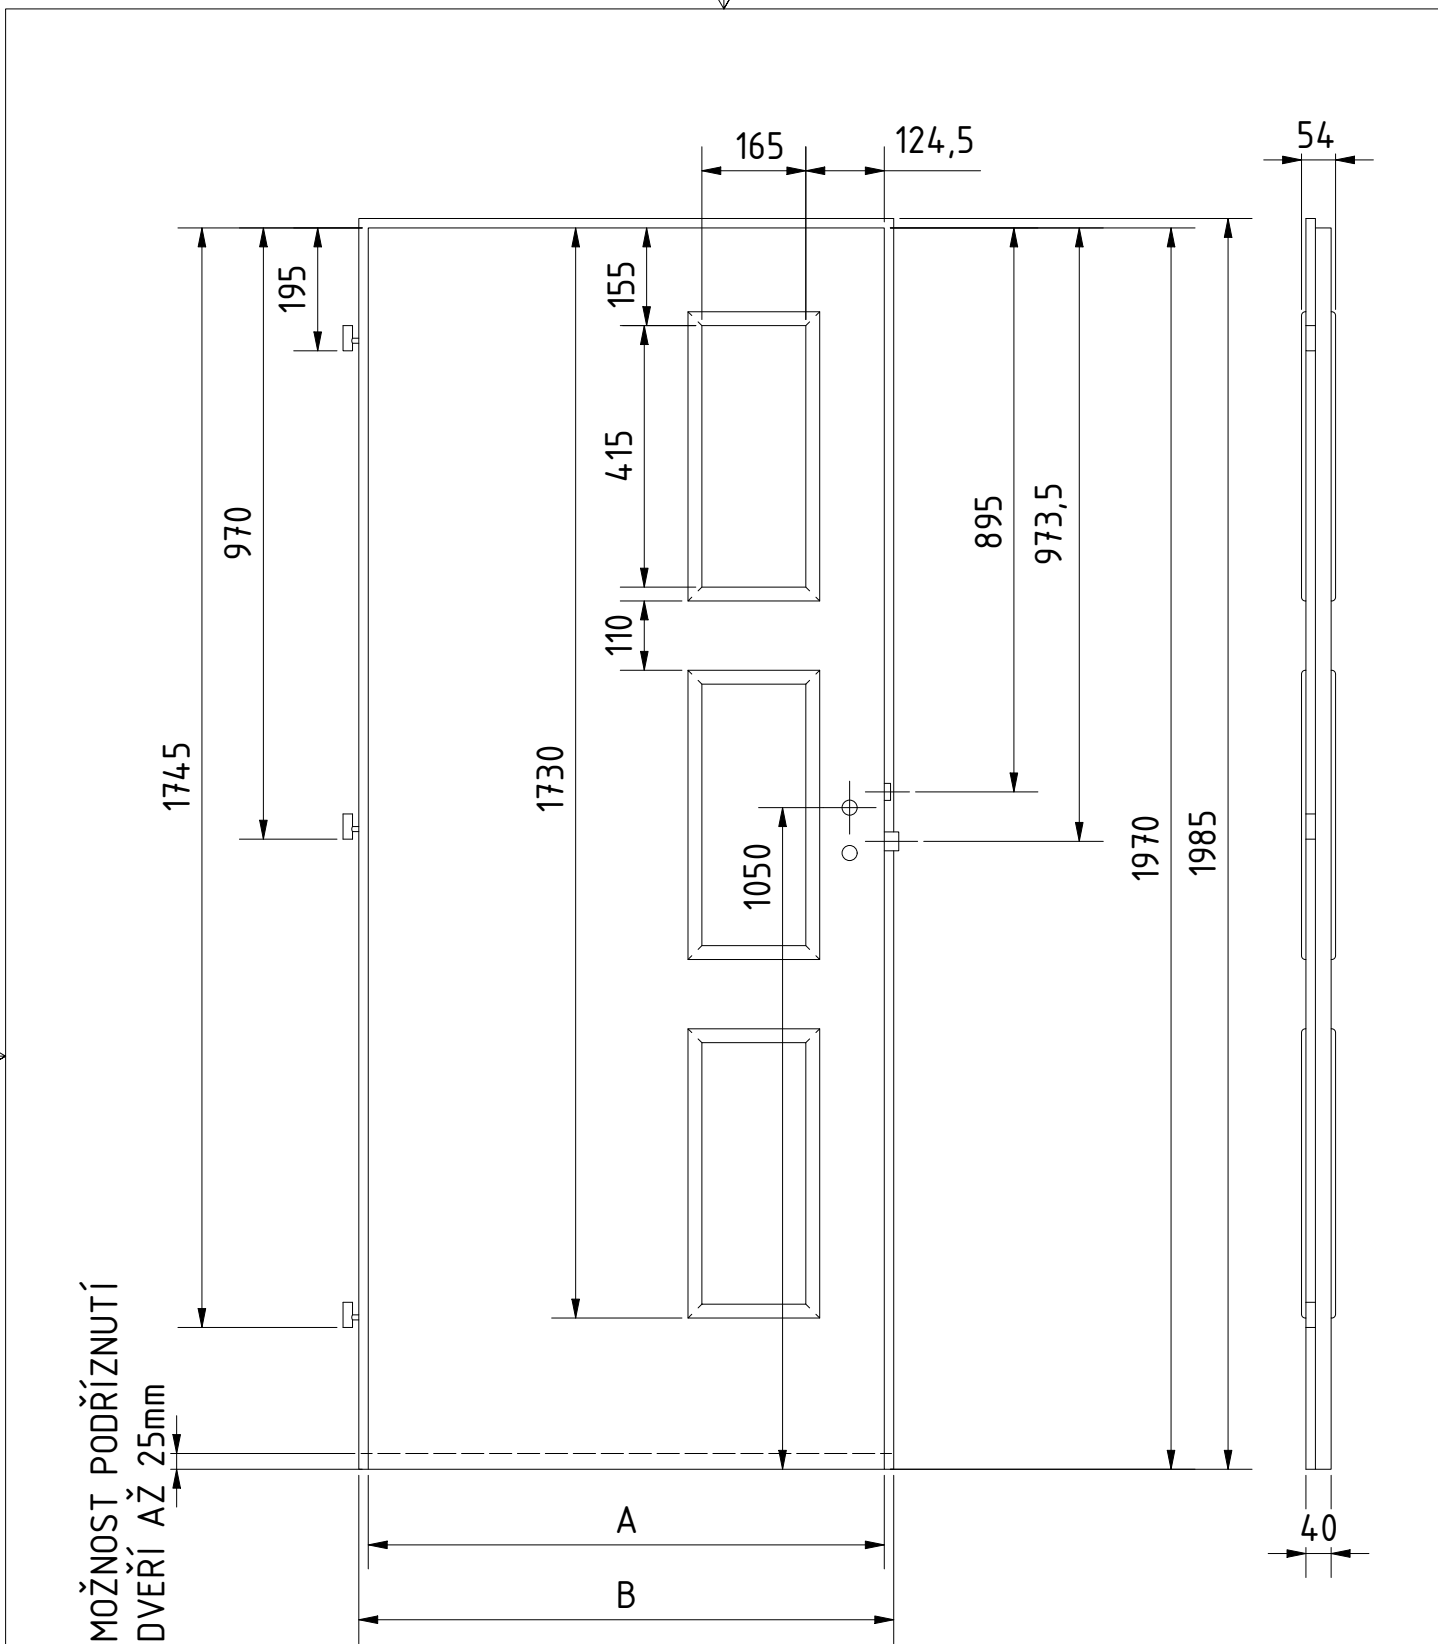

MATERIÁL:  
RÁM: SMRK  
ZÁMEK: ROZTEČ 72 mm  
PLÁŠŤ : EGGER CPL  
DATUM: 3.6.2020

STR: 1/1

MOŽNOST PODŘÍZNUTÍ  
DVEŘÍ AŽ 25mm

### ZASKLÍVACÍ LIŠTY TYP OB

VÝROBCE:  
Boulit s.r.o.

NÁZEV:  
FALCOVÉ DVEŘE 60-90/197  
KANSAS K7

DOPLŇKOVÉ ROZMĚRY	A	B	C	D	E	F
JMENOVITÝ ROZMĚR 600	619	649				
JMENOVITÝ ROZMĚR 700	719	749				
JMENOVITÝ ROZMĚR 800	819	849				
JMENOVITÝ ROZMĚR 900	919	949				

MATERIÁL:	SMRK	SKLO: 4mm
RÁM:	ROZTEČ 72 mm	
ZÁMEK:	EGGER CPL	
DATUM:	3.6.2020	STR: 1/1

MATERIÁL: SKLO: 4mm  
 RÁM: SMRK  
 ZÁMEK: ROZTEČ 72 mm  
 PLÁŠŤ : EGGER CPL  
 DATUM: 3.6.2020 STR: 1/1

MOŽNOST PODŘÍZNUTÍ  
DVEŘÍ AŽ 25mm