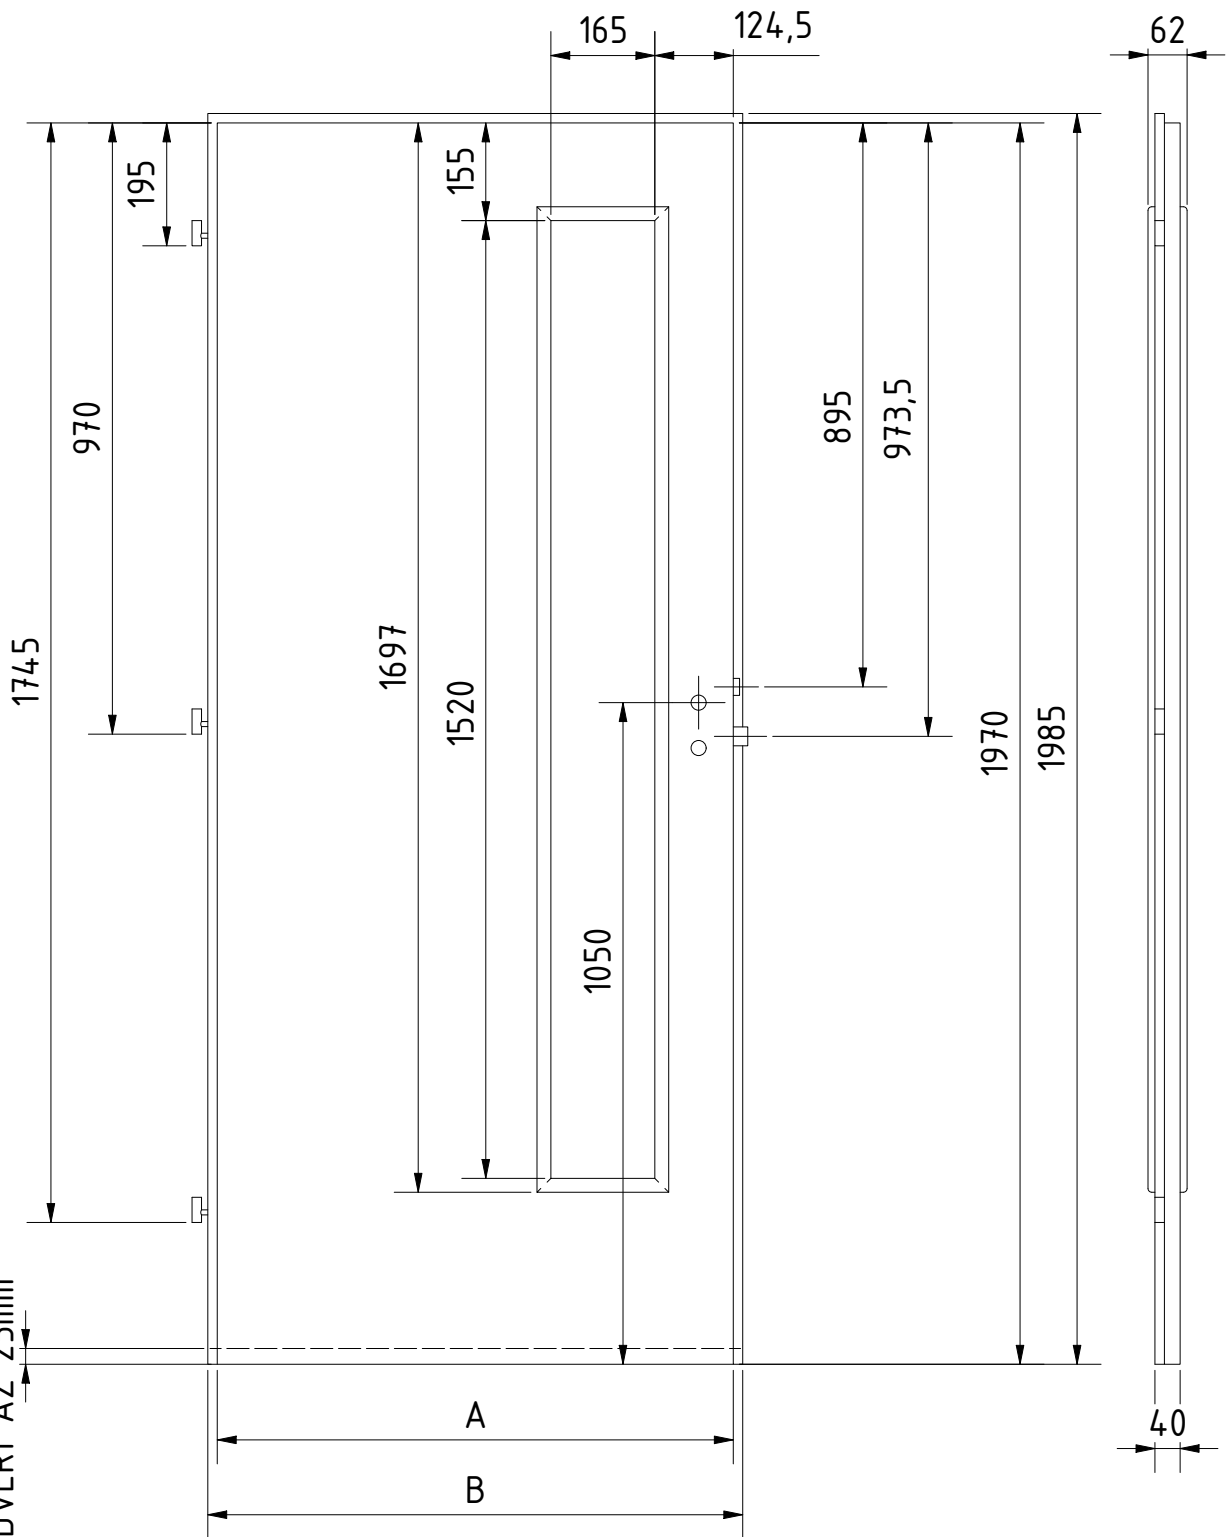

MATERIÁL:	SMRK	SKLO: 4mm
RÁM:	ROZTEČ 72 mm	
ZÁMEK:	EGGER CPL	
DATUM:	3.6.2020	STR: 1/1

MOŽNOST PODŘÍZNUTÍ  
DVEŘÍ AŽ 25mm

MATERIÁL:

RÁM: SMRK  
ZÁMEK: ROZTEČ 72 mm  
PLÁŠŤ : EGGER CPL  
DATUM: 3.6.2020

STR: 1/1

MOŽNOST PODŘÍZNUTÍ  
DVEŘÍ AŽ 25mm

MATERIÁL:	SMRK	SKLO: 4mm
RÁM:	ROZTEČ 72 mm	
ZÁMEK:	EGGER CPL	
DATUM:	3.6.2020	STR: 1/1