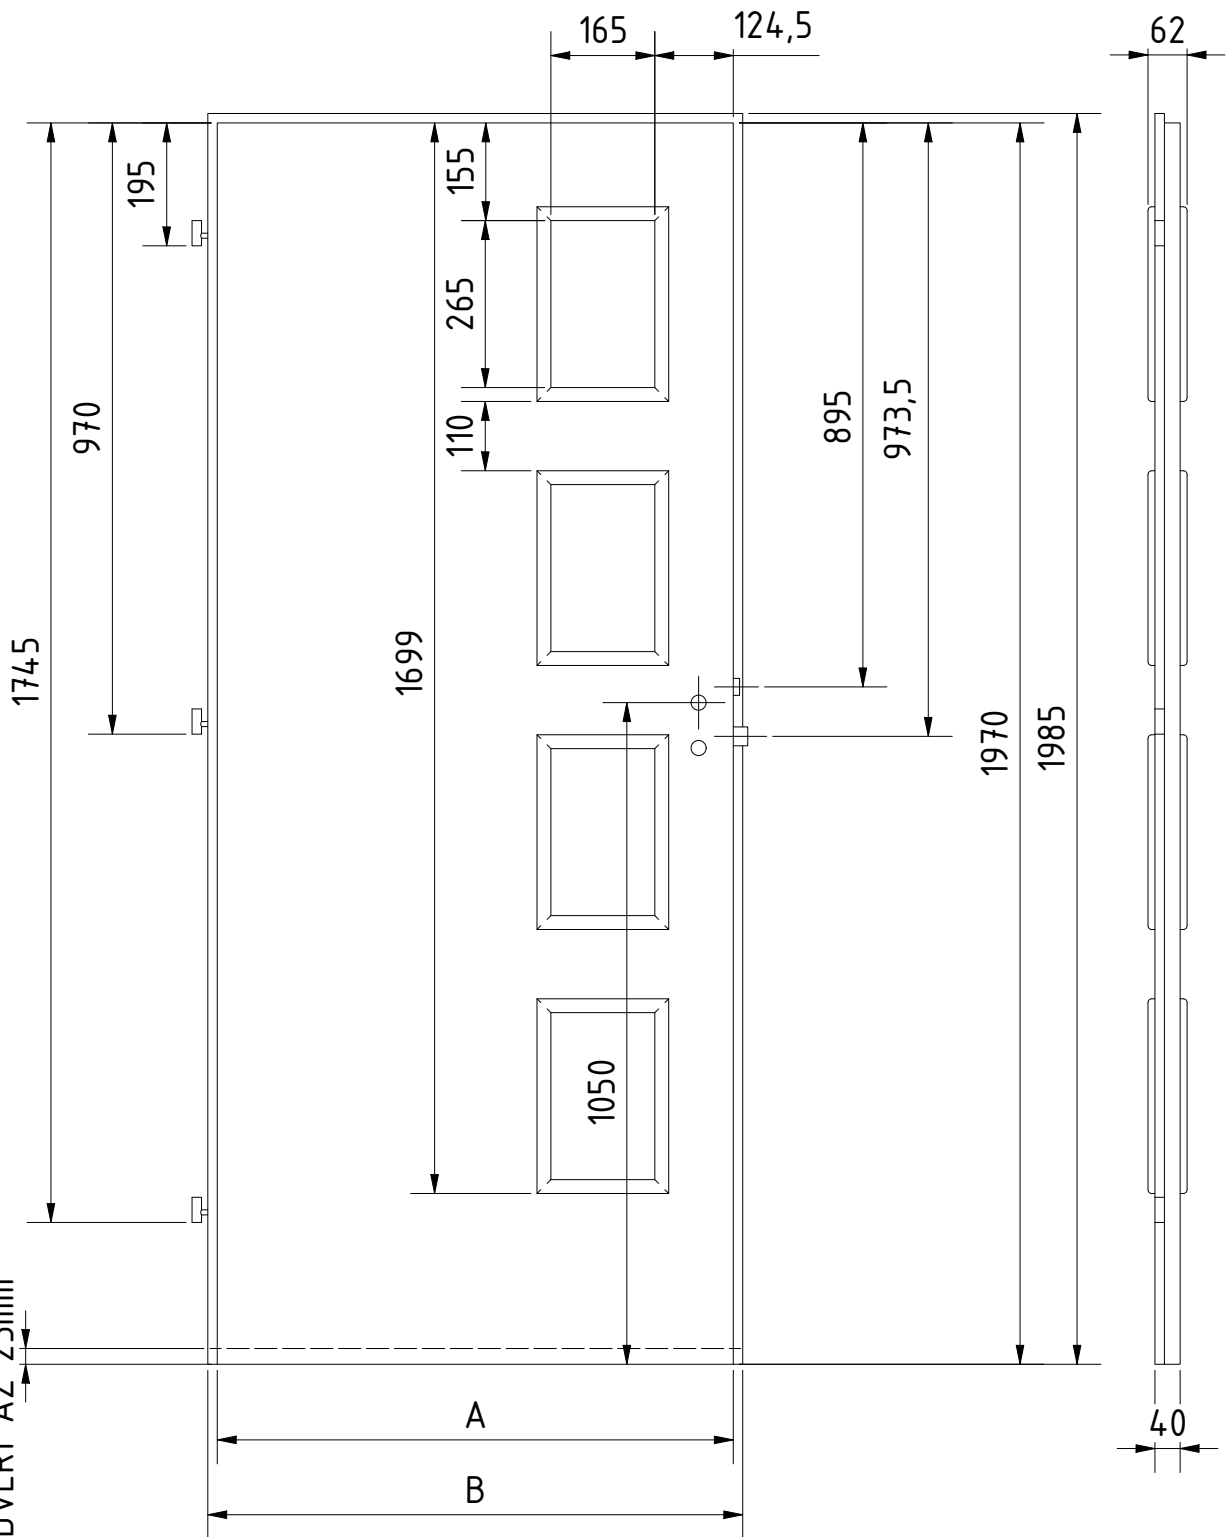

MATERIÁL: SKLO: 4mm  
 RÁM: SMRK  
 ZÁMEK: ROZTEČ 72 mm  
 PLÁŠŤ : EGGER CPL  
 DATUM: 3.6.2020 STR: 1/1

MOŽNOST PODŘÍZNUTÍ  
DVEŘÍ AŽ 25mm

MATERIÁL:  
RÁM: SMRK  
ZÁMEK: ROZTEČ 72 mm  
PLÁŠŤ : EGGER CPL  
DATUM: 3.6.2020

STR: 1/1

MOŽNOST PODŘÍZNUTÍ  
DVEŘÍ AŽ 25mm

MATERIÁL:

RÁM: SMRK  
ZÁMEK: ROZTEČ 72 mm  
PLÁŠŤ: EGGER CPL  
DATUM: 3.6.2020

STR: 1/1