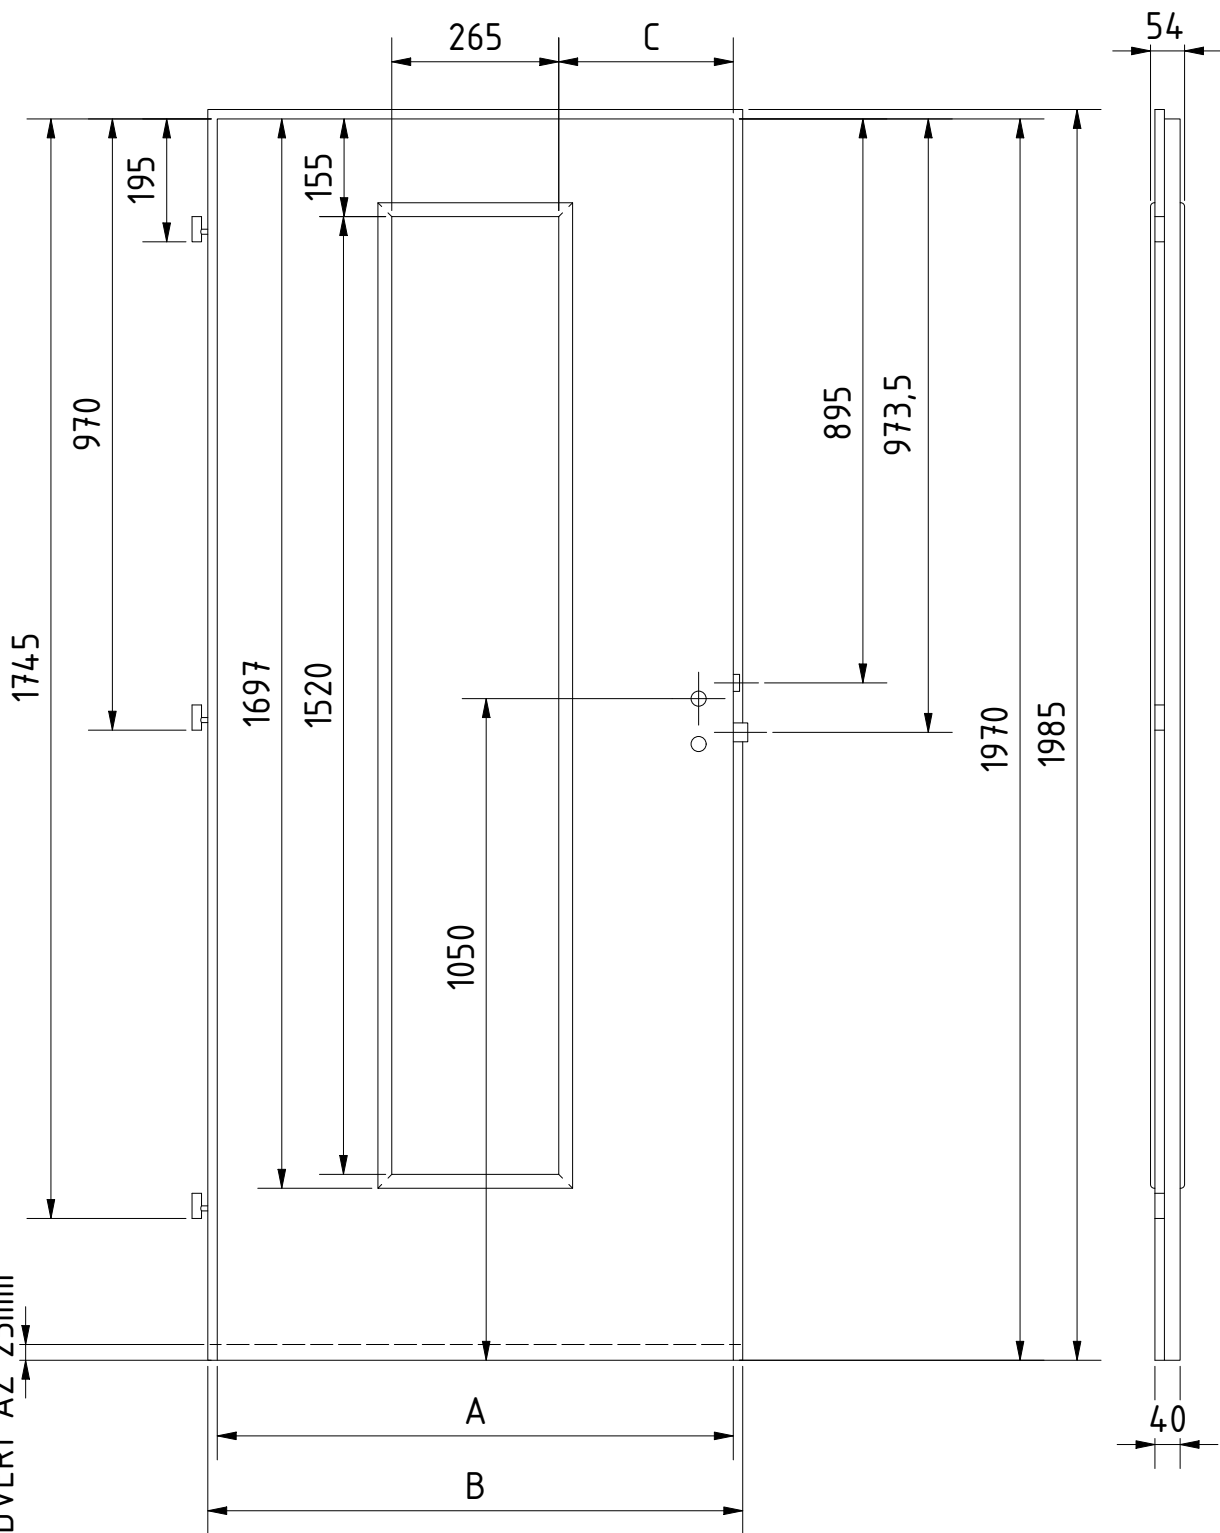

## ZASKLÍVACÍ LIŠTY TYP OB

DVEŘE A ZÁRUBNĚ<sup>®</sup>  
**Boulit**

VÝROBCE:  
Boulit s.r.o.

NÁZEV:  
FALCOVÉ DVEŘE 60-90/197  
KANSAS K1

DOPLŇKOVÉ ROZMĚRY	A	B	C	D	E	F
JMENOVITÝ ROZMĚR 600	619	649	177			
JMENOVITÝ ROZMĚR 700	719	749	227			
JMENOVITÝ ROZMĚR 800	819	849	277			
JMENOVITÝ ROZMĚR 900	919	949	327			

MATERIÁL: SKLO: 4mm  
 RÁM: SMRK  
 ZÁMEK: ROZTEČ 72 mm  
 PLÁŠŤ : EGGER CPL  
 DATUM: 3.6.2020 STR: 1/1

MOŽNOST PODŘÍZNUTÍ  
DVEŘÍ AŽ 25mm

MATERIÁL:	SMRK	SKLO: 4mm
RÁM:	ROZTEČ 72 mm	
ZÁMEK:	EGGER CPL	
DATUM:	3.6.2020	STR: 1/1

MOŽNOST PODŘÍZNUTÍ  
DVEŘÍ AŽ 25mm