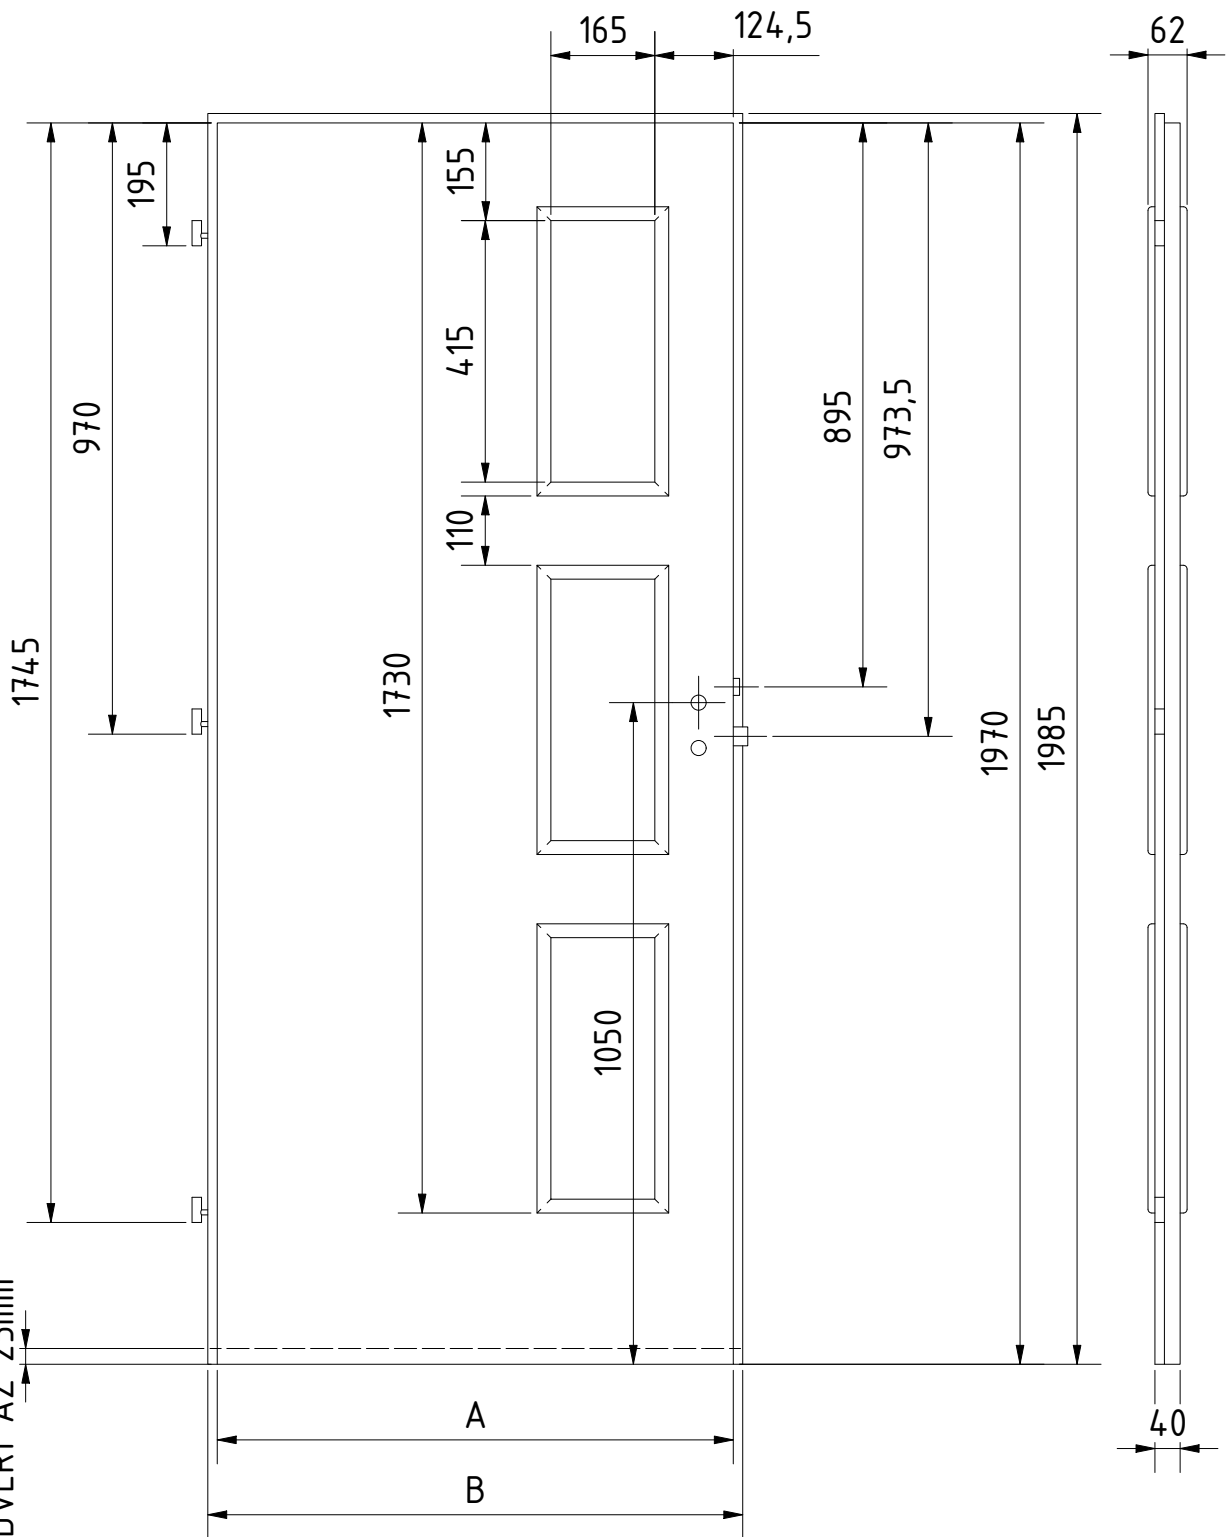

MATERIÁL: SKLO: 4mm  
 RÁM: SMRK  
 ZÁMEK: ROZTEČ 72 mm  
 PLÁŠŤ : EGGER CPL  
 DATUM: 3.6.2020 STR: 1/1

MOŽNOST PODŘÍZNUTÍ  
DVEŘÍ AŽ 25mm

## NALEPOVACÍ LIŠTY TYP OB

DVEŘE A ZÁRUBNĚ<sup>®</sup>  
**Boulit**

VÝROBCE:  
Boulit s.r.o.

NÁZEV:  
FALCOVÉ DVEŘE 60-90/197  
KANSAS K10

DOPLŇKOVÉ ROZMĚRY	A	B	C	D	E	F
JMENOVITÝ ROZMĚR 600	619	649				
JMENOVITÝ ROZMĚR 700	719	749				
JMENOVITÝ ROZMĚR 800	819	849				
JMENOVITÝ ROZMĚR 900	919	949				

MATERIÁL:  
RÁM: SMRK  
ZÁMEK: ROZTEČ 72 mm  
PLÁŠŤ : EGGER CPL  
DATUM: 3.6.2020

STR: 1/1

MOŽNOST PODŘÍZNUTÍ  
DVEŘÍ AŽ 25mm