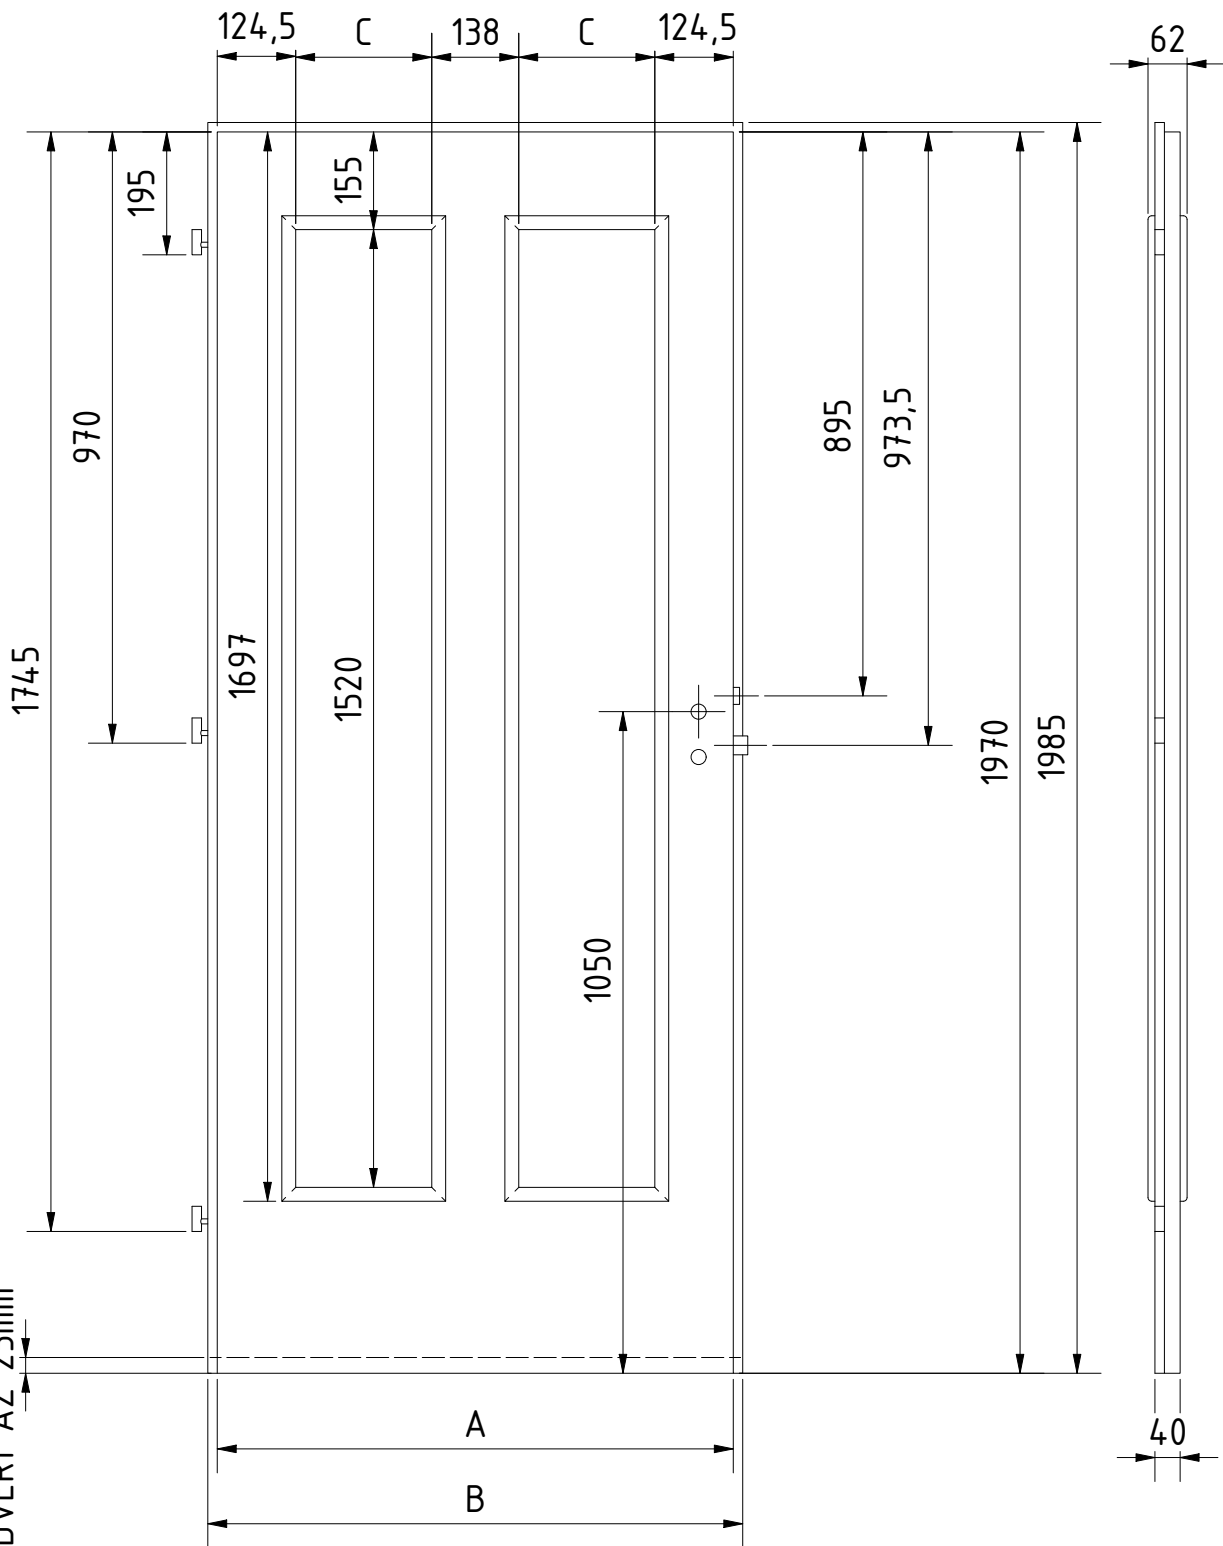

MATERIÁL:

RÁM: SMRK  
ZÁMEK: ROZTEČ 72 mm  
PLÁŠŤ : EGGER CPL  
DATUM: 3.6.2020

STR: 1/1

MOŽNOST PODŘÍZNUTÍ  
DVEŘÍ AŽ 25mm

MATERIÁL:	SMRK	SKLO: 4mm
RÁM:	ROZTEČ 72 mm	
ZÁMEK:	EGGER CPL	
DATUM:	3.6.2020	STR: 1/1