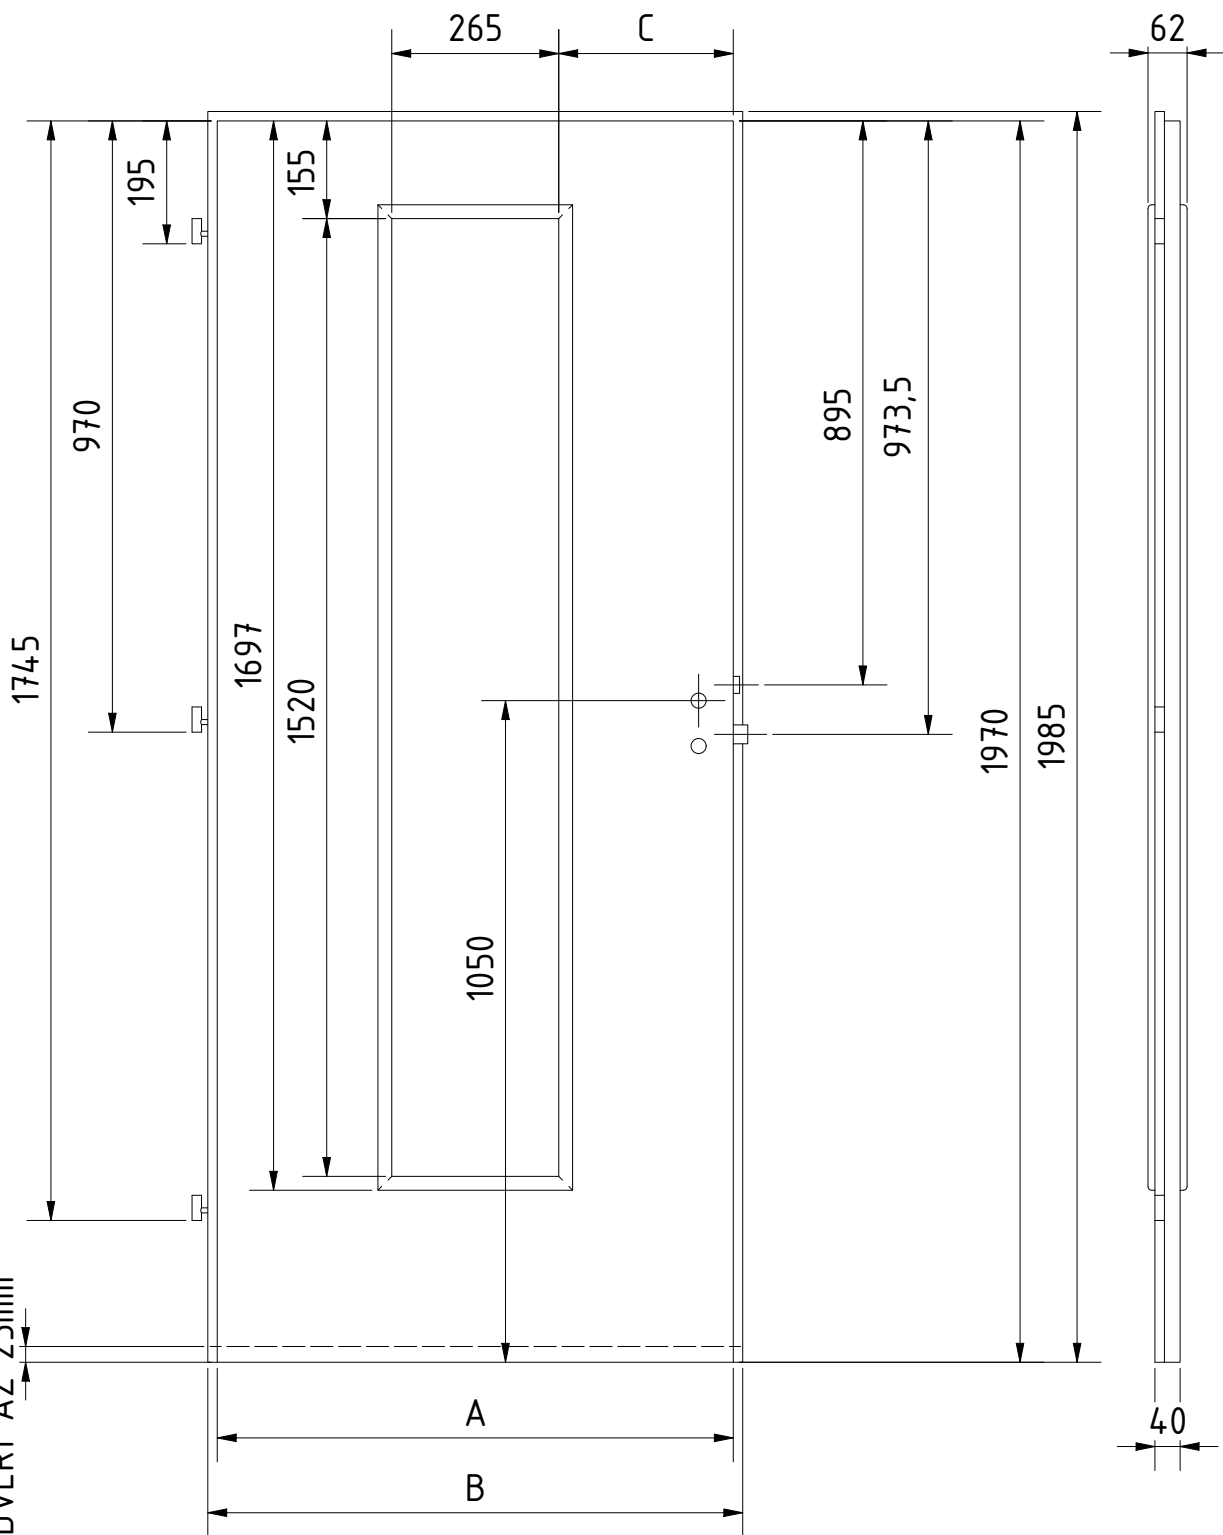

MATERIÁL: SKLO: 4mm  
 RÁM: SMRK  
 ZÁMEK: ROZTEČ 72 mm  
 PLÁŠŤ : EGGER CPL  
 DATUM: 3.6.2020 STR: 1/1

MOŽNOST PODŘÍZNUTÍ  
DVEŘÍ AŽ 25mm

MATERIÁL:	SMRK	SKLO: 4mm
RÁM:	ROZTEČ 72 mm	
ZÁMEK:	EGGER CPL	
DATUM:	3.6.2020	STR: 1/1

MOŽNOST PODŘÍZNUTÍ  
DVEŘÍ AŽ 25mm

MATERIÁL:

RÁM: SMRK  
ZÁMEK: ROZTEČ 72 mm  
PLÁŠŤ : EGGER CPL  
DATUM: 3.6.2020

STR: 1/1

MOŽNOST PODŘÍZNUTÍ  
DVEŘÍ AŽ 25mm