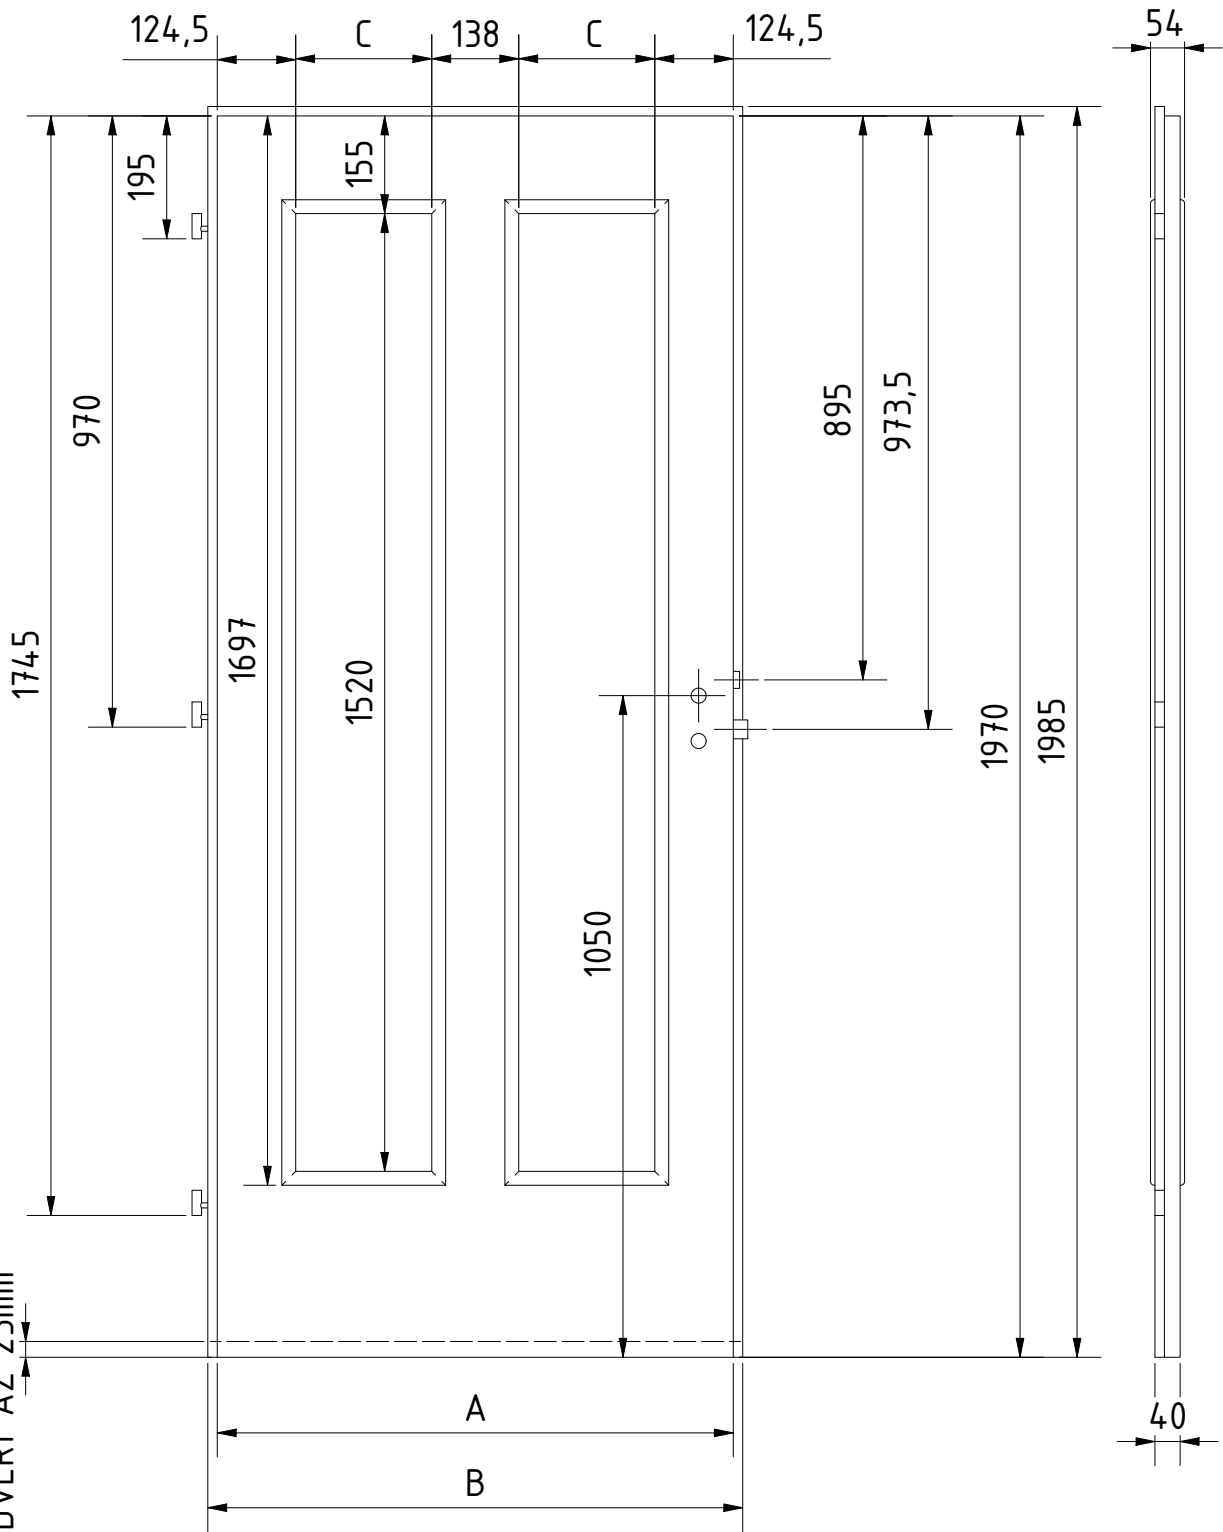

MATERIÁL: SKLO: 4mm  
 RÁM: SMRK  
 ZÁMEK: ROZTEČ 72 mm  
 PLÁŠŤ : EGGER CPL  
 DATUM: 3.6.2020 STR: 1/1

MOŽNOST PODŘÍZNUTÍ  
DVEŘÍ AŽ 25mm

MATERIÁL:	SMRK	SKLO: 4mm
RÁM:	ROZTEČ 72 mm	
ZÁMEK:	EGGER CPL	
DATUM:	3.6.2020	STR: 1/1

MOŽNOST PODŘÍZNUTÍ  
DVEŘÍ AŽ 25mm