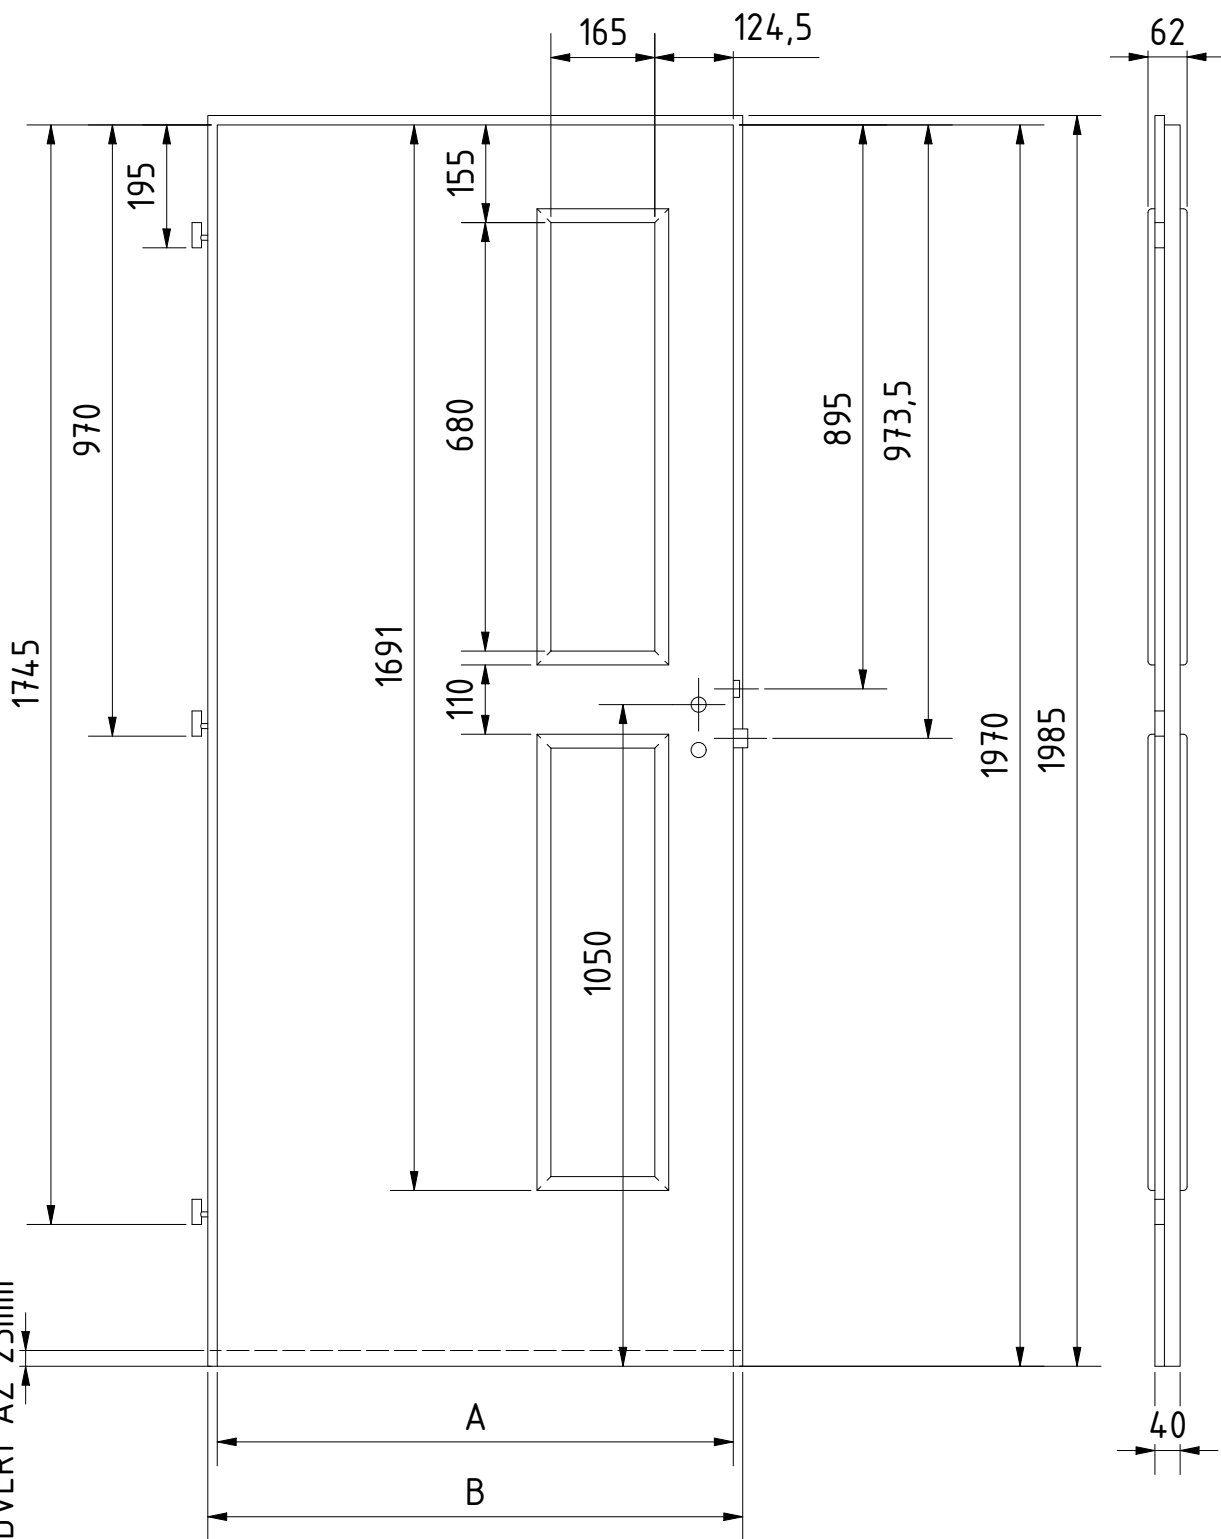

### ZASKLÍVACÍ LIŠTY TYP OB

DVEŘE A ZÁRUBNĚ

VÝROBCE:  
Boulit s.r.o.

NÁZEV:  
FALCOVÉ DVEŘE 60-90/197  
KANSAS K9

DOPLŇKOVÉ ROZMĚRY	A	B	C	D	E	F
JMENOVITÝ ROZMĚR 600	619	649				
JMENOVITÝ ROZMĚR 700	719	749				
JMENOVITÝ ROZMĚR 800	819	849				
JMENOVITÝ ROZMĚR 900	919	949				

MATERIÁL: SKLO: 4mm  
 RÁM: SMRK  
 ZÁMEK: ROZTEČ 72 mm  
 PLÁŠŤ : EGGER CPL  
 DATUM: 3.6.2020 STR: 1/1

MOŽNOST PODŘÍZNUTÍ  
DVEŘÍ AŽ 25mm

MATERIÁL:  
RÁM: SMRK  
ZÁMEK: ROZTEČ 72 mm  
PLÁŠŤ : EGGER CPL  
DATUM: 3.6.2020

STR: 1/1

MOŽNOST PODŘÍZNUTÍ  
DVEŘÍ AŽ 25mm

MATERIÁL:

RÁM: SMRK  
ZÁMEK: ROZTEČ 72 mm  
PLÁŠŤ: EGGER CPL  
DATUM: 3.6.2020

STR: 1/1