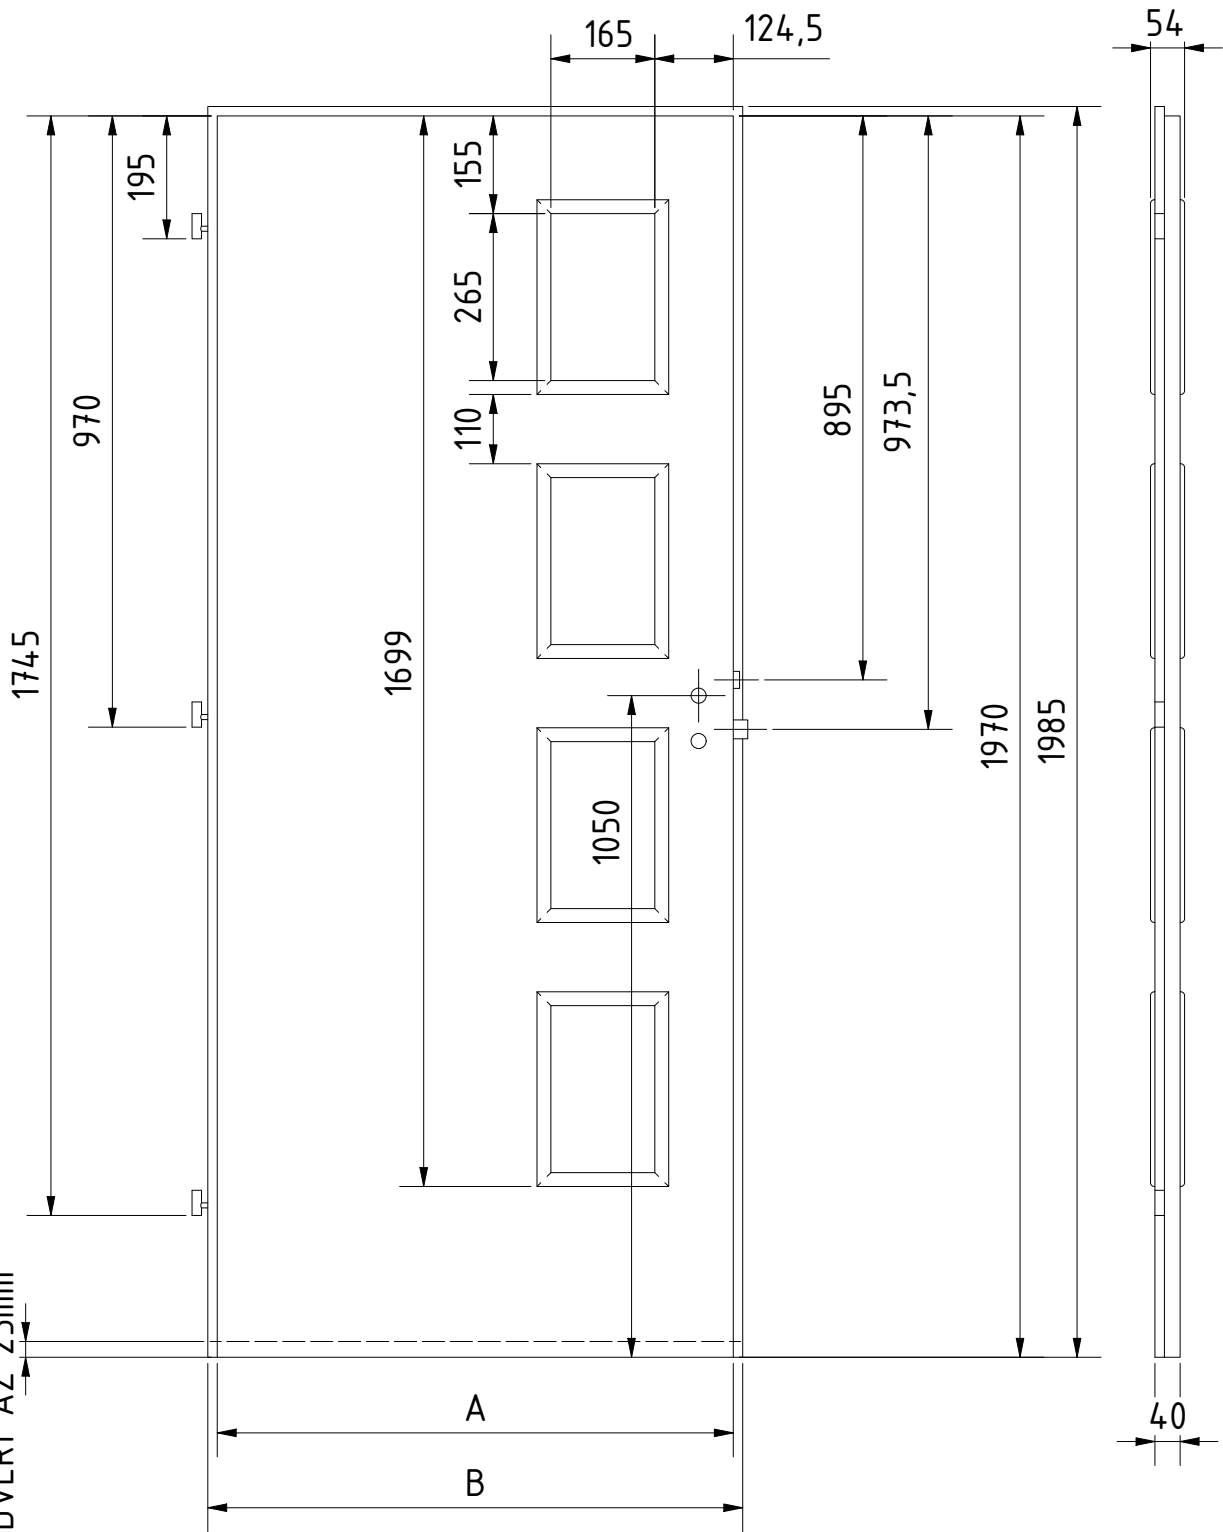

MOŽNOST PODŘÍZNUTÍ
DVEŘÍ AŽ 25mm

ZASKLÍVACÍ LIŠTY TYP OB

DVEŘE A ZÁRUBNĚ

VÝROBCE:
Boulit s.r.o.

NÁZEV:
FALCOVÉ DVEŘE 60-90/197
KANSAS K9

DOPLŇKOVÉ ROZMĚRY	A	B	C	D	E	F
JMENOVITÝ ROZMĚR 600	619	649				
JMENOVITÝ ROZMĚR 700	719	749				
JMENOVITÝ ROZMĚR 800	819	849				
JMENOVITÝ ROZMĚR 900	919	949				

MATERIÁL: SKLO: 4mm
RÁM: SMRK
ZÁMEK: ROZTEČ 72 mm
PLÁŠŤ : EGGER CPL
DATUM: 3.6.2020 STR: 1/1