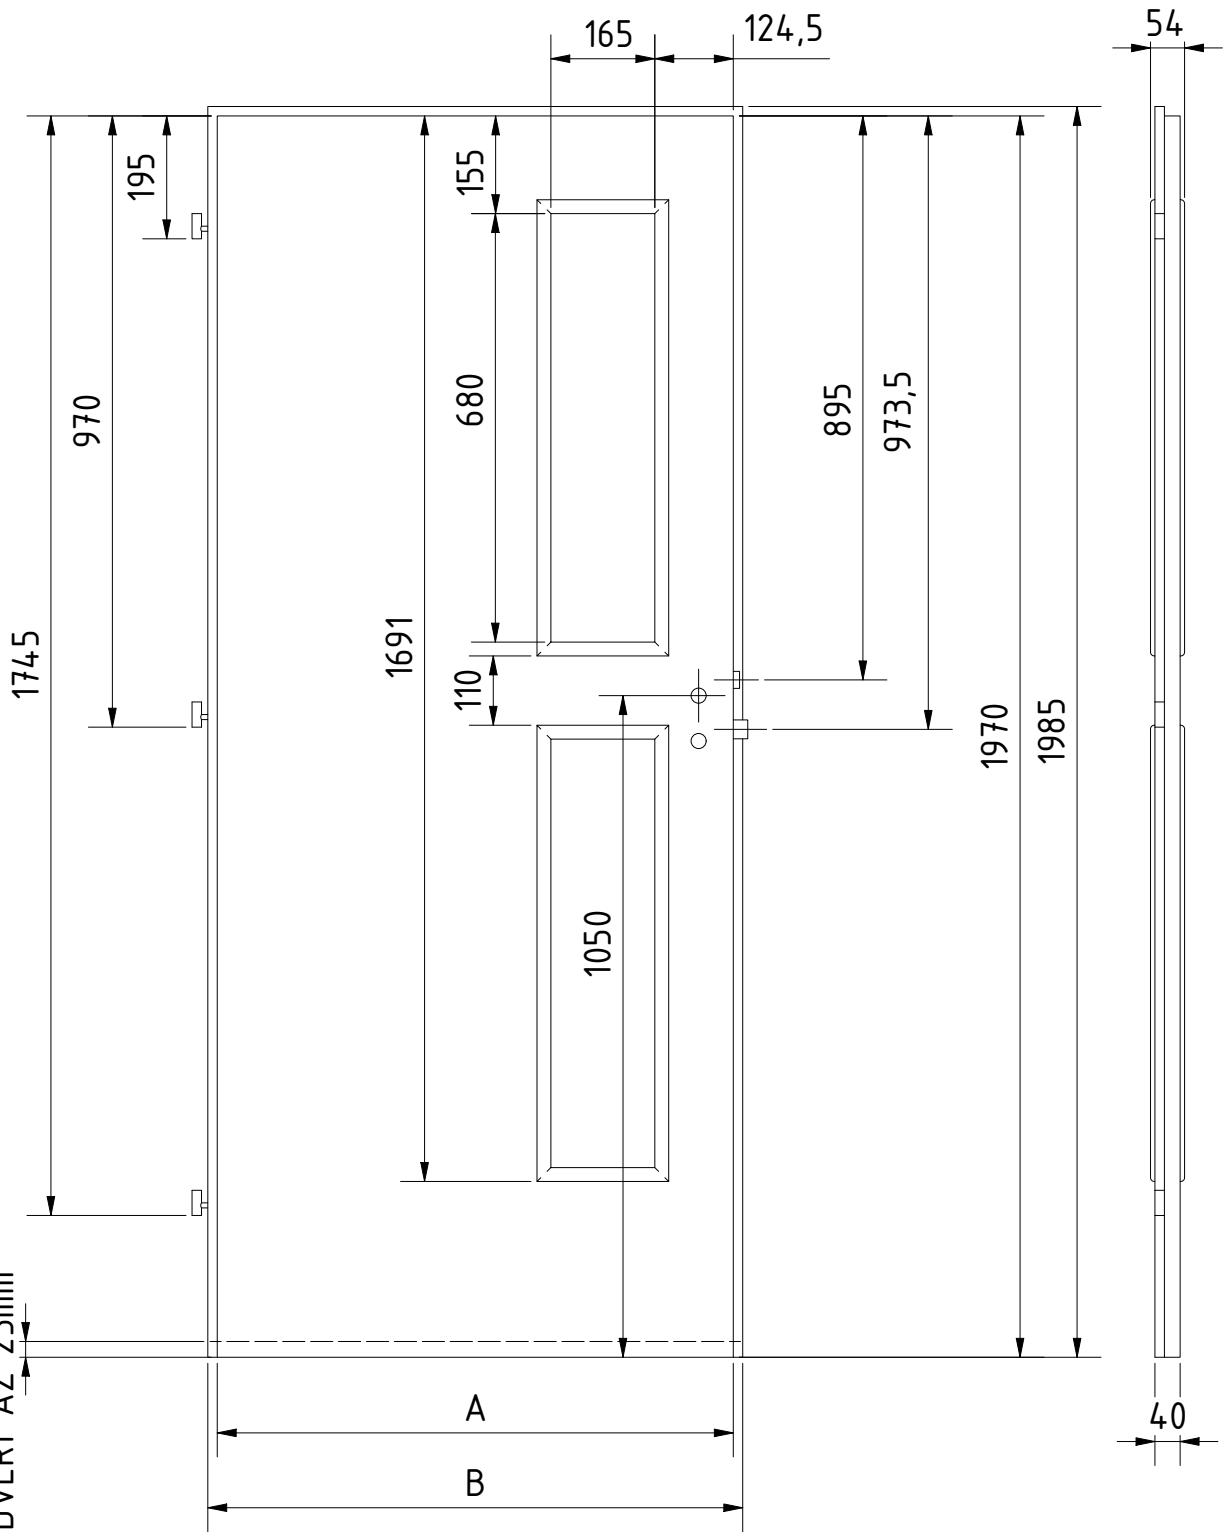

MATERIÁL:  
RÁM: SMRK  
ZÁMEK: ROZTEČ 72 mm  
PLÁŠŤ : EGGER CPL  
DATUM: 3.6.2020

STR: 1/1

MOŽNOST PODŘÍZNUTÍ  
DVEŘÍ AŽ 25mm

MATERIÁL:	SMRK	SKLO: 4mm
RÁM:	ROZTEČ 72 mm	
ZÁMEK:	EGGER CPL	
DATUM:	3.6.2020	STR: 1/1