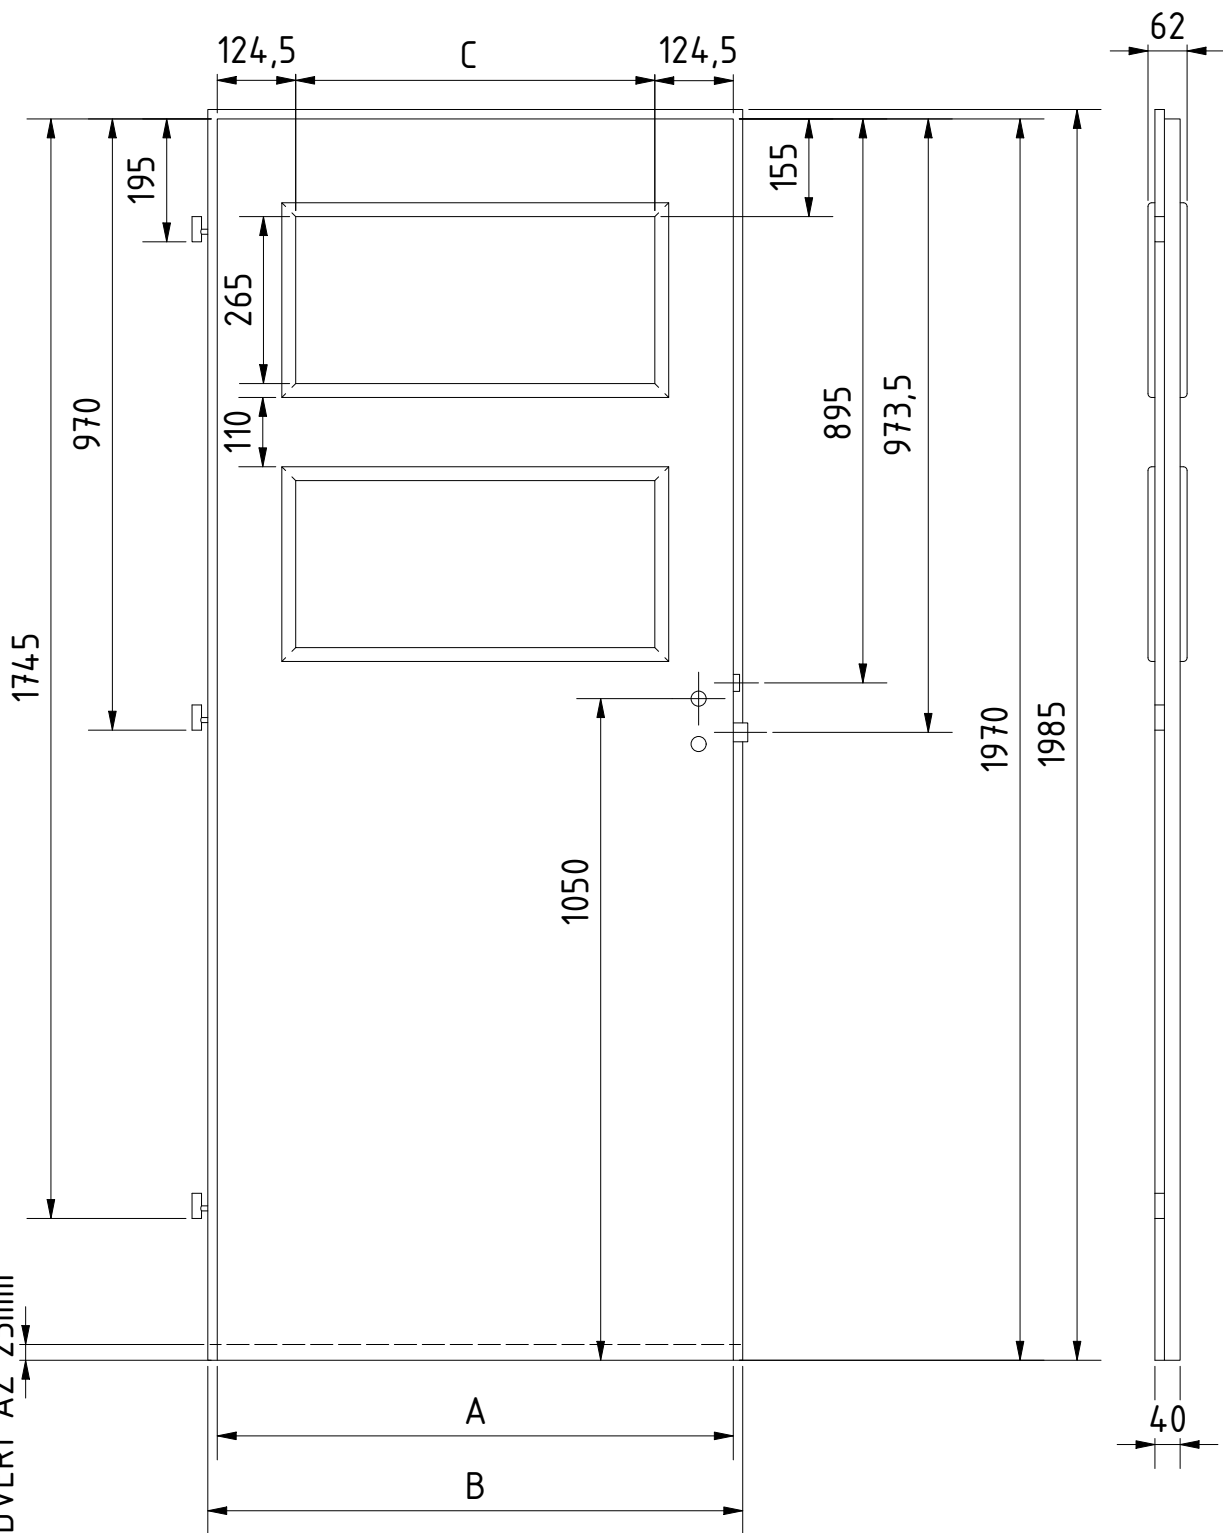

MATERIÁL: SKLO: 4mm
 RÁM: SMRK
 ZÁMEK: ROZTEČ 72 mm
 PLÁŠŤ : EGGER CPL
 DATUM: 20.5.2020 STR: 1/1

ZASKLÍVACÍ LIŠTY TYP OB

 DVEŘE A ZÁRUBNĚ Boulit	VÝROBCE: Boulit s.r.o.						NÁZEV: FALCOVÉ DVEŘE 60-90/197 MONTANA M2	
	DOPLŇKOVÉ ROZMĚRY	A	B	C	D	E	F	MATERIÁL:
JMENOvitÝ ROZMĚR 600	619	649	370				RÁM:	SMRK
JMENOvitÝ ROZMĚR 700	719	749	470				ZÁMEK:	ROZTEČ 72 mm
JMENOvitÝ ROZMĚR 800	819	849	570				PLÁŠŤ :	EGGER CPL
JMENOvitÝ ROZMĚR 900	919	949	670				DATUM:	20.5.2020 STR: 1/1

MATERIÁL: SKLO: 4mm
 RÁM: SMRK
 ZÁMEK: ROZTEČ 72 mm
 PLÁŠŤ : EGGER CPL
 DATUM: 20.5.2020 STR: 1/1

MOŽNOST PODŘÍZNUTÍ
DVEŘÍ AŽ 25mm

NALEPOVACÍ LIŠTY TYP OB

DVEŘE A ZÁRUBNĚ

VÝROBCE:
Boulit s.r.o.

NÁZEV:
FALCOVÉ DVEŘE 60-90/197
MONTANA M4

DOPLŇKOVÉ ROZMĚRY	A	B	C	D	E	F
JMENOVITÝ ROZMĚR 600	619	649	370			
JMENOVITÝ ROZMĚR 700	719	749	470			
JMENOVITÝ ROZMĚR 800	819	849	570			
JMENOVITÝ ROZMĚR 900	919	949	670			

MATERIÁL:
 RÁM: SMRK
 ZÁMEK: ROZTEČ 72 mm
 PLÁŠŤ : EGGER CPL
 DATUM: 20.5.2020

DOPLŇKOVÉ ROZMĚRY	A	B	C	D	E	F
JMENOVITÝ ROZMĚR 600	619	649	370			
JMENOVITÝ ROZMĚR 700	719	749	470			
JMENOVITÝ ROZMĚR 800	819	849	570			
JMENOVITÝ ROZMĚR 900	919	949	670			

MATERIÁL:

RÁM: SMRK
ZÁMEK: ROZTEČ 72 mm
PLÁŠŤ: EGGER CPL
DATUM: 20.5.2020