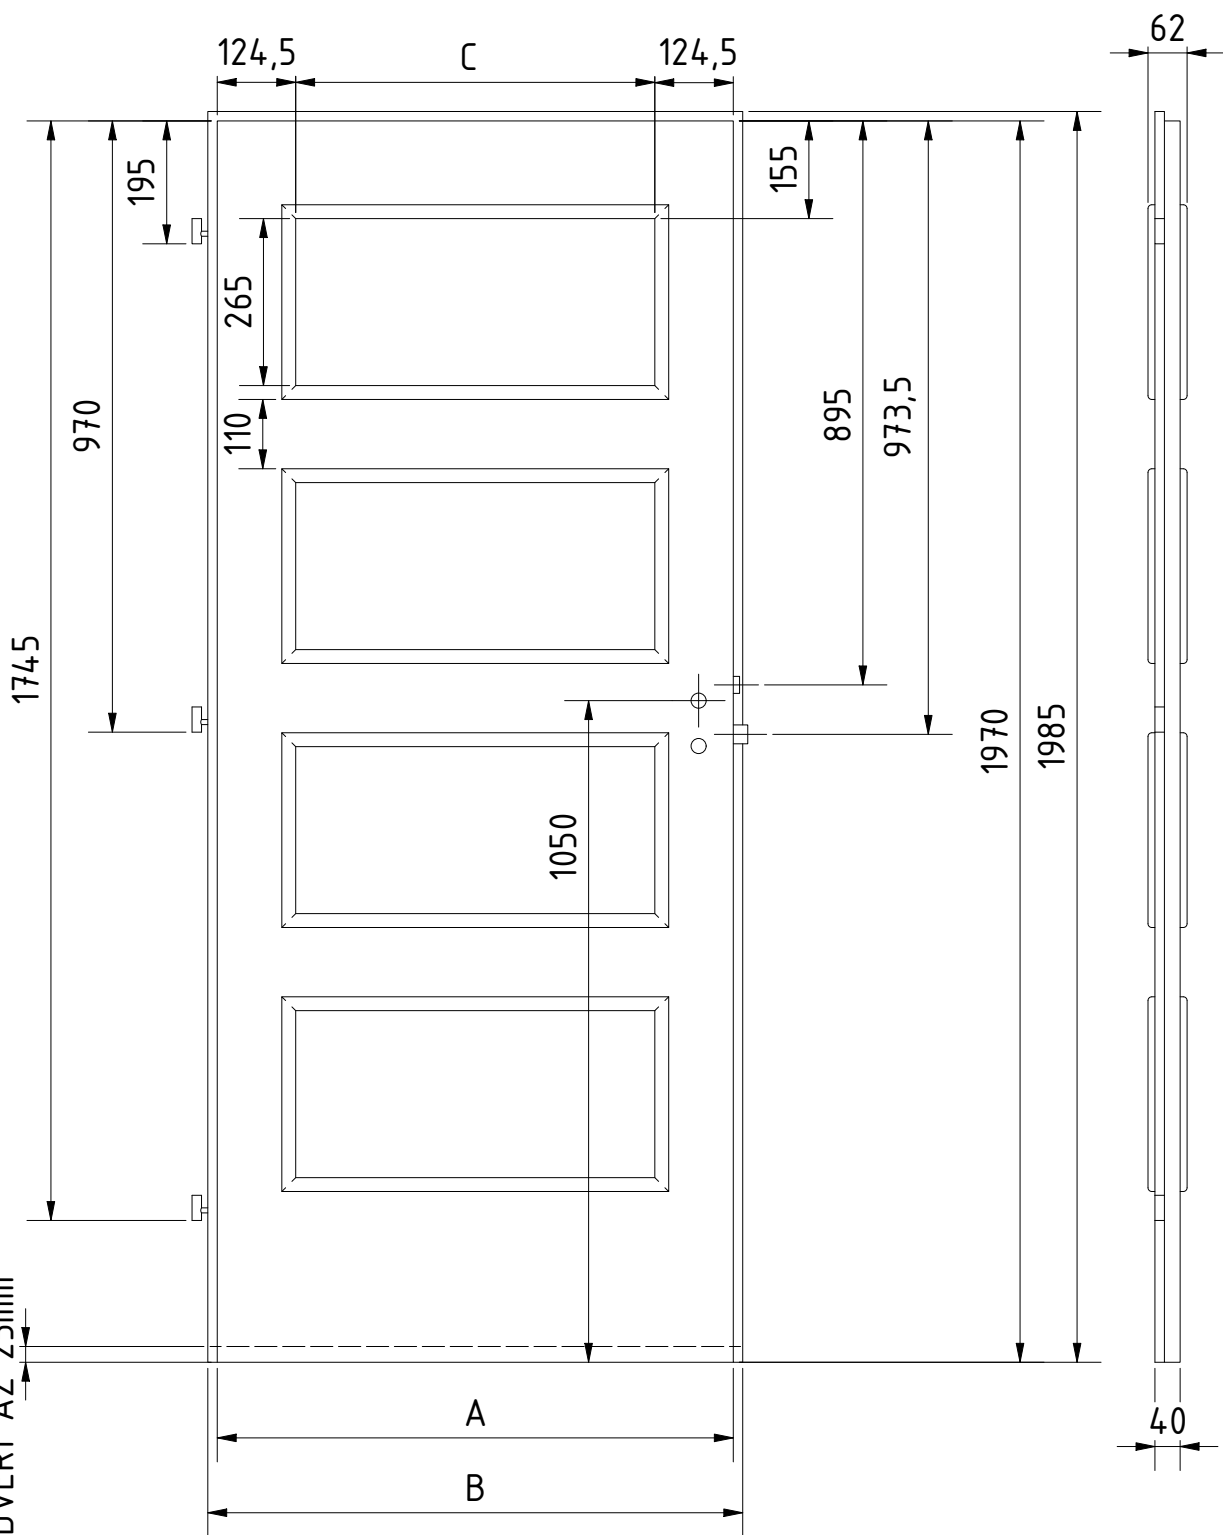

DOPLŇKOVÉ ROZMĚRY	A	B	C	D	E	F
JMENOVITÝ ROZMĚR 600	619	649	370			
JMENOVITÝ ROZMĚR 700	719	749	470			
JMENOVITÝ ROZMĚR 800	819	849	570			
JMENOVITÝ ROZMĚR 900	919	949	670			

MATERIÁL:
 RÁM: SMRK
 ZÁMEK: ROZTEČ 72 mm
 PLÁŠŤ : EGGER CPL
 DATUM: 20.5.2020

STR: 1/1

MOŽNOST PODŘÍZNUTÍ
DVEŘÍ AŽ 25mm

NALEPOVACÍ LIŠTY TYP OB

DVEŘE A ZÁRUBNĚ[®]
Boulit

VÝROBCE:
Boulit s.r.o.

NÁZEV:
FALCOVÉ DVEŘE 60-90/197
MONTANA M5

DOPLŇKOVÉ ROZMĚRY	A	B	C	D	E	F
JMENOVITÝ ROZMĚR 600	619	649	370			
JMENOVITÝ ROZMĚR 700	719	749	470			
JMENOVITÝ ROZMĚR 800	819	849	570			
JMENOVITÝ ROZMĚR 900	919	949	670			

MATERIÁL:
RÁM: SMRK
ZÁMEK: ROZTEČ 72 mm
PLÁŠŤ : EGGER CPL
DATUM: 20.5.2020

STR: 1/1

MOŽNOST PODŘÍZNUTÍ
DVEŘÍ AŽ 25mm

NALEPOVACÍ LIŠTY TYP OB

DVEŘE A ZÁRUBNĚ®
Boulit

VÝROBCE:
Boulit s.r.o.

NÁZEV:
FALCOVÉ DVEŘE 60-90/197
MONTANA M6

DOPLŇKOVÉ ROZMĚRY	A	B	C	D	E	F
JMENOVITÝ ROZMĚR 600	619	649	370			
JMENOVITÝ ROZMĚR 700	719	749	470			
JMENOVITÝ ROZMĚR 800	819	849	570			
JMENOVITÝ ROZMĚR 900	919	949	670			

MATERIÁL:

RÁM: SMRK
ZÁMEK: ROZTEČ 72 mm
PLÁŠŤ: EGGER CPL
DATUM: 20.5.2020