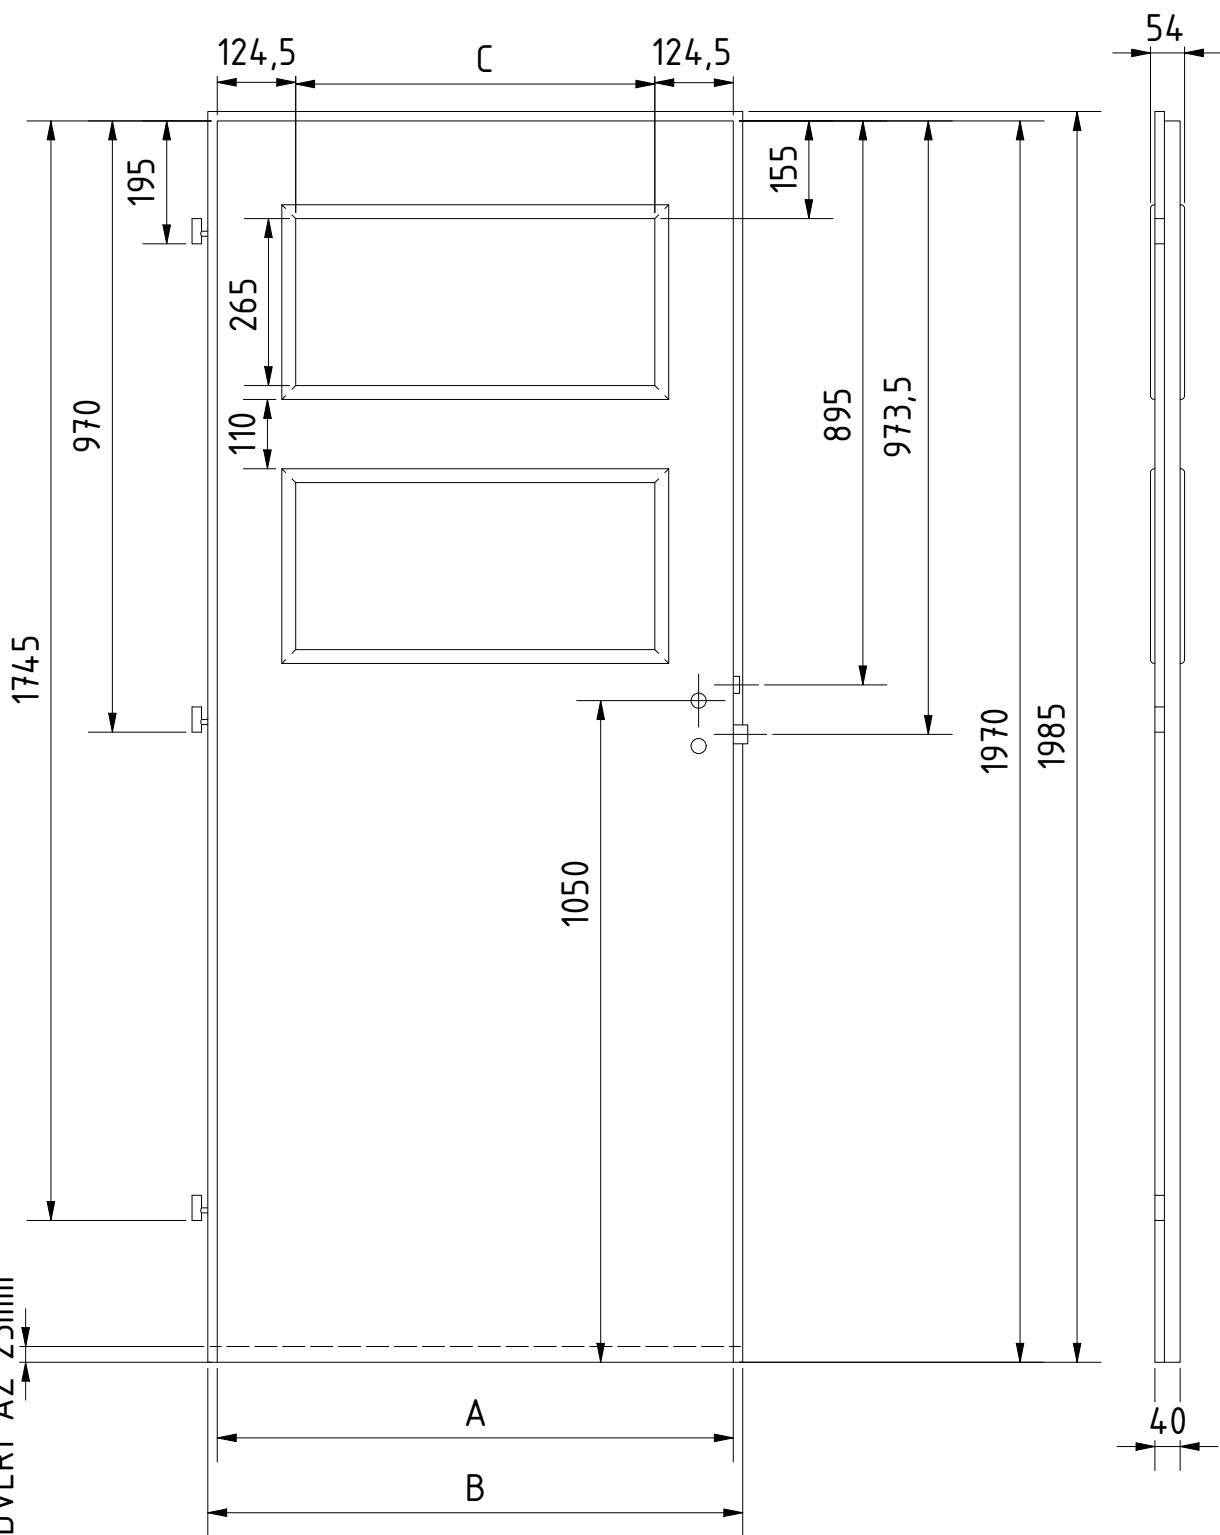

MOŽNOST PODŘÍZNUTÍ
DVEŘÍ AŽ 25mm

ZASKLÍVACÍ LIŠTY TYP OB

DVEŘE A ZÁRUBNĚ[®]
Boulit

VÝROBCE:
Boulit s.r.o.

NÁZEV:
FALCOVÉ DVEŘE 60-90/197
MONTANA M1

DOPLŇKOVÉ ROZMĚRY	A	B	C	D	E	F
JMENOVIÝ ROZMĚR 600	619	649	370			
JMENOVIÝ ROZMĚR 700	719	749	470			
JMENOVIÝ ROZMĚR 800	819	849	570			
JMENOVIÝ ROZMĚR 900	919	949	670			

MATERIÁL: SKLO: 4mm
 RÁM: SMRK
 ZÁMEK: ROZTEČ 72 mm
 PLÁŠŤ : EGGER CPL
 DATUM: 20.5.2020 STR: 1/1

ZASKLÍVACÍ LIŠTY TYP OB

 DVEŘE A ZÁRUBNĚ Boulit	VÝROBCE: Boulit s.r.o.						NÁZEV: FALCOVÉ DVEŘE 60-90/197 MONTANA M2	
	DOPLŇKOVÉ ROZMĚRY	A	B	C	D	E	F	MATERIÁL:
JMENOvitÝ ROZMĚR 600	619	649	370				RÁM:	SMRK
JMENOvitÝ ROZMĚR 700	719	749	470				ZÁMEK:	ROZTEČ 72 mm
JMENOvitÝ ROZMĚR 800	819	849	570				PLÁŠŤ :	EGGER CPL
JMENOvitÝ ROZMĚR 900	919	949	670				DATUM:	20.5.2020 STR: 1/1

DOPLŇKOVÉ ROZMĚRY	A	B	C	D	E	F
JMENOVITÝ ROZMĚR 600	619	649	370			
JMENOVITÝ ROZMĚR 700	719	749	470			
JMENOVITÝ ROZMĚR 800	819	849	570			
JMENOVITÝ ROZMĚR 900	919	949	670			

MATERIÁL:
 RÁM: SMRK
 ZÁMEK: ROZTEČ 72 mm
 PLÁŠŤ : EGGER CPL
 DATUM: 20.5.2020

DOPLŇKOVÉ ROZMĚRY	A	B	C	D	E	F
JMENOVITÝ ROZMĚR 600	619	649	370			
JMENOVITÝ ROZMĚR 700	719	749	470			
JMENOVITÝ ROZMĚR 800	819	849	570			
JMENOVITÝ ROZMĚR 900	919	949	670			

MATERIÁL:

RÁM: SMRK
ZÁMEK: ROZTEČ 72 mm
PLÁŠŤ: EGGER CPL
DATUM: 20.5.2020