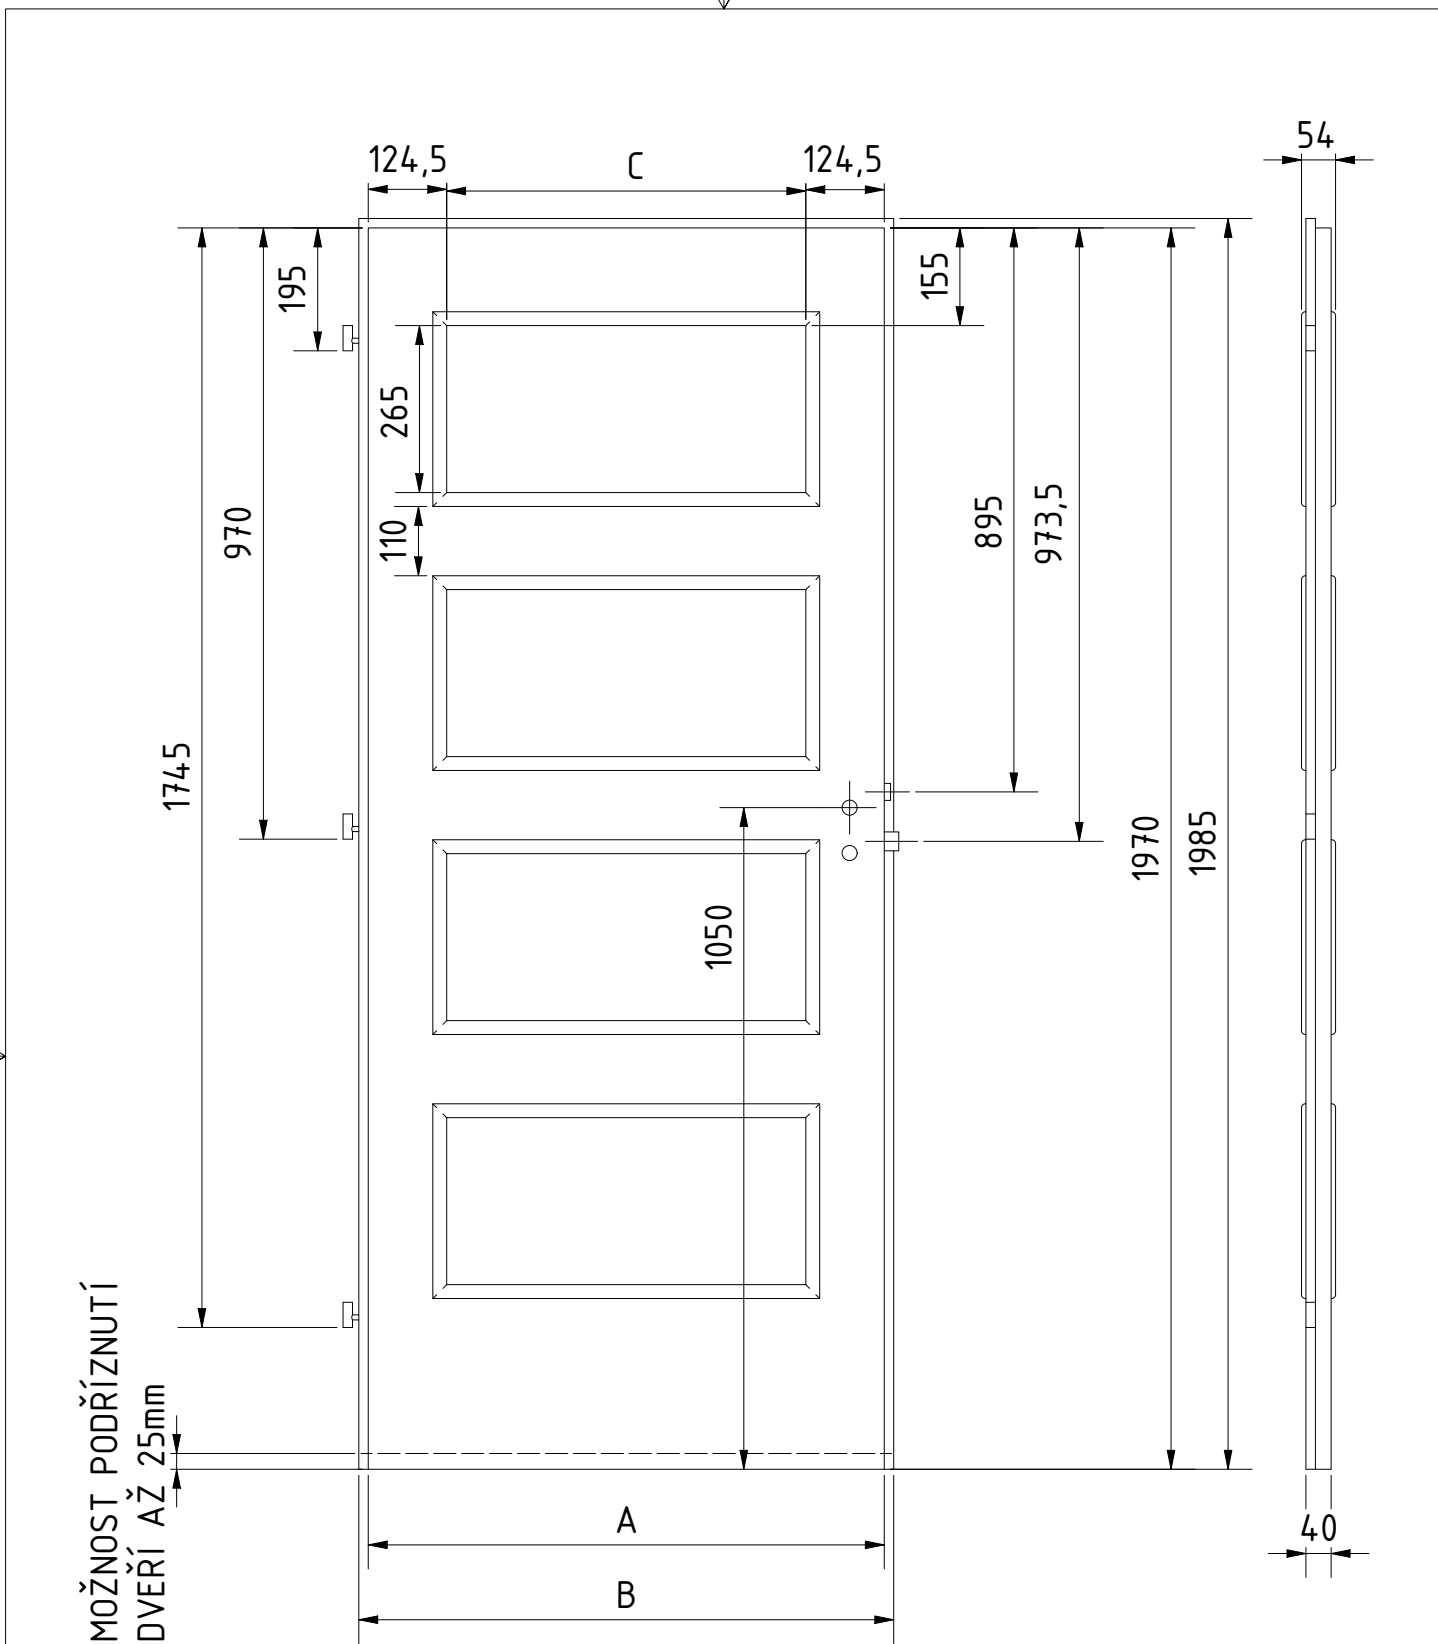

MOŽNOST PODŘÍZNUTÍ
DVEŘÍ AŽ 25mm

ZASKLÍVACÍ LIŠTY TYP OB

DVEŘE A ZÁRUBNĚ[®]
Boulit

VÝROBCE:
Boulit s.r.o.

NÁZEV:
FALCOVÉ DVEŘE 60-90/197
MONTANA M1

DOPLŇKOVÉ ROZMĚRY	A	B	C	D	E	F
JMENOVIÝ ROZMĚR 600	619	649	370			
JMENOVIÝ ROZMĚR 700	719	749	470			
JMENOVIÝ ROZMĚR 800	819	849	570			
JMENOVIÝ ROZMĚR 900	919	949	670			

MATERIÁL: SKLO: 4mm
 RÁM: SMRK
 ZÁMEK: ROZTEČ 72 mm
 PLÁŠŤ : EGGER CPL
 DATUM: 20.5.2020 STR: 1/1

ZASKLÍVACÍ LIŠTY TYP OB

 DVEŘE A ZÁRUBNĚ Boulit	VÝROBCE: Boulit s.r.o.						NÁZEV: FALCOVÉ DVEŘE 60-90/197 MONTANA M2	
	DOPLŇKOVÉ ROZMĚRY	A	B	C	D	E	F	MATERIÁL:
JMENOvitÝ ROZMĚR 600	619	649	370				RÁM:	SMRK
JMENOvitÝ ROZMĚR 700	719	749	470				ZÁMEK:	ROZTEČ 72 mm
JMENOvitÝ ROZMĚR 800	819	849	570				PLÁŠŤ :	EGGER CPL
JMENOvitÝ ROZMĚR 900	919	949	670				DATUM:	20.5.2020 STR: 1/1

DOPLŇKOVÉ ROZMĚRY	A	B	C	D	E	F
JMENOVITÝ ROZMĚR 600	619	649	370			
JMENOVITÝ ROZMĚR 700	719	749	470			
JMENOVITÝ ROZMĚR 800	819	849	570			
JMENOVITÝ ROZMĚR 900	919	949	670			

MATERIÁL:
 RÁM: SMRK
 ZÁMEK: ROZTEČ 72 mm
 PLÁŠŤ : EGGER CPL
 DATUM: 20.5.2020

DOPLŇKOVÉ ROZMĚRY	A	B	C	D	E	F
JMENOVITÝ ROZMĚR 600	619	649	370			
JMENOVITÝ ROZMĚR 700	719	749	470			
JMENOVITÝ ROZMĚR 800	819	849	570			
JMENOVITÝ ROZMĚR 900	919	949	670			

MATERIÁL:

RÁM: SMRK
ZÁMEK: ROZTEČ 72 mm
PLÁŠŤ: EGGER CPL
DATUM: 20.5.2020