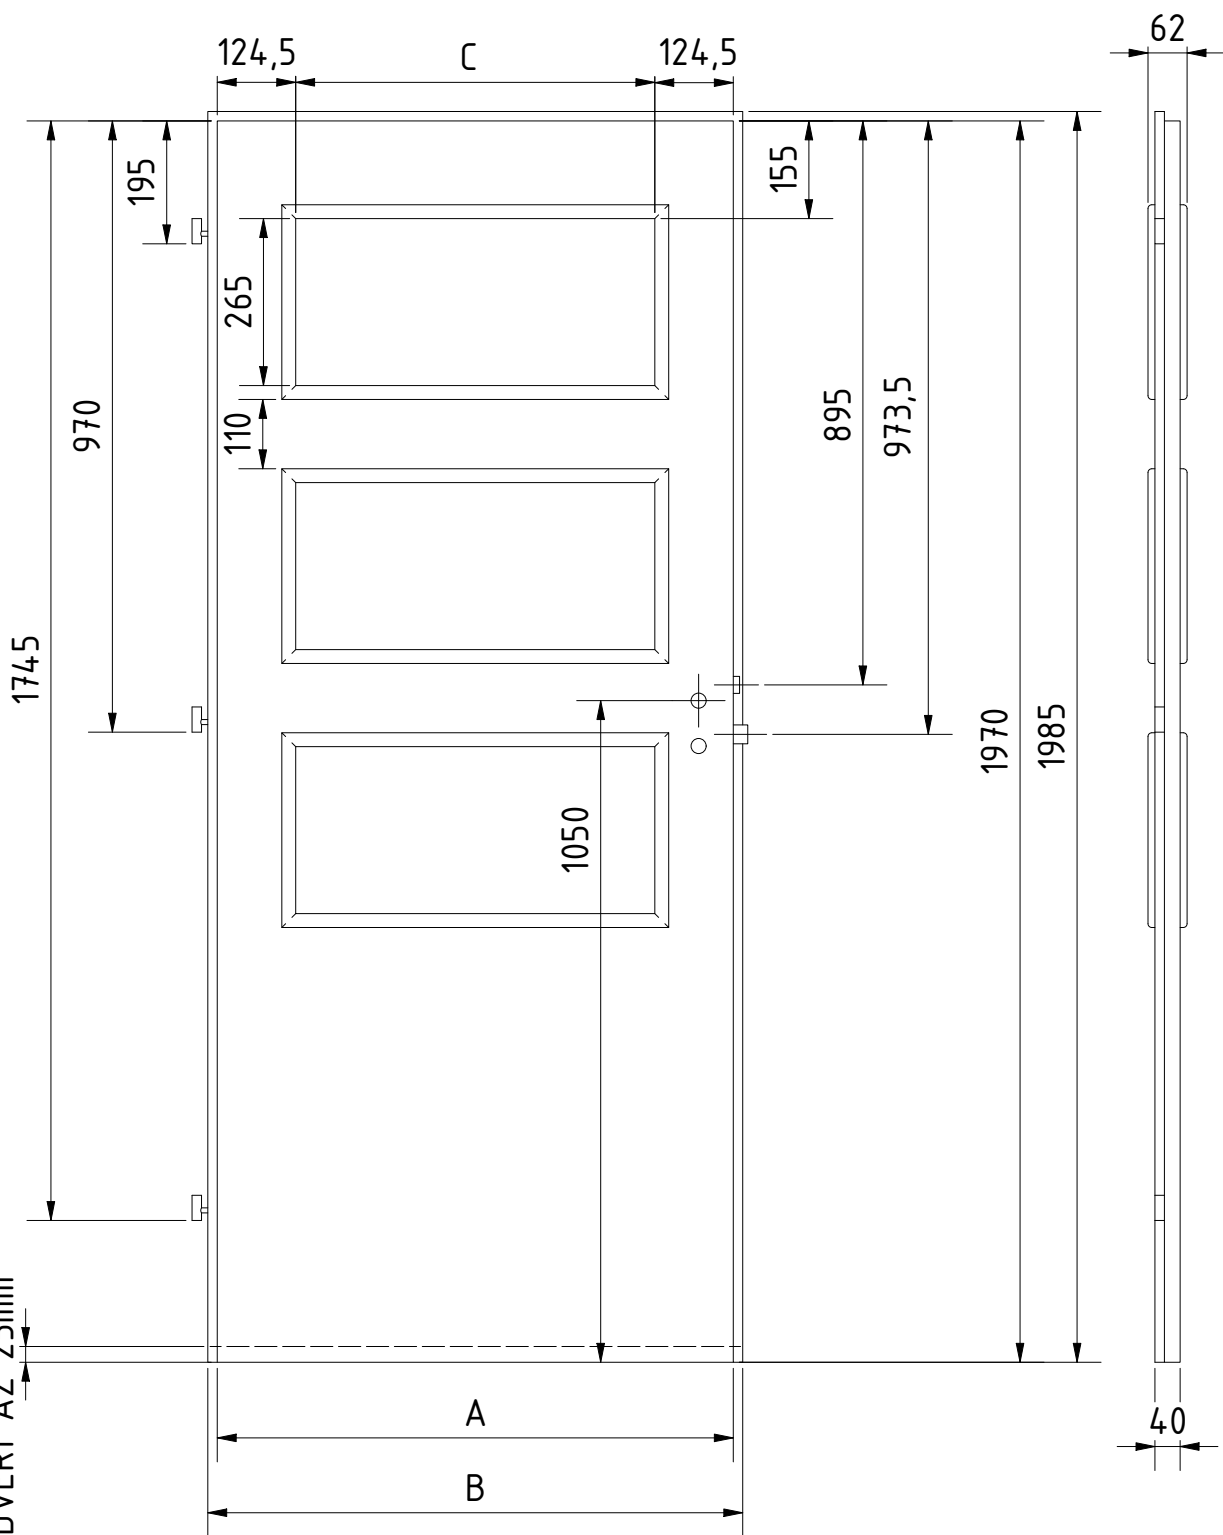

MATERIÁL: SKLO: 4mm
 RÁM: SMRK
 ZÁMEK: ROZTEČ 72 mm
 PLÁŠŤ : EGGER CPL
 DATUM: 20.5.2020 STR: 1/1

MOŽNOST PODŘÍZNUTÍ
DVEŘÍ AŽ 25mm

NALEPOVACÍ LIŠTY TYP OB

DVEŘE A ZÁRUBNĚ

VÝROBCE:
Boulit s.r.o.

NÁZEV:
FALCOVÉ DVEŘE 60-90/197
MONTANA M4

DOPLŇKOVÉ ROZMĚRY	A	B	C	D	E	F
JMENOVITÝ ROZMĚR 600	619	649	370			
JMENOVITÝ ROZMĚR 700	719	749	470			
JMENOVITÝ ROZMĚR 800	819	849	570			
JMENOVITÝ ROZMĚR 900	919	949	670			

MATERIÁL:
 RÁM: SMRK
 ZÁMEK: ROZTEČ 72 mm
 PLÁŠŤ : EGGER CPL
 DATUM: 20.5.2020

STR: 1/1

MOŽNOST PODŘÍZNUTÍ
DVEŘÍ AŽ 25mm

NALEPOVACÍ LIŠTY TYP OB

DVEŘE A ZÁRUBNĚ[®]
Boulit

VÝROBCE:
Boulit s.r.o.

NÁZEV:
FALCOVÉ DVEŘE 60-90/197
MONTANA M5

DOPLŇKOVÉ ROZMĚRY	A	B	C	D	E	F
JMENOVITÝ ROZMĚR 600	619	649	370			
JMENOVITÝ ROZMĚR 700	719	749	470			
JMENOVITÝ ROZMĚR 800	819	849	570			
JMENOVITÝ ROZMĚR 900	919	949	670			

DOPLŇKOVÉ ROZMĚRY	A	B	C	D	E	F
JMENOVITÝ ROZMĚR 600	619	649	370			
JMENOVITÝ ROZMĚR 700	719	749	470			
JMENOVITÝ ROZMĚR 800	819	849	570			
JMENOVITÝ ROZMĚR 900	919	949	670			

MATERIÁL:

RÁM: SMRK
ZÁMEK: ROZTEČ 72 mm
PLÁŠŤ: EGGER CPL
DATUM: 20.5.2020