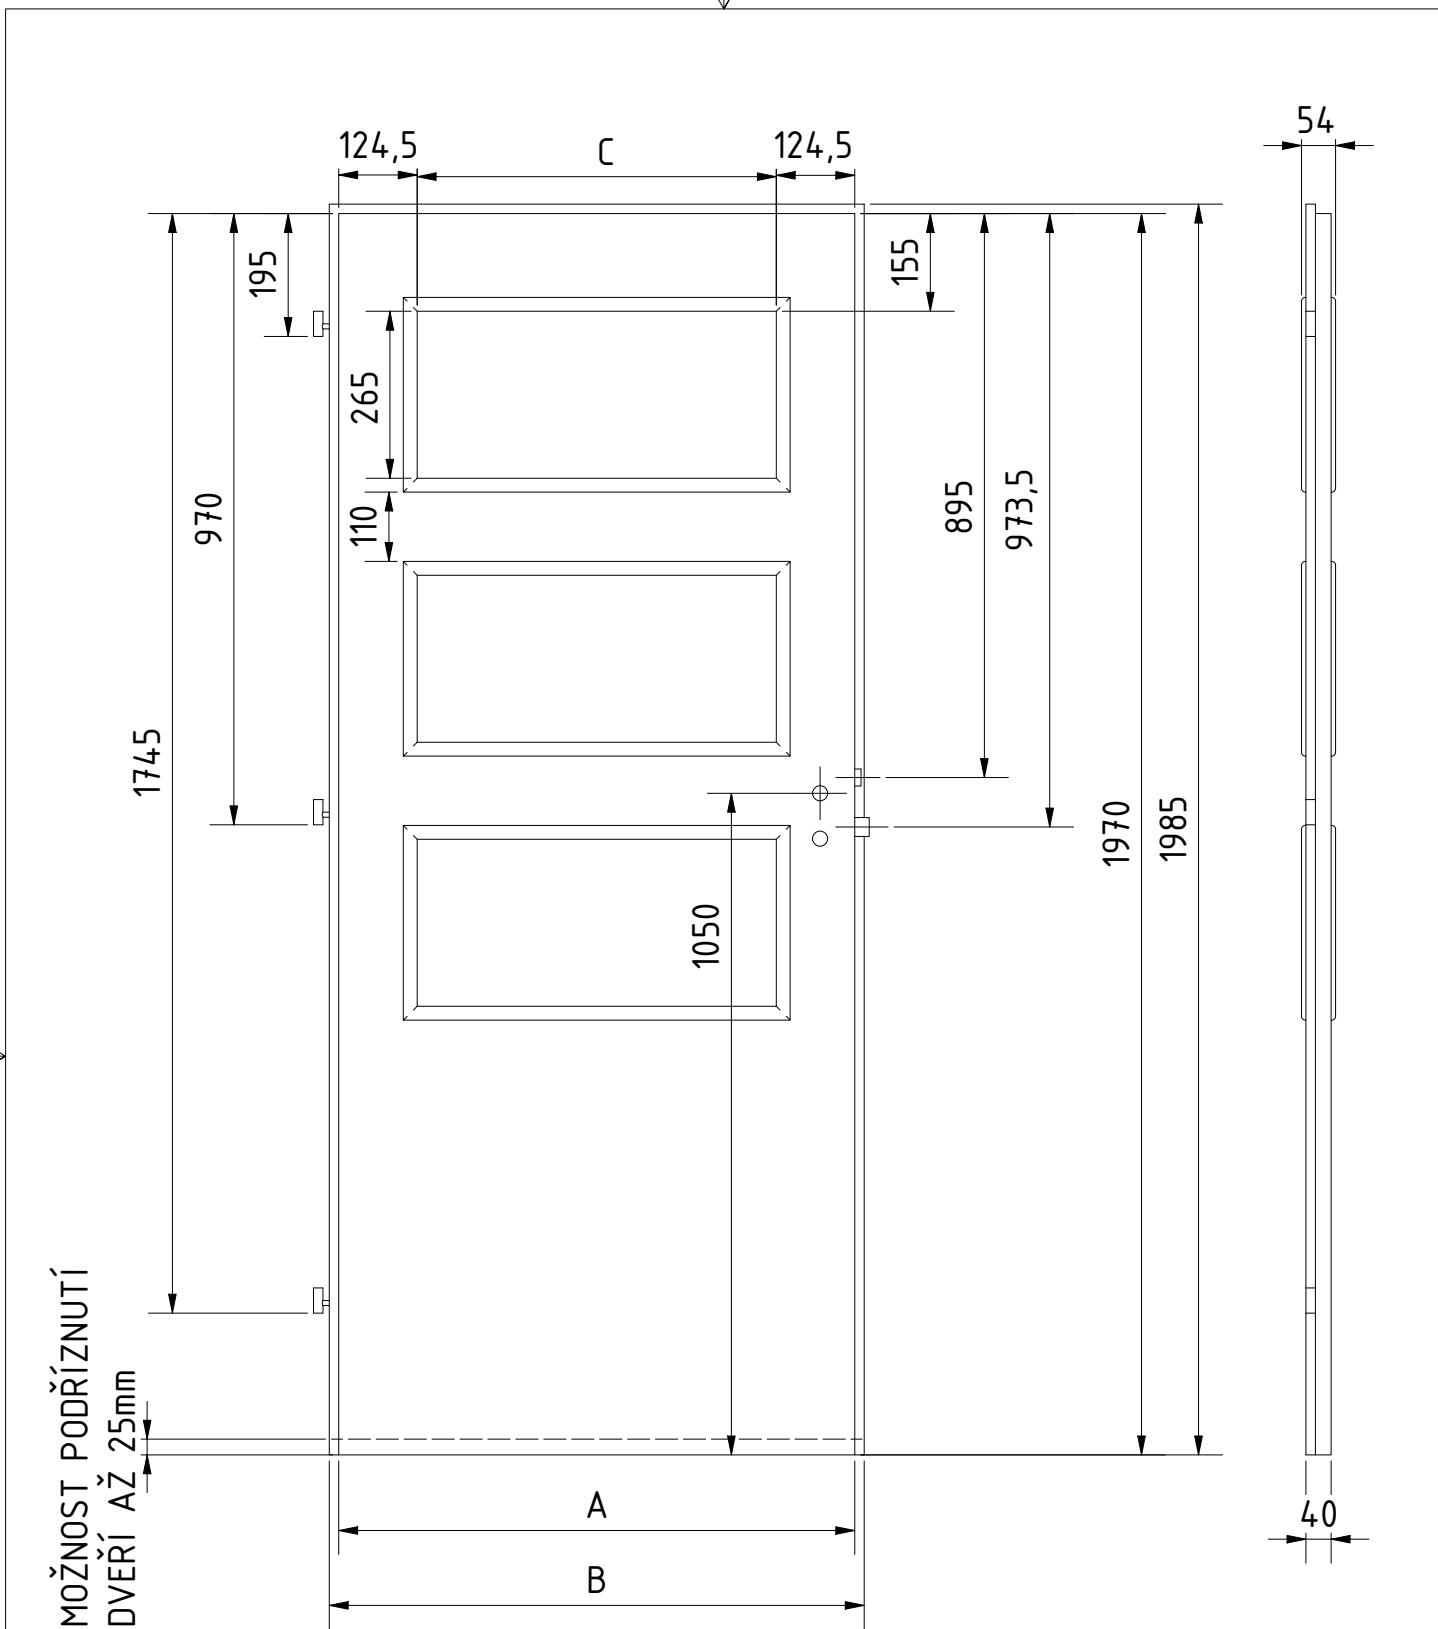

MOŽNOST PODŘÍZNUTÍ
DVEŘÍ AŽ 25mm

ZASKLÍVACÍ LIŠTY TYP OB

DVEŘE A ZÁRUBNĚ[®]
Boulit

VÝROBCE:
Boulit s.r.o.

NÁZEV:
FALCOVÉ DVEŘE 60-90/197
MONTANA M1

DOPLŇKOVÉ ROZMĚRY	A	B	C	D	E	F
JMENOVIÝ ROZMĚR 600	619	649	370			
JMENOVIÝ ROZMĚR 700	719	749	470			
JMENOVIÝ ROZMĚR 800	819	849	570			
JMENOVIÝ ROZMĚR 900	919	949	670			

MATERIÁL: SKLO: 4mm
 RÁM: SMRK
 ZÁMEK: ROZTEČ 72 mm
 PLÁŠŤ : EGGER CPL
 DATUM: 20.5.2020 STR: 1/1

ZASKLÍVACÍ LIŠTY TYP OB

 DVEŘE A ZÁRUBNĚ Boulit	VÝROBCE: Boulit s.r.o.						NÁZEV: FALCOVÉ DVEŘE 60-90/197 MONTANA M2	
	DOPLŇKOVÉ ROZMĚRY	A	B	C	D	E	F	MATERIÁL:
JMENOvitÝ ROZMĚR 600	619	649	370				RÁM:	SMRK
JMENOvitÝ ROZMĚR 700	719	749	470				ZÁMEK:	ROZTEČ 72 mm
JMENOvitÝ ROZMĚR 800	819	849	570				PLÁŠŤ :	EGGER CPL
JMENOvitÝ ROZMĚR 900	919	949	670				DATUM:	20.5.2020 STR: 1/1

DOPLŇKOVÉ ROZMĚRY	A	B	C	D	E	F
JMENOVITÝ ROZMĚR 600	619	649	370			
JMENOVITÝ ROZMĚR 700	719	749	470			
JMENOVITÝ ROZMĚR 800	819	849	570			
JMENOVITÝ ROZMĚR 900	919	949	670			

MATERIÁL:
 RÁM: SMRK
 ZÁMEK: ROZTEČ 72 mm
 PLÁŠŤ : EGGER CPL
 DATUM: 20.5.2020

DOPLŇKOVÉ ROZMĚRY	A	B	C	D	E	F
JMENOVITÝ ROZMĚR 600	619	649	370			
JMENOVITÝ ROZMĚR 700	719	749	470			
JMENOVITÝ ROZMĚR 800	819	849	570			
JMENOVITÝ ROZMĚR 900	919	949	670			

MATERIÁL:

RÁM: SMRK
ZÁMEK: ROZTEČ 72 mm
PLÁŠŤ: EGGER CPL
DATUM: 20.5.2020