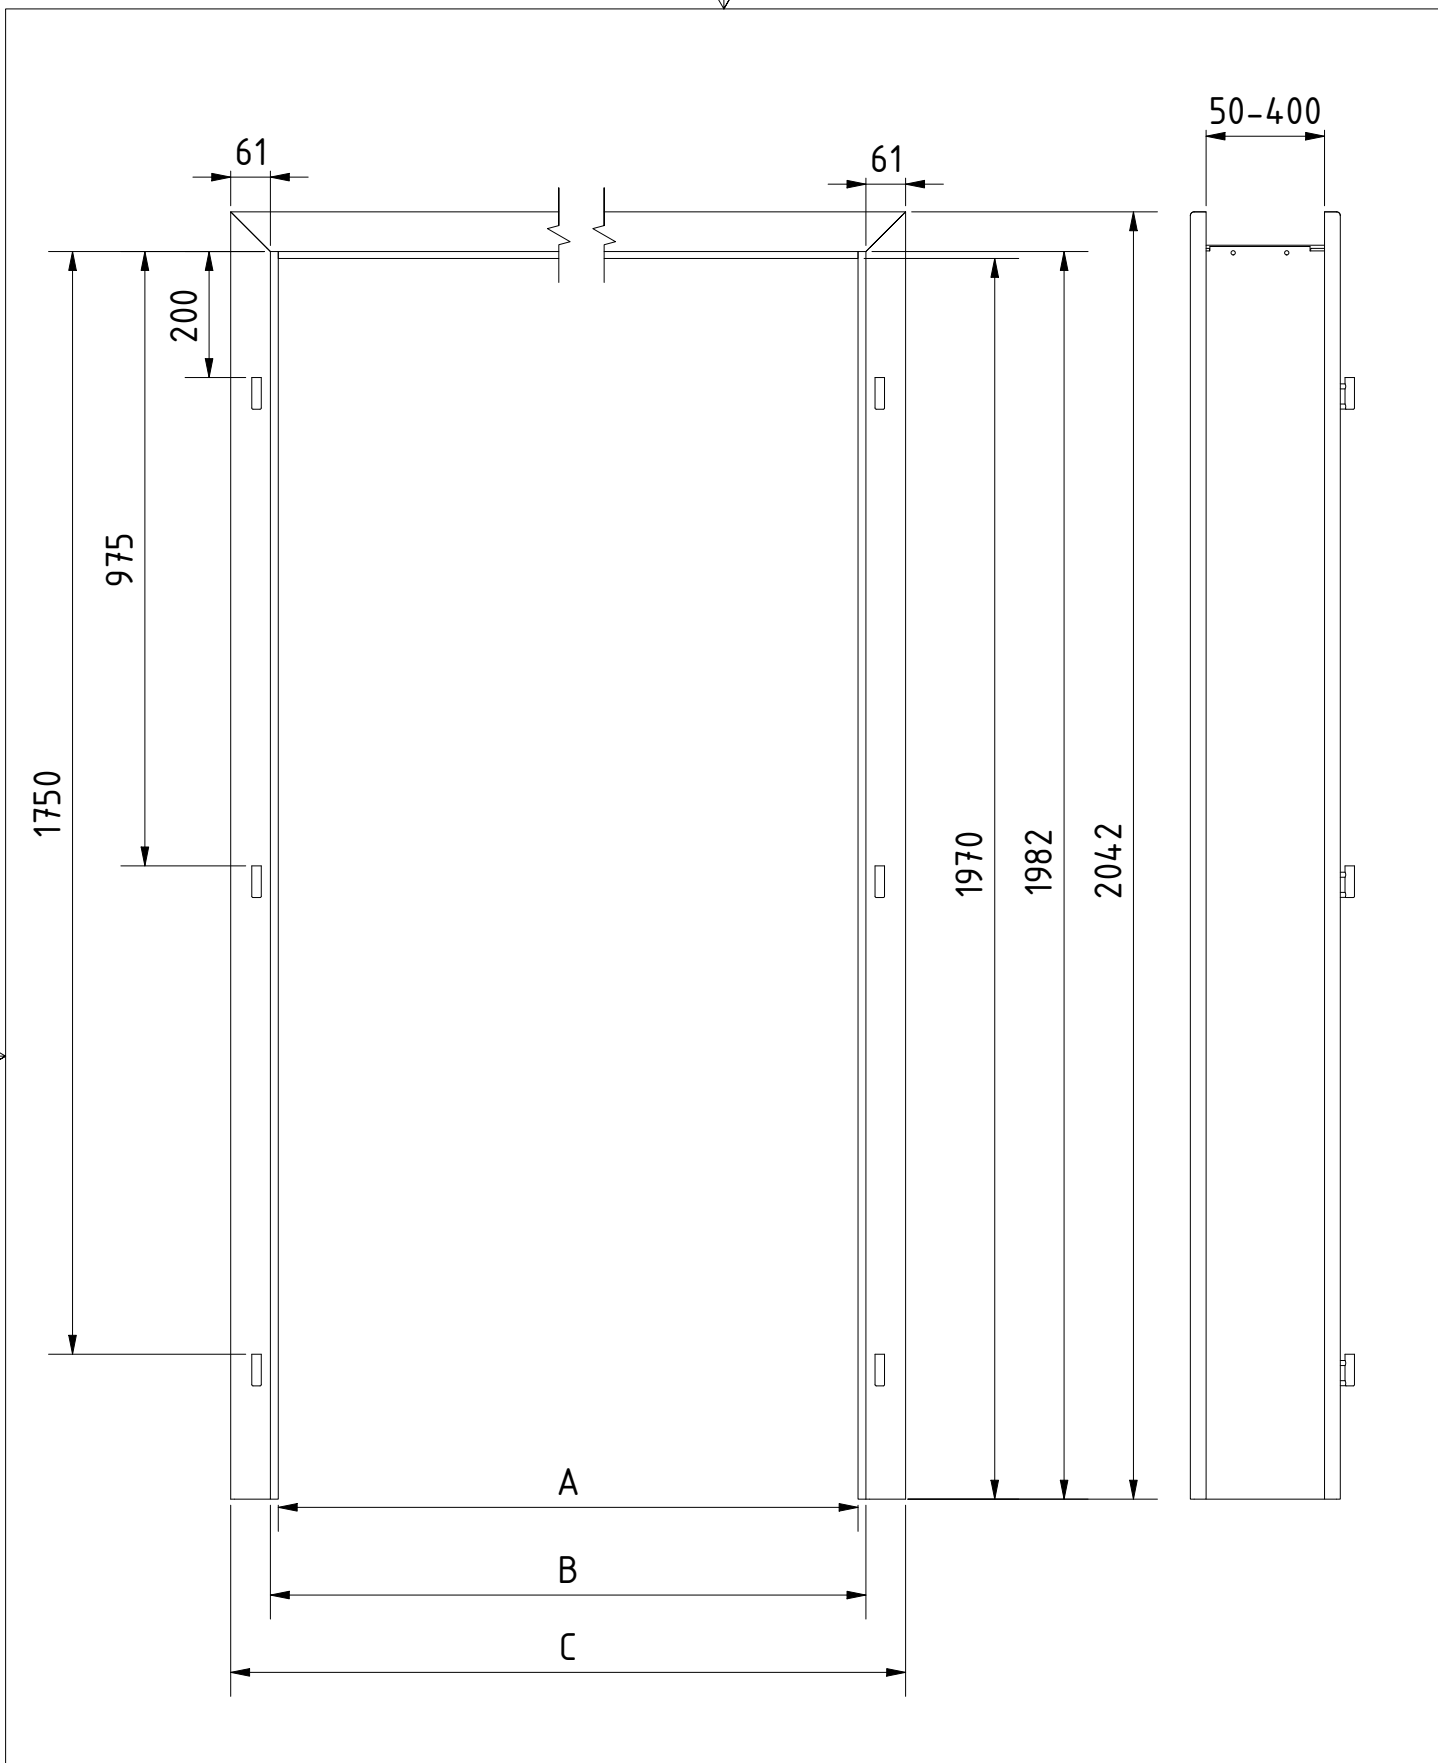

 DVEŘE A ZÁRUBNĚ Boulit		VÝROBCE: Boulit s.r.o.				NÁZEV: FALCOVÉ ZÁRUBNĚ 60-90/197 INTERIEROVÉ	
DOPLŇKOVÉ ROZMĚRY	A	B	C	D	E	F	MATERIÁL:
JMENOVTÝ ROZMĚR 600	605	630	370	752			OSTĚNÍ: DTD
JMENOVTÝ ROZMĚR 700	705	730	470	852			LÍMCE: MDF
JMENOVTÝ ROZMĚR 800	805	830	570	952			PLÁŠŤ: EGGER CPL 1
JMENOVTÝ ROZMĚR 900	905	930	670	1052			DATUM: 13.08.2024
							STRANA 1/1

 DVEŘE A ZÁRUBNĚ [®] Boulit	VÝROBCE:						NÁZEV:	
	Boulit s.r.o.						FALCOVÉ ZÁRUBNĚ 125-185/197 DVOJKŘÍDLÉ, INTERIEROVÉ	
DOPLŇKOVÉ ROZMĚRY	A	B	C	D	E	F	MATERIÁL:	
JMENOVIÝ ROZMĚR 1250	1255	1280	1402				OSTĚNÍ: DTD	
JMENOVIÝ ROZMĚR 1450	1455	1480	1602				LÍMCE: MDF	
JMENOVIÝ ROZMĚR 1650	1655	1680	1802				PLÁŠŤ: EGGER CPL 1	
JMENOVIÝ ROZMĚR 1850	1855	1880	2002				DATUM: 16.4.2020 SRT: 1/1	

Rozměry jsou v „mm“

DVEŘE A ZÁRUBNĚ®
Boulit

VÝROBCE:
 Boulit s.r.o.

NÁZEV:
 ŘEZ FALCOVÉ ZÁRUBNĚ 60-90/197
 INTERIEROVÉ

DOPLŇKOVÉ ROZMĚRY	A	B	C	D	E	F
JMENOVITÝ ROZMĚR 600	605	630	752			
JMENOVITÝ ROZMĚR 700	705	730	852			
JMENOVITÝ ROZMĚR 800	805	830	952			
JMENOVITÝ ROZMĚR 900	905	930	1052			

MATERIÁL:
 OSTĚNÍ: DTD
 LÍMCE: MDF
 PLÁŠŤ: EGGER CPL 1
 DATUM: 12.3.2021 SRT: 1/1