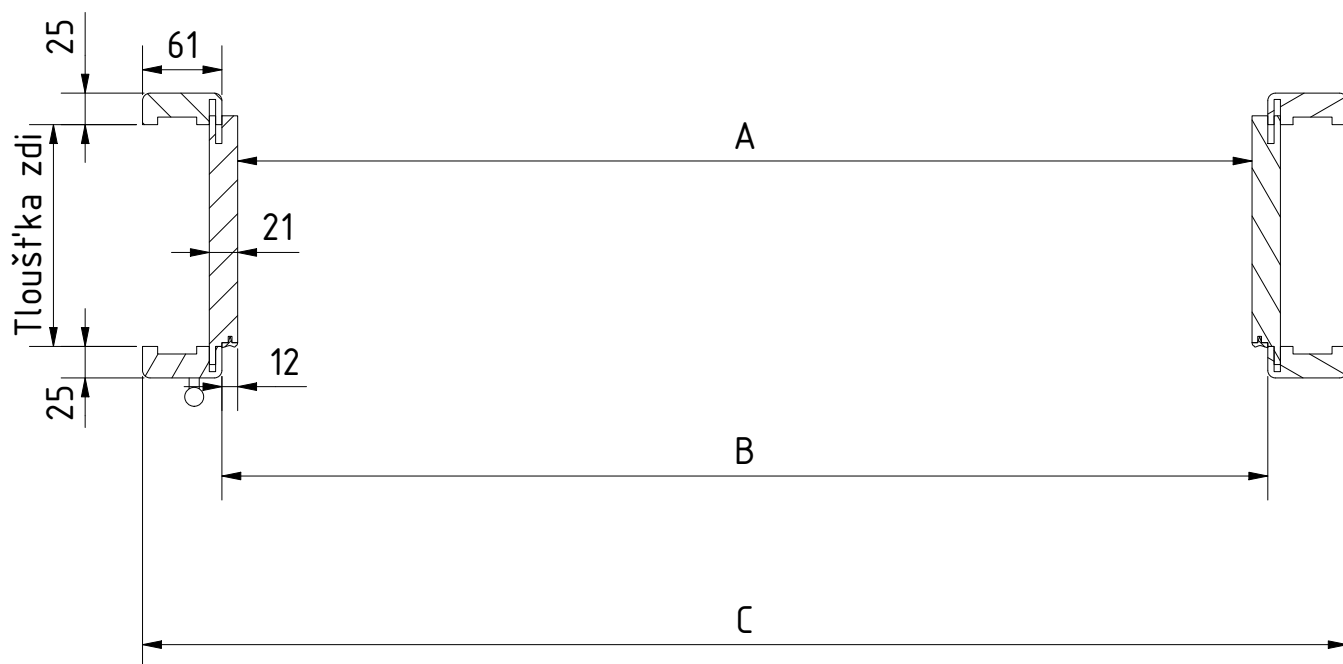

 DVEŘE A ZÁRUBNĚ Boulit		VÝROBCE: Boulit s.r.o.				NÁZEV: FALCOVÉ ZÁRUBNĚ 60-90/197 INTERIEROVÉ	
DOPLŇKOVÉ ROZMĚRY	A	B	C	D	E	F	MATERIÁL:
JMENOVTÝ ROZMĚR 600	605	630	370	752			OSTĚNÍ: DTD
JMENOVTÝ ROZMĚR 700	705	730	470	852			LÍMCE: MDF
JMENOVTÝ ROZMĚR 800	805	830	570	952			PLÁŠŤ: EGGER CPL 1
JMENOVTÝ ROZMĚR 900	905	930	670	1052			DATUM: 13.08.2024
							STRANA 1/1

 DVEŘE A ZÁRUBNĚ [®] Boulit	VÝROBCE:						NÁZEV:	
	Boulit s.r.o.						FALCOVÉ ZÁRUBNĚ 125-185/197 DVOJKŘÍDLÉ, INTERIEROVÉ	
DOPLŇKOVÉ ROZMĚRY	A	B	C	D	E	F	MATERIÁL:	
JMENOVIÝ ROZMĚR 1250	1255	1280	1402				OSTĚNÍ: DTD	
JMENOVIÝ ROZMĚR 1450	1455	1480	1602				LÍMCE: MDF	
JMENOVIÝ ROZMĚR 1650	1655	1680	1802				PLÁŠŤ: EGGER CPL 1	
JMENOVIÝ ROZMĚR 1850	1855	1880	2002				DATUM: 16.4.2020 SRT: 1/1	

Rozměry jsou v „mm“

DVEŘE A ZÁRUBNĚ®
Boulit

VÝROBCE:
 Boulit s.r.o.

NÁZEV:
 ŘEZ FALCOVÉ ZÁRUBNĚ 60-90/197
 INTERIEROVÉ

DOPLŇKOVÉ ROZMĚRY	A	B	C	D	E	F
JMENOVITÝ ROZMĚR 600	605	630	752			
JMENOVITÝ ROZMĚR 700	705	730	852			
JMENOVITÝ ROZMĚR 800	805	830	952			
JMENOVITÝ ROZMĚR 900	905	930	1052			

MATERIÁL:
 OSTĚNÍ: DTD
 LÍMCE: MDF
 PLÁŠŤ: EGGER CPL 1
 DATUM: 12.3.2021 SRT: 1/1