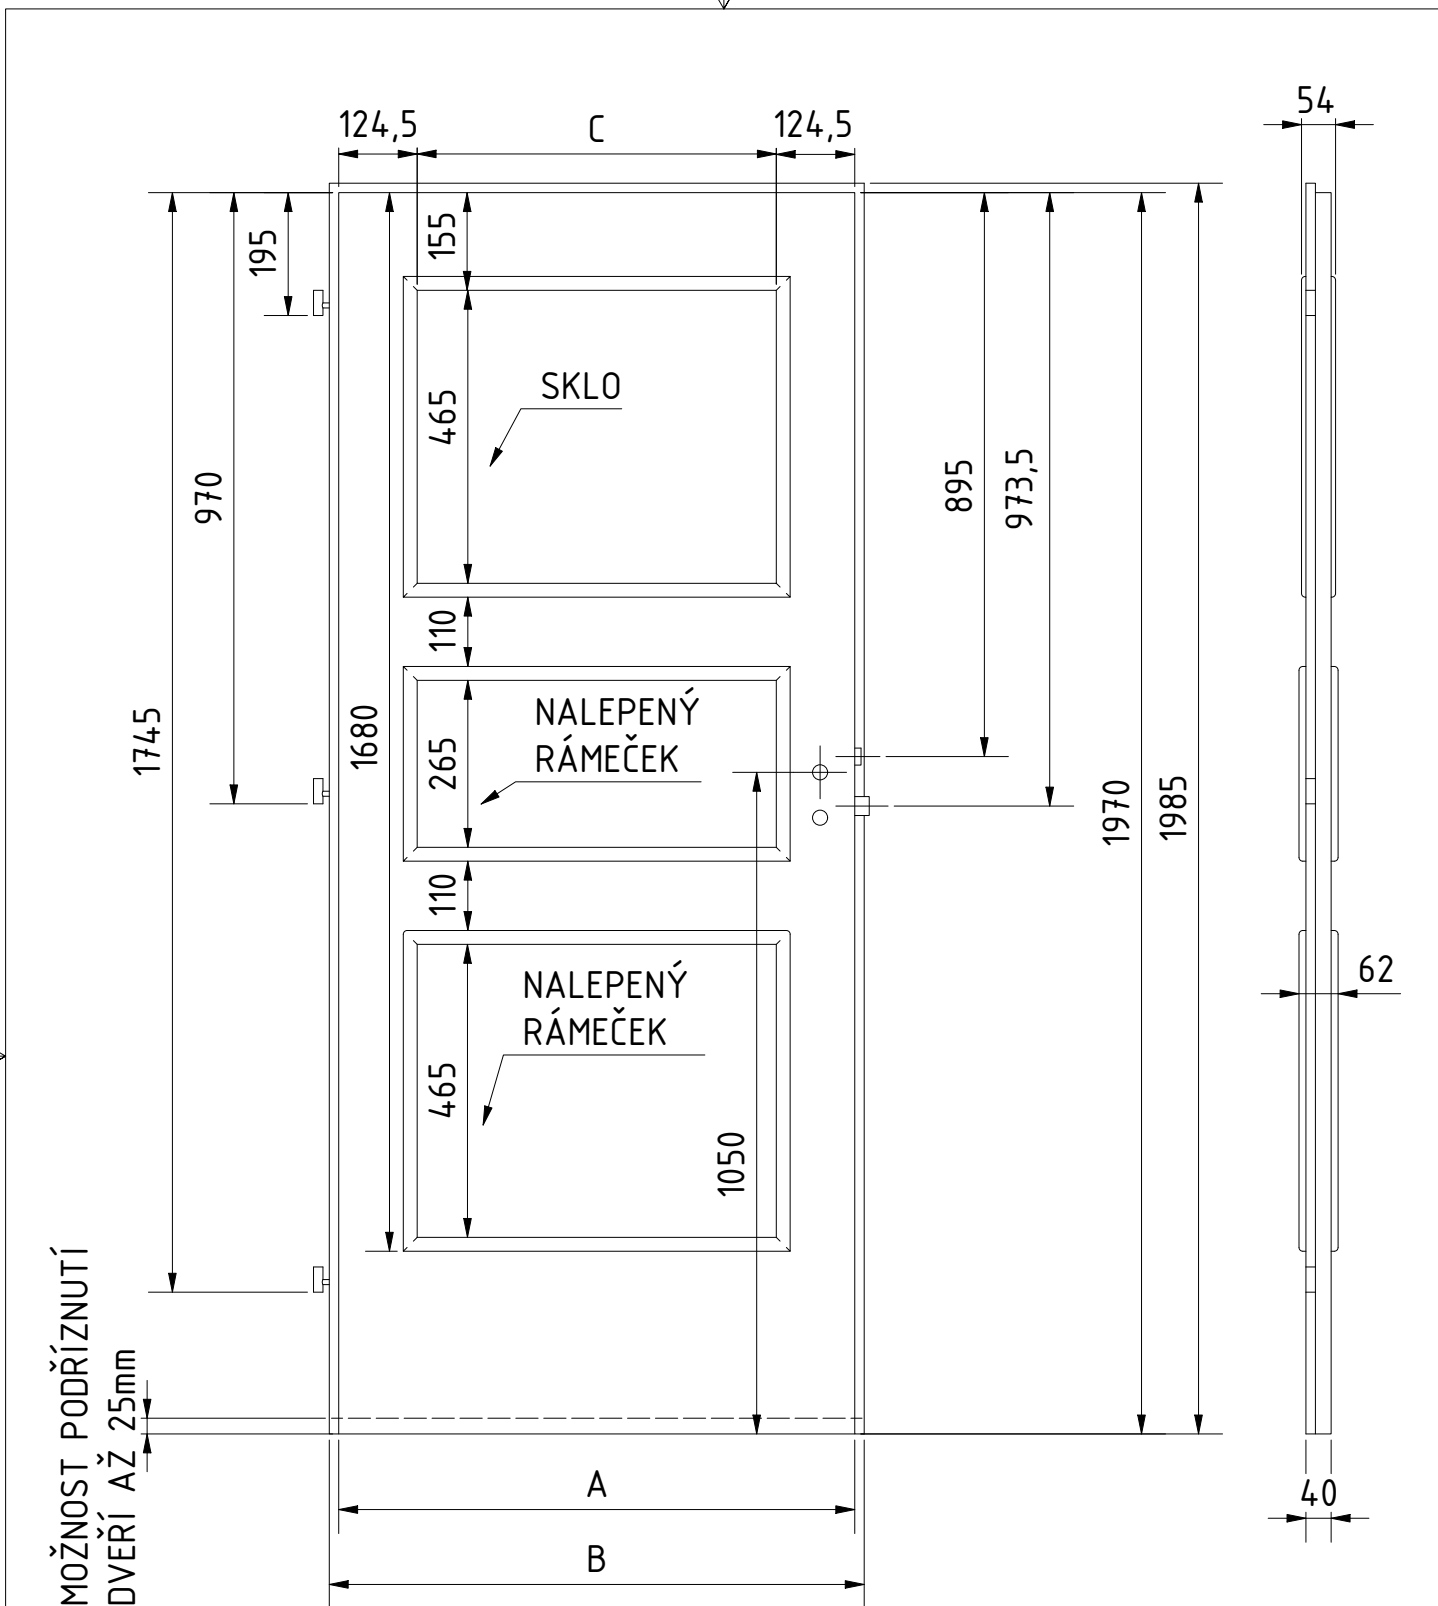

MOŽNOST PODŘÍZNUTÍ
DVEŘÍ AŽ 25mm

ZASKLÍVACÍ LIŠTY TYP OB U PRVNÍHO A TŘETÍHO RÁMEČKU
NALEPOVACÍ LIŠTY TYP OB U DRUHÉHO RÁMEČKU

 DVEŘE A ZÁRUBNĚ Boulit	VÝROBCE: Boulit s.r.o.						NÁZEV: FALCOVÉ DVEŘE 60-90/197 ORLEANS 04	
	DOPLŇKOVÉ ROZMĚRY	A	B	C	D	E	F	MATERIÁL:
JMENOVITÝ ROZMĚR 600	619	649	370				RÁM:	SMRK
JMENOVITÝ ROZMĚR 700	719	749	470				ZÁMEK:	ROZTEČ 72 mm
JMENOVITÝ ROZMĚR 800	819	849	570				PLÁŠŤ :	EGGER CPL
JMENOVITÝ ROZMĚR 900	919	949	670				DATUM:	10.7.2020 STR: 1/1

ZASKLÍVACÍ LIŠTY TYP OB U PRVNÍHO A DRUHÉHO RÁMEČKU
NALEPOVACÍ LIŠTY TYP OB U TŘETÍHO RÁMEČKU

 DVEŘE A ZÁRUBNĚ Boulit	VÝROBCE: Boulit s.r.o.						NÁZEV: FALCOVÉ DVEŘE 60-90/197 ORLEANS 05	
	DOPLŇKOVÉ ROZMĚRY	A	B	C	D	E	F	MATERIÁL:
JMENOVI TÝ ROZMĚR 600	619	649	370				RÁM:	SMRK
JMENOVI TÝ ROZMĚR 700	719	749	470				ZÁMEK:	ROZTEČ 72 mm
JMENOVI TÝ ROZMĚR 800	819	849	570				PLÁŠŤ :	EGGER CPL
JMENOVI TÝ ROZMĚR 900	919	949	670				DATUM:	10.7.2020 STR: 1/1

ZASKLÍVACÍ LIŠTY TYP OB U PRVNÍHO RÁMEČKU
 NALEPOVACÍ LIŠTY TYP OB U DRUHÉHO A TŘETÍHO RÁMEČKU

 DVEŘE A ZÁRUBNĚ Boulit	VÝROBCE: Boulit s.r.o.						NÁZEV: FALCOVÉ DVEŘE 60-90/197 ORLEANS 06	
	DOPLŇKOVÉ ROZMĚRY	A	B	C	D	E	F	MATERIÁL:
JMENOVITÝ ROZMĚR 600	619	649	370				RÁM:	SMRK
JMENOVITÝ ROZMĚR 700	719	749	470				ZÁMEK:	ROZTEČ 72 mm
JMENOVITÝ ROZMĚR 800	819	849	570				PLÁŠŤ :	EGGER CPL
JMENOVITÝ ROZMĚR 900	919	949	670				DATUM:	10.7.2020 STR: 1/1

MATERIÁL:
RÁM: SMRK
ZÁMEK: ROZTEČ 72 mm
PLÁŠŤ : EGGER CPL
DATUM: 10.7.2020

STR: 1/1