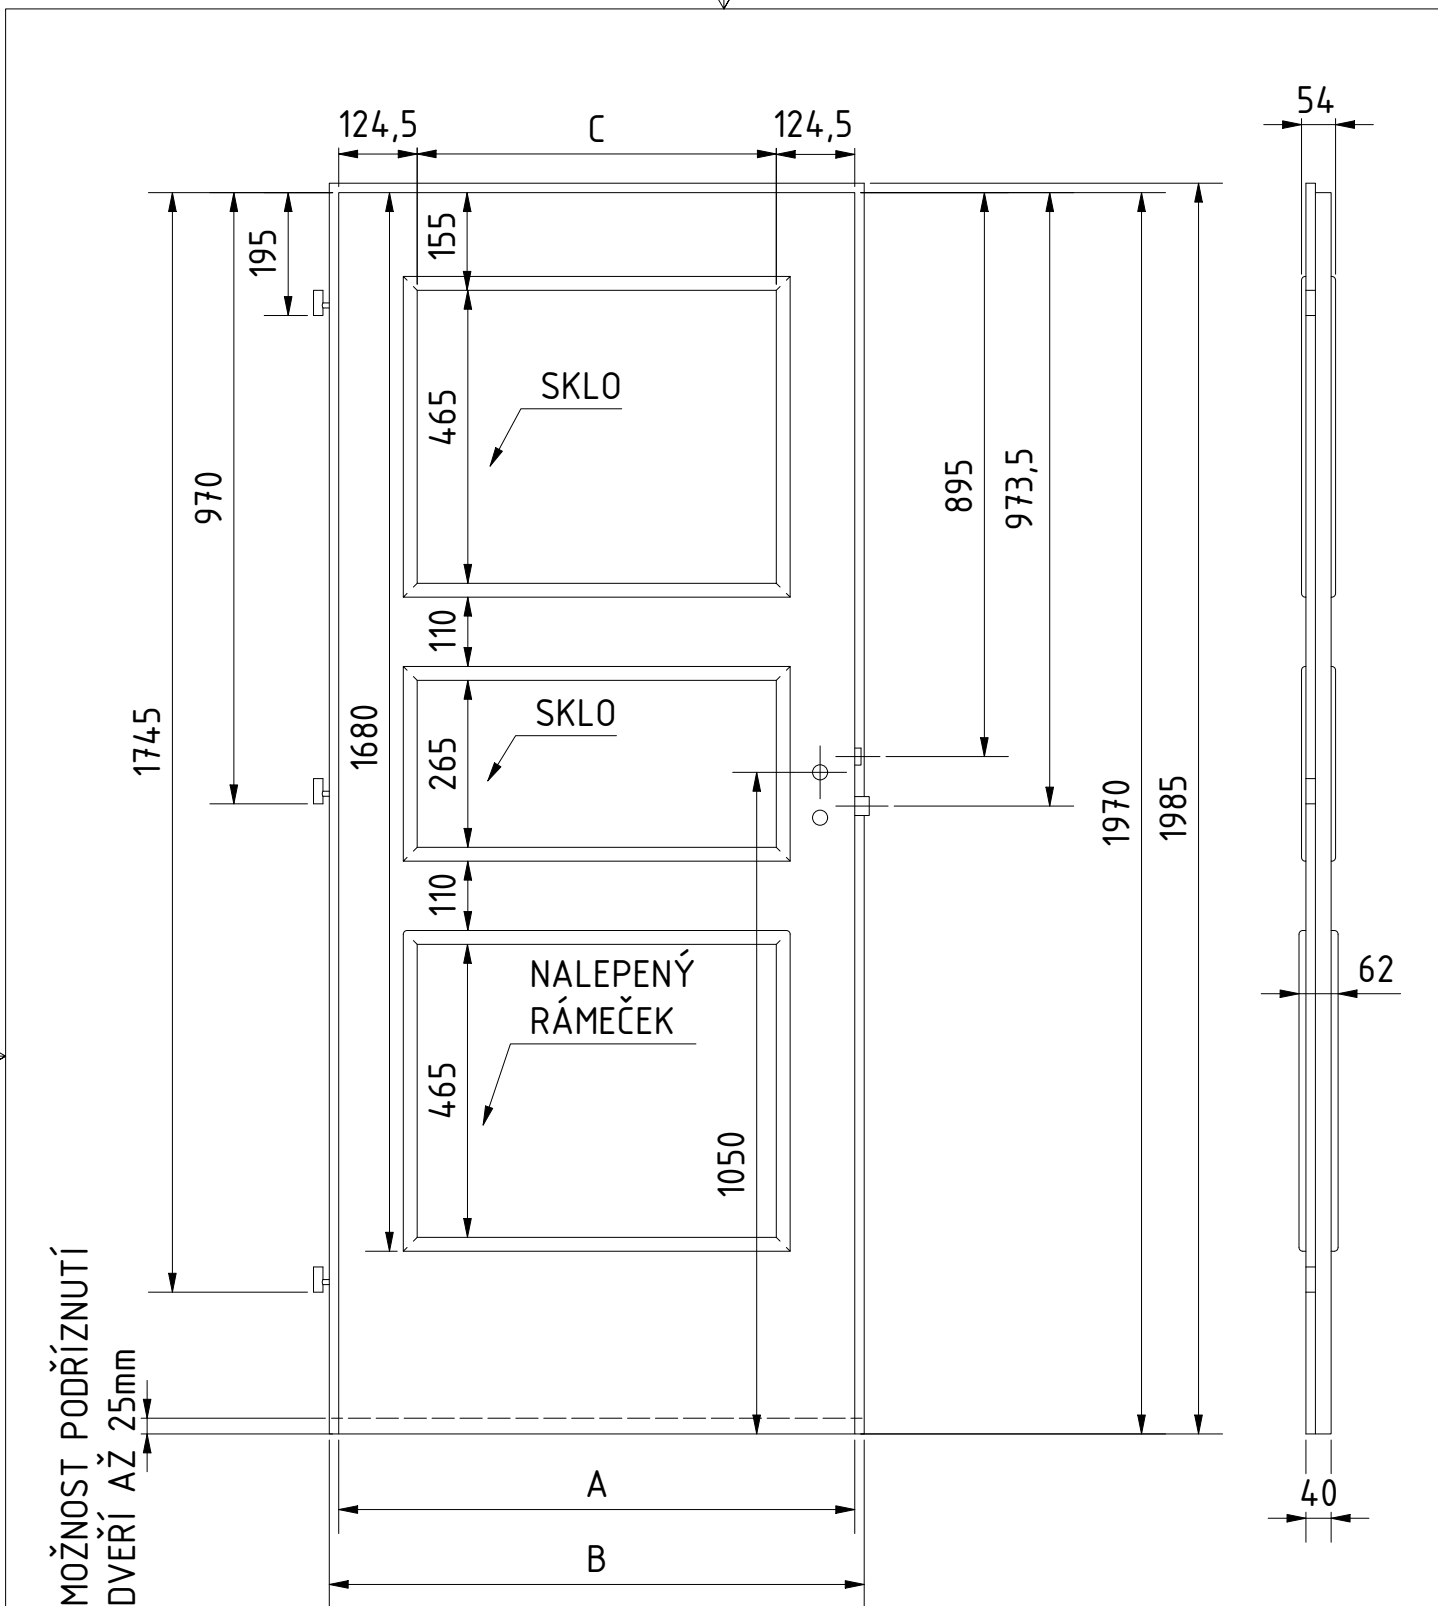

ZASKLÍVACÍ LIŠTY TYP OB

 DVEŘE A ZÁRUBNĚ Boulit	VÝROBCE:						NÁZEV:	
	Boulit s.r.o.						FALCOVÉ DVEŘE 60-90/197 ORLEANS 03	
DOPLŇKOVÉ ROZMĚRY	A	B	C	D	E	F	MATERIÁL:	SKLO: 4mm
JMENOvitÝ ROZMĚR 600	619	649	370				RÁM:	SMRK
JMENOvitÝ ROZMĚR 700	719	749	470				ZÁMEK:	ROZTEČ 72 mm
JMENOvitÝ ROZMĚR 800	819	849	570				PLÁŠŤ :	EGGER CPL
JMENOvitÝ ROZMĚR 900	919	949	670				DATUM:	9.7.2020 STR: 1/1

MOŽNOST PODŘÍZNUTÍ
DVEŘÍ AŽ 25mm

ZASKLÍVACÍ LIŠTY TYP OB U PRVNÍHO A TŘETÍHO RÁMEČKU
NALEPOVACÍ LIŠTY TYP OB U DRUHÉHO RÁMEČKU

 DVEŘE A ZÁRUBNĚ Boulit	VÝROBCE: Boulit s.r.o.						NÁZEV: FALCOVÉ DVEŘE 60-90/197 ORLEANS 04	
	DOPLŇKOVÉ ROZMĚRY	A	B	C	D	E	F	MATERIÁL:
JMENOVITÝ ROZMĚR 600	619	649	370				RÁM:	SMRK
JMENOVITÝ ROZMĚR 700	719	749	470				ZÁMEK:	ROZTEČ 72 mm
JMENOVITÝ ROZMĚR 800	819	849	570				PLÁŠŤ :	EGGER CPL
JMENOVITÝ ROZMĚR 900	919	949	670				DATUM:	10.7.2020 STR: 1/1

ZASKLÍVACÍ LIŠTY TYP OB U PRVNÍHO A DRUHÉHO RÁMEČKU
NALEPOVACÍ LIŠTY TYP OB U TŘETÍHO RÁMEČKU

 DVEŘE A ZÁRUBNĚ Boulit	VÝROBCE: Boulit s.r.o.						NÁZEV: FALCOVÉ DVEŘE 60-90/197 ORLEANS 05	
	DOPLŇKOVÉ ROZMĚRY	A	B	C	D	E	F	MATERIÁL:
JMENOVI TÝ ROZMĚR 600	619	649	370				RÁM:	SMRK
JMENOVI TÝ ROZMĚR 700	719	749	470				ZÁMEK:	ROZTEČ 72 mm
JMENOVI TÝ ROZMĚR 800	819	849	570				PLÁŠŤ :	EGGER CPL
JMENOVI TÝ ROZMĚR 900	919	949	670				DATUM:	10.7.2020 STR: 1/1

MATERIÁL:
RÁM: SMRK
ZÁMEK: ROZTEČ 72 mm
PLÁŠŤ : EGGER CPL
DATUM: 10.7.2020

STR: 1/1