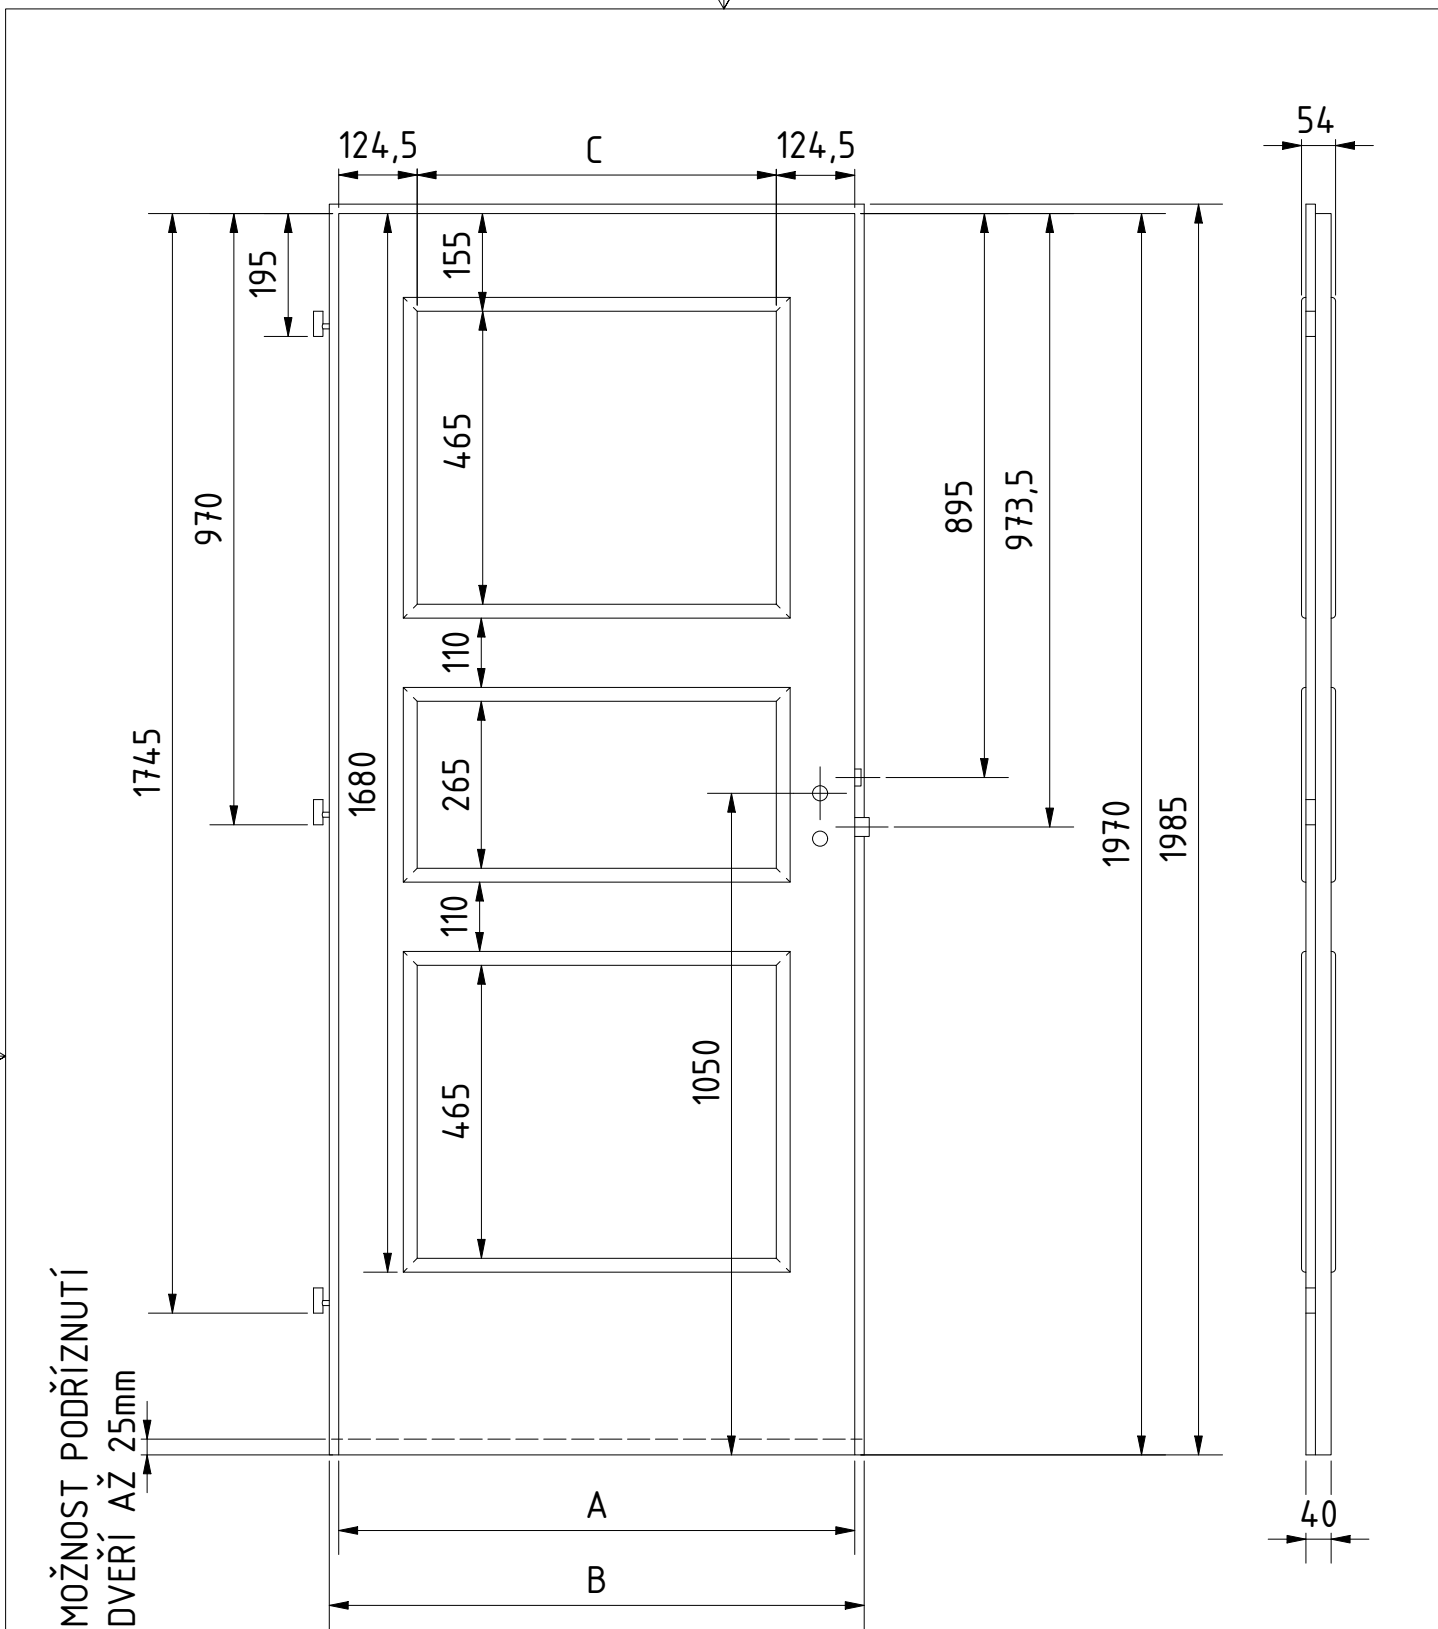

ZASKLÍVACÍ LIŠTY TYP OB

 DVEŘE A ZÁRUBNĚ Boulit	VÝROBCE: Boulit s.r.o.						NÁZEV: FALCOVÉ DVEŘE 60-90/197 ORLEANS 01	
	DOPLŇKOVÉ ROZMĚRY	A	B	C	D	E	F	MATERIÁL:
JMENOvitÝ ROZMĚR 600	619	649	370				RÁM:	SMRK
JMENOvitÝ ROZMĚR 700	719	749	470				ZÁMEK:	ROZTEČ 72 mm
JMENOvitÝ ROZMĚR 800	819	849	570				PLÁŠŤ :	EGGER CPL
JMENOvitÝ ROZMĚR 900	919	949	670				DATUM:	9.7.2020 STR: 1/1

ZASKLÍVACÍ LIŠTY TYP OB

 DVEŘE A ZÁRUBNĚ Boulit	VÝROBCE:						NÁZEV:	
	Boulit s.r.o.						FALCOVÉ DVEŘE 60-90/197 ORLEANS 03	
DOPLŇKOVÉ ROZMĚRY	A	B	C	D	E	F	MATERIÁL:	SKLO: 4mm
JMENOvitÝ ROZMĚR 600	619	649	370				RÁM:	SMRK
JMENOvitÝ ROZMĚR 700	719	749	470				ZÁMEK:	ROZTEČ 72 mm
JMENOvitÝ ROZMĚR 800	819	849	570				PLÁŠŤ :	EGGER CPL
JMENOvitÝ ROZMĚR 900	919	949	670				DATUM:	9.7.2020 STR: 1/1

MOŽNOST PODŘÍZNUTÍ
DVEŘÍ AŽ 25mm

ZASKLÍVACÍ LIŠTY TYP OB U PRVNÍHO A TŘETÍHO RÁMEČKU
NALEPOVACÍ LIŠTY TYP OB U DRUHÉHO RÁMEČKU

 DVEŘE A ZÁRUBNĚ Boulit	VÝROBCE: Boulit s.r.o.						NÁZEV: FALCOVÉ DVEŘE 60-90/197 ORLEANS 04	
	DOPLŇKOVÉ ROZMĚRY	A	B	C	D	E	F	MATERIÁL:
JMENOVITÝ ROZMĚR 600	619	649	370				RÁM:	SMRK
JMENOVITÝ ROZMĚR 700	719	749	470				ZÁMEK:	ROZTEČ 72 mm
JMENOVITÝ ROZMĚR 800	819	849	570				PLÁŠŤ :	EGGER CPL
JMENOVITÝ ROZMĚR 900	919	949	670				DATUM:	10.7.2020 STR: 1/1

MATERIÁL:
RÁM: SMRK
ZÁMEK: ROZTEČ 72 mm
PLÁŠŤ : EGGER CPL
DATUM: 10.7.2020

STR: 1/1