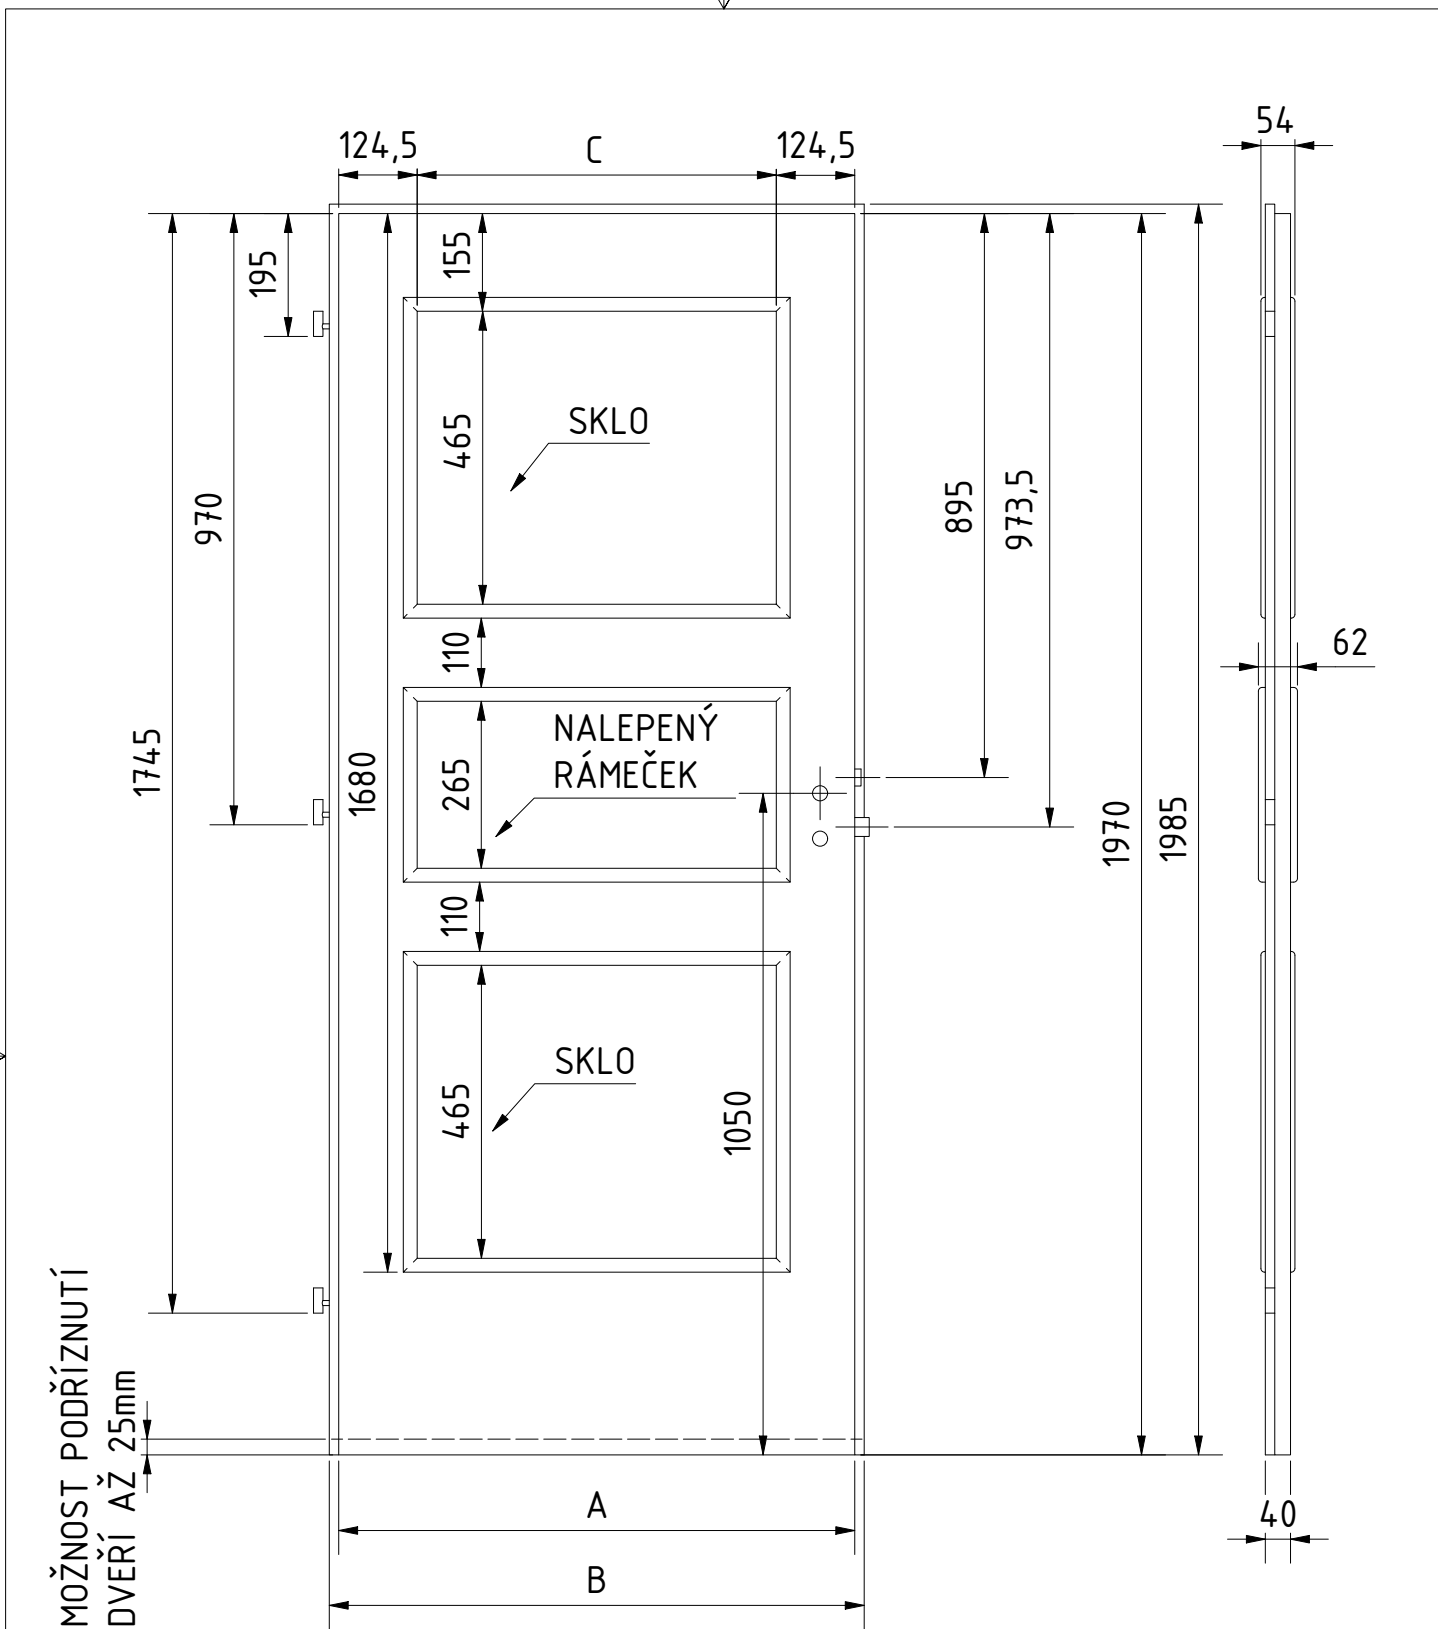

ZASKLÍVACÍ LIŠTY TYP OB

 DVEŘE A ZÁRUBNĚ Boulit	VÝROBCE: Boulit s.r.o.						NÁZEV: FALCOVÉ DVEŘE 60-90/197 ORLEANS 01	
	DOPLŇKOVÉ ROZMĚRY	A	B	C	D	E	F	MATERIÁL:
JMENOvitÝ ROZMĚR 600	619	649	370				RÁM:	SMRK
JMENOvitÝ ROZMĚR 700	719	749	470				ZÁMEK:	ROZTEČ 72 mm
JMENOvitÝ ROZMĚR 800	819	849	570				PLÁŠŤ :	EGGER CPL
JMENOvitÝ ROZMĚR 900	919	949	670				DATUM:	9.7.2020 STR: 1/1

ZASKLÍVACÍ LIŠTY TYP OB

 DVEŘE A ZÁRUBNĚ Boulit	VÝROBCE:						NÁZEV:	
	Boulit s.r.o.						FALCOVÉ DVEŘE 60-90/197 ORLEANS 03	
DOPLŇKOVÉ ROZMĚRY	A	B	C	D	E	F	MATERIÁL:	SKLO: 4mm
JMENOvitÝ ROZMĚR 600	619	649	370				RÁM:	SMRK
JMENOvitÝ ROZMĚR 700	719	749	470				ZÁMEK:	ROZTEČ 72 mm
JMENOvitÝ ROZMĚR 800	819	849	570				PLÁŠŤ :	EGGER CPL
JMENOvitÝ ROZMĚR 900	919	949	670				DATUM:	9.7.2020 STR: 1/1

MOŽNOST PODŘÍZNUTÍ
DVEŘÍ AŽ 25mm

ZASKLÍVACÍ LIŠTY TYP OB U PRVNÍHO A TŘETÍHO RÁMEČKU
NALEPOVACÍ LIŠTY TYP OB U DRUHÉHO RÁMEČKU

 DVEŘE A ZÁRUBNĚ Boulit	VÝROBCE: Boulit s.r.o.						NÁZEV: FALCOVÉ DVEŘE 60-90/197 ORLEANS 04	
	DOPLŇKOVÉ ROZMĚRY	A	B	C	D	E	F	MATERIÁL:
JMENOVITÝ ROZMĚR 600	619	649	370				RÁM:	SMRK
JMENOVITÝ ROZMĚR 700	719	749	470				ZÁMEK:	ROZTEČ 72 mm
JMENOVITÝ ROZMĚR 800	819	849	570				PLÁŠŤ :	EGGER CPL
JMENOVITÝ ROZMĚR 900	919	949	670				DATUM:	10.7.2020 STR: 1/1

MATERIÁL:
RÁM: SMRK
ZÁMEK: ROZTEČ 72 mm
PLÁŠŤ : EGGER CPL
DATUM: 10.7.2020

STR: 1/1