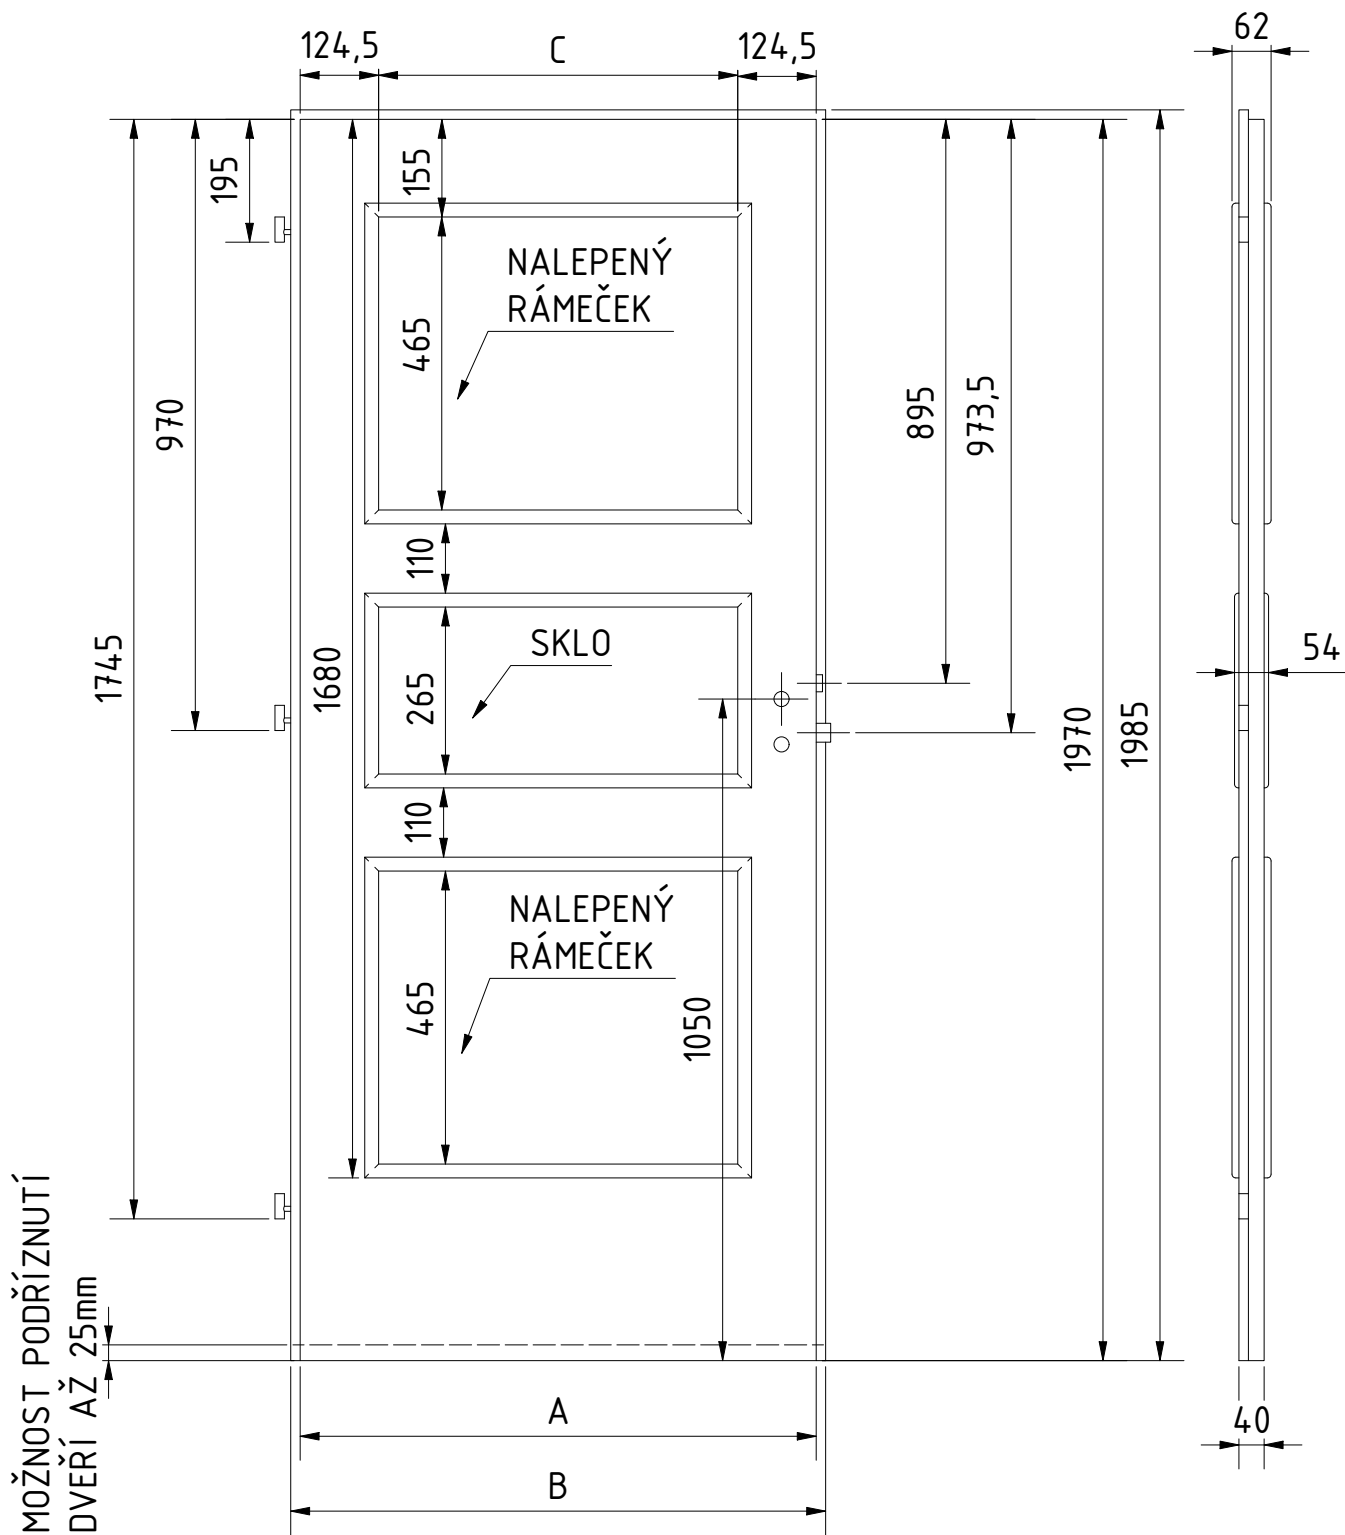

MOŽNOST PODŘÍZNUTÍ
DVEŘÍ AŽ 25mm

ZASKLÍVACÍ LIŠTY TYP OB U PRVNÍHO A TŘETÍHO RÁMEČKU
NALEPOVACÍ LIŠTY TYP OB U DRUHÉHO RÁMEČKU

 DVEŘE A ZÁRUBNĚ Boulit	VÝROBCE: Boulit s.r.o.						NÁZEV: FALCOVÉ DVEŘE 60-90/197 ORLEANS 04	
	DOPLŇKOVÉ ROZMĚRY	A	B	C	D	E	F	MATERIÁL:
JMENOVITÝ ROZMĚR 600	619	649	370				RÁM:	SMRK
JMENOVITÝ ROZMĚR 700	719	749	470				ZÁMEK:	ROZTEČ 72 mm
JMENOVITÝ ROZMĚR 800	819	849	570				PLÁŠŤ :	EGGER CPL
JMENOVITÝ ROZMĚR 900	919	949	670				DATUM:	10.7.2020 STR: 1/1

ZASKLÍVACÍ LIŠTY TYP OB U PRVNÍHO A DRUHÉHO RÁMEČKU
NALEPOVACÍ LIŠTY TYP OB U TŘETÍHO RÁMEČKU

 DVEŘE A ZÁRUBNĚ Boulit	VÝROBCE: Boulit s.r.o.						NÁZEV: FALCOVÉ DVEŘE 60-90/197 ORLEANS 05	
	DOPLŇKOVÉ ROZMĚRY	A	B	C	D	E	F	MATERIÁL:
JMENOVI TÝ ROZMĚR 600	619	649	370				RÁM:	SMRK
JMENOVI TÝ ROZMĚR 700	719	749	470				ZÁMEK:	ROZTEČ 72 mm
JMENOVI TÝ ROZMĚR 800	819	849	570				PLÁŠŤ :	EGGER CPL
JMENOVI TÝ ROZMĚR 900	919	949	670				DATUM:	10.7.2020 STR: 1/1

ZASKLÍVACÍ LIŠTY TYP OB U PRVNÍHO RÁMEČKU
 NALEPOVACÍ LIŠTY TYP OB U DRUHÉHO A TŘETÍHO RÁMEČKU

 DVEŘE A ZÁRUBNĚ Boulit	VÝROBCE: Boulit s.r.o.						NÁZEV: FALCOVÉ DVEŘE 60-90/197 ORLEANS 06	
	DOPLŇKOVÉ ROZMĚRY	A	B	C	D	E	F	MATERIÁL:
JMENOVITÝ ROZMĚR 600	619	649	370				RÁM:	SMRK
JMENOVITÝ ROZMĚR 700	719	749	470				ZÁMEK:	ROZTEČ 72 mm
JMENOVITÝ ROZMĚR 800	819	849	570				PLÁŠŤ :	EGGER CPL
JMENOVITÝ ROZMĚR 900	919	949	670				DATUM:	10.7.2020 STR: 1/1

MATERIÁL:
RÁM: SMRK
ZÁMEK: ROZTEČ 72 mm
PLÁŠŤ : EGGER CPL
DATUM: 10.7.2020

STR: 1/1