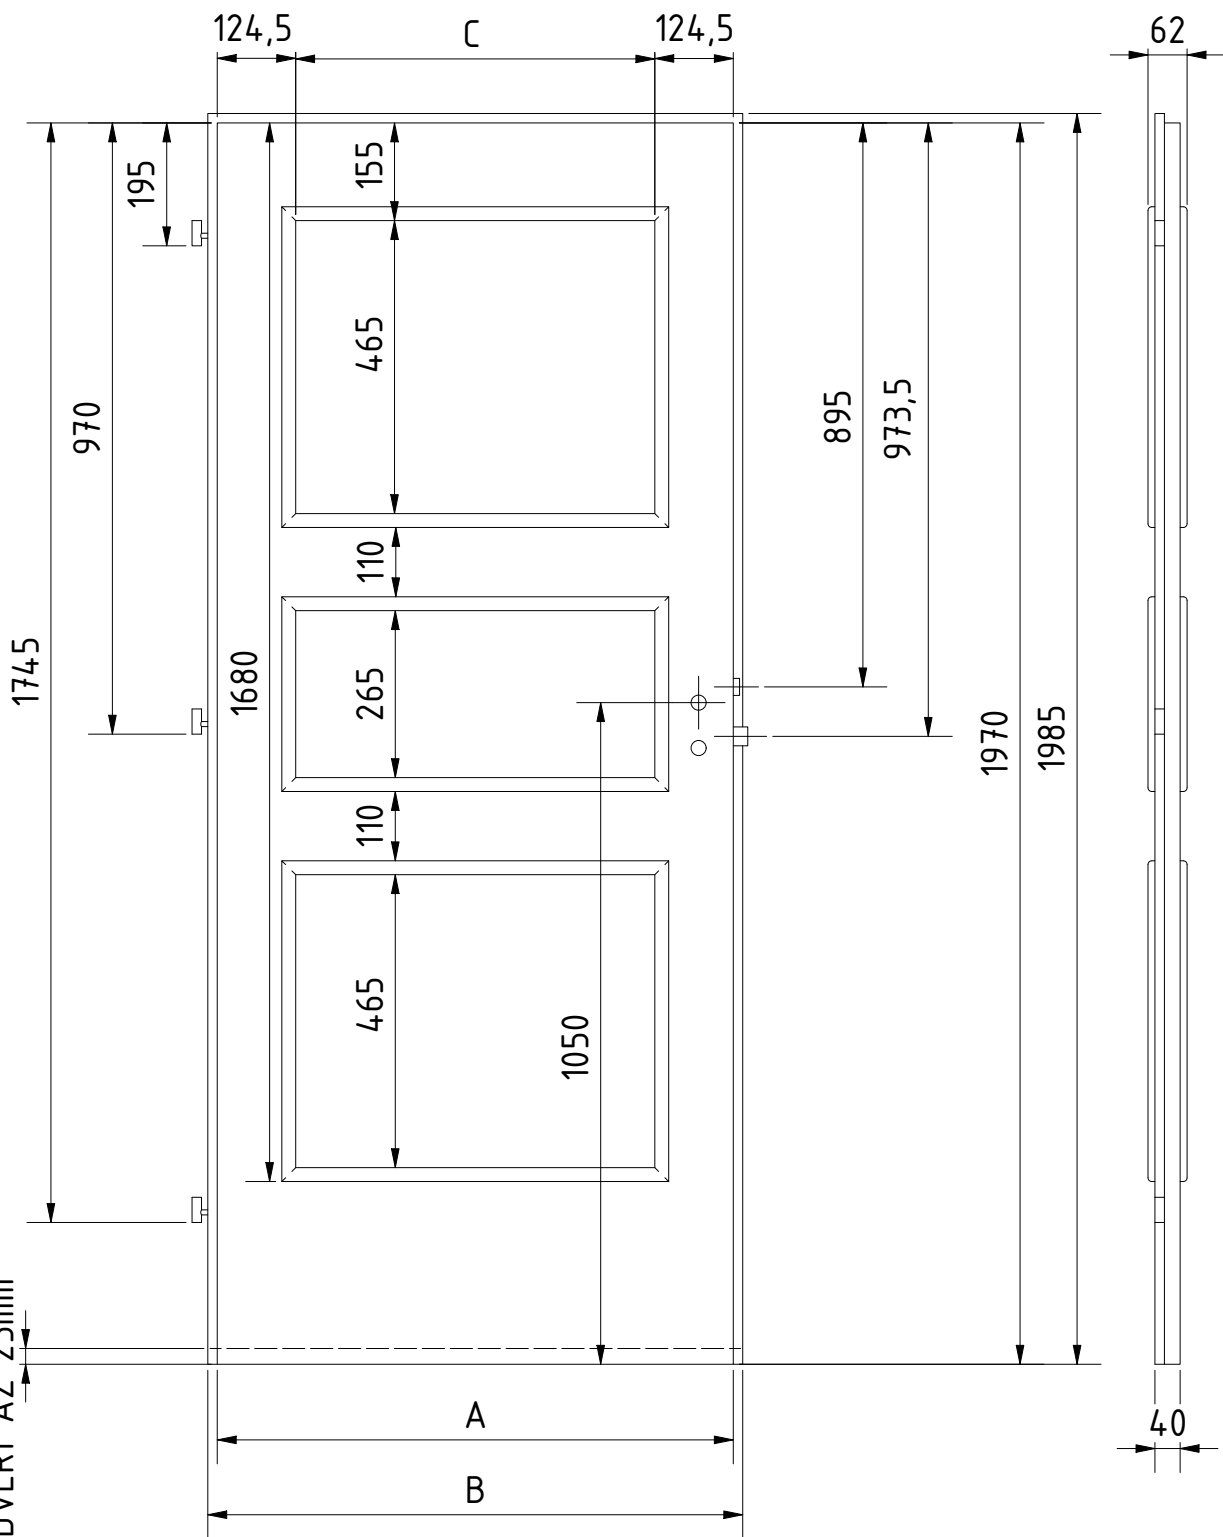

ZASKLÍVACÍ LIŠTY TYP OB U PRVNÍHO RÁMEČKU
 NALEPOVACÍ LIŠTY TYP OB U DRUHÉHO A TŘETÍHO RÁMEČKU

 DVEŘE A ZÁRUBNĚ Boulit	VÝROBCE: Boulit s.r.o.						NÁZEV: FALCOVÉ DVEŘE 60-90/197 ORLEANS 06	
	DOPLŇKOVÉ ROZMĚRY	A	B	C	D	E	F	MATERIÁL:
JMENOVITÝ ROZMĚR 600	619	649	370				RÁM:	SMRK
JMENOVITÝ ROZMĚR 700	719	749	470				ZÁMEK:	ROZTEČ 72 mm
JMENOVITÝ ROZMĚR 800	819	849	570				PLÁŠŤ :	EGGER CPL
JMENOVITÝ ROZMĚR 900	919	949	670				DATUM:	10.7.2020 STR: 1/1

NALEPOVACÍ LIŠTY TYP OB U PRVNÍHO A TŘETÍHO RÁMEČKU
ZASKLÍVACÍ LIŠTY TYP OB U DRUHÉHO RÁMEČKU

DVEŘE A ZÁRUBNĚ®
Boulit

VÝROBCE:
Boulit s.r.o.

NÁZEV:
FALCOVÉ DVEŘE 60-90/197
ORLEANS 07

DOPLŇKOVÉ ROZMĚRY	A	B	C	D	E	F	MATERIÁL:	SKLO: 4mm
JMENOvitÝ ROZMĚR 600	619	649	370				RÁM: SMRK	
JMENOvitÝ ROZMĚR 700	719	749	470				ZÁMEK: ROZTEČ 72 mm	
JMENOvitÝ ROZMĚR 800	819	849	570				PLÁŠŤ : EGGER CPL	
JMENOvitÝ ROZMĚR 900	919	949	670				DATUM: 10.7.2020	STR: 1/1

MOŽNOST PODŘÍZNUTÍ
DVEŘÍ AŽ 25mm

NALEPOVACÍ LIŠTY TYP OB

DVEŘE A ZÁRUBNĚ®
Boulit

VÝROBCE:
Boulit s.r.o.

NÁZEV:
FALCOVÉ DVEŘE 60-90/197
ORLEANS 08

DOPLŇKOVÉ ROZMĚRY	A	B	C	D	E	F
JMENOVITÝ ROZMĚR 600	619	649	370			
JMENOVITÝ ROZMĚR 700	719	749	470			
JMENOVITÝ ROZMĚR 800	819	849	570			
JMENOVITÝ ROZMĚR 900	919	949	670			

MATERIÁL:
RÁM: SMRK
ZÁMEK: ROZTEČ 72 mm
PLÁŠŤ : EGGER CPL
DATUM: 10.7.2020

STR: 1/1