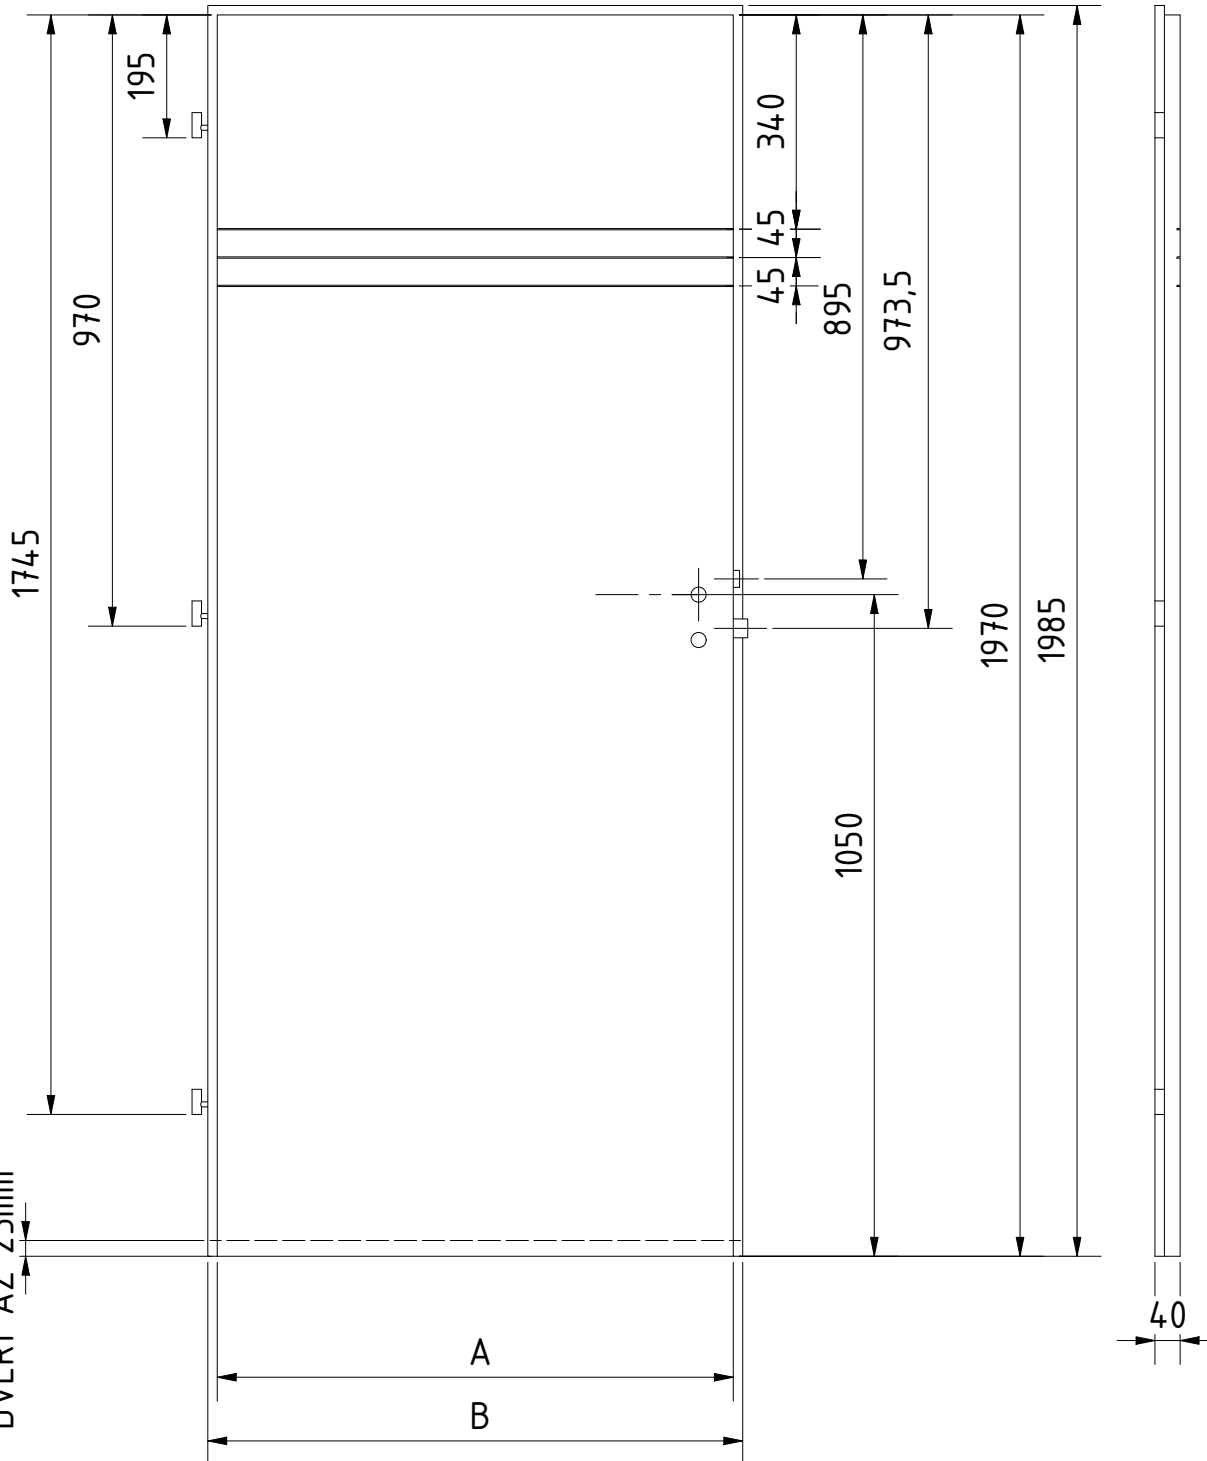

MOŽNOST PODŘÍZNUTÍ
DVEŘÍ AŽ 25mm

Silikon 2mm

DVEŘE A ZÁRUBNĚ®
Boulit

VÝROBCE:
Boulit s.r.o.

NÁZEV:
FALCOVÉ DVEŘE 60-90/197
PHENOM PH/6

DOPLŇKOVÉ ROZMĚRY	A	B	C	D	E	F
JMENOVITÝ ROZMĚR 600	619	649				
JMENOVITÝ ROZMĚR 700	719	749				
JMENOVITÝ ROZMĚR 800	819	849				
JMENOVITÝ ROZMĚR 900	919	949				

MATERIÁL:
RÁM: SMRK
ZÁMEK: ROZTEČ 72 mm
PLÁŠŤ : EGGER CPL
DATUM: 7.10.2020

STR: 1/1