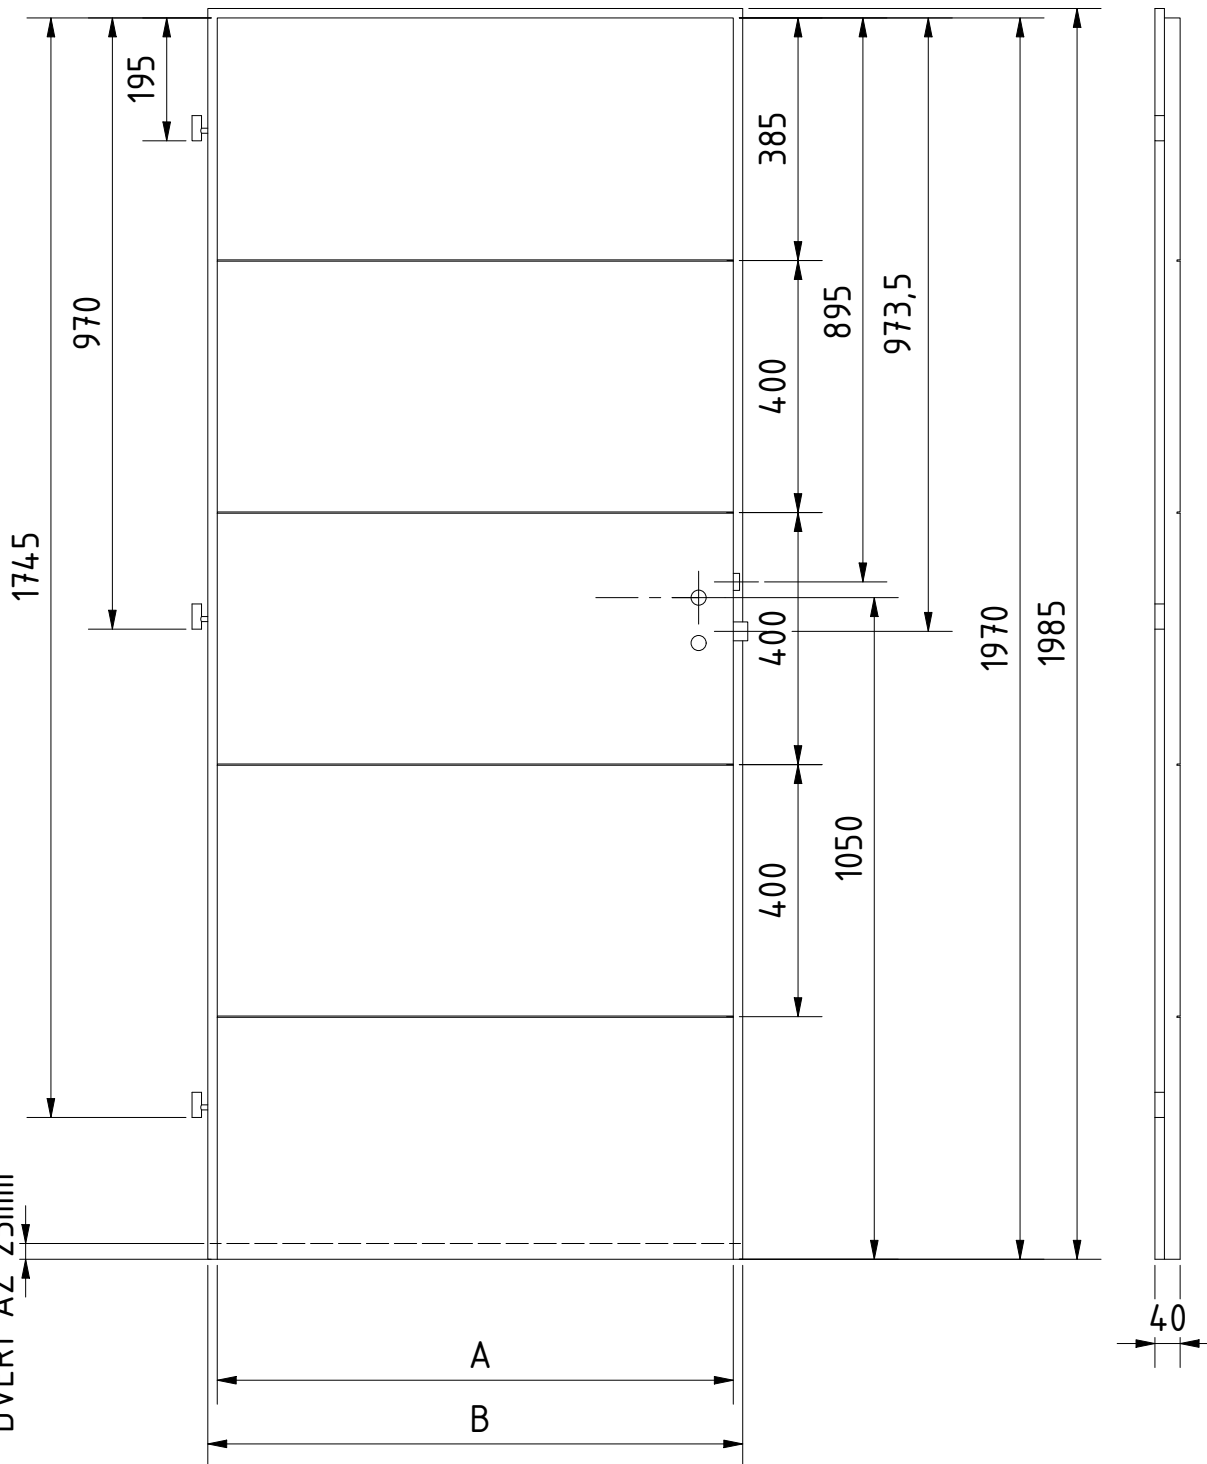

MOŽNOST PODŘÍZNUTÍ
DVEŘÍ AŽ 25mm

Silikon 2mm

DVEŘE A ZÁRUBNĚ®
Boulit

VÝROBCE:
Boulit s.r.o.

NÁZEV:
FALCOVÉ DVEŘE 60-90/197
PHENOM PH/5

DOPLŇKOVÉ ROZMĚRY	A	B	C	D	E	F
JMENOVITÝ ROZMĚR 600	619	649				
JMENOVITÝ ROZMĚR 700	719	749				
JMENOVITÝ ROZMĚR 800	819	849				
JMENOVITÝ ROZMĚR 900	919	949				

MATERIÁL:
RÁM: SMRK
ZÁMEK: ROZTEČ 72 mm
PLÁŠŤ : EGGER CPL
DATUM: 7.10.2020

STR: 1/1