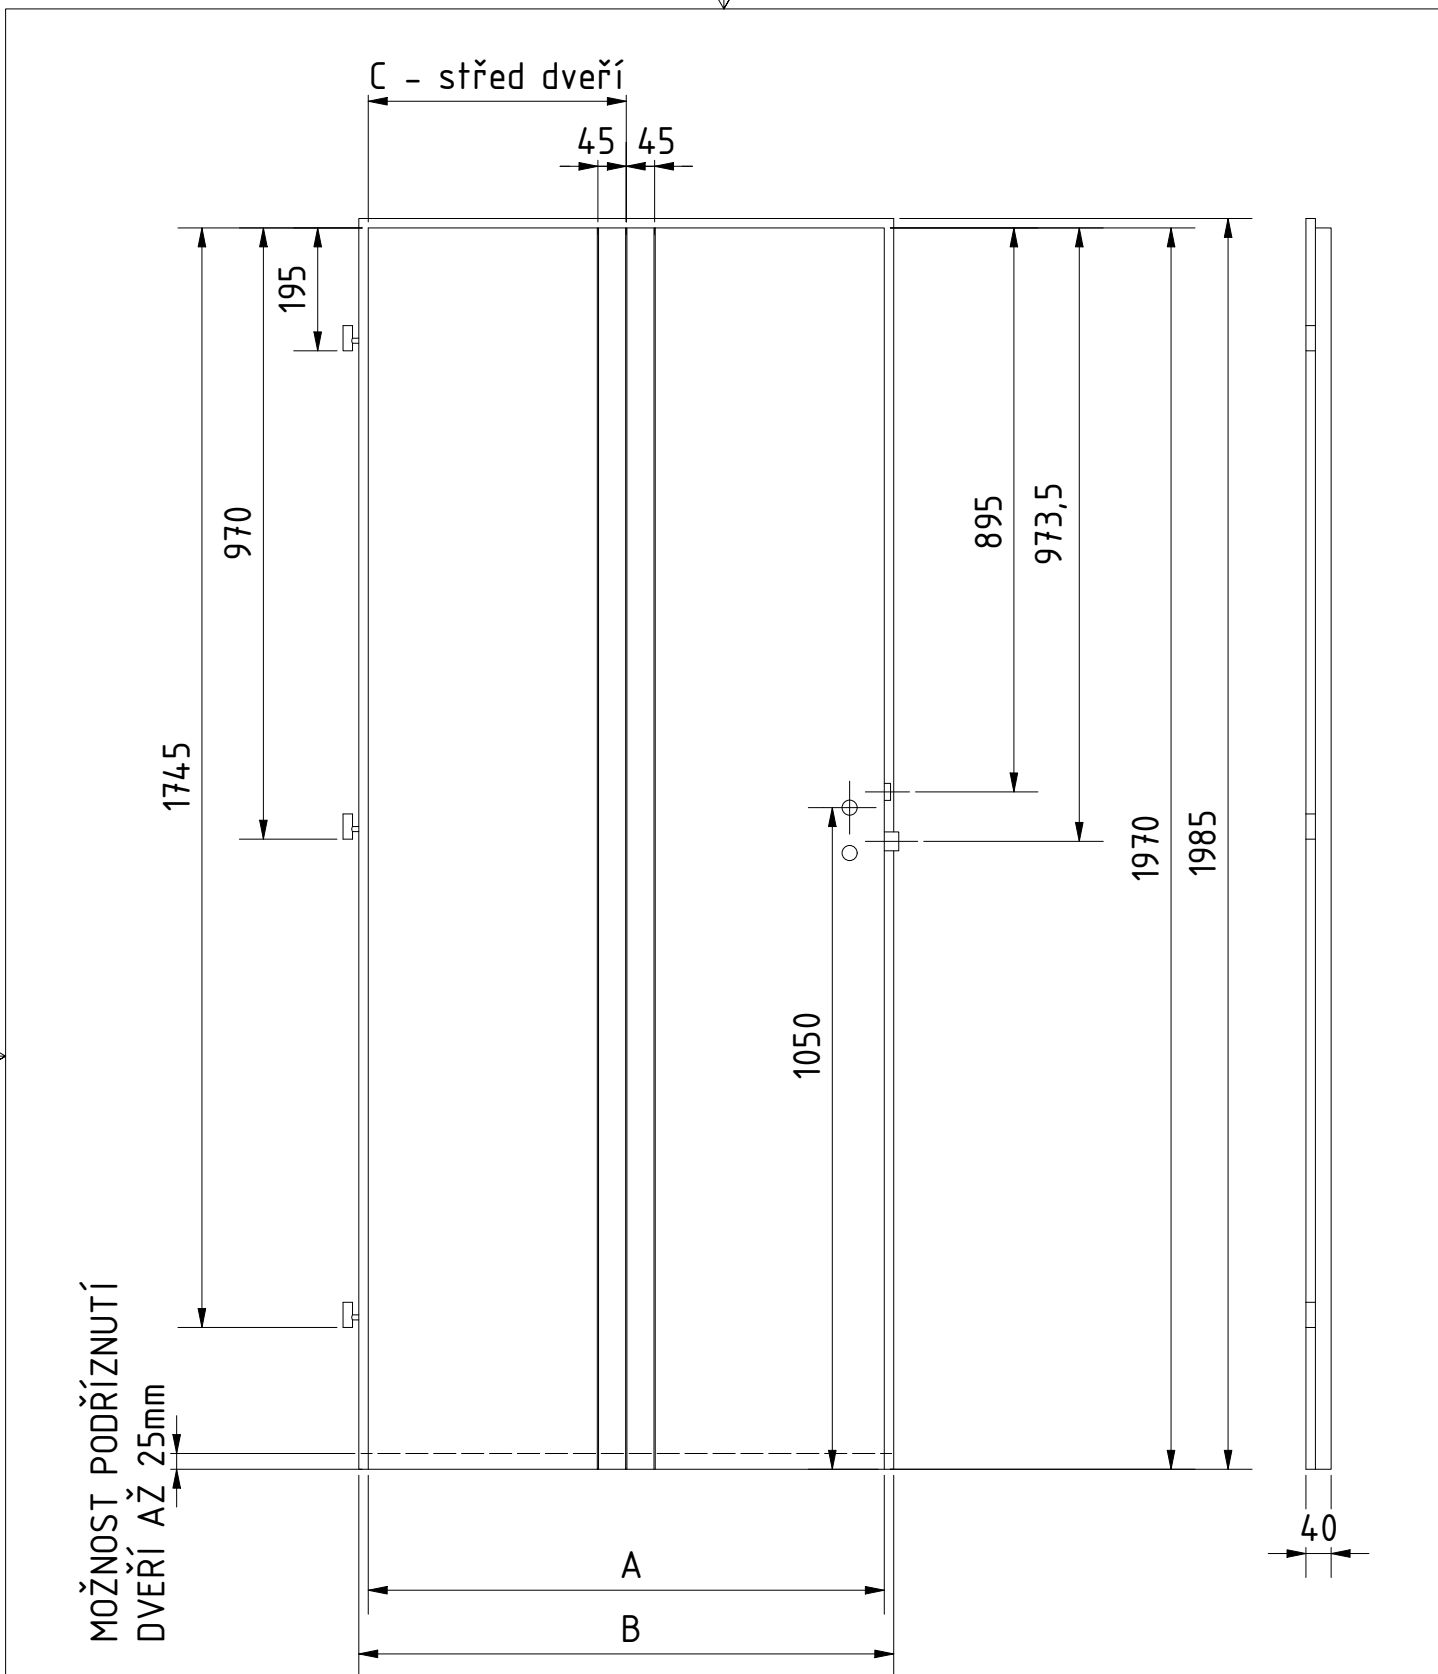

Silikon 2mm