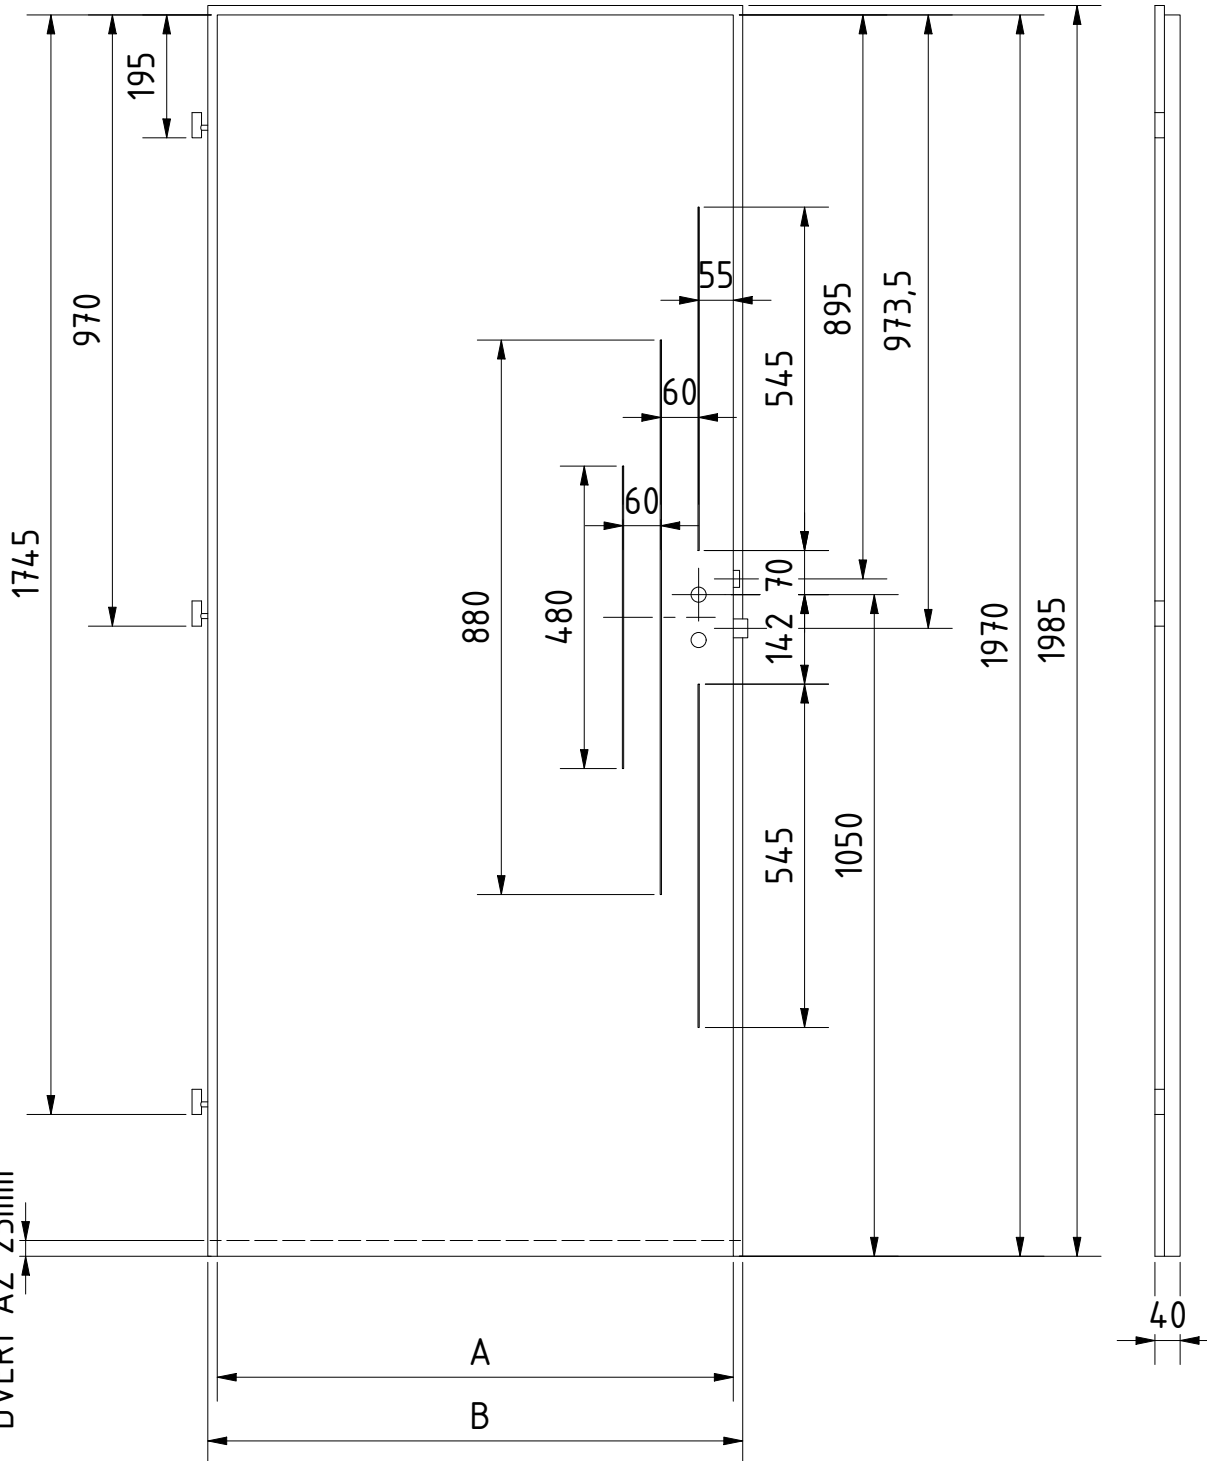

MOŽNOST PODŘÍZNUTÍ
DVEŘÍ AŽ 25mm

Silikon 2mm

DVEŘE A ZÁRUBNĚ®
Boulit

VÝROBCE:
Boulit s.r.o.

NÁZEV:
FALCOVÉ DVEŘE 60-90/197
PHENOM PH/4

DOPLŇKOVÉ ROZMĚRY	A	B	C	D	E	F
JMENOVITÝ ROZMĚR 600	619	649				
JMENOVITÝ ROZMĚR 700	719	749				
JMENOVITÝ ROZMĚR 800	819	849				
JMENOVITÝ ROZMĚR 900	919	949				

MATERIÁL:
RÁM: SMRK
ZÁMEK: ROZTEČ 72 mm
PLÁŠŤ : EGGER CPL
DATUM: 7.10.2020

STR: 1/1