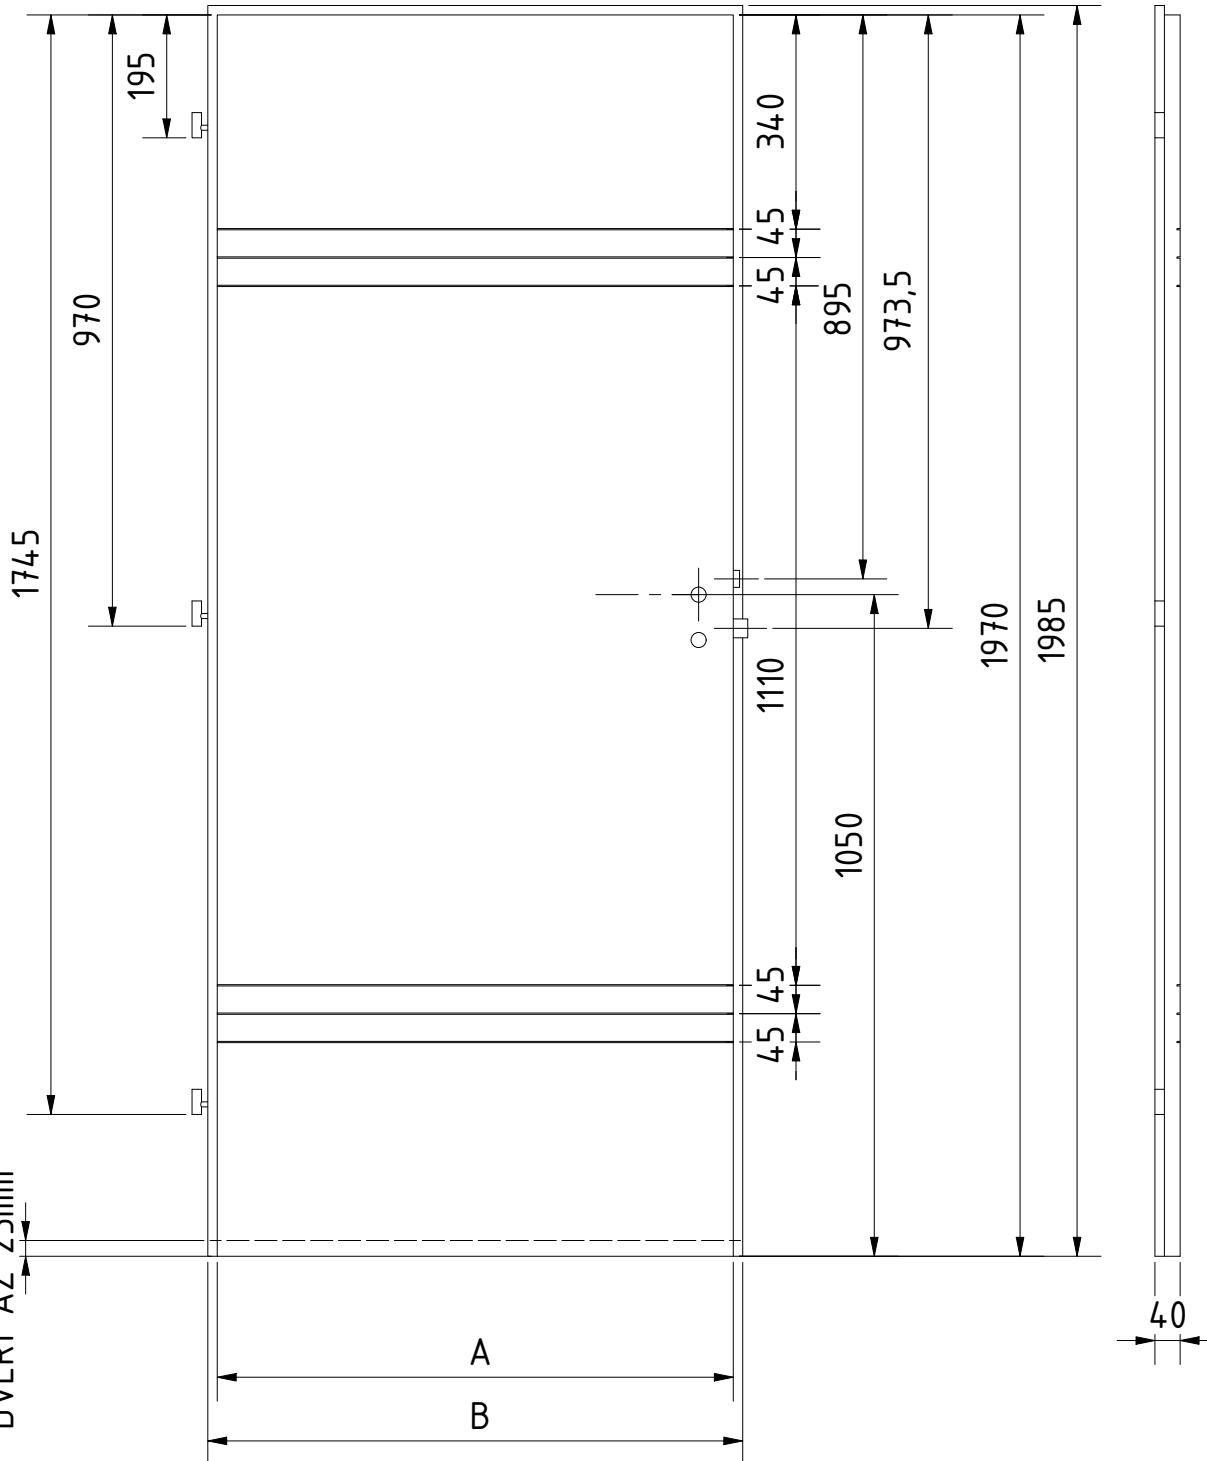

DOPLŇKOVÉ ROZMĚRY	A	B	C	D	E	F
JMENOVITÝ ROZMĚR 600	619	649				
JMENOVITÝ ROZMĚR 700	719	749				
JMENOVITÝ ROZMĚR 800	819	849				
JMENOVITÝ ROZMĚR 900	919	949				

MATERIÁL:
RÁM: SMRK
ZÁMEK: ROZTEČ 72 mm
PLÁŠŤ : EGGER CPL
DATUM: 7.10.2020

STR: 1/1

MOŽNOST PODŘÍZNUTÍ
DVEŘÍ AŽ 25mm

Silikon 2mm

VÝROBCE:
Boulit s.r.o.

NÁZEV:
FALCOVÉ DVEŘE 60-90/197
PHENOM PH/7

DOPLŇKOVÉ ROZMĚRY	A	B	C	D	E	F
JMENOVITÝ ROZMĚR 600	619	649				
JMENOVITÝ ROZMĚR 700	719	749				
JMENOVITÝ ROZMĚR 800	819	849				
JMENOVITÝ ROZMĚR 900	919	949				

MATERIÁL:
RÁM: SMRK
ZÁMEK: ROZTEČ 72 mm
PLÁŠŤ : EGGER CPL
DATUM: 7.10.2020

STR: 1/1