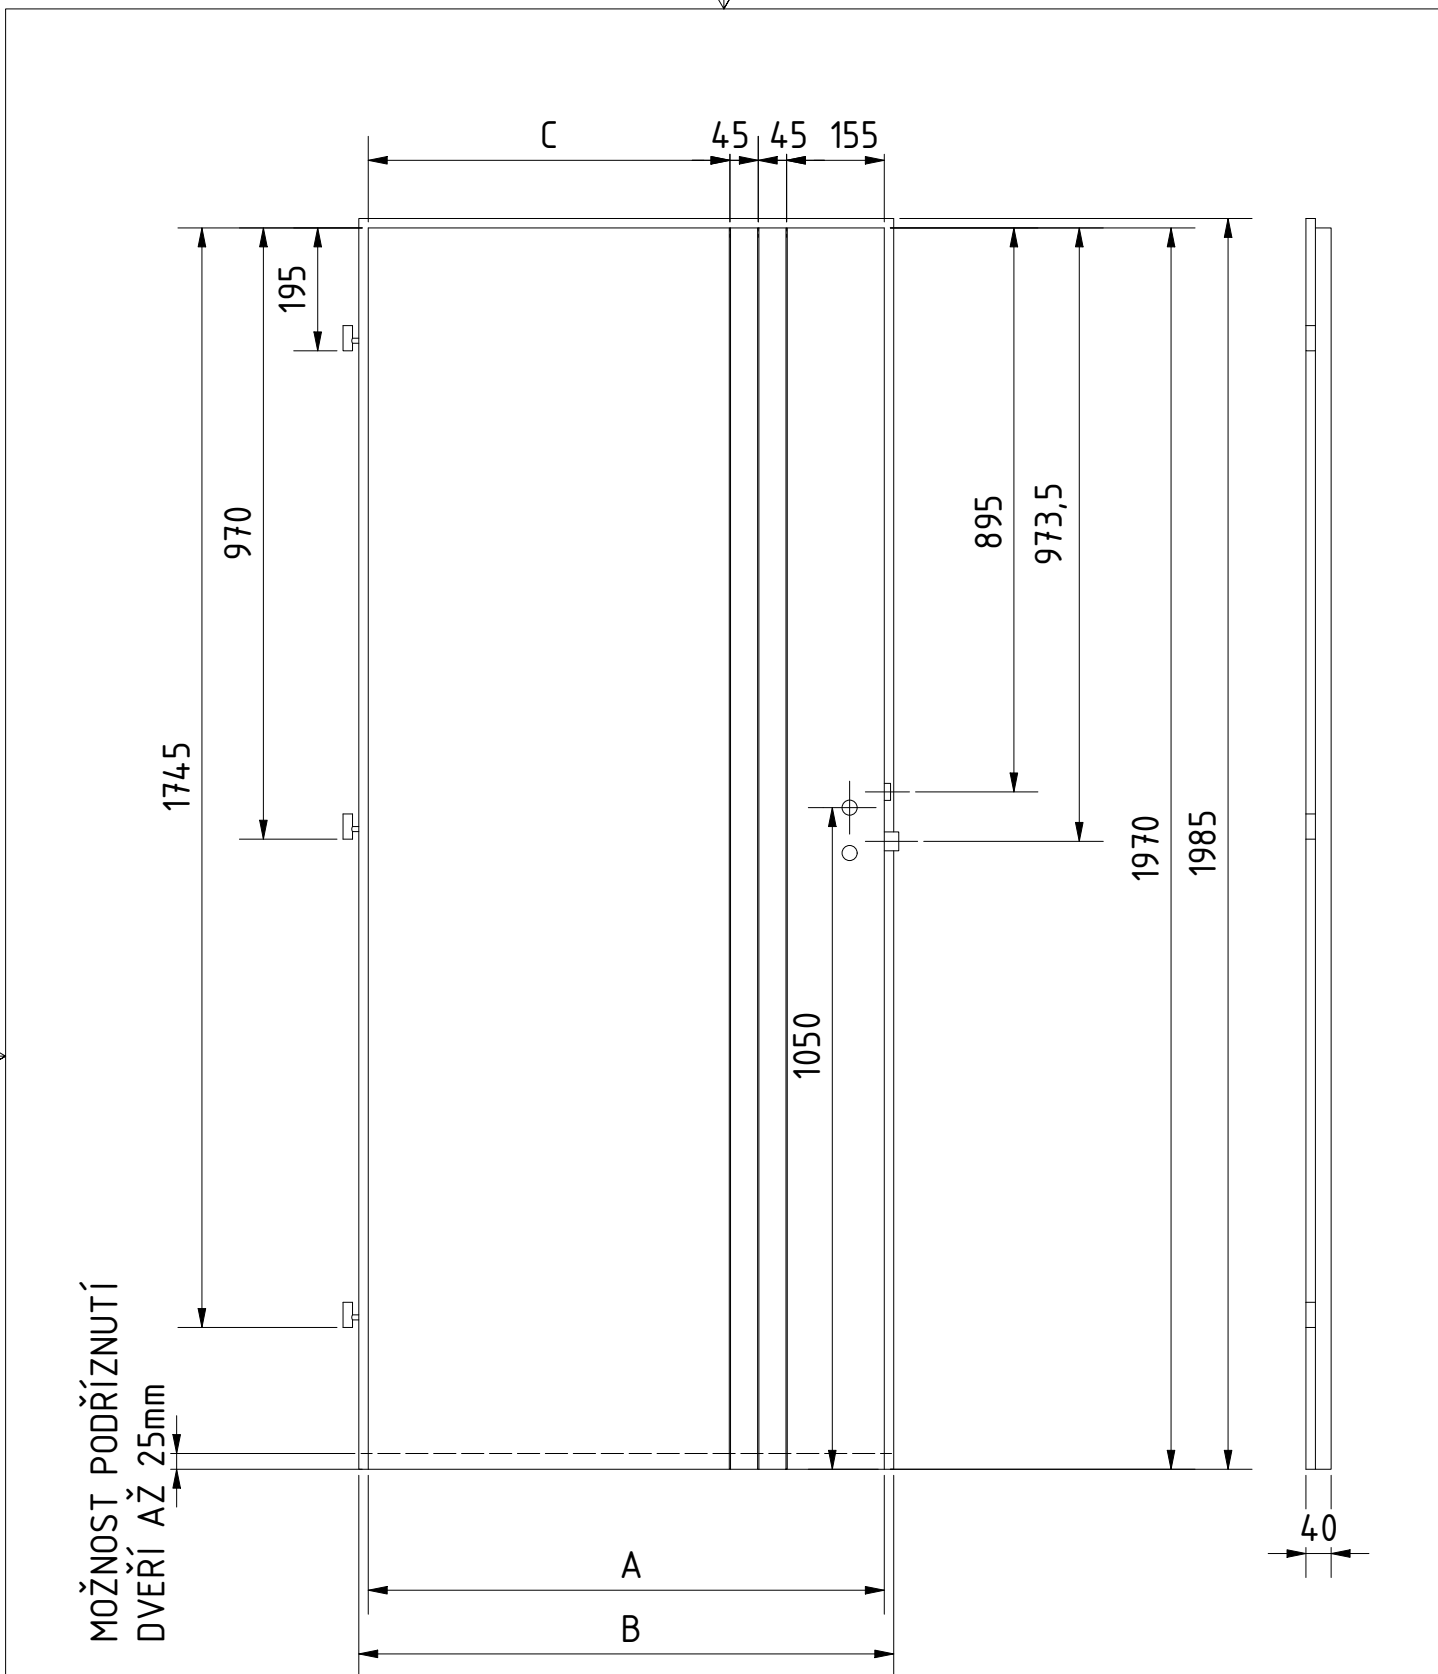

MATERIÁL:
 RÁM: SMRK
 ZÁMEK: ROZTEČ 72 mm
 PLÁŠŤ : EGGER CPL
 DATUM: 7.10.2020 STR: 1/1

Silikon 2mm

VÝROBCE:
Boulit s.r.o.

NÁZEV:
FALCOVÉ DVEŘE 60-90/197
PHENOM PH/2

DOPLŇKOVÉ ROZMĚRY	A	B	C	D	E	F
JMENOVITÝ ROZMĚR 600	619	649	374			
JMENOVITÝ ROZMĚR 700	719	749	474			
JMENOVITÝ ROZMĚR 800	819	849	574			
JMENOVITÝ ROZMĚR 900	919	949	674			

DOPLŇKOVÉ ROZMĚRY	A	B	C	D	E	F
JMENOVITÝ ROZMĚR 600	619	649				
JMENOVITÝ ROZMĚR 700	719	749				
JMENOVITÝ ROZMĚR 800	819	849				
JMENOVITÝ ROZMĚR 900	919	949				

MATERIÁL:
RÁM: SMRK
ZÁMEK: ROZTEČ 72 mm
PLÁŠŤ : EGGER CPL
DATUM: 7.10.2020

MATERIÁL:
RÁM: SMRK
ZÁMEK: ROZTEČ 72 mm
PLÁŠŤ : EGGER CPL
DATUM: 7.10.2020

STR: 1/1