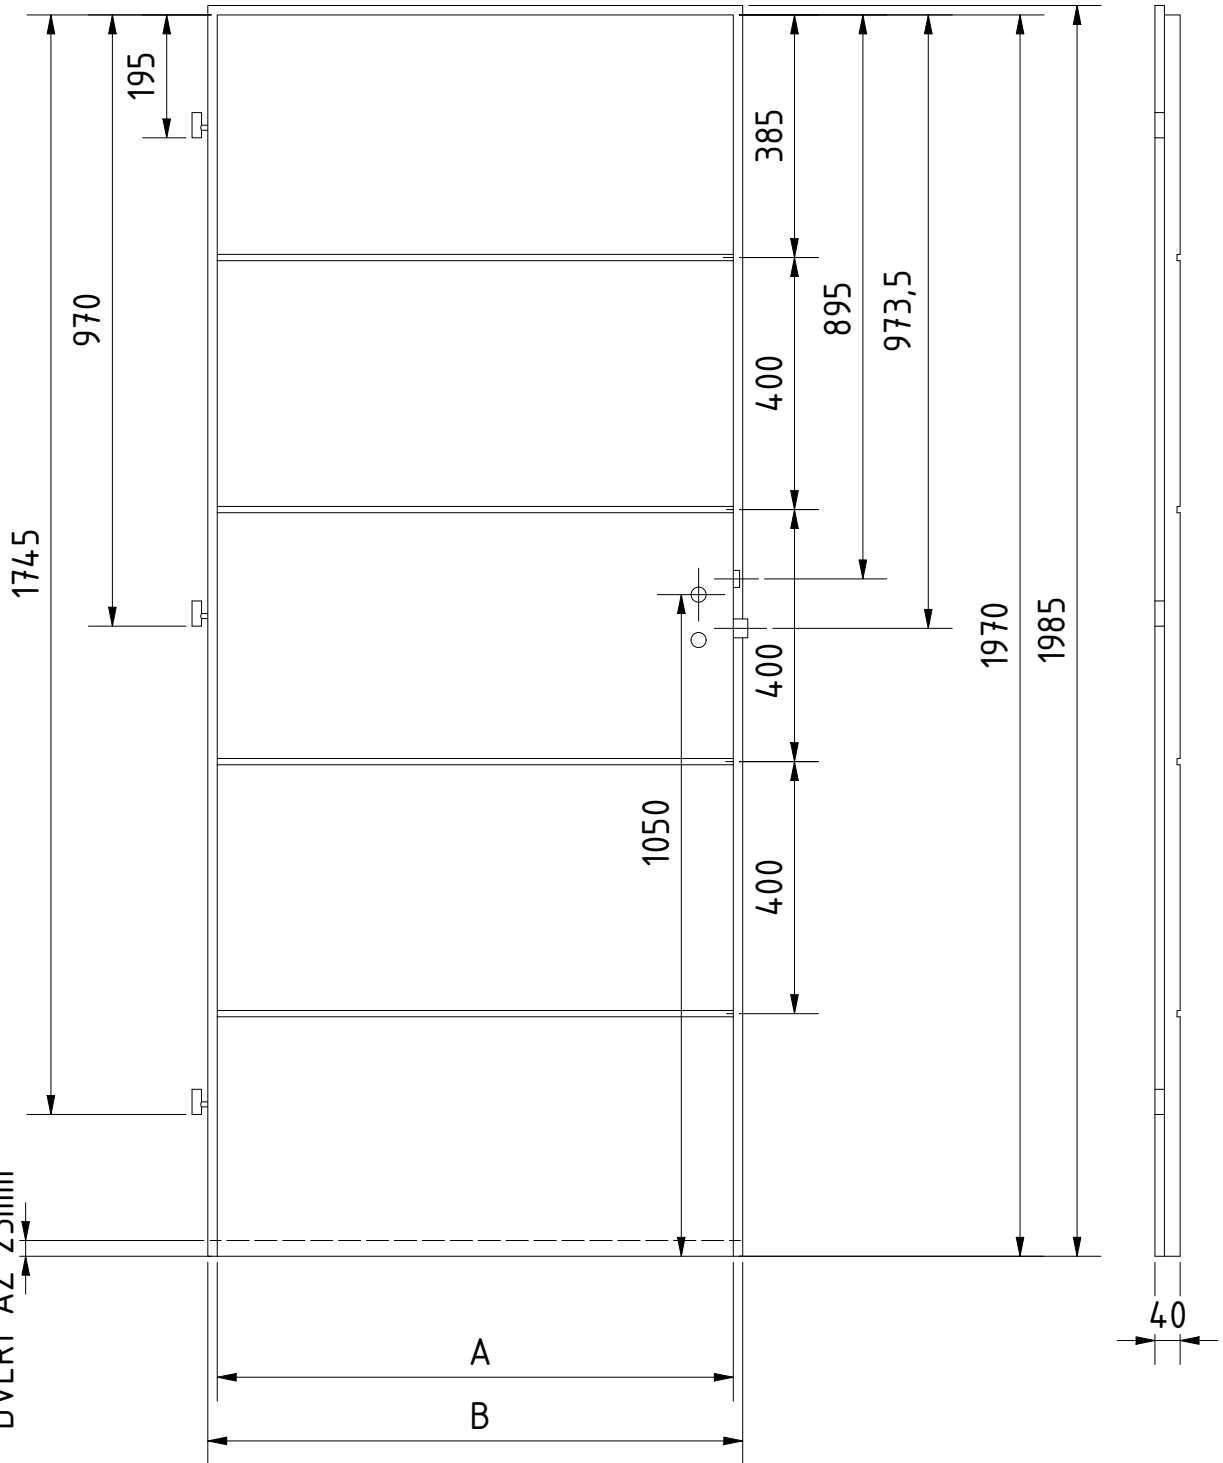

MOŽNOST PODŘÍZNUTÍ
DVEŘÍ AŽ 25mm

AL proužek 10mm

DVEŘE A ZÁRUBNĚ®
Boulit

VÝROBCE:
Boulit s.r.o.

NÁZEV:
FALCOVÉ DVEŘE 60-90/197
PHOENIX PH/H

DOPLŇKOVÉ ROZMĚRY	A	B	C	D	E	F
JMENOVITÝ ROZMĚR 600	619	649				
JMENOVITÝ ROZMĚR 700	719	749				
JMENOVITÝ ROZMĚR 800	819	849				
JMENOVITÝ ROZMĚR 900	919	949				

MATERIÁL:
RÁM: SMRK
ZÁMEK: ROZTEČ 72 mm
PLÁŠŤ : EGGER CPL
DATUM: 8.10.2020

STR: 1/1