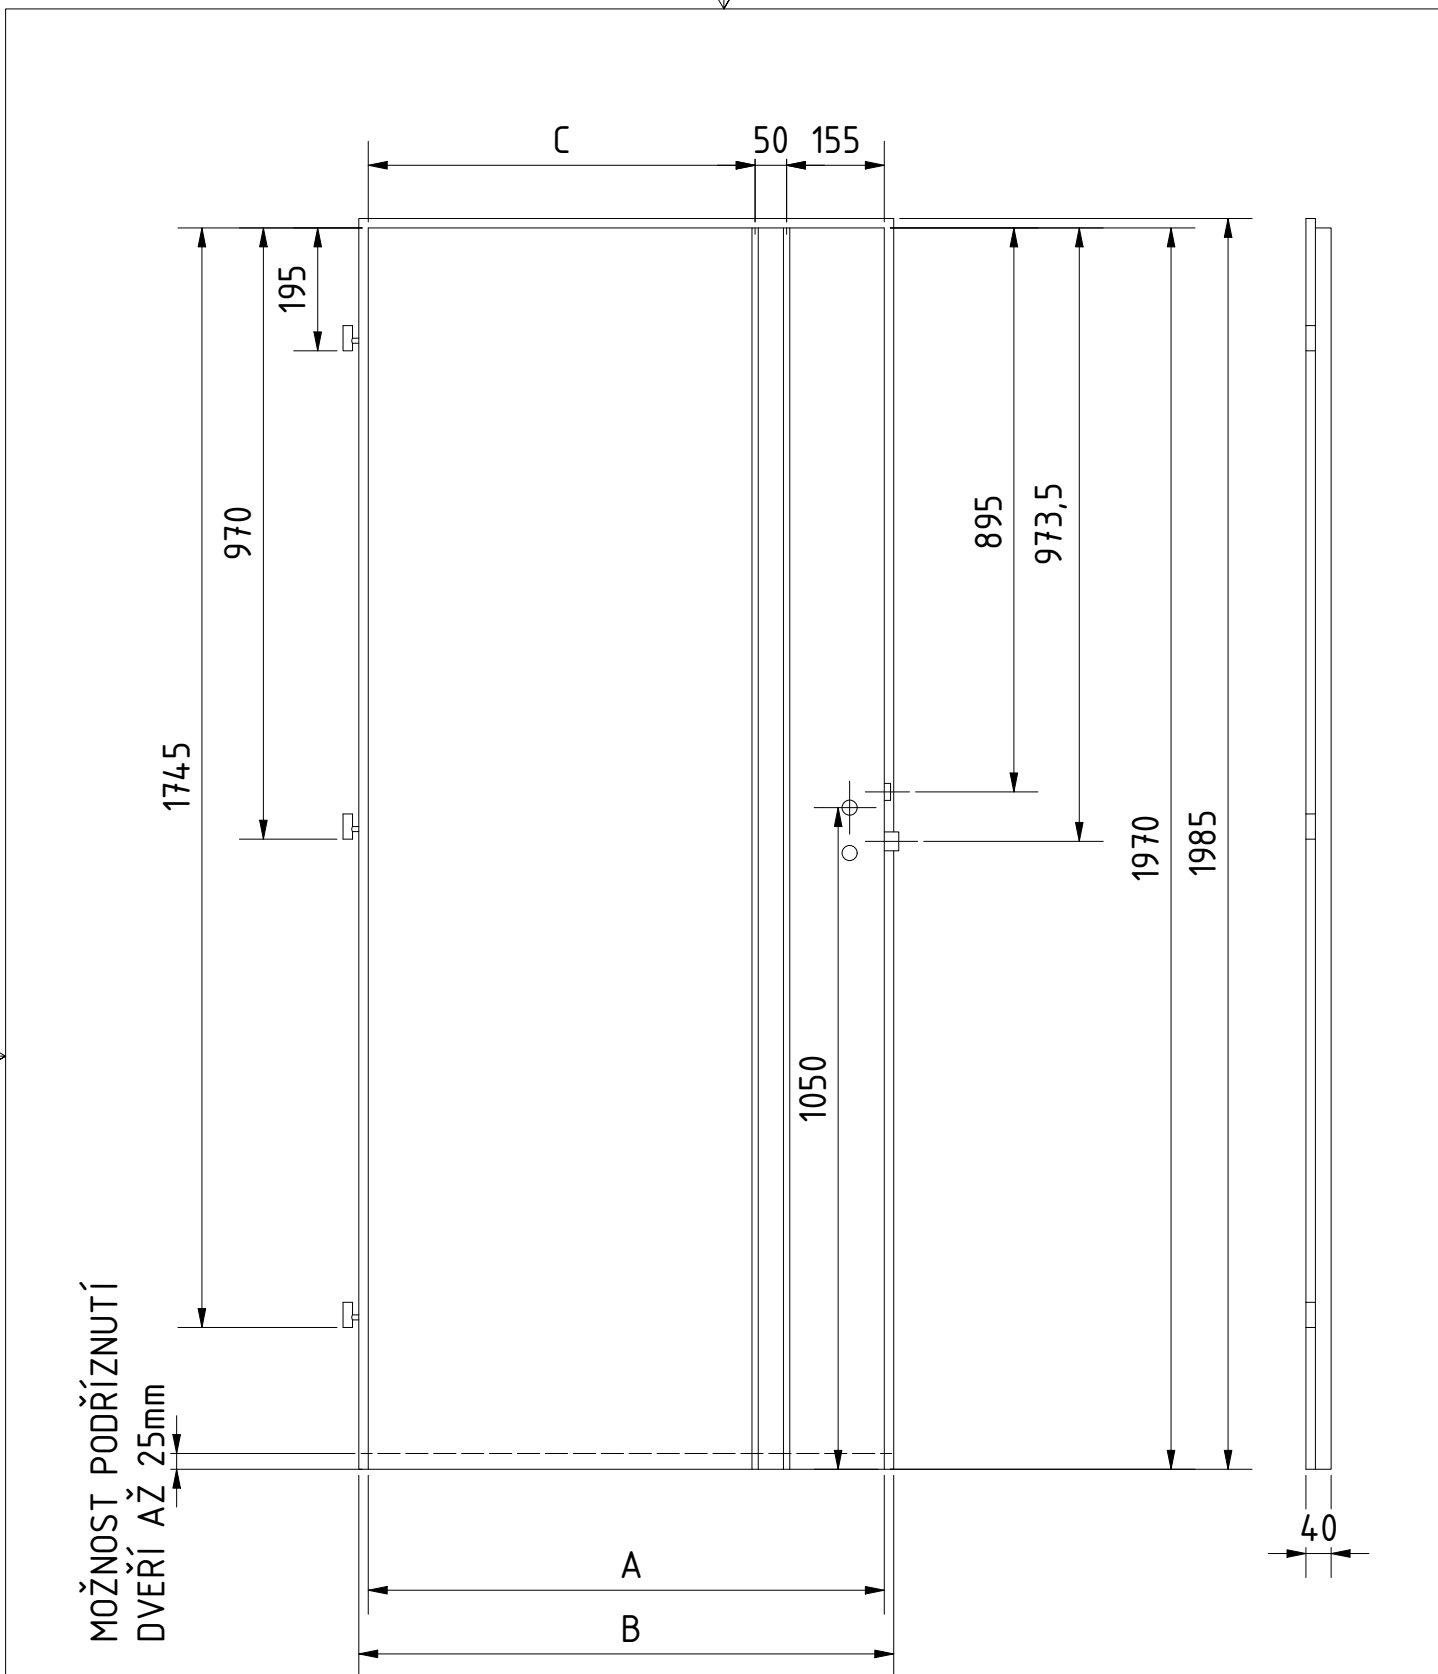

MOŽNOST PODŘÍZNUTÍ
DVEŘÍ AŽ 25mm

AL proužek 10mm

 DVEŘE A ZÁRUBNĚ Boulit	VÝROBCE:						NÁZEV:
	Boulit s.r.o.						FALCOVÉ DVEŘE 60-90/197 PHOENIX PH/A
DOPLŇKOVÉ ROZMĚRY	A	B	C	D	E	F	MATERIÁL:
JMENOVITÝ ROZMĚR 600	619	649	464				RÁM: SMRK
JMENOVITÝ ROZMĚR 700	719	749	564				ZÁMEK: ROZTEČ 72 mm
JMENOVITÝ ROZMĚR 800	819	849	664				PLÁŠŤ : EGGER CPL
JMENOVITÝ ROZMĚR 900	919	949	764				DATUM: 8.10.2020
							STR: 1/1

DOPLŇKOVÉ ROZMĚRY	A	B	C	D	E	F
JMENOVITÝ ROZMĚR 600	619	649	364			
JMENOVITÝ ROZMĚR 700	719	749	464			
JMENOVITÝ ROZMĚR 800	819	849	564			
JMENOVITÝ ROZMĚR 900	919	949	646			

MATERIÁL:
RÁM: SMRK
ZÁMEK: ROZTEČ 72 mm
PLÁŠŤ : EGGER CPL
DATUM: 8.10.2020 STR: 1/1

DOPLŇKOVÉ ROZMĚRY	A	B	C	D	E	F
JMENOVITÝ ROZMĚR 600	619	649				
JMENOVITÝ ROZMĚR 700	719	749				
JMENOVITÝ ROZMĚR 800	819	849				
JMENOVITÝ ROZMĚR 900	919	949				

MATERIÁL:
RÁM: SMRK
ZÁMEK: ROZTEČ 72 mm
PLÁŠŤ : EGGER CPL
DATUM: 8.10.2020 STR: 1/1

DOPLŇKOVÉ ROZMĚRY	A	B	C	D	E	F
JMENOVITÝ ROZMĚR 600	619	649	369			
JMENOVITÝ ROZMĚR 700	719	749	469			
JMENOVITÝ ROZMĚR 800	819	849	569			
JMENOVITÝ ROZMĚR 900	919	949	669			

MATERIÁL:
RÁM: SMRK
ZÁMEK: ROZTEČ 72 mm
PLÁŠŤ : EGGER CPL
DATUM: 1.7.2021 STR: 1/1