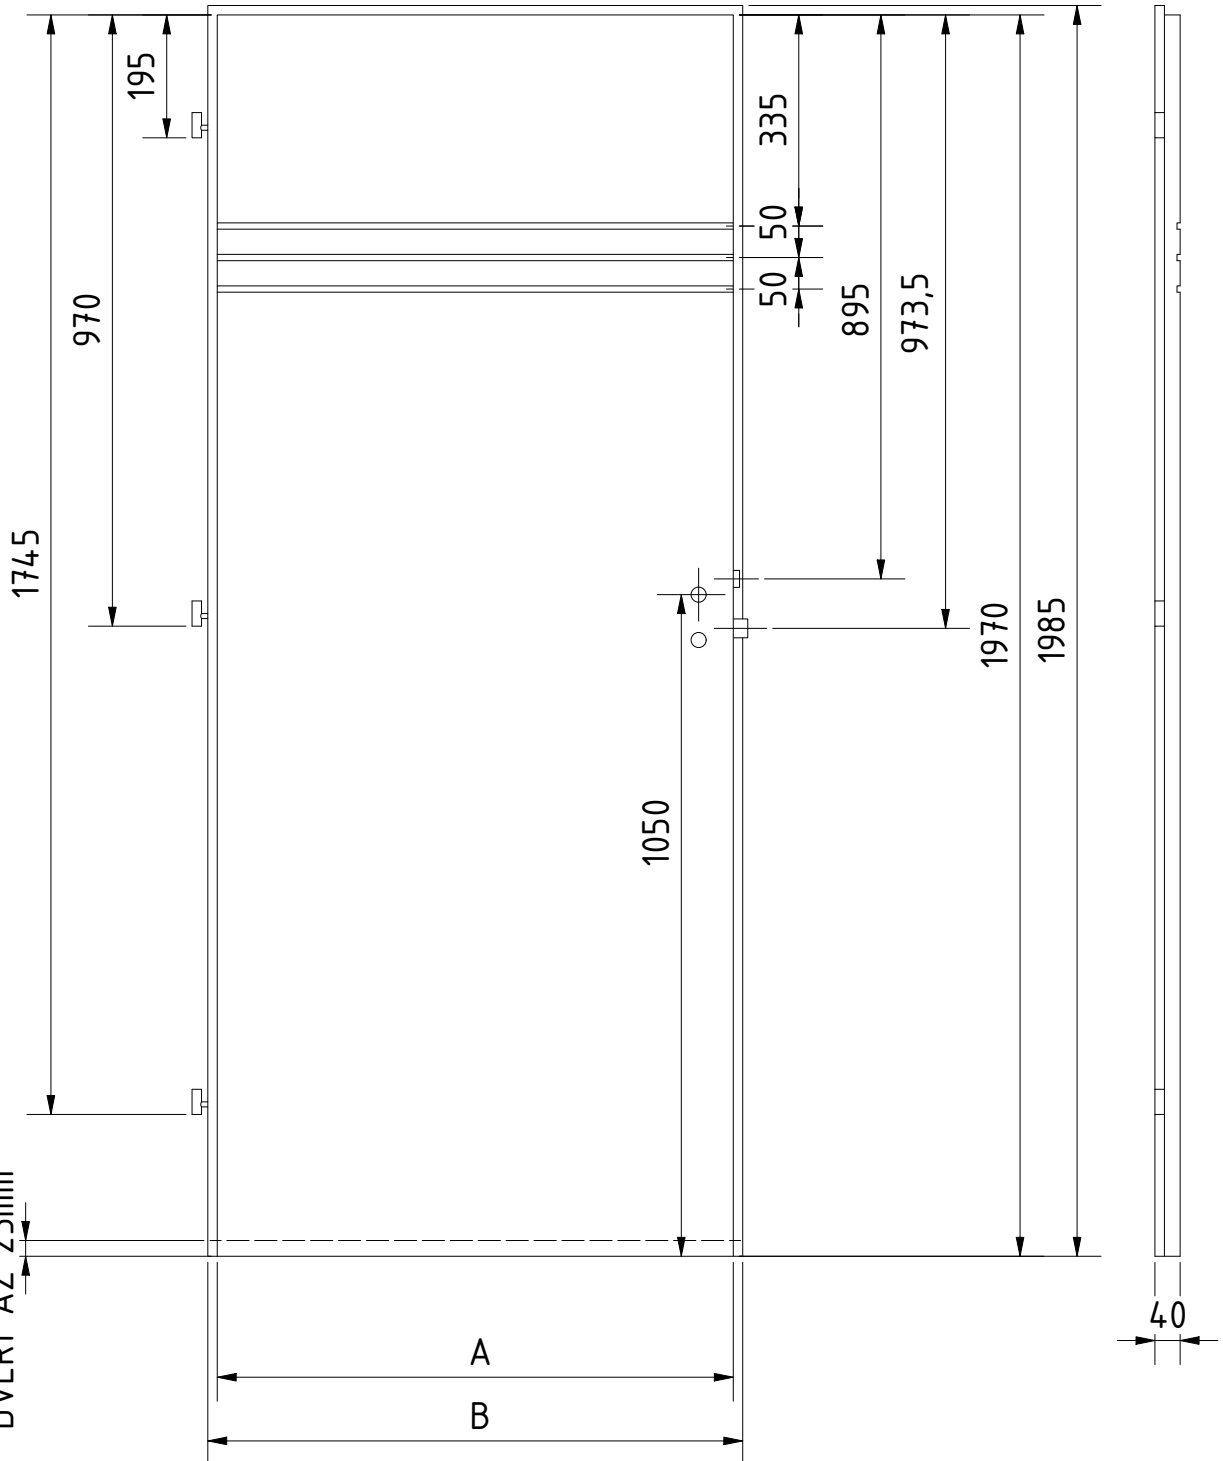

MOŽNOST PODŘÍZNUTÍ
DVEŘÍ AŽ 25mm

AL proužek 10mm

DVEŘE A ZÁRUBNĚ®
Boulit

VÝROBCE:
Boulit s.r.o.

NÁZEV:
FALCOVÉ DVEŘE 60-90/197
PHOENIX PH/E

DOPLŇKOVÉ ROZMĚRY	A	B	C	D	E	F
JMENOVITÝ ROZMĚR 600	619	649				
JMENOVITÝ ROZMĚR 700	719	749				
JMENOVITÝ ROZMĚR 800	819	849				
JMENOVITÝ ROZMĚR 900	919	949				

MATERIÁL:
RÁM: SMRK
ZÁMEK: ROZTEČ 72 mm
PLÁŠŤ : EGGER CPL
DATUM: 8.10.2020 STR: 1/1