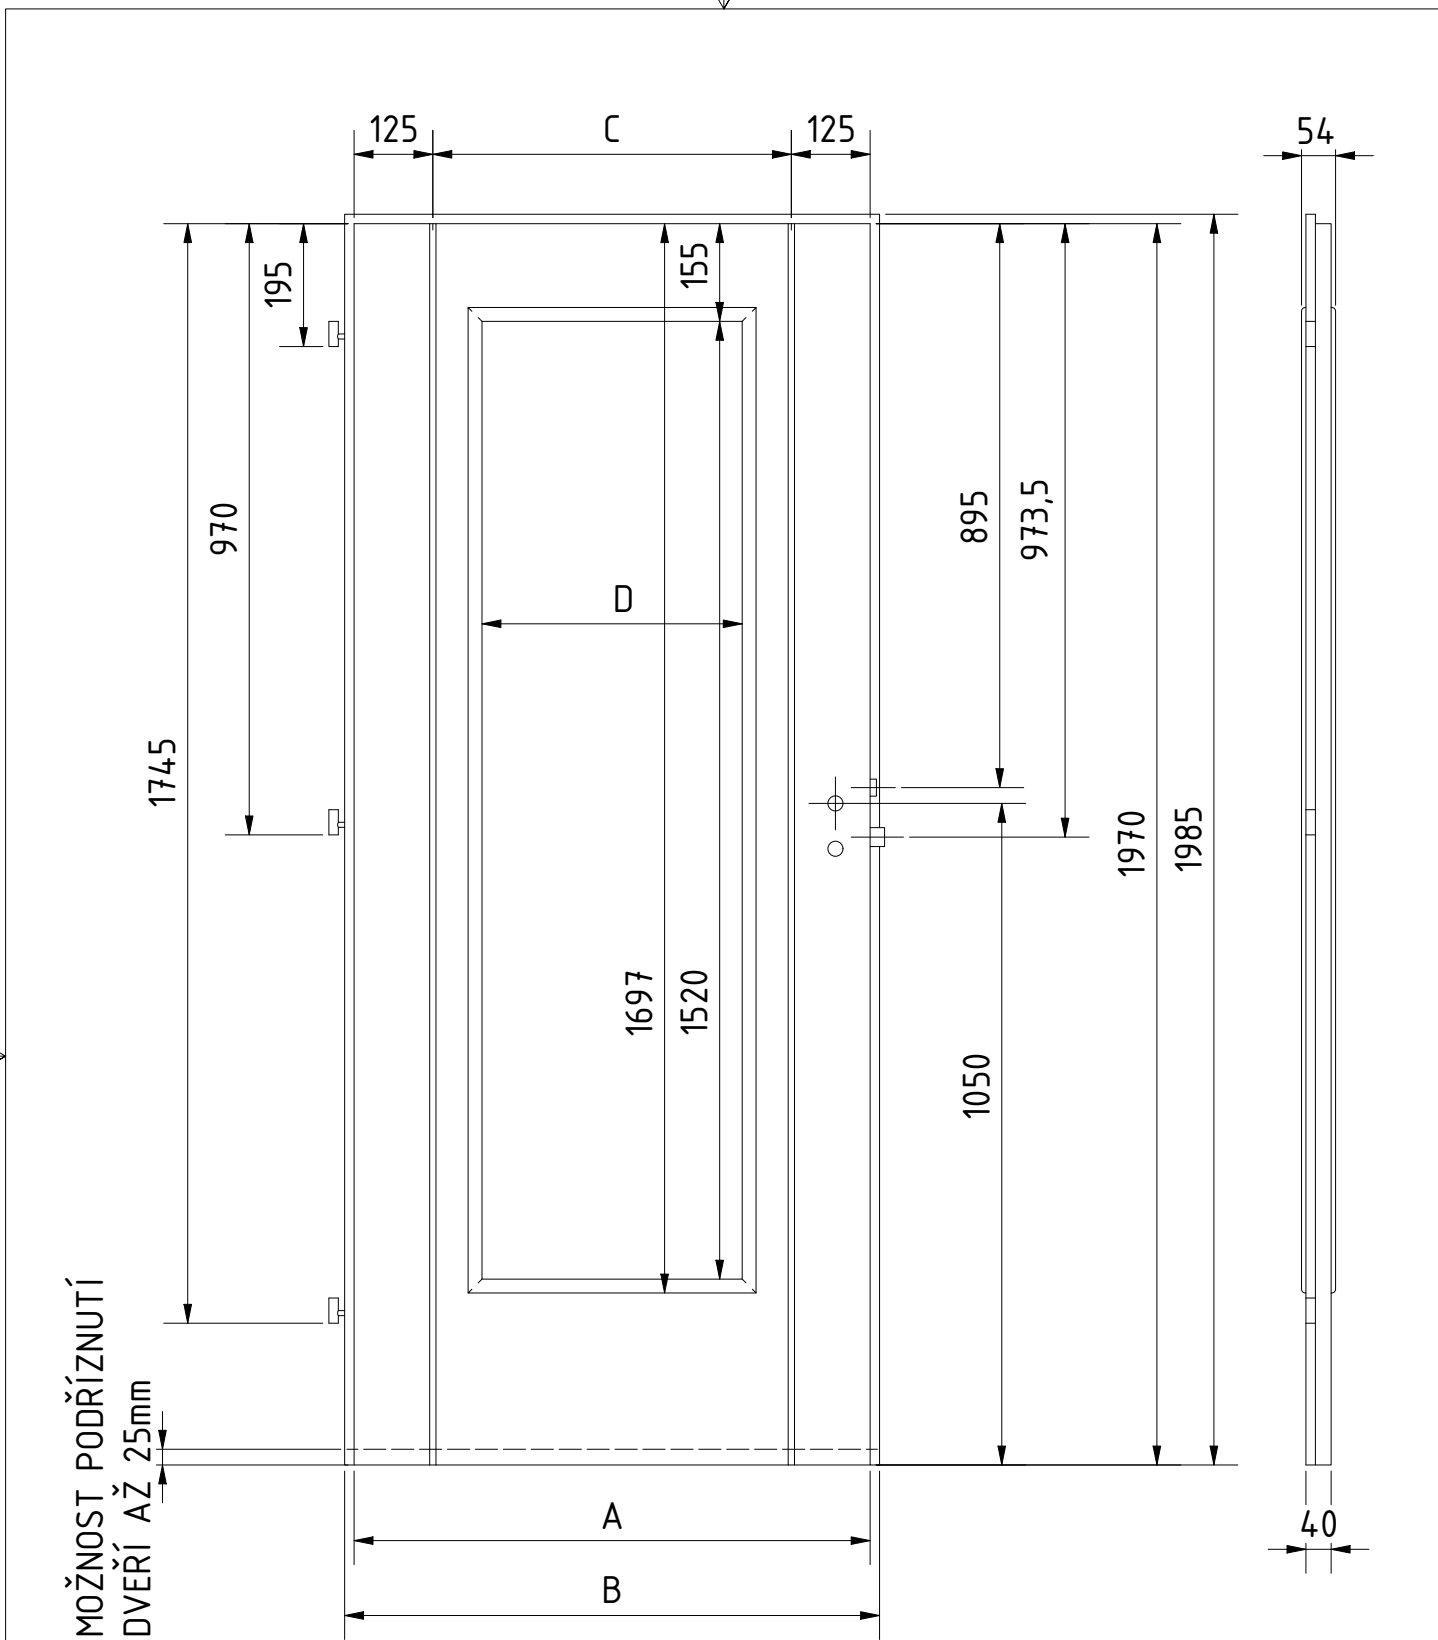

DOPLŇKOVÉ ROZMĚRY	A	B	C	D	E	F
JMENOVITÝ ROZMĚR 600	619	649				
JMENOVITÝ ROZMĚR 700	719	749				
JMENOVITÝ ROZMĚR 800	819	849				
JMENOVITÝ ROZMĚR 900	919	949				

MATERIÁL:
RÁM: SMRK
ZÁMEK: ROZTEČ 72 mm
PLÁŠŤ : EGGER CPL
DATUM: 8.10.2020 STR: 1/1

MATERIÁL:
RÁM: SMRK
ZÁMEK: ROZTEČ 72 mm
PLÁŠŤ : EGGER CPL
DATUM: 8.10.2020

STR: 1/1

MOŽNOST PODŘÍZNUTÍ
DVEŘÍ AŽ 25mm

AL proužek 10mm

DVEŘE A ZÁRUBNĚ

VÝROBCE:
Boulit s.r.o.

NÁZEV:
FALCOVÉ DVEŘE 60-90/197
PHOENIX PH/I

DOPLŇKOVÉ ROZMĚRY	A	B	C	D	E	F
JMENOVITÝ ROZMĚR 600	619	649	369			
JMENOVITÝ ROZMĚR 700	719	749	469			
JMENOVITÝ ROZMĚR 800	819	849	569			
JMENOVITÝ ROZMĚR 900	919	949	669			

MATERIÁL:
RÁM: SMRK
ZÁMEK: ROZTEČ 72 mm
PLÁŠŤ : EGGER CPL
DATUM: 1.7.2021 STR: 1/1

ZASKLÍVACÍ LIŠTY TYP OB
AL proužek 10mm

 DVEŘE A ZÁRUBNĚ Boulit	VÝROBCE: Boulit s.r.o.						NÁZEV: FALCOVÉ DVEŘE 60-90/197 PHOENIX PH/J	
	DOPLŇKOVÉ ROZMĚRY	A	B	C	D	E	F	MATERIÁL:
JMENOVITÝ ROZMĚR 600	619	649	369				RÁM:	SMRK
JMENOVITÝ ROZMĚR 700	719	749	469				ZÁMEK:	ROZTEČ 72 mm
JMENOVITÝ ROZMĚR 800	819	849	569				PLÁŠŤ :	EGGER CPL
JMENOVITÝ ROZMĚR 900	919	949	669				DATUM:	1.7.2021 STR: 1/1