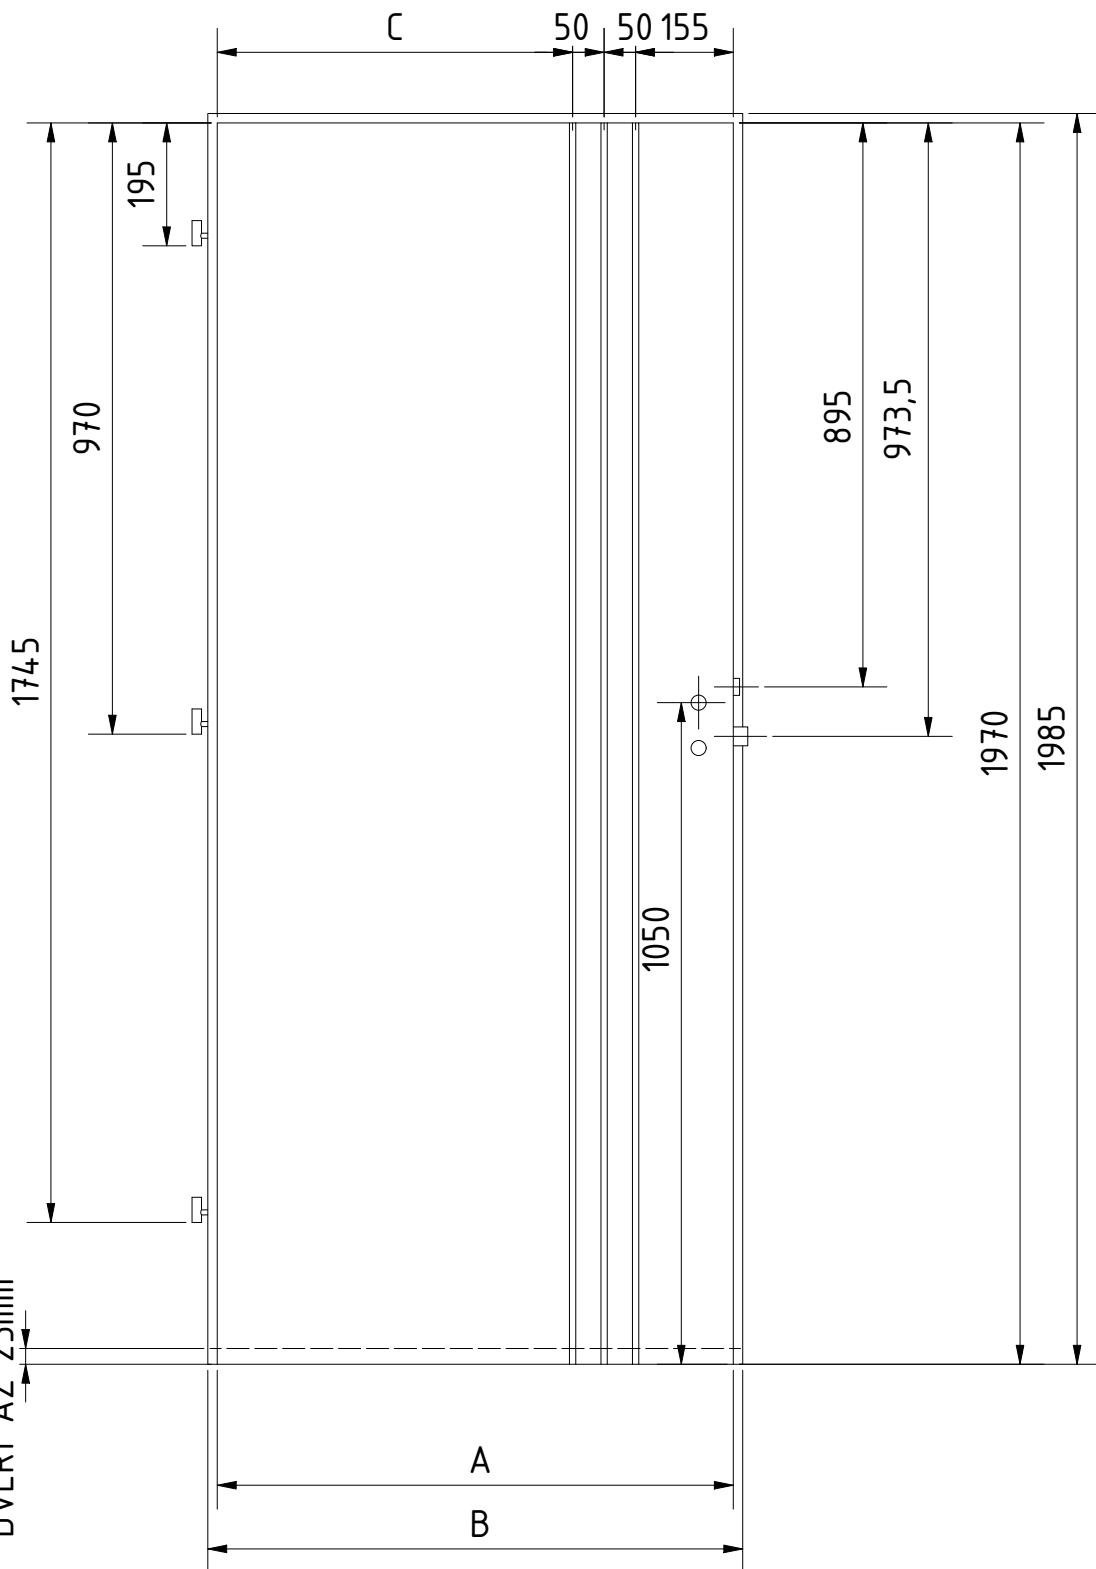

MOŽNOST PODŘÍZNUTÍ
DVEŘÍ AŽ 25mm

AL proužek 10mm

DVEŘE A ZÁRUBNĚ
Boulit

VÝROBCE:
Boulit s.r.o.

NÁZEV:
FALCOVÉ DVEŘE 60-90/197
PHOENIX PH/C

DOPLŇKOVÉ ROZMĚRY	A	B	C	D	E	F
JMENOVITÝ ROZMĚR 600	619	649	364			
JMENOVITÝ ROZMĚR 700	719	749	464			
JMENOVITÝ ROZMĚR 800	819	849	564			
JMENOVITÝ ROZMĚR 900	919	949	646			

MATERIÁL:
RÁM: SMRK
ZÁMEK: ROZTEČ 72 mm
PLÁŠŤ : EGGER CPL
DATUM: 8.10.2020 STR: 1/1