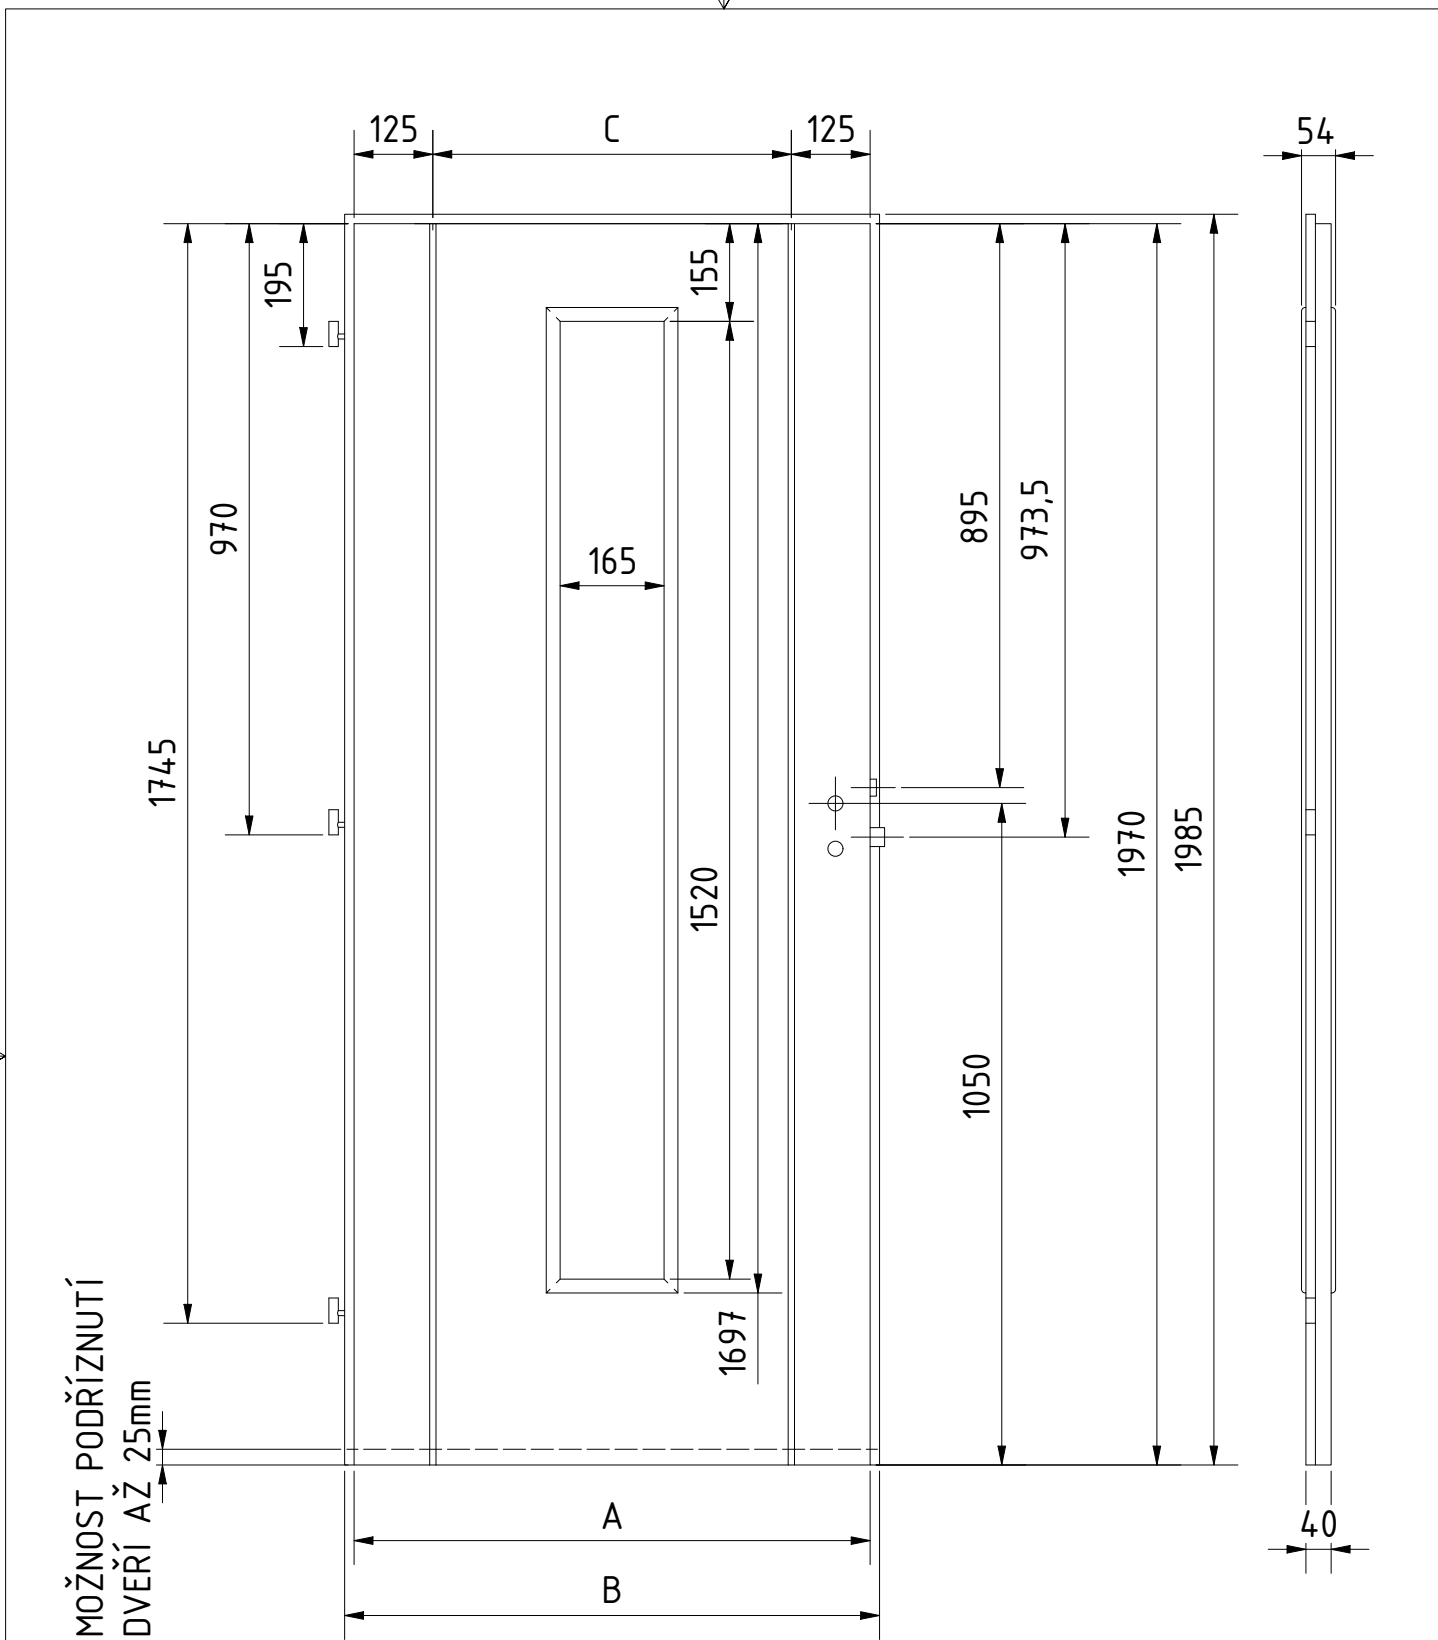

DOPLŇKOVÉ ROZMĚRY	A	B	C	D	E	F
JMENOVITÝ ROZMĚR 600	619	649				
JMENOVITÝ ROZMĚR 700	719	749				
JMENOVITÝ ROZMĚR 800	819	849				
JMENOVITÝ ROZMĚR 900	919	949				

MATERIÁL:
RÁM: SMRK
ZÁMEK: ROZTEČ 72 mm
PLÁŠŤ : EGGER CPL
DATUM: 8.10.2020 STR: 1/1

MATERIÁL:
RÁM: SMRK
ZÁMEK: ROZTEČ 72 mm
PLÁŠŤ : EGGER CPL
DATUM: 8.10.2020

STR: 1/1

MOŽNOST PODŘÍZNUTÍ
DVEŘÍ AŽ 25mm

AL proužek 10mm

DVEŘE A ZÁRUBNĚ

VÝROBCE:
Boulit s.r.o.

NÁZEV:
FALCOVÉ DVEŘE 60-90/197
PHOENIX PH/I

DOPLŇKOVÉ ROZMĚRY	A	B	C	D	E	F
JMENOVITÝ ROZMĚR 600	619	649	369			
JMENOVITÝ ROZMĚR 700	719	749	469			
JMENOVITÝ ROZMĚR 800	819	849	569			
JMENOVITÝ ROZMĚR 900	919	949	669			

MATERIÁL:
RÁM: SMRK
ZÁMEK: ROZTEČ 72 mm
PLÁŠŤ : EGGER CPL
DATUM: 1.7.2021 STR: 1/1

ZASKLÍVACÍ LIŠTY TYP OB
AL proužek 10mm

 DVEŘE A ZÁRUBNĚ Boulit	VÝROBCE: Boulit s.r.o.						NÁZEV: FALCOVÉ DVEŘE 60-90/197 PHOENIX PH/K	
	DOPLŇKOVÉ ROZMĚRY	A	B	C	D	E	F	MATERIÁL:
JMENOVITÝ ROZMĚR 600	619	649	369	213			RÁM:	SMRK
JMENOVITÝ ROZMĚR 700	719	749	469	313			ZÁMEK:	ROZTEČ 72 mm
JMENOVITÝ ROZMĚR 800	819	849	569	413			PLÁŠŤ :	EGGER CPL
JMENOVITÝ ROZMĚR 900	919	949	669	513			DATUM:	1.7.2021 STR: 1/1