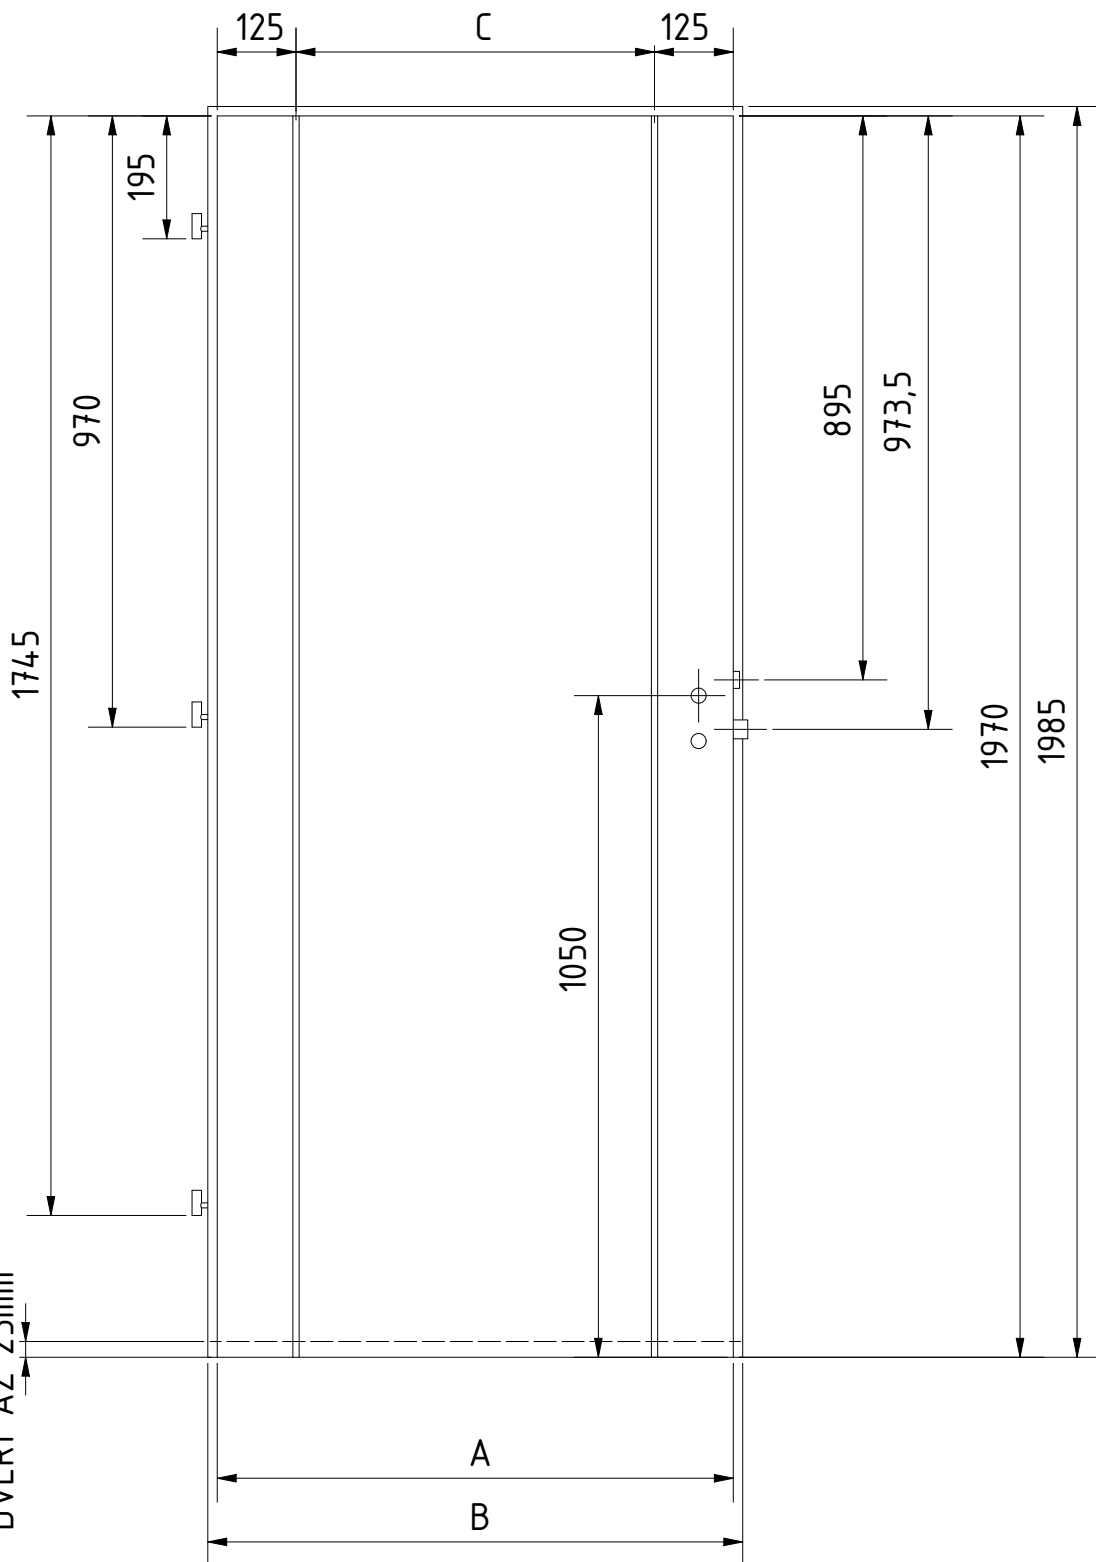

DOPLŇKOVÉ ROZMĚRY	A	B	C	D	E	F
JMENOVITÝ ROZMĚR 600	619	649				
JMENOVITÝ ROZMĚR 700	719	749				
JMENOVITÝ ROZMĚR 800	819	849				
JMENOVITÝ ROZMĚR 900	919	949				

MATERIÁL:
RÁM: SMRK
ZÁMEK: ROZTEČ 72 mm
PLÁŠŤ : EGGER CPL
DATUM: 8.10.2020 STR: 1/1

MOŽNOST PODŘÍZNUTÍ
DVEŘÍ AŽ 25mm

AL proužek 10mm

DVEŘE A ZÁRUBNĚ[®]
Boulit

VÝROBCE:
Boulit s.r.o.

NÁZEV:
FALCOVÉ DVEŘE 60-90/197
PHOENIX PH/H

DOPLŇKOVÉ ROZMĚRY	A	B	C	D	E	F
JMENOVITÝ ROZMĚR 600	619	649				
JMENOVITÝ ROZMĚR 700	719	749				
JMENOVITÝ ROZMĚR 800	819	849				
JMENOVITÝ ROZMĚR 900	919	949				

MATERIÁL:
RÁM: SMRK
ZÁMEK: ROZTEČ 72 mm
PLÁŠŤ : EGGER CPL
DATUM: 8.10.2020

STR: 1/1

MOŽNOST PODŘÍZNUTÍ
DVEŘÍ AŽ 25mm

AL proužek 10mm

DVEŘE A ZÁRUBNĚ

VÝROBCE:
Boulit s.r.o.

NÁZEV:
FALCOVÉ DVEŘE 60-90/197
PHOENIX PH/I

DOPLŇKOVÉ ROZMĚRY	A	B	C	D	E	F
JMENOVITÝ ROZMĚR 600	619	649	369			
JMENOVITÝ ROZMĚR 700	719	749	469			
JMENOVITÝ ROZMĚR 800	819	849	569			
JMENOVITÝ ROZMĚR 900	919	949	669			

MATERIÁL:
RÁM: SMRK
ZÁMEK: ROZTEČ 72 mm
PLÁŠŤ : EGGER CPL
DATUM: 1.7.2021 STR: 1/1