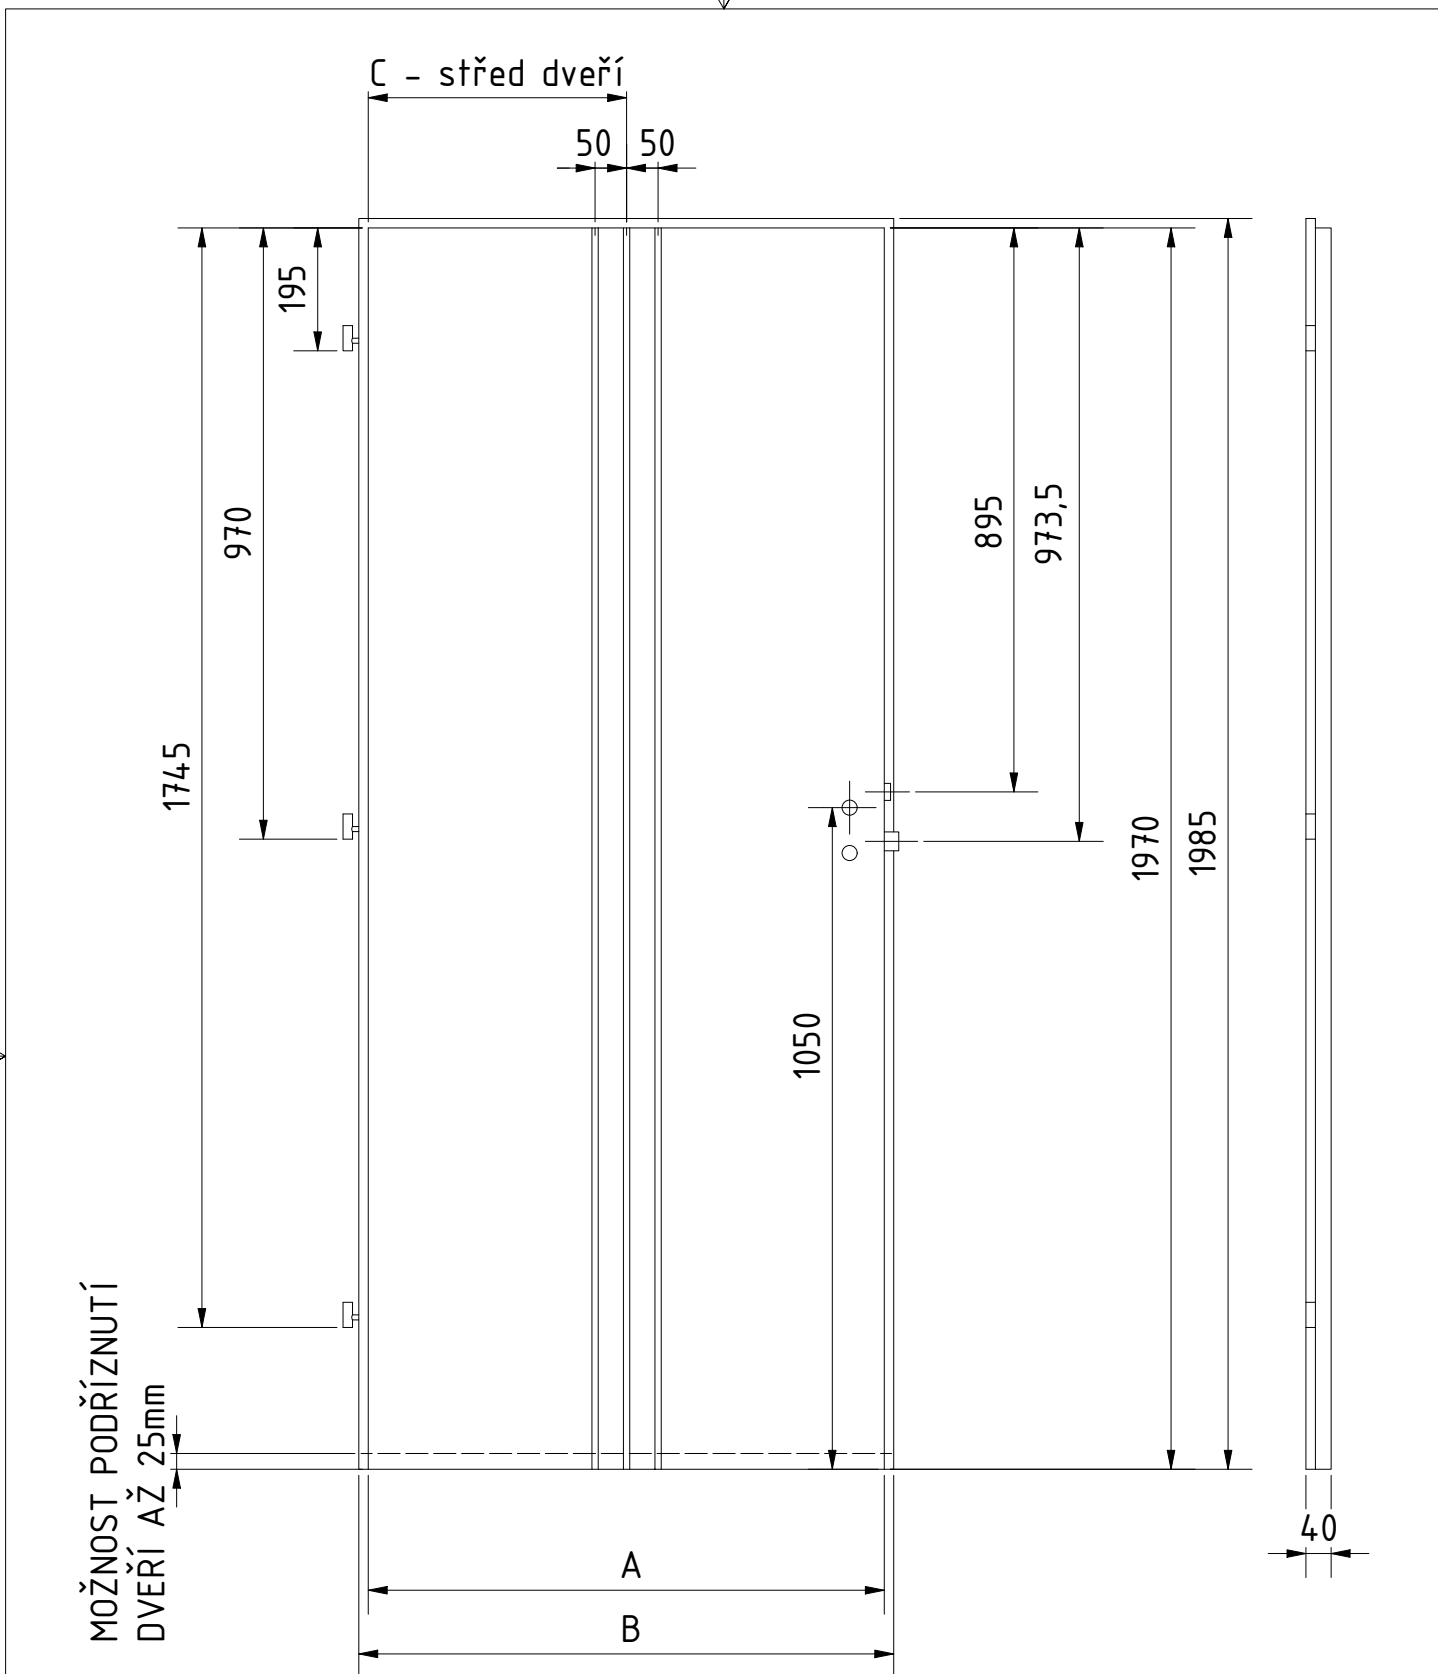

MATERIÁL:
RÁM: SMRK
ZÁMEK: ROZTEČ 72 mm
PLÁŠŤ : EGGER CPL
DATUM: 8.10.2020

STR: 1/1

MOŽNOST PODŘÍZNUTÍ
DVEŘÍ AŽ 25mm

AL proužek 10mm

DVEŘE A ZÁRUBNĚ
Boulit

VÝROBCE:
Boulit s.r.o.

NÁZEV:
FALCOVÉ DVEŘE 60-90/197
PHOENIX PH/C

DOPLŇKOVÉ ROZMĚRY	A	B	C	D	E	F
JMENOVITÝ ROZMĚR 600	619	649	364			
JMENOVITÝ ROZMĚR 700	719	749	464			
JMENOVITÝ ROZMĚR 800	819	849	564			
JMENOVITÝ ROZMĚR 900	919	949	646			

MATERIÁL:
RÁM: SMRK
ZÁMEK: ROZTEČ 72 mm
PLÁŠŤ : EGGER CPL
DATUM: 8.10.2020 STR: 1/1

DOPLŇKOVÉ ROZMĚRY	A	B	C	D	E	F
JMENOVITÝ ROZMĚR 600	619	649				
JMENOVITÝ ROZMĚR 700	719	749				
JMENOVITÝ ROZMĚR 800	819	849				
JMENOVITÝ ROZMĚR 900	919	949				

MATERIÁL:
RÁM: SMRK
ZÁMEK: ROZTEČ 72 mm
PLÁŠŤ : EGGER CPL
DATUM: 8.10.2020 STR: 1/1

DOPLŇKOVÉ ROZMĚRY	A	B	C	D	E	F
JMENOVITÝ ROZMĚR 600	619	649	369			
JMENOVITÝ ROZMĚR 700	719	749	469			
JMENOVITÝ ROZMĚR 800	819	849	569			
JMENOVITÝ ROZMĚR 900	919	949	669			

MATERIÁL:
RÁM: SMRK
ZÁMEK: ROZTEČ 72 mm
PLÁŠŤ : EGGER CPL
DATUM: 1.7.2021 STR: 1/1