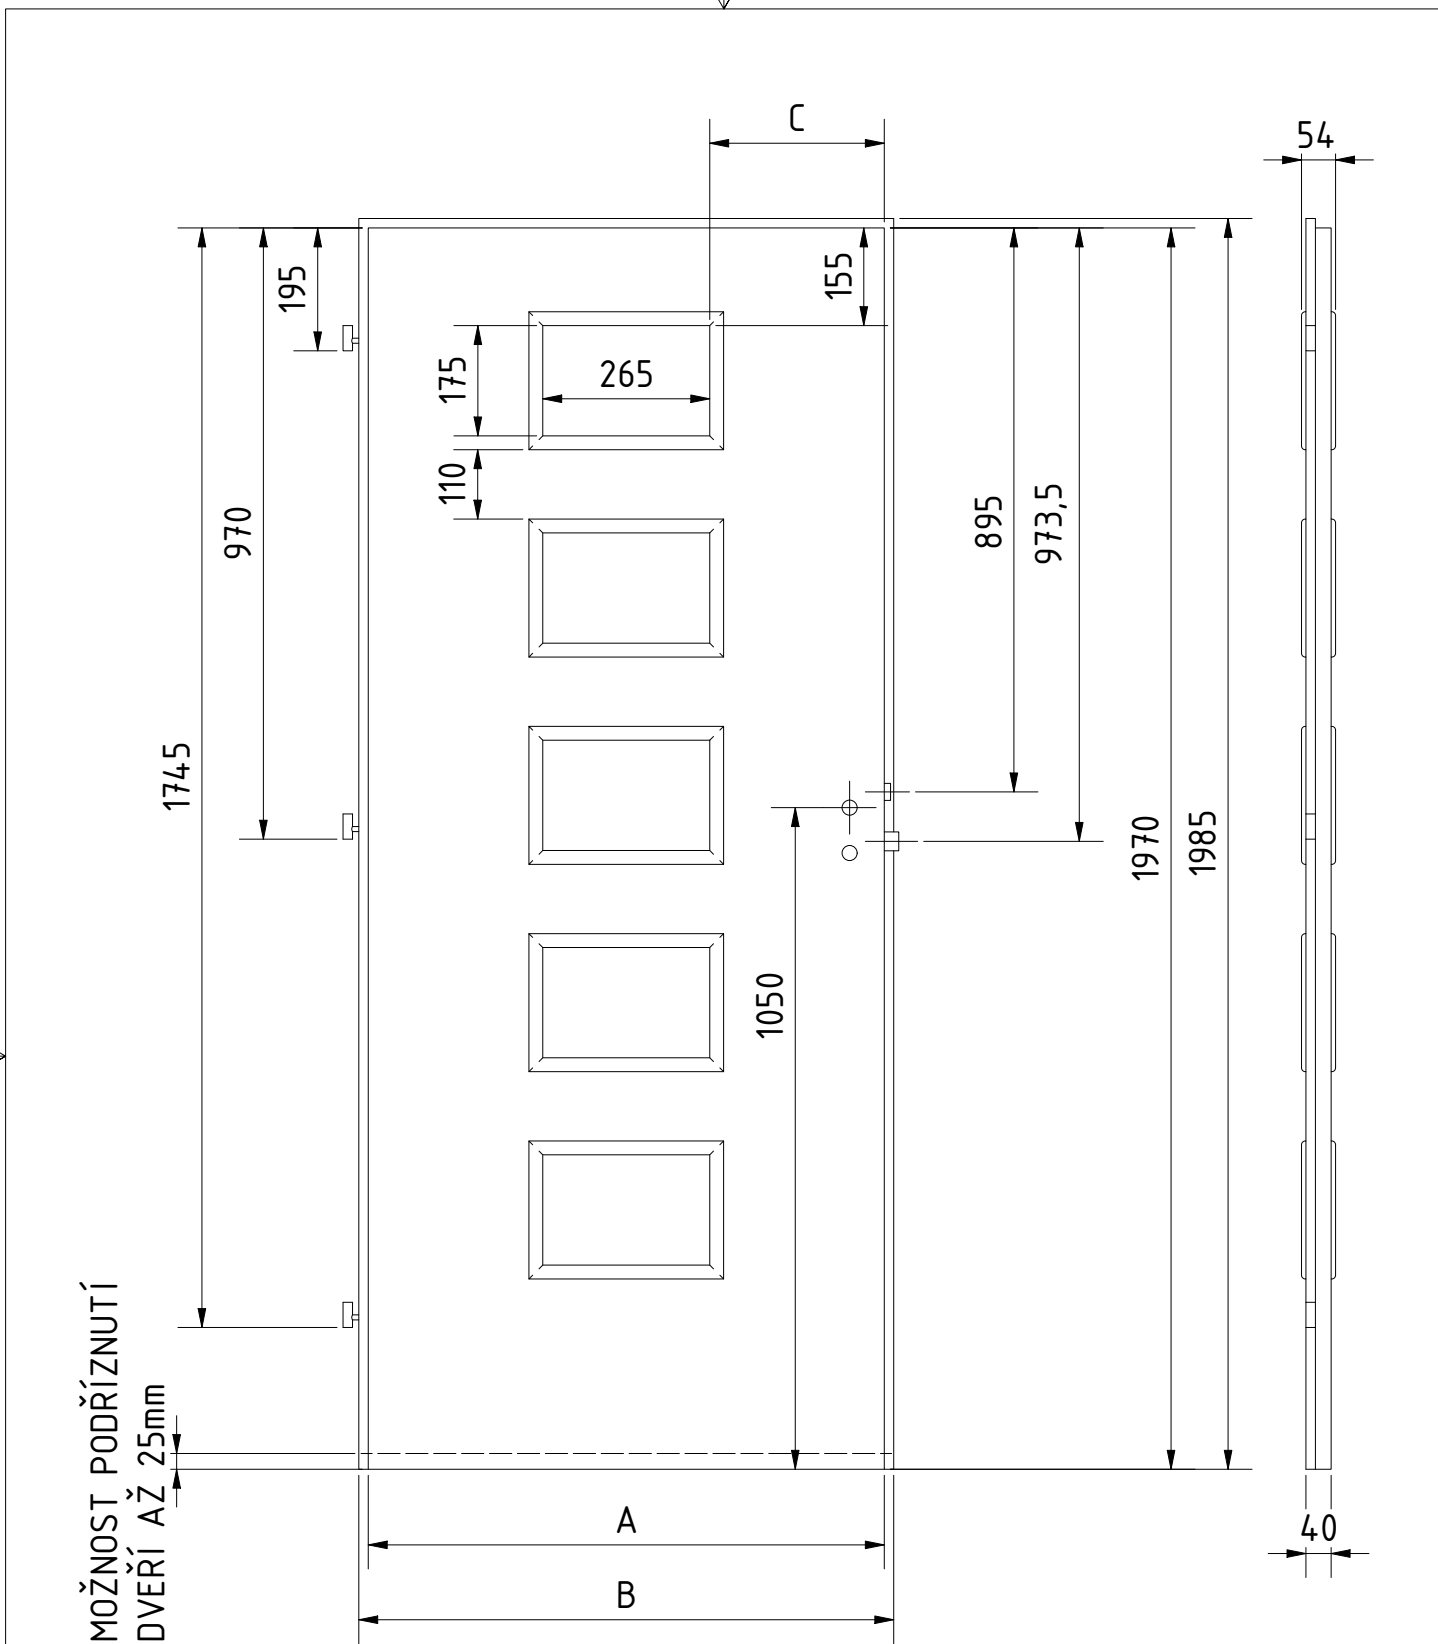

NALEPOVACÍ LIŠTY TYP OB

VÝROBCE:
Boulit s.r.o.

NÁZEV:
FALCOVÉ DVEŘE 60-90/197
PORTMAN P2

DOPLŇKOVÉ ROZMĚRY	A	B	C	D	E	F
JMENOVITÝ ROZMĚR 600	619	649				
JMENOVITÝ ROZMĚR 700	719	749				
JMENOVITÝ ROZMĚR 800	819	849				
JMENOVITÝ ROZMĚR 900	919	949				

MATERIÁL:
RÁM: SMRK
ZÁMEK: ROZTEČ 72 mm
PLÁŠŤ : EGGER CPL
DATUM: 16.5.2020

STR: 1/1

ZASKLÍVACÍ LIŠTY TYP OB

 DVEŘE A ZÁRUBNĚ Boulit	VÝROBCE: Boulit s.r.o.						NÁZEV: FALCOVÉ DVEŘE 60-90/197 PORTMAN P5	
	DOPLŇKOVÉ ROZMĚRY	A	B	C	D	E	F	MATERIÁL:
JMENOvitÝ ROZMĚR 600	619	649	177				RÁM:	SMRK
JMENOvitÝ ROZMĚR 700	719	749	227				ZÁMEK:	ROZTEČ 72 mm
JMENOvitÝ ROZMĚR 800	819	849	277				PLÁŠŤ :	EGGER CPL
JMENOvitÝ ROZMĚR 900	919	949	327				DATUM:	16.5.2020 STR: 1/1

NALEPOVACÍ LIŠTY TYP OB

DVEŘE A ZÁRUBNĚ[®]
Boulit

VÝROBCE:
Boulit s.r.o.

NÁZEV:
FALCOVÉ DVEŘE 60-90/197
PORTMAN P6

DOPLŇKOVÉ ROZMĚRY	A	B	C	D	E	F
JMENOVITÝ ROZMĚR 600	619	649	177			
JMENOVITÝ ROZMĚR 700	719	749	227			
JMENOVITÝ ROZMĚR 800	819	849	277			
JMENOVITÝ ROZMĚR 900	919	949	327			

MATERIÁL:
RÁM: SMRK
ZÁMEK: ROZTEČ 72 mm
PLÁŠŤ : EGGER CPL
DATUM: 16.5.2020

STR: 1/1