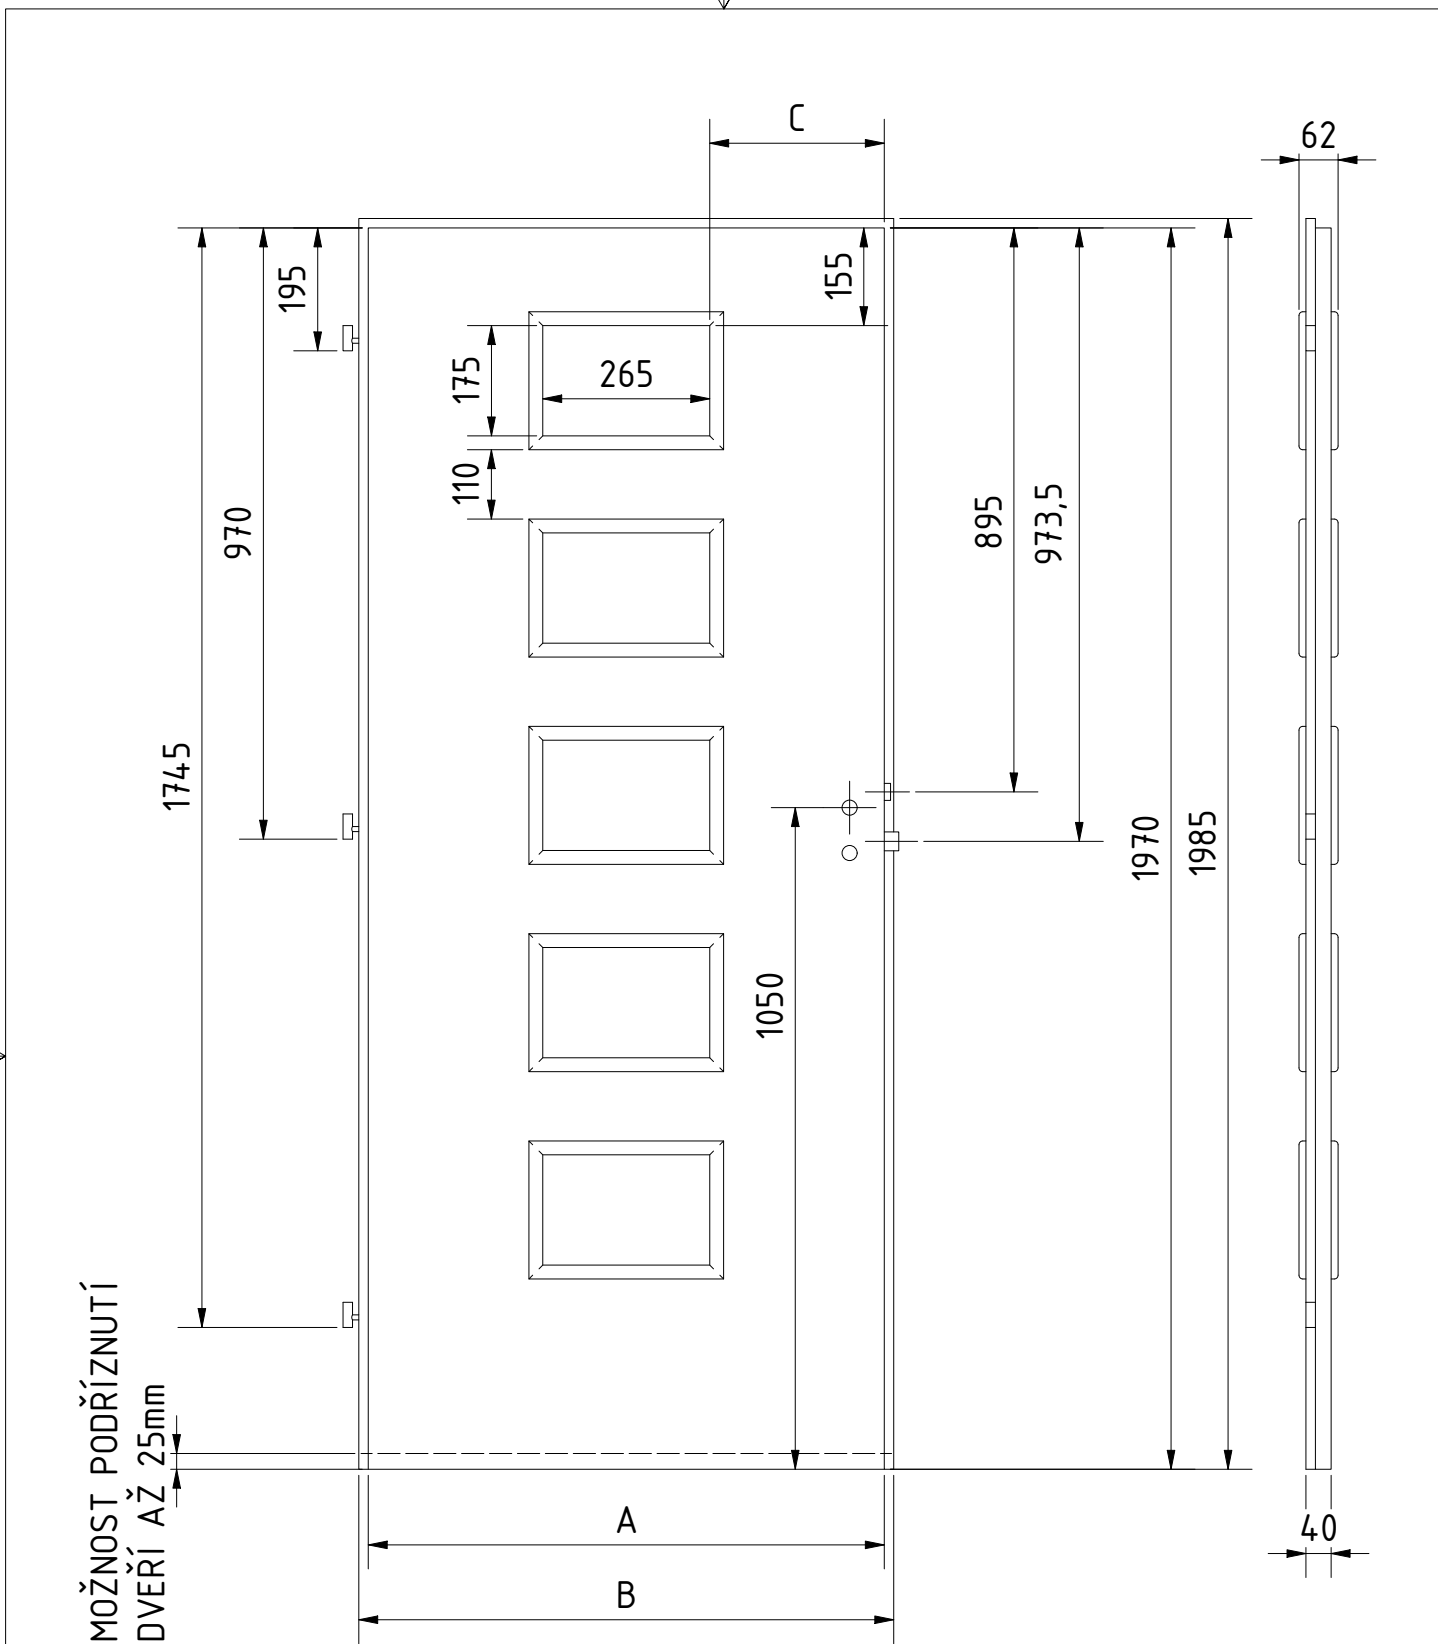

NALEPOVACÍ LIŠTY TYP OB

VÝROBCE:
Boulit s.r.o.

NÁZEV:
FALCOVÉ DVEŘE 60-90/197
PORTMAN P2

DOPLŇKOVÉ ROZMĚRY	A	B	C	D	E	F
JMENOVITÝ ROZMĚR 600	619	649				
JMENOVITÝ ROZMĚR 700	719	749				
JMENOVITÝ ROZMĚR 800	819	849				
JMENOVITÝ ROZMĚR 900	919	949				

MATERIÁL:
RÁM: SMRK
ZÁMEK: ROZTEČ 72 mm
PLÁŠŤ : EGGER CPL
DATUM: 16.5.2020

STR: 1/1

ZASKLÍVACÍ LIŠTY TYP OB

 DVEŘE A ZÁRUBNĚ Boulit	VÝROBCE: Boulit s.r.o.						NÁZEV: FALCOVÉ DVEŘE 60-90/197 PORTMAN P5	
	DOPLŇKOVÉ ROZMĚRY	A	B	C	D	E	F	MATERIÁL:
JMENOvitÝ ROZMĚR 600	619	649	177				RÁM:	SMRK
JMENOvitÝ ROZMĚR 700	719	749	227				ZÁMEK:	ROZTEČ 72 mm
JMENOvitÝ ROZMĚR 800	819	849	277				PLÁŠŤ :	EGGER CPL
JMENOvitÝ ROZMĚR 900	919	949	327				DATUM:	16.5.2020 STR: 1/1

NALEPOVACÍ LIŠTY TYP OB

DVEŘE A ZÁRUBNĚ[®]
Boulit

VÝROBCE:
Boulit s.r.o.

NÁZEV:
FALCOVÉ DVEŘE 60-90/197
PORTMAN P6

DOPLŇKOVÉ ROZMĚRY	A	B	C	D	E	F
JMENOVITÝ ROZMĚR 600	619	649	177			
JMENOVITÝ ROZMĚR 700	719	749	227			
JMENOVITÝ ROZMĚR 800	819	849	277			
JMENOVITÝ ROZMĚR 900	919	949	327			

MATERIÁL:
RÁM: SMRK
ZÁMEK: ROZTEČ 72 mm
PLÁŠŤ : EGGER CPL
DATUM: 16.5.2020

STR: 1/1