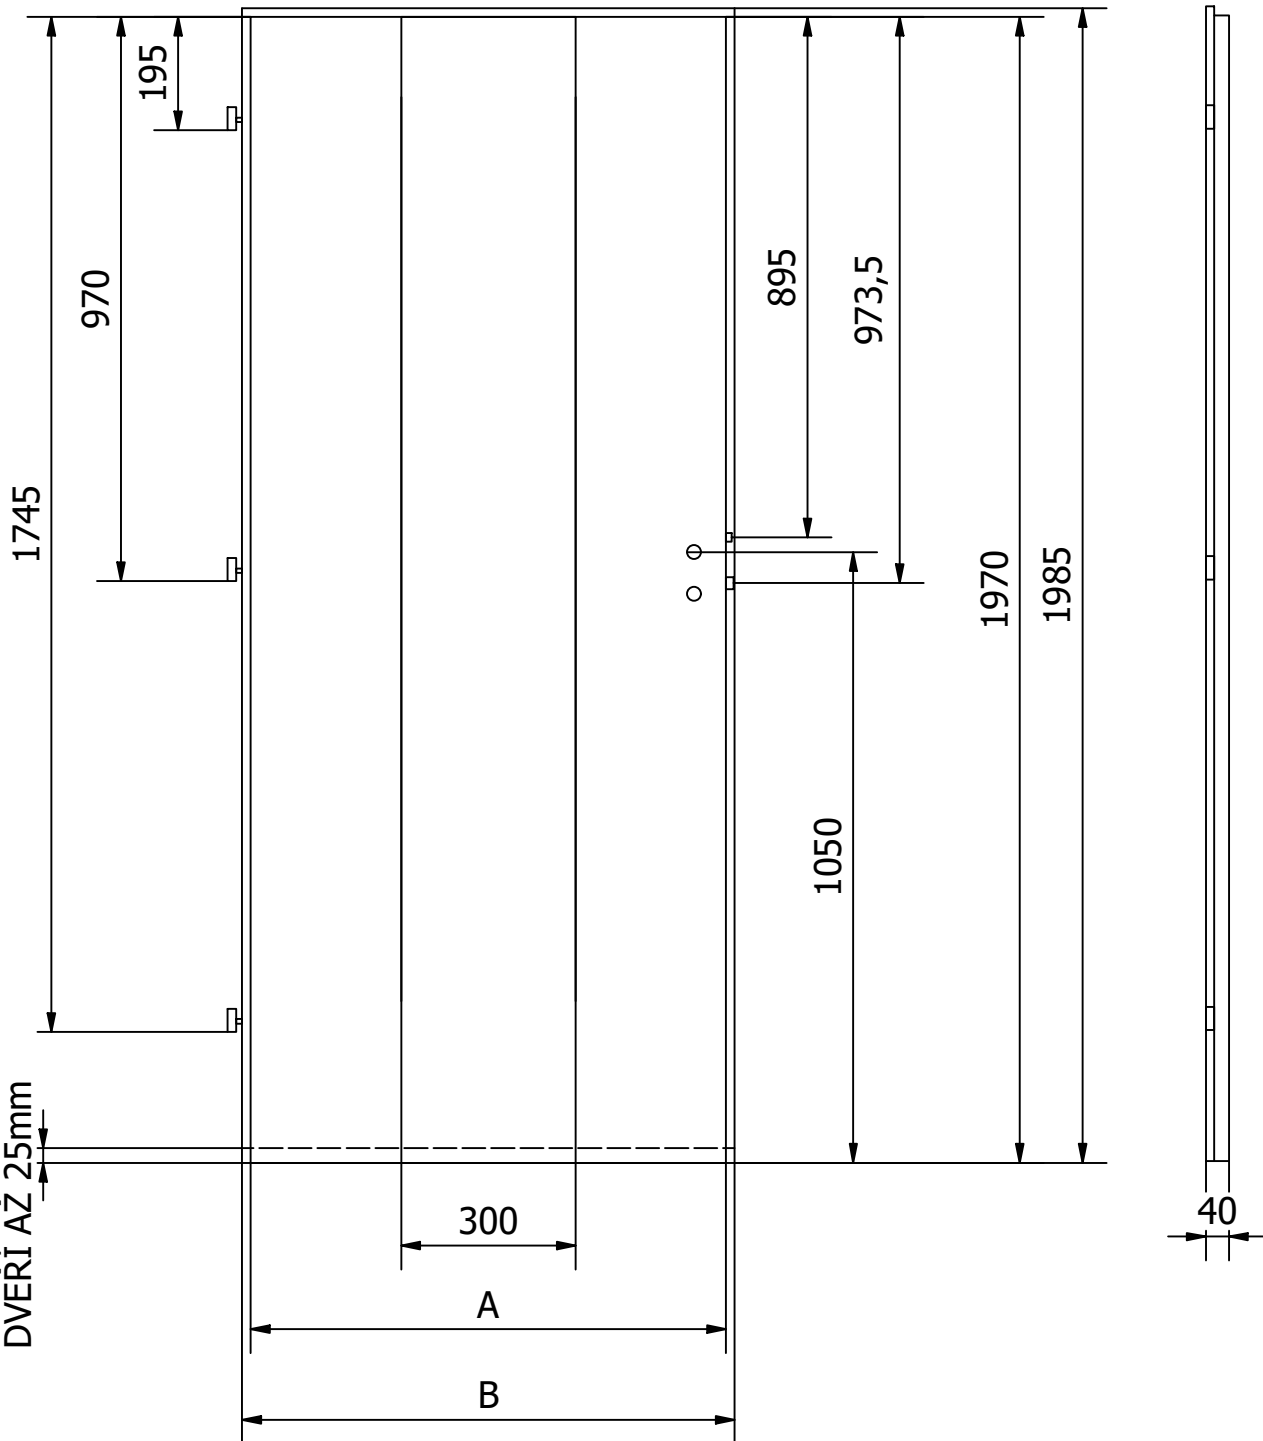

MOŽNOST PODŘÍZNUTÍ
DVEŘÍ AŽ 25mm

DVEŘE A ZÁRUBNĚ
Boulit

VÝROBCE:
Boulit s.r.o.

NÁZEV:
FALCOVÉ DVEŘE 60-90/197cm
SEND S1

DOPLŇKOVÉ ROZMĚRY	A	B	C	D	E	F
JMENOVTÝ ROZMĚR 600	619	649				
JMENOVTÝ ROZMĚR 700	719	749				
JMENOVTÝ ROZMĚR 800	819	849				
JMENOVTÝ ROZMĚR 900	919	949				

DOPLŇKOVÉ ROZMĚRY	A	B	C	D	E	F
JMENOVTÝ ROZMĚR 600	619	649	177			
JMENOVTÝ ROZMĚR 700	719	749	227			
JMENOVTÝ ROZMĚR 800	819	849	277			
JMENOVTÝ ROZMĚR 900	919	949	327			

MATERIÁL: SKLO: 4mm

RÁM: SMRK
ZÁMEK: ROZTEČ 72mm
PLÁŠŤ: EGGR CPL 3mm

MATERIÁL: SKLO: 4mm

RÁM: SMRK
ZÁMEK: ROZTEČ 72mm
PLÁŠŤ: EGGR CPL 3mm

DATUM: 02.07.2024

STRANA 1/1

DVEŘE A ZÁRUBNĚ
Boulit

VÝROBCE:
 Boulit s.r.o.

NÁZEV:
 FALCOVÉ DVEŘE 60-90/197cm
 SEND S4

DOPLŇKOVÉ ROZMĚRY	A	B	C	D	E	F
JMENOVTÝ ROZMĚR 600	619	649	177			
JMENOVTÝ ROZMĚR 700	719	749	227			
JMENOVTÝ ROZMĚR 800	819	849	277			
JMENOVTÝ ROZMĚR 900	919	949	327			

MATERIÁL: SKLO: 4mm

RÁM: SMRK
ZÁMEK: ROZTEČ 72mm
PLÁŠŤ: EGGR CPL 3mm

DATUM: 02.07.2024 STRANA 1/1