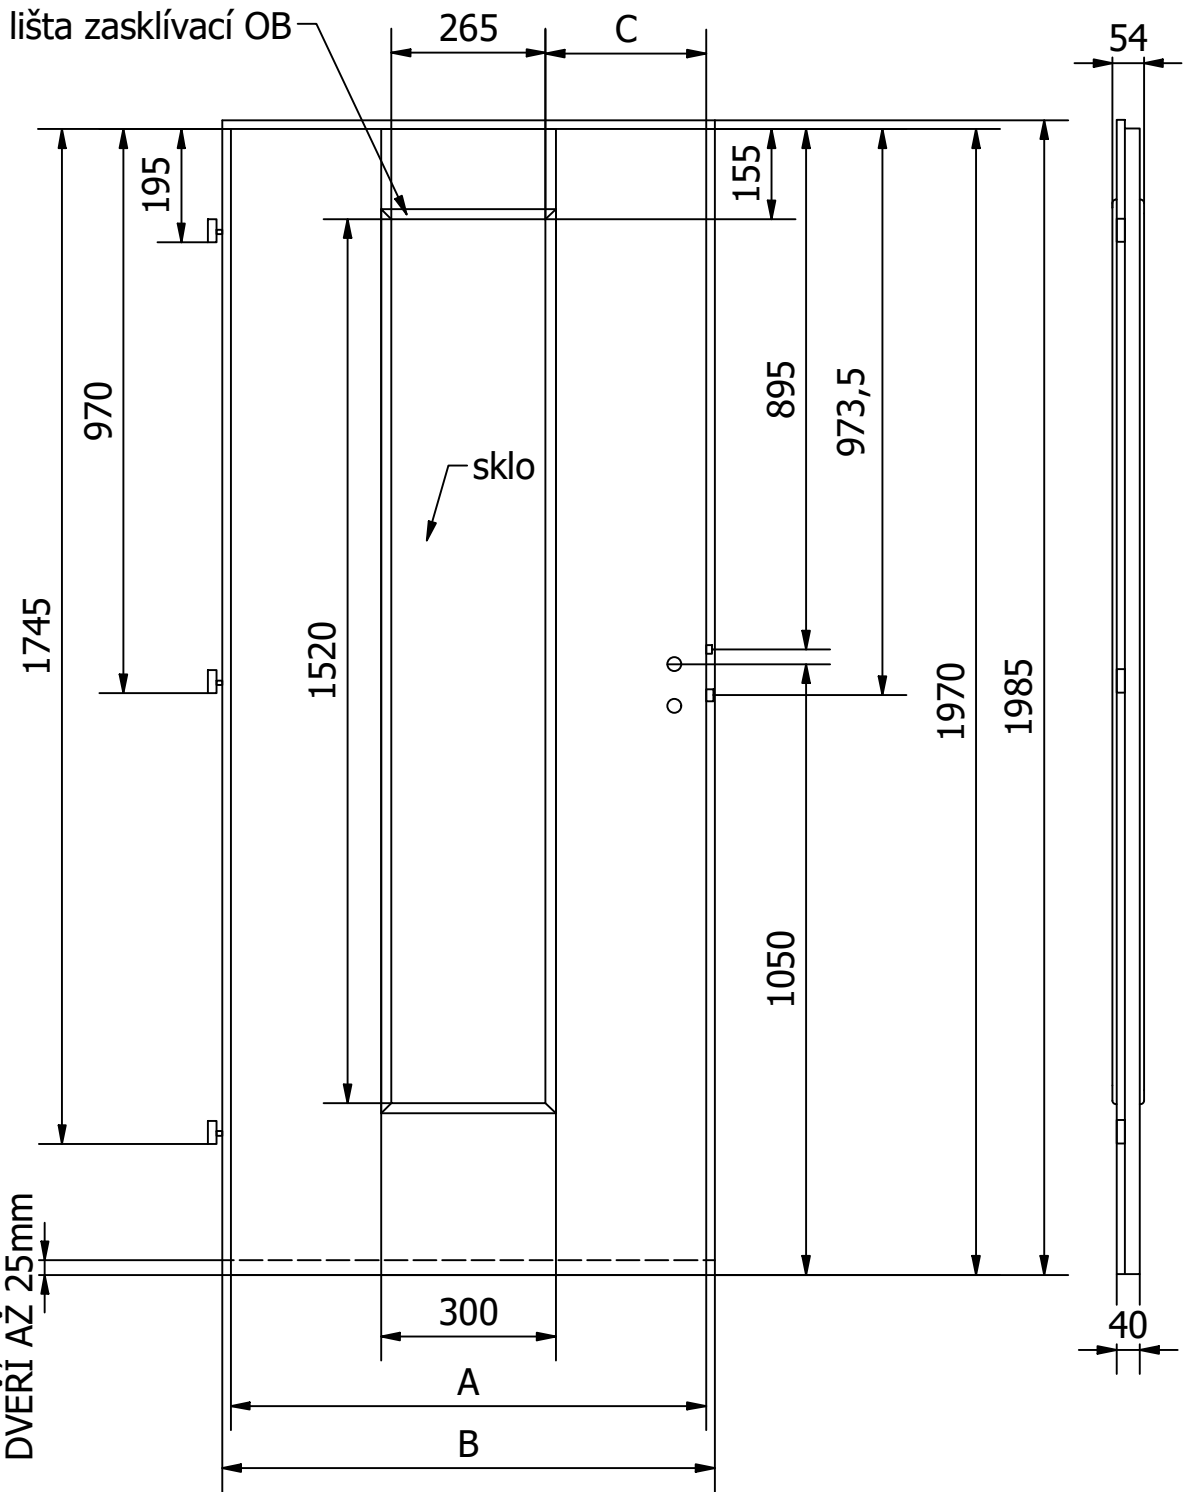

MOŽNOST PODŘÍZNUTÍ
DVEŘÍ AŽ 25mm

DVEŘE A ZÁRUBNĚ
Boulit

VÝROBCE:
Boulit s.r.o.

NÁZEV:
FALCOVÉ DVEŘE 60-90/197cm
SEND S1

DOPLŇKOVÉ ROZMĚRY	A	B	C	D	E	F
JMENOVTÝ ROZMĚR 600	619	649				
JMENOVTÝ ROZMĚR 700	719	749				
JMENOVTÝ ROZMĚR 800	819	849				
JMENOVTÝ ROZMĚR 900	919	949				

MATERIÁL:

RÁM: SMRK
ZÁMEK: ROZTEČ 72mm
PLÁŠŤ: EGGR CPL 3mm

DATUM: 02.07.2024

STRANA 1/1

MOŽNOST PODŘÍZNUTÍ
DVEŘÍ AŽ 25mm

DVEŘE A ZÁRUBNĚ
Boulit

VÝROBCE:
Boulit s.r.o.

NÁZEV:
FALCOVÉ DVEŘE 60-90/197cm
SEND S2

DOPLŇKOVÉ ROZMĚRY	A	B	C	D	E	F
JMENOVTÝ ROZMĚR 600	619	649	177			
JMENOVTÝ ROZMĚR 700	719	749	227			
JMENOVTÝ ROZMĚR 800	819	849	277			
JMENOVTÝ ROZMĚR 900	919	949	327			

MATERIÁL: SKLO: 4mm

RÁM: SMRK
ZÁMEK: ROZTEČ 72mm
PLÁŠŤ: EGGR CPL 3mm

MATERIÁL: SKLO: 4mm

RÁM: SMRK
ZÁMEK: ROZTEČ 72mm
PLÁŠŤ: EGGR CPL 3mm

DATUM: 02.07.2024 STRANA 1/1