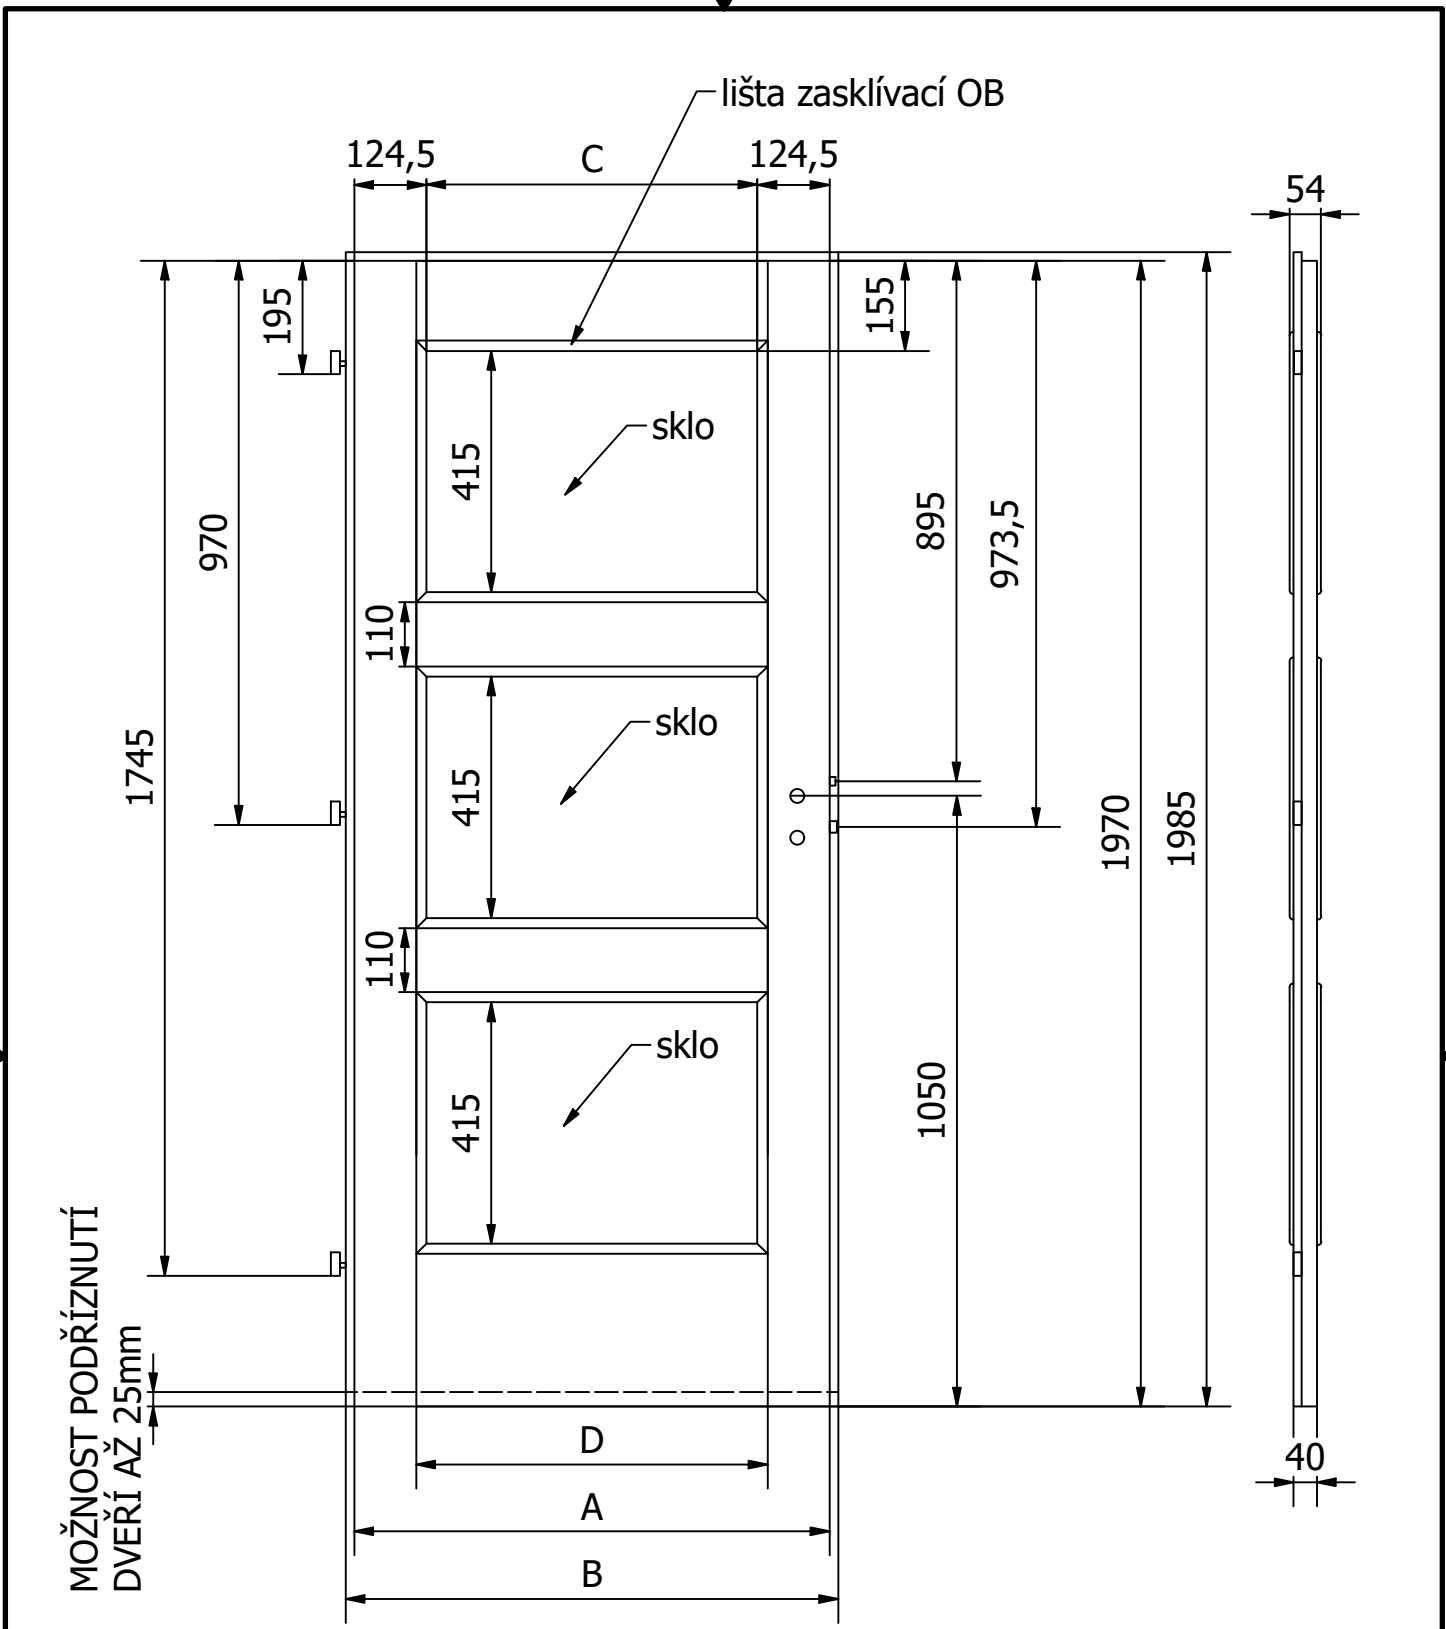

MATERIÁL: SKLO: 4mm

RÁM: SMRK
ZÁMEK: ROZTEČ 72mm
PLÁŠŤ: EGGR CPL 3mm

DATUM: 02.07.2024

STRANA 1/1

DVEŘE A ZÁRUBNĚ
Boulit

VÝROBCE:
 Boulit s.r.o.

NÁZEV:
 FALCOVÉ DVEŘE 60-90/197cm
 SEND S4

DOPLŇKOVÉ ROZMĚRY	A	B	C	D	E	F
JMENOVTÝ ROZMĚR 600	619	649	177			
JMENOVTÝ ROZMĚR 700	719	749	227			
JMENOVTÝ ROZMĚR 800	819	849	277			
JMENOVTÝ ROZMĚR 900	919	949	327			

MATERIÁL:	SMRK	SKLO: 4mm
RÁM:	ROZTEČ 72mm	
ZÁMEK:	EGGR CPL 3mm	
PLÁŠŤ:		
DATUM:	02.07.2024	STRANA 1/1

DVEŘE A ZÁRUBNĚ
Boulit

VÝROBCE:
 Boulit s.r.o.

NÁZEV:
 FALCOVÉ DVEŘE 60-90/197cm
 SEND S5

DOPLŇKOVÉ ROZMĚRY	A	B	C	D	E	F
JMENOVTÝ ROZMĚR 600	619	649		404		
JMENOVTÝ ROZMĚR 700	719	749		504		
JMENOVTÝ ROZMĚR 800	819	849		604		
JMENOVTÝ ROZMĚR 900	919	949		704		

MATERIÁL:
 RÁM: SMRK
 ZÁMEK: ROZTEČ 72mm
 PLÁŠŤ: EGGR CPL 3mm

DATUM: 02.07.2024 STRANA 1/1

 DVEŘE A ZÁRUBNĚ Boulit		VÝROBCE: Boulit s.r.o.				NÁZEV: FALCOVÉ DVEŘE 60-90/197cm SEND S6	
DOPLŇKOVÉ ROZMĚRY	A	B	C	D	E	F	MATERIÁL: SKLO: 4mm
JMENOVTÝ ROZMĚR 600	619	649	370	404			RÁM: SMRK
JMENOVTÝ ROZMĚR 700	719	749	470	504			ZÁMEK: ROZTEČ 72mm
JMENOVTÝ ROZMĚR 800	819	849	570	604			PLÁŠŤ: EGGR CPL 3mm
JMENOVTÝ ROZMĚR 900	919	949	670	704			DATUM: 02.07.2024
							STRANA 1/1

MATERIÁL: SKLO: 4mm

RÁM: SMRK
ZÁMEK: ROZTEČ 72mm
PLÁŠŤ: EGGR CPL 3mm

DATUM: 02.07.2024 STRANA 1/1