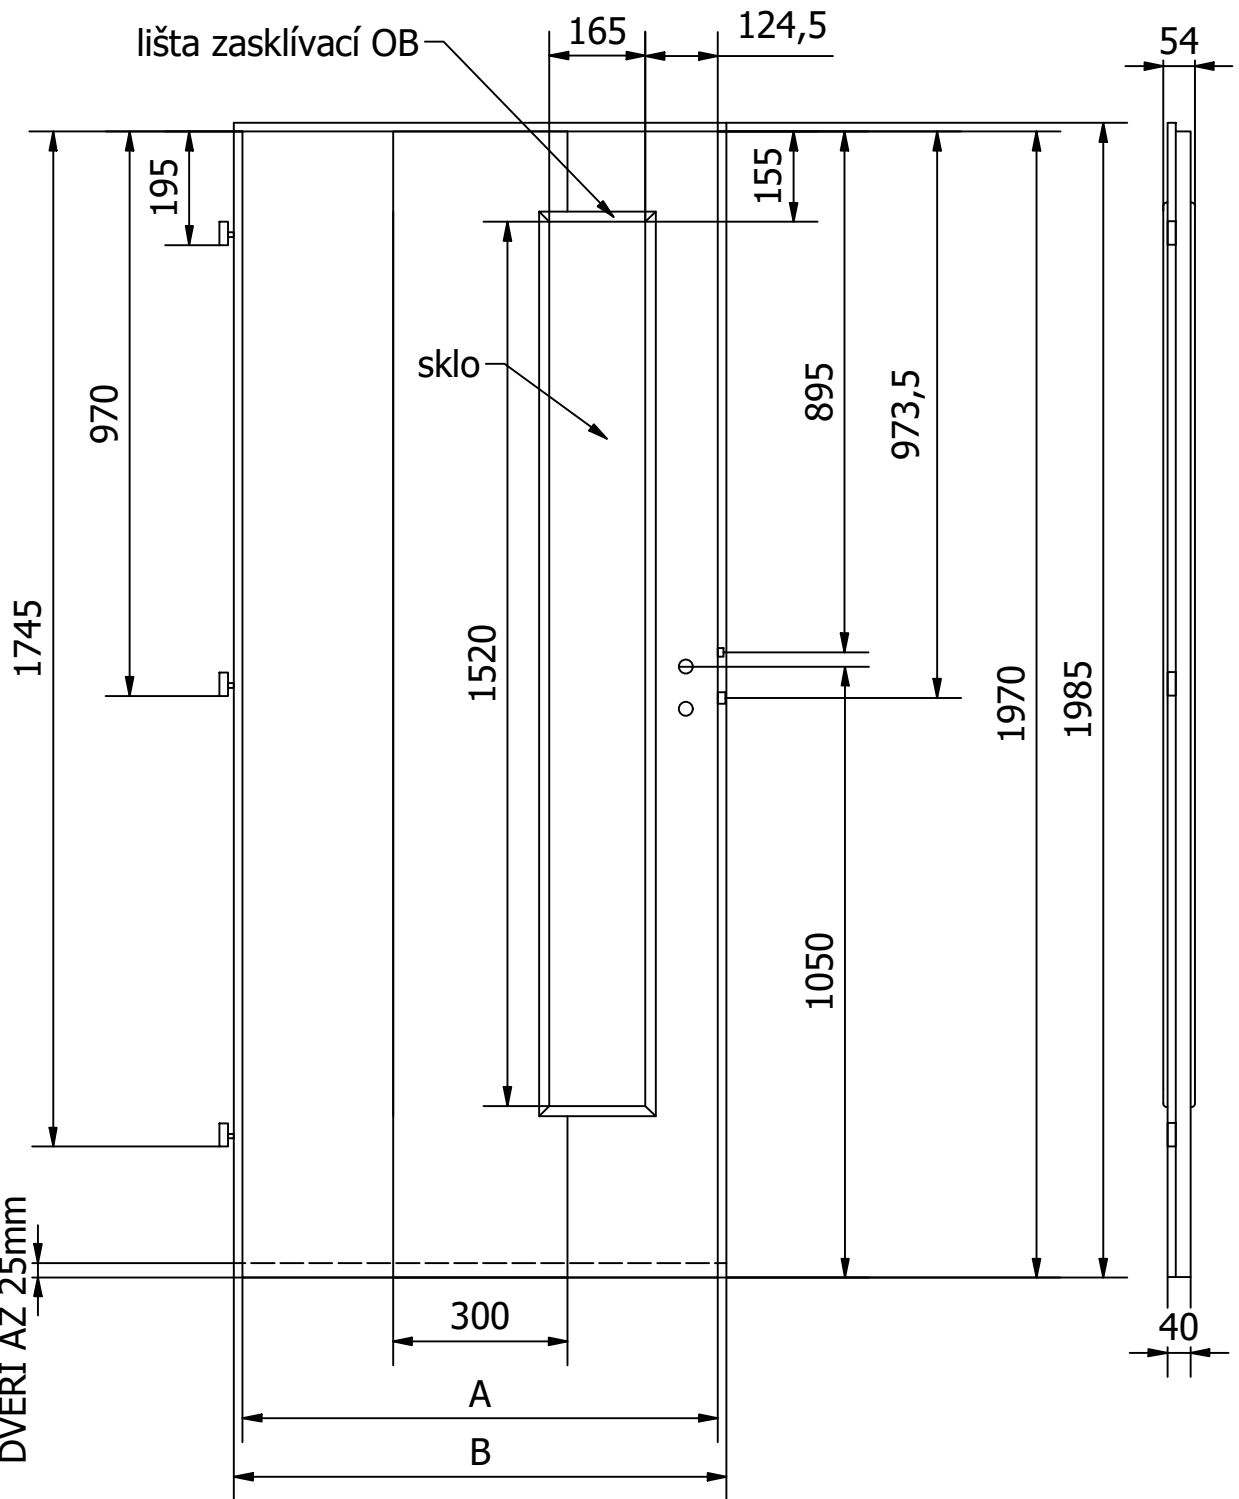

MOŽNOST PODŘÍZNUTÍ
DVEŘÍ AŽ 25mm

DVEŘE A ZÁRUBNĚ
Boulit

VÝROBCE:
Boulit s.r.o.

NÁZEV:
FALCOVÉ DVEŘE 60-90/197cm
SEND S8

DOPLŇKOVÉ ROZMĚRY	A	B	C	D	E	F
JMENOVTÝ ROZMĚR 600	619	649				
JMENOVTÝ ROZMĚR 700	719	749				
JMENOVTÝ ROZMĚR 800	819	849				
JMENOVTÝ ROZMĚR 900	919	949				

MATERIÁL: SKLO: 4mm

RÁM: SMRK
ZÁMEK: ROZTEČ 72mm
PLÁŠŤ: EGGR CPL 3mm

DATUM: 02.07.2024 STRANA 1/1