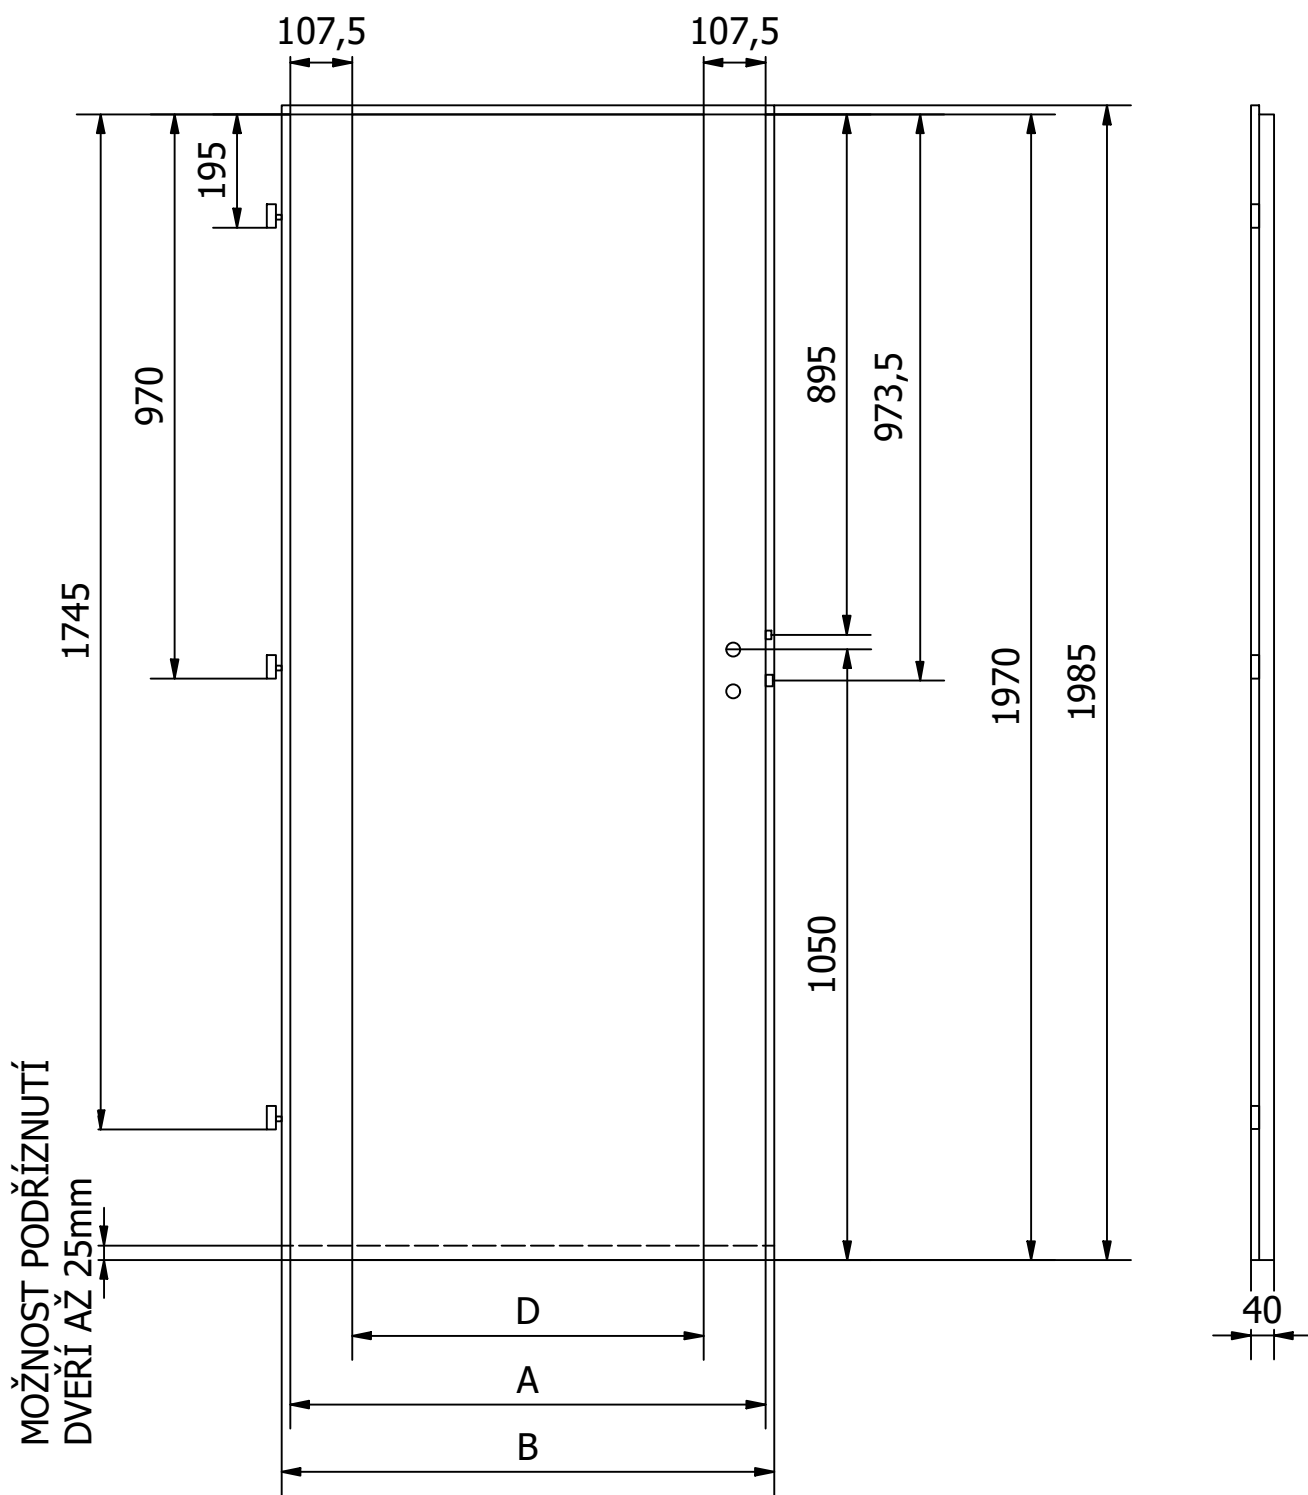

MATERIÁL: SKLO: 4mm

RÁM: SMRK
ZÁMEK: ROZTEČ 72mm
PLÁŠŤ: EGGR CPL 3mm

DATUM: 02.07.2024

STRANA 1/1

DVEŘE A ZÁRUBNĚ
Boulit

VÝROBCE:
 Boulit s.r.o.

NÁZEV:
 FALCOVÉ DVEŘE 60-90/197cm
 SEND S4

DOPLŇKOVÉ ROZMĚRY	A	B	C	D	E	F
JMENOVTÝ ROZMĚR 600	619	649	177			
JMENOVTÝ ROZMĚR 700	719	749	227			
JMENOVTÝ ROZMĚR 800	819	849	277			
JMENOVTÝ ROZMĚR 900	919	949	327			

MATERIÁL:	SMRK	SKLO: 4mm
RÁM:	ROZTEČ 72mm	
ZÁMEK:	EGGR CPL 3mm	
PLÁŠŤ:		
DATUM:	02.07.2024	STRANA 1/1

DVEŘE A ZÁRUBNĚ
Boulit

VÝROBCE:
 Boulit s.r.o.

NÁZEV:
 FALCOVÉ DVEŘE 60-90/197cm
 SEND S5

DOPLŇKOVÉ ROZMĚRY	A	B	C	D	E	F
JMENOVTÝ ROZMĚR 600	619	649		404		
JMENOVTÝ ROZMĚR 700	719	749		504		
JMENOVTÝ ROZMĚR 800	819	849		604		
JMENOVTÝ ROZMĚR 900	919	949		704		

MATERIÁL:
 RÁM: SMRK
 ZÁMEK: ROZTEČ 72mm
 PLÁŠŤ: EGGR CPL 3mm

DATUM: 02.07.2024 STRANA 1/1

 DVEŘE A ZÁRUBNĚ Boulit		VÝROBCE: Boulit s.r.o.				NÁZEV: FALCOVÉ DVEŘE 60-90/197cm SEND S6	
DOPLŇKOVÉ ROZMĚRY	A	B	C	D	E	F	MATERIÁL: SKLO: 4mm
JMENOVTÝ ROZMĚR 600	619	649	370	404			RÁM: SMRK
JMENOVTÝ ROZMĚR 700	719	749	470	504			ZÁMEK: ROZTEČ 72mm
JMENOVTÝ ROZMĚR 800	819	849	570	604			PLÁŠŤ: EGGR CPL 3mm
JMENOVTÝ ROZMĚR 900	919	949	670	704			DATUM: 02.07.2024
							STRANA 1/1

MATERIÁL: SKLO: 4mm

RÁM: SMRK
ZÁMEK: ROZTEČ 72mm
PLÁŠŤ: EGGR CPL 3mm

DATUM: 02.07.2024 STRANA 1/1