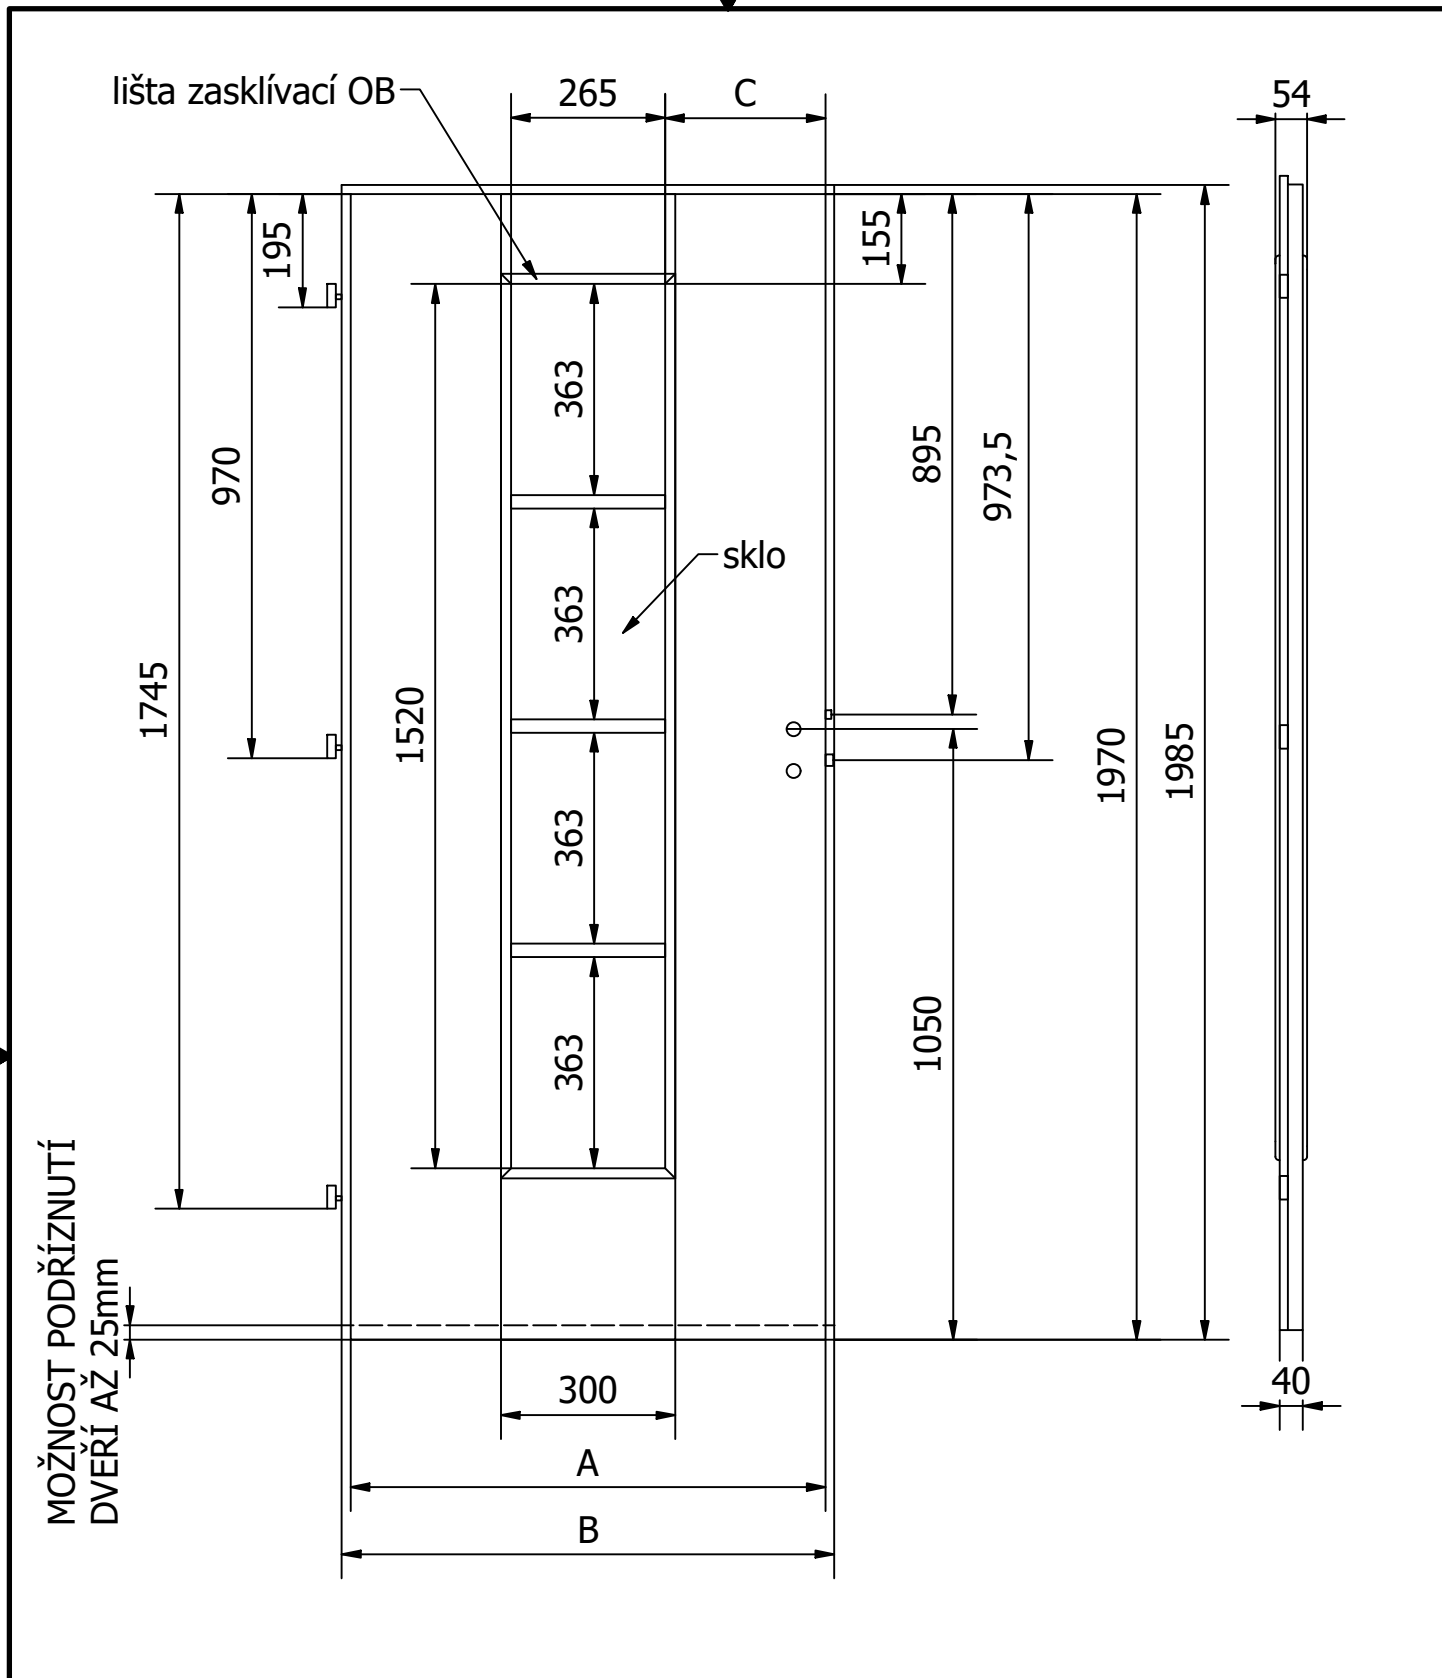

Boulit DVEŘE A ZÁRUBNĚ

VÝROBCE:
Boulit s.r.o.

NÁZEV:
FALCOVÉ DVEŘE 60-90/197cm
SEND S3

DOPLŇKOVÉ ROZMĚRY	A	B	C	D	E	F
JMENOVTÝ ROZMĚR 600	619	649	177			
JMENOVTÝ ROZMĚR 700	719	749	227			
JMENOVTÝ ROZMĚR 800	819	849	277			
JMENOVTÝ ROZMĚR 900	919	949	327			

MATERIÁL: SKLO: 4mm

RÁM: SMRK
ZÁMEK: ROZTEČ 72mm
PLÁŠŤ: EGGR CPL 3mm

DATUM: 02.07.2024

STRANA 1/1