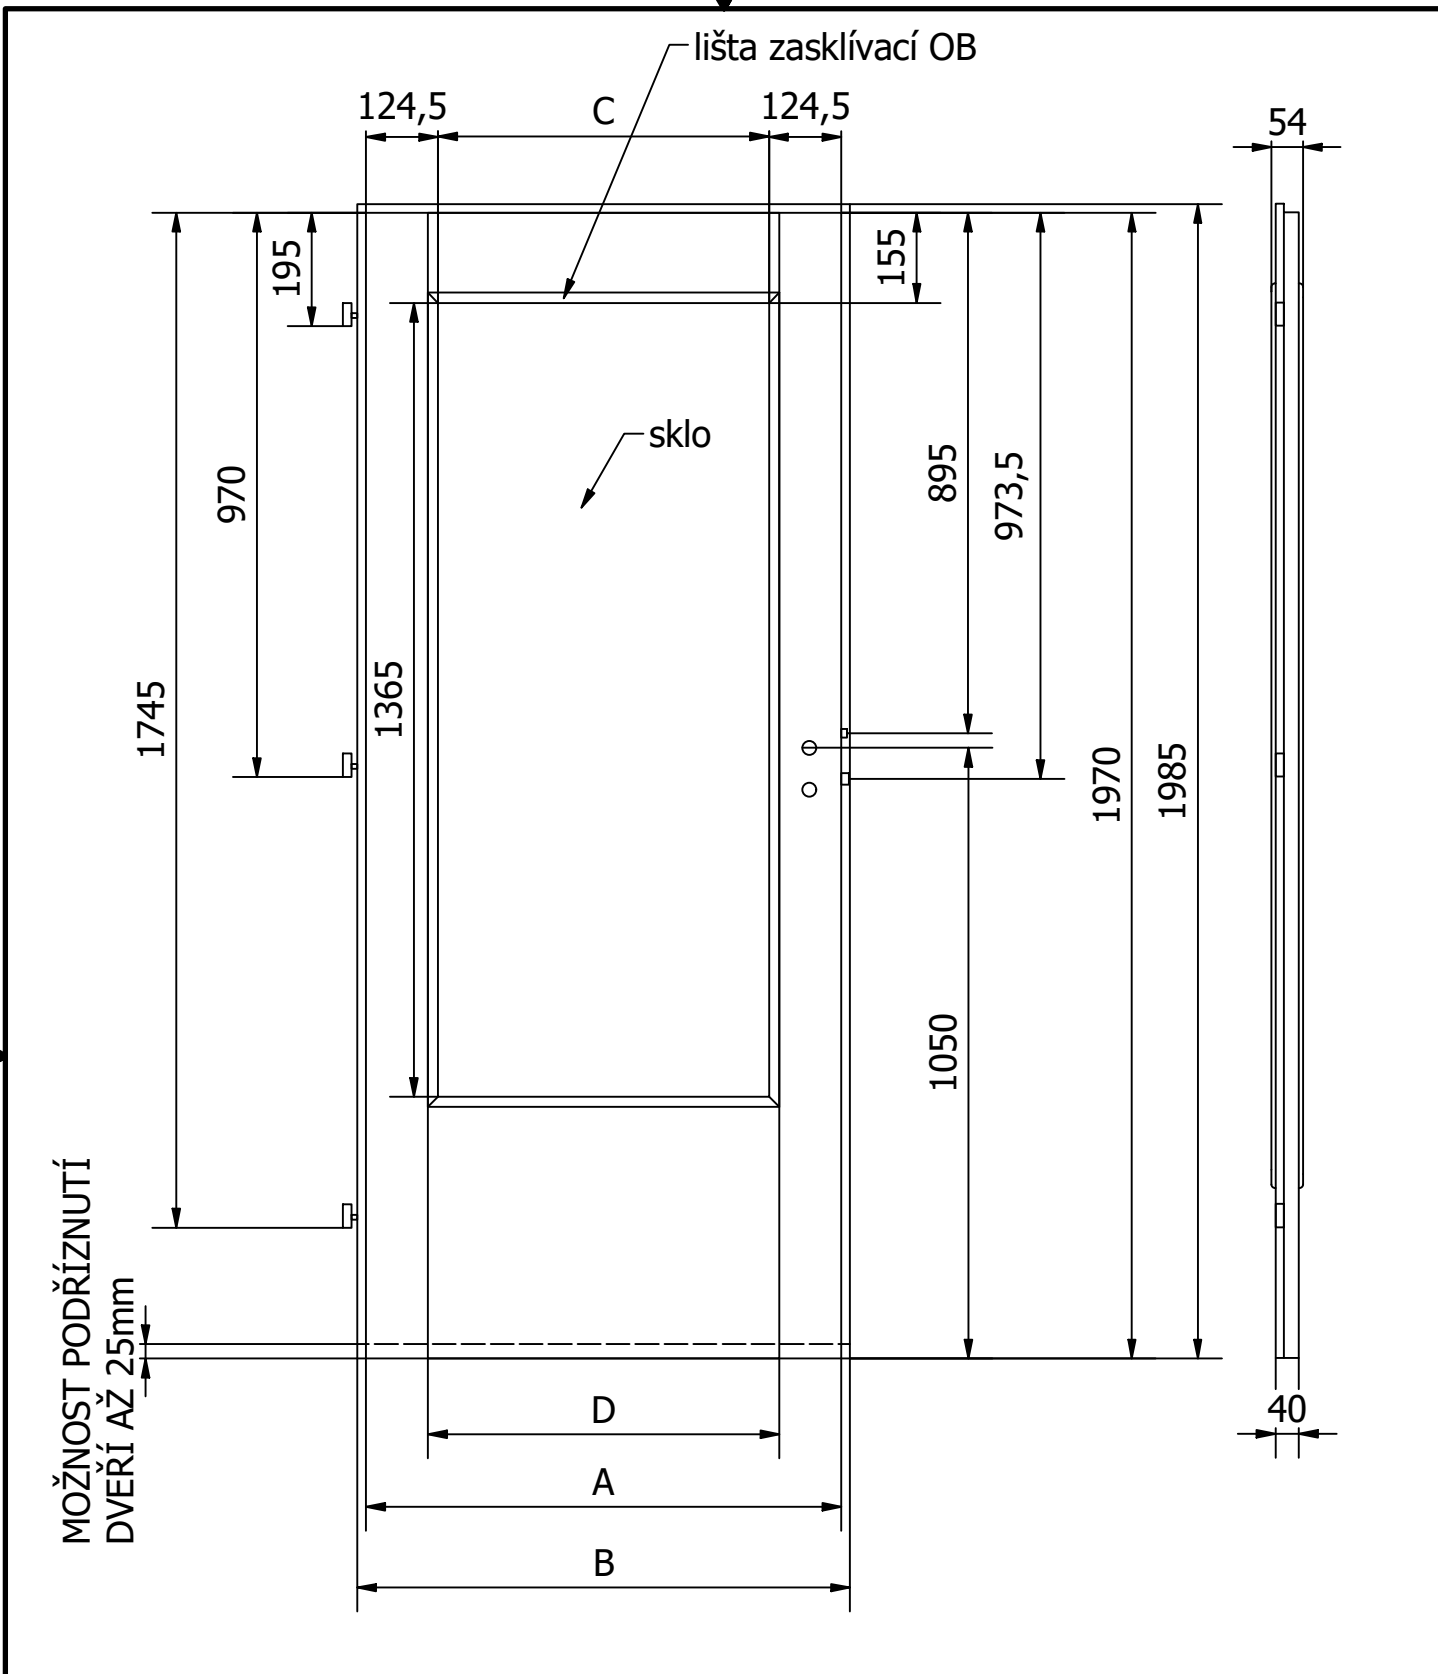

MATERIÁL: SKLO: 4mm

RÁM: SMRK
ZÁMEK: ROZTEČ 72mm
PLÁŠŤ: EGGR CPL 3mm

DATUM: 02.07.2024

STRANA 1/1

DVEŘE A ZÁRUBNĚ
Boulit

VÝROBCE:
 Boulit s.r.o.

NÁZEV:
 FALCOVÉ DVEŘE 60-90/197cm
 SEND S4

DOPLŇKOVÉ ROZMĚRY	A	B	C	D	E	F
JMENOVTÝ ROZMĚR 600	619	649	177			
JMENOVTÝ ROZMĚR 700	719	749	227			
JMENOVTÝ ROZMĚR 800	819	849	277			
JMENOVTÝ ROZMĚR 900	919	949	327			

MATERIÁL:	SMRK	SKLO: 4mm
RÁM:	ROZTEČ 72mm	
ZÁMEK:	EGGR CPL 3mm	
PLÁŠŤ:		
DATUM:	02.07.2024	STRANA 1/1

DVEŘE A ZÁRUBNĚ
Boulit

VÝROBCE:
 Boulit s.r.o.

NÁZEV:
 FALCOVÉ DVEŘE 60-90/197cm
 SEND S5

DOPLŇKOVÉ ROZMĚRY	A	B	C	D	E	F
JMENOVTÝ ROZMĚR 600	619	649		404		
JMENOVTÝ ROZMĚR 700	719	749		504		
JMENOVTÝ ROZMĚR 800	819	849		604		
JMENOVTÝ ROZMĚR 900	919	949		704		

MATERIÁL:
 RÁM: SMRK
 ZÁMEK: ROZTEČ 72mm
 PLÁŠŤ: EGGR CPL 3mm

DATUM: 02.07.2024 STRANA 1/1

 DVEŘE A ZÁRUBNĚ Boulit		VÝROBCE: Boulit s.r.o.				NÁZEV: FALCOVÉ DVEŘE 60-90/197cm SEND S6	
DOPLŇKOVÉ ROZMĚRY	A	B	C	D	E	F	MATERIÁL: SKLO: 4mm
JMENOVTÝ ROZMĚR 600	619	649	370	404			RÁM: SMRK
JMENOVTÝ ROZMĚR 700	719	749	470	504			ZÁMEK: ROZTEČ 72mm
JMENOVTÝ ROZMĚR 800	819	849	570	604			PLÁŠŤ: EGGR CPL 3mm
JMENOVTÝ ROZMĚR 900	919	949	670	704			DATUM: 02.07.2024
							STRANA 1/1

MATERIÁL: SKLO: 4mm

RÁM: SMRK
ZÁMEK: ROZTEČ 72mm
PLÁŠŤ: EGGR CPL 3mm

DATUM: 02.07.2024 STRANA 1/1