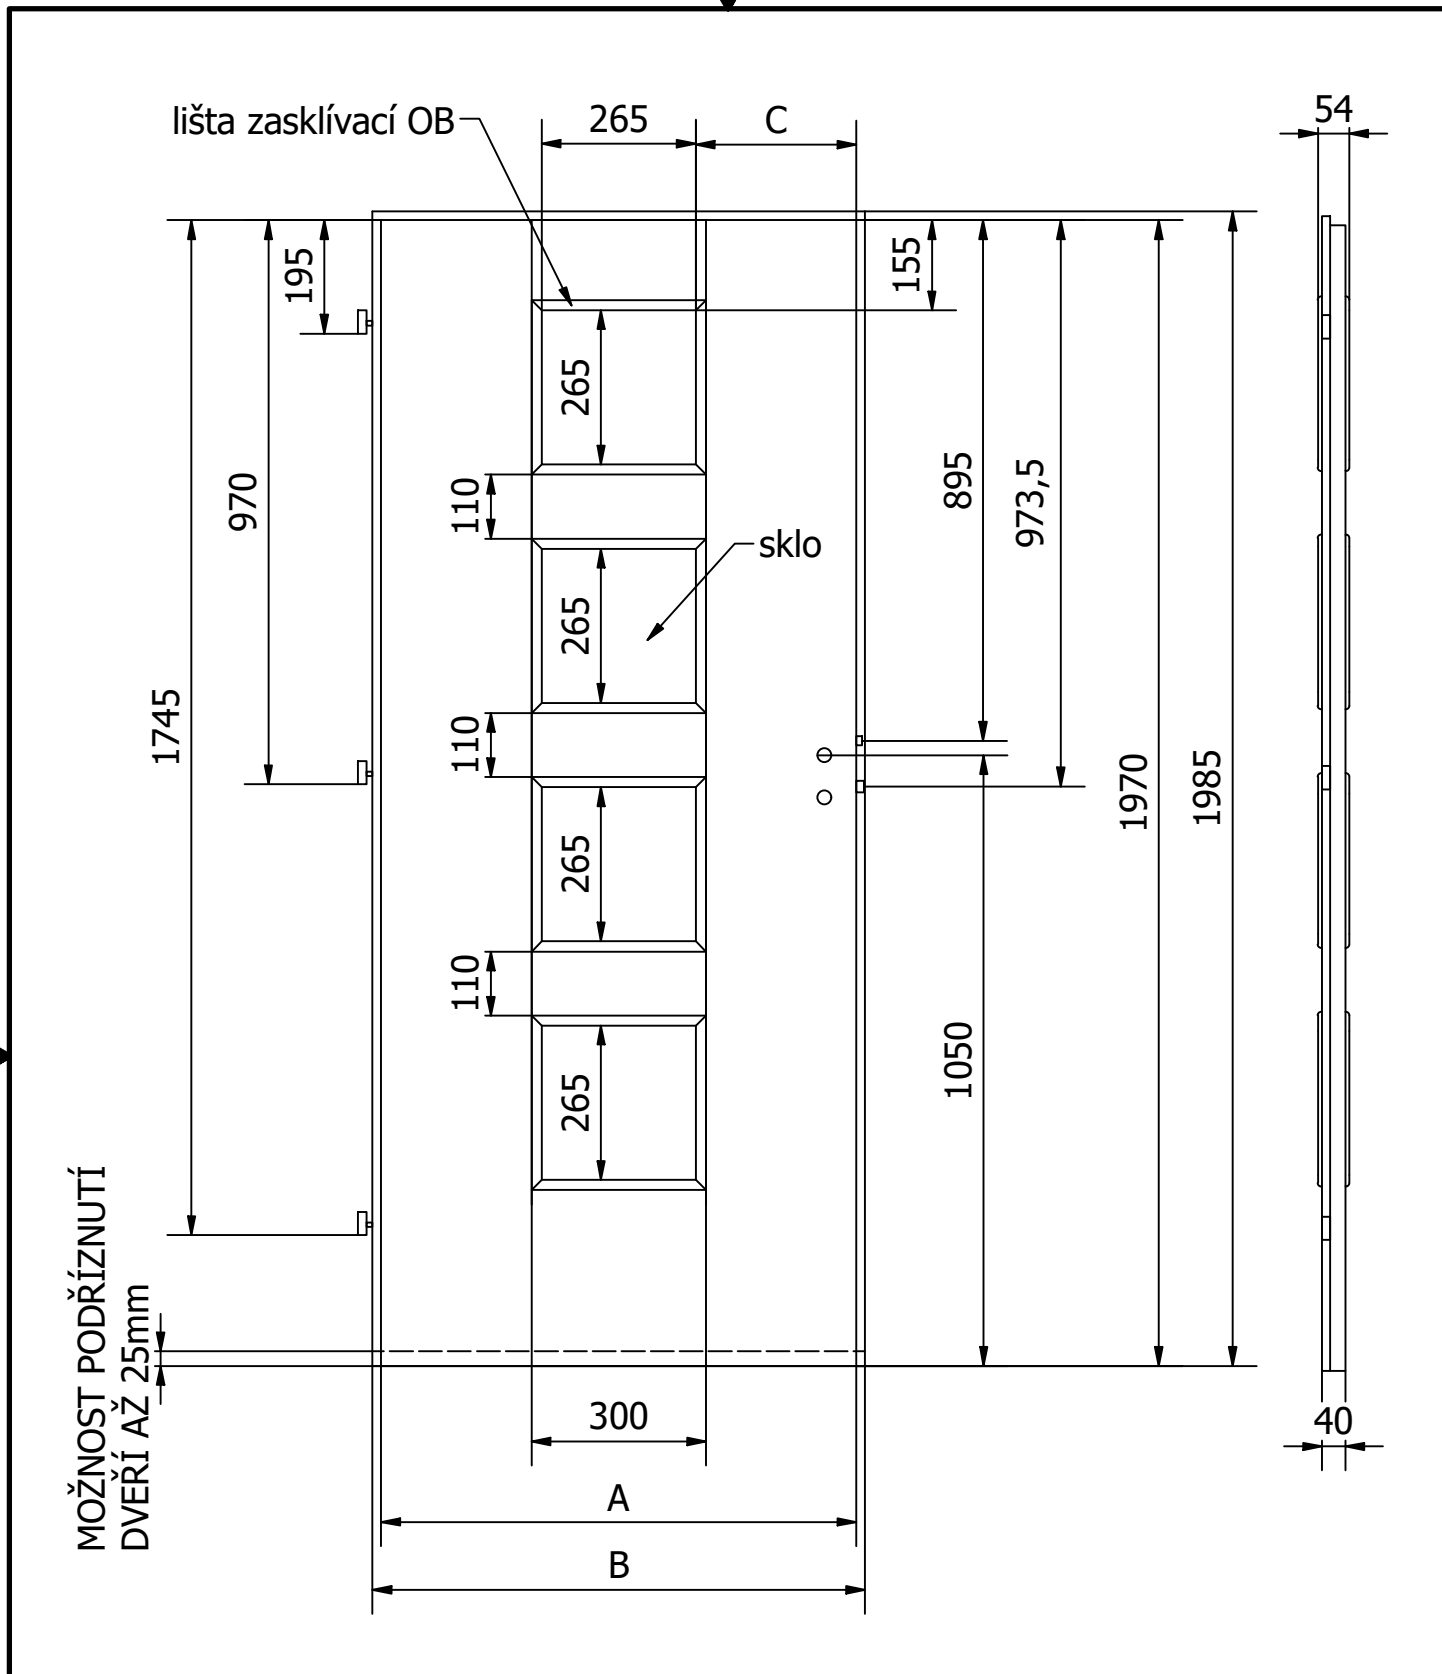

DOPLŇKOVÉ ROZMĚRY	A	B	C	D	E	F
JMENOVTÝ ROZMĚR 600	619	649	177			
JMENOVTÝ ROZMĚR 700	719	749	227			
JMENOVTÝ ROZMĚR 800	819	849	277			
JMENOVTÝ ROZMĚR 900	919	949	327			

MATERIÁL: SKLO: 4mm

RÁM: SMRK
ZÁMEK: ROZTEČ 72mm
PLÁŠŤ: EGGR CPL 3mm

MATERIÁL: SKLO: 4mm

RÁM: SMRK
ZÁMEK: ROZTEČ 72mm
PLÁŠŤ: EGGR CPL 3mm

DATUM: 02.07.2024

STRANA 1/1

DVEŘE A ZÁRUBNĚ
Boulit

VÝROBCE:
 Boulit s.r.o.

NÁZEV:
 FALCOVÉ DVEŘE 60-90/197cm
 SEND S4

DOPLŇKOVÉ ROZMĚRY	A	B	C	D	E	F
JMENOVTÝ ROZMĚR 600	619	649	177			
JMENOVTÝ ROZMĚR 700	719	749	227			
JMENOVTÝ ROZMĚR 800	819	849	277			
JMENOVTÝ ROZMĚR 900	919	949	327			

MATERIÁL:	SMRK	SKLO: 4mm
RÁM:	ROZTEČ 72mm	
ZÁMEK:	EGGR CPL 3mm	
PLÁŠŤ:		
DATUM:	02.07.2024	STRANA 1/1

DVEŘE A ZÁRUBNĚ
Boulit

VÝROBCE:
 Boulit s.r.o.

NÁZEV:
 FALCOVÉ DVEŘE 60-90/197cm
 SEND S5

DOPLŇKOVÉ ROZMĚRY	A	B	C	D	E	F
JMENOVTÝ ROZMĚR 600	619	649		404		
JMENOVTÝ ROZMĚR 700	719	749		504		
JMENOVTÝ ROZMĚR 800	819	849		604		
JMENOVTÝ ROZMĚR 900	919	949		704		

MATERIÁL: SKLO: 4mm

RÁM: SMRK
ZÁMEK: ROZTEČ 72mm
PLÁŠŤ: EGGR CPL 3mm

DATUM: 02.07.2024 STRANA 1/1