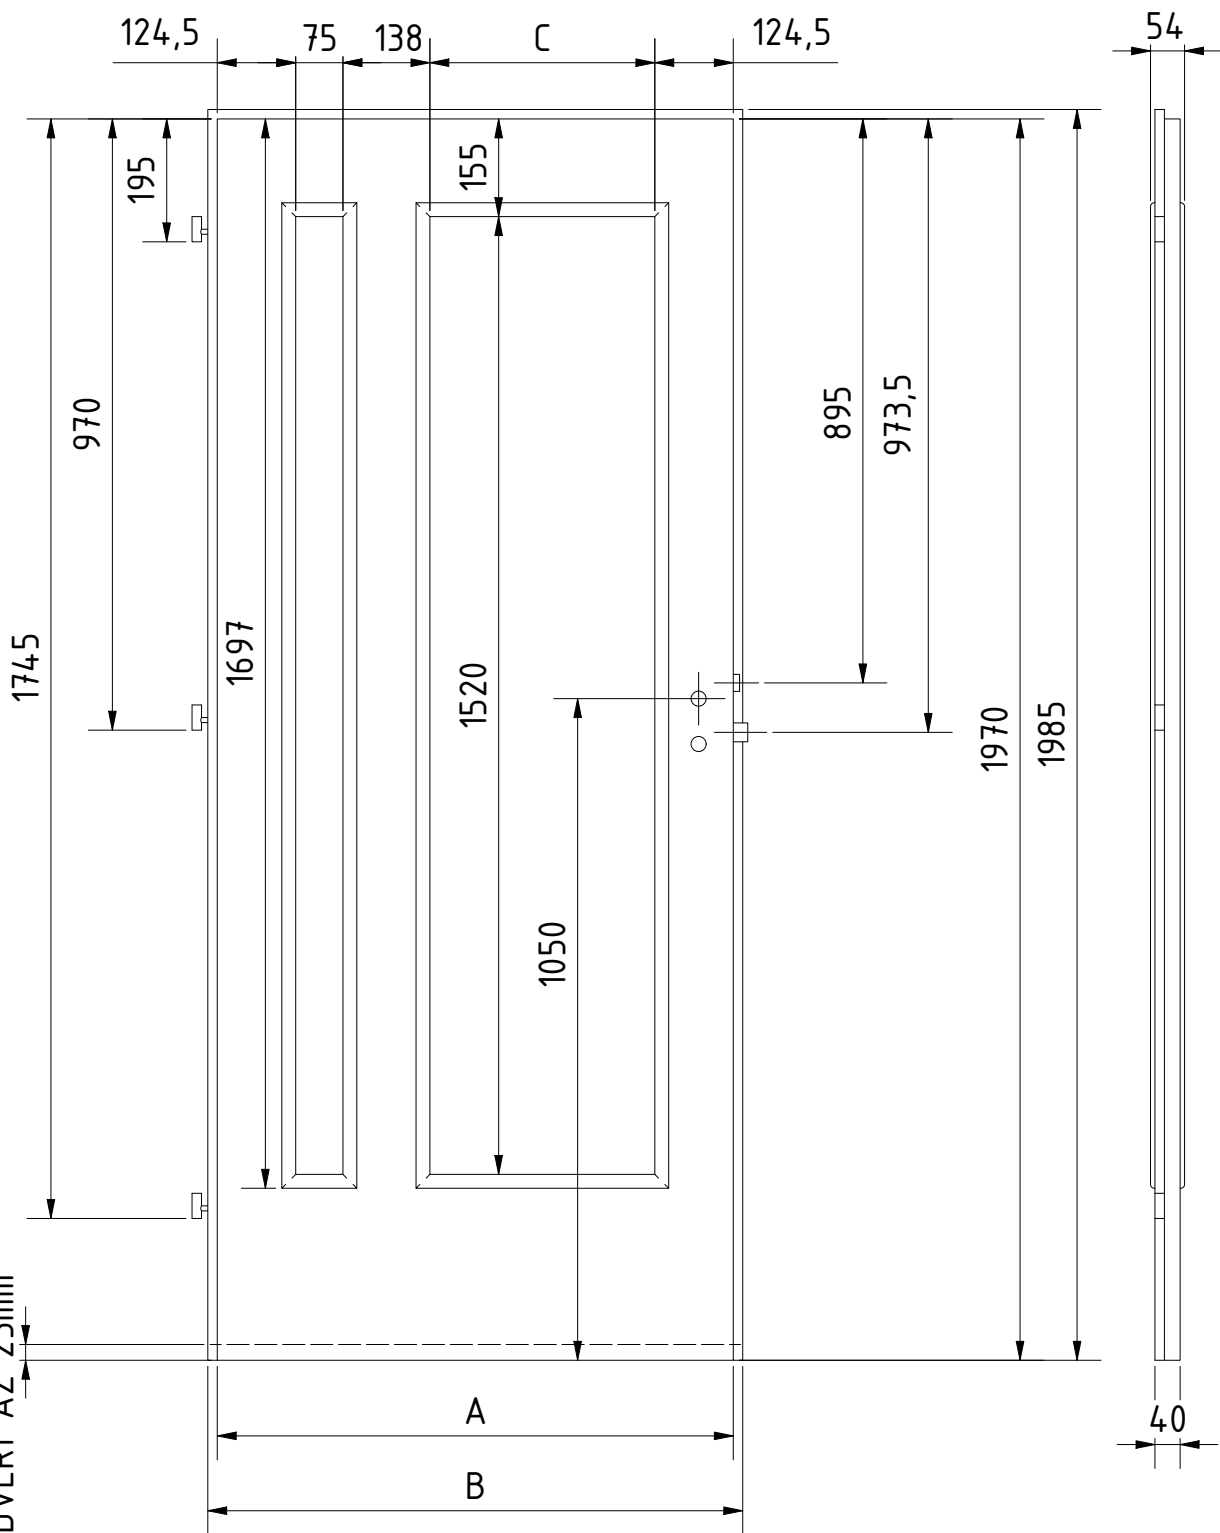

MOŽNOST PODŘÍZNUTÍ
DVEŘÍ AŽ 25mm

ZASKLÍVACÍ LIŠTY TYP OB

DVEŘE A ZÁRUBNĚ®
Boulit

VÝROBCE:
Boulit s.r.o.

NÁZEV:
FALCOVÉ DVEŘE 60-90/197
VERONA V3

DOPLŇKOVÉ ROZMĚRY	A	B	C	D	E	F
JMENOvitÝ ROZMĚR 600	619	649	157			
JMENOvitÝ ROZMĚR 700	719	749	257			
JMENOvitÝ ROZMĚR 800	819	849	357			
JMENOvitÝ ROZMĚR 900	919	949	457			

MATERIÁL:	SMRK	SKLO: 4mm
RÁM:	ROZTEČ 72 mm	
ZÁMEK:	EGGER CPL	
DATUM:	11.6.2020	STR: 1/1