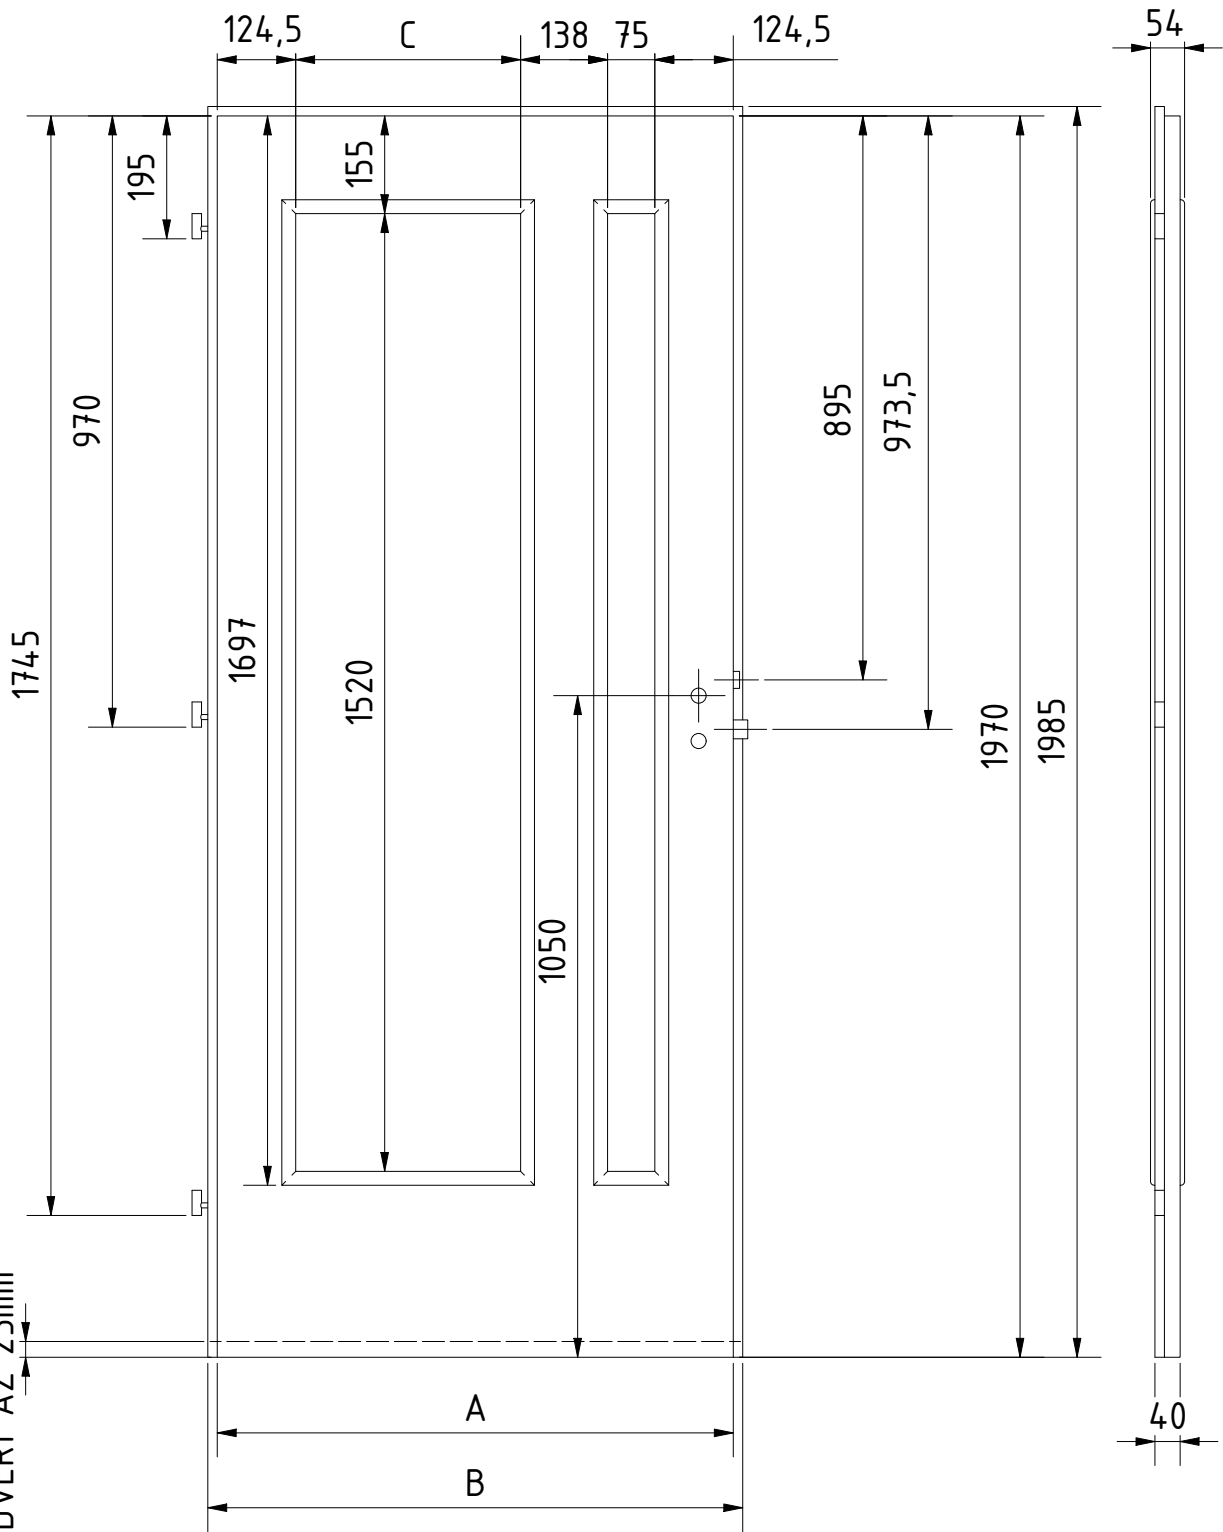

MOŽNOST PODŘÍZNUTÍ
DVEŘÍ AŽ 25mm

ZASKLÍVACÍ LIŠTY TYP OB

DVEŘE A ZÁRUBNĚ®
Boulit

VÝROBCE:
Boulit s.r.o.

NÁZEV:
FALCOVÉ DVEŘE 60-90/197
VERONA V2

DOPLŇKOVÉ ROZMĚRY	A	B	C	D	E	F
JMENOVITÝ ROZMĚR 600	619	649	157			
JMENOVITÝ ROZMĚR 700	719	749	257			
JMENOVITÝ ROZMĚR 800	819	849	357			
JMENOVITÝ ROZMĚR 900	919	949	457			

MATERIÁL:	SMRK	SKLO: 4mm
RÁM:	ROZTEČ 72 mm	
ZÁMEK:	EGGER CPL	
PLÁŠŤ :	11.6.2020	STR: 1/1
DATUM: