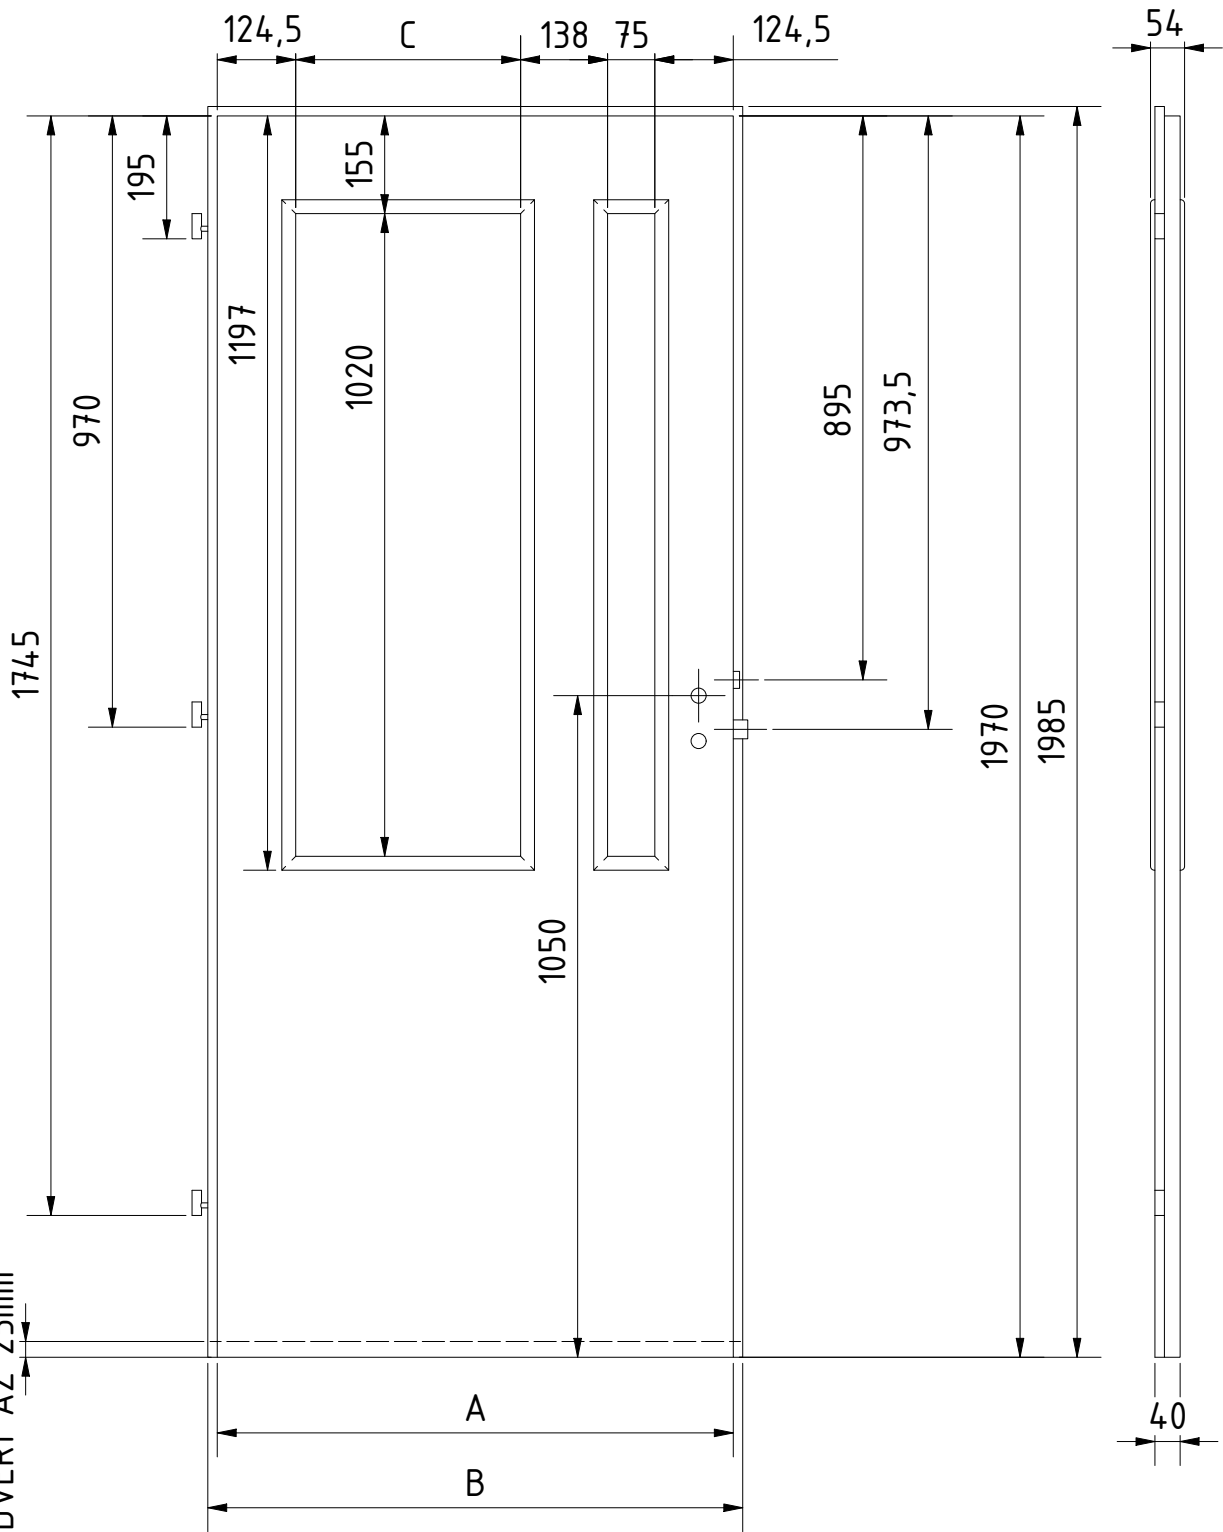

MATERIÁL:	SMRK	SKLO: 4mm
RÁM:	ROZTEČ 72 mm	
ZÁMEK:	EGGER CPL	
DATUM:	11.6.2020	STR: 1/1

MOŽNOST PODŘÍZNUTÍ
DVEŘÍ AŽ 25mm

ZASKLÍVACÍ LIŠTY TYP OB

VÝROBCE:
Boulit s.r.o.

NÁZEV:
FALCOVÉ DVEŘE 60-90/197
VERONA V4

DOPLŇKOVÉ ROZMĚRY	A	B	C	D	E	F
JMENOVITÝ ROZMĚR 600	619	649	220			
JMENOVITÝ ROZMĚR 700	719	749	320			
JMENOVITÝ ROZMĚR 800	819	849	420			
JMENOVITÝ ROZMĚR 900	919	949	520			

MATERIÁL:	SMRK	SKLO: 4mm
RÁM:	ROZTEČ 72 mm	
ZÁMEK:	EGGER CPL	
PLÁŠŤ :	11.6.2020	STR: 1/1
DATUM:		

MOŽNOST PODŘÍZNUTÍ
DVEŘÍ AŽ 25mm

ZASKLÍVACÍ LIŠTY TYP OB

DVEŘE A ZÁRUBNĚ[®]
Boulit

VÝROBCE:
Boulit s.r.o.

NÁZEV:
FALCOVÉ DVEŘE 60-90/197
VERONA V5

DOPLŇKOVÉ ROZMĚRY	A	B	C	D	E	F
JMENOVITÝ ROZMĚR 600	619	649	157			
JMENOVITÝ ROZMĚR 700	719	749	257			
JMENOVITÝ ROZMĚR 800	819	849	357			
JMENOVITÝ ROZMĚR 900	919	949	457			

DOPLŇKOVÉ ROZMĚRY	A	B	C	D	E	F
JMENOvitÝ ROZMĚR 600	619	649	157			
JMENOvitÝ ROZMĚR 700	719	749	257			
JMENOvitÝ ROZMĚR 800	819	849	357			
JMENOvitÝ ROZMĚR 900	919	949	457			

MATERIÁL:	SMRK	SKLO: 4mm
RÁM:	ROZTEČ 72 mm	
ZÁMEK:	EGGER CPL	
DATUM:	11.6.2020	STR: 1/1