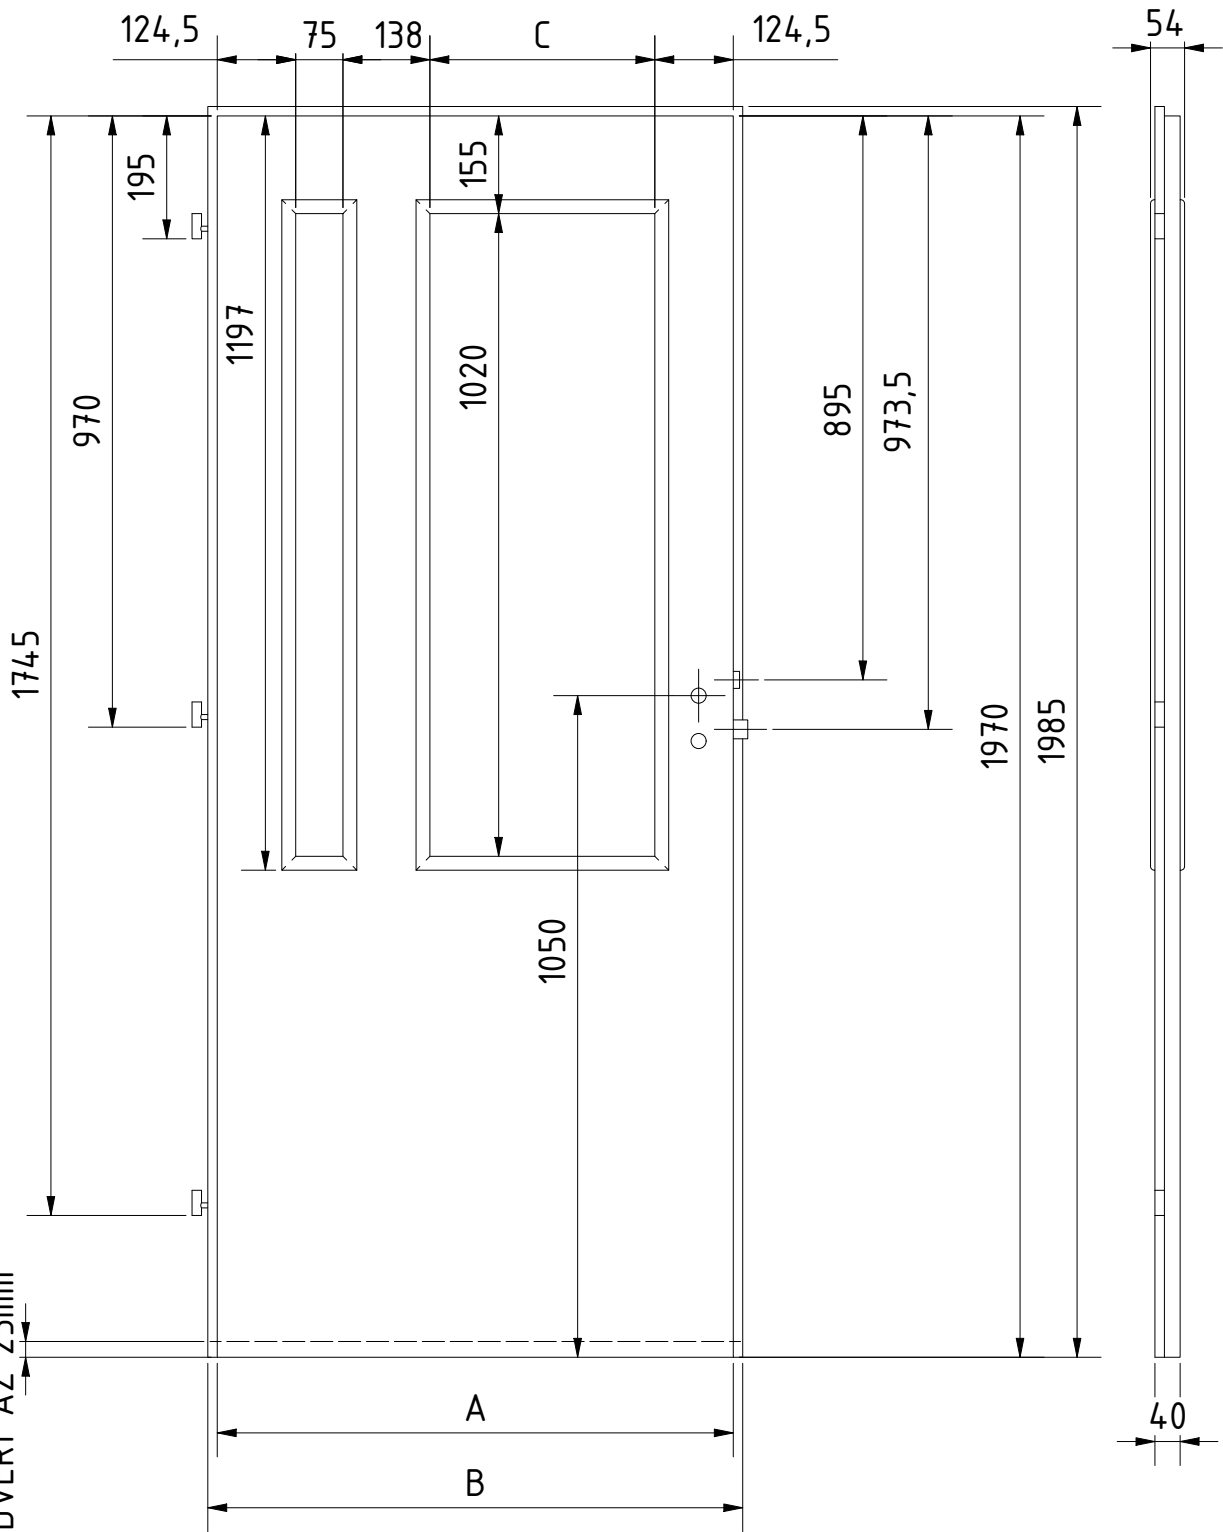

DOPLŇKOVÉ ROZMĚRY	A	B	C	D	E	F
JMENOVITÝ ROZMĚR 600	619	649	220			
JMENOVITÝ ROZMĚR 700	719	749	320			
JMENOVITÝ ROZMĚR 800	819	849	420			
JMENOVITÝ ROZMĚR 900	919	949	520			

MATERIÁL:	SMRK	SKLO: 4mm
RÁM:	ROZTEČ 72 mm	
ZÁMEK:	EGGER CPL	
PLÁŠŤ :	11.6.2020	STR: 1/1
DATUM:		

MOŽNOST PODŘÍZNUTÍ
DVEŘÍ AŽ 25mm

ZASKLÍVACÍ LIŠTY TYP OB

DVEŘE A ZÁRUBNĚ[®]
Boulit

VÝROBCE:
Boulit s.r.o.

NÁZEV:
FALCOVÉ DVEŘE 60-90/197
VERONA V5

DOPLŇKOVÉ ROZMĚRY	A	B	C	D	E	F
JMENOVITÝ ROZMĚR 600	619	649	157			
JMENOVITÝ ROZMĚR 700	719	749	257			
JMENOVITÝ ROZMĚR 800	819	849	357			
JMENOVITÝ ROZMĚR 900	919	949	457			

MATERIÁL: SKLO: 4mm
 RÁM: SMRK
 ZÁMEK: ROZTEČ 72 mm
 PLÁŠŤ : EGGER CPL
 DATUM: 11.6.2020 STR: 1/1

MOŽNOST PODŘÍZNUTÍ
DVEŘÍ AŽ 25mm

ZASKLÍVACÍ LIŠTY TYP OB

VÝROBCE:
Boulit s.r.o.

NÁZEV:
FALCOVÉ DVEŘE 60-90/197
VERONA V6

DOPLŇKOVÉ ROZMĚRY	A	B	C	D	E	F
JMENOvitÝ ROZMĚR 600	619	649	157			
JMENOvitÝ ROZMĚR 700	719	749	257			
JMENOvitÝ ROZMĚR 800	819	849	357			
JMENOvitÝ ROZMĚR 900	919	949	457			

MATERIÁL:	SMRK	SKLO: 4mm
RÁM:	ROZTEČ 72 mm	
ZÁMEK:	EGGER CPL	
DATUM:	11.6.2020	STR: 1/1