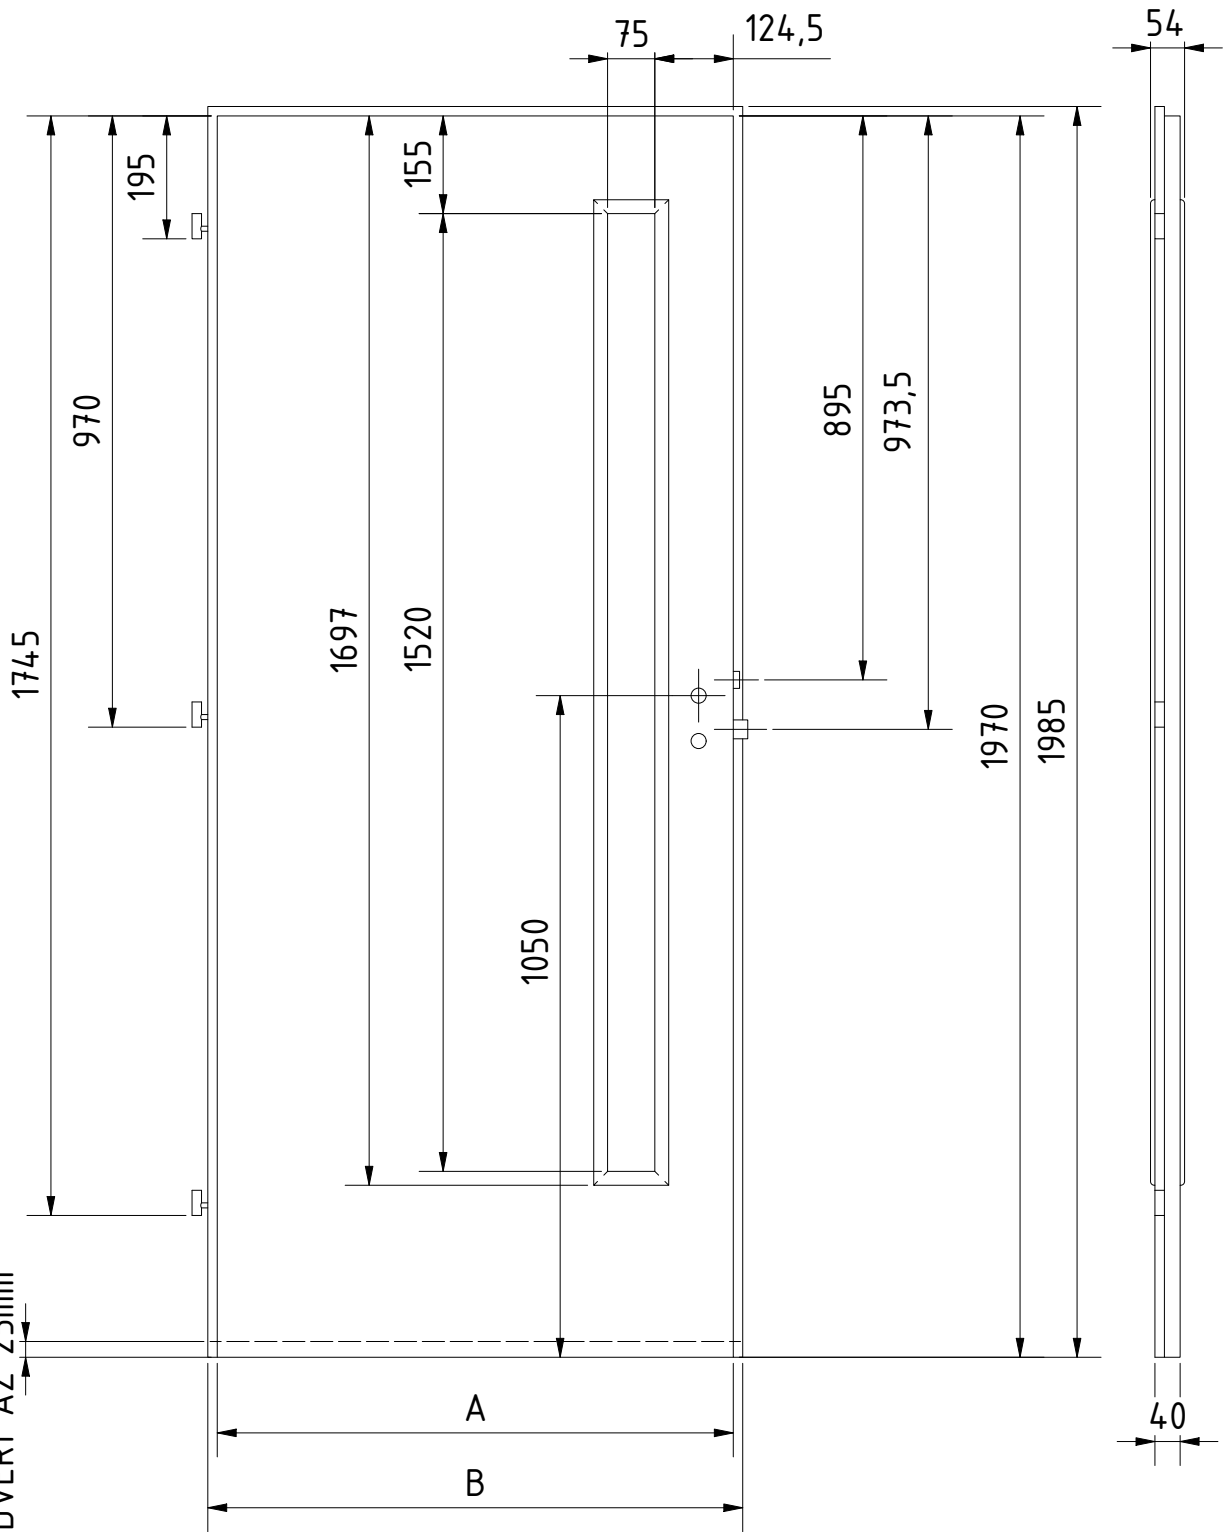

MOŽNOST PODŘÍZNUTÍ
DVEŘÍ AŽ 25mm

ZASKLÍVACÍ LIŠTY TYP OB

VÝROBCE:
Boulit s.r.o.

NÁZEV:
FALCOVÉ DVEŘE 60-90/197
VERONA V1

DOPLŇKOVÉ ROZMĚRY	A	B	C	D	E	F
JMENOVITÝ ROZMĚR 600	619	649				
JMENOVITÝ ROZMĚR 700	719	749				
JMENOVITÝ ROZMĚR 800	819	849				
JMENOVITÝ ROZMĚR 900	919	949				

DOPLŇKOVÉ ROZMĚRY	A	B	C	D	E	F
JMENOVITÝ ROZMĚR 600	619	649	157			
JMENOVITÝ ROZMĚR 700	719	749	257			
JMENOVITÝ ROZMĚR 800	819	849	357			
JMENOVITÝ ROZMĚR 900	919	949	457			

MATERIÁL:	SMRK	SKLO: 4mm
RÁM:	ROZTEČ 72 mm	
ZÁMEK:	EGGER CPL	
PLÁŠŤ :	11.6.2020	STR: 1/1
DATUM:		

DOPLŇKOVÉ ROZMĚRY	A	B	C	D	E	F
JMENOVITÝ ROZMĚR 600	619	649	220			
JMENOVITÝ ROZMĚR 700	719	749	320			
JMENOVITÝ ROZMĚR 800	819	849	420			
JMENOVITÝ ROZMĚR 900	919	949	520			

MATERIÁL:	SMRK	SKLO: 4mm
RÁM:	ROZTEČ 72 mm	
ZÁMEK:	EGGER CPL	
PLÁŠŤ :	11.6.2020	STR: 1/1
DATUM:		

DOPLŇKOVÉ ROZMĚRY	A	B	C	D	E	F
JMENOvitÝ ROZMĚR 600	619	649	157			
JMENOvitÝ ROZMĚR 700	719	749	257			
JMENOvitÝ ROZMĚR 800	819	849	357			
JMENOvitÝ ROZMĚR 900	919	949	457			

MATERIÁL:	SMRK	SKLO: 4mm
RÁM:	ROZTEČ 72 mm	
ZÁMEK:	EGGER CPL	
DATUM:	11.6.2020	STR: 1/1