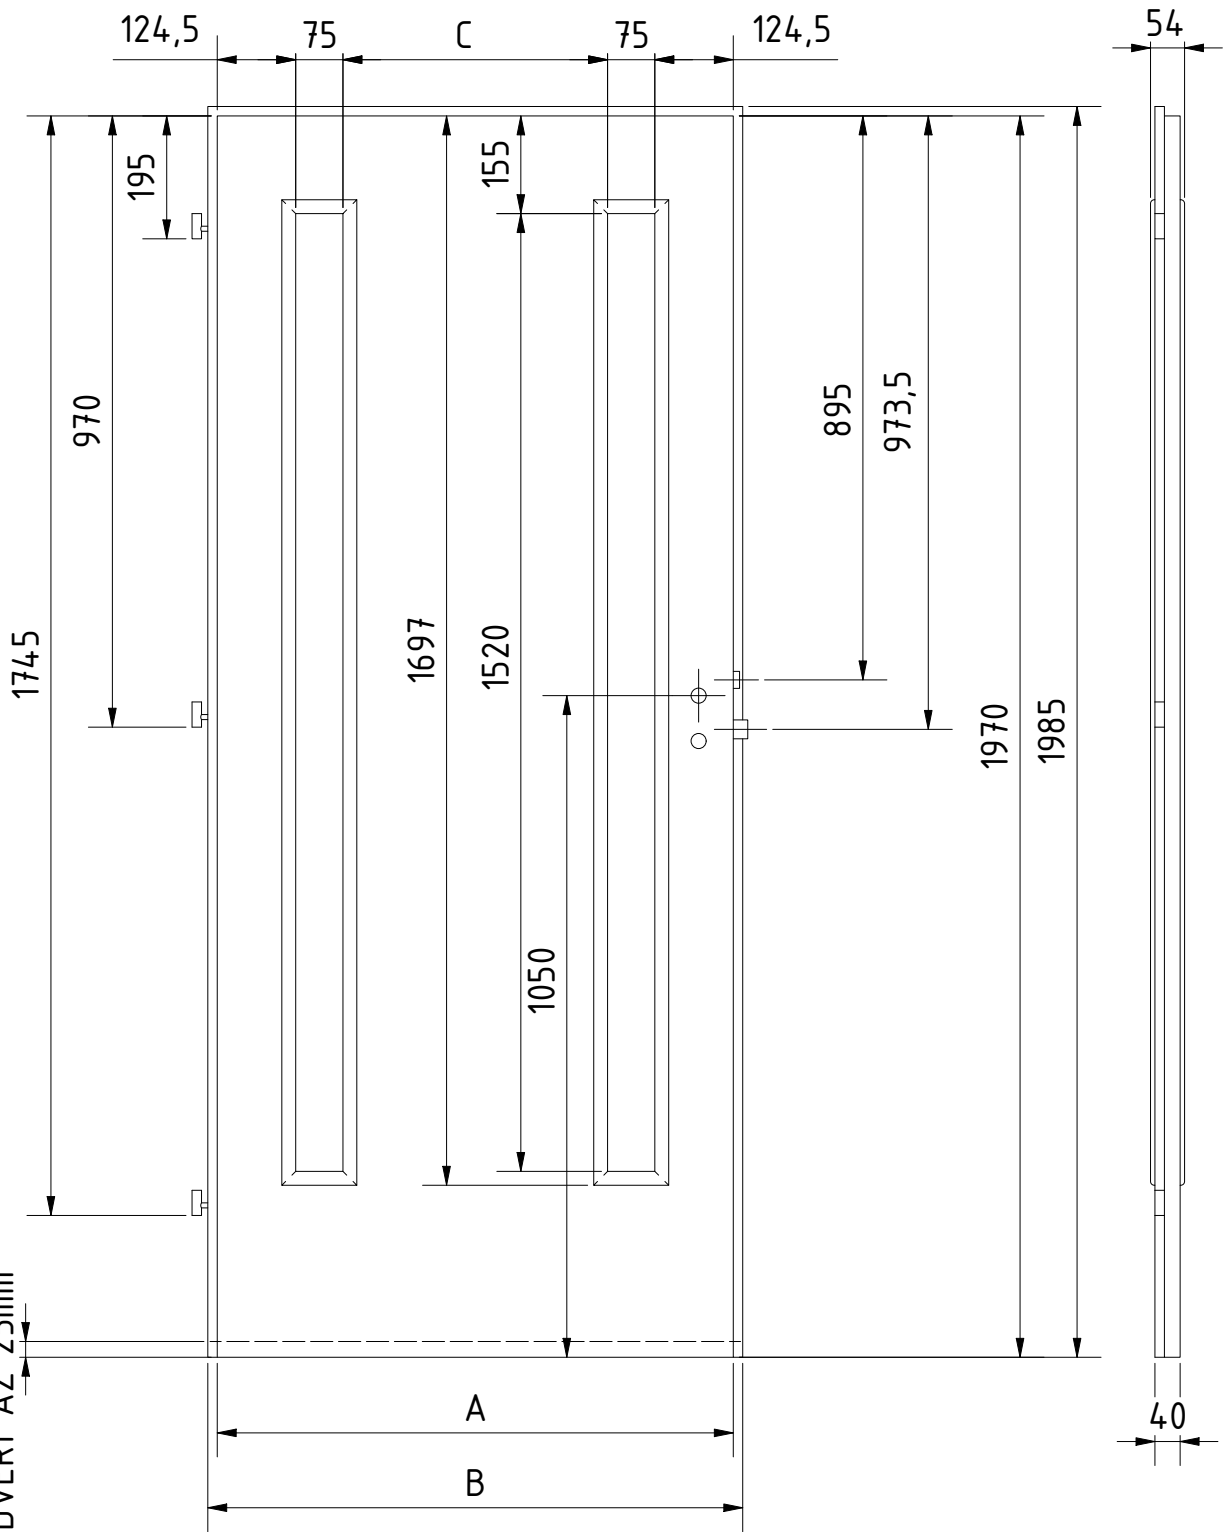

DOPLŇKOVÉ ROZMĚRY	A	B	C	D	E	F
JMENOVITÝ ROZMĚR 600	619	649	157			
JMENOVITÝ ROZMĚR 700	719	749	257			
JMENOVITÝ ROZMĚR 800	819	849	357			
JMENOVITÝ ROZMĚR 900	919	949	457			

MATERIÁL:	SMRK	SKLO: 4mm
RÁM:	ROZTEČ 72 mm	
ZÁMEK:	EGGER CPL	
PLÁŠŤ :	11.6.2020	STR: 1/1
DATUM:		

MATERIÁL:	SMRK	SKLO: 4mm
RÁM:	ROZTEČ 72 mm	
ZÁMEK:	EGGER CPL	
DATUM:	11.6.2020	STR: 1/1

MOŽNOST PODŘÍZNUTÍ
DVEŘÍ AŽ 25mm

ZASKLÍVACÍ LIŠTY TYP OB

VÝROBCE:
Boulit s.r.o.

NÁZEV:
FALCOVÉ DVEŘE 60-90/197
VERONA V4

DOPLŇKOVÉ ROZMĚRY	A	B	C	D	E	F
JMENOVITÝ ROZMĚR 600	619	649	220			
JMENOVITÝ ROZMĚR 700	719	749	320			
JMENOVITÝ ROZMĚR 800	819	849	420			
JMENOVITÝ ROZMĚR 900	919	949	520			

MATERIÁL:	SMRK	SKLO: 4mm
RÁM:	ROZTEČ 72 mm	
ZÁMEK:	EGGER CPL	
PLÁŠŤ :	11.6.2020	STR: 1/1
DATUM:		

DOPLŇKOVÉ ROZMĚRY	A	B	C	D	E	F
JMENOvitÝ ROZMĚR 600	619	649	157			
JMENOvitÝ ROZMĚR 700	719	749	257			
JMENOvitÝ ROZMĚR 800	819	849	357			
JMENOvitÝ ROZMĚR 900	919	949	457			

MATERIÁL:	SMRK	SKLO: 4mm
RÁM:	ROZTEČ 72 mm	
ZÁMEK:	EGGER CPL	
DATUM:	11.6.2020	STR: 1/1